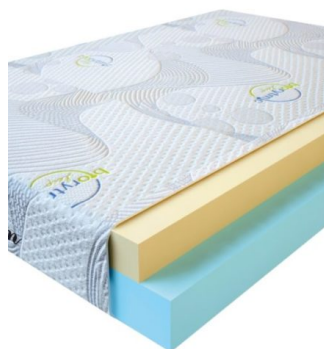

MATPAC VISCO LOVE
(200 CM * 180 CM * 17 CM)

Анатомический матрас Visco Love

Цена: $ 335

[Матрасы](#), [Мебель](#), [Мебель для спальни](#)

Height (cm) / Высота (см): 17
Length (cm) / Длина (см): 200
Width (cm) / Ширина (см): 180
Weight (kg) / Вес (кг): 36