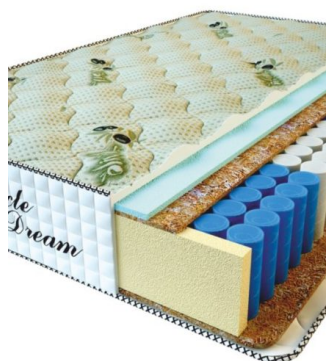

MATPAC PREMIUM LUX (200 CM * 160 CM * 25 CM)

Анатомический матрас Premium Lux

Цена: $ 250

[Матрасы, Мебель, Мебель для спальни](#)

Height (cm) / Высота (см): 25
Length (cm) / Длина (см): 200
Width (cm) / Ширина (см): 160
Weight (kg) / Вес (кг): 32