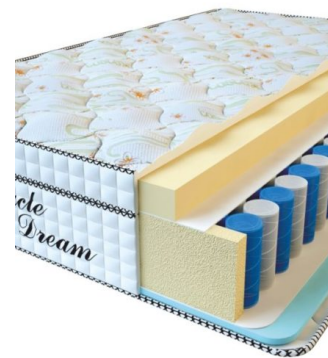

**MATPAC VISCO SPRING  
LATEX (200 CM \* 120 CM  
\* 34 CM)**

Анатомический  
беспружинный матрас Visco  
Spring Latex

**Цена:** \$ 308

[Матрасы](#), [Мебель](#), [Мебель для  
спальни](#)

**Height (cm) / Высота (см):** 34  
**Length (cm) / Длина (см):** 200  
**Width (cm) / Ширина (см):** 120  
**Weight (kg) / Вес (кг):** 24

**MATPAC VISCO SPRING  
LATEX (190 CM \* 90 CM \*  
34 CM)**

Анатомический  
беспружинный матрас Visco  
Spring Latex

**Цена:** \$ 219

[Матрасы](#), [Мебель](#), [Мебель для  
спальни](#)

**Height (cm) / Высота (см):** 34  
**Length (cm) / Длина (см):** 190  
**Width (cm) / Ширина (см):** 90  
**Weight (kg) / Вес (кг):** 17

**MATPAC VISCO SPRING  
(200 CM \* 90 CM \* 30 CM)**

Анатомический матрас Visco  
Spring

**Цена:** \$ 222

[Матрасы](#), [Мебель](#), [Мебель для  
спальни](#)

**Height (cm) / Высота (см):** 30  
**Length (cm) / Длина (см):** 200  
**Width (cm) / Ширина (см):** 90  
**Weight (kg) / Вес (кг):** 18

**MATPAC VISCO SPRING  
(200 CM \* 180 CM \* 30  
CM)**

Анатомический матрас Visco  
Spring

**Цена:** \$ 443

[Матрасы](#), [Мебель](#), [Мебель для  
спальни](#)

**Height (cm) / Высота (см):** 30  
**Length (cm) / Длина (см):** 200  
**Width (cm) / Ширина (см):** 180  
**Weight (kg) / Вес (кг):** 36