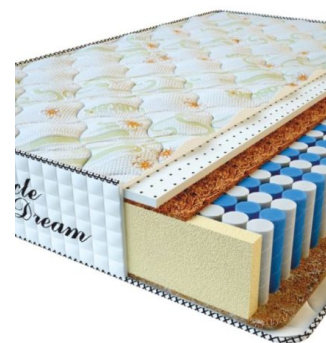

**МАТРАС PREMIUM AIR TOUCH (200 CM \* 180 CM \* 28 CM)**

Анатомический матрас Premium Air Touch

Цена: \$ 407

[Матрасы](#), [Мебель](#), [Мебель для спальни](#)

Height (cm) / Высота (см): 28  
Length (cm) / Длина (см): 200  
Width (cm) / Ширина (см): 180  
Weight (kg) / Вес (кг): 36

**МАТРАС PREMIUM AIR TOUCH (200 CM \* 160 CM \* 28 CM)**

Анатомический матрас Premium Air Touch

Цена: \$ 362

[Матрасы](#), [Мебель](#), [Мебель для спальни](#)

Height (cm) / Высота (см): 28  
Length (cm) / Длина (см): 200  
Width (cm) / Ширина (см): 160  
Weight (kg) / Вес (кг): 32