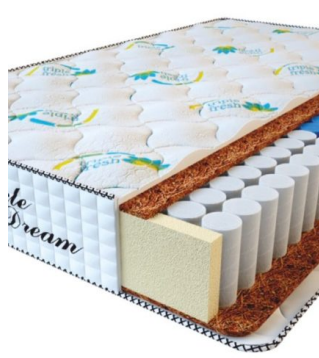

**МАТРАС PREMIUM
KOKOS (200 CM * 90 CM *
28 CM)**

Анатомический матрас
Premium Kokos

Цена: $ 168

[Матрасы](#), [Мебель](#), [Мебель для спальни](#)

Height (cm) / Высота (см): 28
Length (cm) / Длина (см): 200
Width (cm) / Ширина (см): 90
Weight (kg) / Вес (кг): 18