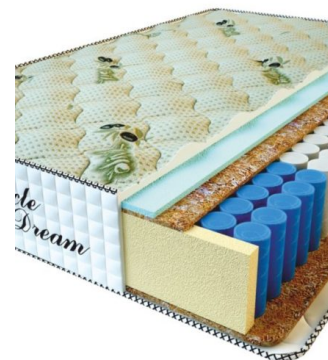

**MATPAC RELAX  
AMERICANO (190 CM \* 90  
CM \* 28 CM)**

Анатомический матрас Relax  
Americano

Цена: \$ 177

[Матрасы, Мебель, Мебель для спальни](#)

Height (cm) / Высота (см): 28  
Length (cm) / Длина (см): 190  
Width (cm) / Ширина (см): 90  
Weight (kg) / Вес (кг): 17

**MATPAC PREMIUM LUX  
(200 CM \* 90 CM \* 25 CM)**

Анатомический матрас  
Premium Lux

Цена: \$ 141

[Матрасы, Мебель, Мебель для спальни](#)

Height (cm) / Высота (см): 25  
Length (cm) / Длина (см): 200  
Width (cm) / Ширина (см): 90  
Weight (kg) / Вес (кг): 18