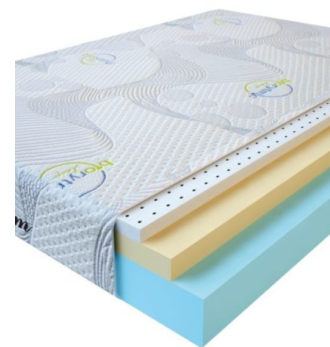

**МАТРАС VISCO LATEX
(190 CM * 90 CM * 17 CM)**

Анатомический
беспружинный матрас Visco
Latex

Цена: $ 163

[Матрасы, Мебель, Мебель для спальни](#)

Height (cm) / Высота (см): 17
Length (cm) / Длина (см): 190
Width (cm) / Ширина (см): 90
Weight (kg) / Вес (кг): 17