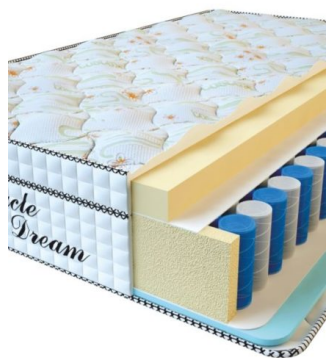

**MATPAC VISCO SPRING  
LATEX (190 CM \* 90 CM \*  
34 CM)**

Анатомический  
беспружинный матрас Visco  
Spring Latex

**Цена:** \$ 219

[Матрасы](#), [Мебель](#), [Мебель для  
спальни](#)

**Height (cm) / Высота (см):** 34  
**Length (cm) / Длина (см):** 190  
**Width (cm) / Ширина (см):** 90  
**Weight (kg) / Вес (кг):** 17

**MATPAC VISCO SPRING  
(200 CM \* 90 CM \* 30 CM)**

Анатомический матрас Visco  
Spring

**Цена:** \$ 222

[Матрасы](#), [Мебель](#), [Мебель для  
спальни](#)

**Height (cm) / Высота (см):** 30  
**Length (cm) / Длина (см):** 200  
**Width (cm) / Ширина (см):** 90  
**Weight (kg) / Вес (кг):** 18

**MATPAC VISCO SPRING  
(200 CM \* 180 CM \* 30  
CM)**

Анатомический матрас Visco  
Spring

**Цена:** \$ 443

[Матрасы](#), [Мебель](#), [Мебель для  
спальни](#)

**Height (cm) / Высота (см):** 30  
**Length (cm) / Длина (см):** 200  
**Width (cm) / Ширина (см):** 180  
**Weight (kg) / Вес (кг):** 36

**MATPAC VISCO SPRING**  
(200 CM \* 160 CM \* 30 CM)

Анатомический матрас Visco Spring

Цена: \$ 394

[Матрасы](#), [Мебель](#), [Мебель для спальни](#)

Height (cm) / Высота (см): 30  
Length (cm) / Длина (см): 200  
Width (cm) / Ширина (см): 160  
Weight (kg) / Вес (кг): 32