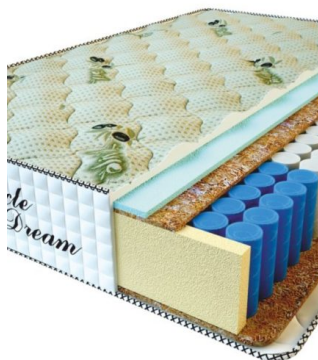

**MATPAC PREMIUM LUX
(200 CM * 90 CM * 25 CM)**

Анатомический матрас
Premium Lux

Цена: $ 141

[Матрасы, Мебель, Мебель для спальни](#)

Height (cm) / Высота (см): 25
Length (cm) / Длина (см): 200
Width (cm) / Ширина (см): 90
Weight (kg) / Вес (кг): 18