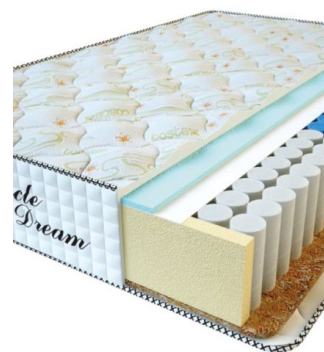

### МАТРАС PREMIUM (200 CM \* 160 CM \* 25 CM)

Анатомический матрас Premium

Цена: \$ 218

[Матрасы](#), [Мебель](#), [Мебель для спальни](#)

Height (cm) / Высота (см): 25  
Length (cm) / Длина (см): 200  
Width (cm) / Ширина (см): 160  
Weight (kg) / Вес (кг): 32

### МАТРАС PREMIUM (200 CM \* 150 CM \* 25 CM)

Анатомический матрас Premium

Цена: \$ 204

[Матрасы](#), [Мебель](#), [Мебель для спальни](#)

Height (cm) / Высота (см): 25  
Length (cm) / Длина (см): 200  
Width (cm) / Ширина (см): 150  
Weight (kg) / Вес (кг): 30

### МАТРАС PREMIUM (200 CM \* 120 CM \* 25 CM)

Анатомический матрас Premium

Цена: \$ 164

[Матрасы](#), [Мебель](#), [Мебель для спальни](#)

Height (cm) / Высота (см): 25  
Length (cm) / Длина (см): 200  
Width (cm) / Ширина (см): 120  
Weight (kg) / Вес (кг): 24