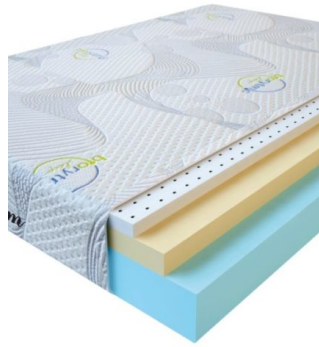

**МАТРАС VISCO LATEX
(200 CM * 90 CM * 17 CM)**

Анатомический
беспружинный матрас Visco
Latex

Цена: $ 171

[Матрасы, Мебель, Мебель для спальни](#)

Height (cm) / Высота (см): 17
Length (cm) / Длина (см): 200
Width (cm) / Ширина (см): 90
Weight (kg) / Вес (кг): 18