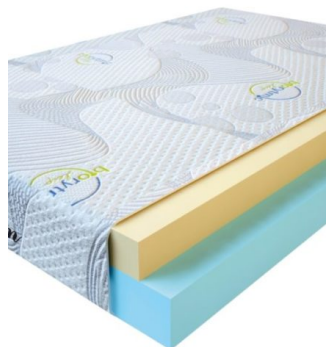

**MATPAC VISCO LOVE**  
(200 CM \* 180 CM \* 17 CM)

Анатомический матрас Visco Love

Цена: \$ 335

[Матрасы](#), [Мебель](#), [Мебель для спальни](#)

Height (cm) / Высота (см): 17  
Length (cm) / Длина (см): 200  
Width (cm) / Ширина (см): 180  
Weight (kg) / Вес (кг): 36

**MATPAC VISCO LOVE**  
(200 CM \* 160 CM \* 17 CM)

Анатомический матрас Visco Love

Цена: \$ 298

[Матрасы](#), [Мебель](#), [Мебель для спальни](#)

Height (cm) / Высота (см): 17  
Length (cm) / Длина (см): 200  
Width (cm) / Ширина (см): 160  
Weight (kg) / Вес (кг): 32

**MATPAC VISCO LOVE**  
(200 CM \* 150 CM \* 17 CM)

Анатомический матрас Visco Love

Цена: \$ 279

[Матрасы](#), [Мебель](#), [Мебель для спальни](#)

Height (cm) / Высота (см): 17  
Length (cm) / Длина (см): 200  
Width (cm) / Ширина (см): 150  
Weight (kg) / Вес (кг): 30