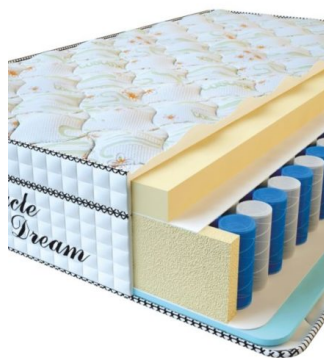

**МАТРАС VISCO SPRING (200 CM \* 180 CM \* 30 CM)**

Анатомический матрас Visco  
Spring

**Цена:** \$ 443  
[Матрасы](#), [Мебель](#), [Мебель для спальни](#)  
**Height (cm) / Высота (см):** 30  
**Length (cm) / Длина (см):** 200  
**Width (cm) / Ширина (см):** 180  
**Weight (kg) / Вес (кг):** 36

**MATPAC VISCO SPRING**  
(200 CM \* 160 CM \* 30 CM)

Анатомический матрас Visco Spring

Цена: \$ 394

[Матрасы](#), [Мебель](#), [Мебель для спальни](#)

Height (cm) / Высота (см): 30  
Length (cm) / Длина (см): 200  
Width (cm) / Ширина (см): 160  
Weight (kg) / Вес (кг): 32