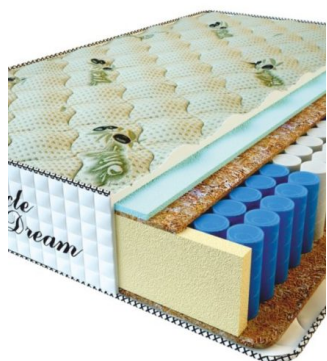

**MATPAC PREMIUM LUX  
(200 CM \* 90 CM \* 25 CM)**

Анатомический матрас  
Premium Lux

Цена: \$ 141

[Матрасы, Мебель, Мебель для спальни](#)

Height (cm) / Высота (см): 25  
Length (cm) / Длина (см): 200  
Width (cm) / Ширина (см): 90  
Weight (kg) / Вес (кг): 18

**MATPAC PREMIUM LUX  
(200 CM \* 180 CM \* 25  
CM)**

Анатомический матрас  
Premium Lux

Цена: \$ 281

[Матрасы, Мебель, Мебель для спальни](#)

Height (cm) / Высота (см): 25  
Length (cm) / Длина (см): 200  
Width (cm) / Ширина (см): 180  
Weight (kg) / Вес (кг): 36