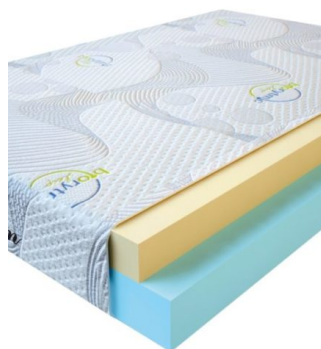

**MATPAC VISCO SPRING**  
(190 CM \* 90 CM \* 30 CM)

Анатомический матрас Visco Spring

Цена: \$ 211

[Матрасы, Мебель, Мебель для спальни](#)

Height (cm) / Высота (см): 30  
Length (cm) / Длина (см): 190  
Width (cm) / Ширина (см): 90  
Weight (kg) / Вес (кг): 17

**MATPAC VISCO LOVE**  
(200 CM \* 90 CM \* 17 CM)

Анатомический матрас Visco Love

Цена: \$ 168

[Матрасы, Мебель, Мебель для спальни](#)

Height (cm) / Высота (см): 17  
Length (cm) / Длина (см): 200  
Width (cm) / Ширина (см): 90  
Weight (kg) / Вес (кг): 18

**MATPAC VISCO LOVE**  
(200 CM \* 180 CM \* 17 CM)

Анатомический матрас Visco Love

Цена: \$ 335

[Матрасы, Мебель, Мебель для спальни](#)

Height (cm) / Высота (см): 17  
Length (cm) / Длина (см): 200  
Width (cm) / Ширина (см): 180  
Weight (kg) / Вес (кг): 36