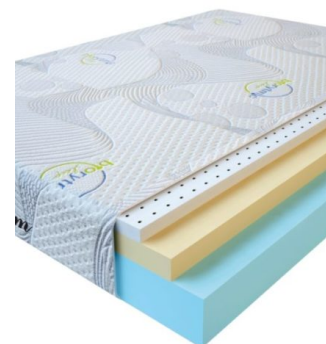

**МАТРАС VISCO LATEX
(190 CM * 90 CM * 17 CM)**

Анатомический
беспружинный матрас Visco
Latex

Цена: $ 163

[Матрасы, Мебель, Мебель для спальни](#)

Height (cm) / Высота (см): 17
Length (cm) / Длина (см): 190
Width (cm) / Ширина (см): 90
Weight (kg) / Вес (кг): 17