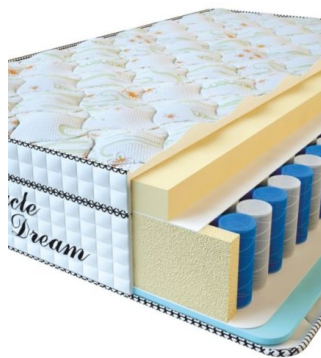

**MATPAC VISCO SPRING  
LATEX (200 CM \* 150 CM  
\* 34 CM)**

Анатомический  
беспружинный матрас Visco  
Spring Latex

**Цена:** \$ 384

[Матрасы](#), [Мебель](#), [Мебель для  
спальни](#)

**Height (cm) / Высота (см):** 34  
**Length (cm) / Длина (см):** 200  
**Width (cm) / Ширина (см):** 150  
**Weight (kg) / Вес (кг):** 30

**MATPAC VISCO SPRING  
LATEX (200 CM \* 120 CM  
\* 34 CM)**

Анатомический  
беспружинный матрас Visco  
Spring Latex

**Цена:** \$ 308

[Матрасы](#), [Мебель](#), [Мебель для  
спальни](#)

**Height (cm) / Высота (см):** 34  
**Length (cm) / Длина (см):** 200  
**Width (cm) / Ширина (см):** 120  
**Weight (kg) / Вес (кг):** 24

**MATPAC VISCO SPRING  
LATEX (190 CM \* 90 CM \*  
34 CM)**

Анатомический  
беспружинный матрас Visco  
Spring Latex

**Цена:** \$ 219

[Матрасы](#), [Мебель](#), [Мебель для  
спальни](#)

**Height (cm) / Высота (см):** 34  
**Length (cm) / Длина (см):** 190  
**Width (cm) / Ширина (см):** 90  
**Weight (kg) / Вес (кг):** 17

**MATPAC VISCO SPRING  
(200 CM \* 90 CM \* 30 CM)**

Анатомический матрас Visco  
Spring

**Цена:** \$ 222

[Матрасы](#), [Мебель](#), [Мебель для  
спальни](#)

**Height (cm) / Высота (см):** 30  
**Length (cm) / Длина (см):** 200  
**Width (cm) / Ширина (см):** 90  
**Weight (kg) / Вес (кг):** 18