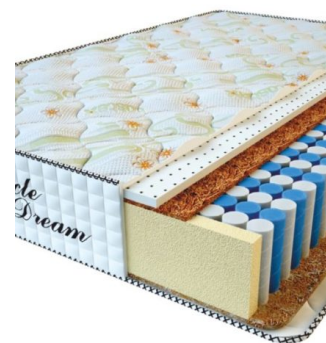

Цена: \$ 362

[Матрасы](#), [Мебель](#), [Мебель для спальни](#)

Height (cm) / Высота (см): 28

Length (cm) / Длина (см): 200

Width (cm) / Ширина (см): 160

Weight (kg) / Вес (кг): 32

**МАТРАС PREMIUM AIR TOUCH (200 CM \* 150 CM \* 28 CM)**