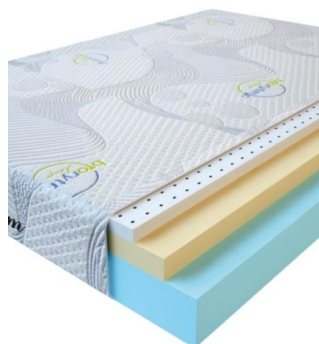

**МАТРАС VISCO LATEX
(200 CM * 120 CM * 17
CM)**

Анатомический
беспружинный матрас Visco
Latex

Цена: $ 228

[Матрасы, Мебель, Мебель для спальни](#)

Height (cm) / Высота (см): 17
Length (cm) / Длина (см): 200
Width (cm) / Ширина (см): 120
Weight (kg) / Вес (кг): 24