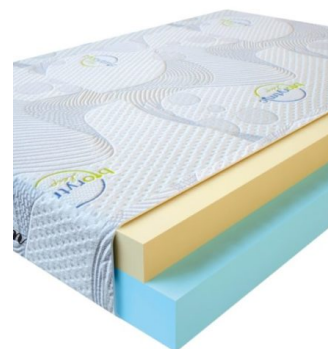

**MATPAC VISCO LOVE**  
(200 CM \* 180 CM \* 17 CM)

Анатомический матрас Visco Love

Цена: \$ 335

[Матрасы, Мебель, Мебель для спальни](#)

Height (cm) / Высота (см): 17  
Length (cm) / Длина (см): 200  
Width (cm) / Ширина (см): 180  
Weight (kg) / Вес (кг): 36

**MATPAC VISCO LOVE**  
(200 CM \* 160 CM \* 17 CM)

Анатомический матрас Visco Love

Цена: \$ 298

[Матрасы, Мебель, Мебель для спальни](#)

Height (cm) / Высота (см): 17  
Length (cm) / Длина (см): 200  
Width (cm) / Ширина (см): 160  
Weight (kg) / Вес (кг): 32