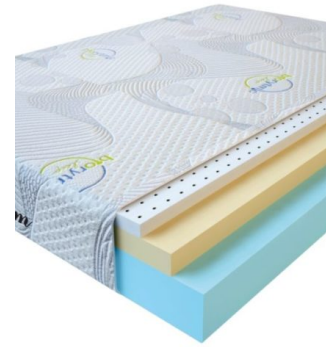

**МАТРАС VISCO LATEX
(200 CM * 180 CM * 17
CM)**

Анатомический
беспружинный матрас Visco
Latex

Цена: $ 342

[Матрасы, Мебель, Мебель для спальни](#)

Height (cm) / Высота (см): 17
Length (cm) / Длина (см): 200
Width (cm) / Ширина (см): 180
Weight (kg) / Вес (кг): 36