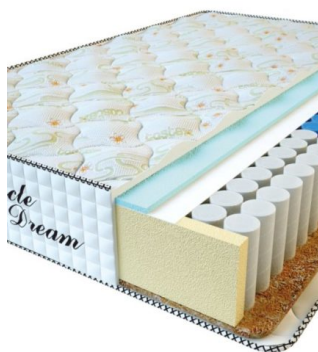

### МАТРАС PREMIUM (200 CM \* 160 CM \* 25 CM)

Анатомический матрас Premium

Цена: \$ 218

[Матрасы](#), [Мебель](#), [Мебель для спальни](#)

Height (cm) / Высота (см): 25  
Length (cm) / Длина (см): 200  
Width (cm) / Ширина (см): 160  
Weight (kg) / Вес (кг): 32

### МАТРАС PREMIUM (200 CM \* 150 CM \* 25 CM)

Анатомический матрас Premium

Цена: \$ 204

[Матрасы](#), [Мебель](#), [Мебель для спальни](#)

Height (cm) / Высота (см): 25  
Length (cm) / Длина (см): 200  
Width (cm) / Ширина (см): 150  
Weight (kg) / Вес (кг): 30