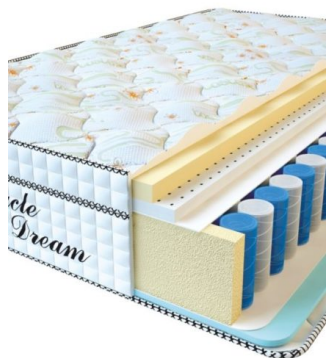

**MATPAC VISCO SPRING  
LATEX (200 CM \* 160 CM  
\* 34 CM)**

Анатомический  
беспружинный матрас Visco  
Spring Latex

**Цена:** \$ 410

[Матрасы](#), [Мебель](#), [Мебель для  
спальни](#)

**Height (cm) / Высота (см):** 34  
**Length (cm) / Длина (см):** 200  
**Width (cm) / Ширина (см):** 160  
**Weight (kg) / Вес (кг):** 32

**MATPAC VISCO SPRING  
LATEX (200 CM \* 150 CM  
\* 34 CM)**

Анатомический  
беспружинный матрас Visco  
Spring Latex

**Цена:** \$ 384

[Матрасы](#), [Мебель](#), [Мебель для  
спальни](#)

**Height (cm) / Высота (см):** 34  
**Length (cm) / Длина (см):** 200  
**Width (cm) / Ширина (см):** 150  
**Weight (kg) / Вес (кг):** 30

**MATPAC VISCO SPRING  
LATEX (200 CM \* 120 CM  
\* 34 CM)**

Анатомический  
беспружинный матрас Visco  
Spring Latex

**Цена:** \$ 308

[Матрасы](#), [Мебель](#), [Мебель для  
спальни](#)

**Height (cm) / Высота (см):** 34  
**Length (cm) / Длина (см):** 200  
**Width (cm) / Ширина (см):** 120  
**Weight (kg) / Вес (кг):** 24