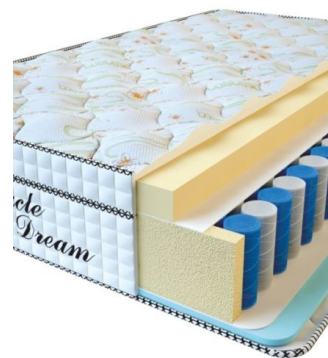

**MATPAC VISCO SPRING**  
(200 CM \* 160 CM \* 30 CM)

Анатомический матрас Visco Spring

Цена: \$ 394

[Матрасы, Мебель, Мебель для спальни](#)

Height (cm) / Высота (см): 30  
Length (cm) / Длина (см): 200  
Width (cm) / Ширина (см): 160  
Weight (kg) / Вес (кг): 32

**MATPAC VISCO SPRING**  
(200 CM \* 150 CM \* 30 CM)

Анатомический матрас Visco Spring

Цена: \$ 369

[Матрасы, Мебель, Мебель для спальни](#)

Height (cm) / Высота (см): 30  
Length (cm) / Длина (см): 200  
Width (cm) / Ширина (см): 150  
Weight (kg) / Вес (кг): 30

**MATPAC VISCO SPRING**  
(200 CM \* 120 CM \* 30 CM)

Анатомический матрас Visco Spring

Цена: \$ 296

[Матрасы, Мебель, Мебель для спальни](#)

Height (cm) / Высота (см): 30  
Length (cm) / Длина (см): 200  
Width (cm) / Ширина (см): 120  
Weight (kg) / Вес (кг): 24