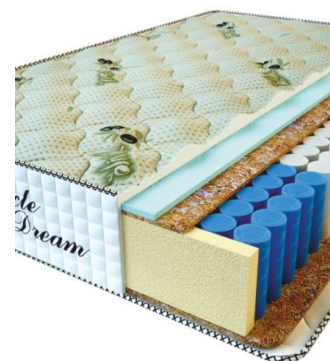

MATPAC PREMIUM LUX (190 CM * 90 CM * 25 CM)

Анатомический матрас Premium Lux

Цена: $ 134

[Матрасы, Мебель, Мебель для спальни](#)

Height (cm) / Высота (см): 25
Length (cm) / Длина (см): 190
Width (cm) / Ширина (см): 90
Weight (kg) / Вес (кг): 17