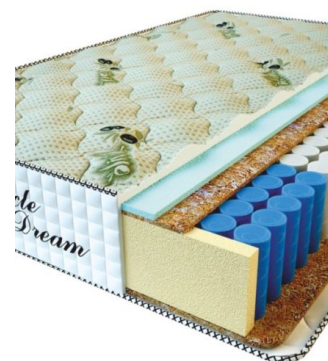

**MATPAC PREMIUM LUX
(190 CM * 90 CM * 25 CM)**

Анатомический матрас
Premium Lux

Цена: $ 134

[Матрасы, Мебель, Мебель для спальни](#)

Height (cm) / Высота (см): 25
Length (cm) / Длина (см): 190
Width (cm) / Ширина (см): 90
Weight (kg) / Вес (кг): 17