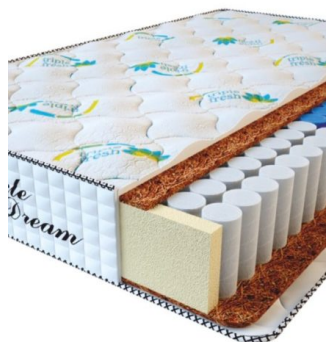

**МАТРАС PREMIUM  
KOKOS (200 CM \* 180 CM  
\* 28 CM)**

Анатомический матрас  
Premium Kokos

Цена: \$ 335

[Матрасы](#), [Мебель](#), [Мебель для спальни](#)

Height (cm) / Высота (см): 28  
Length (cm) / Длина (см): 200  
Width (cm) / Ширина (см): 180  
Weight (kg) / Вес (кг): 36

**МАТРАС PREMIUM KOKOS (200 CM \* 160 CM \* 28 CM)**

Анатомический матрас Premium Kokos

Цена: \$ 298

[Матрасы](#), [Мебель](#), [Мебель для спальни](#)

Height (cm) / Высота (см): 28  
Length (cm) / Длина (см): 200  
Width (cm) / Ширина (см): 160  
Weight (kg) / Вес (кг): 32