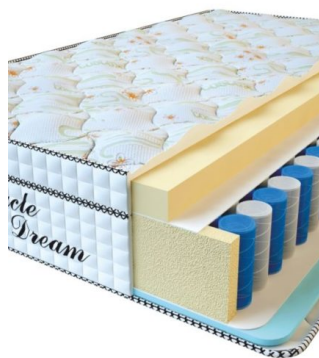

**MATPAC VISCO SPRING  
(200 CM \* 180 CM \* 30  
CM)**

Анатомический матрас Visco  
Spring

**Цена:** \$ 443

[Матрасы](#), [Мебель](#), [Мебель для  
спальни](#)

**Height (cm) / Высота (см):** 30  
**Length (cm) / Длина (см):** 200  
**Width (cm) / Ширина (см):** 180  
**Weight (kg) / Вес (кг):** 36

**MATPAC VISCO SPRING**  
(200 CM \* 160 CM \* 30 CM)

Анатомический матрас Visco Spring

Цена: \$ 394

[Матрасы](#), [Мебель](#), [Мебель для спальни](#)

Height (cm) / Высота (см): 30  
Length (cm) / Длина (см): 200  
Width (cm) / Ширина (см): 160  
Weight (kg) / Вес (кг): 32

**MATPAC VISCO SPRING**  
(200 CM \* 150 CM \* 30 CM)

Анатомический матрас Visco Spring

Цена: \$ 369

[Матрасы](#), [Мебель](#), [Мебель для спальни](#)

Height (cm) / Высота (см): 30  
Length (cm) / Длина (см): 200  
Width (cm) / Ширина (см): 150  
Weight (kg) / Вес (кг): 30

**MATPAC VISCO SPRING**  
(200 CM \* 120 CM \* 30 CM)

Анатомический матрас Visco Spring

Цена: \$ 296

[Матрасы](#), [Мебель](#), [Мебель для спальни](#)

Height (cm) / Высота (см): 30  
Length (cm) / Длина (см): 200  
Width (cm) / Ширина (см): 120  
Weight (kg) / Вес (кг): 24