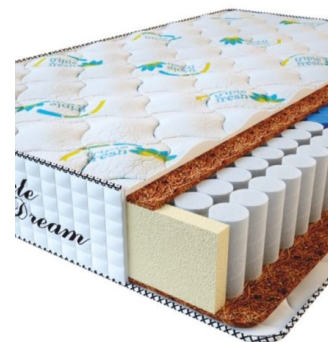

МАТРАС PREMIUM KOKOS (190 CM * 90 CM * 28 CM)

Анатомический матрас Premium Kokos

Цена: $ 160

[Матрасы](#), [Мебель](#), [Мебель для спальни](#)

Height (cm) / Высота (см): 28
Length (cm) / Длина (см): 190
Width (cm) / Ширина (см): 90
Weight (kg) / Вес (кг): 17