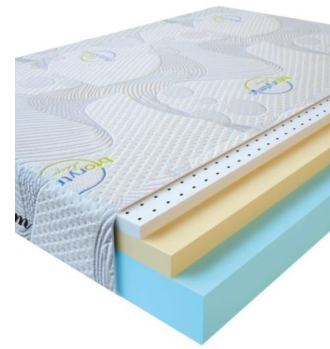

**МАТРАС VISCO LATEX
(200 CM * 180 CM * 17
CM)**

Анатомический
беспружинный матрас Visco
Latex

Цена: $ 342

[Матрасы, Мебель, Мебель для спальни](#)

Height (cm) / Высота (см): 17
Length (cm) / Длина (см): 200
Width (cm) / Ширина (см): 180
Weight (kg) / Вес (кг): 36