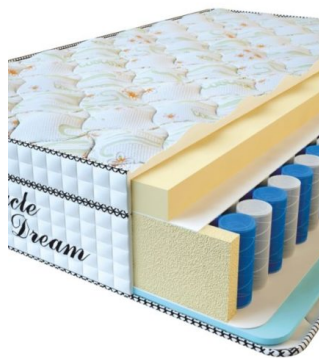

МАТРАС VISCO SPRING (200 CM * 90 CM * 30 CM)

Анатомический матрас Visco Spring

Цена: $ 222
[Матрасы](#), [Мебель](#), [Мебель для спальни](#)
Height (cm) / Высота (см): 30
Length (cm) / Длина (см): 200
Width (cm) / Ширина (см): 90
Weight (kg) / Вес (кг): 18