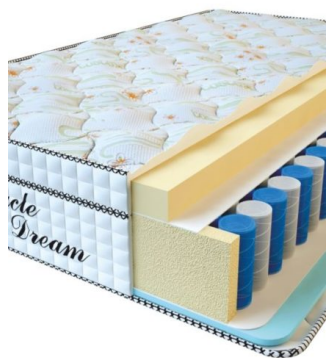

**МАТРАС VISCO SPRING (200 CM \* 180 CM \* 30 CM)**

Анатомический матрас Visco Spring

**Цена:** \$ 443  
[Матрасы](#), [Мебель](#), [Мебель для спальни](#)  
**Height (cm) / Высота (см):** 30  
**Length (cm) / Длина (см):** 200  
**Width (cm) / Ширина (см):** 180  
**Weight (kg) / Вес (кг):** 36

**MATPAC VISCO SPRING**  
(200 CM \* 160 CM \* 30 CM)

Анатомический матрас Visco Spring

Цена: \$ 394

[Матрасы, Мебель, Мебель для спальни](#)

Height (cm) / Высота (см): 30  
Length (cm) / Длина (см): 200  
Width (cm) / Ширина (см): 160  
Weight (kg) / Вес (кг): 32