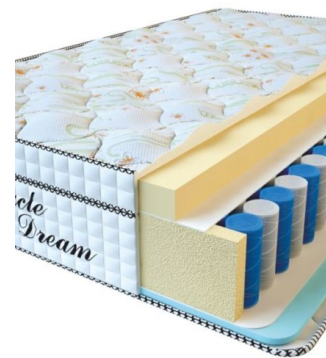

**МАТРАС VISCO SPRING LATEX (190 CM \* 90 CM \* 34 CM)**

Анатомический  
беспружинный матрас Visco Spring Latex

**Цена:** \$ 219  
[Матрасы](#), [Мебель](#), [Мебель для спальни](#)  
**Height (cm) / Высота (см):** 34  
**Length (cm) / Длина (см):** 190  
**Width (cm) / Ширина (см):** 90  
**Weight (kg) / Вес (кг):** 17

**МАТРАС VISCO SPRING (200 CM \* 90 CM \* 30 CM)**

Анатомический матрас Visco Spring

**Цена:** \$ 222  
[Матрасы](#), [Мебель](#), [Мебель для спальни](#)  
**Height (cm) / Высота (см):** 30  
**Length (cm) / Длина (см):** 200  
**Width (cm) / Ширина (см):** 90  
**Weight (kg) / Вес (кг):** 18