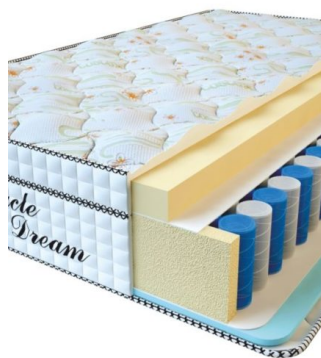

**MATPAC VISCO SPRING**  
(200 CM \* 160 CM \* 30 CM)

Анатомический матрас Visco Spring

Цена: \$ 394

[Матрасы, Мебель, Мебель для спальни](#)

Height (cm) / Высота (см): 30  
Length (cm) / Длина (см): 200  
Width (cm) / Ширина (см): 160  
Weight (kg) / Вес (кг): 32

**MATPAC VISCO SPRING**  
(200 CM \* 150 CM \* 30 CM)

Анатомический матрас Visco Spring

Цена: \$ 369

[Матрасы, Мебель, Мебель для спальни](#)

Height (cm) / Высота (см): 30  
Length (cm) / Длина (см): 200  
Width (cm) / Ширина (см): 150  
Weight (kg) / Вес (кг): 30