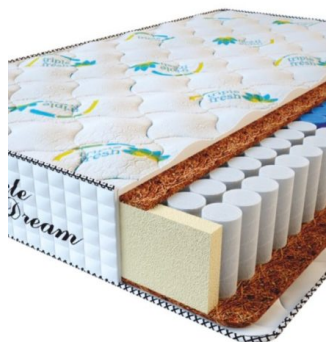

**МАТРАС PREMIUM  
KOKOS (200 CM \* 180 CM  
\* 28 CM)**

Анатомический матрас  
Premium Kokos

Цена: \$ 335

[Матрасы](#), [Мебель](#), [Мебель для спальни](#)

Height (cm) / Высота (см): 28  
Length (cm) / Длина (см): 200  
Width (cm) / Ширина (см): 180  
Weight (kg) / Вес (кг): 36

**МАТРАС PREMIUM  
KOKOS (200 CM \* 160 CM  
\* 28 CM)**

Анатомический матрас  
Premium Kokos

Цена: \$ 298

[Матрасы](#), [Мебель](#), [Мебель для спальни](#)

Height (cm) / Высота (см): 28  
Length (cm) / Длина (см): 200  
Width (cm) / Ширина (см): 160  
Weight (kg) / Вес (кг): 32