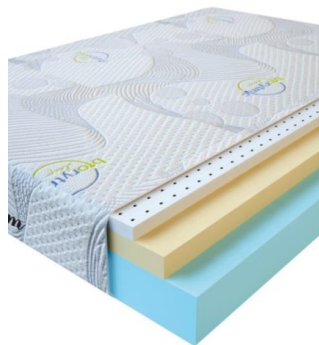

**МАТРАС VISCO LATEX  
(200 CM \* 160 CM \* 17  
CM)**

Анатомический  
беспружинный матрас Visco  
Latex

**Цена:** \$ 304

[Матрасы, Мебель, Мебель для спальни](#)

**Height (cm) / Высота (см):** 17  
**Length (cm) / Длина (см):** 200  
**Width (cm) / Ширина (см):** 160  
**Weight (kg) / Вес (кг):** 32

**МАТРАС VISCO LATEX  
(200 CM \* 150 CM \* 17  
CM)**

Анатомический  
беспружинный матрас Visco  
Latex

**Цена:** \$ 285

[Матрасы, Мебель, Мебель для спальни](#)

**Height (cm) / Высота (см):** 17  
**Length (cm) / Длина (см):** 200  
**Width (cm) / Ширина (см):** 150  
**Weight (kg) / Вес (кг):** 30