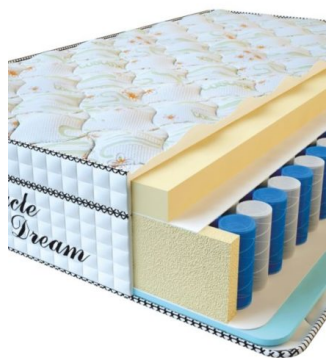

**MATPAC VISCO SPRING  
(200 CM \* 90 CM \* 30 CM)**

Анатомический матрас Visco  
Spring

**Цена:** \$ 222

[Матрасы](#), [Мебель](#), [Мебель для  
спальни](#)

**Height (cm) / Высота (см):** 30  
**Length (cm) / Длина (см):** 200  
**Width (cm) / Ширина (см):** 90  
**Weight (kg) / Вес (кг):** 18

**MATPAC VISCO SPRING  
(200 CM \* 180 CM \* 30  
CM)**

Анатомический матрас Visco  
Spring

**Цена:** \$ 443

[Матрасы](#), [Мебель](#), [Мебель для  
спальни](#)

**Height (cm) / Высота (см):** 30  
**Length (cm) / Длина (см):** 200  
**Width (cm) / Ширина (см):** 180  
**Weight (kg) / Вес (кг):** 36

**MATPAC VISCO SPRING**  
(200 CM \* 160 CM \* 30 CM)

Анатомический матрас Visco Spring

Цена: \$ 394

[Матрасы](#), [Мебель](#), [Мебель для спальни](#)

Height (cm) / Высота (см): 30  
Length (cm) / Длина (см): 200  
Width (cm) / Ширина (см): 160  
Weight (kg) / Вес (кг): 32

**MATPAC VISCO SPRING**  
(200 CM \* 150 CM \* 30 CM)

Анатомический матрас Visco Spring

Цена: \$ 369

[Матрасы](#), [Мебель](#), [Мебель для спальни](#)

Height (cm) / Высота (см): 30  
Length (cm) / Длина (см): 200  
Width (cm) / Ширина (см): 150  
Weight (kg) / Вес (кг): 30