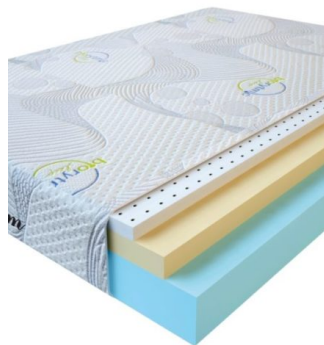

**МАТРАС VISCO LATEX  
(200 CM \* 180 CM \* 17  
CM)**

Анатомический  
беспружинный матрас Visco  
Latex

**Цена:** \$ 342

[Матрасы, Мебель, Мебель для спальни](#)

**Height (cm) / Высота (см):** 17  
**Length (cm) / Длина (см):** 200  
**Width (cm) / Ширина (см):** 180  
**Weight (kg) / Вес (кг):** 36

**МАТРАС VISCO LATEX  
(200 CM \* 160 CM \* 17  
CM)**

Анатомический  
беспружинный матрас Visco  
Latex

**Цена:** \$ 304

[Матрасы, Мебель, Мебель для спальни](#)

**Height (cm) / Высота (см):** 17  
**Length (cm) / Длина (см):** 200  
**Width (cm) / Ширина (см):** 160  
**Weight (kg) / Вес (кг):** 32