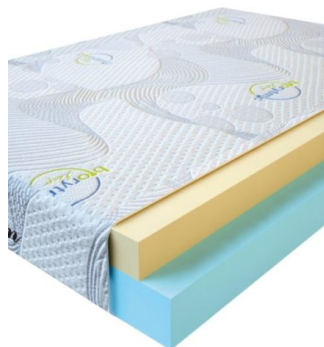

**MATPAC VISCO LOVE**  
(200 CM \* 160 CM \* 17 CM)

Анатомический матрас Visco Love

Цена: \$ 298

[Матрасы](#), [Мебель](#), [Мебель для спальни](#)

Height (cm) / Высота (см): 17  
Length (cm) / Длина (см): 200  
Width (cm) / Ширина (см): 160  
Weight (kg) / Вес (кг): 32

**MATPAC VISCO LOVE**  
(200 CM \* 150 CM \* 17 CM)

Анатомический матрас Visco Love

Цена: \$ 279

[Матрасы](#), [Мебель](#), [Мебель для спальни](#)

Height (cm) / Высота (см): 17  
Length (cm) / Длина (см): 200  
Width (cm) / Ширина (см): 150  
Weight (kg) / Вес (кг): 30

**МАТРАС VISCO LOVE  
(200 CM \* 120 CM \* 17  
CM)**

Анатомический матрас Visco  
Love

**Цена:** \$ 224

[Матрасы, Мебель, Мебель для спальни](#)

**Height (cm) / Высота (см):** 17  
**Length (cm) / Длина (см):** 200  
**Width (cm) / Ширина (см):** 120  
**Weight (kg) / Вес (кг):** 24