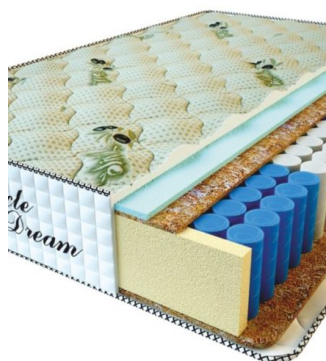

**MATPAC PREMIUM LUX  
(200 CM \* 180 CM \* 25  
CM)**

Анатомический матрас  
Premium Lux

Цена: \$ 281

[Матрасы, Мебель, Мебель для спальни](#)

Height (cm) / Высота (см): 25  
Length (cm) / Длина (см): 200  
Width (cm) / Ширина (см): 180  
Weight (kg) / Вес (кг): 36

**MATPAC PREMIUM LUX  
(200 CM \* 160 CM \* 25  
CM)**

Анатомический матрас  
Premium Lux

Цена: \$ 250

[Матрасы, Мебель, Мебель для спальни](#)

Height (cm) / Высота (см): 25  
Length (cm) / Длина (см): 200  
Width (cm) / Ширина (см): 160  
Weight (kg) / Вес (кг): 32