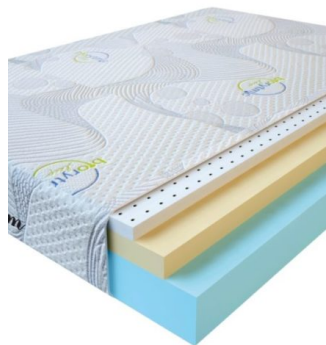

**МАТРАС VISCO LATEX  
(200 CM \* 90 CM \* 17 CM)**

Анатомический  
беспружинный матрас Visco  
Latex

**Цена:** \$ 171

[Матрасы, Мебель, Мебель для спальни](#)

**Height (cm) / Высота (см):** 17  
**Length (cm) / Длина (см):** 200  
**Width (cm) / Ширина (см):** 90  
**Weight (kg) / Вес (кг):** 18

**МАТРАС VISCO LATEX  
(200 CM \* 180 CM \* 17  
CM)**

Анатомический  
беспружинный матрас Visco  
Latex

**Цена:** \$ 342

[Матрасы, Мебель, Мебель для спальни](#)

**Height (cm) / Высота (см):** 17  
**Length (cm) / Длина (см):** 200  
**Width (cm) / Ширина (см):** 180  
**Weight (kg) / Вес (кг):** 36