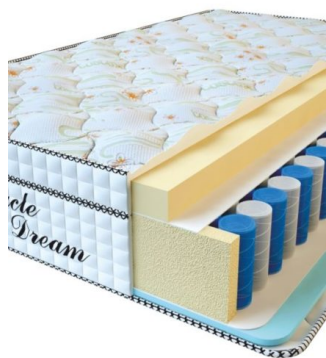

**МАТРАС VISCO SPRING (200 CM \* 90 CM \* 30 CM)**

Анатомический матрас Visco Spring

**Цена:** \$ 222  
[Матрасы](#), [Мебель](#), [Мебель для спальни](#)  
**Height (cm) / Высота (см):** 30  
**Length (cm) / Длина (см):** 200  
**Width (cm) / Ширина (см):** 90  
**Weight (kg) / Вес (кг):** 18

**МАТРАС VISCO SPRING (200 CM \* 180 CM \* 30 CM)**

Анатомический матрас Visco Spring

**Цена:** \$ 443  
[Матрасы](#), [Мебель](#), [Мебель для спальни](#)  
**Height (cm) / Высота (см):** 30  
**Length (cm) / Длина (см):** 200  
**Width (cm) / Ширина (см):** 180  
**Weight (kg) / Вес (кг):** 36