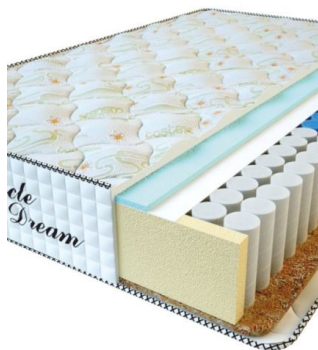

### МАТРАС PREMIUM (200 CM \* 160 CM \* 25 CM)

Анатомический матрас Premium

Цена: \$ 218

[Матрасы](#), [Мебель](#), [Мебель для спальни](#)

Height (cm) / Высота (см): 25  
Length (cm) / Длина (см): 200  
Width (cm) / Ширина (см): 160  
Weight (kg) / Вес (кг): 32

### МАТРАС PREMIUM (200 CM \* 150 CM \* 25 CM)

Анатомический матрас Premium

Цена: \$ 204

[Матрасы](#), [Мебель](#), [Мебель для спальни](#)

Height (cm) / Высота (см): 25  
Length (cm) / Длина (см): 200  
Width (cm) / Ширина (см): 150  
Weight (kg) / Вес (кг): 30