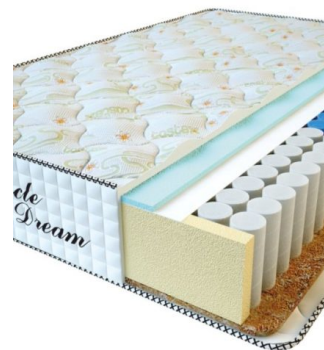

### МАТРАС PREMIUM (200 CM \* 160 CM \* 25 CM)

Анатомический матрас Premium

Цена: \$ 218

[Матрасы](#), [Мебель](#), [Мебель для спальни](#)

Height (cm) / Высота (см): 25  
Length (cm) / Длина (см): 200  
Width (cm) / Ширина (см): 160  
Weight (kg) / Вес (кг): 32

### МАТРАС PREMIUM (200 CM \* 150 CM \* 25 CM)

Анатомический матрас Premium

Цена: \$ 204

[Матрасы](#), [Мебель](#), [Мебель для спальни](#)

Height (cm) / Высота (см): 25  
Length (cm) / Длина (см): 200  
Width (cm) / Ширина (см): 150  
Weight (kg) / Вес (кг): 30

### МАТРАС PREMIUM (200 CM \* 120 CM \* 25 CM)

Анатомический матрас Premium

Цена: \$ 164

[Матрасы](#), [Мебель](#), [Мебель для спальни](#)

Height (cm) / Высота (см): 25  
Length (cm) / Длина (см): 200  
Width (cm) / Ширина (см): 120  
Weight (kg) / Вес (кг): 24