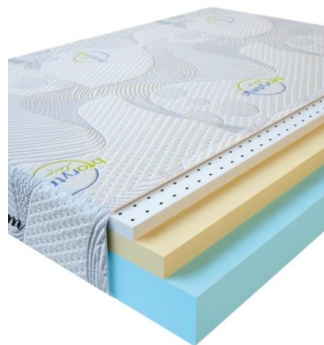

**МАТРАС VISCO LATEX
(200 CM * 150 CM * 17
CM)**

Анатомический
беспружинный матрас Visco
Latex

Цена: $ 285

[Матрасы, Мебель, Мебель для
спальни](#)

Height (cm) / Высота (см): 17
Length (cm) / Длина (см): 200
Width (cm) / Ширина (см): 150
Weight (kg) / Вес (кг): 30