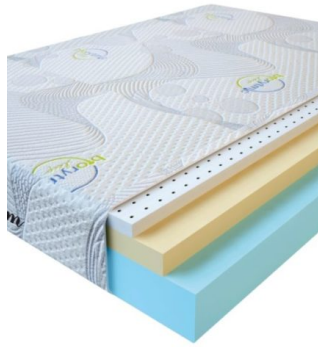

**МАТРАС VISCO LATEX
(200 CM * 90 CM * 17 CM)**

Анатомический
беспружинный матрас Visco
Latex

Цена: $ 171

[Матрасы, Мебель, Мебель для спальни](#)

Height (cm) / Высота (см): 17
Length (cm) / Длина (см): 200
Width (cm) / Ширина (см): 90
Weight (kg) / Вес (кг): 18