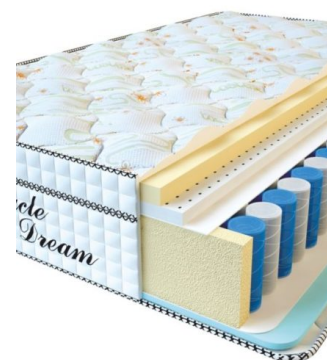

**МАТРАС VISCO SPRING LATEX (200 CM \* 180 CM \* 34 CM)**

Анатомический беспружинный матрас Visco Spring Latex

Цена: \$ 461

[Матрасы](#), [Мебель](#), [Мебель для спальни](#)

Height (cm) / Высота (см): 34  
Length (cm) / Длина (см): 200  
Width (cm) / Ширина (см): 180  
Weight (kg) / Вес (кг): 36

**МАТРАС VISCO SPRING LATEX (200 CM \* 160 CM \* 34 CM)**

Анатомический беспружинный матрас Visco Spring Latex

Цена: \$ 410

[Матрасы](#), [Мебель](#), [Мебель для спальни](#)

Height (cm) / Высота (см): 34  
Length (cm) / Длина (см): 200  
Width (cm) / Ширина (см): 160  
Weight (kg) / Вес (кг): 32