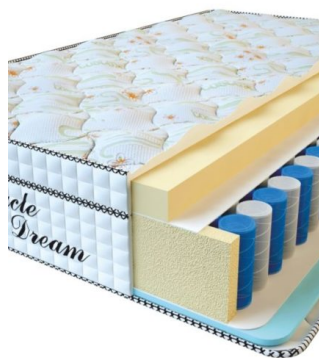

**MATPAC VISCO SPRING**  
(200 CM \* 160 CM \* 30 CM)

Анатомический матрас Visco Spring

Цена: \$ 394

[Матрасы, Мебель, Мебель для спальни](#)

Height (cm) / Высота (см): 30  
Length (cm) / Длина (см): 200  
Width (cm) / Ширина (см): 160  
Weight (kg) / Вес (кг): 32

**MATPAC VISCO SPRING**  
(200 CM \* 150 CM \* 30 CM)

Анатомический матрас Visco Spring

Цена: \$ 369

[Матрасы, Мебель, Мебель для спальни](#)

Height (cm) / Высота (см): 30  
Length (cm) / Длина (см): 200  
Width (cm) / Ширина (см): 150  
Weight (kg) / Вес (кг): 30