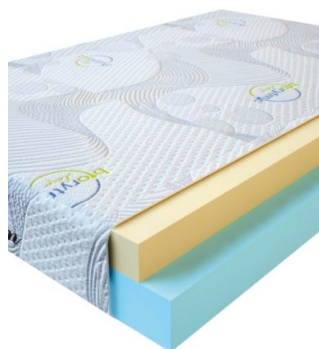

**MATPAC VISCO SPRING  
(190 CM \* 90 CM \* 30  
CM)**

Анатомический матрас Visco Spring

Цена: \$ 211

[Матрасы](#), [Мебель](#), [Мебель для спальни](#)

Height (cm) / Высота (см): 30  
Length (cm) / Длина (см): 190  
Width (cm) / Ширина (см): 90  
Weight (kg) / Вес (кг): 17

**MATPAC VISCO LOVE  
(200 CM \* 90 CM \* 17  
CM)**

Анатомический матрас Visco Love

Цена: \$ 168

[Матрасы](#), [Мебель](#), [Мебель для спальни](#)

Height (cm) / Высота (см): 17  
Length (cm) / Длина (см): 200  
Width (cm) / Ширина (см): 90  
Weight (kg) / Вес (кг): 18

**MATPAC VISCO LOVE  
(200 CM \* 180 CM \* 17  
CM)**

Анатомический матрас Visco Love

Цена: \$ 335

[Матрасы](#), [Мебель](#), [Мебель для спальни](#)

Height (cm) / Высота (см): 17  
Length (cm) / Длина (см): 200  
Width (cm) / Ширина (см): 180  
Weight (kg) / Вес (кг): 36