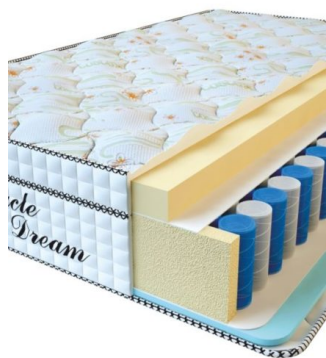

**МАТРАС VISCO SPRING (200 CM \* 90 CM \* 30 CM)**

Анатомический матрас Visco  
Spring

**Цена:** \$ 222  
[Матрасы](#), [Мебель](#), [Мебель для спальни](#)  
**Height (cm) / Высота (см):** 30  
**Length (cm) / Длина (см):** 200  
**Width (cm) / Ширина (см):** 90  
**Weight (kg) / Вес (кг):** 18

**МАТРАС VISCO SPRING (200 CM \* 180 CM \* 30 CM)**

Анатомический матрас Visco  
Spring

**Цена:** \$ 443  
[Матрасы](#), [Мебель](#), [Мебель для спальни](#)  
**Height (cm) / Высота (см):** 30  
**Length (cm) / Длина (см):** 200  
**Width (cm) / Ширина (см):** 180  
**Weight (kg) / Вес (кг):** 36