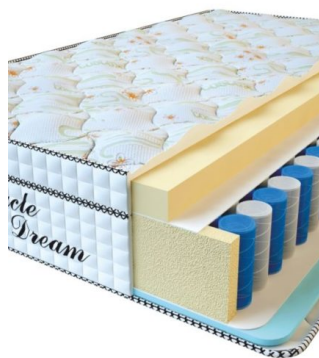

**MATPAC VISCO SPRING  
(200 CM \* 180 CM \* 30  
CM)**

Анатомический матрас Visco  
Spring

**Цена:** \$ 443  
[Матрасы](#), [Мебель](#), [Мебель для  
спальни](#)  
**Height (cm) / Высота (см):** 30  
**Length (cm) / Длина (см):** 200  
**Width (cm) / Ширина (см):** 180  
**Weight (kg) / Вес (кг):** 36

**MATPAC VISCO SPRING  
(200 CM \* 160 CM \* 30  
CM)**

Анатомический матрас Visco Spring

Цена: \$ 394

[Матрасы](#), [Мебель](#), [Мебель для спальни](#)

Height (cm) / Высота (см): 30  
Length (cm) / Длина (см): 200  
Width (cm) / Ширина (см): 160  
Weight (kg) / Вес (кг): 32

**MATPAC VISCO SPRING  
(200 CM \* 150 CM \* 30  
CM)**

Анатомический матрас Visco Spring

Цена: \$ 369

[Матрасы](#), [Мебель](#), [Мебель для спальни](#)

Height (cm) / Высота (см): 30  
Length (cm) / Длина (см): 200  
Width (cm) / Ширина (см): 150  
Weight (kg) / Вес (кг): 30

**MATPAC VISCO SPRING  
(200 CM \* 120 CM \* 30  
CM)**

Анатомический матрас Visco Spring

Цена: \$ 296

[Матрасы](#), [Мебель](#), [Мебель для спальни](#)

Height (cm) / Высота (см): 30  
Length (cm) / Длина (см): 200  
Width (cm) / Ширина (см): 120  
Weight (kg) / Вес (кг): 24