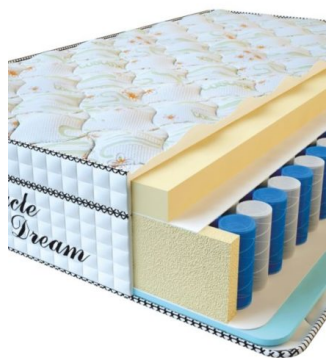

**MATPAC VISCO SPRING  
(200 CM \* 90 CM \* 30 CM)**

Анатомический матрас Visco  
Spring

**Цена:** \$ 222  
[Матрасы](#), [Мебель](#), [Мебель для  
спальни](#)  
**Height (cm) / Высота (см):** 30  
**Length (cm) / Длина (см):** 200  
**Width (cm) / Ширина (см):** 90  
**Weight (kg) / Вес (кг):** 18

**MATPAC VISCO SPRING  
(200 CM \* 180 CM \* 30  
CM)**

Анатомический матрас Visco  
Spring

**Цена:** \$ 443  
[Матрасы](#), [Мебель](#), [Мебель для  
спальни](#)  
**Height (cm) / Высота (см):** 30  
**Length (cm) / Длина (см):** 200  
**Width (cm) / Ширина (см):** 180  
**Weight (kg) / Вес (кг):** 36

**MATPAC VISCO SPRING  
(200 CM \* 160 CM \* 30  
CM)**

Анатомический матрас Visco Spring

Цена: \$ 394

[Матрасы](#), [Мебель](#), [Мебель для спальни](#)

Height (cm) / Высота (см): 30  
Length (cm) / Длина (см): 200  
Width (cm) / Ширина (см): 160  
Weight (kg) / Вес (кг): 32

**MATPAC VISCO SPRING  
(200 CM \* 150 CM \* 30  
CM)**

Анатомический матрас Visco Spring

Цена: \$ 369

[Матрасы](#), [Мебель](#), [Мебель для спальни](#)

Height (cm) / Высота (см): 30  
Length (cm) / Длина (см): 200  
Width (cm) / Ширина (см): 150  
Weight (kg) / Вес (кг): 30