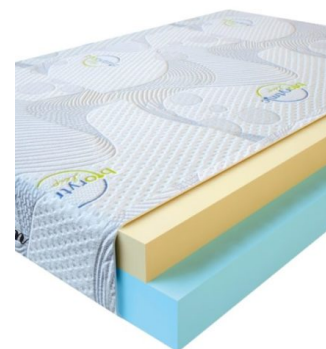

**MATPAC VISCO LOVE  
(200 CM \* 180 CM \* 17  
CM)**

Анатомический матрас Visco Love

Цена: \$ 335

[Матрасы](#), [Мебель](#), [Мебель для спальни](#)

Height (cm) / Высота (см): 17  
Length (cm) / Длина (см): 200  
Width (cm) / Ширина (см): 180  
Weight (kg) / Вес (кг): 36

**MATPAC VISCO LOVE  
(200 CM \* 160 CM \* 17  
CM)**

Анатомический матрас Visco Love

Цена: \$ 298

[Матрасы](#), [Мебель](#), [Мебель для спальни](#)

Height (cm) / Высота (см): 17  
Length (cm) / Длина (см): 200  
Width (cm) / Ширина (см): 160  
Weight (kg) / Вес (кг): 32