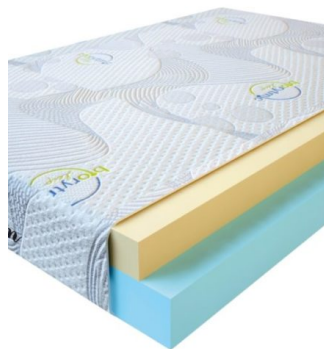

**MATPAC VISCO LOVE**  
(200 CM \* 160 CM \* 17 CM)

Анатомический матрас Visco Love

Цена: \$ 298

[Матрасы, Мебель, Мебель для спальни](#)

Height (cm) / Высота (см): 17  
Length (cm) / Длина (см): 200  
Width (cm) / Ширина (см): 160  
Weight (kg) / Вес (кг): 32

**MATPAC VISCO LOVE**  
(200 CM \* 150 CM \* 17 CM)

Анатомический матрас Visco Love

Цена: \$ 279

[Матрасы, Мебель, Мебель для спальни](#)

Height (cm) / Высота (см): 17  
Length (cm) / Длина (см): 200  
Width (cm) / Ширина (см): 150  
Weight (kg) / Вес (кг): 30

**МАТРАС VISCO LOVE  
(200 CM \* 120 CM \* 17  
CM)**

Анатомический матрас Visco  
Love

**Цена:** \$ 224

[Матрасы, Мебель, Мебель для  
спальни](#)

**Height (cm) / Высота (см):** 17  
**Length (cm) / Длина (см):** 200  
**Width (cm) / Ширина (см):** 120  
**Weight (kg) / Вес (кг):** 24