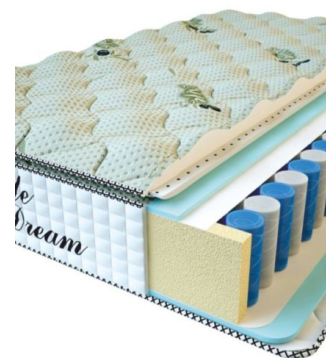

**МАТРАС PREMIUM LIFE
(200 CM * 150 CM * 27 CM)**

Анатомический матрас
Premium Life

Цена: $ 324

[Матрасы](#), [Мебель](#), [Мебель для спальни](#)

Height (cm) / Высота (см): 27
Length (cm) / Длина (см): 200
Width (cm) / Ширина (см): 150
Weight (kg) / Вес (кг): 30