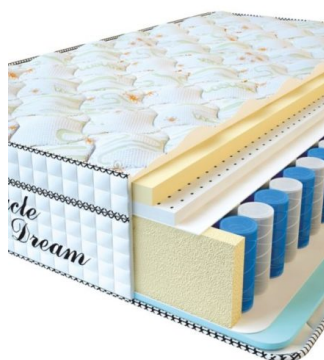

## МЕБЕЛЬ ДЛЯ СПАЛЬНИ

**МАТРАС VISCO SPRING LATEX (200 CM \* 90 CM \* 34 CM)**

Анатомический беспружинный матрас Visco Spring Latex

Цена: \$ 331

[Матрасы](#), [Мебель](#), [Мебель для спальни](#)

Height (cm) / Высота (см): 34  
Length (cm) / Длина (см): 200  
Width (cm) / Ширина (см): 90  
Weight (kg) / Вес (кг): 18