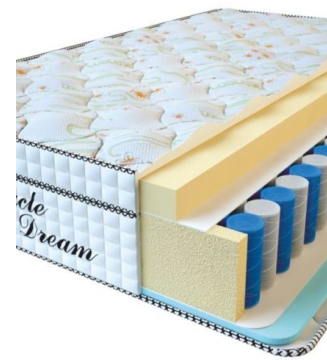

**МАТРАС VISCO SPRING LATEX (190 CM \* 90 CM \* 34 CM)**

Анатомический беспружинный матрас Visco Spring Latex

Цена: \$ 219

[Матрасы](#), [Мебель](#), [Мебель для спальни](#)

Height (cm) / Высота (см): 34  
Length (cm) / Длина (см): 190  
Width (cm) / Ширина (см): 90  
Weight (kg) / Вес (кг): 17

**МАТРАС VISCO SPRING (200 CM \* 90 CM \* 30 CM)**

Анатомический матрас Visco Spring

Цена: \$ 222

[Матрасы](#), [Мебель](#), [Мебель для спальни](#)

Height (cm) / Высота (см): 30  
Length (cm) / Длина (см): 200  
Width (cm) / Ширина (см): 90  
Weight (kg) / Вес (кг): 18