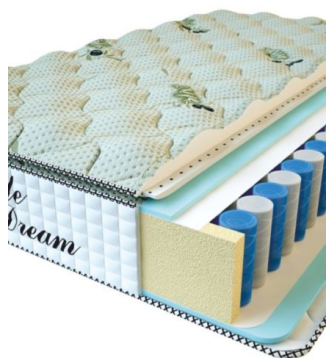

**MATPAC PREMIUM LUX  
(190 CM \* 90 CM \* 25 CM)**

Анатомический матрас  
Premium Lux

Цена: \$ 134

[Матрасы, Мебель, Мебель для  
спальни](#)

Height (cm) / Высота (см): 25  
Length (cm) / Длина (см): 190  
Width (cm) / Ширина (см): 90  
Weight (kg) / Вес (кг): 17

**МАТРАС PREMIUM LIFE  
(200 CM \* 90 CM \* 27 CM)**

Анатомический матрас  
Premium Life

Цена: \$ 195

[Матрасы](#), [Мебель](#), [Мебель для спальни](#)

Height (cm) / Высота (см): 27  
Length (cm) / Длина (см): 200  
Width (cm) / Ширина (см): 90  
Weight (kg) / Вес (кг): 18