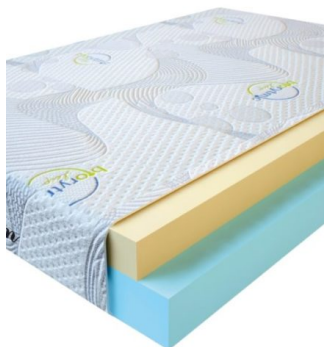

**МАТРАС VISCO LOVE
(190 CM * 90 CM * 17 CM)**

Анатомический матрас Visco
Love

Цена: $ 160

[Матрасы, Мебель, Мебель для спальни](#)

Height (cm) / Высота (см): 17
Length (cm) / Длина (см): 190
Width (cm) / Ширина (см): 90
Weight (kg) / Вес (кг): 17