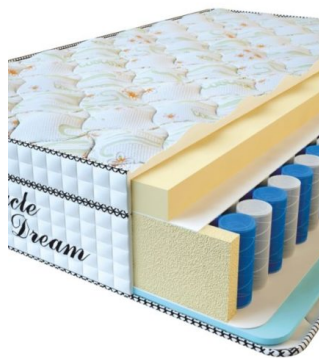

МАТРАС VISCO SPRING (200 CM * 90 CM * 30 CM)

Анатомический матрас Visco
Spring

Цена: $ 222
[Матрасы](#), [Мебель](#), [Мебель для спальни](#)
Height (cm) / Высота (см): 30
Length (cm) / Длина (см): 200
Width (cm) / Ширина (см): 90
Weight (kg) / Вес (кг): 18