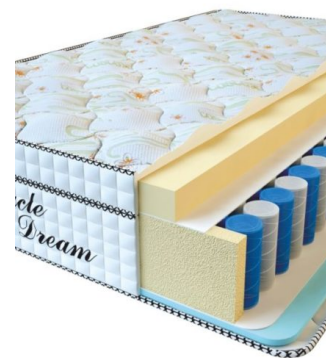

**MATPAC VISCO SPRING  
(200 CM \* 160 CM \* 30  
CM)**

Анатомический матрас Visco Spring

Цена: \$ 394

[Матрасы](#), [Мебель](#), [Мебель для спальни](#)

Height (cm) / Высота (см): 30  
Length (cm) / Длина (см): 200  
Width (cm) / Ширина (см): 160  
Weight (kg) / Вес (кг): 32

**MATPAC VISCO SPRING  
(200 CM \* 150 CM \* 30  
CM)**

Анатомический матрас Visco Spring

Цена: \$ 369

[Матрасы](#), [Мебель](#), [Мебель для спальни](#)

Height (cm) / Высота (см): 30  
Length (cm) / Длина (см): 200  
Width (cm) / Ширина (см): 150  
Weight (kg) / Вес (кг): 30

**MATPAC VISCO SPRING  
(200 CM \* 120 CM \* 30  
CM)**

Анатомический матрас Visco Spring

Цена: \$ 296

[Матрасы](#), [Мебель](#), [Мебель для спальни](#)

Height (cm) / Высота (см): 30  
Length (cm) / Длина (см): 200  
Width (cm) / Ширина (см): 120  
Weight (kg) / Вес (кг): 24