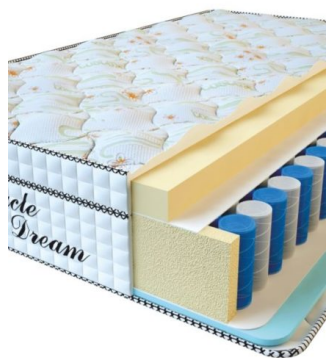

**MATPAC VISCO SPRING  
LATEX (190 CM \* 90 CM \*  
34 CM)**

Анатомический  
беспружинный матрас Visco  
Spring Latex

**Цена:** \$ 219  
[Матрасы](#), [Мебель](#), [Мебель для  
спальни](#)  
**Height (cm) / Высота (см):** 34  
**Length (cm) / Длина (см):** 190  
**Width (cm) / Ширина (см):** 90  
**Weight (kg) / Вес (кг):** 17

**MATPAC VISCO SPRING  
(200 CM \* 90 CM \* 30 CM)**

Анатомический матрас Visco  
Spring

**Цена:** \$ 222  
[Матрасы](#), [Мебель](#), [Мебель для  
спальни](#)  
**Height (cm) / Высота (см):** 30  
**Length (cm) / Длина (см):** 200  
**Width (cm) / Ширина (см):** 90  
**Weight (kg) / Вес (кг):** 18

**MATPAC VISCO SPRING  
(200 CM \* 180 CM \* 30  
CM)**

Анатомический матрас Visco  
Spring

**Цена:** \$ 443  
[Матрасы](#), [Мебель](#), [Мебель для  
спальни](#)  
**Height (cm) / Высота (см):** 30  
**Length (cm) / Длина (см):** 200  
**Width (cm) / Ширина (см):** 180  
**Weight (kg) / Вес (кг):** 36

**MATPAC VISCO SPRING  
(200 CM \* 160 CM \* 30  
CM)**

Анатомический матрас Visco Spring

Цена: \$ 394

[Матрасы](#), [Мебель](#), [Мебель для спальни](#)

Height (cm) / Высота (см): 30  
Length (cm) / Длина (см): 200  
Width (cm) / Ширина (см): 160  
Weight (kg) / Вес (кг): 32