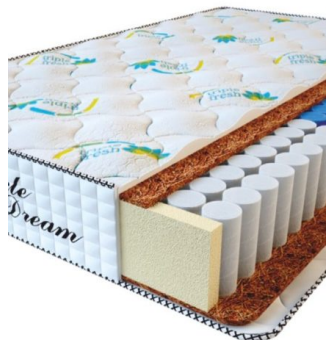

**МАТРАС PREMIUM  
KOKOS (200 CM \* 90 CM \*  
28 CM)**

Анатомический матрас  
Premium Kokos

Цена: \$ 168

[Матрасы](#), [Мебель](#), [Мебель для спальни](#)

Height (cm) / Высота (см): 28  
Length (cm) / Длина (см): 200  
Width (cm) / Ширина (см): 90  
Weight (kg) / Вес (кг): 18

**МАТРАС PREMIUM  
KOKOS (200 CM \* 180 CM  
\* 28 CM)**

Анатомический матрас  
Premium Kokos

Цена: \$ 335

[Матрасы](#), [Мебель](#), [Мебель для спальни](#)

Height (cm) / Высота (см): 28  
Length (cm) / Длина (см): 200  
Width (cm) / Ширина (см): 180  
Weight (kg) / Вес (кг): 36