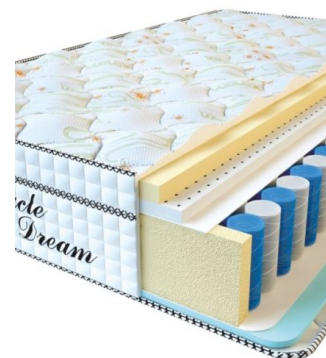

## МЕБЕЛЬ

**MATPAC VISCO SPRING  
LATEX (200 CM \* 90 CM \*  
34 CM)**

Анатомический  
беспружинный матрас Visco  
Spring Latex

**Цена:** \$ 331  
[Матрасы](#), [Мебель](#), [Мебель для  
спальни](#)  
**Height (cm) / Высота (см):** 34  
**Length (cm) / Длина (см):** 200  
**Width (cm) / Ширина (см):** 90  
**Weight (kg) / Вес (кг):** 18

**MATPAC VISCO SPRING  
LATEX (200 CM \* 180 CM  
\* 34 CM)**

Анатомический  
беспружинный матрас Visco  
Spring Latex

**Цена:** \$ 461  
[Матрасы](#), [Мебель](#), [Мебель для  
спальни](#)  
**Height (cm) / Высота (см):** 34  
**Length (cm) / Длина (см):** 200  
**Width (cm) / Ширина (см):** 180  
**Weight (kg) / Вес (кг):** 36

**MATPAC VISCO SPRING  
LATEX (200 CM \* 160 CM  
\* 34 CM)**

Анатомический  
беспружинный матрас Visco  
Spring Latex

**Цена:** \$ 410  
[Матрасы](#), [Мебель](#), [Мебель для  
спальни](#)  
**Height (cm) / Высота (см):** 34  
**Length (cm) / Длина (см):** 200  
**Width (cm) / Ширина (см):** 160  
**Weight (kg) / Вес (кг):** 32