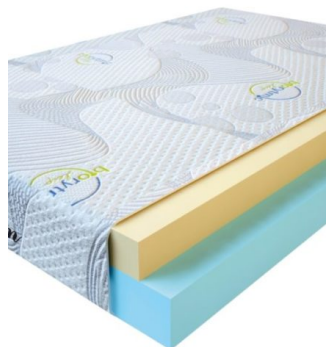

**MATPAC VISCO LOVE  
(200 CM \* 180 CM \* 17  
CM)**

Анатомический матрас Visco Love

Цена: \$ 335

[Матрасы](#), [Мебель](#), [Мебель для спальни](#)

Height (cm) / Высота (см): 17  
Length (cm) / Длина (см): 200  
Width (cm) / Ширина (см): 180  
Weight (kg) / Вес (кг): 36

**MATPAC VISCO LOVE  
(200 CM \* 160 CM \* 17  
CM)**

Анатомический матрас Visco Love

Цена: \$ 298

[Матрасы](#), [Мебель](#), [Мебель для спальни](#)

Height (cm) / Высота (см): 17  
Length (cm) / Длина (см): 200  
Width (cm) / Ширина (см): 160  
Weight (kg) / Вес (кг): 32

**MATPAC VISCO LOVE  
(200 CM \* 150 CM \* 17  
CM)**

Анатомический матрас Visco Love

Цена: \$ 279

[Матрасы](#), [Мебель](#), [Мебель для спальни](#)

Height (cm) / Высота (см): 17  
Length (cm) / Длина (см): 200  
Width (cm) / Ширина (см): 150  
Weight (kg) / Вес (кг): 30