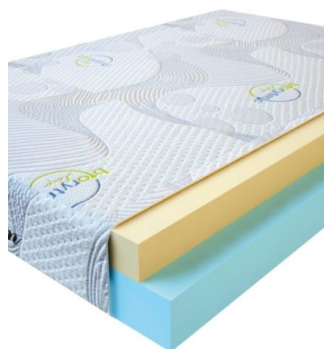

**MATPAC VISCO SPRING**  
(200 CM \* 120 CM \* 30 CM)

Анатомический матрас Visco Spring

Цена: \$ 296

[Матрасы](#), [Мебель](#), [Мебель для спальни](#)

Height (cm) / Высота (см): 30  
Length (cm) / Длина (см): 200  
Width (cm) / Ширина (см): 120  
Weight (kg) / Вес (кг): 24

**MATPAC VISCO SPRING**  
(190 CM \* 90 CM \* 30 CM)

Анатомический матрас Visco Spring

Цена: \$ 211

[Матрасы](#), [Мебель](#), [Мебель для спальни](#)

Height (cm) / Высота (см): 30  
Length (cm) / Длина (см): 190  
Width (cm) / Ширина (см): 90  
Weight (kg) / Вес (кг): 17

**MATPAC VISCO LOVE**  
(200 CM \* 90 CM \* 17 CM)

Анатомический матрас Visco Love

Цена: \$ 168

[Матрасы](#), [Мебель](#), [Мебель для спальни](#)

Height (cm) / Высота (см): 17  
Length (cm) / Длина (см): 200  
Width (cm) / Ширина (см): 90  
Weight (kg) / Вес (кг): 18