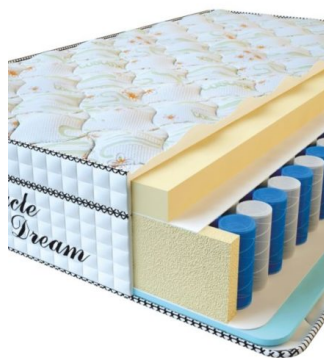

**МАТРАС VISCO SPRING (200 CM \* 180 CM \* 30 CM)**

Анатомический матрас Visco Spring

Цена: \$ 443

[Матрасы](#), [Мебель](#), [Мебель для спальни](#)

Height (cm) / Высота (см): 30  
Length (cm) / Длина (см): 200  
Width (cm) / Ширина (см): 180  
Weight (kg) / Вес (кг): 36

**MATPAC VISCO SPRING**  
(200 CM \* 160 CM \* 30 CM)

Анатомический матрас Visco Spring

Цена: \$ 394

[Матрасы, Мебель, Мебель для спальни](#)

Height (cm) / Высота (см): 30  
Length (cm) / Длина (см): 200  
Width (cm) / Ширина (см): 160  
Weight (kg) / Вес (кг): 32