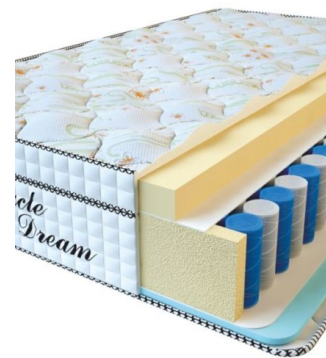

**МАТРАС VISCO SPRING LATEX (190 CM \* 90 CM \* 34 CM)**

Анатомический  
беспружинный матрас Visco  
Spring Latex

**Цена:** \$ 219  
[Матрасы](#), [Мебель](#), [Мебель для спальни](#)  
**Height (cm) / Высота (см):** 34  
**Length (cm) / Длина (см):** 190  
**Width (cm) / Ширина (см):** 90  
**Weight (kg) / Вес (кг):** 17

**МАТРАС VISCO SPRING (200 CM \* 90 CM \* 30 CM)**

Анатомический матрас Visco  
Spring

**Цена:** \$ 222  
[Матрасы](#), [Мебель](#), [Мебель для спальни](#)  
**Height (cm) / Высота (см):** 30  
**Length (cm) / Длина (см):** 200  
**Width (cm) / Ширина (см):** 90  
**Weight (kg) / Вес (кг):** 18