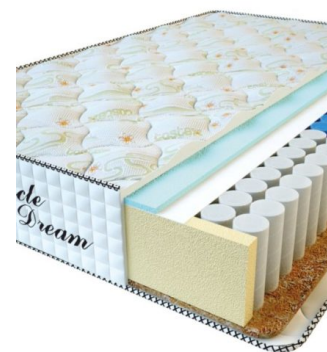

### МАТРАС PREMIUM (200 CM \* 160 CM \* 25 CM)

Анатомический матрас Premium

Цена: \$ 218

[Матрасы](#), [Мебель](#), [Мебель для спальни](#)

Height (cm) / Высота (см): 25  
Length (cm) / Длина (см): 200  
Width (cm) / Ширина (см): 160  
Weight (kg) / Вес (кг): 32

### МАТРАС PREMIUM (200 CM \* 150 CM \* 25 CM)

Анатомический матрас Premium

Цена: \$ 204

[Матрасы](#), [Мебель](#), [Мебель для спальни](#)

Height (cm) / Высота (см): 25  
Length (cm) / Длина (см): 200  
Width (cm) / Ширина (см): 150  
Weight (kg) / Вес (кг): 30

### МАТРАС PREMIUM (200 CM \* 120 CM \* 25 CM)

Анатомический матрас Premium

Цена: \$ 164

[Матрасы](#), [Мебель](#), [Мебель для спальни](#)

Height (cm) / Высота (см): 25  
Length (cm) / Длина (см): 200  
Width (cm) / Ширина (см): 120  
Weight (kg) / Вес (кг): 24