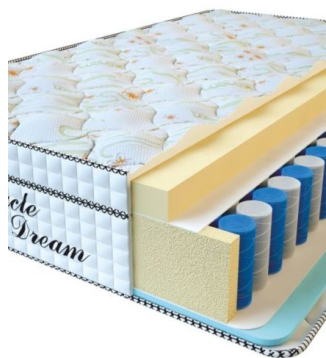

**МАТРАС VISCO SPRING (200 CM \* 90 CM \* 30 CM)**

Анатомический матрас Visco Spring

Цена: \$ 222

[Матрасы](#), [Мебель](#), [Мебель для спальни](#)

Height (cm) / Высота (см): 30  
Length (cm) / Длина (см): 200  
Width (cm) / Ширина (см): 90  
Weight (kg) / Вес (кг): 18

**МАТРАС VISCO SPRING (200 CM \* 180 CM \* 30 CM)**

Анатомический матрас Visco Spring

Цена: \$ 443

[Матрасы](#), [Мебель](#), [Мебель для спальни](#)

Height (cm) / Высота (см): 30  
Length (cm) / Длина (см): 200  
Width (cm) / Ширина (см): 180  
Weight (kg) / Вес (кг): 36