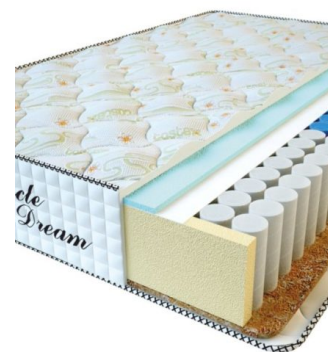

### МАТРАС PREMIUM (200 CM \* 160 CM \* 25 CM)

Анатомический матрас Premium

Цена: \$ 218

[Матрасы](#), [Мебель](#), [Мебель для спальни](#)

Height (cm) / Высота (см): 25  
Length (cm) / Длина (см): 200  
Width (cm) / Ширина (см): 160  
Weight (kg) / Вес (кг): 32

### МАТРАС PREMIUM (200 CM \* 150 CM \* 25 CM)

Анатомический матрас Premium

Цена: \$ 204

[Матрасы](#), [Мебель](#), [Мебель для спальни](#)

Height (cm) / Высота (см): 25  
Length (cm) / Длина (см): 200  
Width (cm) / Ширина (см): 150  
Weight (kg) / Вес (кг): 30

### МАТРАС PREMIUM (200 CM \* 120 CM \* 25 CM)

Анатомический матрас Premium

Цена: \$ 164

[Матрасы](#), [Мебель](#), [Мебель для спальни](#)

Height (cm) / Высота (см): 25  
Length (cm) / Длина (см): 200  
Width (cm) / Ширина (см): 120  
Weight (kg) / Вес (кг): 24