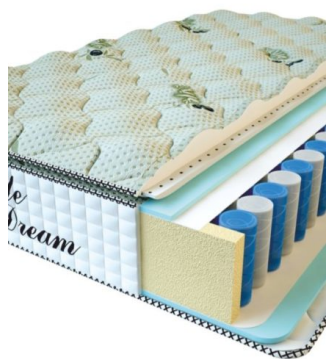

**МАТРАС PREMIUM LIFE  
(200 CM \* 160 CM \* 27 CM)**

Анатомический матрас  
Premium Life

Цена: \$ 346

[Матрасы](#), [Мебель](#), [Мебель для спальни](#)

Height (cm) / Высота (см): 27  
Length (cm) / Длина (см): 200  
Width (cm) / Ширина (см): 160  
Weight (kg) / Вес (кг): 32

**МАТРАС PREMIUM LIFE  
(200 CM \* 150 CM \* 27 CM)**

Анатомический матрас  
Premium Life

Цена: \$ 324

[Матрасы](#), [Мебель](#), [Мебель для спальни](#)

Height (cm) / Высота (см): 27  
Length (cm) / Длина (см): 200  
Width (cm) / Ширина (см): 150  
Weight (kg) / Вес (кг): 30