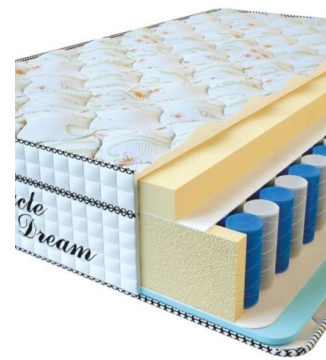

**МАТРАС VISCO SPRING
LATEX (190 CM * 90 CM *
34 CM)**

Анатомический
беспружинный матрас Visco
Spring Latex

Цена: \$ 219
[Матрасы](#), [Мебель](#), [Мебель для
спальни](#)
Height (cm) / Высота (см): 34
Length (cm) / Длина (см): 190
Width (cm) / Ширина (см): 90
Weight (kg) / Вес (кг): 17

**МАТРАС VISCO SPRING
(200 CM * 90 CM * 30 CM)**

Анатомический матрас Visco
Spring

Цена: \$ 222
[Матрасы](#), [Мебель](#), [Мебель для
спальни](#)
Height (cm) / Высота (см): 30
Length (cm) / Длина (см): 200
Width (cm) / Ширина (см): 90
Weight (kg) / Вес (кг): 18