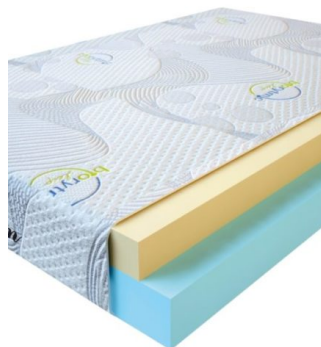

MATPAC VISCO SPRING
(190 CM * 90 CM * 30 CM)

Анатомический матрас Visco Spring

Цена: \$ 211

[Матрасы](#), [Мебель](#), [Мебель для спальни](#)

Height (cm) / Высота (см): 30
Length (cm) / Длина (см): 190
Width (cm) / Ширина (см): 90
Weight (kg) / Вес (кг): 17

MATPAC VISCO LOVE
(200 CM * 90 CM * 17 CM)

Анатомический матрас Visco Love

Цена: \$ 168

[Матрасы](#), [Мебель](#), [Мебель для спальни](#)

Height (cm) / Высота (см): 17
Length (cm) / Длина (см): 200
Width (cm) / Ширина (см): 90
Weight (kg) / Вес (кг): 18

MATPAC VISCO LOVE
(200 CM * 180 CM * 17 CM)

Анатомический матрас Visco Love

Цена: \$ 335

[Матрасы](#), [Мебель](#), [Мебель для спальни](#)

Height (cm) / Высота (см): 17
Length (cm) / Длина (см): 200
Width (cm) / Ширина (см): 180
Weight (kg) / Вес (кг): 36