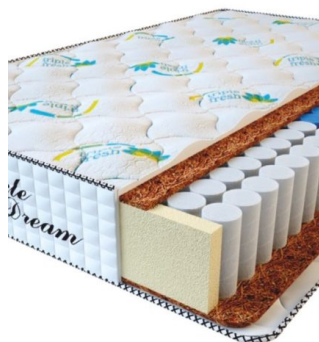

**МАТРАС PREMIUM
KOKOS (200 CM * 180 CM
* 28 CM)**

Анатомический матрас
Premium Kokos

Цена: \$ 335

[Матрасы](#), [Мебель](#), [Мебель для спальни](#)

Height (cm) / Высота (см): 28
Length (cm) / Длина (см): 200
Width (cm) / Ширина (см): 180
Weight (kg) / Вес (кг): 36

**МАТРАС PREMIUM
KOKOS (200 CM * 160 CM
* 28 CM)**

Анатомический матрас
Premium Kokos

Цена: \$ 298

[Матрасы](#), [Мебель](#), [Мебель для спальни](#)

Height (cm) / Высота (см): 28
Length (cm) / Длина (см): 200
Width (cm) / Ширина (см): 160
Weight (kg) / Вес (кг): 32

**МАТРАС PREMIUM
KOKOS (200 CM * 150 CM
* 28 CM)**

Анатомический матрас
Premium Kokos

Цена: \$ 279

[Матрасы](#), [Мебель](#), [Мебель для спальни](#)

Height (cm) / Высота (см): 28
Length (cm) / Длина (см): 200
Width (cm) / Ширина (см): 150
Weight (kg) / Вес (кг): 30