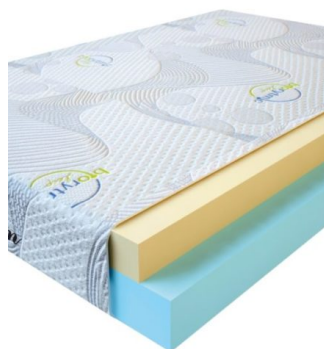

MATPAC VISCO LOVE
(200 CM * 150 CM * 17 CM)

Анатомический матрас Visco Love

Цена: \$ 279

[Матрасы](#), [Мебель](#), [Мебель для спальни](#)

Height (cm) / Высота (см): 17
Length (cm) / Длина (см): 200
Width (cm) / Ширина (см): 150
Weight (kg) / Вес (кг): 30

**МАТРАС VISCO LOVE
(200 CM * 120 CM * 17
CM)**

Анатомический матрас Visco
Love

Цена: \$ 224

[Матрасы, Мебель, Мебель для спальни](#)

Height (cm) / Высота (см): 17
Length (cm) / Длина (см): 200
Width (cm) / Ширина (см): 120
Weight (kg) / Вес (кг): 24