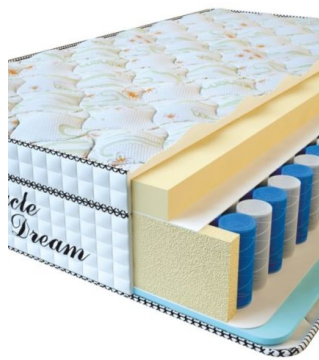

**МАТРАС VISCO SPRING
(200 CM * 90 CM * 30 CM)**

Анатомический матрас Visco
Spring

Цена: $ 222
[Матрасы](#), [Мебель](#), [Мебель для
спальни](#)
Height (cm) / Высота (см): 30
Length (cm) / Длина (см): 200
Width (cm) / Ширина (см): 90
Weight (kg) / Вес (кг): 18