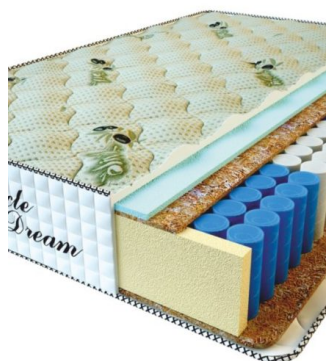

**MATPAC PREMIUM LUX (200 CM \* 90 CM \* 25 CM)**

Анатомический матрас Premium Lux

Цена: \$ 141  
[Матрасы, Мебель, Мебель для спальни](#)  
 Height (cm) / Высота (см): 25  
 Length (cm) / Длина (см): 200  
 Width (cm) / Ширина (см): 90  
 Weight (kg) / Вес (кг): 18

**MATPAC PREMIUM LUX (200 CM \* 180 CM \* 25 CM)**

Анатомический матрас Premium Lux

Цена: \$ 281  
[Матрасы, Мебель, Мебель для спальни](#)  
 Height (cm) / Высота (см): 25  
 Length (cm) / Длина (см): 200  
 Width (cm) / Ширина (см): 180  
 Weight (kg) / Вес (кг): 36