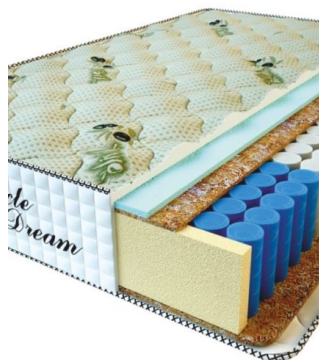

**MATPAC RELAX AMERICANO (200 CM \* 120 CM \* 28 CM)**

Анатомический матрас Relax Americano

Цена: \$ 248  
[Матрасы, Мебель, Мебель для спальни](#)  
 Height (cm) / Высота (см): 28  
 Length (cm) / Длина (см): 200  
 Width (cm) / Ширина (см): 120  
 Weight (kg) / Вес (кг): 24

**MATPAC RELAX AMERICANO (190 CM \* 90 CM \* 28 CM)**

Анатомический матрас Relax Americano

Цена: \$ 177  
[Матрасы, Мебель, Мебель для спальни](#)  
 Height (cm) / Высота (см): 28  
 Length (cm) / Длина (см): 190  
 Width (cm) / Ширина (см): 90  
 Weight (kg) / Вес (кг): 17