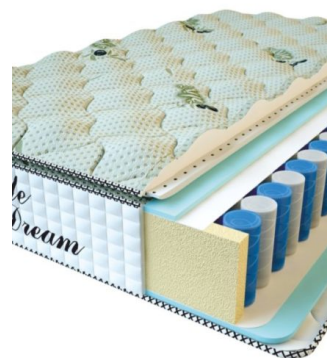

**МАТРАС PREMIUM LIFE
(200 CM * 150 CM * 27 CM)**

Анатомический матрас
Premium Life

Цена: $ 324
[Матрасы, Мебель, Мебель для спальни](#)
Height (cm) / Высота (см): 27
Length (cm) / Длина (см): 200
Width (cm) / Ширина (см): 150
Weight (kg) / Вес (кг): 30