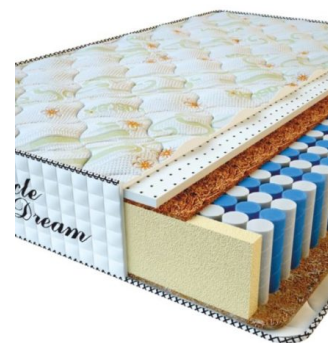

**МАТРАС PREMIUM AIR TOUCH (200 CM \* 90 CM \* 28 CM)**

Анатомический матрас Premium Air Touch

Цена: \$ 204  
[Матрасы, Мебель, Мебель для спальни](#)  
 Height (cm) / Высота (см): 28  
 Length (cm) / Длина (см): 200  
 Width (cm) / Ширина (см): 90  
 Weight (kg) / Вес (кг): 18

**МАТРАС PREMIUM AIR TOUCH (200 CM \* 180 CM \* 28 CM)**

Анатомический матрас Premium Air Touch

Цена: \$ 407  
[Матрасы, Мебель, Мебель для спальни](#)  
 Height (cm) / Высота (см): 28  
 Length (cm) / Длина (см): 200  
 Width (cm) / Ширина (см): 180  
 Weight (kg) / Вес (кг): 36

**МАТРАС PREMIUM AIR TOUCH (200 CM \* 160 CM \* 28 CM)**

Анатомический матрас Premium Air Touch

Цена: \$ 362  
[Матрасы, Мебель, Мебель для спальни](#)  
 Height (cm) / Высота (см): 28  
 Length (cm) / Длина (см): 200  
 Width (cm) / Ширина (см): 160  
 Weight (kg) / Вес (кг): 32