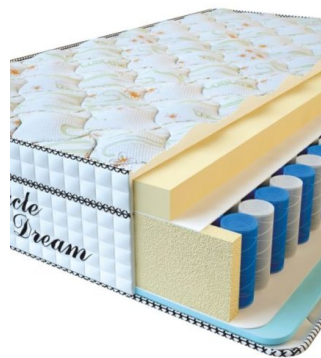

**MATPAC VISCO SPRING  
LATEX (200 CM \* 150 CM  
\* 34 CM)**

Анатомический  
беспружинный матрас Visco  
Spring Latex

**Цена:** \$ 384  
[Матрасы](#), [Мебель](#), [Мебель для  
спальни](#)  
**Height (cm) / Высота (см):** 34  
**Length (cm) / Длина (см):** 200  
**Width (cm) / Ширина (см):** 150  
**Weight (kg) / Вес (кг):** 30

**MATPAC VISCO SPRING  
LATEX (200 CM \* 120 CM  
\* 34 CM)**

Анатомический  
беспружинный матрас Visco  
Spring Latex

**Цена:** \$ 308  
[Матрасы](#), [Мебель](#), [Мебель для  
спальни](#)  
**Height (cm) / Высота (см):** 34  
**Length (cm) / Длина (см):** 200  
**Width (cm) / Ширина (см):** 120  
**Weight (kg) / Вес (кг):** 24

**MATPAC VISCO SPRING  
LATEX (190 CM \* 90 CM \*  
34 CM)**

Анатомический  
беспружинный матрас Visco  
Spring Latex

**Цена:** \$ 219  
[Матрасы](#), [Мебель](#), [Мебель для  
спальни](#)  
**Height (cm) / Высота (см):** 34  
**Length (cm) / Длина (см):** 190  
**Width (cm) / Ширина (см):** 90  
**Weight (kg) / Вес (кг):** 17

**MATPAC VISCO SPRING  
(200 CM \* 90 CM \* 30 CM)**

Анатомический матрас Visco  
Spring

**Цена:** \$ 222  
[Матрасы](#), [Мебель](#), [Мебель для  
спальни](#)  
**Height (cm) / Высота (см):** 30  
**Length (cm) / Длина (см):** 200  
**Width (cm) / Ширина (см):** 90  
**Weight (kg) / Вес (кг):** 18