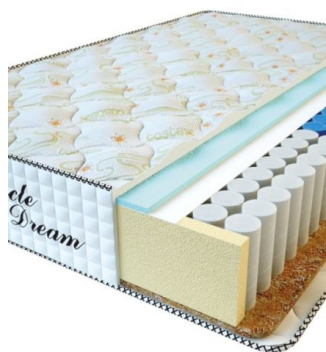

**МАТРАС PREMIUM AIR TOUCH (190 CM \* 90 CM \* 28 CM)**

Анатомический матрас Premium Air Touch

Цена: \$ 194  
[Матрасы, Мебель, Мебель для спальни](#)  
 Height (cm) / Высота (см): 28  
 Length (cm) / Длина (см): 190  
 Width (cm) / Ширина (см): 90  
 Weight (kg) / Вес (кг): 17

**МАТРАС PREMIUM (200 CM \* 90 CM \* 25 CM)**

Анатомический матрас Premium

Цена: \$ 125  
[Матрасы, Мебель, Мебель для спальни](#)  
 Height (cm) / Высота (см): 25  
 Length (cm) / Длина (см): 200  
 Width (cm) / Ширина (см): 90  
 Weight (kg) / Вес (кг): 18

**МАТРАС PREMIUM (200 CM \* 180 CM \* 25 CM)**

Анатомический матрас Premium

Цена: \$ 245  
[Матрасы, Мебель, Мебель для спальни](#)  
 Height (cm) / Высота (см): 25  
 Length (cm) / Длина (см): 200  
 Width (cm) / Ширина (см): 180  
 Weight (kg) / Вес (кг): 36