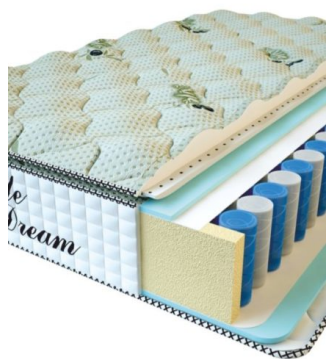

**МАТРАС PREMIUM LIFE
(200 CM * 120 CM * 27 CM)**

Анатомический матрас
Premium Life

Цена: $ 260
[Матрасы, Мебель, Мебель для спальни](#)
Height (cm) / Высота (см): 27
Length (cm) / Длина (см): 200
Width (cm) / Ширина (см): 120
Weight (kg) / Вес (кг): 24