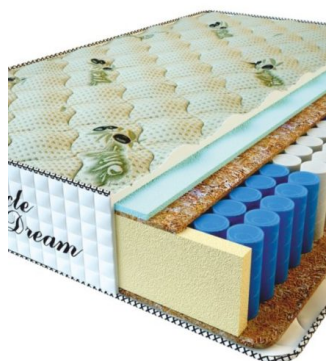

**MATPAC PREMIUM LUX (200 CM \* 90 CM \* 25 CM)**

Анатомический матрас Premium Lux

Цена: \$ 141  
[Матрасы, Мебель, Мебель для спальни](#)  
 Height (cm) / Высота (см): 25  
 Length (cm) / Длина (см): 200  
 Width (cm) / Ширина (см): 90  
 Weight (kg) / Вес (кг): 18

**MATPAC PREMIUM LUX (200 CM \* 180 CM \* 25 CM)**

Анатомический матрас Premium Lux

Цена: \$ 281  
[Матрасы, Мебель, Мебель для спальни](#)  
 Height (cm) / Высота (см): 25  
 Length (cm) / Длина (см): 200  
 Width (cm) / Ширина (см): 180  
 Weight (kg) / Вес (кг): 36

**MATPAC PREMIUM LUX (200 CM \* 160 CM \* 25 CM)**

Анатомический матрас Premium Lux

Цена: \$ 250  
[Матрасы, Мебель, Мебель для спальни](#)  
 Height (cm) / Высота (см): 25  
 Length (cm) / Длина (см): 200  
 Width (cm) / Ширина (см): 160  
 Weight (kg) / Вес (кг): 32