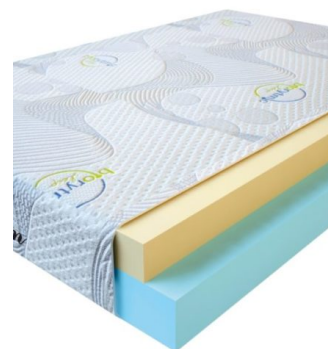

**MATPAC VISCO LOVE  
(200 CM \* 90 CM \* 17  
CM)**

Анатомический матрас Visco Love

Цена: \$ 168

[Матрасы, Мебель, Мебель для спальни](#)

Height (cm) / Высота (см): 17  
Length (cm) / Длина (см): 200  
Width (cm) / Ширина (см): 90  
Weight (kg) / Вес (кг): 18

**MATPAC VISCO LOVE  
(200 CM \* 180 CM \* 17  
CM)**

Анатомический матрас Visco Love

Цена: \$ 335

[Матрасы, Мебель, Мебель для спальни](#)

Height (cm) / Высота (см): 17  
Length (cm) / Длина (см): 200  
Width (cm) / Ширина (см): 180  
Weight (kg) / Вес (кг): 36

**MATPAC VISCO LOVE  
(200 CM \* 160 CM \* 17  
CM)**

Анатомический матрас Visco Love

Цена: \$ 298

[Матрасы, Мебель, Мебель для спальни](#)

Height (cm) / Высота (см): 17  
Length (cm) / Длина (см): 200  
Width (cm) / Ширина (см): 160  
Weight (kg) / Вес (кг): 32