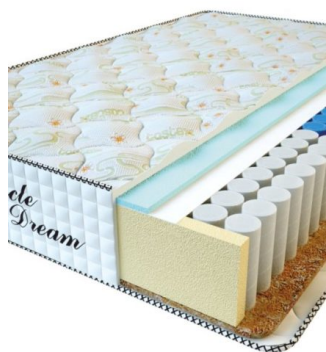

**МАТРАС PREMIUM (200 CM \* 180 CM \* 25 CM)**

Анатомический матрас Premium

Цена: \$ 245  
[Матрасы, Мебель, Мебель для спальни](#)  
 Height (cm) / Высота (см): 25  
 Length (cm) / Длина (см): 200  
 Width (cm) / Ширина (см): 180  
 Weight (kg) / Вес (кг): 36

**MATRAC PREMIUM (200 CM \* 160 CM \* 25 CM)**

Анатомический матрас Premium

Цена: \$ 218  
[Матрасы, Мебель, Мебель для спальни](#)  
 Height (cm) / Высота (см): 25  
 Length (cm) / Длина (см): 200  
 Width (cm) / Ширина (см): 160  
 Weight (kg) / Вес (кг): 32