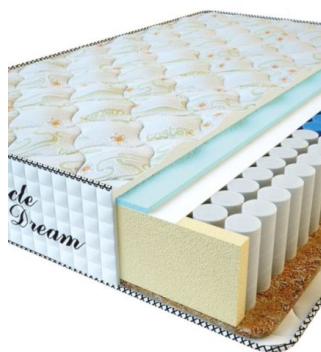

**МАТРАС PREMIUM (200 CM \* 180 CM \* 25 CM)**

Анатомический матрас Premium

Цена: \$ 245  
[Матрасы, Мебель, Мебель для спальни](#)  
 Height (cm) / Высота (см): 25  
 Length (cm) / Длина (см): 200  
 Width (cm) / Ширина (см): 180  
 Weight (kg) / Вес (кг): 36

**MATRAC PREMIUM (200 CM \* 160 CM \* 25 CM)**

Анатомический матрас Premium

Цена: \$ 218  
[Матрасы, Мебель, Мебель для спальни](#)  
 Height (cm) / Высота (см): 25  
 Length (cm) / Длина (см): 200  
 Width (cm) / Ширина (см): 160  
 Weight (kg) / Вес (кг): 32

**MATRAC PREMIUM (200 CM \* 150 CM \* 25 CM)**

Анатомический матрас Premium

Цена: \$ 204  
[Матрасы, Мебель, Мебель для спальни](#)  
 Height (cm) / Высота (см): 25  
 Length (cm) / Длина (см): 200  
 Width (cm) / Ширина (см): 150  
 Weight (kg) / Вес (кг): 30