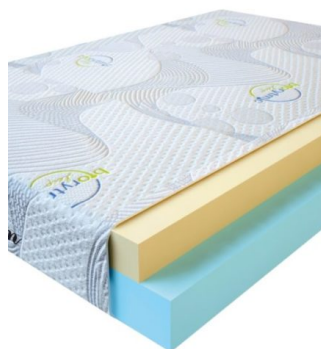

**MATPAC VISCO SPRING  
(190 CM \* 90 CM \* 30  
CM)**

Анатомический матрас Visco Spring

Цена: \$ 211

[Матрасы, Мебель, Мебель для спальни](#)

Height (cm) / Высота (см): 30  
Length (cm) / Длина (см): 190  
Width (cm) / Ширина (см): 90  
Weight (kg) / Вес (кг): 17

**MATPAC VISCO LOVE  
(200 CM \* 90 CM \* 17  
CM)**

Анатомический матрас Visco Love

Цена: \$ 168

[Матрасы, Мебель, Мебель для спальни](#)

Height (cm) / Высота (см): 17  
Length (cm) / Длина (см): 200  
Width (cm) / Ширина (см): 90  
Weight (kg) / Вес (кг): 18

**MATPAC VISCO LOVE  
(200 CM \* 180 CM \* 17  
CM)**

Анатомический матрас Visco Love

Цена: \$ 335

[Матрасы, Мебель, Мебель для спальни](#)

Height (cm) / Высота (см): 17  
Length (cm) / Длина (см): 200  
Width (cm) / Ширина (см): 180  
Weight (kg) / Вес (кг): 36

**MATPAC VISCO LOVE  
(200 CM \* 160 CM \* 17  
CM)**

Анатомический матрас Visco Love

Цена: \$ 298

[Матрасы, Мебель, Мебель для спальни](#)

Height (cm) / Высота (см): 17  
Length (cm) / Длина (см): 200  
Width (cm) / Ширина (см): 160  
Weight (kg) / Вес (кг): 32