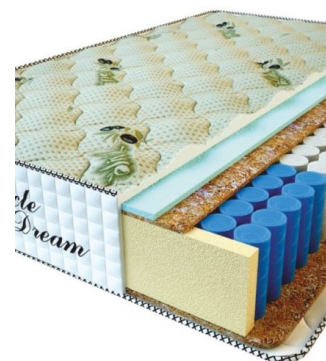

**MATPAC PREMIUM LUX (200 CM \* 160 CM \* 25 CM)**

Анатомический матрас Premium Lux

Цена: \$ 250  
[Матрасы, Мебель, Мебель для спальни](#)  
 Height (cm) / Высота (см): 25  
 Length (cm) / Длина (см): 200  
 Width (cm) / Ширина (см): 160  
 Weight (kg) / Вес (кг): 32

**MATPAC PREMIUM LUX (200 CM \* 150 CM \* 25 CM)**

Анатомический матрас Premium Lux

Цена: \$ 234  
[Матрасы, Мебель, Мебель для спальни](#)  
 Height (cm) / Высота (см): 25  
 Length (cm) / Длина (см): 200  
 Width (cm) / Ширина (см): 150  
 Weight (kg) / Вес (кг): 30

**MATPAC PREMIUM LUX (200 CM \* 120 CM \* 25 CM)**

Анатомический матрас Premium Lux

Цена: \$ 188  
[Матрасы, Мебель, Мебель для спальни](#)  
 Height (cm) / Высота (см): 25  
 Length (cm) / Длина (см): 200  
 Width (cm) / Ширина (см): 120  
 Weight (kg) / Вес (кг): 24