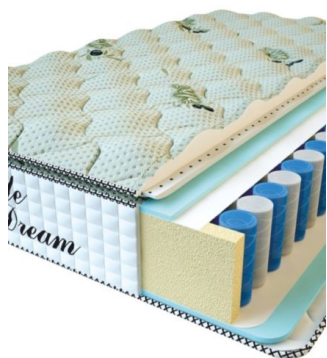

**МАТРАС PREMIUM LIFE
(200 CM * 180 CM * 27 CM)**

Анатомический матрас
Premium Life

Цена: $ 389
[Матрасы, Мебель, Мебель для спальни](#)
Height (cm) / Высота (см): 27
Length (cm) / Длина (см): 200
Width (cm) / Ширина (см): 180
Weight (kg) / Вес (кг): 36