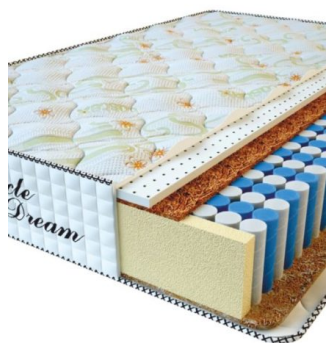

**MATPAC PREMIUM ALTERNATIVE (190 CM \* 90 CM \* 24 CM)**

Анатомический матрас Premium Alternative

Цена: \$ 112  
[Матрасы, Мебель, Мебель для спальни](#)  
 Height (cm) / Высота (см): 24  
 Length (cm) / Длина (см): 190  
 Width (cm) / Ширина (см): 90  
 Weight (kg) / Вес (кг): 17

**МАТРАС PREMIUM AIR TOUCH (200 CM \* 90 CM \* 28 CM)**

Анатомический матрас Premium Air Touch

Цена: \$ 204  
[Матрасы, Мебель, Мебель для спальни](#)  
 Height (cm) / Высота (см): 28  
 Length (cm) / Длина (см): 200  
 Width (cm) / Ширина (см): 90  
 Weight (kg) / Вес (кг): 18