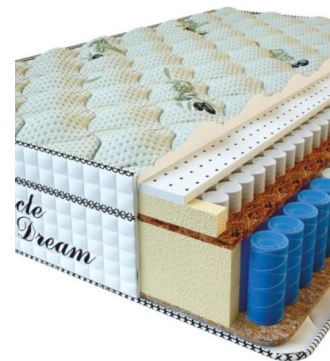

**MATPAC RELAX SENSITIVE (200 CM \* 180 CM \* 36 CM)**

Анатомический матрас Relax Sensitive

Цена: \$ 515

[Матрасы](#), [Мебель](#), [Мебель для спальни](#)

Height (cm) / Высота (см): 36  
Length (cm) / Длина (см): 200  
Width (cm) / Ширина (см): 180  
Weight (kg) / Вес (кг): 36

**MATPAC RELAX SENSITIVE (200 CM \* 160 CM \* 36 CM)**

Анатомический матрас Relax Sensitive

Цена: \$ 458

[Матрасы](#), [Мебель](#), [Мебель для спальни](#)

Height (cm) / Высота (см): 36  
Length (cm) / Длина (см): 200  
Width (cm) / Ширина (см): 160  
Weight (kg) / Вес (кг): 32