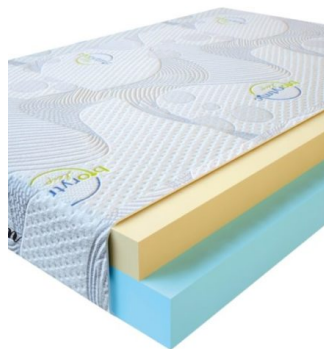

**MATPAC VISCO LOVE**  
(200 CM \* 160 CM \* 17 CM)

Анатомический матрас Visco Love

Цена: \$ 298

[Матрасы, Мебель, Мебель для спальни](#)

Height (cm) / Высота (см): 17  
Length (cm) / Длина (см): 200  
Width (cm) / Ширина (см): 160  
Weight (kg) / Вес (кг): 32

**MATPAC VISCO LOVE**  
(200 CM \* 150 CM \* 17 CM)

Анатомический матрас Visco Love

Цена: \$ 279

[Матрасы, Мебель, Мебель для спальни](#)

Height (cm) / Высота (см): 17  
Length (cm) / Длина (см): 200  
Width (cm) / Ширина (см): 150  
Weight (kg) / Вес (кг): 30

**МАТРАС VISCO LOVE  
(200 CM \* 120 CM \* 17  
CM)**

Анатомический матрас Visco  
Love

**Цена:** \$ 224

[Матрасы, Мебель, Мебель для спальни](#)

**Height (cm) / Высота (см):** 17  
**Length (cm) / Длина (см):** 200  
**Width (cm) / Ширина (см):** 120  
**Weight (kg) / Вес (кг):** 24