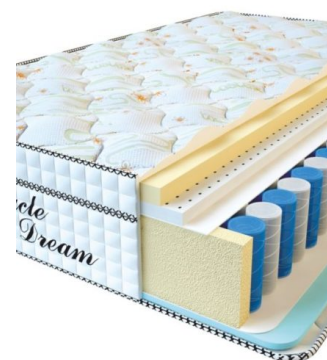

МАТРАС VISCO SPRING LATEX (200 CM * 150 CM * 34 CM)

Анатомический
беспружинный матрас Visco
Spring Latex

Цена: $ 384

[Матрасы](#), [Мебель](#), [Мебель для спальни](#)

Height (cm) / Высота (см): 34
Length (cm) / Длина (см): 200
Width (cm) / Ширина (см): 150
Weight (kg) / Вес (кг): 30