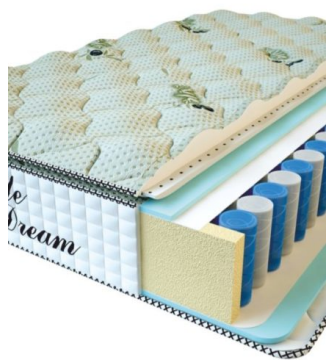

**МАТРАС PREMIUM LIFE
(200 CM * 180 CM * 27 CM)**

Анатомический матрас
Premium Life

Цена: $ 389

[Матрасы](#), [Мебель](#), [Мебель для спальни](#)

Height (cm) / Высота (см): 27
Length (cm) / Длина (см): 200
Width (cm) / Ширина (см): 180
Weight (kg) / Вес (кг): 36