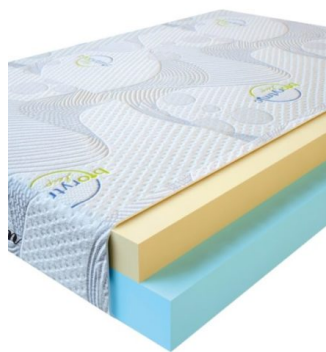

**MATPAC VISCO SPRING**  
(200 CM \* 150 CM \* 30 CM)

Анатомический матрас Visco Spring

Цена: \$ 369

[Матрасы, Мебель, Мебель для спальни](#)

Height (cm) / Высота (см): 30  
Length (cm) / Длина (см): 200  
Width (cm) / Ширина (см): 150  
Weight (kg) / Вес (кг): 30

**MATPAC VISCO SPRING**  
(200 CM \* 120 CM \* 30 CM)

Анатомический матрас Visco Spring

Цена: \$ 296

[Матрасы, Мебель, Мебель для спальни](#)

Height (cm) / Высота (см): 30  
Length (cm) / Длина (см): 200  
Width (cm) / Ширина (см): 120  
Weight (kg) / Вес (кг): 24

**MATPAC VISCO SPRING**  
(190 CM \* 90 CM \* 30 CM)

Анатомический матрас Visco Spring

Цена: \$ 211

[Матрасы, Мебель, Мебель для спальни](#)

Height (cm) / Высота (см): 30  
Length (cm) / Длина (см): 190  
Width (cm) / Ширина (см): 90  
Weight (kg) / Вес (кг): 17