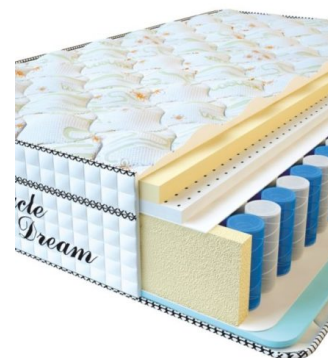

## МЕБЕЛЬ

**MATPAC VISCO SPRING  
LATEX (200 CM \* 90 CM \*  
34 CM)**

Анатомический  
беспружинный матрас Visco  
Spring Latex

**Цена:** \$ 331  
[Матрасы](#), [Мебель](#), [Мебель для  
спальни](#)  
**Height (cm) / Высота (см):** 34  
**Length (cm) / Длина (см):** 200  
**Width (cm) / Ширина (см):** 90  
**Weight (kg) / Вес (кг):** 18

**MATPAC VISCO SPRING  
LATEX (200 CM \* 180 CM  
\* 34 CM)**

Анатомический  
беспружинный матрас Visco  
Spring Latex

**Цена:** \$ 461  
[Матрасы](#), [Мебель](#), [Мебель для  
спальни](#)  
**Height (cm) / Высота (см):** 34  
**Length (cm) / Длина (см):** 200  
**Width (cm) / Ширина (см):** 180  
**Weight (kg) / Вес (кг):** 36

**MATPAC VISCO SPRING  
LATEX (200 CM \* 160 CM  
\* 34 CM)**

Анатомический  
беспружинный матрас Visco  
Spring Latex

**Цена:** \$ 410  
[Матрасы](#), [Мебель](#), [Мебель для  
спальни](#)  
**Height (cm) / Высота (см):** 34  
**Length (cm) / Длина (см):** 200  
**Width (cm) / Ширина (см):** 160  
**Weight (kg) / Вес (кг):** 32