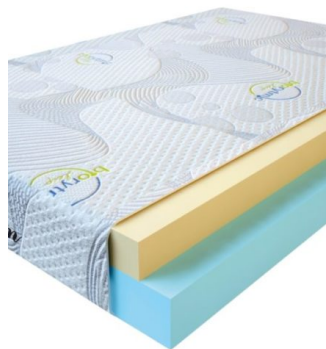

**MATPAC VISCO LOVE**  
(200 CM \* 160 CM \* 17 CM)

Анатомический матрас Visco Love

Цена: \$ 298

[Матрасы, Мебель, Мебель для спальни](#)

Height (cm) / Высота (см): 17  
Length (cm) / Длина (см): 200  
Width (cm) / Ширина (см): 160  
Weight (kg) / Вес (кг): 32

**MATPAC VISCO LOVE**  
(200 CM \* 150 CM \* 17 CM)

Анатомический матрас Visco Love

Цена: \$ 279

[Матрасы, Мебель, Мебель для спальни](#)

Height (cm) / Высота (см): 17  
Length (cm) / Длина (см): 200  
Width (cm) / Ширина (см): 150  
Weight (kg) / Вес (кг): 30