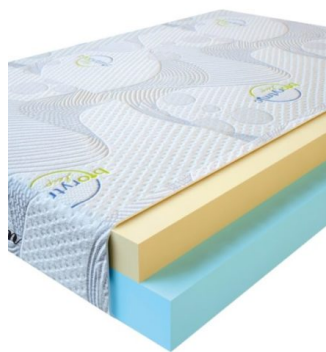

**MATPAC VISCO SPRING**  
(200 CM \* 150 CM \* 30 CM)

Анатомический матрас Visco Spring

Цена: \$ 369

[Матрасы, Мебель, Мебель для спальни](#)

Height (cm) / Высота (см): 30  
Length (cm) / Длина (см): 200  
Width (cm) / Ширина (см): 150  
Weight (kg) / Вес (кг): 30

**MATPAC VISCO SPRING**  
(200 CM \* 120 CM \* 30 CM)

Анатомический матрас Visco Spring

Цена: \$ 296

[Матрасы, Мебель, Мебель для спальни](#)

Height (cm) / Высота (см): 30  
Length (cm) / Длина (см): 200  
Width (cm) / Ширина (см): 120  
Weight (kg) / Вес (кг): 24

**MATPAC VISCO SPRING**  
(190 CM \* 90 CM \* 30 CM)

Анатомический матрас Visco Spring

Цена: \$ 211

[Матрасы, Мебель, Мебель для спальни](#)

Height (cm) / Высота (см): 30  
Length (cm) / Длина (см): 190  
Width (cm) / Ширина (см): 90  
Weight (kg) / Вес (кг): 17

**MATPAC VISCO LOVE**  
(200 CM \* 90 CM \* 17 CM)

Анатомический матрас Visco Love

Цена: \$ 168

[Матрасы, Мебель, Мебель для спальни](#)

Height (cm) / Высота (см): 17  
Length (cm) / Длина (см): 200  
Width (cm) / Ширина (см): 90  
Weight (kg) / Вес (кг): 18