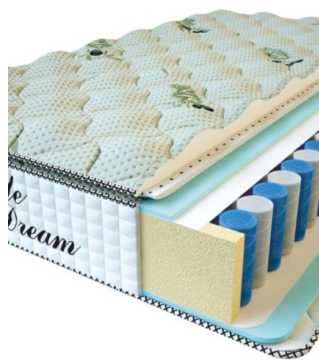

**МАТРАС PREMIUM LIFE
(200 CM * 160 CM * 27 CM)**

Анатомический матрас
Premium Life

Цена: $ 346

[Матрасы](#), [Мебель](#), [Мебель для спальни](#)

Height (cm) / Высота (см): 27
Length (cm) / Длина (см): 200
Width (cm) / Ширина (см): 160
Weight (kg) / Вес (кг): 32