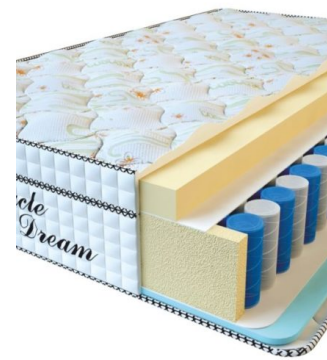

**МАТРАС VISCO SPRING LATEX (190 CM \* 90 CM \* 34 CM)**

Анатомический  
беспружинный матрас Visco  
Spring Latex

**Цена:** \$ 219

[Матрасы](#), [Мебель](#), [Мебель для спальни](#)

**Height (cm) / Высота (см):** 34  
**Length (cm) / Длина (см):** 190  
**Width (cm) / Ширина (см):** 90  
**Weight (kg) / Вес (кг):** 17

**МАТРАС VISCO SPRING (200 CM \* 90 CM \* 30 CM)**

Анатомический матрас Visco  
Spring

**Цена:** \$ 222

[Матрасы](#), [Мебель](#), [Мебель для спальни](#)

**Height (cm) / Высота (см):** 30  
**Length (cm) / Длина (см):** 200  
**Width (cm) / Ширина (см):** 90  
**Weight (kg) / Вес (кг):** 18