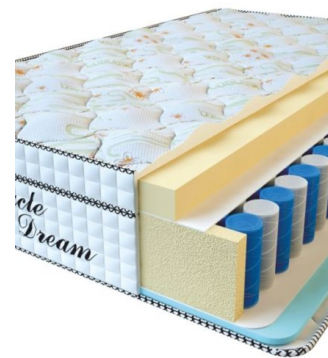

**MATPAC VISCO SPRING  
LATEX (200 CM \* 120 CM  
\* 34 CM)**

Анатомический  
беспружинный матрас Visco  
Spring Latex

**Цена:** \$ 308  
[Матрасы](#), [Мебель](#), [Мебель для  
спальни](#)  
**Height (cm) / Высота (см):** 34  
**Length (cm) / Длина (см):** 200  
**Width (cm) / Ширина (см):** 120  
**Weight (kg) / Вес (кг):** 24

**MATPAC VISCO SPRING  
LATEX (190 CM \* 90 CM \*  
34 CM)**

Анатомический  
беспружинный матрас Visco  
Spring Latex

**Цена:** \$ 219  
[Матрасы](#), [Мебель](#), [Мебель для  
спальни](#)  
**Height (cm) / Высота (см):** 34  
**Length (cm) / Длина (см):** 190  
**Width (cm) / Ширина (см):** 90  
**Weight (kg) / Вес (кг):** 17

**MATPAC VISCO SPRING  
(200 CM \* 90 CM \* 30 CM)**

Анатомический матрас Visco  
Spring

**Цена:** \$ 222  
[Матрасы](#), [Мебель](#), [Мебель для  
спальни](#)  
**Height (cm) / Высота (см):** 30  
**Length (cm) / Длина (см):** 200  
**Width (cm) / Ширина (см):** 90  
**Weight (kg) / Вес (кг):** 18

**MATPAC VISCO SPRING  
(200 CM \* 180 CM \* 30  
CM)**

Анатомический матрас Visco  
Spring

**Цена:** \$ 443  
[Матрасы](#), [Мебель](#), [Мебель для  
спальни](#)  
**Height (cm) / Высота (см):** 30  
**Length (cm) / Длина (см):** 200  
**Width (cm) / Ширина (см):** 180  
**Weight (kg) / Вес (кг):** 36