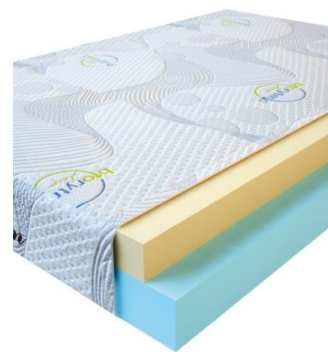

**MATPAC VISCO LOVE**  
(200 CM \* 180 CM \* 17 CM)

Анатомический матрас Visco Love

Цена: \$ 335

[Матрасы, Мебель, Мебель для спальни](#)

Height (cm) / Высота (см): 17  
Length (cm) / Длина (см): 200  
Width (cm) / Ширина (см): 180  
Weight (kg) / Вес (кг): 36

**MATPAC VISCO LOVE**  
(200 CM \* 160 CM \* 17 CM)

Анатомический матрас Visco Love

Цена: \$ 298

[Матрасы, Мебель, Мебель для спальни](#)

Height (cm) / Высота (см): 17  
Length (cm) / Длина (см): 200  
Width (cm) / Ширина (см): 160  
Weight (kg) / Вес (кг): 32