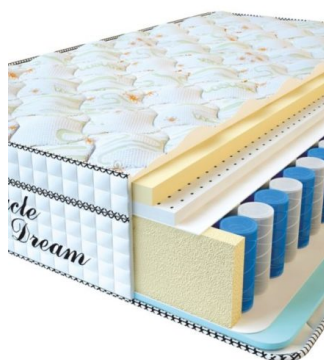

## МАТРАСЫ

**МАТРАС VISCO SPRING LATEX (200 CM \* 90 CM \* 34 CM)**

Анатомический  
беспружинный матрас Visco  
Spring Latex

**Цена:** \$ 331

[Матрасы](#), [Мебель](#), [Мебель для спальни](#)

**Height (cm) / Высота (см):** 34  
**Length (cm) / Длина (см):** 200  
**Width (cm) / Ширина (см):** 90  
**Weight (kg) / Вес (кг):** 18