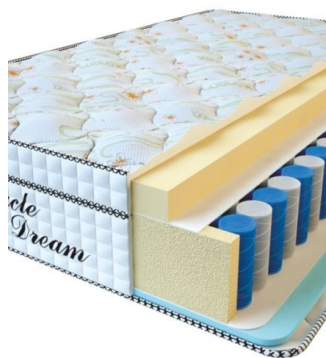

**МАТРАС VISCO SPRING (200 CM \* 180 CM \* 30 CM)**

Анатомический матрас Visco  
Spring

**Цена:** \$ 443

[Матрасы](#), [Мебель](#), [Мебель для спальни](#)

**Height (cm) / Высота (см):** 30  
**Length (cm) / Длина (см):** 200  
**Width (cm) / Ширина (см):** 180  
**Weight (kg) / Вес (кг):** 36

**MATPAC VISCO SPRING**  
(200 CM \* 160 CM \* 30 CM)

Анатомический матрас Visco Spring

Цена: \$ 394

[Матрасы](#), [Мебель](#), [Мебель для спальни](#)

Height (cm) / Высота (см): 30  
Length (cm) / Длина (см): 200  
Width (cm) / Ширина (см): 160  
Weight (kg) / Вес (кг): 32