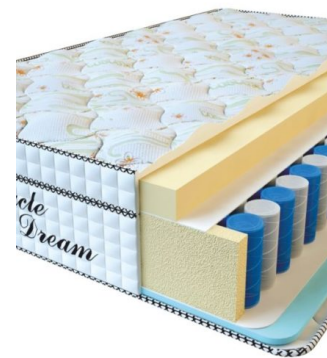

МАТРАС VISCO SPRING (200 CM * 180 CM * 30 CM)

Анатомический матрас Visco
Spring

Цена: $ 443

[Матрасы](#), [Мебель](#), [Мебель для спальни](#)

Height (cm) / Высота (см): 30
Length (cm) / Длина (см): 200
Width (cm) / Ширина (см): 180
Weight (kg) / Вес (кг): 36