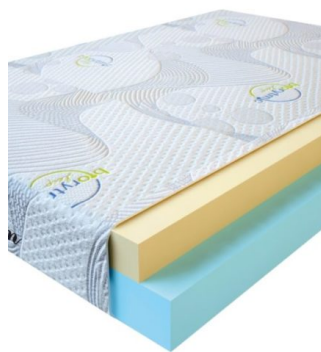

**MATPAC VISCO SPRING**  
(190 CM \* 90 CM \* 30 CM)

Анатомический матрас Visco Spring

Цена: \$ 211

[Матрасы, Мебель, Мебель для спальни](#)

Height (cm) / Высота (см): 30  
Length (cm) / Длина (см): 190  
Width (cm) / Ширина (см): 90  
Weight (kg) / Вес (кг): 17

**MATPAC VISCO LOVE**  
(200 CM \* 90 CM \* 17 CM)

Анатомический матрас Visco Love

Цена: \$ 168

[Матрасы, Мебель, Мебель для спальни](#)

Height (cm) / Высота (см): 17  
Length (cm) / Длина (см): 200  
Width (cm) / Ширина (см): 90  
Weight (kg) / Вес (кг): 18

**MATPAC VISCO LOVE**  
(200 CM \* 180 CM \* 17 CM)

Анатомический матрас Visco Love

Цена: \$ 335

[Матрасы, Мебель, Мебель для спальни](#)

Height (cm) / Высота (см): 17  
Length (cm) / Длина (см): 200  
Width (cm) / Ширина (см): 180  
Weight (kg) / Вес (кг): 36