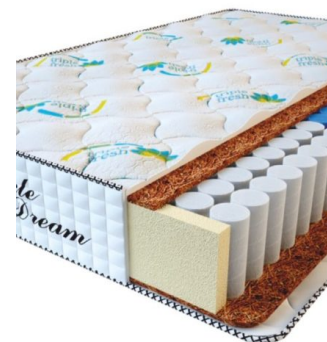

**МАТРАС PREMIUM KOKOS (200 CM \* 160 CM \* 28 CM)**

Анатомический матрас Premium Kokos

Цена: \$ 298

[Матрасы](#), [Мебель](#), [Мебель для спальни](#)

Height (cm) / Высота (см): 28  
Length (cm) / Длина (см): 200  
Width (cm) / Ширина (см): 160  
Weight (kg) / Вес (кг): 32

**МАТРАС PREMIUM KOKOS (200 CM \* 150 CM \* 28 CM)**

Анатомический матрас Premium Kokos

Цена: \$ 279

[Матрасы](#), [Мебель](#), [Мебель для спальни](#)

Height (cm) / Высота (см): 28  
Length (cm) / Длина (см): 200  
Width (cm) / Ширина (см): 150  
Weight (kg) / Вес (кг): 30

**МАТРАС PREMIUM KOKOS (200 CM \* 120 CM \* 28 CM)**

Анатомический матрас Premium Kokos

Цена: \$ 224

[Матрасы](#), [Мебель](#), [Мебель для спальни](#)

Height (cm) / Высота (см): 28  
Length (cm) / Длина (см): 200  
Width (cm) / Ширина (см): 120  
Weight (kg) / Вес (кг): 24