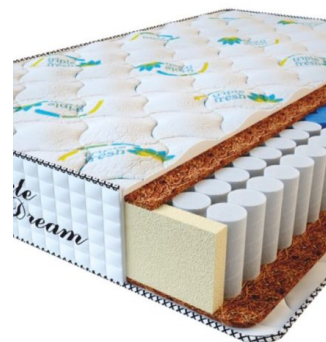

**МАТРАС PREMIUM
KOKOS (190 CM * 90 CM *
28 CM)**

Анатомический матрас
Premium Kokos

Цена: $ 160

[Матрасы](#), [Мебель](#), [Мебель для спальни](#)

Height (cm) / Высота (см): 28
Length (cm) / Длина (см): 190
Width (cm) / Ширина (см): 90
Weight (kg) / Вес (кг): 17