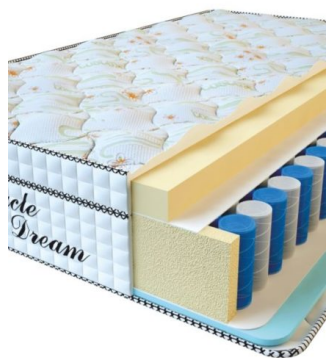

**MATPAC VISCO SPRING
LATEX (190 CM * 90 CM *
34 CM)**

Анатомический
беспружинный матрас Visco
Spring Latex

Цена: \$ 219
[Матрасы](#), [Мебель](#), [Мебель для
спальни](#)
Height (cm) / Высота (см): 34
Length (cm) / Длина (см): 190
Width (cm) / Ширина (см): 90
Weight (kg) / Вес (кг): 17

**MATPAC VISCO SPRING
(200 CM * 90 CM * 30 CM)**

Анатомический матрас Visco
Spring

Цена: \$ 222
[Матрасы](#), [Мебель](#), [Мебель для
спальни](#)
Height (cm) / Высота (см): 30
Length (cm) / Длина (см): 200
Width (cm) / Ширина (см): 90
Weight (kg) / Вес (кг): 18

**MATPAC VISCO SPRING
(200 CM * 180 CM * 30
CM)**

Анатомический матрас Visco
Spring

Цена: \$ 443
[Матрасы](#), [Мебель](#), [Мебель для
спальни](#)
Height (cm) / Высота (см): 30
Length (cm) / Длина (см): 200
Width (cm) / Ширина (см): 180
Weight (kg) / Вес (кг): 36

MATPAC VISCO SPRING
(200 CM * 160 CM * 30 CM)

Анатомический матрас Visco Spring

Цена: \$ 394

[Матрасы](#), [Мебель](#), [Мебель для спальни](#)

Height (cm) / Высота (см): 30
Length (cm) / Длина (см): 200
Width (cm) / Ширина (см): 160
Weight (kg) / Вес (кг): 32