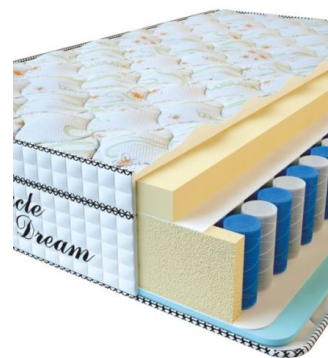

MATPAC VISCO SPRING
(200 CM * 160 CM * 30 CM)

Анатомический матрас Visco Spring

Цена: \$ 394

[Матрасы](#), [Мебель](#), [Мебель для спальни](#)

Height (cm) / Высота (см): 30
Length (cm) / Длина (см): 200
Width (cm) / Ширина (см): 160
Weight (kg) / Вес (кг): 32

MATPAC VISCO SPRING
(200 CM * 150 CM * 30 CM)

Анатомический матрас Visco Spring

Цена: \$ 369

[Матрасы](#), [Мебель](#), [Мебель для спальни](#)

Height (cm) / Высота (см): 30
Length (cm) / Длина (см): 200
Width (cm) / Ширина (см): 150
Weight (kg) / Вес (кг): 30

MATPAC VISCO SPRING
(200 CM * 120 CM * 30 CM)

Анатомический матрас Visco Spring

Цена: \$ 296

[Матрасы](#), [Мебель](#), [Мебель для спальни](#)

Height (cm) / Высота (см): 30
Length (cm) / Длина (см): 200
Width (cm) / Ширина (см): 120
Weight (kg) / Вес (кг): 24