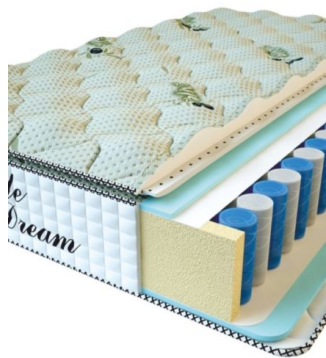

MATPAC PREMIUM LUX (190 CM * 90 CM * 25 CM)

Анатомический матрас Premium Lux

Цена: \$ 134

[Матрасы, Мебель, Мебель для спальни](#)

Height (cm) / Высота (см): 25
Length (cm) / Длина (см): 190
Width (cm) / Ширина (см): 90
Weight (kg) / Вес (кг): 17

**МАТРАС PREMIUM LIFE
(200 CM * 90 CM * 27 CM)**

Анатомический матрас
Premium Life

Цена: \$ 195

[Матрасы](#), [Мебель](#), [Мебель для спальни](#)

Height (cm) / Высота (см): 27
Length (cm) / Длина (см): 200
Width (cm) / Ширина (см): 90
Weight (kg) / Вес (кг): 18