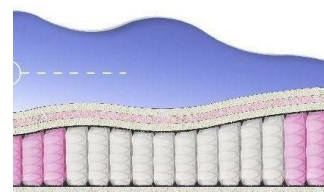

ABSOLUTE ПРУЖИННЫЙ МАТРАС

МАТРАС ABSOLUTE (190 CM * 90 CM * 26 CM)

Анатомический матрас
Absolute

Цена: $ 125

[Матрасы, Мебель, Мебель для спальни](#)

Height (cm) / Высота (см): 26

Length (cm) / Длина (см): 190

Width (cm) / Ширина (см): 90

Weight (kg) / Вес (кг): 17