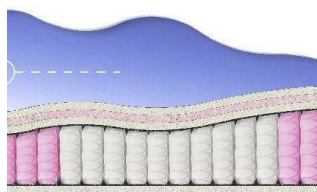

ABSOLUTE ПРУЖИННЫЙ МАТРАС

МАТРАС ABSOLUTE (200 CM * 90 CM * 26 CM)

Анатомический матрас
Absolute

Цена: $ 132

[Матрасы, Мебель, Мебель для спальни](#)

Height (cm) / Высота (см): 26

Length (cm) / Длина (см): 200

Width (cm) / Ширина (см): 90

Weight (kg) / Вес (кг): 18