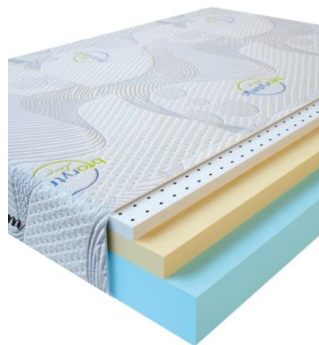

**МАТРАС VISCO LATEX
(200 CM * 160 CM * 17
CM)**

Анатомический
беспружинный матрас Visco
Latex

Цена: \$ 304

[Матрасы, Мебель, Мебель для спальни](#)

Height (cm) / Высота (см): 17
Length (cm) / Длина (см): 200
Width (cm) / Ширина (см): 160
Weight (kg) / Вес (кг): 32

**МАТРАС VISCO LATEX
(200 CM * 150 CM * 17
CM)**

Анатомический
беспружинный матрас Visco
Latex

Цена: \$ 285

[Матрасы, Мебель, Мебель для спальни](#)

Height (cm) / Высота (см): 17
Length (cm) / Длина (см): 200
Width (cm) / Ширина (см): 150
Weight (kg) / Вес (кг): 30