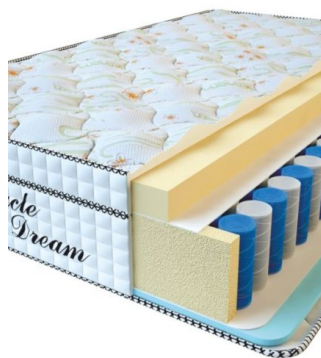

МАТРАС VISCO SPRING (200 CM * 180 CM * 30 CM)

Анатомический матрас Visco
Spring

Цена: \$ 443
[Матрасы](#), [Мебель](#), [Мебель для спальни](#)
Height (cm) / Высота (см): 30
Length (cm) / Длина (см): 200
Width (cm) / Ширина (см): 180
Weight (kg) / Вес (кг): 36

MATPAC VISCO SPRING
(200 CM * 160 CM * 30 CM)

Анатомический матрас Visco Spring

Цена: \$ 394

[Матрасы](#), [Мебель](#), [Мебель для спальни](#)

Height (cm) / Высота (см): 30
Length (cm) / Длина (см): 200
Width (cm) / Ширина (см): 160
Weight (kg) / Вес (кг): 32

MATPAC VISCO SPRING
(200 CM * 150 CM * 30 CM)

Анатомический матрас Visco Spring

Цена: \$ 369

[Матрасы](#), [Мебель](#), [Мебель для спальни](#)

Height (cm) / Высота (см): 30
Length (cm) / Длина (см): 200
Width (cm) / Ширина (см): 150
Weight (kg) / Вес (кг): 30