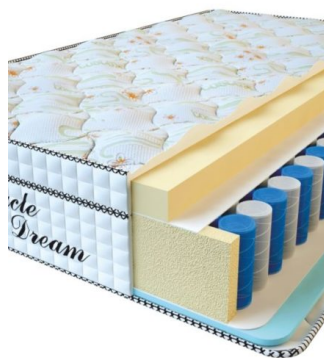

МАТРАС VISCO SPRING (200 CM * 90 CM * 30 CM)

Анатомический матрас Visco Spring

Цена: \$ 222
[Матрасы](#), [Мебель](#), [Мебель для спальни](#)
Height (cm) / Высота (см): 30
Length (cm) / Длина (см): 200
Width (cm) / Ширина (см): 90
Weight (kg) / Вес (кг): 18

МАТРАС VISCO SPRING (200 CM * 180 CM * 30 CM)

Анатомический матрас Visco Spring

Цена: \$ 443
[Матрасы](#), [Мебель](#), [Мебель для спальни](#)
Height (cm) / Высота (см): 30
Length (cm) / Длина (см): 200
Width (cm) / Ширина (см): 180
Weight (kg) / Вес (кг): 36

MATPAC VISCO SPRING
(200 CM * 160 CM * 30 CM)

Анатомический матрас Visco Spring

Цена: \$ 394

[Матрасы](#), [Мебель](#), [Мебель для спальни](#)

Height (cm) / Высота (см): 30
Length (cm) / Длина (см): 200
Width (cm) / Ширина (см): 160
Weight (kg) / Вес (кг): 32