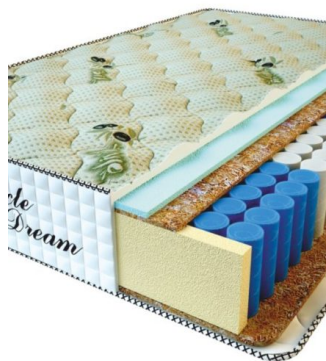

**MATPAC PREMIUM LUX
(200 CM * 90 CM * 25 CM)**

Анатомический матрас
Premium Lux

Цена: \$ 141

[Матрасы, Мебель, Мебель для спальни](#)

Height (cm) / Высота (см): 25
Length (cm) / Длина (см): 200
Width (cm) / Ширина (см): 90
Weight (kg) / Вес (кг): 18

**MATPAC PREMIUM LUX
(200 CM * 180 CM * 25
CM)**

Анатомический матрас
Premium Lux

Цена: \$ 281

[Матрасы, Мебель, Мебель для спальни](#)

Height (cm) / Высота (см): 25
Length (cm) / Длина (см): 200
Width (cm) / Ширина (см): 180
Weight (kg) / Вес (кг): 36

**MATPAC PREMIUM LUX
(200 CM * 160 CM * 25
CM)**

Анатомический матрас
Premium Lux

Цена: \$ 250

[Матрасы, Мебель, Мебель для спальни](#)

Height (cm) / Высота (см): 25
Length (cm) / Длина (см): 200
Width (cm) / Ширина (см): 160
Weight (kg) / Вес (кг): 32