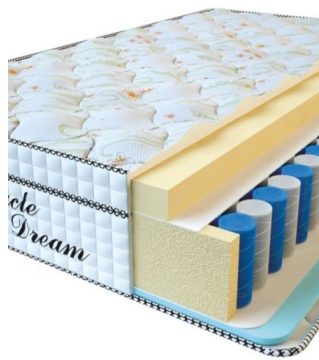

МАТРАС VISCO SPRING (200 CM * 90 CM * 30 CM)

Анатомический матрас Visco Spring

Цена: $ 222
[Матрасы](#), [Мебель](#), [Мебель для спальни](#)
Height (cm) / Высота (см): 30
Length (cm) / Длина (см): 200
Width (cm) / Ширина (см): 90
Weight (kg) / Вес (кг): 18