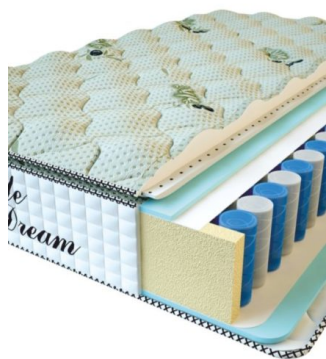

**МАТРАС PREMIUM LIFE
(200 CM * 160 CM * 27 CM)**

Анатомический матрас
Premium Life

Цена: \$ 346

[Матрасы](#), [Мебель](#), [Мебель для спальни](#)

Height (cm) / Высота (см): 27
Length (cm) / Длина (см): 200
Width (cm) / Ширина (см): 160
Weight (kg) / Вес (кг): 32

**МАТРАС PREMIUM LIFE
(200 CM * 150 CM * 27 CM)**

Анатомический матрас
Premium Life

Цена: \$ 324

[Матрасы](#), [Мебель](#), [Мебель для спальни](#)

Height (cm) / Высота (см): 27
Length (cm) / Длина (см): 200
Width (cm) / Ширина (см): 150
Weight (kg) / Вес (кг): 30