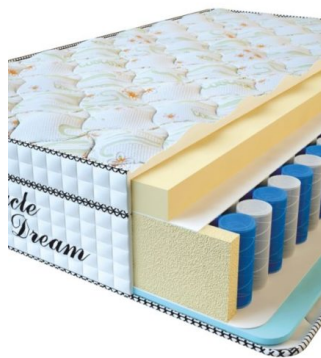

**MATPAC VISCO SPRING
LATEX (200 CM * 150 CM
* 34 CM)**

Анатомический
беспружинный матрас Visco
Spring Latex

Цена: \$ 384
[Матрасы](#), [Мебель](#), [Мебель для
спальни](#)
Height (cm) / Высота (см): 34
Length (cm) / Длина (см): 200
Width (cm) / Ширина (см): 150
Weight (kg) / Вес (кг): 30

**MATPAC VISCO SPRING
LATEX (200 CM * 120 CM
* 34 CM)**

Анатомический
беспружинный матрас Visco
Spring Latex

Цена: \$ 308
[Матрасы](#), [Мебель](#), [Мебель для
спальни](#)
Height (cm) / Высота (см): 34
Length (cm) / Длина (см): 200
Width (cm) / Ширина (см): 120
Weight (kg) / Вес (кг): 24

**MATPAC VISCO SPRING
LATEX (190 CM * 90 CM *
34 CM)**

Анатомический
беспружинный матрас Visco
Spring Latex

Цена: \$ 219
[Матрасы](#), [Мебель](#), [Мебель для
спальни](#)
Height (cm) / Высота (см): 34
Length (cm) / Длина (см): 190
Width (cm) / Ширина (см): 90
Weight (kg) / Вес (кг): 17

**MATPAC VISCO SPRING
(200 CM * 90 CM * 30 CM)**

Анатомический матрас Visco
Spring

Цена: \$ 222
[Матрасы](#), [Мебель](#), [Мебель для
спальни](#)
Height (cm) / Высота (см): 30
Length (cm) / Длина (см): 200
Width (cm) / Ширина (см): 90
Weight (kg) / Вес (кг): 18