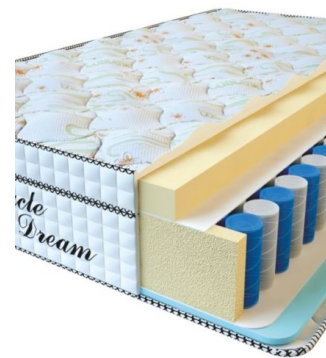

МАТРАС VISCO SPRING LATEX (190 CM * 90 CM * 34 CM)

Анатомический
беспружинный матрас Visco
Spring Latex

Цена: \$ 219
[Матрасы](#), [Мебель](#), [Мебель для спальни](#)
Height (cm) / Высота (см): 34
Length (cm) / Длина (см): 190
Width (cm) / Ширина (см): 90
Weight (kg) / Вес (кг): 17

МАТРАС VISCO SPRING (200 CM * 90 CM * 30 CM)

Анатомический матрас Visco
Spring

Цена: \$ 222
[Матрасы](#), [Мебель](#), [Мебель для спальни](#)
Height (cm) / Высота (см): 30
Length (cm) / Длина (см): 200
Width (cm) / Ширина (см): 90
Weight (kg) / Вес (кг): 18