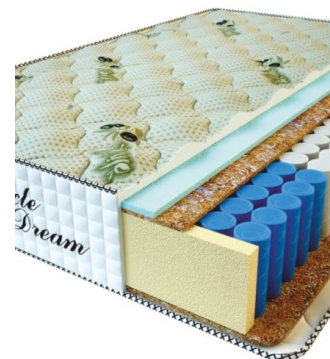

MATPAC PREMIUM LUX (200 CM * 160 CM * 25 CM)

Анатомический матрас Premium Lux

Цена: \$ 250

[Матрасы, Мебель, Мебель для спальни](#)

Height (cm) / Высота (см): 25
Length (cm) / Длина (см): 200
Width (cm) / Ширина (см): 160
Weight (kg) / Вес (кг): 32

MATPAC PREMIUM LUX (200 CM * 150 CM * 25 CM)

Анатомический матрас Premium Lux

Цена: \$ 234

[Матрасы, Мебель, Мебель для спальни](#)

Height (cm) / Высота (см): 25
Length (cm) / Длина (см): 200
Width (cm) / Ширина (см): 150
Weight (kg) / Вес (кг): 30

MATPAC PREMIUM LUX (200 CM * 120 CM * 25 CM)

Анатомический матрас Premium Lux

Цена: \$ 188

[Матрасы, Мебель, Мебель для спальни](#)

Height (cm) / Высота (см): 25
Length (cm) / Длина (см): 200
Width (cm) / Ширина (см): 120
Weight (kg) / Вес (кг): 24