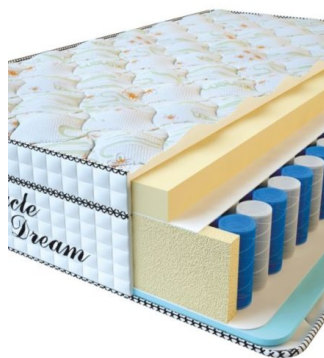

**MATPAC VISCO SPRING
(200 CM * 90 CM * 30 CM)**

Анатомический матрас Visco
Spring

Цена: \$ 222
[Матрасы](#), [Мебель](#), [Мебель для
спальни](#)
Height (cm) / Высота (см): 30
Length (cm) / Длина (см): 200
Width (cm) / Ширина (см): 90
Weight (kg) / Вес (кг): 18

**MATPAC VISCO SPRING
(200 CM * 180 CM * 30
CM)**

Анатомический матрас Visco
Spring

Цена: \$ 443
[Матрасы](#), [Мебель](#), [Мебель для
спальни](#)
Height (cm) / Высота (см): 30
Length (cm) / Длина (см): 200
Width (cm) / Ширина (см): 180
Weight (kg) / Вес (кг): 36

MATPAC VISCO SPRING
(200 CM * 160 CM * 30 CM)

Анатомический матрас Visco Spring

Цена: \$ 394

[Матрасы](#), [Мебель](#), [Мебель для спальни](#)

Height (cm) / Высота (см): 30
Length (cm) / Длина (см): 200
Width (cm) / Ширина (см): 160
Weight (kg) / Вес (кг): 32

MATPAC VISCO SPRING
(200 CM * 150 CM * 30 CM)

Анатомический матрас Visco Spring

Цена: \$ 369

[Матрасы](#), [Мебель](#), [Мебель для спальни](#)

Height (cm) / Высота (см): 30
Length (cm) / Длина (см): 200
Width (cm) / Ширина (см): 150
Weight (kg) / Вес (кг): 30