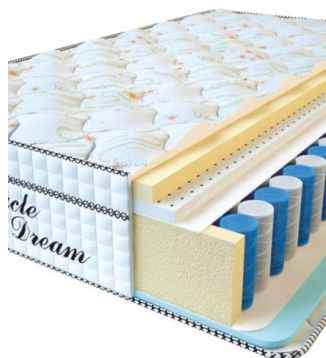

ABSOLUTE ПРУЖИННЫЙ МАТРАС

МАТРАС ABSOLUTE (190 CM * 90 CM * 26 CM)

Анатомический матрас
Absolute

Цена: \$ 125

[Матрасы, Мебель, Мебель для спальни](#)

Height (cm) / Высота (см): 26
Length (cm) / Длина (см): 190
Width (cm) / Ширина (см): 90
Weight (kg) / Вес (кг): 17

МЕБЕЛЬ ДЛЯ СПАЛЬНИ

МАТРАС VISCO SPRING LATEX (200 CM * 90 CM * 34 CM)

Анатомический
беспружинный матрас Visco
Spring Latex

Цена: \$ 331
[Матрасы](#), [Мебель](#), [Мебель для спальни](#)
Height (cm) / Высота (см): 34
Length (cm) / Длина (см): 200
Width (cm) / Ширина (см): 90
Weight (kg) / Вес (кг): 18