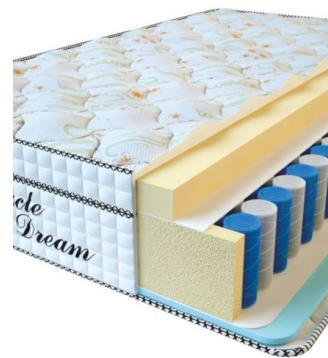

**MATPAC VISCO SPRING
LATEX (200 CM * 120 CM
* 34 CM)**

Анатомический
беспружинный матрас Visco
Spring Latex

Цена: \$ 308
[Матрасы](#), [Мебель](#), [Мебель для
спальни](#)
Height (cm) / Высота (см): 34
Length (cm) / Длина (см): 200
Width (cm) / Ширина (см): 120
Weight (kg) / Вес (кг): 24

**MATPAC VISCO SPRING
LATEX (190 CM * 90 CM *
34 CM)**

Анатомический
беспружинный матрас Visco
Spring Latex

Цена: \$ 219
[Матрасы](#), [Мебель](#), [Мебель для
спальни](#)
Height (cm) / Высота (см): 34
Length (cm) / Длина (см): 190
Width (cm) / Ширина (см): 90
Weight (kg) / Вес (кг): 17

**MATPAC VISCO SPRING
(200 CM * 90 CM * 30 CM)**

Анатомический матрас Visco
Spring

Цена: \$ 222
[Матрасы](#), [Мебель](#), [Мебель для
спальни](#)
Height (cm) / Высота (см): 30
Length (cm) / Длина (см): 200
Width (cm) / Ширина (см): 90
Weight (kg) / Вес (кг): 18

**MATPAC VISCO SPRING
(200 CM * 180 CM * 30
CM)**

Анатомический матрас Visco
Spring

Цена: \$ 443
[Матрасы](#), [Мебель](#), [Мебель для
спальни](#)
Height (cm) / Высота (см): 30
Length (cm) / Длина (см): 200
Width (cm) / Ширина (см): 180
Weight (kg) / Вес (кг): 36