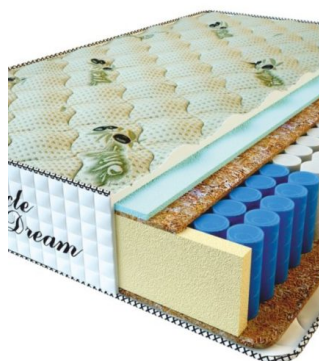

MATPAC PREMIUM LUX (200 CM * 160 CM * 25 CM)

Анатомический матрас Premium Lux

Цена: \$ 250

[Матрасы, Мебель, Мебель для спальни](#)

Height (cm) / Высота (см): 25
Length (cm) / Длина (см): 200
Width (cm) / Ширина (см): 160
Weight (kg) / Вес (кг): 32

MATPAC PREMIUM LUX (200 CM * 150 CM * 25 CM)

Анатомический матрас Premium Lux

Цена: \$ 234

[Матрасы, Мебель, Мебель для спальни](#)

Height (cm) / Высота (см): 25
Length (cm) / Длина (см): 200
Width (cm) / Ширина (см): 150
Weight (kg) / Вес (кг): 30