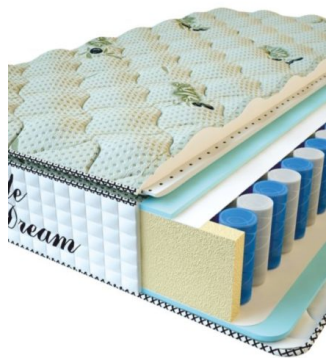

MATPAC PREMIUM LUX (200 CM * 120 CM * 25 CM)

Анатомический матрас Premium Lux

Цена: \$ 188

[Матрасы, Мебель, Мебель для спальни](#)

Height (cm) / Высота (см): 25
Length (cm) / Длина (см): 200
Width (cm) / Ширина (см): 120
Weight (kg) / Вес (кг): 24

MATPAC PREMIUM LUX (190 CM * 90 CM * 25 CM)

Анатомический матрас Premium Lux

Цена: \$ 134

[Матрасы, Мебель, Мебель для спальни](#)

Height (cm) / Высота (см): 25
Length (cm) / Длина (см): 190
Width (cm) / Ширина (см): 90
Weight (kg) / Вес (кг): 17