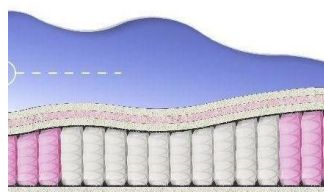

МАТРАС ABSOLUTE (200 CM * 150 CM * 26 CM)

Анатомический матрас
Absolute

Цена: \$ 219

[Матрасы, Мебель, Мебель для спальни](#)

Height (cm) / Высота (см): 26

Length (cm) / Длина (см): 200

Width (cm) / Ширина (см): 150