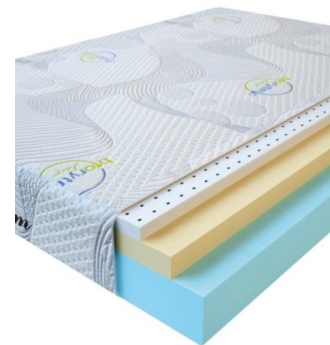

**МАТРАС VISCO LATEX
(190 CM * 90 CM * 17 CM)**

Анатомический
беспружинный матрас Visco
Latex

Цена: $ 163

[Матрасы, Мебель, Мебель для спальни](#)

Height (cm) / Высота (см): 17
Length (cm) / Длина (см): 190
Width (cm) / Ширина (см): 90
Weight (kg) / Вес (кг): 17