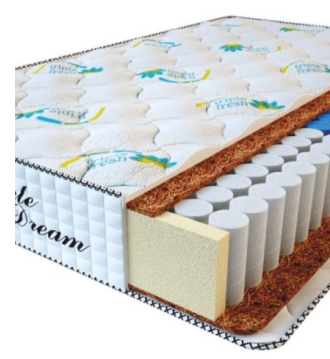

**МАТРАС PREMIUM LIFE
(190 CM * 90 CM * 27 CM)**

Анатомический матрас
Premium Life

Цена: \$ 185

[Матрасы](#), [Мебель](#), [Мебель для спальни](#)

Height (cm) / Высота (см): 27
Length (cm) / Длина (см): 190
Width (cm) / Ширина (см): 90
Weight (kg) / Вес (кг): 17

**МАТРАС PREMIUM
KOKOS (200 CM * 90 CM *
28 CM)**

Анатомический матрас
Premium Kokos

Цена: \$ 168

[Матрасы](#), [Мебель](#), [Мебель для спальни](#)

Height (cm) / Высота (см): 28
Length (cm) / Длина (см): 200
Width (cm) / Ширина (см): 90
Weight (kg) / Вес (кг): 18