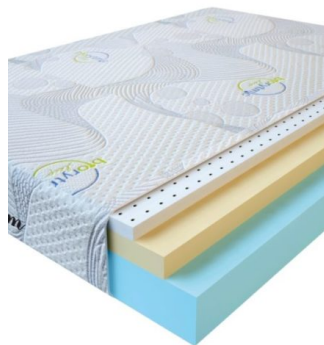

**МАТРАС VISCO LATEX
(200 CM * 180 CM * 17
CM)**

Анатомический
беспружинный матрас Visco
Latex

Цена: \$ 342

[Матрасы, Мебель, Мебель для спальни](#)

Height (cm) / Высота (см): 17
Length (cm) / Длина (см): 200
Width (cm) / Ширина (см): 180
Weight (kg) / Вес (кг): 36

**МАТРАС VISCO LATEX
(200 CM * 160 CM * 17
CM)**

Анатомический
беспружинный матрас Visco
Latex

Цена: \$ 304

[Матрасы, Мебель, Мебель для спальни](#)

Height (cm) / Высота (см): 17
Length (cm) / Длина (см): 200
Width (cm) / Ширина (см): 160
Weight (kg) / Вес (кг): 32