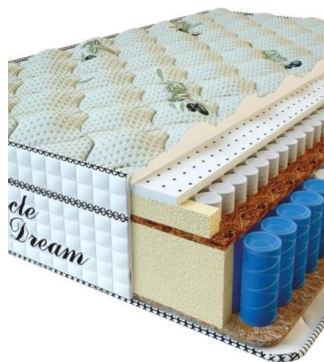

MATPAC RELAX SENSITIVE (190 CM * 90 CM * 36 CM)

Анатомический матрас Relax Sensitive

Цена: $ 245

[Матрасы](#), [Мебель](#), [Мебель для спальни](#)

Height (cm) / Высота (см): 36
Length (cm) / Длина (см): 190
Width (cm) / Ширина (см): 90
Weight (kg) / Вес (кг): 17