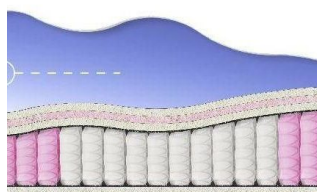

ABSOLUTE ПРУЖИННЫЙ МАТРАС

МАТРАС ABSOLUTE (200 CM * 120 CM * 26 CM)

Анатомический матрас
Absolute

Цена: $ 176

[Матрасы, Мебель, Мебель для спальни](#)

Height (cm) / Высота (см): 26

Length (cm) / Длина (см): 200

Width (cm) / Ширина (см): 120

Weight (kg) / Вес (кг): 24