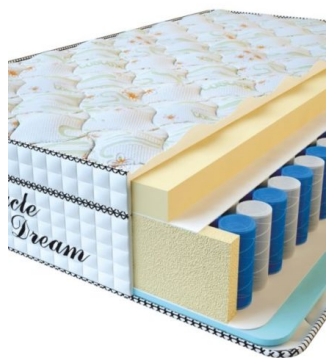

МАТРАС VISCO SPRING (200 CM * 90 CM * 30 CM)

Анатомический матрас Visco
Spring

Цена: \$ 222
[Матрасы](#), [Мебель](#), [Мебель для спальни](#)
Height (cm) / Высота (см): 30
Length (cm) / Длина (см): 200
Width (cm) / Ширина (см): 90
Weight (kg) / Вес (кг): 18

МАТРАС VISCO SPRING (200 CM * 180 CM * 30 CM)

Анатомический матрас Visco
Spring

Цена: \$ 443
[Матрасы](#), [Мебель](#), [Мебель для спальни](#)
Height (cm) / Высота (см): 30
Length (cm) / Длина (см): 200
Width (cm) / Ширина (см): 180
Weight (kg) / Вес (кг): 36