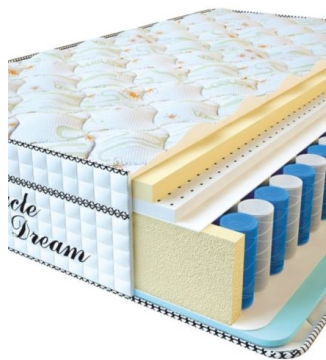

МАТРАС VISCO SPRING LATEX (200 CM * 120 CM * 34 CM)

Анатомический
беспружинный матрас Visco Spring Latex

Цена: $ 308
[Матрасы](#), [Мебель](#), [Мебель для спальни](#)
Height (cm) / Высота (см): 34
Length (cm) / Длина (см): 200
Width (cm) / Ширина (см): 120
Weight (kg) / Вес (кг): 24