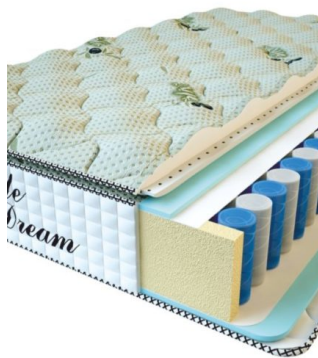

**МАТРАС PREMIUM LIFE
(200 CM * 160 CM * 27 CM)**

Анатомический матрас
Premium Life

Цена: $ 346

[Матрасы](#), [Мебель](#), [Мебель для спальни](#)

Height (cm) / Высота (см): 27
Length (cm) / Длина (см): 200
Width (cm) / Ширина (см): 160
Weight (kg) / Вес (кг): 32