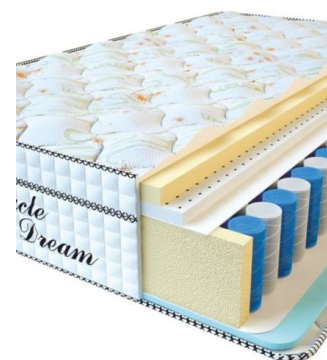

МАТРАС VISCO SPRING LATEX (200 CM * 180 CM * 34 CM)

Анатомический
беспружинный матрас Visco Spring Latex

Цена: \$ 461
[Матрасы](#), [Мебель](#), [Мебель для спальни](#)
Height (cm) / Высота (см): 34
Length (cm) / Длина (см): 200
Width (cm) / Ширина (см): 180
Weight (kg) / Вес (кг): 36

МАТРАС VISCO SPRING LATEX (200 CM * 160 CM * 34 CM)

Анатомический
беспружинный матрас Visco Spring Latex

Цена: \$ 410
[Матрасы](#), [Мебель](#), [Мебель для спальни](#)
Height (cm) / Высота (см): 34
Length (cm) / Длина (см): 200
Width (cm) / Ширина (см): 160
Weight (kg) / Вес (кг): 32