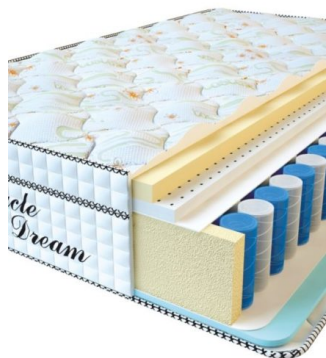

**MATPAC VISCO SPRING
LATEX (200 CM * 160 CM
* 34 CM)**

Анатомический
беспружинный матрас Visco
Spring Latex

Цена: \$ 410
[Матрасы](#), [Мебель](#), [Мебель для
спальни](#)
Height (cm) / Высота (см): 34
Length (cm) / Длина (см): 200
Width (cm) / Ширина (см): 160
Weight (kg) / Вес (кг): 32

**MATPAC VISCO SPRING
LATEX (200 CM * 150 CM
* 34 CM)**

Анатомический
беспружинный матрас Visco
Spring Latex

Цена: \$ 384
[Матрасы](#), [Мебель](#), [Мебель для
спальни](#)
Height (cm) / Высота (см): 34
Length (cm) / Длина (см): 200
Width (cm) / Ширина (см): 150
Weight (kg) / Вес (кг): 30

**MATPAC VISCO SPRING
LATEX (200 CM * 120 CM
* 34 CM)**

Анатомический
беспружинный матрас Visco
Spring Latex

Цена: \$ 308
[Матрасы](#), [Мебель](#), [Мебель для
спальни](#)
Height (cm) / Высота (см): 34
Length (cm) / Длина (см): 200
Width (cm) / Ширина (см): 120
Weight (kg) / Вес (кг): 24

**MATPAC VISCO SPRING
LATEX (190 CM * 90 CM *
34 CM)**

Анатомический
беспружинный матрас Visco
Spring Latex

Цена: \$ 219
[Матрасы](#), [Мебель](#), [Мебель для
спальни](#)
Height (cm) / Высота (см): 34
Length (cm) / Длина (см): 190
Width (cm) / Ширина (см): 90
Weight (kg) / Вес (кг): 17