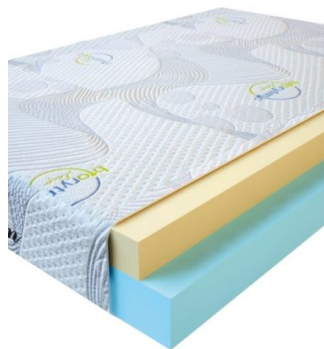

MATPAC VISCO LOVE
(200 CM * 160 CM * 17 CM)

Анатомический матрас Visco Love

Цена: \$ 298

[Матрасы](#), [Мебель](#), [Мебель для спальни](#)

Height (cm) / Высота (см): 17
Length (cm) / Длина (см): 200
Width (cm) / Ширина (см): 160
Weight (kg) / Вес (кг): 32

MATPAC VISCO LOVE
(200 CM * 150 CM * 17 CM)

Анатомический матрас Visco Love

Цена: \$ 279

[Матрасы](#), [Мебель](#), [Мебель для спальни](#)

Height (cm) / Высота (см): 17
Length (cm) / Длина (см): 200
Width (cm) / Ширина (см): 150
Weight (kg) / Вес (кг): 30

**МАТРАС VISCO LOVE
(200 CM * 120 CM * 17
CM)**

Анатомический матрас Visco
Love

Цена: \$ 224

[Матрасы, Мебель, Мебель для спальни](#)

Height (cm) / Высота (см): 17
Length (cm) / Длина (см): 200
Width (cm) / Ширина (см): 120
Weight (kg) / Вес (кг): 24