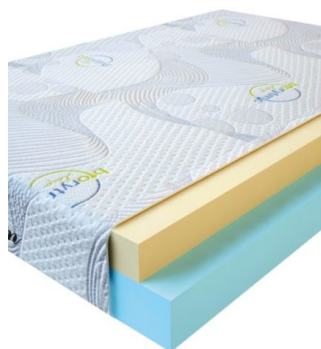

MATPAC VISCO SPRING
(190 CM * 90 CM * 30 CM)

Анатомический матрас Visco Spring

Цена: \$ 211

[Матрасы](#), [Мебель](#), [Мебель для спальни](#)

Height (cm) / Высота (см): 30
Length (cm) / Длина (см): 190
Width (cm) / Ширина (см): 90
Weight (kg) / Вес (кг): 17

MATPAC VISCO LOVE
(200 CM * 90 CM * 17 CM)

Анатомический матрас Visco Love

Цена: \$ 168

[Матрасы](#), [Мебель](#), [Мебель для спальни](#)

Height (cm) / Высота (см): 17
Length (cm) / Длина (см): 200
Width (cm) / Ширина (см): 90
Weight (kg) / Вес (кг): 18

MATPAC VISCO LOVE
(200 CM * 180 CM * 17 CM)

Анатомический матрас Visco Love

Цена: \$ 335

[Матрасы](#), [Мебель](#), [Мебель для спальни](#)

Height (cm) / Высота (см): 17
Length (cm) / Длина (см): 200
Width (cm) / Ширина (см): 180
Weight (kg) / Вес (кг): 36