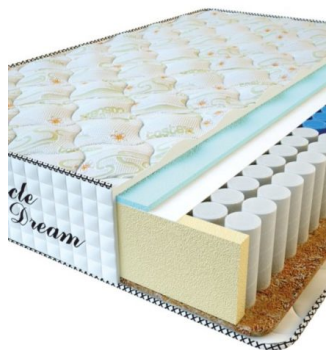

МАТРАС PREMIUM AIR TOUCH (190 CM * 90 CM * 28 CM)

Анатомический матрас Premium Air Touch

Цена: \$ 194

[Матрасы](#), [Мебель](#), [Мебель для спальни](#)

Height (cm) / Высота (см): 28
Length (cm) / Длина (см): 190
Width (cm) / Ширина (см): 90
Weight (kg) / Вес (кг): 17

МАТРАС PREMIUM (200 CM * 90 CM * 25 CM)

Анатомический матрас Premium

Цена: \$ 125

[Матрасы](#), [Мебель](#), [Мебель для спальни](#)

Height (cm) / Высота (см): 25
Length (cm) / Длина (см): 200
Width (cm) / Ширина (см): 90
Weight (kg) / Вес (кг): 18

МАТРАС PREMIUM (200 CM * 180 CM * 25 CM)

Анатомический матрас Premium

Цена: \$ 245

[Матрасы](#), [Мебель](#), [Мебель для спальни](#)

Height (cm) / Высота (см): 25
Length (cm) / Длина (см): 200
Width (cm) / Ширина (см): 180
Weight (kg) / Вес (кг): 36