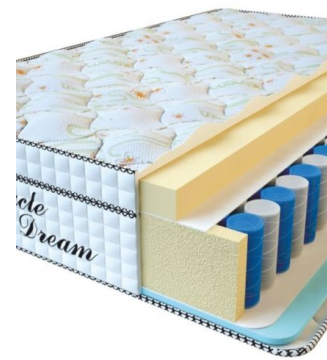

МАТРАС VISCO SPRING LATEX (190 CM * 90 CM * 34 CM)

Анатомический
беспружинный матрас Visco Spring Latex

Цена: \$ 219
[Матрасы](#), [Мебель](#), [Мебель для спальни](#)
Height (cm) / Высота (см): 34
Length (cm) / Длина (см): 190
Width (cm) / Ширина (см): 90
Weight (kg) / Вес (кг): 17

МАТРАС VISCO SPRING (200 CM * 90 CM * 30 CM)

Анатомический матрас Visco Spring

Цена: \$ 222
[Матрасы](#), [Мебель](#), [Мебель для спальни](#)
Height (cm) / Высота (см): 30
Length (cm) / Длина (см): 200
Width (cm) / Ширина (см): 90
Weight (kg) / Вес (кг): 18