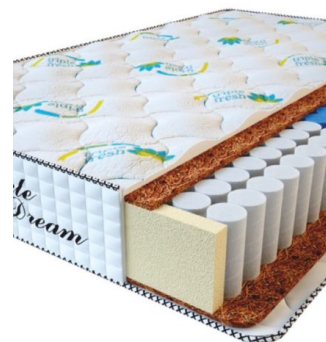

**МАТРАС PREMIUM
KOKOS (200 CM * 160 CM
* 28 CM)**

Анатомический матрас
Premium Kokos

Цена: \$ 298

[Матрасы](#), [Мебель](#), [Мебель для спальни](#)

Height (cm) / Высота (см): 28
Length (cm) / Длина (см): 200
Width (cm) / Ширина (см): 160
Weight (kg) / Вес (кг): 32

**МАТРАС PREMIUM
KOKOS (200 CM * 150 CM
* 28 CM)**

Анатомический матрас
Premium Kokos

Цена: \$ 279

[Матрасы](#), [Мебель](#), [Мебель для спальни](#)

Height (cm) / Высота (см): 28
Length (cm) / Длина (см): 200
Width (cm) / Ширина (см): 150
Weight (kg) / Вес (кг): 30

**МАТРАС PREMIUM
KOKOS (200 CM * 120 CM
* 28 CM)**

Анатомический матрас
Premium Kokos

Цена: \$ 224

[Матрасы](#), [Мебель](#), [Мебель для спальни](#)

Height (cm) / Высота (см): 28
Length (cm) / Длина (см): 200
Width (cm) / Ширина (см): 120
Weight (kg) / Вес (кг): 24