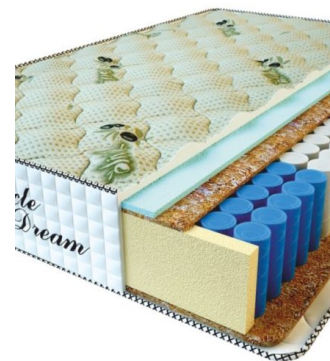

**MATPAC PREMIUM LUX
(200 CM * 160 CM * 25
CM)**

Анатомический матрас
Premium Lux

Цена: \$ 250

[Матрасы, Мебель, Мебель для спальни](#)

Height (cm) / Высота (см): 25
Length (cm) / Длина (см): 200
Width (cm) / Ширина (см): 160
Weight (kg) / Вес (кг): 32

**MATPAC PREMIUM LUX
(200 CM * 150 CM * 25
CM)**

Анатомический матрас
Premium Lux

Цена: \$ 234

[Матрасы, Мебель, Мебель для спальни](#)

Height (cm) / Высота (см): 25
Length (cm) / Длина (см): 200
Width (cm) / Ширина (см): 150
Weight (kg) / Вес (кг): 30

**MATPAC PREMIUM LUX
(200 CM * 120 CM * 25
CM)**

Анатомический матрас
Premium Lux

Цена: \$ 188

[Матрасы, Мебель, Мебель для спальни](#)

Height (cm) / Высота (см): 25
Length (cm) / Длина (см): 200
Width (cm) / Ширина (см): 120
Weight (kg) / Вес (кг): 24