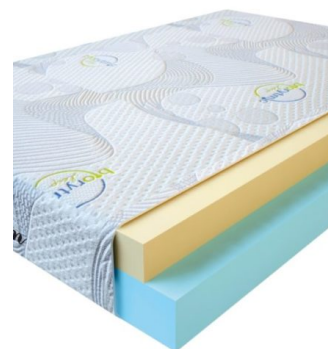

MATPAC VISCO LOVE
(200 CM * 180 CM * 17 CM)

Анатомический матрас Visco Love

Цена: \$ 335

[Матрасы](#), [Мебель](#), [Мебель для спальни](#)

Height (cm) / Высота (см): 17
Length (cm) / Длина (см): 200
Width (cm) / Ширина (см): 180
Weight (kg) / Вес (кг): 36

MATPAC VISCO LOVE
(200 CM * 160 CM * 17 CM)

Анатомический матрас Visco Love

Цена: \$ 298

[Матрасы](#), [Мебель](#), [Мебель для спальни](#)

Height (cm) / Высота (см): 17
Length (cm) / Длина (см): 200
Width (cm) / Ширина (см): 160
Weight (kg) / Вес (кг): 32