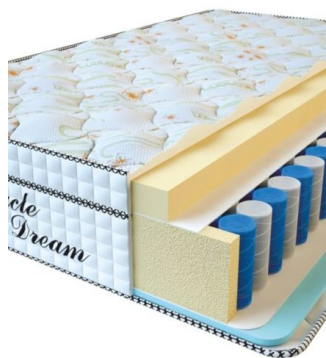

МАТРАС VISCO SPRING (200 CM * 90 CM * 30 CM)

Анатомический матрас Visco Spring

Цена: \$ 222
[Матрасы](#), [Мебель](#), [Мебель для спальни](#)
Height (cm) / Высота (см): 30
Length (cm) / Длина (см): 200
Width (cm) / Ширина (см): 90
Weight (kg) / Вес (кг): 18

МАТРАС VISCO SPRING (200 CM * 180 CM * 30 CM)

Анатомический матрас Visco Spring

Цена: \$ 443
[Матрасы](#), [Мебель](#), [Мебель для спальни](#)
Height (cm) / Высота (см): 30
Length (cm) / Длина (см): 200
Width (cm) / Ширина (см): 180
Weight (kg) / Вес (кг): 36