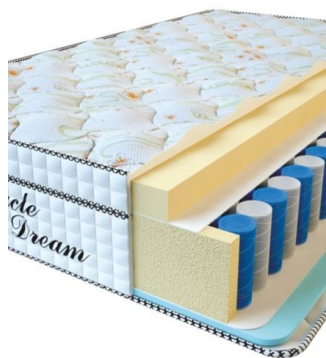

МАТРАС VISCO SPRING (200 CM * 90 CM * 30 CM)

Анатомический матрас Visco
Spring

Цена: \$ 222
[Матрасы](#), [Мебель](#), [Мебель для спальни](#)
Height (cm) / Высота (см): 30
Length (cm) / Длина (см): 200
Width (cm) / Ширина (см): 90
Weight (kg) / Вес (кг): 18

МАТРАС VISCO SPRING (200 CM * 180 CM * 30 CM)

Анатомический матрас Visco
Spring

Цена: \$ 443
[Матрасы](#), [Мебель](#), [Мебель для спальни](#)
Height (cm) / Высота (см): 30
Length (cm) / Длина (см): 200
Width (cm) / Ширина (см): 180
Weight (kg) / Вес (кг): 36

MATPAC VISCO SPRING
(200 CM * 160 CM * 30 CM)

Анатомический матрас Visco Spring

Цена: \$ 394

[Матрасы](#), [Мебель](#), [Мебель для спальни](#)

Height (cm) / Высота (см): 30
Length (cm) / Длина (см): 200
Width (cm) / Ширина (см): 160
Weight (kg) / Вес (кг): 32