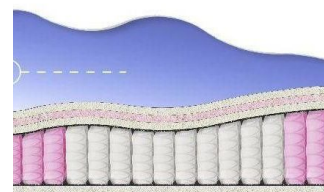

Height (cm) / Высота (см): 26

Length (cm) / Длина (см): 200

Width (cm) / Ширина (см): 90

Weight (kg) / Вес (кг): 18

ABSOLUTE ПРУЖИННЫЙ МАТРАС

МАТРАС ABSOLUTE (200 CM * 180 CM * 26 CM)

Анатомический матрас
Absolute