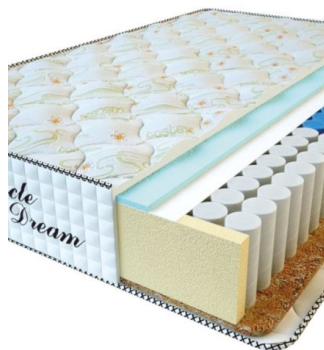

МАТРАС PREMIUM (200 CM * 90 CM * 25 CM)

Анатомический матрас Premium

Цена: \$ 125

[Матрасы](#), [Мебель](#), [Мебель для спальни](#)

Height (cm) / Высота (см): 25
Length (cm) / Длина (см): 200
Width (cm) / Ширина (см): 90
Weight (kg) / Вес (кг): 18

МАТРАС PREMIUM (200 CM * 180 CM * 25 CM)

Анатомический матрас Premium

Цена: \$ 245

[Матрасы](#), [Мебель](#), [Мебель для спальни](#)

Height (cm) / Высота (см): 25
Length (cm) / Длина (см): 200
Width (cm) / Ширина (см): 180
Weight (kg) / Вес (кг): 36

МАТРАС PREMIUM (200 CM * 160 CM * 25 CM)

Анатомический матрас Premium

Цена: \$ 218

[Матрасы](#), [Мебель](#), [Мебель для спальни](#)

Height (cm) / Высота (см): 25
Length (cm) / Длина (см): 200
Width (cm) / Ширина (см): 160
Weight (kg) / Вес (кг): 32