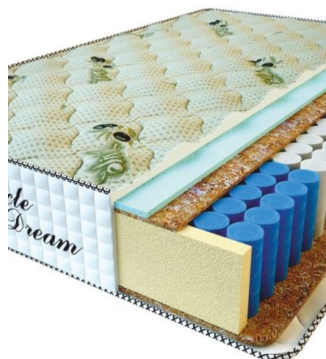

MATPAC PREMIUM LUX (200 CM * 180 CM * 25 CM)

Анатомический матрас Premium Lux

Цена: \$ 281

[Матрасы, Мебель, Мебель для спальни](#)

Height (cm) / Высота (см): 25
Length (cm) / Длина (см): 200
Width (cm) / Ширина (см): 180
Weight (kg) / Вес (кг): 36

MATPAC PREMIUM LUX (200 CM * 160 CM * 25 CM)

Анатомический матрас Premium Lux

Цена: \$ 250

[Матрасы, Мебель, Мебель для спальни](#)

Height (cm) / Высота (см): 25
Length (cm) / Длина (см): 200
Width (cm) / Ширина (см): 160
Weight (kg) / Вес (кг): 32