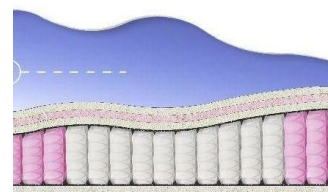

ABSOLUTE ПРУЖИННЫЙ МАТРАС

МАТРАС ABSOLUTE (200 CM * 180 CM * 26 CM)

Анатомический матрас
Absolute

Цена: $ 263

[Матрасы, Мебель, Мебель для спальни](#)

Height (cm) / Высота (см): 26
Length (cm) / Длина (см): 200
Width (cm) / Ширина (см): 180
Weight (kg) / Вес (кг): 36