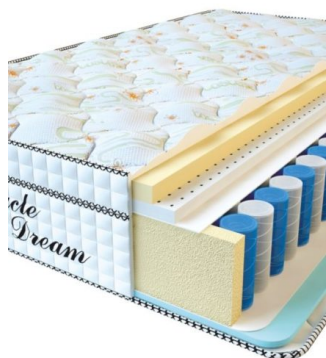

Мебель	2
Мебель для спальни	17
Матрасы	32

МЕБЕЛЬ

**MATPAC VISCO SPRING
LATEX (200 CM * 90 CM *
34 CM)**

Анатомический
беспружинный матрас Visco
Spring Latex

Цена: \$ 331
[Матрасы](#), [Мебель](#), [Мебель для
спальни](#)
Height (cm) / Высота (см): 34
Length (cm) / Длина (см): 200
Width (cm) / Ширина (см): 90
Weight (kg) / Вес (кг): 18

**MATPAC VISCO SPRING
LATEX (200 CM * 180 CM
* 34 CM)**

Анатомический
беспружинный матрас Visco
Spring Latex

Цена: \$ 461
[Матрасы](#), [Мебель](#), [Мебель для
спальни](#)
Height (cm) / Высота (см): 34
Length (cm) / Длина (см): 200
Width (cm) / Ширина (см): 180
Weight (kg) / Вес (кг): 36

**MATPAC VISCO SPRING
LATEX (200 CM * 160 CM
* 34 CM)**

Анатомический
беспружинный матрас Visco
Spring Latex

Цена: \$ 410
[Матрасы](#), [Мебель](#), [Мебель для
спальни](#)
Height (cm) / Высота (см): 34
Length (cm) / Длина (см): 200
Width (cm) / Ширина (см): 160
Weight (kg) / Вес (кг): 32