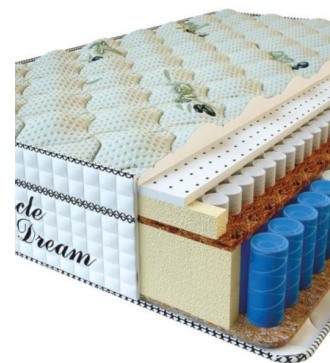

**MATPAC RELAX
SENSITIVE (200 CM * 90
CM * 36 CM)**

Анатомический матрас Relax
Sensitive

Цена: \$ 258

[Матрасы](#), [Мебель](#), [Мебель для
спальни](#)

Height (cm) / Высота (см): 36
Length (cm) / Длина (см): 200
Width (cm) / Ширина (см): 90
Weight (kg) / Вес (кг): 18

**MATPAC RELAX
SENSITIVE (200 CM * 180
CM * 36 CM)**

Анатомический матрас Relax
Sensitive

Цена: \$ 515

[Матрасы](#), [Мебель](#), [Мебель для
спальни](#)

Height (cm) / Высота (см): 36
Length (cm) / Длина (см): 200
Width (cm) / Ширина (см): 180
Weight (kg) / Вес (кг): 36

**MATPAC RELAX
SENSITIVE (200 CM * 160
CM * 36 CM)**

Анатомический матрас Relax
Sensitive

Цена: \$ 458

[Матрасы](#), [Мебель](#), [Мебель для
спальни](#)

Height (cm) / Высота (см): 36
Length (cm) / Длина (см): 200
Width (cm) / Ширина (см): 160
Weight (kg) / Вес (кг): 32