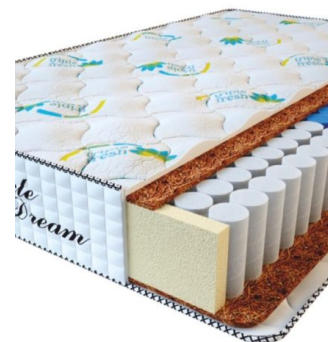

**МАТРАС PREMIUM
KOKOS (190 CM * 90 CM *
28 CM)**

Анатомический матрас
Premium Kokos

Цена: $ 160

[Матрасы](#), [Мебель](#), [Мебель для спальни](#)

Height (cm) / Высота (см): 28
Length (cm) / Длина (см): 190
Width (cm) / Ширина (см): 90
Weight (kg) / Вес (кг): 17