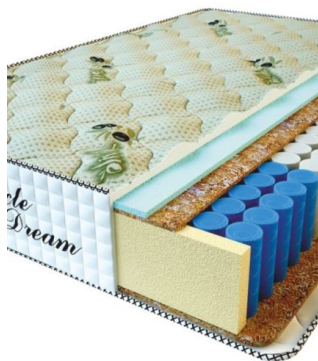

**MATPAC PREMIUM LUX
(200 CM * 160 CM * 25
CM)**

Анатомический матрас
Premium Lux

Цена: \$ 250

[Матрасы, Мебель, Мебель для спальни](#)

Height (cm) / Высота (см): 25
Length (cm) / Длина (см): 200
Width (cm) / Ширина (см): 160
Weight (kg) / Вес (кг): 32

**MATPAC PREMIUM LUX
(200 CM * 150 CM * 25
CM)**

Анатомический матрас
Premium Lux

Цена: \$ 234

[Матрасы, Мебель, Мебель для спальни](#)

Height (cm) / Высота (см): 25
Length (cm) / Длина (см): 200
Width (cm) / Ширина (см): 150
Weight (kg) / Вес (кг): 30