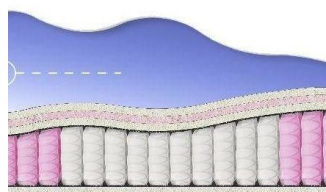

Цена: \$ 263

[Матрасы, Мебель, Мебель для спальни](#)

Height (cm) / Высота (см): 26

Length (cm) / Длина (см): 200

Width (cm) / Ширина (см): 180

Weight (kg) / Вес (кг): 36

ABSOLUTE ПРУЖИННЫЙ МАТРАС

МАТРАС ABSOLUTE (200 CM * 160 CM * 26 CM)