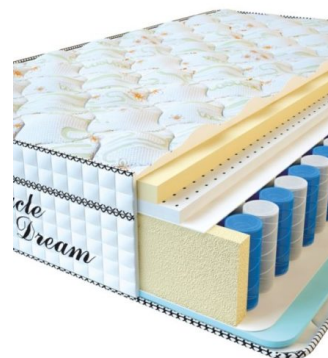

Мебель	2
Мебель для спальни	17
Матрасы	32

МЕБЕЛЬ

**MATPAC VISCO SPRING
LATEX (200 CM * 90 CM *
34 CM)**

Анатомический
беспружинный матрас Visco
Spring Latex

Цена: \$ 331
[Матрасы](#), [Мебель](#), [Мебель для
спальни](#)
Height (cm) / Высота (см): 34
Length (cm) / Длина (см): 200
Width (cm) / Ширина (см): 90
Weight (kg) / Вес (кг): 18

**MATPAC VISCO SPRING
LATEX (200 CM * 180 CM
* 34 CM)**

Анатомический
беспружинный матрас Visco
Spring Latex

Цена: \$ 461
[Матрасы](#), [Мебель](#), [Мебель для
спальни](#)
Height (cm) / Высота (см): 34
Length (cm) / Длина (см): 200
Width (cm) / Ширина (см): 180
Weight (kg) / Вес (кг): 36

**MATPAC VISCO SPRING
LATEX (200 CM * 160 CM
* 34 CM)**

Анатомический
беспружинный матрас Visco
Spring Latex

Цена: \$ 410
[Матрасы](#), [Мебель](#), [Мебель для
спальни](#)
Height (cm) / Высота (см): 34
Length (cm) / Длина (см): 200
Width (cm) / Ширина (см): 160
Weight (kg) / Вес (кг): 32

**MATPAC VISCO SPRING
LATEX (200 CM * 150 CM
* 34 CM)**

Анатомический
беспружинный матрас Visco
Spring Latex

Цена: \$ 384
[Матрасы](#), [Мебель](#), [Мебель для
спальни](#)
Height (cm) / Высота (см): 34
Length (cm) / Длина (см): 200
Width (cm) / Ширина (см): 150
Weight (kg) / Вес (кг): 30