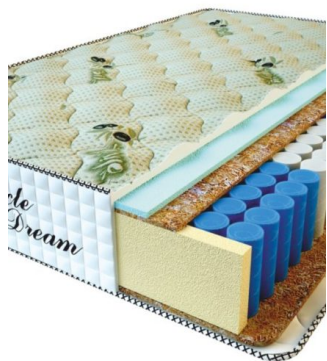

**MATPAC PREMIUM LUX
(200 CM * 90 CM * 25 CM)**

Анатомический матрас
Premium Lux

Цена: \$ 141

[Матрасы, Мебель, Мебель для спальни](#)

Height (cm) / Высота (см): 25
Length (cm) / Длина (см): 200
Width (cm) / Ширина (см): 90
Weight (kg) / Вес (кг): 18

**MATPAC PREMIUM LUX
(200 CM * 180 CM * 25
CM)**

Анатомический матрас
Premium Lux

Цена: \$ 281

[Матрасы, Мебель, Мебель для спальни](#)

Height (cm) / Высота (см): 25
Length (cm) / Длина (см): 200
Width (cm) / Ширина (см): 180
Weight (kg) / Вес (кг): 36