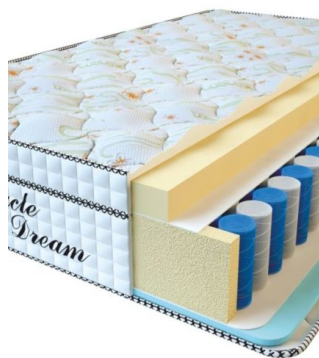

МАТРАС VISCO SPRING (200 CM * 180 CM * 30 CM)

Анатомический матрас Visco Spring

Цена: \$ 443
[Матрасы](#), [Мебель](#), [Мебель для спальни](#)
Height (cm) / Высота (см): 30
Length (cm) / Длина (см): 200
Width (cm) / Ширина (см): 180
Weight (kg) / Вес (кг): 36

MATPAC VISCO SPRING
(200 CM * 160 CM * 30 CM)

Анатомический матрас Visco Spring

Цена: \$ 394

[Матрасы](#), [Мебель](#), [Мебель для спальни](#)

Height (cm) / Высота (см): 30
Length (cm) / Длина (см): 200
Width (cm) / Ширина (см): 160
Weight (kg) / Вес (кг): 32

MATPAC VISCO SPRING
(200 CM * 150 CM * 30 CM)

Анатомический матрас Visco Spring

Цена: \$ 369

[Матрасы](#), [Мебель](#), [Мебель для спальни](#)

Height (cm) / Высота (см): 30
Length (cm) / Длина (см): 200
Width (cm) / Ширина (см): 150
Weight (kg) / Вес (кг): 30