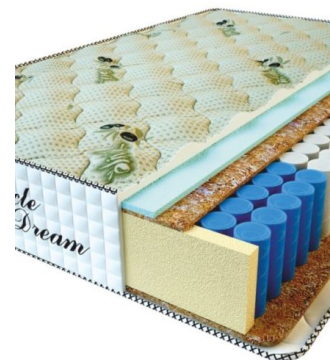

**MATPAC RELAX
AMERICANO (190 CM * 90
CM * 28 CM)**

Анатомический матрас Relax
Americano

Цена: \$ 177

[Матрасы, Мебель, Мебель для спальни](#)

Height (cm) / Высота (см): 28
Length (cm) / Длина (см): 190
Width (cm) / Ширина (см): 90
Weight (kg) / Вес (кг): 17

**MATPAC PREMIUM LUX
(200 CM * 90 CM * 25 CM)**

Анатомический матрас
Premium Lux

Цена: \$ 141

[Матрасы, Мебель, Мебель для спальни](#)

Height (cm) / Высота (см): 25
Length (cm) / Длина (см): 200
Width (cm) / Ширина (см): 90
Weight (kg) / Вес (кг): 18