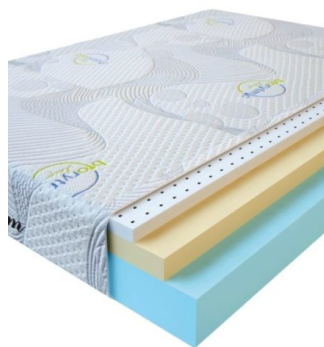

**MATPAC VISCO LATEX  
(200 CM \* 90 CM \* 17 CM)**

Анатомический  
беспружинный матрас Visco  
Latex

**Цена:** \$ 171

[Матрасы, Мебель, Мебель для спальни](#)

**Height (cm) / Высота (см):** 17  
**Length (cm) / Длина (см):** 200  
**Width (cm) / Ширина (см):** 90  
**Weight (kg) / Вес (кг):** 18

**MATPAC VISCO LATEX  
(200 CM \* 180 CM \* 17  
CM)**

Анатомический  
беспружинный матрас Visco  
Latex

**Цена:** \$ 342

[Матрасы, Мебель, Мебель для спальни](#)

**Height (cm) / Высота (см):** 17  
**Length (cm) / Длина (см):** 200  
**Width (cm) / Ширина (см):** 180  
**Weight (kg) / Вес (кг):** 36

**MATPAC VISCO LATEX  
(200 CM \* 160 CM \* 17  
CM)**

Анатомический  
беспружинный матрас Visco  
Latex

**Цена:** \$ 304

[Матрасы, Мебель, Мебель для спальни](#)

**Height (cm) / Высота (см):** 17  
**Length (cm) / Длина (см):** 200  
**Width (cm) / Ширина (см):** 160  
**Weight (kg) / Вес (кг):** 32