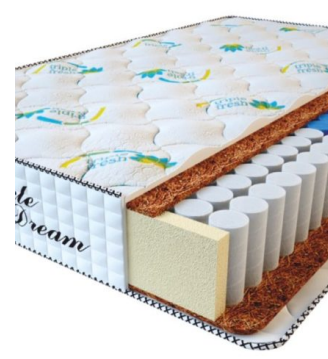

**МАТРАС PREMIUM LIFE  
(190 CM \* 90 CM \* 27 CM)**

Анатомический матрас  
Premium Life

**Цена:** \$ 185  
[Матрасы, Мебель, Мебель для спальни](#)  
**Height (cm) / Высота (см):** 27  
**Length (cm) / Длина (см):** 190  
**Width (cm) / Ширина (см):** 90  
**Weight (kg) / Вес (кг):** 17

**МАТРАС PREMIUM KOKOS  
(200 CM \* 90 CM \* 28 CM)**

Анатомический матрас  
Premium Kokos

**Цена:** \$ 168  
[Матрасы, Мебель, Мебель для спальни](#)  
**Height (cm) / Высота (см):** 28  
**Length (cm) / Длина (см):** 200  
**Width (cm) / Ширина (см):** 90  
**Weight (kg) / Вес (кг):** 18