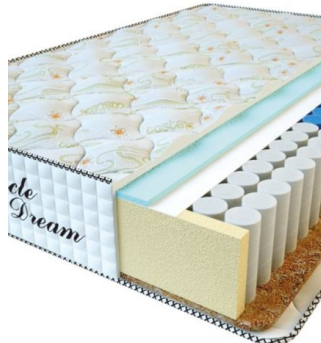

**МАТРАС PREMIUM AIR TOUCH (200 CM \* 150 CM \* 28 CM)**

Анатомический матрас Premium Air Touch

Цена: \$ 339  
[Матрасы, Мебель, Мебель для спальни](#)  
 Height (cm) / Высота (см): 28  
 Length (cm) / Длина (см): 200  
 Width (cm) / Ширина (см): 150  
 Weight (kg) / Вес (кг): 30

**МАТРАС PREMIUM AIR TOUCH (200 CM \* 120 CM \* 28 CM)**

Анатомический матрас Premium Air Touch

Цена: \$ 272  
[Матрасы, Мебель, Мебель для спальни](#)  
 Height (cm) / Высота (см): 28  
 Length (cm) / Длина (см): 200  
 Width (cm) / Ширина (см): 120  
 Weight (kg) / Вес (кг): 24

**МАТРАС PREMIUM AIR TOUCH (190 CM \* 90 CM \* 28 CM)**

Анатомический матрас Premium Air Touch

Цена: \$ 194  
[Матрасы, Мебель, Мебель для спальни](#)  
 Height (cm) / Высота (см): 28  
 Length (cm) / Длина (см): 190  
 Width (cm) / Ширина (см): 90  
 Weight (kg) / Вес (кг): 17