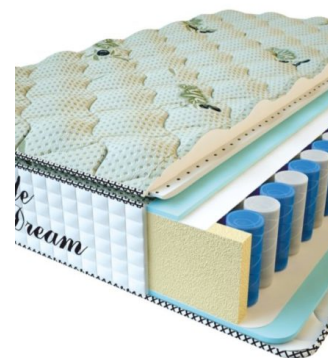

**МАТРАС PREMIUM LIFE
(200 CM * 150 CM * 27 CM)**

Анатомический матрас
Premium Life

Цена: $ 324
[Матрасы, Мебель, Мебель для спальни](#)
Height (cm) / Высота (см): 27
Length (cm) / Длина (см): 200
Width (cm) / Ширина (см): 150
Weight (kg) / Вес (кг): 30