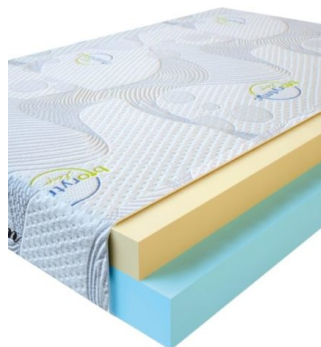

**MATPAC VISCO SPRING  
(190 CM \* 90 CM \* 30  
CM)**

Анатомический матрас Visco Spring

Цена: \$ 211

[Матрасы, Мебель, Мебель для спальни](#)

Height (cm) / Высота (см): 30  
Length (cm) / Длина (см): 190  
Width (cm) / Ширина (см): 90  
Weight (kg) / Вес (кг): 17

**MATPAC VISCO LOVE  
(200 CM \* 90 CM \* 17  
CM)**

Анатомический матрас Visco Love

Цена: \$ 168

[Матрасы, Мебель, Мебель для спальни](#)

Height (cm) / Высота (см): 17  
Length (cm) / Длина (см): 200  
Width (cm) / Ширина (см): 90  
Weight (kg) / Вес (кг): 18

**MATPAC VISCO LOVE  
(200 CM \* 180 CM \* 17  
CM)**

Анатомический матрас Visco Love

Цена: \$ 335

[Матрасы, Мебель, Мебель для спальни](#)

Height (cm) / Высота (см): 17  
Length (cm) / Длина (см): 200  
Width (cm) / Ширина (см): 180  
Weight (kg) / Вес (кг): 36

**MATPAC VISCO LOVE  
(200 CM \* 160 CM \* 17  
CM)**

Анатомический матрас Visco Love

Цена: \$ 298

[Матрасы, Мебель, Мебель для спальни](#)

Height (cm) / Высота (см): 17  
Length (cm) / Длина (см): 200  
Width (cm) / Ширина (см): 160  
Weight (kg) / Вес (кг): 32