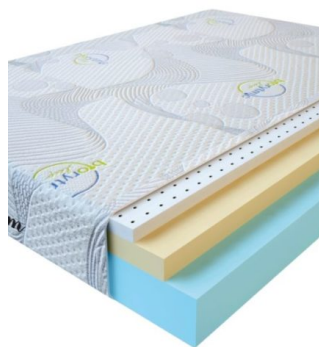

**MATPAC VISCO LATEX  
(200 CM \* 180 CM \* 17  
CM)**

Анатомический  
беспружинный матрас Visco  
Latex

**Цена:** \$ 342

[Матрасы, Мебель, Мебель для спальни](#)

**Height (cm) / Высота (см):** 17  
**Length (cm) / Длина (см):** 200  
**Width (cm) / Ширина (см):** 180  
**Weight (kg) / Вес (кг):** 36

**MATPAC VISCO LATEX  
(200 CM \* 160 CM \* 17  
CM)**

Анатомический  
беспружинный матрас Visco  
Latex

**Цена:** \$ 304

[Матрасы, Мебель, Мебель для спальни](#)

**Height (cm) / Высота (см):** 17  
**Length (cm) / Длина (см):** 200  
**Width (cm) / Ширина (см):** 160  
**Weight (kg) / Вес (кг):** 32

**MATPAC VISCO LATEX  
(200 CM \* 150 CM \* 17  
CM)**

Анатомический  
беспружинный матрас Visco  
Latex

**Цена:** \$ 285

[Матрасы, Мебель, Мебель для спальни](#)

**Height (cm) / Высота (см):** 17  
**Length (cm) / Длина (см):** 200  
**Width (cm) / Ширина (см):** 150  
**Weight (kg) / Вес (кг):** 30