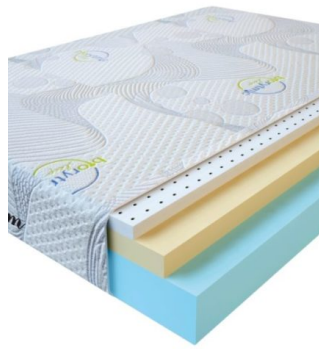

**MATPAC VISCO LOVE  
(200 CM \* 150 CM \* 17  
CM)**

Анатомический матрас Visco Love

Цена: \$ 279

[Матрасы, Мебель, Мебель для спальни](#)

Height (cm) / Высота (см): 17  
Length (cm) / Длина (см): 200  
Width (cm) / Ширина (см): 150  
Weight (kg) / Вес (кг): 30

**MATPAC VISCO LOVE  
(200 CM \* 120 CM \* 17  
CM)**

Анатомический матрас Visco  
Love

**Цена:** \$ 224

[Матрасы, Мебель, Мебель для спальни](#)

**Height (cm) / Высота (см):** 17  
**Length (cm) / Длина (см):** 200  
**Width (cm) / Ширина (см):** 120  
**Weight (kg) / Вес (кг):** 24

**MATPAC VISCO LOVE  
(190 CM \* 90 CM \* 17 CM)**

Анатомический матрас Visco  
Love

**Цена:** \$ 160

[Матрасы, Мебель, Мебель для спальни](#)

**Height (cm) / Высота (см):** 17  
**Length (cm) / Длина (см):** 190  
**Width (cm) / Ширина (см):** 90  
**Weight (kg) / Вес (кг):** 17