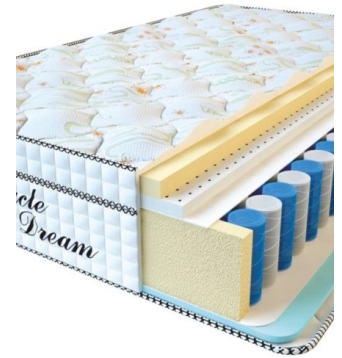

## 9404

**MATPAC VISCO SPRING  
LATEX (200 CM \* 90 CM \*  
34 CM)**

Анатомический  
беспружинный матрас Visco  
Spring Latex

**Цена:** \$ 331  
[Матрасы](#), [Мебель](#), [Мебель для  
спальни](#)  
**Height (cm) / Высота (см):** 34  
**Length (cm) / Длина (см):** 200  
**Width (cm) / Ширина (см):** 90  
**Weight (kg) / Вес (кг):** 18

**MATPAC VISCO SPRING  
LATEX (200 CM \* 180 CM  
\* 34 CM)**

Анатомический  
беспружинный матрас Visco  
Spring Latex

**Цена:** \$ 461  
[Матрасы](#), [Мебель](#), [Мебель для  
спальни](#)  
**Height (cm) / Высота (см):** 34  
**Length (cm) / Длина (см):** 200  
**Width (cm) / Ширина (см):** 180  
**Weight (kg) / Вес (кг):** 36

**MATPAC VISCO SPRING  
LATEX (200 CM \* 160 CM  
\* 34 CM)**

Анатомический  
беспружинный матрас Visco  
Spring Latex

**Цена:** \$ 410  
[Матрасы](#), [Мебель](#), [Мебель для  
спальни](#)  
**Height (cm) / Высота (см):** 34  
**Length (cm) / Длина (см):** 200  
**Width (cm) / Ширина (см):** 160  
**Weight (kg) / Вес (кг):** 32