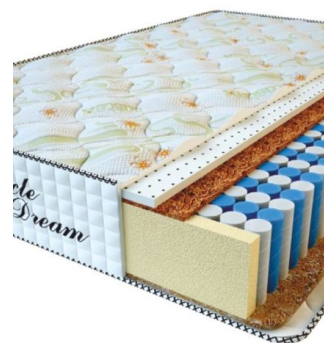

**МАТРАС PREMIUM AIR TOUCH (200 CM \* 90 CM \* 28 CM)**

Анатомический матрас Premium Air Touch

Цена: \$ 204  
[Матрасы, Мебель, Мебель для спальни](#)  
 Height (cm) / Высота (см): 28  
 Length (cm) / Длина (см): 200  
 Width (cm) / Ширина (см): 90  
 Weight (kg) / Вес (кг): 18

**МАТРАС PREMIUM AIR TOUCH (200 CM \* 180 CM \* 28 CM)**

Анатомический матрас Premium Air Touch

Цена: \$ 407  
[Матрасы, Мебель, Мебель для спальни](#)  
 Height (cm) / Высота (см): 28  
 Length (cm) / Длина (см): 200  
 Width (cm) / Ширина (см): 180  
 Weight (kg) / Вес (кг): 36

**МАТРАС PREMIUM AIR TOUCH (200 CM \* 160 CM \* 28 CM)**

Анатомический матрас Premium Air Touch

Цена: \$ 362  
[Матрасы, Мебель, Мебель для спальни](#)  
 Height (cm) / Высота (см): 28  
 Length (cm) / Длина (см): 200  
 Width (cm) / Ширина (см): 160  
 Weight (kg) / Вес (кг): 32