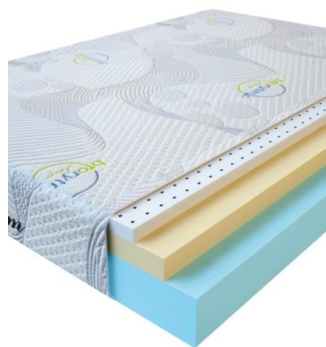

**MATPAC VISCO LOVE  
(190 CM \* 90 CM \* 17 CM)**

Анатомический матрас Visco  
Love

**Цена:** \$ 160

[Матрасы, Мебель, Мебель для спальни](#)

**Height (cm) / Высота (см):** 17  
**Length (cm) / Длина (см):** 190  
**Width (cm) / Ширина (см):** 90  
**Weight (kg) / Вес (кг):** 17

**MATPAC VISCO LATEX  
(200 CM \* 90 CM \* 17 CM)**

Анатомический  
беспружинный матрас Visco  
Latex

**Цена:** \$ 171

[Матрасы, Мебель, Мебель для спальни](#)

**Height (cm) / Высота (см):** 17  
**Length (cm) / Длина (см):** 200  
**Width (cm) / Ширина (см):** 90  
**Weight (kg) / Вес (кг):** 18

**MATPAC VISCO LATEX  
(200 CM \* 180 CM \* 17  
CM)**

Анатомический  
беспружинный матрас Visco  
Latex

**Цена:** \$ 342

[Матрасы, Мебель, Мебель для спальни](#)

**Height (cm) / Высота (см):** 17  
**Length (cm) / Длина (см):** 200  
**Width (cm) / Ширина (см):** 180  
**Weight (kg) / Вес (кг):** 36