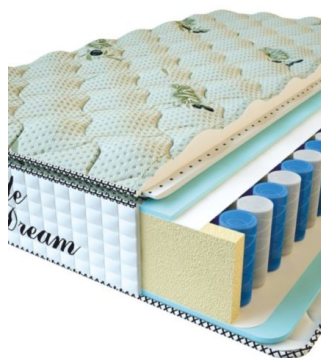

**МАТРАС PREMIUM LIFE
(200 CM * 160 CM * 27 CM)**

Анатомический матрас
Premium Life

Цена: $ 346
[Матрасы, Мебель, Мебель для спальни](#)
Height (cm) / Высота (см): 27
Length (cm) / Длина (см): 200
Width (cm) / Ширина (см): 160
Weight (kg) / Вес (кг): 32