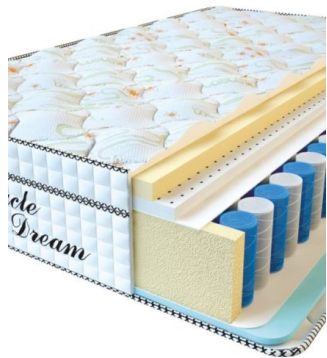

**MATPAC VISCO SPRING  
LATEX (200 CM \* 180 CM  
\* 34 CM)**

Анатомический  
беспружинный матрас Visco  
Spring Latex

**Цена:** \$ 461  
[Матрасы](#), [Мебель](#), [Мебель для  
спальни](#)  
**Height (cm) / Высота (см):** 34  
**Length (cm) / Длина (см):** 200  
**Width (cm) / Ширина (см):** 180  
**Weight (kg) / Вес (кг):** 36

**MATPAC VISCO SPRING  
LATEX (200 CM \* 160 CM  
\* 34 CM)**

Анатомический  
беспружинный матрас Visco  
Spring Latex

**Цена:** \$ 410  
[Матрасы](#), [Мебель](#), [Мебель для  
спальни](#)  
**Height (cm) / Высота (см):** 34  
**Length (cm) / Длина (см):** 200  
**Width (cm) / Ширина (см):** 160  
**Weight (kg) / Вес (кг):** 32

**MATPAC VISCO SPRING  
LATEX (200 CM \* 150 CM  
\* 34 CM)**

Анатомический  
беспружинный матрас Visco  
Spring Latex

**Цена:** \$ 384  
[Матрасы](#), [Мебель](#), [Мебель для  
спальни](#)  
**Height (cm) / Высота (см):** 34  
**Length (cm) / Длина (см):** 200  
**Width (cm) / Ширина (см):** 150  
**Weight (kg) / Вес (кг):** 30