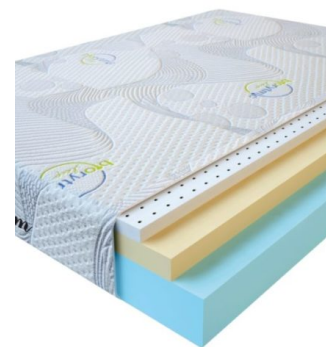

**MATPAC VISCO LATEX  
(200 CM \* 150 CM \* 17  
CM)**

Анатомический  
беспружинный матрас Visco  
Latex

**Цена:** \$ 285

[Матрасы, Мебель, Мебель для спальни](#)

**Height (cm) / Высота (см):** 17  
**Length (cm) / Длина (см):** 200  
**Width (cm) / Ширина (см):** 150  
**Weight (kg) / Вес (кг):** 30

**MATPAC VISCO LATEX  
(200 CM \* 120 CM \* 17  
CM)**

Анатомический  
беспружинный матрас Visco  
Latex

**Цена:** \$ 228

[Матрасы, Мебель, Мебель для спальни](#)

**Height (cm) / Высота (см):** 17  
**Length (cm) / Длина (см):** 200  
**Width (cm) / Ширина (см):** 120  
**Weight (kg) / Вес (кг):** 24