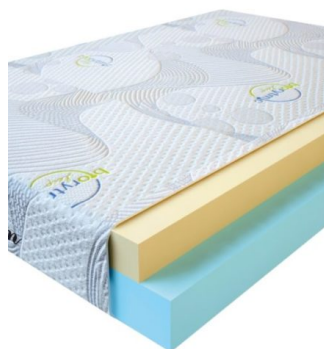

**MATPAC VISCO LOVE  
(200 CM \* 160 CM \* 17  
CM)**

Анатомический матрас Visco Love

Цена: \$ 298

[Матрасы, Мебель, Мебель для спальни](#)

Height (cm) / Высота (см): 17  
Length (cm) / Длина (см): 200  
Width (cm) / Ширина (см): 160  
Weight (kg) / Вес (кг): 32

**MATPAC VISCO LOVE  
(200 CM \* 150 CM \* 17  
CM)**

Анатомический матрас Visco Love

Цена: \$ 279

[Матрасы, Мебель, Мебель для спальни](#)

Height (cm) / Высота (см): 17  
Length (cm) / Длина (см): 200  
Width (cm) / Ширина (см): 150  
Weight (kg) / Вес (кг): 30

**MATPAC VISCO LOVE  
(200 CM \* 120 CM \* 17  
CM)**

Анатомический матрас Visco  
Love

**Цена:** \$ 224

[Матрасы, Мебель, Мебель для спальни](#)

**Height (cm) / Высота (см):** 17  
**Length (cm) / Длина (см):** 200  
**Width (cm) / Ширина (см):** 120  
**Weight (kg) / Вес (кг):** 24