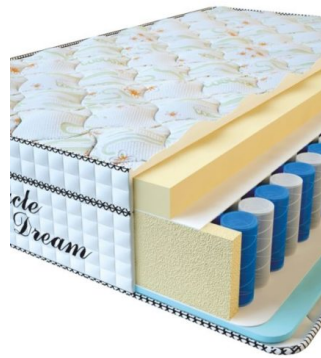

**MATPAC VISCO SPRING  
LATEX (200 CM \* 150 CM  
\* 34 CM)**

Анатомический  
беспружинный матрас Visco  
Spring Latex

**Цена:** \$ 384  
[Матрасы](#), [Мебель](#), [Мебель для  
спальни](#)  
**Height (cm) / Высота (см):** 34  
**Length (cm) / Длина (см):** 200  
**Width (cm) / Ширина (см):** 150  
**Weight (kg) / Вес (кг):** 30

**MATPAC VISCO SPRING  
LATEX (200 CM \* 120 CM  
\* 34 CM)**

Анатомический  
беспружинный матрас Visco  
Spring Latex

**Цена:** \$ 308  
[Матрасы](#), [Мебель](#), [Мебель для  
спальни](#)  
**Height (cm) / Высота (см):** 34  
**Length (cm) / Длина (см):** 200  
**Width (cm) / Ширина (см):** 120  
**Weight (kg) / Вес (кг):** 24

**MATPAC VISCO SPRING  
LATEX (190 CM \* 90 CM \*  
34 CM)**

Анатомический  
беспружинный матрас Visco  
Spring Latex

**Цена:** \$ 219  
[Матрасы](#), [Мебель](#), [Мебель для  
спальни](#)  
**Height (cm) / Высота (см):** 34  
**Length (cm) / Длина (см):** 190  
**Width (cm) / Ширина (см):** 90  
**Weight (kg) / Вес (кг):** 17

**MATPAC VISCO SPRING  
(200 CM \* 90 CM \* 30 CM)**

Анатомический матрас Visco  
Spring

**Цена:** \$ 222  
[Матрасы](#), [Мебель](#), [Мебель для  
спальни](#)  
**Height (cm) / Высота (см):** 30  
**Length (cm) / Длина (см):** 200  
**Width (cm) / Ширина (см):** 90  
**Weight (kg) / Вес (кг):** 18