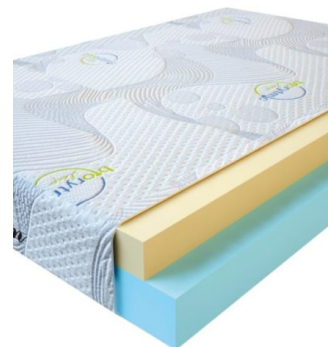

**MATPAC VISCO LOVE  
(200 CM \* 90 CM \* 17  
CM)**

Анатомический матрас Visco Love

Цена: \$ 168

[Матрасы, Мебель, Мебель для спальни](#)

Height (cm) / Высота (см): 17  
Length (cm) / Длина (см): 200  
Width (cm) / Ширина (см): 90  
Weight (kg) / Вес (кг): 18

**MATPAC VISCO LOVE  
(200 CM \* 180 CM \* 17  
CM)**

Анатомический матрас Visco Love

Цена: \$ 335

[Матрасы, Мебель, Мебель для спальни](#)

Height (cm) / Высота (см): 17  
Length (cm) / Длина (см): 200  
Width (cm) / Ширина (см): 180  
Weight (kg) / Вес (кг): 36

**MATPAC VISCO LOVE  
(200 CM \* 160 CM \* 17  
CM)**

Анатомический матрас Visco Love

Цена: \$ 298

[Матрасы, Мебель, Мебель для спальни](#)

Height (cm) / Высота (см): 17  
Length (cm) / Длина (см): 200  
Width (cm) / Ширина (см): 160  
Weight (kg) / Вес (кг): 32