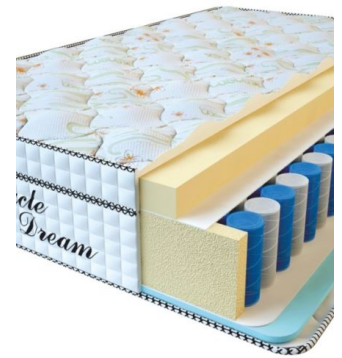

**MATPAC VISCO SPRING  
LATEX (200 CM \* 120 CM  
\* 34 CM)**

Анатомический  
беспружинный матрас Visco  
Spring Latex

**Цена:** \$ 308  
[Матрасы](#), [Мебель](#), [Мебель для  
спальни](#)  
**Height (cm) / Высота (см):** 34  
**Length (cm) / Длина (см):** 200  
**Width (cm) / Ширина (см):** 120  
**Weight (kg) / Вес (кг):** 24

**MATPAC VISCO SPRING  
LATEX (190 CM \* 90 CM \*  
34 CM)**

Анатомический  
беспружинный матрас Visco  
Spring Latex

**Цена:** \$ 219  
[Матрасы](#), [Мебель](#), [Мебель для  
спальни](#)  
**Height (cm) / Высота (см):** 34  
**Length (cm) / Длина (см):** 190  
**Width (cm) / Ширина (см):** 90  
**Weight (kg) / Вес (кг):** 17

**MATPAC VISCO SPRING  
(200 CM \* 90 CM \* 30 CM)**

Анатомический матрас Visco  
Spring

**Цена:** \$ 222  
[Матрасы](#), [Мебель](#), [Мебель для  
спальни](#)  
**Height (cm) / Высота (см):** 30  
**Length (cm) / Длина (см):** 200  
**Width (cm) / Ширина (см):** 90  
**Weight (kg) / Вес (кг):** 18

**MATPAC VISCO SPRING  
(200 CM \* 180 CM \* 30  
CM)**

Анатомический матрас Visco  
Spring

**Цена:** \$ 443  
[Матрасы](#), [Мебель](#), [Мебель для  
спальни](#)  
**Height (cm) / Высота (см):** 30  
**Length (cm) / Длина (см):** 200  
**Width (cm) / Ширина (см):** 180  
**Weight (kg) / Вес (кг):** 36