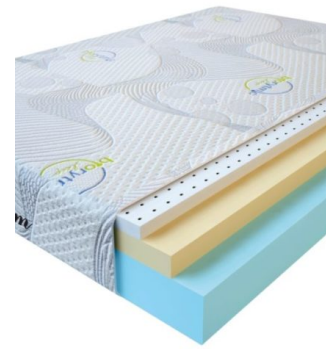

**MATPAC VISCO LOVE  
(190 CM \* 90 CM \* 17 CM)**

Анатомический матрас Visco  
Love

**Цена:** \$ 160

[Матрасы, Мебель, Мебель для спальни](#)

**Height (cm) / Высота (см):** 17  
**Length (cm) / Длина (см):** 190  
**Width (cm) / Ширина (см):** 90  
**Weight (kg) / Вес (кг):** 17

**MATPAC VISCO LATEX  
(200 CM \* 90 CM \* 17 CM)**

Анатомический  
беспружинный матрас Visco  
Latex

**Цена:** \$ 171

[Матрасы, Мебель, Мебель для спальни](#)

**Height (cm) / Высота (см):** 17  
**Length (cm) / Длина (см):** 200  
**Width (cm) / Ширина (см):** 90  
**Weight (kg) / Вес (кг):** 18