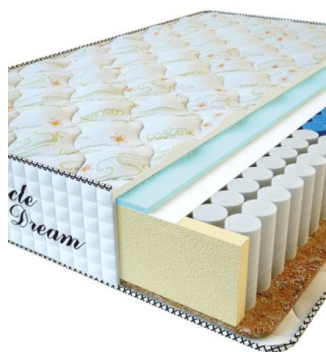

МАТРАС PREMIUM (200 CM * 90 CM * 25 CM)

Анатомический матрас Premium

Цена: \$ 125
[Матрасы, Мебель, Мебель для спальни](#)
 Height (cm) / Высота (см): 25
 Length (cm) / Длина (см): 200
 Width (cm) / Ширина (см): 90
 Weight (kg) / Вес (кг): 18

МАТРАС PREMIUM (200 CM * 180 CM * 25 CM)

Анатомический матрас Premium

Цена: \$ 245
[Матрасы, Мебель, Мебель для спальни](#)
 Height (cm) / Высота (см): 25
 Length (cm) / Длина (см): 200
 Width (cm) / Ширина (см): 180
 Weight (kg) / Вес (кг): 36

МАТРАС PREMIUM (200 CM * 160 CM * 25 CM)

Анатомический матрас Premium

Цена: \$ 218
[Матрасы, Мебель, Мебель для спальни](#)
 Height (cm) / Высота (см): 25
 Length (cm) / Длина (см): 200
 Width (cm) / Ширина (см): 160
 Weight (kg) / Вес (кг): 32