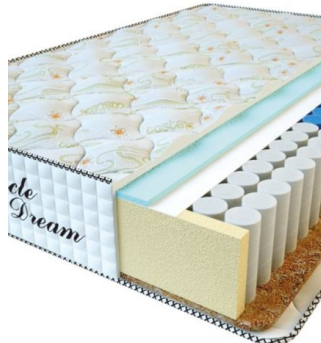

МАТРАС PREMIUM AIR TOUCH (200 CM * 150 CM * 28 CM)

Анатомический матрас Premium Air Touch

Цена: \$ 339
[Матрасы, Мебель, Мебель для спальни](#)
 Height (cm) / Высота (см): 28
 Length (cm) / Длина (см): 200
 Width (cm) / Ширина (см): 150
 Weight (kg) / Вес (кг): 30

МАТРАС PREMIUM AIR TOUCH (200 CM * 120 CM * 28 CM)

Анатомический матрас Premium Air Touch

Цена: \$ 272
[Матрасы, Мебель, Мебель для спальни](#)
 Height (cm) / Высота (см): 28
 Length (cm) / Длина (см): 200
 Width (cm) / Ширина (см): 120
 Weight (kg) / Вес (кг): 24

МАТРАС PREMIUM AIR TOUCH (190 CM * 90 CM * 28 CM)

Анатомический матрас Premium Air Touch

Цена: \$ 194
[Матрасы, Мебель, Мебель для спальни](#)
 Height (cm) / Высота (см): 28
 Length (cm) / Длина (см): 190
 Width (cm) / Ширина (см): 90
 Weight (kg) / Вес (кг): 17