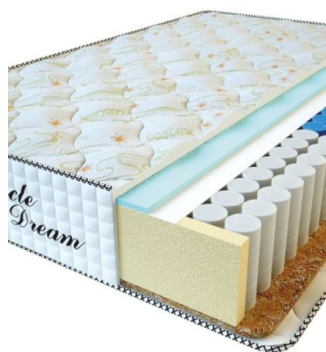

МАТРАС PREMIUM AIR TOUCH (190 CM * 90 CM * 28 CM)

Анатомический матрас Premium Air Touch

Цена: \$ 194
[Матрасы, Мебель, Мебель для спальни](#)
 Height (cm) / Высота (см): 28
 Length (cm) / Длина (см): 190
 Width (cm) / Ширина (см): 90
 Weight (kg) / Вес (кг): 17

МАТРАС PREMIUM (200 CM * 90 CM * 25 CM)

Анатомический матрас Premium

Цена: \$ 125
[Матрасы, Мебель, Мебель для спальни](#)
 Height (cm) / Высота (см): 25
 Length (cm) / Длина (см): 200
 Width (cm) / Ширина (см): 90
 Weight (kg) / Вес (кг): 18

МАТРАС PREMIUM (200 CM * 180 CM * 25 CM)

Анатомический матрас Premium

Цена: \$ 245
[Матрасы, Мебель, Мебель для спальни](#)
 Height (cm) / Высота (см): 25
 Length (cm) / Длина (см): 200
 Width (cm) / Ширина (см): 180
 Weight (kg) / Вес (кг): 36