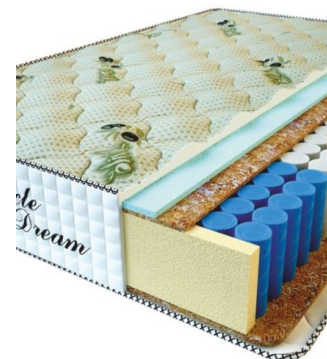

MATPAC PREMIUM LUX (200 CM * 160 CM * 25 CM)

Анатомический матрас Premium Lux

Цена: \$ 250
[Матрасы, Мебель, Мебель для спальни](#)
 Height (cm) / Высота (см): 25
 Length (cm) / Длина (см): 200
 Width (cm) / Ширина (см): 160
 Weight (kg) / Вес (кг): 32

MATPAC PREMIUM LUX (200 CM * 150 CM * 25 CM)

Анатомический матрас Premium Lux

Цена: \$ 234
[Матрасы, Мебель, Мебель для спальни](#)
 Height (cm) / Высота (см): 25
 Length (cm) / Длина (см): 200
 Width (cm) / Ширина (см): 150
 Weight (kg) / Вес (кг): 30

MATPAC PREMIUM LUX (200 CM * 120 CM * 25 CM)

Анатомический матрас Premium Lux

Цена: \$ 188
[Матрасы, Мебель, Мебель для спальни](#)
 Height (cm) / Высота (см): 25
 Length (cm) / Длина (см): 200
 Width (cm) / Ширина (см): 120
 Weight (kg) / Вес (кг): 24