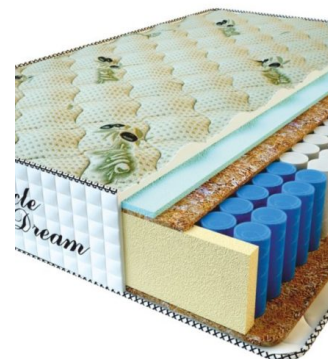

MATPAC PREMIUM LUX (200 CM * 160 CM * 25 CM)

Анатомический матрас Premium Lux

Цена: \$ 250
[Матрасы, Мебель, Мебель для спальни](#)
 Height (cm) / Высота (см): 25
 Length (cm) / Длина (см): 200
 Width (cm) / Ширина (см): 160
 Weight (kg) / Вес (кг): 32

MATPAC PREMIUM LUX (200 CM * 150 CM * 25 CM)

Анатомический матрас Premium Lux

Цена: \$ 234
[Матрасы, Мебель, Мебель для спальни](#)
 Height (cm) / Высота (см): 25
 Length (cm) / Длина (см): 200
 Width (cm) / Ширина (см): 150
 Weight (kg) / Вес (кг): 30

MATPAC PREMIUM LUX (200 CM * 120 CM * 25 CM)

Анатомический матрас Premium Lux

Цена: \$ 188
[Матрасы, Мебель, Мебель для спальни](#)
 Height (cm) / Высота (см): 25
 Length (cm) / Длина (см): 200
 Width (cm) / Ширина (см): 120
 Weight (kg) / Вес (кг): 24