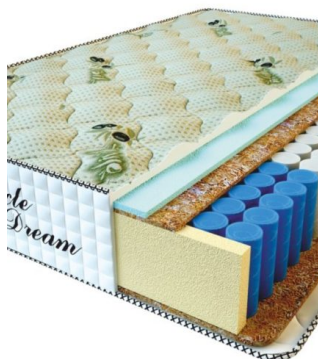

MATPAC PREMIUM LUX (200 CM * 160 CM * 25 CM)

Анатомический матрас Premium Lux

Цена: \$ 250
[Матрасы, Мебель, Мебель для спальни](#)
 Height (cm) / Высота (см): 25
 Length (cm) / Длина (см): 200
 Width (cm) / Ширина (см): 160
 Weight (kg) / Вес (кг): 32

MATPAC PREMIUM LUX (200 CM * 150 CM * 25 CM)

Анатомический матрас Premium Lux

Цена: \$ 234
[Матрасы, Мебель, Мебель для спальни](#)
 Height (cm) / Высота (см): 25
 Length (cm) / Длина (см): 200
 Width (cm) / Ширина (см): 150
 Weight (kg) / Вес (кг): 30