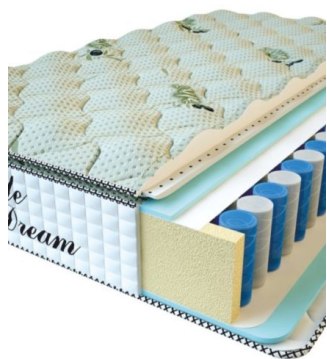

**МАТРАС PREMIUM LIFE
(200 CM * 160 CM * 27 CM)**

Анатомический матрас
Premium Life

Цена: \$ 346
[Матрасы, Мебель, Мебель для спальни](#)
 Height (cm) / Высота (см): 27
 Length (cm) / Длина (см): 200
 Width (cm) / Ширина (см): 160
 Weight (kg) / Вес (кг): 32

**МАТРАС PREMIUM LIFE
(200 CM * 150 CM * 27 CM)**

Анатомический матрас
Premium Life

Цена: \$ 324
[Матрасы, Мебель, Мебель для спальни](#)
 Height (cm) / Высота (см): 27
 Length (cm) / Длина (см): 200
 Width (cm) / Ширина (см): 150
 Weight (kg) / Вес (кг): 30