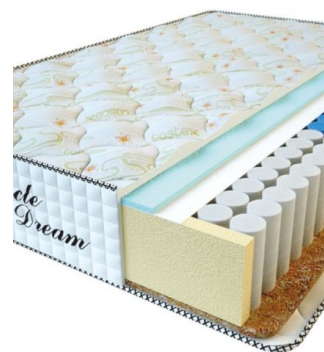

МАТРАС PREMIUM (200 CM * 160 CM * 25 CM)

Анатомический матрас Premium

Цена: \$ 218
[Матрасы, Мебель, Мебель для спальни](#)
 Height (cm) / Высота (см): 25
 Length (cm) / Длина (см): 200
 Width (cm) / Ширина (см): 160
 Weight (kg) / Вес (кг): 32

МАТРАС PREMIUM (200 CM * 150 CM * 25 CM)

Анатомический матрас Premium

Цена: \$ 204
[Матрасы, Мебель, Мебель для спальни](#)
 Height (cm) / Высота (см): 25
 Length (cm) / Длина (см): 200
 Width (cm) / Ширина (см): 150
 Weight (kg) / Вес (кг): 30

МАТРАС PREMIUM (200 CM * 120 CM * 25 CM)

Анатомический матрас Premium

Цена: \$ 164
[Матрасы, Мебель, Мебель для спальни](#)
 Height (cm) / Высота (см): 25
 Length (cm) / Длина (см): 200
 Width (cm) / Ширина (см): 120
 Weight (kg) / Вес (кг): 24