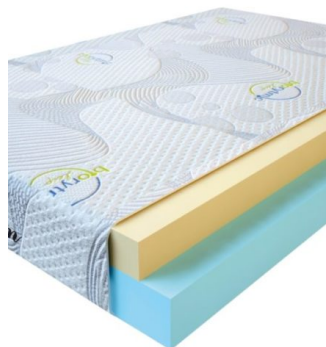

**MATPAC VISCO SPRING
(200 CM * 120 CM * 30
CM)**

Анатомический матрас Visco Spring

Цена: \$ 296

[Матрасы, Мебель, Мебель для спальни](#)

Height (cm) / Высота (см): 30
Length (cm) / Длина (см): 200
Width (cm) / Ширина (см): 120
Weight (kg) / Вес (кг): 24

**MATPAC VISCO SPRING
(190 CM * 90 CM * 30
CM)**

Анатомический матрас Visco Spring

Цена: \$ 211

[Матрасы, Мебель, Мебель для спальни](#)

Height (cm) / Высота (см): 30
Length (cm) / Длина (см): 190
Width (cm) / Ширина (см): 90
Weight (kg) / Вес (кг): 17

**MATPAC VISCO LOVE
(200 CM * 90 CM * 17
CM)**

Анатомический матрас Visco Love

Цена: \$ 168

[Матрасы, Мебель, Мебель для спальни](#)

Height (cm) / Высота (см): 17
Length (cm) / Длина (см): 200
Width (cm) / Ширина (см): 90
Weight (kg) / Вес (кг): 18