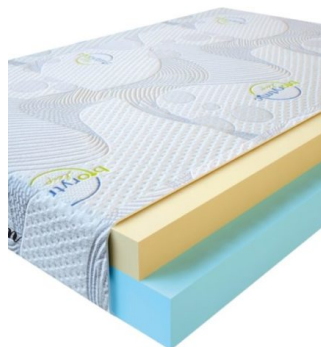

**MATPAC VISCO SPRING
(190 CM * 90 CM * 30
CM)**

Анатомический матрас Visco Spring

Цена: \$ 211

[Матрасы, Мебель, Мебель для спальни](#)

Height (cm) / Высота (см): 30
Length (cm) / Длина (см): 190
Width (cm) / Ширина (см): 90
Weight (kg) / Вес (кг): 17

**MATPAC VISCO LOVE
(200 CM * 90 CM * 17
CM)**

Анатомический матрас Visco Love

Цена: \$ 168

[Матрасы, Мебель, Мебель для спальни](#)

Height (cm) / Высота (см): 17
Length (cm) / Длина (см): 200
Width (cm) / Ширина (см): 90
Weight (kg) / Вес (кг): 18

**MATPAC VISCO LOVE
(200 CM * 180 CM * 17
CM)**

Анатомический матрас Visco Love

Цена: \$ 335

[Матрасы, Мебель, Мебель для спальни](#)

Height (cm) / Высота (см): 17
Length (cm) / Длина (см): 200
Width (cm) / Ширина (см): 180
Weight (kg) / Вес (кг): 36

**MATPAC VISCO LOVE
(200 CM * 160 CM * 17
CM)**

Анатомический матрас Visco Love

Цена: \$ 298

[Матрасы, Мебель, Мебель для спальни](#)

Height (cm) / Высота (см): 17
Length (cm) / Длина (см): 200
Width (cm) / Ширина (см): 160
Weight (kg) / Вес (кг): 32