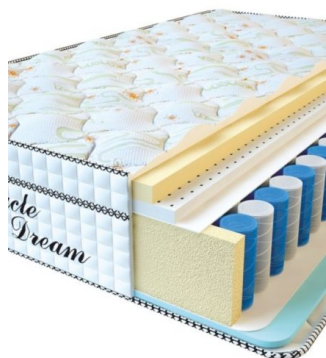

9404.29

**MATPAC VISCO SPRING
LATEX (200 CM * 90 CM *
34 CM)**

Анатомический
беспружинный матрас Visco
Spring Latex

Цена: \$ 331
[Матрасы](#), [Мебель](#), [Мебель для
спальни](#)
Height (cm) / Высота (см): 34
Length (cm) / Длина (см): 200
Width (cm) / Ширина (см): 90
Weight (kg) / Вес (кг): 18

**MATPAC VISCO SPRING
LATEX (200 CM * 180 CM
* 34 CM)**

Анатомический
беспружинный матрас Visco
Spring Latex

Цена: \$ 461
[Матрасы](#), [Мебель](#), [Мебель для
спальни](#)
Height (cm) / Высота (см): 34
Length (cm) / Длина (см): 200
Width (cm) / Ширина (см): 180
Weight (kg) / Вес (кг): 36

**MATPAC VISCO SPRING
LATEX (200 CM * 160 CM
* 34 CM)**

Анатомический
беспружинный матрас Visco
Spring Latex

Цена: \$ 410
[Матрасы](#), [Мебель](#), [Мебель для
спальни](#)
Height (cm) / Высота (см): 34
Length (cm) / Длина (см): 200
Width (cm) / Ширина (см): 160
Weight (kg) / Вес (кг): 32