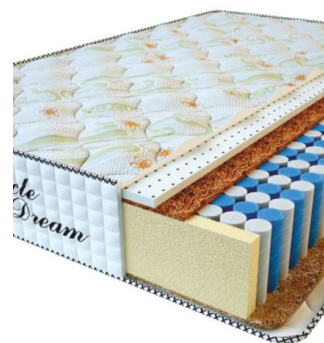

МАТРАС PREMIUM AIR TOUCH (200 CM * 90 CM * 28 CM)

Анатомический матрас Premium Air Touch

Цена: \$ 204
[Матрасы, Мебель, Мебель для спальни](#)
Height (cm) / Высота (см): 28
Length (cm) / Длина (см): 200
Width (cm) / Ширина (см): 90
Weight (kg) / Вес (кг): 18

МАТРАС PREMIUM AIR TOUCH (200 CM * 180 CM * 28 CM)

Анатомический матрас Premium Air Touch

Цена: \$ 407
[Матрасы, Мебель, Мебель для спальни](#)
Height (cm) / Высота (см): 28
Length (cm) / Длина (см): 200
Width (cm) / Ширина (см): 180
Weight (kg) / Вес (кг): 36

МАТРАС PREMIUM AIR TOUCH (200 CM * 160 CM * 28 CM)

Анатомический матрас Premium Air Touch

Цена: \$ 362
[Матрасы, Мебель, Мебель для спальни](#)
Height (cm) / Высота (см): 28
Length (cm) / Длина (см): 200
Width (cm) / Ширина (см): 160
Weight (kg) / Вес (кг): 32