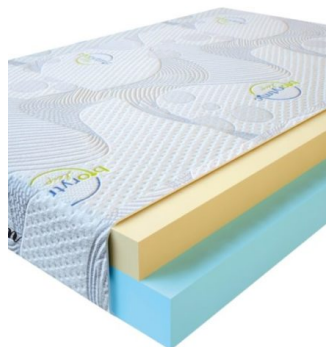

**MATPAC VISCO SPRING
(200 CM * 150 CM * 30
CM)**

Анатомический матрас Visco Spring

Цена: \$ 369

[Матрасы, Мебель, Мебель для спальни](#)

Height (cm) / Высота (см): 30
Length (cm) / Длина (см): 200
Width (cm) / Ширина (см): 150
Weight (kg) / Вес (кг): 30

**MATPAC VISCO SPRING
(200 CM * 120 CM * 30
CM)**

Анатомический матрас Visco Spring

Цена: \$ 296

[Матрасы, Мебель, Мебель для спальни](#)

Height (cm) / Высота (см): 30
Length (cm) / Длина (см): 200
Width (cm) / Ширина (см): 120
Weight (kg) / Вес (кг): 24

**MATPAC VISCO SPRING
(190 CM * 90 CM * 30
CM)**

Анатомический матрас Visco Spring

Цена: \$ 211

[Матрасы, Мебель, Мебель для спальни](#)

Height (cm) / Высота (см): 30
Length (cm) / Длина (см): 190
Width (cm) / Ширина (см): 90
Weight (kg) / Вес (кг): 17