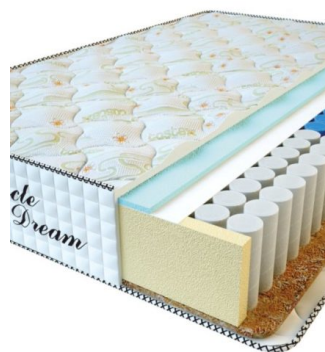

МАТРАС PREMIUM (200 CM * 180 CM * 25 CM)

Анатомический матрас Premium

Цена: \$ 245
[Матрасы, Мебель, Мебель для спальни](#)
Height (cm) / Высота (см): 25
Length (cm) / Длина (см): 200
Width (cm) / Ширина (см): 180
Weight (kg) / Вес (кг): 36

МАТРАС PREMIUM (200 CM * 160 CM * 25 CM)

Анатомический матрас Premium

Цена: \$ 218
[Матрасы, Мебель, Мебель для спальни](#)
 Height (cm) / Высота (см): 25
 Length (cm) / Длина (см): 200
 Width (cm) / Ширина (см): 160
 Weight (kg) / Вес (кг): 32

МАТРАС PREMIUM (200 CM * 150 CM * 25 CM)

Анатомический матрас Premium

Цена: \$ 204
[Матрасы, Мебель, Мебель для спальни](#)
 Height (cm) / Высота (см): 25
 Length (cm) / Длина (см): 200
 Width (cm) / Ширина (см): 150
 Weight (kg) / Вес (кг): 30