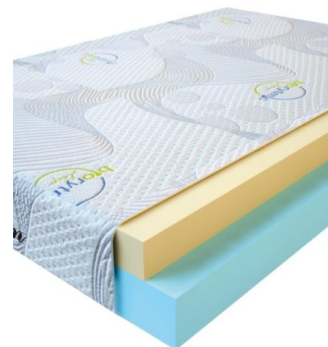

**MATPAC VISCO LOVE
(200 CM * 90 CM * 17
CM)**

Анатомический матрас Visco Love

Цена: \$ 168

[Матрасы, Мебель, Мебель для спальни](#)

Height (cm) / Высота (см): 17
Length (cm) / Длина (см): 200
Width (cm) / Ширина (см): 90
Weight (kg) / Вес (кг): 18

**MATPAC VISCO LOVE
(200 CM * 180 CM * 17
CM)**

Анатомический матрас Visco Love

Цена: \$ 335

[Матрасы, Мебель, Мебель для спальни](#)

Height (cm) / Высота (см): 17
Length (cm) / Длина (см): 200
Width (cm) / Ширина (см): 180
Weight (kg) / Вес (кг): 36

**MATPAC VISCO LOVE
(200 CM * 160 CM * 17
CM)**

Анатомический матрас Visco Love

Цена: \$ 298

[Матрасы, Мебель, Мебель для спальни](#)

Height (cm) / Высота (см): 17
Length (cm) / Длина (см): 200
Width (cm) / Ширина (см): 160
Weight (kg) / Вес (кг): 32