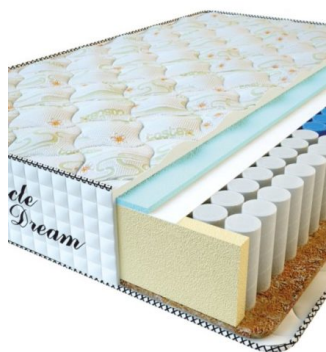

МАТРАС PREMIUM (200 CM * 90 CM * 25 CM)

Анатомический матрас Premium

Цена: \$ 125
[Матрасы, Мебель, Мебель для спальни](#)
Height (cm) / Высота (см): 25
Length (cm) / Длина (см): 200
Width (cm) / Ширина (см): 90
Weight (kg) / Вес (кг): 18

МАТРАС PREMIUM (200 CM * 180 CM * 25 CM)

Анатомический матрас Premium

Цена: \$ 245
[Матрасы, Мебель, Мебель для спальни](#)
Height (cm) / Высота (см): 25
Length (cm) / Длина (см): 200
Width (cm) / Ширина (см): 180
Weight (kg) / Вес (кг): 36

МАТРАС PREMIUM (200 CM * 160 CM * 25 CM)

Анатомический матрас Premium

Цена: \$ 218
[Матрасы, Мебель, Мебель для спальни](#)
 Height (cm) / Высота (см): 25
 Length (cm) / Длина (см): 200
 Width (cm) / Ширина (см): 160
 Weight (kg) / Вес (кг): 32