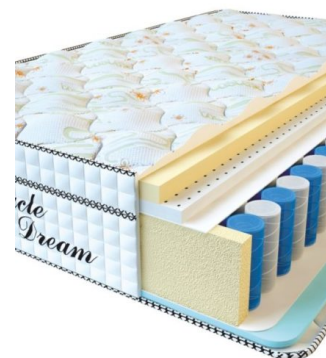

9404.29

**MATPAC VISCO SPRING
LATEX (200 CM * 90 CM *
34 CM)**

Анатомический
беспружинный матрас Visco
Spring Latex

Цена: \$ 331
[Матрасы](#), [Мебель](#), [Мебель для
спальни](#)
Height (cm) / Высота (см): 34
Length (cm) / Длина (см): 200
Width (cm) / Ширина (см): 90
Weight (kg) / Вес (кг): 18

**MATPAC VISCO SPRING
LATEX (200 CM * 180 CM
* 34 CM)**

Анатомический
беспружинный матрас Visco
Spring Latex

Цена: \$ 461
[Матрасы](#), [Мебель](#), [Мебель для
спальни](#)
Height (cm) / Высота (см): 34
Length (cm) / Длина (см): 200
Width (cm) / Ширина (см): 180
Weight (kg) / Вес (кг): 36

**MATPAC VISCO SPRING
LATEX (200 CM * 160 CM
* 34 CM)**

Анатомический
беспружинный матрас Visco
Spring Latex

Цена: \$ 410
[Матрасы](#), [Мебель](#), [Мебель для
спальни](#)
Height (cm) / Высота (см): 34
Length (cm) / Длина (см): 200
Width (cm) / Ширина (см): 160
Weight (kg) / Вес (кг): 32

**MATPAC VISCO SPRING
LATEX (200 CM * 150 CM
* 34 CM)**

Анатомический
беспружинный матрас Visco
Spring Latex

Цена: \$ 384
[Матрасы](#), [Мебель](#), [Мебель для
спальни](#)
Height (cm) / Высота (см): 34
Length (cm) / Длина (см): 200
Width (cm) / Ширина (см): 150
Weight (kg) / Вес (кг): 30