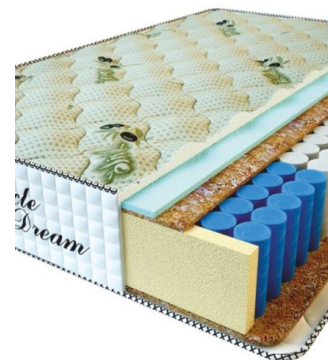

MATPAC RELAX AMERICANO (190 CM * 90 CM * 28 CM)

Анатомический матрас Relax Americano

Цена: \$ 177
[Матрасы, Мебель, Мебель для спальни](#)
 Height (cm) / Высота (см): 28
 Length (cm) / Длина (см): 190
 Width (cm) / Ширина (см): 90
 Weight (kg) / Вес (кг): 17

MATPAC PREMIUM LUX (200 CM * 90 CM * 25 CM)

Анатомический матрас Premium Lux

Цена: \$ 141
[Матрасы, Мебель, Мебель для спальни](#)
 Height (cm) / Высота (см): 25
 Length (cm) / Длина (см): 200
 Width (cm) / Ширина (см): 90
 Weight (kg) / Вес (кг): 18