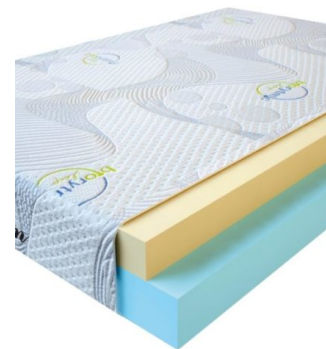

**MATPAC VISCO LOVE
(200 CM * 160 CM * 17
CM)**

Анатомический матрас Visco Love

Цена: \$ 298
[Матрасы, Мебель, Мебель для спальни](#)
Height (cm) / Высота (см): 17
Length (cm) / Длина (см): 200
Width (cm) / Ширина (см): 160
Weight (kg) / Вес (кг): 32

**MATPAC VISCO LOVE
(200 CM * 150 CM * 17
CM)**

Анатомический матрас Visco Love

Цена: \$ 279
[Матрасы, Мебель, Мебель для спальни](#)
Height (cm) / Высота (см): 17
Length (cm) / Длина (см): 200
Width (cm) / Ширина (см): 150
Weight (kg) / Вес (кг): 30

**MATPAC VISCO LOVE
(200 CM * 120 CM * 17
CM)**

Анатомический матрас Visco Love

Цена: \$ 224
[Матрасы, Мебель, Мебель для спальни](#)
Height (cm) / Высота (см): 17
Length (cm) / Длина (см): 200
Width (cm) / Ширина (см): 120
Weight (kg) / Вес (кг): 24