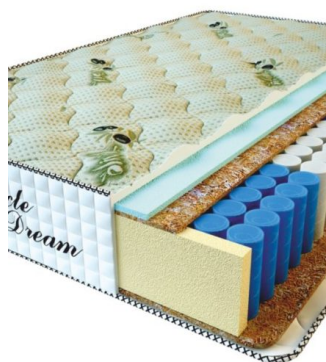

MATPAC PREMIUM LUX (200 CM * 90 CM * 25 CM)

Анатомический матрас Premium Lux

Цена: \$ 141
[Матрасы, Мебель, Мебель для спальни](#)
 Height (cm) / Высота (см): 25
 Length (cm) / Длина (см): 200
 Width (cm) / Ширина (см): 90
 Weight (kg) / Вес (кг): 18

MATPAC PREMIUM LUX (200 CM * 180 CM * 25 CM)

Анатомический матрас Premium Lux

Цена: \$ 281
[Матрасы, Мебель, Мебель для спальни](#)
 Height (cm) / Высота (см): 25
 Length (cm) / Длина (см): 200
 Width (cm) / Ширина (см): 180
 Weight (kg) / Вес (кг): 36

**МАТРАС PREMIUM LUX
(200 CM * 160 CM * 25
CM)**

Анатомический матрас
Premium Lux

Цена: \$ 250
[Матрасы, Мебель, Мебель для спальни](#)
Height (cm) / Высота (см): 25
Length (cm) / Длина (см): 200
Width (cm) / Ширина (см): 160
Weight (kg) / Вес (кг): 32