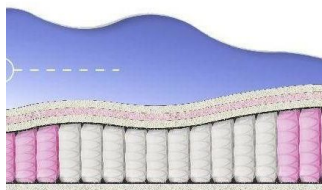

ABSOLUTE
ПРУЖИННЫЙ
МАТРАС

**МАТРАС ABSOLUTE (200
CM * 180 CM * 26 CM)**

Анатомический матрас
Absolute

Цена: $ 263
[Матрасы, Мебель, Мебель для спальни](#)

Height (cm) / Высота (см): 26
Length (cm) / Длина (см): 200
Width (cm) / Ширина (см): 180
Weight (kg) / Вес (кг): 36