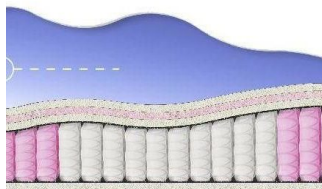

ABSOLUTE
ПРУЖИННЫЙ
МАТРАС

**МАТРАС ABSOLUTE (190
CM * 90 CM * 26 CM)**

Анатомический матрас
Absolute

Цена: $ 125
[Матрасы, Мебель, Мебель для спальни](#)

Height (cm) / Высота (см): 26
Length (cm) / Длина (см): 190
Width (cm) / Ширина (см): 90
Weight (kg) / Вес (кг): 17