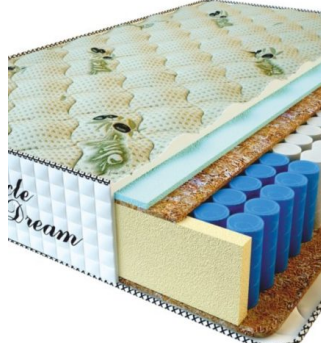

MATPAC PREMIUM LUX (200 CM * 90 CM * 25 CM)

Анатомический матрас Premium Lux

Цена: $ 141
[Матрасы, Мебель, Мебель для спальни](#)
Height (cm) / Высота (см): 25
Length (cm) / Длина (см): 200
Width (cm) / Ширина (см): 90
Weight (kg) / Вес (кг): 18