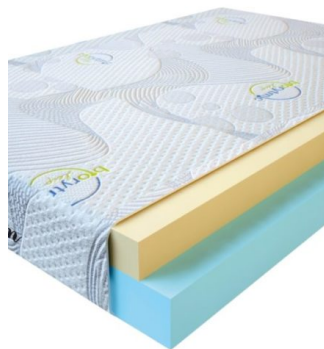

MATPAC VISCO LOVE
(200 CM * 90 CM * 17 CM)

Анатомический матрас Visco Love

Цена: \$ 168

[Матрасы, Мебель, Мебель для спальни](#)

Height (cm) / Высота (см): 17
 Length (cm) / Длина (см): 200
 Width (cm) / Ширина (см): 90
 Weight (kg) / Вес (кг): 18

MATPAC VISCO LOVE
(200 CM * 180 CM * 17 CM)

Анатомический матрас Visco Love

Цена: \$ 335

[Матрасы, Мебель, Мебель для спальни](#)

Height (cm) / Высота (см): 17
 Length (cm) / Длина (см): 200
 Width (cm) / Ширина (см): 180
 Weight (kg) / Вес (кг): 36

**MATPAC VISCO LOVE
(200 CM * 160 CM * 17
CM)**

Анатомический матрас Visco Love

Цена: \$ 298
[Матрасы, Мебель, Мебель для спальни](#)
Height (cm) / Высота (см): 17
Length (cm) / Длина (см): 200
Width (cm) / Ширина (см): 160
Weight (kg) / Вес (кг): 32

**MATPAC VISCO LOVE
(200 CM * 150 CM * 17
CM)**

Анатомический матрас Visco Love

Цена: \$ 279
[Матрасы, Мебель, Мебель для спальни](#)
Height (cm) / Высота (см): 17
Length (cm) / Длина (см): 200
Width (cm) / Ширина (см): 150
Weight (kg) / Вес (кг): 30