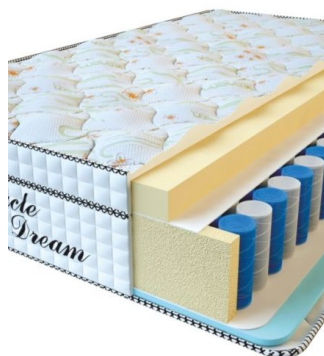

9404.29.1000

MATPAC VISCO SPRING
(200 CM * 90 CM * 30 CM)

Анатомический матрас Visco Spring

Цена: \$ 222

[Матрасы, Мебель, Мебель для спальни](#)

Height (cm) / Высота (см): 30
 Length (cm) / Длина (см): 200
 Width (cm) / Ширина (см): 90
 Weight (kg) / Вес (кг): 18

MATPAC VISCO SPRING
(200 CM * 180 CM * 30 CM)

Анатомический матрас Visco Spring

Цена: \$ 443

[Матрасы, Мебель, Мебель для спальни](#)

Height (cm) / Высота (см): 30
 Length (cm) / Длина (см): 200
 Width (cm) / Ширина (см): 180
 Weight (kg) / Вес (кг): 36

MATPAC VISCO SPRING
(200 CM * 160 CM * 30 CM)

Анатомический матрас Visco Spring

Цена: \$ 394

[Матрасы, Мебель, Мебель для спальни](#)

Height (cm) / Высота (см): 30
 Length (cm) / Длина (см): 200
 Width (cm) / Ширина (см): 160
 Weight (kg) / Вес (кг): 32

MATPAC VISCO SPRING
(200 CM * 150 CM * 30 CM)

Анатомический матрас Visco Spring

Цена: \$ 369

[Матрасы, Мебель, Мебель для спальни](#)

Height (cm) / Высота (см): 30
 Length (cm) / Длина (см): 200
 Width (cm) / Ширина (см): 150
 Weight (kg) / Вес (кг): 30