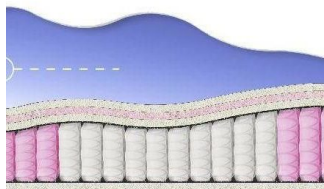

ABSOLUTE
ПРУЖИННЫЙ
МАТРАС

**МАТРАС ABSOLUTE (200
CM * 120 CM * 26 CM)**

Анатомический матрас
Absolute

Цена: $ 176
[Матрасы, Мебель, Мебель для спальни](#)

Height (cm) / Высота (см): 26
Length (cm) / Длина (см): 200
Width (cm) / Ширина (см): 120
Weight (kg) / Вес (кг): 24