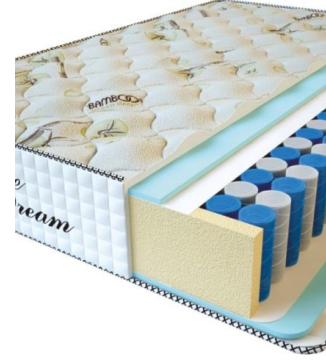

МАТРАС PREMIUM DREAM (200 CM * 120 CM * 27 CM)

Анатомический матрас Premium Dream

Цена: \$ 260
[Матрасы, Мебель, Мебель для спальни](#)
 Height (cm) / Высота (см): 27
 Length (cm) / Длина (см): 200
 Width (cm) / Ширина (см): 120
 Weight (kg) / Вес (кг): 24

МАТРАС PREMIUM DREAM (190 CM * 90 CM * 27 CM)

Анатомический матрас Premium Dream

Цена: \$ 185
[Матрасы, Мебель, Мебель для спальни](#)
 Height (cm) / Высота (см): 27
 Length (cm) / Длина (см): 190
 Width (cm) / Ширина (см): 90
 Weight (kg) / Вес (кг): 17

МАТРАС PREMIUM ALTERNATIVE (200 CM * 90 CM * 24 CM)

Анатомический матрас Premium Alternative

Цена: \$ 117
[Матрасы, Мебель, Мебель для спальни](#)
 Height (cm) / Высота (см): 24
 Length (cm) / Длина (см): 200
 Width (cm) / Ширина (см): 90
 Weight (kg) / Вес (кг): 18