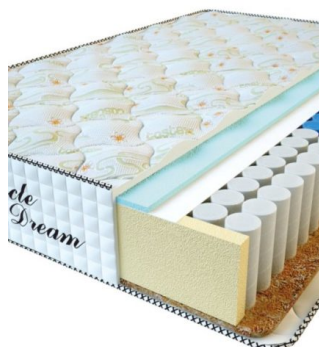

МАТРАС PREMIUM (200 CM * 180 CM * 25 CM)

Анатомический матрас Premium

Цена: \$ 245
[Матрасы, Мебель, Мебель для спальни](#)
 Height (cm) / Высота (см): 25
 Length (cm) / Длина (см): 200
 Width (cm) / Ширина (см): 180
 Weight (kg) / Вес (кг): 36

МАТРАС PREMIUM (200 CM * 160 CM * 25 CM)

Анатомический матрас Premium

Цена: \$ 218
[Матрасы, Мебель, Мебель для спальни](#)
 Height (cm) / Высота (см): 25
 Length (cm) / Длина (см): 200
 Width (cm) / Ширина (см): 160
 Weight (kg) / Вес (кг): 32

МАТРАС PREMIUM (200 CM * 150 CM * 25 CM)

Анатомический матрас Premium

Цена: \$ 204
[Матрасы, Мебель, Мебель для спальни](#)
 Height (cm) / Высота (см): 25
 Length (cm) / Длина (см): 200
 Width (cm) / Ширина (см): 150
 Weight (kg) / Вес (кг): 30