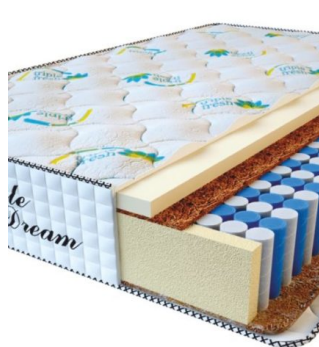

MATPAC RELAX SENSITIVE (200 CM * 120 CM * 36 CM)

Анатомический матрас Relax Sensitive

Цена: \$ 344
[Матрасы, Мебель, Мебель для спальни](#)
 Height (cm) / Высота (см): 36
 Length (cm) / Длина (см): 200
 Width (cm) / Ширина (см): 120
 Weight (kg) / Вес (кг): 24

MATPAC RELAX SENSITIVE (190 CM * 90 CM * 36 CM)

Анатомический матрас Relax Sensitive

Цена: \$ 245
[Матрасы, Мебель, Мебель для спальни](#)
 Height (cm) / Высота (см): 36
 Length (cm) / Длина (см): 190
 Width (cm) / Ширина (см): 90
 Weight (kg) / Вес (кг): 17