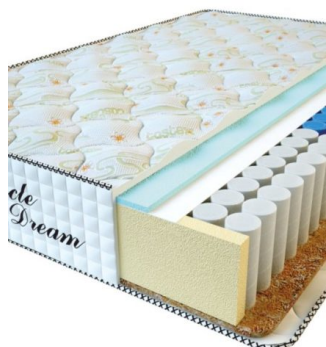

МАТРАС PREMIUM (200 CM * 90 CM * 25 CM)

Анатомический матрас Premium

Цена: \$ 125
[Матрасы, Мебель, Мебель для спальни](#)
 Height (cm) / Высота (см): 25
 Length (cm) / Длина (см): 200
 Width (cm) / Ширина (см): 90
 Weight (kg) / Вес (кг): 18

МАТРАС PREMIUM (200 CM * 180 CM * 25 CM)

Анатомический матрас Premium

Цена: \$ 245
[Матрасы, Мебель, Мебель для спальни](#)
 Height (cm) / Высота (см): 25
 Length (cm) / Длина (см): 200
 Width (cm) / Ширина (см): 180
 Weight (kg) / Вес (кг): 36

МАТРАС PREMIUM (200 CM * 160 CM * 25 CM)

Анатомический матрас Premium

Цена: \$ 218
[Матрасы, Мебель, Мебель для спальни](#)
 Height (cm) / Высота (см): 25
 Length (cm) / Длина (см): 200
 Width (cm) / Ширина (см): 160
 Weight (kg) / Вес (кг): 32