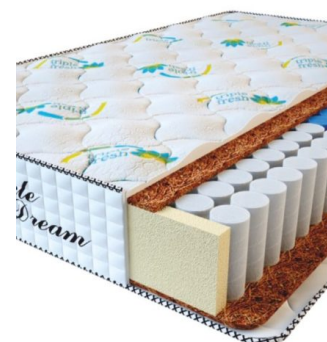

**МАТРАС PREMIUM
KOKOS (200 CM * 160 CM
* 28 CM)**

Анатомический матрас
Premium Kokos

Цена: \$ 298
[Матрасы, Мебель, Мебель для спальни](#)
Height (cm) / Высота (см): 28
Length (cm) / Длина (см): 200
Width (cm) / Ширина (см): 160
Weight (kg) / Вес (кг): 32

**МАТРАС PREMIUM
KOKOS (200 CM * 150 CM
* 28 CM)**

Анатомический матрас
Premium Kokos

Цена: \$ 279
[Матрасы, Мебель, Мебель для спальни](#)
Height (cm) / Высота (см): 28
Length (cm) / Длина (см): 200
Width (cm) / Ширина (см): 150
Weight (kg) / Вес (кг): 30

**МАТРАС PREMIUM
KOKOS (200 CM * 120 CM
* 28 CM)**

Анатомический матрас
Premium Kokos

Цена: \$ 224
[Матрасы, Мебель, Мебель для спальни](#)
Height (cm) / Высота (см): 28
Length (cm) / Длина (см): 200
Width (cm) / Ширина (см): 120
Weight (kg) / Вес (кг): 24

**МАТРАС PREMIUM
KOKOS (190 CM * 90 CM *
28 CM)**

Анатомический матрас
Premium Kokos

Цена: \$ 160
[Матрасы, Мебель, Мебель для спальни](#)
Height (cm) / Высота (см): 28
Length (cm) / Длина (см): 190
Width (cm) / Ширина (см): 90
Weight (kg) / Вес (кг): 17