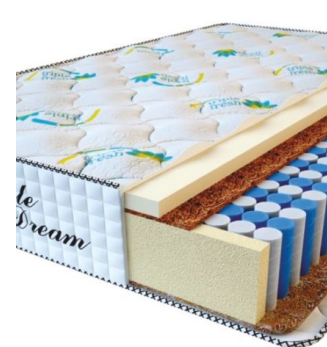

MATPAC RELAX SENSITIVE (190 CM * 90 CM * 36 CM)

Анатомический матрас Relax Sensitive

Цена: \$ 245
[Матрасы, Мебель, Мебель для спальни](#)
 Height (cm) / Высота (см): 36
 Length (cm) / Длина (см): 190
 Width (cm) / Ширина (см): 90
 Weight (kg) / Вес (кг): 17

MATPAC RELAX MEMORY (200 CM * 90 CM * 30 CM)

Анатомический матрас Relax Americano

Цена: \$ 204
[Матрасы, Мебель, Мебель для спальни](#)
 Height (cm) / Высота (см): 30
 Length (cm) / Длина (см): 200
 Width (cm) / Ширина (см): 90
 Weight (kg) / Вес (кг): 18