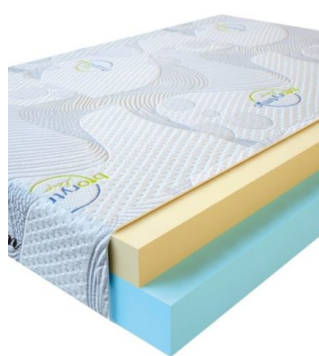

MATPAC VISCO SPRING
(200 CM * 150 CM * 30 CM)

Анатомический матрас Visco Spring

Цена: \$ 369

[Матрасы, Мебель, Мебель для спальни](#)

Height (cm) / Высота (см): 30
 Length (cm) / Длина (см): 200
 Width (cm) / Ширина (см): 150
 Weight (kg) / Вес (кг): 30

MATPAC VISCO SPRING
(200 CM * 120 CM * 30 CM)

Анатомический матрас Visco Spring

Цена: \$ 296

[Матрасы, Мебель, Мебель для спальни](#)

Height (cm) / Высота (см): 30
 Length (cm) / Длина (см): 200
 Width (cm) / Ширина (см): 120
 Weight (kg) / Вес (кг): 24

MATPAC VISCO SPRING
(190 CM * 90 CM * 30 CM)

Анатомический матрас Visco Spring

Цена: \$ 211

[Матрасы, Мебель, Мебель для спальни](#)

Height (cm) / Высота (см): 30
 Length (cm) / Длина (см): 190
 Width (cm) / Ширина (см): 90
 Weight (kg) / Вес (кг): 17