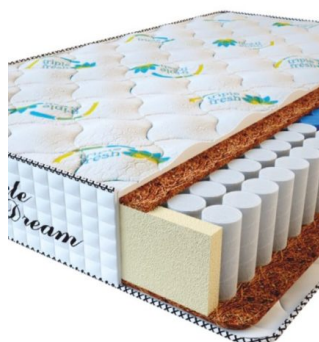

**МАТРАС PREMIUM
KOKOS (200 CM * 180 CM
* 28 CM)**

Анатомический матрас
Premium Kokos

Цена: \$ 335
[Матрасы, Мебель, Мебель для спальни](#)
Height (cm) / Высота (см): 28
Length (cm) / Длина (см): 200
Width (cm) / Ширина (см): 180
Weight (kg) / Вес (кг): 36

**МАТРАС PREMIUM
KOKOS (200 CM * 160 CM
* 28 CM)**

Анатомический матрас
Premium Kokos

Цена: \$ 298
[Матрасы, Мебель, Мебель для спальни](#)
Height (cm) / Высота (см): 28
Length (cm) / Длина (см): 200
Width (cm) / Ширина (см): 160
Weight (kg) / Вес (кг): 32

**МАТРАС PREMIUM
KOKOS (200 CM * 150 CM
* 28 CM)**

Анатомический матрас
Premium Kokos

Цена: \$ 279
[Матрасы, Мебель, Мебель для спальни](#)
Height (cm) / Высота (см): 28
Length (cm) / Длина (см): 200
Width (cm) / Ширина (см): 150
Weight (kg) / Вес (кг): 30