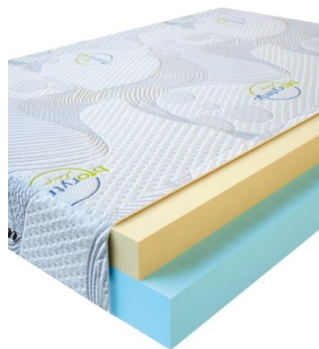

MATPAC VISCO LOVE
(200 CM * 180 CM * 17 CM)

Анатомический матрас Visco Love

Цена: \$ 335

[Матрасы, Мебель, Мебель для спальни](#)

Height (cm) / Высота (см): 17
 Length (cm) / Длина (см): 200
 Width (cm) / Ширина (см): 180
 Weight (kg) / Вес (кг): 36

**MATPAC VISCO LOVE
(200 CM * 160 CM * 17
CM)**

Анатомический матрас Visco Love

Цена: \$ 298
[Матрасы, Мебель, Мебель для спальни](#)
Height (cm) / Высота (см): 17
Length (cm) / Длина (см): 200
Width (cm) / Ширина (см): 160
Weight (kg) / Вес (кг): 32

**MATPAC VISCO LOVE
(200 CM * 150 CM * 17
CM)**

Анатомический матрас Visco Love

Цена: \$ 279
[Матрасы, Мебель, Мебель для спальни](#)
Height (cm) / Высота (см): 17
Length (cm) / Длина (см): 200
Width (cm) / Ширина (см): 150
Weight (kg) / Вес (кг): 30

**MATPAC VISCO LOVE
(200 CM * 120 CM * 17
CM)**

Анатомический матрас Visco Love

Цена: \$ 224
[Матрасы, Мебель, Мебель для спальни](#)
Height (cm) / Высота (см): 17
Length (cm) / Длина (см): 200
Width (cm) / Ширина (см): 120
Weight (kg) / Вес (кг): 24