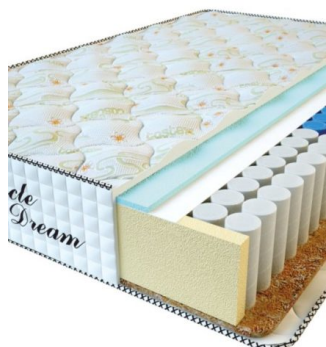

МАТРАС PREMIUM AIR TOUCH (190 CM * 90 CM * 28 CM)

Анатомический матрас Premium Air Touch

Цена: \$ 194
[Матрасы, Мебель, Мебель для спальни](#)
 Height (cm) / Высота (см): 28
 Length (cm) / Длина (см): 190
 Width (cm) / Ширина (см): 90
 Weight (kg) / Вес (кг): 17

МАТРАС PREMIUM (200 CM * 90 CM * 25 CM)

Анатомический матрас Premium

Цена: \$ 125
[Матрасы, Мебель, Мебель для спальни](#)
 Height (cm) / Высота (см): 25
 Length (cm) / Длина (см): 200
 Width (cm) / Ширина (см): 90
 Weight (kg) / Вес (кг): 18

МАТРАС PREMIUM (200 CM * 180 CM * 25 CM)

Анатомический матрас Premium

Цена: \$ 245
[Матрасы, Мебель, Мебель для спальни](#)
 Height (cm) / Высота (см): 25
 Length (cm) / Длина (см): 200
 Width (cm) / Ширина (см): 180
 Weight (kg) / Вес (кг): 36