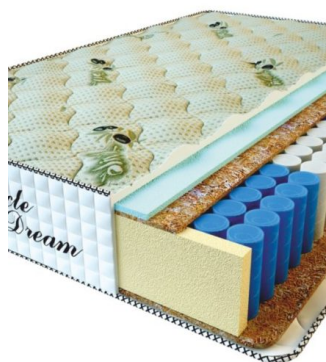

MATPAC PREMIUM LUX (200 CM * 90 CM * 25 CM)

Анатомический матрас Premium Lux

Цена: \$ 141
[Матрасы, Мебель, Мебель для спальни](#)
 Height (cm) / Высота (см): 25
 Length (cm) / Длина (см): 200
 Width (cm) / Ширина (см): 90
 Weight (kg) / Вес (кг): 18

MATPAC PREMIUM LUX (200 CM * 180 CM * 25 CM)

Анатомический матрас Premium Lux

Цена: \$ 281
[Матрасы, Мебель, Мебель для спальни](#)
 Height (cm) / Высота (см): 25
 Length (cm) / Длина (см): 200
 Width (cm) / Ширина (см): 180
 Weight (kg) / Вес (кг): 36