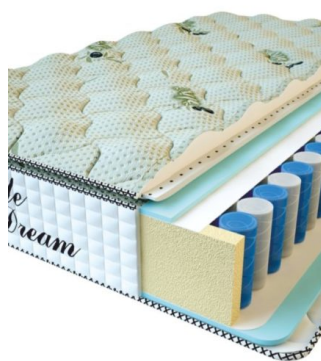

**МАТРАС PREMIUM LIFE
(200 CM * 90 CM * 27 CM)**

Анатомический матрас
Premium Life

Цена: \$ 195
[Матрасы, Мебель, Мебель для спальни](#)
Height (cm) / Высота (см): 27
Length (cm) / Длина (см): 200
Width (cm) / Ширина (см): 90
Weight (kg) / Вес (кг): 18

**МАТРАС PREMIUM LIFE
(200 CM * 180 CM * 27
CM)**

Анатомический матрас
Premium Life

Цена: \$ 389
[Матрасы, Мебель, Мебель для спальни](#)
Height (cm) / Высота (см): 27
Length (cm) / Длина (см): 200
Width (cm) / Ширина (см): 180
Weight (kg) / Вес (кг): 36