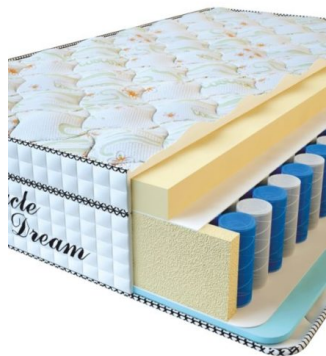

MATPAC VISCO SPRING
(200 CM * 180 CM * 30 CM)

Анатомический матрас Visco Spring

Цена: \$ 443

[Матрасы, Мебель, Мебель для спальни](#)

Height (cm) / Высота (см): 30
 Length (cm) / Длина (см): 200
 Width (cm) / Ширина (см): 180
 Weight (kg) / Вес (кг): 36

MATPAC VISCO SPRING
(200 CM * 160 CM * 30 CM)

Анатомический матрас Visco Spring

Цена: \$ 394

[Матрасы, Мебель, Мебель для спальни](#)

Height (cm) / Высота (см): 30
 Length (cm) / Длина (см): 200
 Width (cm) / Ширина (см): 160
 Weight (kg) / Вес (кг): 32

MATPAC VISCO SPRING
(200 CM * 150 CM * 30 CM)

Анатомический матрас Visco Spring

Цена: \$ 369

[Матрасы, Мебель, Мебель для спальни](#)

Height (cm) / Высота (см): 30
 Length (cm) / Длина (см): 200
 Width (cm) / Ширина (см): 150
 Weight (kg) / Вес (кг): 30

MATPAC VISCO SPRING
(200 CM * 120 CM * 30 CM)

Анатомический матрас Visco Spring

Цена: \$ 296

[Матрасы, Мебель, Мебель для спальни](#)

Height (cm) / Высота (см): 30
 Length (cm) / Длина (см): 200
 Width (cm) / Ширина (см): 120
 Weight (kg) / Вес (кг): 24