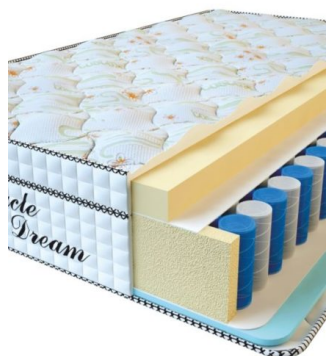

9404.29.1000

MATPAC VISCO SPRING
(200 CM * 90 CM * 30 CM)

Анатомический матрас Visco Spring

Цена: \$ 222

[Матрасы, Мебель, Мебель для спальни](#)

Height (cm) / Высота (см): 30
 Length (cm) / Длина (см): 200
 Width (cm) / Ширина (см): 90
 Weight (kg) / Вес (кг): 18

MATPAC VISCO SPRING
(200 CM * 180 CM * 30 CM)

Анатомический матрас Visco Spring

Цена: \$ 443

[Матрасы, Мебель, Мебель для спальни](#)

Height (cm) / Высота (см): 30
 Length (cm) / Длина (см): 200
 Width (cm) / Ширина (см): 180
 Weight (kg) / Вес (кг): 36

MATPAC VISCO SPRING
(200 CM * 160 CM * 30 CM)

Анатомический матрас Visco Spring

Цена: \$ 394

[Матрасы, Мебель, Мебель для спальни](#)

Height (cm) / Высота (см): 30
 Length (cm) / Длина (см): 200
 Width (cm) / Ширина (см): 160
 Weight (kg) / Вес (кг): 32

MATPAC VISCO SPRING
(200 CM * 150 CM * 30 CM)

Анатомический матрас Visco Spring

Цена: \$ 369

[Матрасы, Мебель, Мебель для спальни](#)

Height (cm) / Высота (см): 30
 Length (cm) / Длина (см): 200
 Width (cm) / Ширина (см): 150
 Weight (kg) / Вес (кг): 30