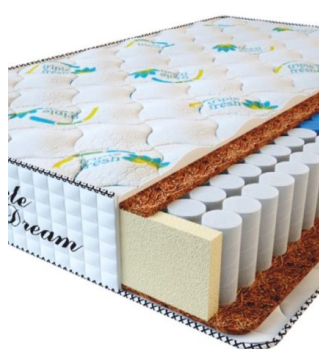

**МАТРАС PREMIUM LIFE
(200 CM * 120 CM * 27
CM)**

Анатомический матрас
Premium Life

Цена: \$ 260
[Матрасы, Мебель, Мебель для спальни](#)
Height (cm) / Высота (см): 27
Length (cm) / Длина (см): 200
Width (cm) / Ширина (см): 120
Weight (kg) / Вес (кг): 24

**МАТРАС PREMIUM LIFE
(190 CM * 90 CM * 27 CM)**

Анатомический матрас
Premium Life

Цена: \$ 185
[Матрасы, Мебель, Мебель для спальни](#)
Height (cm) / Высота (см): 27
Length (cm) / Длина (см): 190
Width (cm) / Ширина (см): 90
Weight (kg) / Вес (кг): 17