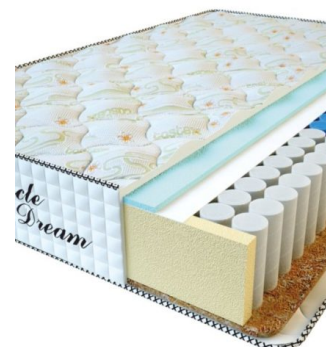

МАТРАС PREMIUM (200 CM * 160 CM * 25 CM)

Анатомический матрас Premium

Цена: \$ 218
[Матрасы, Мебель, Мебель для спальни](#)
 Height (cm) / Высота (см): 25
 Length (cm) / Длина (см): 200
 Width (cm) / Ширина (см): 160
 Weight (kg) / Вес (кг): 32

МАТРАС PREMIUM (200 CM * 150 CM * 25 CM)

Анатомический матрас Premium

Цена: \$ 204
[Матрасы, Мебель, Мебель для спальни](#)
 Height (cm) / Высота (см): 25
 Length (cm) / Длина (см): 200
 Width (cm) / Ширина (см): 150
 Weight (kg) / Вес (кг): 30

МАТРАС PREMIUM (200 CM * 120 CM * 25 CM)

Анатомический матрас Premium

Цена: \$ 164
[Матрасы, Мебель, Мебель для спальни](#)
 Height (cm) / Высота (см): 25
 Length (cm) / Длина (см): 200
 Width (cm) / Ширина (см): 120
 Weight (kg) / Вес (кг): 24