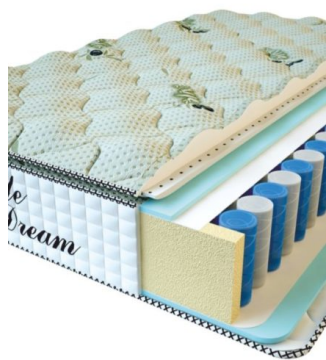

**МАТРАС PREMIUM LIFE
(190 CM * 90 CM * 27 CM)**

Анатомический матрас
Premium Life

Цена: $ 185
[Матрасы, Мебель, Мебель для спальни](#)
Height (cm) / Высота (см): 27
Length (cm) / Длина (см): 190
Width (cm) / Ширина (см): 90
Weight (kg) / Вес (кг): 17