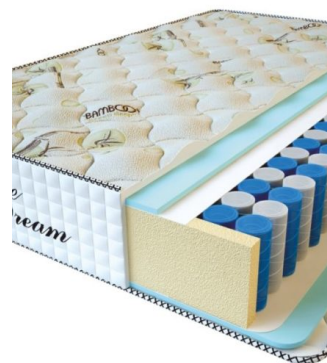

MATPAC PREMIUM ALTERNATIVE (200 CM * 160 CM * 24 CM)

Анатомический матрас Premium Alternative

Цена: \$ 208
[Матрасы, Мебель, Мебель для спальни](#)
 Height (cm) / Высота (см): 24
 Length (cm) / Длина (см): 200
 Width (cm) / Ширина (см): 160
 Weight (kg) / Вес (кг): 32

MATPAC PREMIUM ALTERNATIVE (200 CM * 150 CM * 24 CM)

Анатомический матрас Premium Alternative

Цена: \$ 195
[Матрасы, Мебель, Мебель для спальни](#)
 Height (cm) / Высота (см): 24
 Length (cm) / Длина (см): 200
 Width (cm) / Ширина (см): 150
 Weight (kg) / Вес (кг): 30

MATPAC PREMIUM ALTERNATIVE (200 CM * 120 CM * 24 CM)

Анатомический матрас Premium Alternative

Цена: \$ 156
[Матрасы, Мебель, Мебель для спальни](#)
 Height (cm) / Высота (см): 24
 Length (cm) / Длина (см): 200
 Width (cm) / Ширина (см): 120
 Weight (kg) / Вес (кг): 24