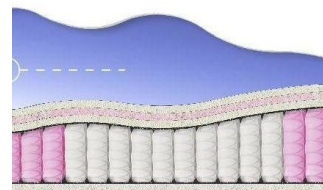

ABSOLUTE
ПРУЖИННЫЙ
МАТРАС

**МАТРАС ABSOLUTE (200
CM * 150 CM * 26 CM)**

Анатомический матрас
Absolute

Цена: $ 219
[Матрасы, Мебель, Мебель для спальни](#)

Height (cm) / Высота (см): 26
Length (cm) / Длина (см): 200
Width (cm) / Ширина (см): 150
Weight (kg) / Вес (кг): 30