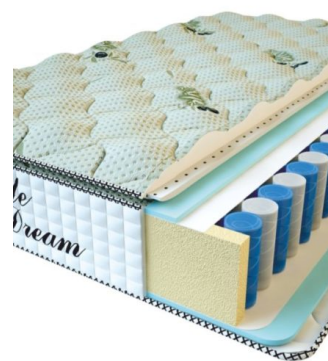

**МАТРАС PREMIUM LIFE
(200 CM * 180 CM * 27
CM)**

Анатомический матрас
Premium Life

Цена: \$ 389
[Матрасы, Мебель, Мебель для спальни](#)
Height (cm) / Высота (см): 27
Length (cm) / Длина (см): 200
Width (cm) / Ширина (см): 180
Weight (kg) / Вес (кг): 36

**МАТРАС PREMIUM LIFE
(200 CM * 160 CM * 27
CM)**

Анатомический матрас
Premium Life

Цена: \$ 346
[Матрасы, Мебель, Мебель для спальни](#)
Height (cm) / Высота (см): 27
Length (cm) / Длина (см): 200
Width (cm) / Ширина (см): 160
Weight (kg) / Вес (кг): 32