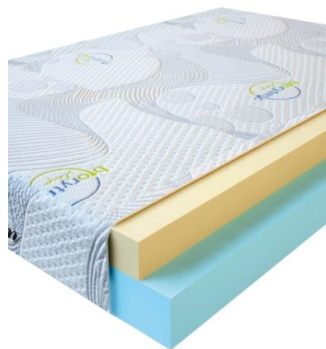

MATPAC VISCO SPRING
(190 CM * 90 CM * 30 CM)

Анатомический матрас Visco Spring

Цена: \$ 211

[Матрасы, Мебель, Мебель для спальни](#)

Height (cm) / Высота (см): 30
 Length (cm) / Длина (см): 190
 Width (cm) / Ширина (см): 90
 Weight (kg) / Вес (кг): 17

MATPAC VISCO LOVE
(200 CM * 90 CM * 17 CM)

Анатомический матрас Visco Love

Цена: \$ 168

[Матрасы, Мебель, Мебель для спальни](#)

Height (cm) / Высота (см): 17
 Length (cm) / Длина (см): 200
 Width (cm) / Ширина (см): 90
 Weight (kg) / Вес (кг): 18

MATPAC VISCO LOVE
(200 CM * 180 CM * 17 CM)

Анатомический матрас Visco Love

Цена: \$ 335

[Матрасы, Мебель, Мебель для спальни](#)

Height (cm) / Высота (см): 17
 Length (cm) / Длина (см): 200
 Width (cm) / Ширина (см): 180
 Weight (kg) / Вес (кг): 36