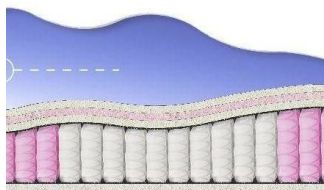

ABSOLUTE
ПРУЖИННЫЙ
МАТРАС

**МАТРАС ABSOLUTE (200
CM * 90 CM * 26 CM)**

Анатомический матрас
Absolute

Цена: $ 132
[Матрасы, Мебель, Мебель для спальни](#)

Height (cm) / Высота (см): 26
Length (cm) / Длина (см): 200
Width (cm) / Ширина (см): 90
Weight (kg) / Вес (кг): 18