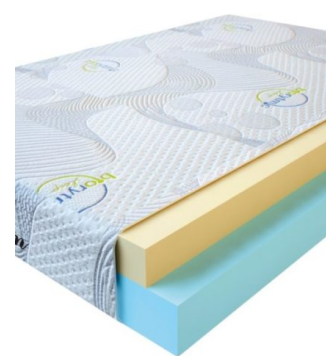

MATPAC VISCO SPRING
(200 CM * 120 CM * 30 CM)

Анатомический матрас Visco Spring

Цена: \$ 296

[Матрасы, Мебель, Мебель для спальни](#)

Height (cm) / Высота (см): 30
 Length (cm) / Длина (см): 200
 Width (cm) / Ширина (см): 120
 Weight (kg) / Вес (кг): 24

MATPAC VISCO SPRING
(190 CM * 90 CM * 30 CM)

Анатомический матрас Visco Spring

Цена: \$ 211

[Матрасы, Мебель, Мебель для спальни](#)

Height (cm) / Высота (см): 30
 Length (cm) / Длина (см): 190
 Width (cm) / Ширина (см): 90
 Weight (kg) / Вес (кг): 17

MATPAC VISCO LOVE
(200 CM * 90 CM * 17 CM)

Анатомический матрас Visco Love

Цена: \$ 168

[Матрасы, Мебель, Мебель для спальни](#)

Height (cm) / Высота (см): 17
 Length (cm) / Длина (см): 200
 Width (cm) / Ширина (см): 90
 Weight (kg) / Вес (кг): 18