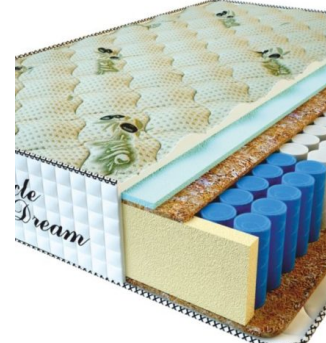

MATPAC RELAX AMERICANO (190 CM * 90 CM * 28 CM)

Анатомический матрас Relax Americano

Цена: \$ 177
[Матрасы, Мебель, Мебель для спальни](#)
 Height (cm) / Высота (см): 28
 Length (cm) / Длина (см): 190
 Width (cm) / Ширина (см): 90
 Weight (kg) / Вес (кг): 17

MATPAC PREMIUM LUX (200 CM * 90 CM * 25 CM)

Анатомический матрас Premium Lux

Цена: \$ 141
[Матрасы, Мебель, Мебель для спальни](#)
 Height (cm) / Высота (см): 25
 Length (cm) / Длина (см): 200
 Width (cm) / Ширина (см): 90
 Weight (kg) / Вес (кг): 18