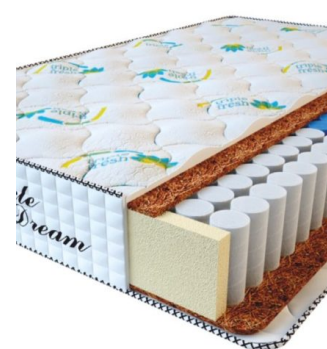

**МАТРАС PREMIUM LIFE
(200 CM * 120 CM * 27
CM)**

Анатомический матрас
Premium Life

Цена: \$ 260
[Матрасы, Мебель, Мебель для спальни](#)
Height (cm) / Высота (см): 27
Length (cm) / Длина (см): 200
Width (cm) / Ширина (см): 120
Weight (kg) / Вес (кг): 24

**МАТРАС PREMIUM LIFE
(190 CM * 90 CM * 27 CM)**

Анатомический матрас
Premium Life

Цена: \$ 185
[Матрасы, Мебель, Мебель для спальни](#)
Height (cm) / Высота (см): 27
Length (cm) / Длина (см): 190
Width (cm) / Ширина (см): 90
Weight (kg) / Вес (кг): 17

**МАТРАС PREMIUM
KOKOS (200 CM * 90 CM *
28 CM)**

Анатомический матрас
Premium Kokos

Цена: \$ 168
[Матрасы, Мебель, Мебель для спальни](#)
Height (cm) / Высота (см): 28
Length (cm) / Длина (см): 200
Width (cm) / Ширина (см): 90
Weight (kg) / Вес (кг): 18

**МАТРАС PREMIUM
KOKOS (200 CM * 180 CM
* 28 CM)**

Анатомический матрас
Premium Kokos

Цена: \$ 335
[Матрасы, Мебель, Мебель для спальни](#)
Height (cm) / Высота (см): 28
Length (cm) / Длина (см): 200
Width (cm) / Ширина (см): 180
Weight (kg) / Вес (кг): 36