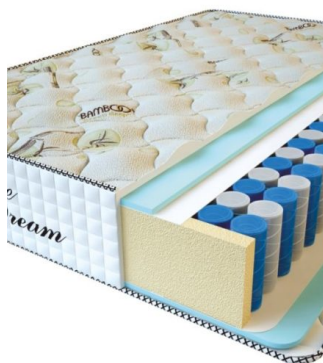

МАТРАС PREMIUM ALTERNATIVE (200 CM * 180 CM * 24 CM)

Анатомический матрас Premium Alternative

Цена: \$ 234
[Матрасы, Мебель, Мебель для спальни](#)
 Height (cm) / Высота (см): 24
 Length (cm) / Длина (см): 200
 Width (cm) / Ширина (см): 180
 Weight (kg) / Вес (кг): 36

MATPAC PREMIUM ALTERNATIVE (200 CM * 160 CM * 24 CM)

Анатомический матрас Premium Alternative

Цена: \$ 208
[Матрасы, Мебель, Мебель для спальни](#)
 Height (cm) / Высота (см): 24
 Length (cm) / Длина (см): 200
 Width (cm) / Ширина (см): 160
 Weight (kg) / Вес (кг): 32

MATPAC PREMIUM ALTERNATIVE (200 CM * 150 CM * 24 CM)

Анатомический матрас Premium Alternative

Цена: \$ 195
[Матрасы, Мебель, Мебель для спальни](#)
 Height (cm) / Высота (см): 24
 Length (cm) / Длина (см): 200
 Width (cm) / Ширина (см): 150
 Weight (kg) / Вес (кг): 30