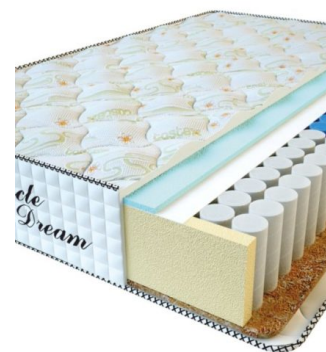

MATPAC PREMIUM AIR TOUCH (200 CM * 150 CM * 28 CM)

Анатомический матрас Premium Air Touch

Цена: \$ 339
[Матрасы, Мебель, Мебель для спальни](#)
 Height (cm) / Высота (см): 28
 Length (cm) / Длина (см): 200
 Width (cm) / Ширина (см): 150
 Weight (kg) / Вес (кг): 30

МАТРАС PREMIUM AIR TOUCH (200 CM * 120 CM * 28 CM)

Анатомический матрас Premium Air Touch

Цена: \$ 272
[Матрасы, Мебель, Мебель для спальни](#)
 Height (cm) / Высота (см): 28
 Length (cm) / Длина (см): 200
 Width (cm) / Ширина (см): 120
 Weight (kg) / Вес (кг): 24

МАТРАС PREMIUM AIR TOUCH (190 CM * 90 CM * 28 CM)

Анатомический матрас Premium Air Touch

Цена: \$ 194
[Матрасы, Мебель, Мебель для спальни](#)
 Height (cm) / Высота (см): 28
 Length (cm) / Длина (см): 190
 Width (cm) / Ширина (см): 90
 Weight (kg) / Вес (кг): 17

МАТРАС PREMIUM (200 CM * 90 CM * 25 CM)

Анатомический матрас Premium

Цена: \$ 125
[Матрасы, Мебель, Мебель для спальни](#)
 Height (cm) / Высота (см): 25
 Length (cm) / Длина (см): 200
 Width (cm) / Ширина (см): 90
 Weight (kg) / Вес (кг): 18