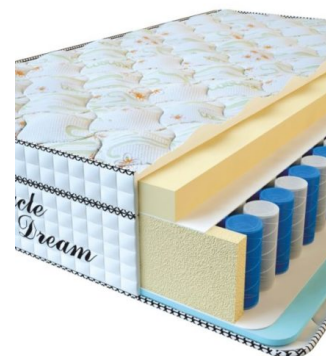

9404.29.1000

MATPAC VISCO SPRING
(200 CM * 90 CM * 30 CM)

Анатомический матрас Visco Spring

Цена: \$ 222

[Матрасы, Мебель, Мебель для спальни](#)

Height (cm) / Высота (см): 30
 Length (cm) / Длина (см): 200
 Width (cm) / Ширина (см): 90
 Weight (kg) / Вес (кг): 18

MATPAC VISCO SPRING
(200 CM * 180 CM * 30 CM)

Анатомический матрас Visco Spring

Цена: \$ 443

[Матрасы, Мебель, Мебель для спальни](#)

Height (cm) / Высота (см): 30
 Length (cm) / Длина (см): 200
 Width (cm) / Ширина (см): 180
 Weight (kg) / Вес (кг): 36

MATPAC VISCO SPRING
(200 CM * 160 CM * 30 CM)

Анатомический матрас Visco Spring

Цена: \$ 394

[Матрасы, Мебель, Мебель для спальни](#)

Height (cm) / Высота (см): 30
 Length (cm) / Длина (см): 200
 Width (cm) / Ширина (см): 160
 Weight (kg) / Вес (кг): 32

MATPAC VISCO SPRING
(200 CM * 150 CM * 30 CM)

Анатомический матрас Visco Spring

Цена: \$ 369

[Матрасы, Мебель, Мебель для спальни](#)

Height (cm) / Высота (см): 30
 Length (cm) / Длина (см): 200
 Width (cm) / Ширина (см): 150
 Weight (kg) / Вес (кг): 30