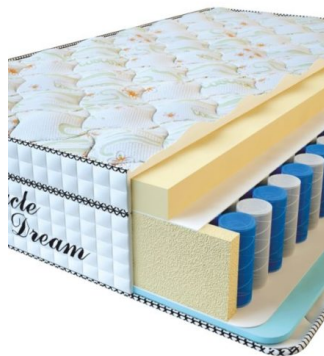

MATPAC VISCO SPRING
(200 CM * 160 CM * 30 CM)

Анатомический матрас Visco Spring

Цена: \$ 394

[Матрасы, Мебель, Мебель для спальни](#)

Height (cm) / Высота (см): 30
 Length (cm) / Длина (см): 200
 Width (cm) / Ширина (см): 160
 Weight (kg) / Вес (кг): 32

MATPAC VISCO SPRING
(200 CM * 150 CM * 30 CM)

Анатомический матрас Visco Spring

Цена: \$ 369

[Матрасы, Мебель, Мебель для спальни](#)

Height (cm) / Высота (см): 30
 Length (cm) / Длина (см): 200
 Width (cm) / Ширина (см): 150
 Weight (kg) / Вес (кг): 30

MATPAC VISCO SPRING
(200 CM * 120 CM * 30 CM)

Анатомический матрас Visco Spring

Цена: \$ 296

[Матрасы, Мебель, Мебель для спальни](#)

Height (cm) / Высота (см): 30
 Length (cm) / Длина (см): 200
 Width (cm) / Ширина (см): 120
 Weight (kg) / Вес (кг): 24

MATPAC VISCO SPRING
(190 CM * 90 CM * 30 CM)

Анатомический матрас Visco Spring

Цена: \$ 211

[Матрасы, Мебель, Мебель для спальни](#)

Height (cm) / Высота (см): 30
 Length (cm) / Длина (см): 190
 Width (cm) / Ширина (см): 90
 Weight (kg) / Вес (кг): 17