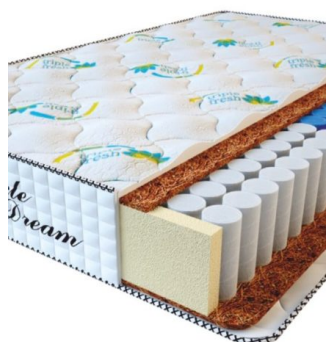

**МАТРАС PREMIUM
KOKOS (200 CM * 90 CM *
28 CM)**

Анатомический матрас
Premium Kokos

Цена: \$ 168
[Матрасы, Мебель, Мебель для спальни](#)
Height (cm) / Высота (см): 28
Length (cm) / Длина (см): 200
Width (cm) / Ширина (см): 90
Weight (kg) / Вес (кг): 18

**МАТРАС PREMIUM
KOKOS (200 CM * 180 CM
* 28 CM)**

Анатомический матрас
Premium Kokos

Цена: \$ 335
[Матрасы, Мебель, Мебель для спальни](#)
Height (cm) / Высота (см): 28
Length (cm) / Длина (см): 200
Width (cm) / Ширина (см): 180
Weight (kg) / Вес (кг): 36

**МАТРАС PREMIUM
KOKOS (200 CM * 160 CM
* 28 CM)**

Анатомический матрас
Premium Kokos

Цена: \$ 298
[Матрасы, Мебель, Мебель для спальни](#)
Height (cm) / Высота (см): 28
Length (cm) / Длина (см): 200
Width (cm) / Ширина (см): 160
Weight (kg) / Вес (кг): 32