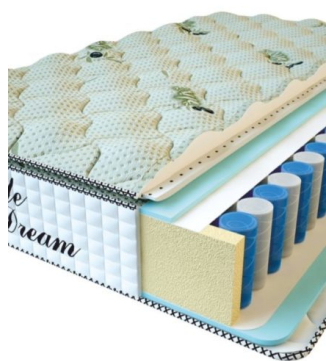

**МАТРАС PREMIUM LIFE
(200 CM * 90 CM * 27 CM)**

Анатомический матрас
Premium Life

Цена: $ 195
[Матрасы, Мебель, Мебель для спальни](#)
Height (cm) / Высота (см): 27
Length (cm) / Длина (см): 200
Width (cm) / Ширина (см): 90
Weight (kg) / Вес (кг): 18