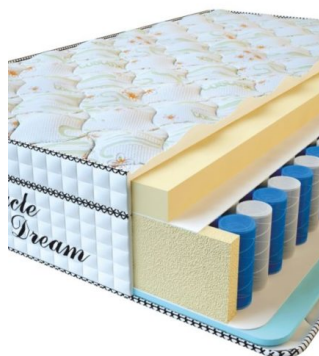

9404.29.1000

MATPAC VISCO SPRING
(200 CM * 90 CM * 30 CM)

Анатомический матрас Visco Spring

Цена: \$ 222

[Матрасы, Мебель, Мебель для спальни](#)

Height (cm) / Высота (см): 30
 Length (cm) / Длина (см): 200
 Width (cm) / Ширина (см): 90
 Weight (kg) / Вес (кг): 18

MATPAC VISCO SPRING
(200 CM * 180 CM * 30 CM)

Анатомический матрас Visco Spring

Цена: \$ 443

[Матрасы, Мебель, Мебель для спальни](#)

Height (cm) / Высота (см): 30
 Length (cm) / Длина (см): 200
 Width (cm) / Ширина (см): 180
 Weight (kg) / Вес (кг): 36

MATPAC VISCO SPRING
(200 CM * 160 CM * 30 CM)

Анатомический матрас Visco Spring

Цена: \$ 394

[Матрасы, Мебель, Мебель для спальни](#)

Height (cm) / Высота (см): 30
 Length (cm) / Длина (см): 200
 Width (cm) / Ширина (см): 160
 Weight (kg) / Вес (кг): 32