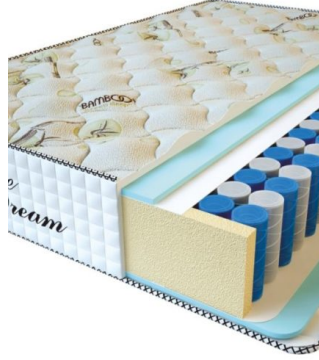

МАТРАС PREMIUM DREAM (200 CM * 150 CM * 27 CM)

Анатомический матрас Premium Dream

Цена: \$ 324
[Матрасы, Мебель, Мебель для спальни](#)
 Height (cm) / Высота (см): 27
 Length (cm) / Длина (см): 200
 Width (cm) / Ширина (см): 150
 Weight (kg) / Вес (кг): 30

МАТРАС PREMIUM DREAM (200 CM * 120 CM * 27 CM)

Анатомический матрас Premium Dream

Цена: \$ 260
[Матрасы, Мебель, Мебель для спальни](#)
 Height (cm) / Высота (см): 27
 Length (cm) / Длина (см): 200
 Width (cm) / Ширина (см): 120
 Weight (kg) / Вес (кг): 24

МАТРАС PREMIUM DREAM (190 CM * 90 CM * 27 CM)

Анатомический матрас Premium Dream

Цена: \$ 185
[Матрасы, Мебель, Мебель для спальни](#)
 Height (cm) / Высота (см): 27
 Length (cm) / Длина (см): 190
 Width (cm) / Ширина (см): 90
 Weight (kg) / Вес (кг): 17