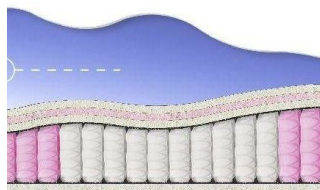

ABSOLUTE
ПРУЖИННЫЙ
МАТРАС

**МАТРАС ABSOLUTE (200
CM * 160 CM * 26 CM)**

Анатомический матрас
Absolute

Цена: $ 234
[Матрасы, Мебель, Мебель для спальни](#)

Height (cm) / Высота (см): 26
Length (cm) / Длина (см): 200
Width (cm) / Ширина (см): 160
Weight (kg) / Вес (кг): 32