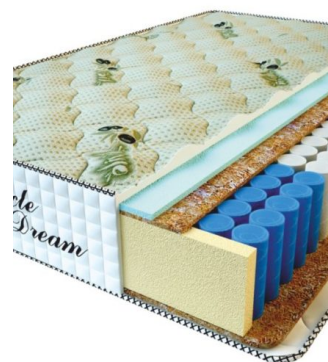

**МАТРАС PREMIUM LUX
(190 CM * 90 CM * 25 CM)**

Анатомический матрас
Premium Lux

Цена: $ 134
[Матрасы, Мебель, Мебель для спальни](#)
Height (cm) / Высота (см): 25
Length (cm) / Длина (см): 190
Width (cm) / Ширина (см): 90
Weight (kg) / Вес (кг): 17