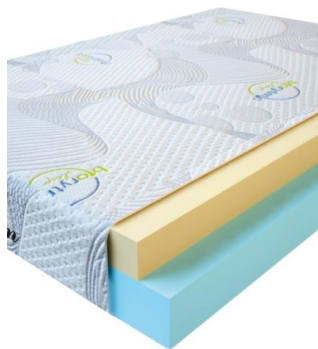

### МАТРАС VISCO LOVE (200 CM \* 180 CM \* 17 CM)

Анатомический матрас Visco Love

Цена: \$ 335

[Матрасы, Мебель, Мебель для спальни](#)

Height (cm) / Высота (см): 17  
Length (cm) / Длина (см): 200  
Width (cm) / Ширина (см): 180  
Weight (kg) / Вес (кг): 36

**МАТРАС VISCO LOVE  
(200 CM \* 160 CM \* 17  
CM)**

Анатомический матрас Visco Love

Цена: \$ 298

[Матрасы](#), [Мебель](#), [Мебель для спальни](#)

Height (cm) / Высота (см): 17  
Length (cm) / Длина (см): 200  
Width (cm) / Ширина (см): 160  
Weight (kg) / Вес (кг): 32

**МАТРАС VISCO LOVE  
(200 CM \* 150 CM \* 17  
CM)**

Анатомический матрас Visco Love

Цена: \$ 279

[Матрасы](#), [Мебель](#), [Мебель для спальни](#)

Height (cm) / Высота (см): 17  
Length (cm) / Длина (см): 200  
Width (cm) / Ширина (см): 150  
Weight (kg) / Вес (кг): 30