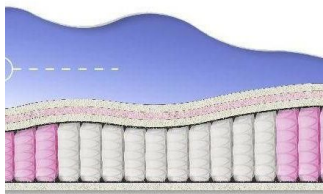

ABSOLUTE

ПРУЖИННЫЙ
МАТРАС

**МАТРАС ABSOLUTE (200
CM * 120 CM * 26 CM)**

Анатомический матрас
Absolute

Цена: $ 176

[Матрасы, Мебель, Мебель для спальни](#)

Height (cm) / Высота (см): 26

Length (cm) / Длина (см): 200

Width (cm) / Ширина (см): 120

Weight (kg) / Вес (кг): 24