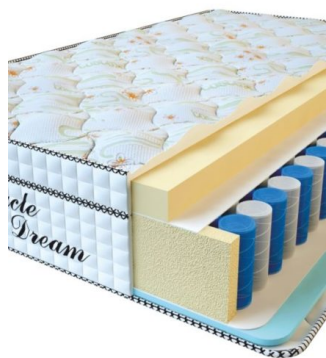

МАТРАСЫ

**МАТРАС VISCO SPRING
(200 CM * 90 CM * 30 CM)**

Анатомический матрас Visco Spring

Цена: $ 222

[Матрасы, Мебель, Мебель для спальни](#)

Height (cm) / Высота (см): 30
Length (cm) / Длина (см): 200
Width (cm) / Ширина (см): 90
Weight (kg) / Вес (кг): 18