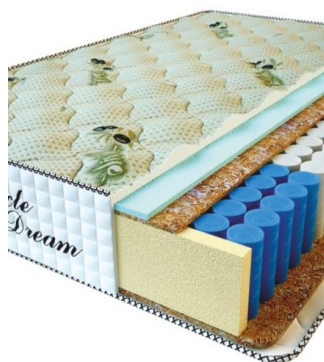

**MATPAC PREMIUM LUX  
(200 CM \* 180 CM \* 25  
CM)**

Анатомический матрас  
Premium Lux

**Цена:** \$ 281

[Матрасы](#), [Мебель](#), [Мебель для  
спальни](#)

**Height (cm) / Высота (см):** 25  
**Length (cm) / Длина (см):** 200  
**Width (cm) / Ширина (см):** 180  
**Weight (kg) / Вес (кг):** 36

**МАТРАС PREMIUM LUX**  
(200 CM \* 160 CM \* 25 CM)

Анатомический матрас  
Premium Lux

Цена: \$ 250

[Матрасы, Мебель, Мебель для спальни](#)

Height (cm) / Высота (см): 25  
Length (cm) / Длина (см): 200  
Width (cm) / Ширина (см): 160  
Weight (kg) / Вес (кг): 32