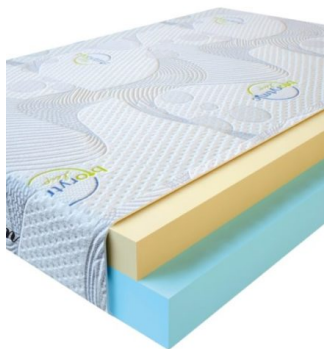

### МАТРАС VISCO LOVE (200 CM \* 180 CM \* 17 CM)

Анатомический матрас Visco Love

Цена: \$ 335

[Матрасы, Мебель, Мебель для спальни](#)

Height (cm) / Высота (см): 17  
Length (cm) / Длина (см): 200  
Width (cm) / Ширина (см): 180  
Weight (kg) / Вес (кг): 36

**МАТРАС VISCO LOVE  
(200 CM \* 160 CM \* 17  
CM)**

Анатомический матрас Visco Love

Цена: \$ 298

[Матрасы](#), [Мебель](#), [Мебель для спальни](#)

Height (cm) / Высота (см): 17  
Length (cm) / Длина (см): 200  
Width (cm) / Ширина (см): 160  
Weight (kg) / Вес (кг): 32