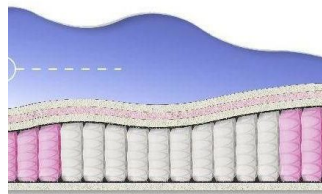

ABSOLUTE

ПРУЖИННЫЙ
МАТРАС

**МАТРАС ABSOLUTE (190
CM * 90 CM * 26 CM)**

Анатомический матрас
Absolute

Цена: $ 125

[Матрасы, Мебель, Мебель для спальни](#)

Height (cm) / Высота (см): 26

Length (cm) / Длина (см): 190

Width (cm) / Ширина (см): 90

Weight (kg) / Вес (кг): 17