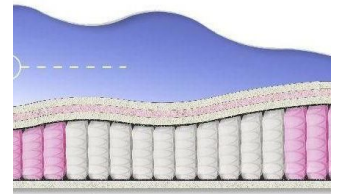

ABSOLUTE

ПРУЖИННЫЙ
МАТРАС

**МАТРАС ABSOLUTE (200
CM * 150 CM * 26 CM)**

Анатомический матрас
Absolute

Цена: $ 219

[Матрасы, Мебель, Мебель для спальни](#)

Height (cm) / Высота (см): 26

Length (cm) / Длина (см): 200

Width (cm) / Ширина (см): 150

Weight (kg) / Вес (кг): 30