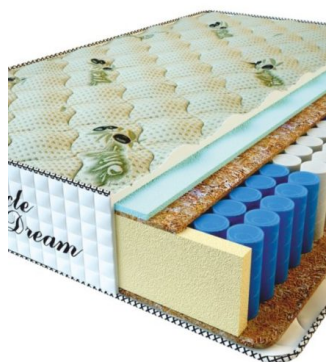

МАТРАС PREMIUM LUX
(200 CM * 160 CM * 25 CM)

Анатомический матрас
Premium Lux

Цена: $ 250

[Матрасы, Мебель, Мебель для спальни](#)

Height (cm) / Высота (см): 25
Length (cm) / Длина (см): 200
Width (cm) / Ширина (см): 160
Weight (kg) / Вес (кг): 32