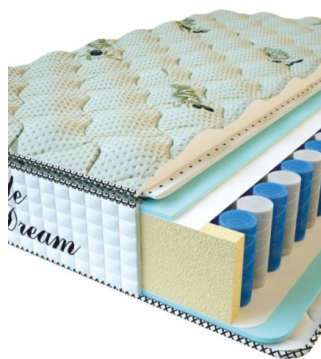

**МАТРАС PREMIUM LIFE**  
(200 CM \* 90 CM \* 27 CM)

Анатомический матрас  
Premium Life

Цена: \$ 195

[Матрасы, Мебель, Мебель для спальни](#)

Height (cm) / Высота (см): 27  
Length (cm) / Длина (см): 200  
Width (cm) / Ширина (см): 90  
Weight (kg) / Вес (кг): 18

**МАТРАС PREMIUM LIFE**  
(200 CM \* 180 CM \* 27 CM)

Анатомический матрас  
Premium Life

Цена: \$ 389

[Матрасы, Мебель, Мебель для спальни](#)

Height (cm) / Высота (см): 27  
Length (cm) / Длина (см): 200  
Width (cm) / Ширина (см): 180  
Weight (kg) / Вес (кг): 36