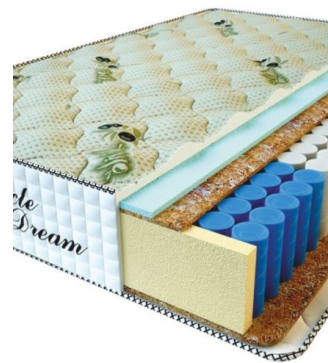

МАТРАС PREMIUM LUX
(190 CM * 90 CM * 25 CM)

Анатомический матрас
Premium Lux

Цена: $ 134

[Матрасы, Мебель, Мебель для спальни](#)

Height (cm) / Высота (см): 25
Length (cm) / Длина (см): 190
Width (cm) / Ширина (см): 90
Weight (kg) / Вес (кг): 17