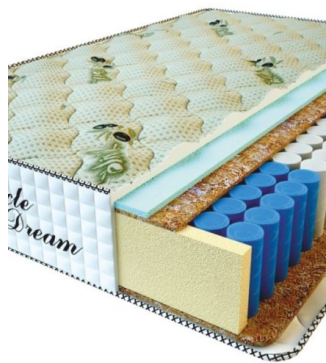

**MATPAC PREMIUM LUX (200 CM \* 180 CM \* 25 CM)**

Анатомический матрас Premium Lux

Цена: \$ 281

[Матрасы](#), [Мебель](#), [Мебель для спальни](#)

Height (cm) / Высота (см): 25  
Length (cm) / Длина (см): 200  
Width (cm) / Ширина (см): 180  
Weight (kg) / Вес (кг): 36

**МАТРАС PREMIUM LUX**  
(200 CM \* 160 CM \* 25 CM)

Анатомический матрас  
Premium Lux

Цена: \$ 250

[Матрасы, Мебель, Мебель для спальни](#)

Height (cm) / Высота (см): 25  
Length (cm) / Длина (см): 200  
Width (cm) / Ширина (см): 160  
Weight (kg) / Вес (кг): 32