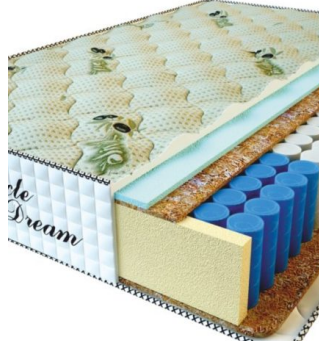

**MATPAC PREMIUM LUX
(200 CM * 90 CM * 25
CM)**

Анатомический матрас
Premium Lux

Цена: $ 141

[Матрасы](#), [Мебель](#), [Мебель для
спальни](#)

Height (cm) / Высота (см): 25
Length (cm) / Длина (см): 200
Width (cm) / Ширина (см): 90
Weight (kg) / Вес (кг): 18