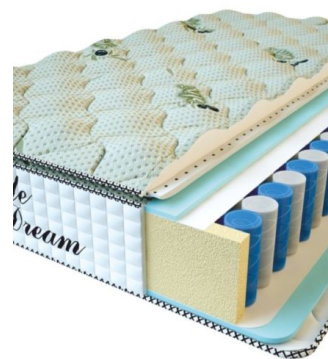

**МАТРАС PREMIUM LIFE**  
(200 CM \* 180 CM \* 27 CM)

Анатомический матрас  
Premium Life

Цена: \$ 389

[Матрасы, Мебель, Мебель для спальни](#)

Height (cm) / Высота (см): 27  
Length (cm) / Длина (см): 200  
Width (cm) / Ширина (см): 180  
Weight (kg) / Вес (кг): 36

**МАТРАС PREMIUM LIFE**  
(200 CM \* 160 CM \* 27 CM)

Анатомический матрас  
Premium Life

Цена: \$ 346

[Матрасы, Мебель, Мебель для спальни](#)

Height (cm) / Высота (см): 27  
Length (cm) / Длина (см): 200  
Width (cm) / Ширина (см): 160  
Weight (kg) / Вес (кг): 32