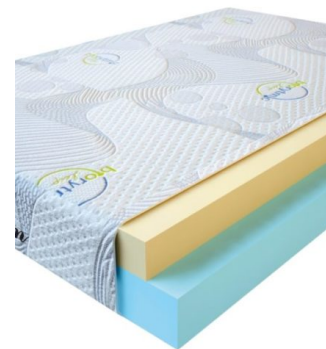

**МАТРАС VISCO LOVE
(190 CM * 90 CM * 17
CM)**

Анатомический матрас Visco Love

Цена: $ 160

[Матрасы](#), [Мебель](#), [Мебель для спальни](#)

Height (cm) / Высота (см): 17
Length (cm) / Длина (см): 190
Width (cm) / Ширина (см): 90
Weight (kg) / Вес (кг): 17