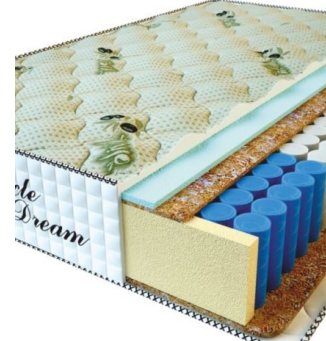

**MATPAC RELAX  
AMERICANO (190 CM \* 90  
CM \* 28 CM)**

Анатомический матрас Relax  
Americano

**Цена:** \$ 177

[Матрасы](#), [Мебель](#), [Мебель для  
спальни](#)

**Height (cm) / Высота (см):** 28  
**Length (cm) / Длина (см):** 190  
**Width (cm) / Ширина (см):** 90  
**Weight (kg) / Вес (кг):** 17

**MATPAC PREMIUM LUX  
(200 CM \* 90 CM \* 25  
CM)**

Анатомический матрас  
Premium Lux

**Цена:** \$ 141

[Матрасы](#), [Мебель](#), [Мебель для  
спальни](#)

**Height (cm) / Высота (см):** 25  
**Length (cm) / Длина (см):** 200  
**Width (cm) / Ширина (см):** 90  
**Weight (kg) / Вес (кг):** 18