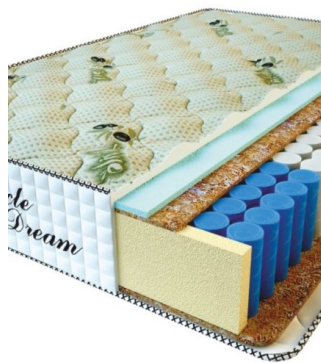

**МАТРАС PREMIUM LUX**  
(200 CM \* 160 CM \* 25 CM)

Анатомический матрас  
Premium Lux

Цена: \$ 250

[Матрасы, Мебель, Мебель для спальни](#)

Height (cm) / Высота (см): 25  
Length (cm) / Длина (см): 200  
Width (cm) / Ширина (см): 160  
Weight (kg) / Вес (кг): 32

**МАТРАС PREMIUM LUX**  
(200 CM \* 150 CM \* 25 CM)

Анатомический матрас  
Premium Lux

Цена: \$ 234

[Матрасы, Мебель, Мебель для спальни](#)

Height (cm) / Высота (см): 25  
Length (cm) / Длина (см): 200  
Width (cm) / Ширина (см): 150  
Weight (kg) / Вес (кг): 30