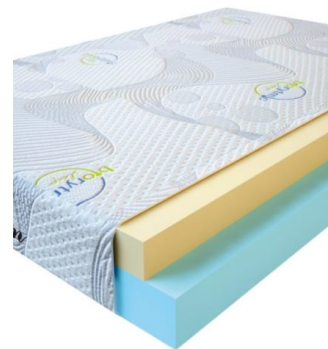

**МАТРАС VISCO LOVE
(190 CM * 90 CM * 17
CM)**

Анатомический матрас Visco Love

Цена: $ 160

[Матрасы](#), [Мебель](#), [Мебель для спальни](#)

Height (cm) / Высота (см): 17
Length (cm) / Длина (см): 190
Width (cm) / Ширина (см): 90
Weight (kg) / Вес (кг): 17