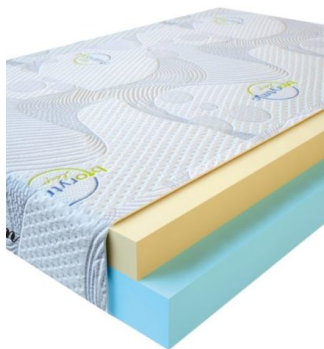

### МАТРАС VISCO LOVE (200 CM \* 180 CM \* 17 CM)

Анатомический матрас Visco Love

Цена: \$ 335

[Матрасы](#), [Мебель](#), [Мебель для спальни](#)

Height (cm) / Высота (см): 17  
Length (cm) / Длина (см): 200  
Width (cm) / Ширина (см): 180  
Weight (kg) / Вес (кг): 36

**МАТРАС VISCO LOVE  
(200 CM \* 160 CM \* 17  
CM)**

Анатомический матрас Visco Love

Цена: \$ 298

[Матрасы](#), [Мебель](#), [Мебель для спальни](#)

Height (cm) / Высота (см): 17  
Length (cm) / Длина (см): 200  
Width (cm) / Ширина (см): 160  
Weight (kg) / Вес (кг): 32