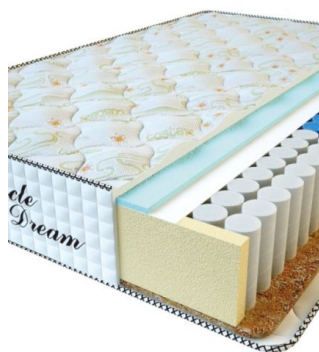

**МАТРАС PREMIUM AIR TOUCH (200 CM \* 120 CM \* 28 CM)**

Анатомический матрас Premium Air Touch

Цена: \$ 272  
[Матрасы, Мебель, Мебель для спальни](#)  
 Height (cm) / Высота (см): 28  
 Length (cm) / Длина (см): 200  
 Width (cm) / Ширина (см): 120  
 Weight (kg) / Вес (кг): 24

**МАТРАС PREMIUM AIR TOUCH (190 CM \* 90 CM \* 28 CM)**

Анатомический матрас Premium Air Touch

Цена: \$ 194  
[Матрасы, Мебель, Мебель для спальни](#)  
 Height (cm) / Высота (см): 28  
 Length (cm) / Длина (см): 190  
 Width (cm) / Ширина (см): 90  
 Weight (kg) / Вес (кг): 17