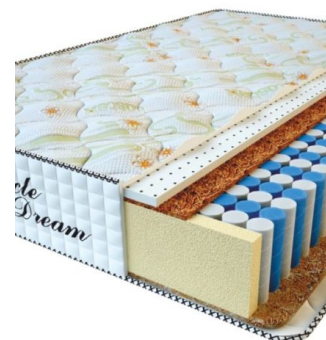

**MATPAC PREMIUM AIR  
TOUCH (200 CM \* 180 CM  
\* 28 CM)**

Анатомический матрас  
Premium Air Touch

Цена: \$ 407

[Матрасы](#), [Мебель](#), [Мебель для спальни](#)

Height (cm) / Высота (см): 28  
Length (cm) / Длина (см): 200  
Width (cm) / Ширина (см): 180  
Weight (kg) / Вес (кг): 36

**MATPAC PREMIUM AIR  
TOUCH (200 CM \* 160 CM  
\* 28 CM)**

Анатомический матрас  
Premium Air Touch

Цена: \$ 362

[Матрасы](#), [Мебель](#), [Мебель для спальни](#)

Height (cm) / Высота (см): 28  
Length (cm) / Длина (см): 200  
Width (cm) / Ширина (см): 160  
Weight (kg) / Вес (кг): 32