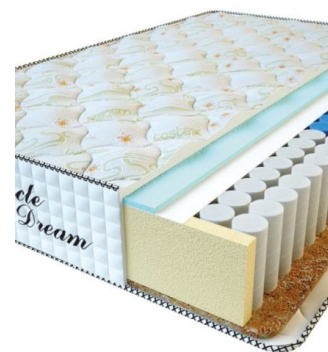

**МАТРАС PREMIUM AIR TOUCH (200 CM \* 120 CM \* 28 CM)**

Анатомический матрас Premium Air Touch

Цена: \$ 272  
[Матрасы, Мебель, Мебель для спальни](#)  
 Height (cm) / Высота (см): 28  
 Length (cm) / Длина (см): 200  
 Width (cm) / Ширина (см): 120  
 Weight (kg) / Вес (кг): 24

**МАТРАС PREMIUM AIR TOUCH (190 CM \* 90 CM \* 28 CM)**

Анатомический матрас Premium Air Touch

Цена: \$ 194  
[Матрасы, Мебель, Мебель для спальни](#)  
 Height (cm) / Высота (см): 28  
 Length (cm) / Длина (см): 190  
 Width (cm) / Ширина (см): 90  
 Weight (kg) / Вес (кг): 17

**МАТРАС PREMIUM (200 CM \* 90 CM \* 25 CM)**

Анатомический матрас Premium

Цена: \$ 125  
[Матрасы, Мебель, Мебель для спальни](#)  
 Height (cm) / Высота (см): 25  
 Length (cm) / Длина (см): 200  
 Width (cm) / Ширина (см): 90  
 Weight (kg) / Вес (кг): 18