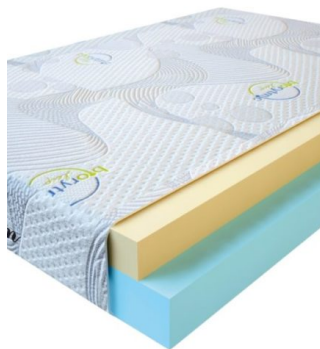

**МАТРАС VISCO LOVE  
(200 CM \* 160 CM \* 17  
CM)**

Анатомический матрас Visco Love

Цена: \$ 298

[Матрасы](#), [Мебель](#), [Мебель для спальни](#)

Height (cm) / Высота (см): 17  
Length (cm) / Длина (см): 200  
Width (cm) / Ширина (см): 160  
Weight (kg) / Вес (кг): 32

**МАТРАС VISCO LOVE  
(200 CM \* 150 CM \* 17  
CM)**

Анатомический матрас Visco Love

Цена: \$ 279

[Матрасы](#), [Мебель](#), [Мебель для спальни](#)

Height (cm) / Высота (см): 17  
Length (cm) / Длина (см): 200  
Width (cm) / Ширина (см): 150  
Weight (kg) / Вес (кг): 30