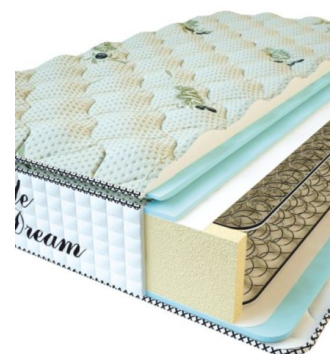

**МАТРАС COMFORT ELITE  
(190 CM \* 90 CM \* 25 CM)**

Ортопедический матрас  
Comfort Elite

Цена: \$ 96

[Матрасы](#), [Мебель](#), [Мебель для спальни](#)

Height (cm) / Высота (см): 25  
Length (cm) / Длина (см): 190  
Width (cm) / Ширина (см): 90  
Weight (kg) / Вес (кг): 17

**МАТРАС COMFORT DELICATE  
(200 CM \* 90 CM \* 27 CM)**

Ортопедический матрас  
Comfort Delicate

Цена: \$ 126

[Матрасы](#), [Мебель](#), [Мебель для спальни](#)

Height (cm) / Высота (см): 27  
Length (cm) / Длина (см): 200  
Width (cm) / Ширина (см): 90  
Weight (kg) / Вес (кг): 18