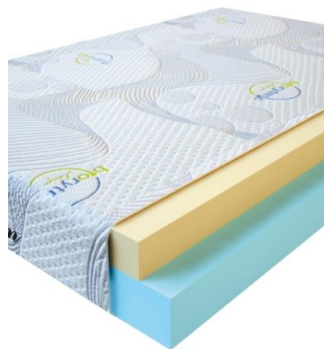

**МАТРАС VISCO LOVE  
(200 CM \* 90 CM \* 17 CM)**

Анатомический матрас Visco Love

Цена: \$ 168

[Матрасы](#), [Мебель](#), [Мебель для спальни](#)

Height (cm) / Высота (см): 17  
Length (cm) / Длина (см): 200  
Width (cm) / Ширина (см): 90  
Weight (kg) / Вес (кг): 18

**МАТРАС VISCO LOVE  
(200 CM \* 180 CM \* 17 CM)**

Анатомический матрас Visco Love

Цена: \$ 335

[Матрасы](#), [Мебель](#), [Мебель для спальни](#)

Height (cm) / Высота (см): 17  
Length (cm) / Длина (см): 200  
Width (cm) / Ширина (см): 180  
Weight (kg) / Вес (кг): 36

**МАТРАС VISCO LOVE  
(200 CM \* 160 CM \* 17  
CM)**

Анатомический матрас Visco  
Love

**Цена:** \$ 298

[Матрасы](#), [Мебель](#), [Мебель для спальни](#)

**Height (cm) / Высота (см):** 17  
**Length (cm) / Длина (см):** 200  
**Width (cm) / Ширина (см):** 160  
**Weight (kg) / Вес (кг):** 32