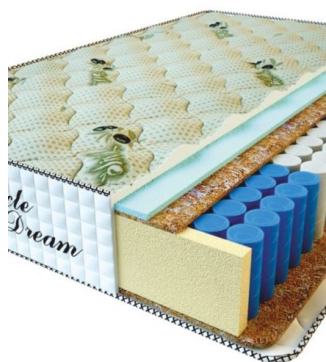

**MATPAC PREMIUM LUX  
(200 CM \* 180 CM \* 25  
CM)**

Анатомический матрас  
Premium Lux

**Цена:** \$ 281

[Матрасы](#), [Мебель](#), [Мебель для спальни](#)

**Height (cm) / Высота (см):** 25  
**Length (cm) / Длина (см):** 200  
**Width (cm) / Ширина (см):** 180  
**Weight (kg) / Вес (кг):** 36

**МАТРАС PREMIUM LUX**  
(200 CM \* 160 CM \* 25 CM)

Анатомический матрас  
Premium Lux

Цена: \$ 250

[Матрасы](#), [Мебель](#), [Мебель для спальни](#)

Height (cm) / Высота (см): 25  
Length (cm) / Длина (см): 200  
Width (cm) / Ширина (см): 160  
Weight (kg) / Вес (кг): 32