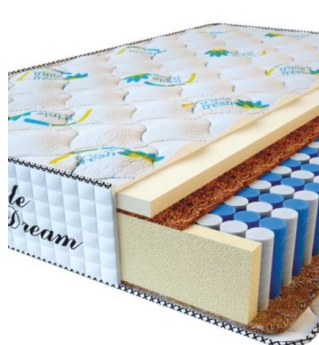

**MATPAC RELAX SENSITIVE (200 CM \* 120 CM \* 36 CM)**

Анатомический матрас Relax Sensitive

Цена: \$ 344

[Матрасы, Мебель, Мебель для спальни](#)

Height (cm) / Высота (см): 36  
Length (cm) / Длина (см): 200  
Width (cm) / Ширина (см): 120  
Weight (kg) / Вес (кг): 24

**MATPAC RELAX SENSITIVE (190 CM \* 90 CM \* 36 CM)**

Анатомический матрас Relax Sensitive

Цена: \$ 245

[Матрасы, Мебель, Мебель для спальни](#)

Height (cm) / Высота (см): 36  
Length (cm) / Длина (см): 190  
Width (cm) / Ширина (см): 90  
Weight (kg) / Вес (кг): 17