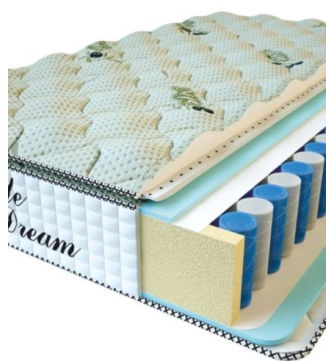

МАТРАС PREMIUM LIFE
(200 CM * 180 CM * 27 CM)

Анатомический матрас
Premium Life

Цена: $ 389

[Матрасы](#), [Мебель](#), [Мебель для спальни](#)

Height (cm) / Высота (см): 27
Length (cm) / Длина (см): 200
Width (cm) / Ширина (см): 180
Weight (kg) / Вес (кг): 36