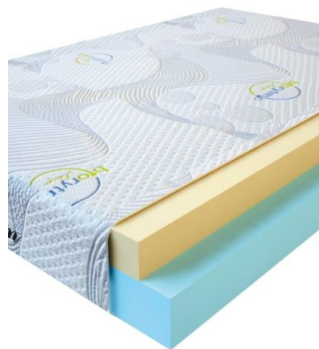

**МАТРАС VISCO LOVE  
(200 CM \* 180 CM \* 17 CM)**

Анатомический матрас Visco Love

Цена: \$ 335

[Матрасы](#), [Мебель](#), [Мебель для спальни](#)

Height (cm) / Высота (см): 17  
Length (cm) / Длина (см): 200  
Width (cm) / Ширина (см): 180  
Weight (kg) / Вес (кг): 36

**МАТРАС VISCO LOVE  
(200 CM \* 160 CM \* 17  
CM)**

Анатомический матрас Visco  
Love

**Цена:** \$ 298

[Матрасы](#), [Мебель](#), [Мебель для спальни](#)

**Height (cm) / Высота (см):** 17  
**Length (cm) / Длина (см):** 200  
**Width (cm) / Ширина (см):** 160  
**Weight (kg) / Вес (кг):** 32

**МАТРАС VISCO LOVE  
(200 CM \* 150 CM \* 17  
CM)**

Анатомический матрас Visco  
Love

**Цена:** \$ 279

[Матрасы](#), [Мебель](#), [Мебель для спальни](#)

**Height (cm) / Высота (см):** 17  
**Length (cm) / Длина (см):** 200  
**Width (cm) / Ширина (см):** 150  
**Weight (kg) / Вес (кг):** 30