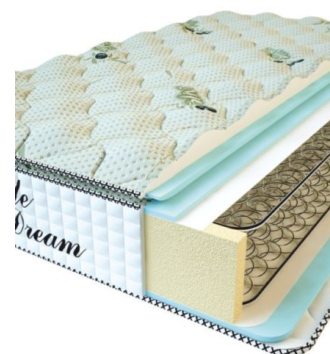

**МАТРАС COMFORT ELITE  
(190 CM \* 90 CM \* 25 CM)**

Ортопедический матрас  
Comfort Elite

Цена: \$ 96

[Матрасы](#), [Мебель](#), [Мебель для спальни](#)

Height (cm) / Высота (см): 25  
Length (cm) / Длина (см): 190  
Width (cm) / Ширина (см): 90  
Weight (kg) / Вес (кг): 17

**МАТРАС COMFORT  
DELICATE (200 CM \* 90  
CM \* 27 CM)**

Ортопедический матрас  
Comfort Delicate

Цена: \$ 126

[Матрасы](#), [Мебель](#), [Мебель для спальни](#)

Height (cm) / Высота (см): 27  
Length (cm) / Длина (см): 200  
Width (cm) / Ширина (см): 90  
Weight (kg) / Вес (кг): 18