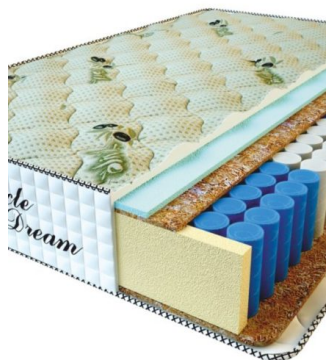

**MATPAC PREMIUM LUX  
(200 CM \* 180 CM \* 25  
CM)**

Анатомический матрас  
Premium Lux

**Цена:** \$ 281

[Матрасы](#), [Мебель](#), [Мебель для спальни](#)

**Height (cm) / Высота (см):** 25  
**Length (cm) / Длина (см):** 200  
**Width (cm) / Ширина (см):** 180  
**Weight (kg) / Вес (кг):** 36

**МАТРАС PREMIUM LUX**  
(200 CM \* 160 CM \* 25 CM)

Анатомический матрас  
Premium Lux

Цена: \$ 250  
[Матрасы, Мебель, Мебель для спальни](#)  
 Height (cm) / Высота (см): 25  
 Length (cm) / Длина (см): 200  
 Width (cm) / Ширина (см): 160  
 Weight (kg) / Вес (кг): 32