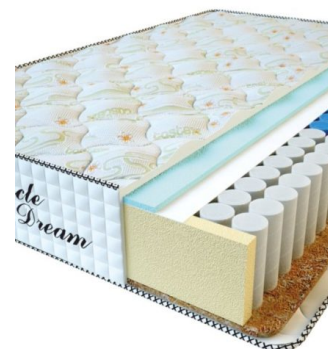

МАТРАС PREMIUM (190 CM * 90 CM * 25 CM)

Анатомический матрас Premium

Цена: $ 117

[Матрасы, Мебель, Мебель для спальни](#)

Height (cm) / Высота (см): 25

Length (cm) / Длина (см): 190

Width (cm) / Ширина (см): 90

Weight (kg) / Вес (кг): 17