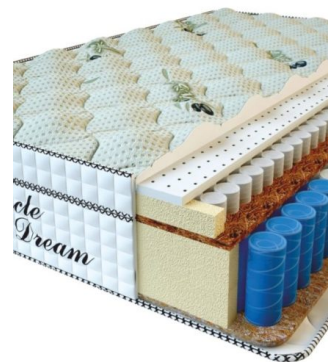

**МАТРАС RELAX
SENSITIVE (200 CM * 150
CM * 36 CM)**

Анатомический матрас Relax
Sensitive

Цена: $ 429

[Матрасы, Мебель, Мебель для
спальни](#)

Height (cm) / Высота (см): 36
Length (cm) / Длина (см): 200
Width (cm) / Ширина (см): 150
Weight (kg) / Вес (кг): 30