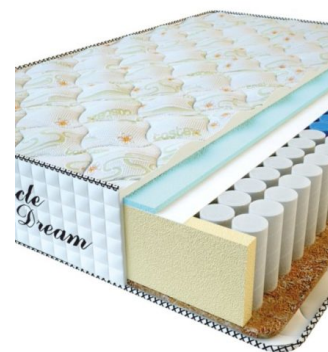

МАТРАС PREMIUM (200 CM * 180 CM * 25 CM)

Анатомический матрас Premium

Цена: $ 245

[Матрасы, Мебель, Мебель для спальни](#)

Height (cm) / Высота (см): 25

Length (cm) / Длина (см): 200

Width (cm) / Ширина (см): 180

Weight (kg) / Вес (кг): 36