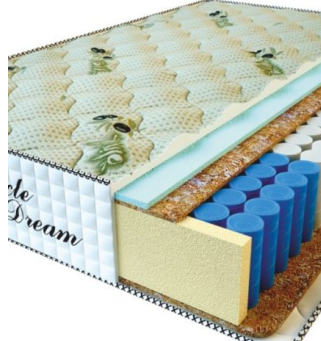

MATPAC PREMIUM LUX (200 CM * 90 CM * 25 CM)

Анатомический матрас Premium Lux

Цена: $ 141

[Матрасы, Мебель, Мебель для спальни](#)

Height (cm) / Высота (см): 25
Length (cm) / Длина (см): 200
Width (cm) / Ширина (см): 90
Weight (kg) / Вес (кг): 18