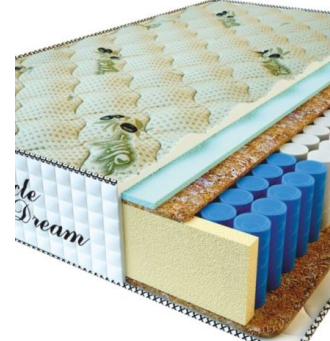

**MATPAC RELAX AMERICANO (190 CM \* 90 CM \* 28 CM)**

Анатомический матрас Relax Americano

Цена: \$ 177

[Матрасы, Мебель, Мебель для спальни](#)

Height (cm) / Высота (см): 28  
Length (cm) / Длина (см): 190  
Width (cm) / Ширина (см): 90  
Weight (kg) / Вес (кг): 17

**MATPAC PREMIUM LUX (200 CM \* 90 CM \* 25 CM)**

Анатомический матрас Premium Lux

Цена: \$ 141

[Матрасы, Мебель, Мебель для спальни](#)

Height (cm) / Высота (см): 25  
Length (cm) / Длина (см): 200  
Width (cm) / Ширина (см): 90  
Weight (kg) / Вес (кг): 18