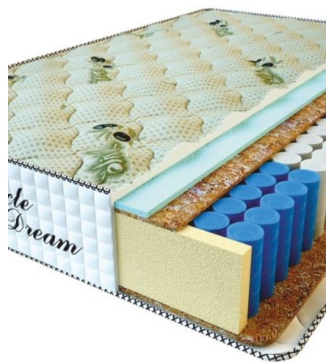

**MATPAC PREMIUM LUX (200 CM \* 90 CM \* 25 CM)**

Анатомический матрас Premium Lux

Цена: \$ 141

[Матрасы, Мебель, Мебель для спальни](#)

Height (cm) / Высота (см): 25  
Length (cm) / Длина (см): 200  
Width (cm) / Ширина (см): 90  
Weight (kg) / Вес (кг): 18

**MATPAC PREMIUM LUX (200 CM \* 180 CM \* 25 CM)**

Анатомический матрас Premium Lux

Цена: \$ 281

[Матрасы, Мебель, Мебель для спальни](#)

Height (cm) / Высота (см): 25  
Length (cm) / Длина (см): 200  
Width (cm) / Ширина (см): 180  
Weight (kg) / Вес (кг): 36