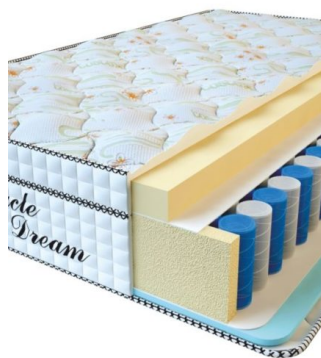

## 9404.29.1000

**MATPAC VISCO SPRING**  
**(200 CM \* 90 CM \* 30 CM)**

Анатомический матрас Visco Spring

Цена: \$ 222

[Матрасы, Мебель, Мебель для спальни](#)

Height (cm) / Высота (см): 30  
 Length (cm) / Длина (см): 200  
 Width (cm) / Ширина (см): 90  
 Weight (kg) / Вес (кг): 18

**MATPAC VISCO SPRING**  
**(200 CM \* 180 CM \* 30 CM)**

Анатомический матрас Visco Spring

Цена: \$ 443

[Матрасы, Мебель, Мебель для спальни](#)

Height (cm) / Высота (см): 30  
 Length (cm) / Длина (см): 200  
 Width (cm) / Ширина (см): 180  
 Weight (kg) / Вес (кг): 36

**MATPAC VISCO SPRING**  
**(200 CM \* 160 CM \* 30 CM)**

Анатомический матрас Visco Spring

Цена: \$ 394

[Матрасы, Мебель, Мебель для спальни](#)

Height (cm) / Высота (см): 30  
 Length (cm) / Длина (см): 200  
 Width (cm) / Ширина (см): 160  
 Weight (kg) / Вес (кг): 32