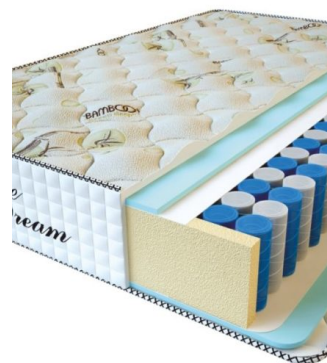

**MATPAC PREMIUM ALTERNATIVE (200 CM \* 160 CM \* 24 CM)**

Анатомический матрас Premium Alternative

Цена: \$ 208  
[Матрасы](#), [Мебель](#), [Мебель для спальни](#)  
 Height (cm) / Высота (см): 24  
 Length (cm) / Длина (см): 200  
 Width (cm) / Ширина (см): 160  
 Weight (kg) / Вес (кг): 32

**MATPAC PREMIUM ALTERNATIVE (200 CM \* 150 CM \* 24 CM)**

Анатомический матрас Premium Alternative

Цена: \$ 195  
[Матрасы](#), [Мебель](#), [Мебель для спальни](#)  
 Height (cm) / Высота (см): 24  
 Length (cm) / Длина (см): 200  
 Width (cm) / Ширина (см): 150  
 Weight (kg) / Вес (кг): 30

**MATPAC PREMIUM ALTERNATIVE (200 CM \* 120 CM \* 24 CM)**

Анатомический матрас Premium Alternative

Цена: \$ 156  
[Матрасы](#), [Мебель](#), [Мебель для спальни](#)  
 Height (cm) / Высота (см): 24  
 Length (cm) / Длина (см): 200  
 Width (cm) / Ширина (см): 120  
 Weight (kg) / Вес (кг): 24