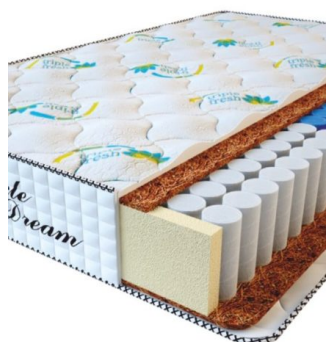

**МАТРАС PREMIUM  
KOKOS (200 CM \* 90 CM \*  
28 CM)**

Анатомический матрас  
Premium Kokos

Цена: \$ 168  
[Матрасы, Мебель, Мебель для спальни](#)  
Height (cm) / Высота (см): 28  
Length (cm) / Длина (см): 200  
Width (cm) / Ширина (см): 90  
Weight (kg) / Вес (кг): 18

**МАТРАС PREMIUM  
KOKOS (200 CM \* 180 CM  
\* 28 CM)**

Анатомический матрас  
Premium Kokos

Цена: \$ 335  
[Матрасы, Мебель, Мебель для спальни](#)  
Height (cm) / Высота (см): 28  
Length (cm) / Длина (см): 200  
Width (cm) / Ширина (см): 180  
Weight (kg) / Вес (кг): 36

**МАТРАС PREMIUM  
KOKOS (200 CM \* 160 CM  
\* 28 CM)**

Анатомический матрас  
Premium Kokos

Цена: \$ 298  
[Матрасы, Мебель, Мебель для спальни](#)  
Height (cm) / Высота (см): 28  
Length (cm) / Длина (см): 200  
Width (cm) / Ширина (см): 160  
Weight (kg) / Вес (кг): 32