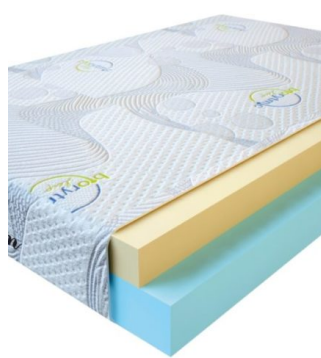

**MATPAC VISCO SPRING**  
**(200 CM \* 150 CM \* 30 CM)**

Анатомический матрас Visco Spring

Цена: \$ 369

[Матрасы, Мебель, Мебель для спальни](#)

Height (cm) / Высота (см): 30  
 Length (cm) / Длина (см): 200  
 Width (cm) / Ширина (см): 150  
 Weight (kg) / Вес (кг): 30

**MATPAC VISCO SPRING**  
**(200 CM \* 120 CM \* 30 CM)**

Анатомический матрас Visco Spring

Цена: \$ 296

[Матрасы, Мебель, Мебель для спальни](#)

Height (cm) / Высота (см): 30  
 Length (cm) / Длина (см): 200  
 Width (cm) / Ширина (см): 120  
 Weight (kg) / Вес (кг): 24

**MATPAC VISCO SPRING**  
**(190 CM \* 90 CM \* 30 CM)**

Анатомический матрас Visco Spring

Цена: \$ 211

[Матрасы, Мебель, Мебель для спальни](#)

Height (cm) / Высота (см): 30  
 Length (cm) / Длина (см): 190  
 Width (cm) / Ширина (см): 90  
 Weight (kg) / Вес (кг): 17