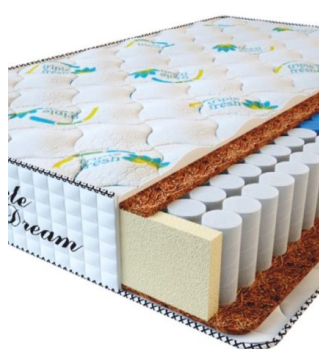

**МАТРАС PREMIUM LIFE  
(200 CM \* 120 CM \* 27  
CM)**

Анатомический матрас  
Premium Life

Цена: \$ 260  
[Матрасы, Мебель, Мебель для спальни](#)  
Height (cm) / Высота (см): 27  
Length (cm) / Длина (см): 200  
Width (cm) / Ширина (см): 120  
Weight (kg) / Вес (кг): 24

**МАТРАС PREMIUM LIFE  
(190 CM \* 90 CM \* 27 CM)**

Анатомический матрас  
Premium Life

Цена: \$ 185  
[Матрасы, Мебель, Мебель для спальни](#)  
Height (cm) / Высота (см): 27  
Length (cm) / Длина (см): 190  
Width (cm) / Ширина (см): 90  
Weight (kg) / Вес (кг): 17