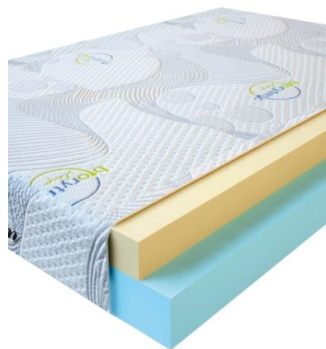

**MATPAC VISCO SPRING**  
**(190 CM \* 90 CM \* 30 CM)**

Анатомический матрас Visco Spring

Цена: \$ 211

[Матрасы, Мебель, Мебель для спальни](#)

Height (cm) / Высота (см): 30  
 Length (cm) / Длина (см): 190  
 Width (cm) / Ширина (см): 90  
 Weight (kg) / Вес (кг): 17

**MATPAC VISCO LOVE**  
**(200 CM \* 90 CM \* 17 CM)**

Анатомический матрас Visco Love

Цена: \$ 168

[Матрасы, Мебель, Мебель для спальни](#)

Height (cm) / Высота (см): 17  
 Length (cm) / Длина (см): 200  
 Width (cm) / Ширина (см): 90  
 Weight (kg) / Вес (кг): 18

**MATPAC VISCO LOVE**  
**(200 CM \* 180 CM \* 17 CM)**

Анатомический матрас Visco Love

Цена: \$ 335

[Матрасы, Мебель, Мебель для спальни](#)

Height (cm) / Высота (см): 17  
 Length (cm) / Длина (см): 200  
 Width (cm) / Ширина (см): 180  
 Weight (kg) / Вес (кг): 36