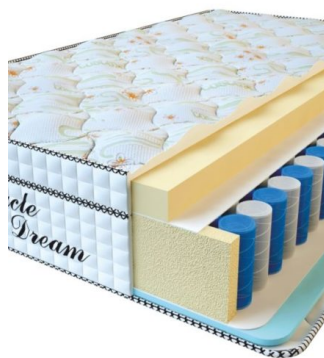

## 9404.29.1000

**MATPAC VISCO SPRING**  
**(200 CM \* 90 CM \* 30 CM)**

Анатомический матрас Visco Spring

Цена: \$ 222

[Матрасы, Мебель, Мебель для спальни](#)

Height (cm) / Высота (см): 30  
 Length (cm) / Длина (см): 200  
 Width (cm) / Ширина (см): 90  
 Weight (kg) / Вес (кг): 18

**MATPAC VISCO SPRING**  
**(200 CM \* 180 CM \* 30 CM)**

Анатомический матрас Visco Spring

Цена: \$ 443

[Матрасы, Мебель, Мебель для спальни](#)

Height (cm) / Высота (см): 30  
 Length (cm) / Длина (см): 200  
 Width (cm) / Ширина (см): 180  
 Weight (kg) / Вес (кг): 36

**MATPAC VISCO SPRING**  
**(200 CM \* 160 CM \* 30 CM)**

Анатомический матрас Visco Spring

Цена: \$ 394

[Матрасы, Мебель, Мебель для спальни](#)

Height (cm) / Высота (см): 30  
 Length (cm) / Длина (см): 200  
 Width (cm) / Ширина (см): 160  
 Weight (kg) / Вес (кг): 32