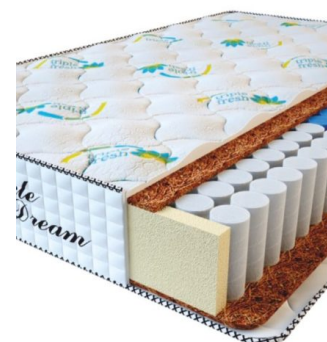

**МАТРАС PREMIUM  
KOKOS (200 CM \* 160 CM  
\* 28 CM)**

Анатомический матрас  
Premium Kokos

Цена: \$ 298  
[Матрасы, Мебель, Мебель для спальни](#)  
Height (cm) / Высота (см): 28  
Length (cm) / Длина (см): 200  
Width (cm) / Ширина (см): 160  
Weight (kg) / Вес (кг): 32

**МАТРАС PREMIUM  
KOKOS (200 CM \* 150 CM  
\* 28 CM)**

Анатомический матрас  
Premium Kokos

Цена: \$ 279  
[Матрасы, Мебель, Мебель для спальни](#)  
Height (cm) / Высота (см): 28  
Length (cm) / Длина (см): 200  
Width (cm) / Ширина (см): 150  
Weight (kg) / Вес (кг): 30

**МАТРАС PREMIUM  
KOKOS (200 CM \* 120 CM  
\* 28 CM)**

Анатомический матрас  
Premium Kokos

Цена: \$ 224  
[Матрасы, Мебель, Мебель для спальни](#)  
Height (cm) / Высота (см): 28  
Length (cm) / Длина (см): 200  
Width (cm) / Ширина (см): 120  
Weight (kg) / Вес (кг): 24