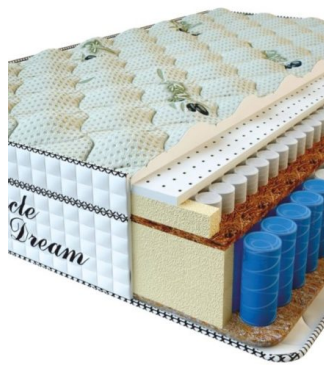

**MATPAC VISCO LOVE  
(200 CM \* 120 CM \* 17  
CM)**

Анатомический матрас Visco Love

**Цена:** \$ 224  
[Матрасы, Мебель, Мебель для спальни](#)  
**Height (cm) / Высота (см):** 17  
**Length (cm) / Длина (см):** 200  
**Width (cm) / Ширина (см):** 120  
**Weight (kg) / Вес (кг):** 24

**MATPAC VISCO LOVE  
(190 CM \* 90 CM \* 17  
CM)**

Анатомический матрас Visco Love

**Цена:** \$ 160  
[Матрасы, Мебель, Мебель для спальни](#)  
**Height (cm) / Высота (см):** 17  
**Length (cm) / Длина (см):** 190  
**Width (cm) / Ширина (см):** 90  
**Weight (kg) / Вес (кг):** 17

**MATPAC RELAX  
SENSITIVE (200 CM \* 90  
CM \* 36 CM)**

Анатомический матрас Relax Sensitive

**Цена:** \$ 258  
[Матрасы, Мебель, Мебель для спальни](#)  
**Height (cm) / Высота (см):** 36  
**Length (cm) / Длина (см):** 200  
**Width (cm) / Ширина (см):** 90  
**Weight (kg) / Вес (кг):** 18