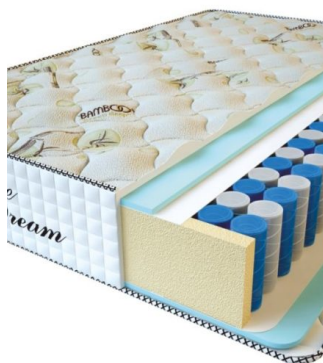

**MATPAC PREMIUM ALTERNATIVE (200 CM \* 160 CM \* 24 CM)**

Анатомический матрас Premium Alternative

Цена: \$ 208  
[Матрасы](#), [Мебель](#), [Мебель для спальни](#)  
 Height (cm) / Высота (см): 24  
 Length (cm) / Длина (см): 200  
 Width (cm) / Ширина (см): 160  
 Weight (kg) / Вес (кг): 32

**MATPAC PREMIUM ALTERNATIVE (200 CM \* 150 CM \* 24 CM)**

Анатомический матрас Premium Alternative

Цена: \$ 195  
[Матрасы](#), [Мебель](#), [Мебель для спальни](#)  
 Height (cm) / Высота (см): 24  
 Length (cm) / Длина (см): 200  
 Width (cm) / Ширина (см): 150  
 Weight (kg) / Вес (кг): 30