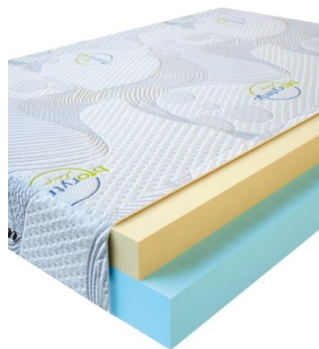

**MATPAC VISCO LOVE**  
**(200 CM \* 180 CM \* 17 CM)**

Анатомический матрас Visco Love

Цена: \$ 335

[Матрасы, Мебель, Мебель для спальни](#)

Height (cm) / Высота (см): 17  
 Length (cm) / Длина (см): 200  
 Width (cm) / Ширина (см): 180  
 Weight (kg) / Вес (кг): 36

**MATPAC VISCO LOVE  
(200 CM \* 160 CM \* 17  
CM)**

Анатомический матрас Visco Love

**Цена:** \$ 298  
[Матрасы, Мебель, Мебель для спальни](#)  
**Height (cm) / Высота (см):** 17  
**Length (cm) / Длина (см):** 200  
**Width (cm) / Ширина (см):** 160  
**Weight (kg) / Вес (кг):** 32

**MATPAC VISCO LOVE  
(200 CM \* 150 CM \* 17  
CM)**

Анатомический матрас Visco Love

**Цена:** \$ 279  
[Матрасы, Мебель, Мебель для спальни](#)  
**Height (cm) / Высота (см):** 17  
**Length (cm) / Длина (см):** 200  
**Width (cm) / Ширина (см):** 150  
**Weight (kg) / Вес (кг):** 30

**MATPAC VISCO LOVE  
(200 CM \* 120 CM \* 17  
CM)**

Анатомический матрас Visco Love

**Цена:** \$ 224  
[Матрасы, Мебель, Мебель для спальни](#)  
**Height (cm) / Высота (см):** 17  
**Length (cm) / Длина (см):** 200  
**Width (cm) / Ширина (см):** 120  
**Weight (kg) / Вес (кг):** 24