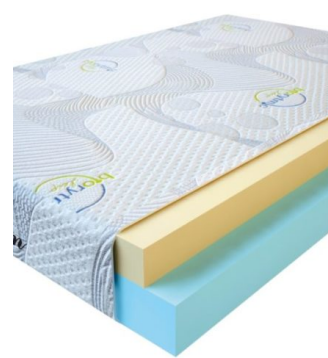

**MATPAC VISCO SPRING**  
**(200 CM \* 120 CM \* 30 CM)**

Анатомический матрас Visco Spring

Цена: \$ 296

[Матрасы, Мебель, Мебель для спальни](#)

Height (cm) / Высота (см): 30  
 Length (cm) / Длина (см): 200  
 Width (cm) / Ширина (см): 120  
 Weight (kg) / Вес (кг): 24

**MATPAC VISCO SPRING**  
**(190 CM \* 90 CM \* 30 CM)**

Анатомический матрас Visco Spring

Цена: \$ 211

[Матрасы, Мебель, Мебель для спальни](#)

Height (cm) / Высота (см): 30  
 Length (cm) / Длина (см): 190  
 Width (cm) / Ширина (см): 90  
 Weight (kg) / Вес (кг): 17

**MATPAC VISCO LOVE**  
**(200 CM \* 90 CM \* 17 CM)**

Анатомический матрас Visco Love

Цена: \$ 168

[Матрасы, Мебель, Мебель для спальни](#)

Height (cm) / Высота (см): 17  
 Length (cm) / Длина (см): 200  
 Width (cm) / Ширина (см): 90  
 Weight (kg) / Вес (кг): 18