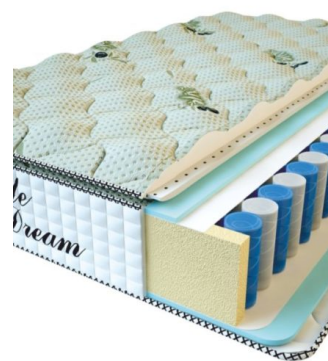

**МАТРАС PREMIUM LIFE
(200 CM * 150 CM * 27 CM)**

Анатомический матрас
Premium Life

Цена: $ 324
[Матрасы, Мебель, Мебель для спальни](#)
Height (cm) / Высота (см): 27
Length (cm) / Длина (см): 200
Width (cm) / Ширина (см): 150
Weight (kg) / Вес (кг): 30