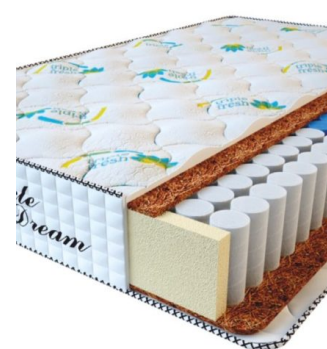

**МАТРАС PREMIUM LIFE  
(190 CM \* 90 CM \* 27 CM)**

Анатомический матрас  
Premium Life

Цена: \$ 185  
[Матрасы, Мебель, Мебель для спальни](#)  
Height (cm) / Высота (см): 27  
Length (cm) / Длина (см): 190  
Width (cm) / Ширина (см): 90  
Weight (kg) / Вес (кг): 17

**МАТРАС PREMIUM  
KOKOS (200 CM \* 90 CM \*  
28 CM)**

Анатомический матрас  
Premium Kokos

Цена: \$ 168  
[Матрасы, Мебель, Мебель для спальни](#)  
Height (cm) / Высота (см): 28  
Length (cm) / Длина (см): 200  
Width (cm) / Ширина (см): 90  
Weight (kg) / Вес (кг): 18