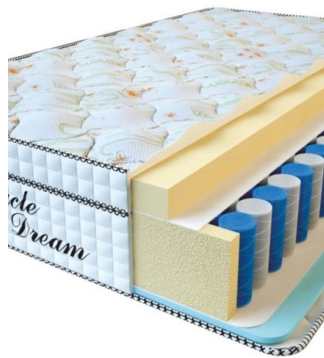

**MATPAC VISCO SPRING**  
**(200 CM \* 160 CM \* 30 CM)**

Анатомический матрас Visco Spring

Цена: \$ 394

[Матрасы, Мебель, Мебель для спальни](#)

Height (cm) / Высота (см): 30  
 Length (cm) / Длина (см): 200  
 Width (cm) / Ширина (см): 160  
 Weight (kg) / Вес (кг): 32

**MATPAC VISCO SPRING**  
**(200 CM \* 150 CM \* 30 CM)**

Анатомический матрас Visco Spring

Цена: \$ 369

[Матрасы, Мебель, Мебель для спальни](#)

Height (cm) / Высота (см): 30  
 Length (cm) / Длина (см): 200  
 Width (cm) / Ширина (см): 150  
 Weight (kg) / Вес (кг): 30

**MATPAC VISCO SPRING**  
**(200 CM \* 120 CM \* 30 CM)**

Анатомический матрас Visco Spring

Цена: \$ 296

[Матрасы, Мебель, Мебель для спальни](#)

Height (cm) / Высота (см): 30  
 Length (cm) / Длина (см): 200  
 Width (cm) / Ширина (см): 120  
 Weight (kg) / Вес (кг): 24

**MATPAC VISCO SPRING**  
**(190 CM \* 90 CM \* 30 CM)**

Анатомический матрас Visco Spring

Цена: \$ 211

[Матрасы, Мебель, Мебель для спальни](#)

Height (cm) / Высота (см): 30  
 Length (cm) / Длина (см): 190  
 Width (cm) / Ширина (см): 90  
 Weight (kg) / Вес (кг): 17