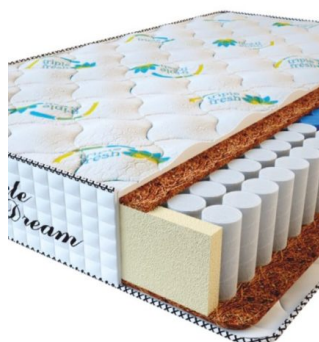

**МАТРАС PREMIUM  
KOKOS (200 CM \* 180 CM  
\* 28 CM)**

Анатомический матрас  
Premium Kokos

Цена: \$ 335  
[Матрасы, Мебель, Мебель для спальни](#)  
Height (cm) / Высота (см): 28  
Length (cm) / Длина (см): 200  
Width (cm) / Ширина (см): 180  
Weight (kg) / Вес (кг): 36

**МАТРАС PREMIUM  
KOKOS (200 CM \* 160 CM  
\* 28 CM)**

Анатомический матрас  
Premium Kokos

Цена: \$ 298  
[Матрасы, Мебель, Мебель для спальни](#)  
Height (cm) / Высота (см): 28  
Length (cm) / Длина (см): 200  
Width (cm) / Ширина (см): 160  
Weight (kg) / Вес (кг): 32

**МАТРАС PREMIUM  
KOKOS (200 CM \* 150 CM  
\* 28 CM)**

Анатомический матрас  
Premium Kokos

Цена: \$ 279  
[Матрасы, Мебель, Мебель для спальни](#)  
Height (cm) / Высота (см): 28  
Length (cm) / Длина (см): 200  
Width (cm) / Ширина (см): 150  
Weight (kg) / Вес (кг): 30