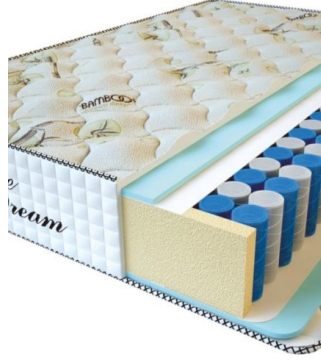

**МАТРАС PREMIUM DREAM (200 CM \* 150 CM \* 27 CM)**

Анатомический матрас Premium Dream

Цена: \$ 324  
[Матрасы, Мебель, Мебель для спальни](#)  
 Height (cm) / Высота (см): 27  
 Length (cm) / Длина (см): 200  
 Width (cm) / Ширина (см): 150  
 Weight (kg) / Вес (кг): 30

**МАТРАС PREMIUM DREAM (200 CM \* 120 CM \* 27 CM)**

Анатомический матрас Premium Dream

Цена: \$ 260  
[Матрасы, Мебель, Мебель для спальни](#)  
 Height (cm) / Высота (см): 27  
 Length (cm) / Длина (см): 200  
 Width (cm) / Ширина (см): 120  
 Weight (kg) / Вес (кг): 24

**МАТРАС PREMIUM DREAM (190 CM \* 90 CM \* 27 CM)**

Анатомический матрас Premium Dream

Цена: \$ 185  
[Матрасы, Мебель, Мебель для спальни](#)  
 Height (cm) / Высота (см): 27  
 Length (cm) / Длина (см): 190  
 Width (cm) / Ширина (см): 90  
 Weight (kg) / Вес (кг): 17