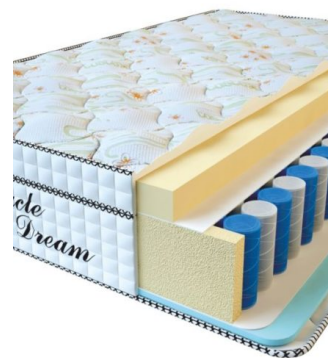

## 9404.29.1000

**MATPAC VISCO SPRING**  
**(200 CM \* 90 CM \* 30 CM)**

Анатомический матрас Visco Spring

Цена: \$ 222

[Матрасы, Мебель, Мебель для спальни](#)

Height (cm) / Высота (см): 30  
 Length (cm) / Длина (см): 200  
 Width (cm) / Ширина (см): 90  
 Weight (kg) / Вес (кг): 18

**MATPAC VISCO SPRING**  
**(200 CM \* 180 CM \* 30 CM)**

Анатомический матрас Visco Spring

Цена: \$ 443

[Матрасы, Мебель, Мебель для спальни](#)

Height (cm) / Высота (см): 30  
 Length (cm) / Длина (см): 200  
 Width (cm) / Ширина (см): 180  
 Weight (kg) / Вес (кг): 36

**MATPAC VISCO SPRING**  
**(200 CM \* 160 CM \* 30 CM)**

Анатомический матрас Visco Spring

Цена: \$ 394

[Матрасы, Мебель, Мебель для спальни](#)

Height (cm) / Высота (см): 30  
 Length (cm) / Длина (см): 200  
 Width (cm) / Ширина (см): 160  
 Weight (kg) / Вес (кг): 32

**MATPAC VISCO SPRING**  
**(200 CM \* 150 CM \* 30 CM)**

Анатомический матрас Visco Spring

Цена: \$ 369

[Матрасы, Мебель, Мебель для спальни](#)

Height (cm) / Высота (см): 30  
 Length (cm) / Длина (см): 200  
 Width (cm) / Ширина (см): 150  
 Weight (kg) / Вес (кг): 30