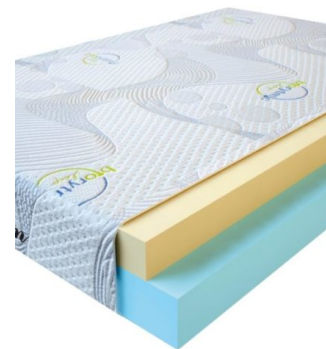

**MATPAC VISCO LOVE  
(200 CM \* 160 CM \* 17  
CM)**

Анатомический матрас Visco Love

**Цена:** \$ 298  
[Матрасы, Мебель, Мебель для спальни](#)  
**Height (cm) / Высота (см):** 17  
**Length (cm) / Длина (см):** 200  
**Width (cm) / Ширина (см):** 160  
**Weight (kg) / Вес (кг):** 32

**MATPAC VISCO LOVE  
(200 CM \* 150 CM \* 17  
CM)**

Анатомический матрас Visco Love

**Цена:** \$ 279  
[Матрасы, Мебель, Мебель для спальни](#)  
**Height (cm) / Высота (см):** 17  
**Length (cm) / Длина (см):** 200  
**Width (cm) / Ширина (см):** 150  
**Weight (kg) / Вес (кг):** 30

**MATPAC VISCO LOVE  
(200 CM \* 120 CM \* 17  
CM)**

Анатомический матрас Visco Love

**Цена:** \$ 224  
[Матрасы, Мебель, Мебель для спальни](#)  
**Height (cm) / Высота (см):** 17  
**Length (cm) / Длина (см):** 200  
**Width (cm) / Ширина (см):** 120  
**Weight (kg) / Вес (кг):** 24