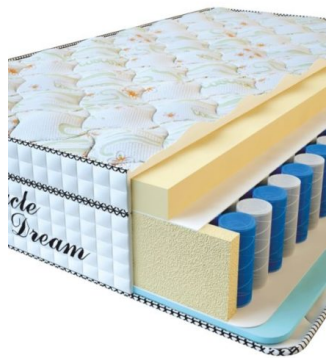

**MATPAC VISCO SPRING**  
**(200 CM \* 180 CM \* 30 CM)**

Анатомический матрас Visco Spring

Цена: \$ 443

[Матрасы, Мебель, Мебель для спальни](#)

Height (cm) / Высота (см): 30  
 Length (cm) / Длина (см): 200  
 Width (cm) / Ширина (см): 180  
 Weight (kg) / Вес (кг): 36

**MATPAC VISCO SPRING**  
**(200 CM \* 160 CM \* 30 CM)**

Анатомический матрас Visco Spring

Цена: \$ 394

[Матрасы, Мебель, Мебель для спальни](#)

Height (cm) / Высота (см): 30  
 Length (cm) / Длина (см): 200  
 Width (cm) / Ширина (см): 160  
 Weight (kg) / Вес (кг): 32

**MATPAC VISCO SPRING**  
**(200 CM \* 150 CM \* 30 CM)**

Анатомический матрас Visco Spring

Цена: \$ 369

[Матрасы, Мебель, Мебель для спальни](#)

Height (cm) / Высота (см): 30  
 Length (cm) / Длина (см): 200  
 Width (cm) / Ширина (см): 150  
 Weight (kg) / Вес (кг): 30

**MATPAC VISCO SPRING**  
**(200 CM \* 120 CM \* 30 CM)**

Анатомический матрас Visco Spring

Цена: \$ 296

[Матрасы, Мебель, Мебель для спальни](#)

Height (cm) / Высота (см): 30  
 Length (cm) / Длина (см): 200  
 Width (cm) / Ширина (см): 120  
 Weight (kg) / Вес (кг): 24