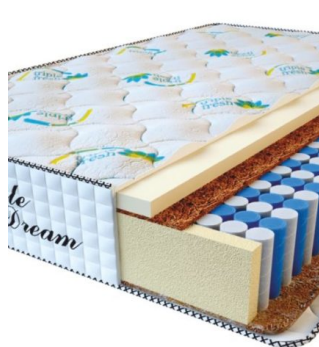

**MATPAC RELAX SENSITIVE (200 CM \* 120 CM \* 36 CM)**

Анатомический матрас Relax Sensitive

Цена: \$ 344  
[Матрасы, Мебель, Мебель для спальни](#)  
 Height (cm) / Высота (см): 36  
 Length (cm) / Длина (см): 200  
 Width (cm) / Ширина (см): 120  
 Weight (kg) / Вес (кг): 24

**MATPAC RELAX SENSITIVE (190 CM \* 90 CM \* 36 CM)**

Анатомический матрас Relax Sensitive

Цена: \$ 245  
[Матрасы, Мебель, Мебель для спальни](#)  
 Height (cm) / Высота (см): 36  
 Length (cm) / Длина (см): 190  
 Width (cm) / Ширина (см): 90  
 Weight (kg) / Вес (кг): 17