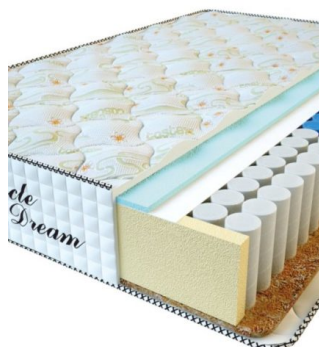

**МАТРАС PREMIUM (200 CM \* 180 CM \* 25 CM)**

Анатомический матрас Premium

Цена: \$ 245  
[Матрасы, Мебель, Мебель для спальни](#)  
 Height (cm) / Высота (см): 25  
 Length (cm) / Длина (см): 200  
 Width (cm) / Ширина (см): 180  
 Weight (kg) / Вес (кг): 36

**МАТРАС PREMIUM (200 CM \* 160 CM \* 25 CM)**

Анатомический матрас Premium

Цена: \$ 218  
[Матрасы, Мебель, Мебель для спальни](#)  
 Height (cm) / Высота (см): 25  
 Length (cm) / Длина (см): 200  
 Width (cm) / Ширина (см): 160  
 Weight (kg) / Вес (кг): 32

**МАТРАС PREMIUM (200 CM \* 150 CM \* 25 CM)**

Анатомический матрас Premium

Цена: \$ 204  
[Матрасы, Мебель, Мебель для спальни](#)  
 Height (cm) / Высота (см): 25  
 Length (cm) / Длина (см): 200  
 Width (cm) / Ширина (см): 150  
 Weight (kg) / Вес (кг): 30