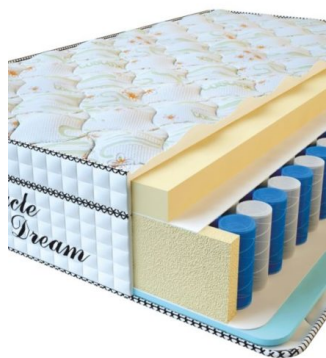

## 9404.29.1000

**MATPAC VISCO SPRING**  
**(200 CM \* 90 CM \* 30 CM)**

Анатомический матрас Visco Spring

Цена: \$ 222

[Матрасы, Мебель, Мебель для спальни](#)

Height (cm) / Высота (см): 30  
 Length (cm) / Длина (см): 200  
 Width (cm) / Ширина (см): 90  
 Weight (kg) / Вес (кг): 18

**MATPAC VISCO SPRING**  
**(200 CM \* 180 CM \* 30 CM)**

Анатомический матрас Visco Spring

Цена: \$ 443

[Матрасы, Мебель, Мебель для спальни](#)

Height (cm) / Высота (см): 30  
 Length (cm) / Длина (см): 200  
 Width (cm) / Ширина (см): 180  
 Weight (kg) / Вес (кг): 36

**MATPAC VISCO SPRING**  
**(200 CM \* 160 CM \* 30 CM)**

Анатомический матрас Visco Spring

Цена: \$ 394

[Матрасы, Мебель, Мебель для спальни](#)

Height (cm) / Высота (см): 30  
 Length (cm) / Длина (см): 200  
 Width (cm) / Ширина (см): 160  
 Weight (kg) / Вес (кг): 32