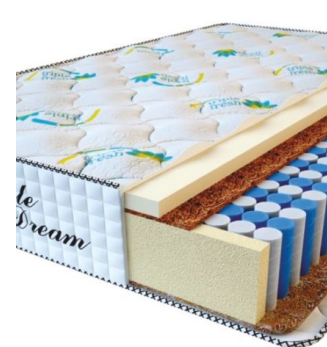

MATPAC RELAX MEMORY (200 CM * 180 CM * 30 CM)

Анатомический матрас Relax Americano

Цена: $ 407
[Матрасы, Мебель, Мебель для спальни](#)
Height (cm) / Высота (см): 30
Length (cm) / Длина (см): 200
Width (cm) / Ширина (см): 180
Weight (kg) / Вес (кг): 36