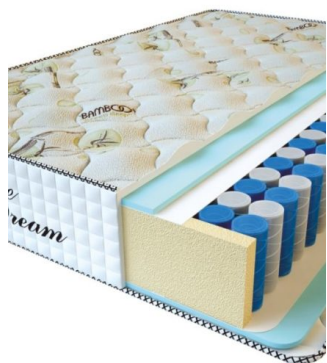

**МАТРАС PREMIUM DREAM (190 CM \* 90 CM \* 27 CM)**

Анатомический матрас Premium Dream

Цена: \$ 185  
[Матрасы, Мебель, Мебель для спальни](#)  
 Height (cm) / Высота (см): 27  
 Length (cm) / Длина (см): 190  
 Width (cm) / Ширина (см): 90  
 Weight (kg) / Вес (кг): 17

**МАТРАС PREMIUM ALTERNATIVE (200 CM \* 90 CM \* 24 CM)**

Анатомический матрас Premium Alternative

Цена: \$ 117  
[Матрасы, Мебель, Мебель для спальни](#)  
 Height (cm) / Высота (см): 24  
 Length (cm) / Длина (см): 200  
 Width (cm) / Ширина (см): 90  
 Weight (kg) / Вес (кг): 18

**МАТРАС PREMIUM ALTERNATIVE (200 CM \* 180 CM \* 24 CM)**

Анатомический матрас Premium Alternative

Цена: \$ 234  
[Матрасы, Мебель, Мебель для спальни](#)  
 Height (cm) / Высота (см): 24  
 Length (cm) / Длина (см): 200  
 Width (cm) / Ширина (см): 180  
 Weight (kg) / Вес (кг): 36