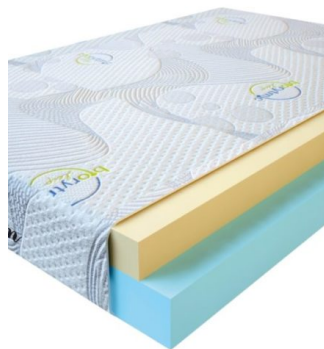

**MATPAC VISCO LOVE**  
**(200 CM \* 90 CM \* 17 CM)**

Анатомический матрас Visco Love

Цена: \$ 168

[Матрасы, Мебель, Мебель для спальни](#)

Height (cm) / Высота (см): 17  
 Length (cm) / Длина (см): 200  
 Width (cm) / Ширина (см): 90  
 Weight (kg) / Вес (кг): 18

**MATPAC VISCO LOVE**  
**(200 CM \* 180 CM \* 17 CM)**

Анатомический матрас Visco Love

Цена: \$ 335

[Матрасы, Мебель, Мебель для спальни](#)

Height (cm) / Высота (см): 17  
 Length (cm) / Длина (см): 200  
 Width (cm) / Ширина (см): 180  
 Weight (kg) / Вес (кг): 36

**MATPAC VISCO LOVE  
(200 CM \* 160 CM \* 17  
CM)**

Анатомический матрас Visco Love

**Цена:** \$ 298  
[Матрасы, Мебель, Мебель для спальни](#)  
**Height (cm) / Высота (см):** 17  
**Length (cm) / Длина (см):** 200  
**Width (cm) / Ширина (см):** 160  
**Weight (kg) / Вес (кг):** 32

**MATPAC VISCO LOVE  
(200 CM \* 150 CM \* 17  
CM)**

Анатомический матрас Visco Love

**Цена:** \$ 279  
[Матрасы, Мебель, Мебель для спальни](#)  
**Height (cm) / Высота (см):** 17  
**Length (cm) / Длина (см):** 200  
**Width (cm) / Ширина (см):** 150  
**Weight (kg) / Вес (кг):** 30