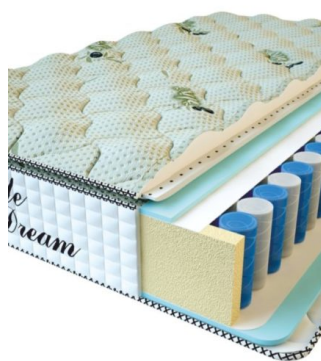

**МАТРАС PREMIUM LIFE
(200 CM * 160 CM * 27 CM)**

Анатомический матрас
Premium Life

Цена: $ 346
[Матрасы, Мебель, Мебель для спальни](#)
Height (cm) / Высота (см): 27
Length (cm) / Длина (см): 200
Width (cm) / Ширина (см): 160
Weight (kg) / Вес (кг): 32