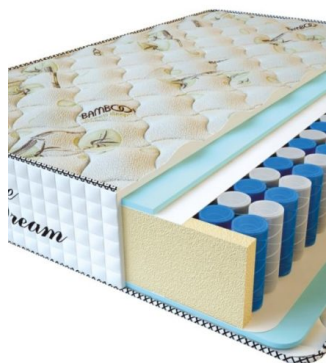

**МАТРАС PREMIUM ALTERNATIVE (200 CM \* 180 CM \* 24 CM)**

Анатомический матрас Premium Alternative

Цена: \$ 234  
[Матрасы, Мебель, Мебель для спальни](#)  
 Height (cm) / Высота (см): 24  
 Length (cm) / Длина (см): 200  
 Width (cm) / Ширина (см): 180  
 Weight (kg) / Вес (кг): 36

**MATPAC PREMIUM ALTERNATIVE (200 CM \* 160 CM \* 24 CM)**

Анатомический матрас Premium Alternative

Цена: \$ 208  
[Матрасы](#), [Мебель](#), [Мебель для спальни](#)  
 Height (cm) / Высота (см): 24  
 Length (cm) / Длина (см): 200  
 Width (cm) / Ширина (см): 160  
 Weight (kg) / Вес (кг): 32