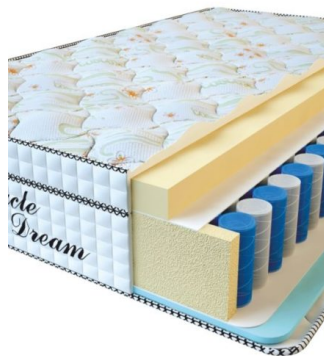

МАТРАС VISCO SPRING (200 CM * 160 CM * 30 CM)

Анатомический матрас Visco Spring

Цена: \$ 394

[Матрасы](#), [Мебель](#), [Мебель для спальни](#)

Height (cm) / Высота (см): 30
Length (cm) / Длина (см): 200
Width (cm) / Ширина (см): 160
Weight (kg) / Вес (кг): 32

МАТРАС VISCO SPRING (200 CM * 150 CM * 30 CM)

Анатомический матрас Visco Spring

Цена: \$ 369

[Матрасы](#), [Мебель](#), [Мебель для спальни](#)

Height (cm) / Высота (см): 30
Length (cm) / Длина (см): 200
Width (cm) / Ширина (см): 150
Weight (kg) / Вес (кг): 30

МАТРАС VISCO SPRING (200 CM * 120 CM * 30 CM)

Анатомический матрас Visco Spring

Цена: \$ 296

[Матрасы](#), [Мебель](#), [Мебель для спальни](#)

Height (cm) / Высота (см): 30
Length (cm) / Длина (см): 200
Width (cm) / Ширина (см): 120
Weight (kg) / Вес (кг): 24