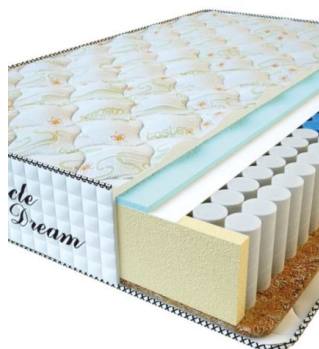

МАТРАС PREMIUM (200 CM * 180 CM * 25 CM)

Анатомический матрас Premium

Цена: \$ 245

[Матрасы, Мебель, Мебель для спальни](#)

Height (cm) / Высота (см): 25
Length (cm) / Длина (см): 200
Width (cm) / Ширина (см): 180
Weight (kg) / Вес (кг): 36

МАТРАС PREMIUM (200 CM * 160 CM * 25 CM)

Анатомический матрас Premium

Цена: \$ 218

[Матрасы, Мебель, Мебель для спальни](#)

Height (cm) / Высота (см): 25
Length (cm) / Длина (см): 200
Width (cm) / Ширина (см): 160
Weight (kg) / Вес (кг): 32

МАТРАС PREMIUM (200 CM * 150 CM * 25 CM)

Анатомический матрас Premium

Цена: \$ 204

[Матрасы, Мебель, Мебель для спальни](#)

Height (cm) / Высота (см): 25
Length (cm) / Длина (см): 200
Width (cm) / Ширина (см): 150
Weight (kg) / Вес (кг): 30