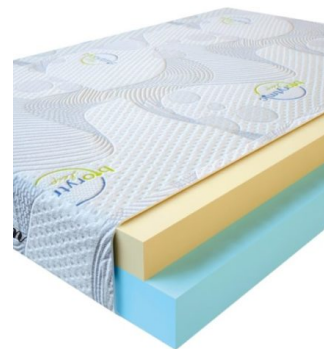

**МАТРАС VISCO LOVE
(200 CM * 150 CM * 17
CM)**

Анатомический матрас Visco
Love

Цена: \$ 279

[Матрасы, Мебель, Мебель для спальни](#)

Height (cm) / Высота (см): 17
Length (cm) / Длина (см): 200
Width (cm) / Ширина (см): 150
Weight (kg) / Вес (кг): 30

**МАТРАС VISCO LOVE
(200 CM * 120 CM * 17
CM)**

Анатомический матрас Visco
Love

Цена: \$ 224

[Матрасы, Мебель, Мебель для спальни](#)

Height (cm) / Высота (см): 17
Length (cm) / Длина (см): 200
Width (cm) / Ширина (см): 120
Weight (kg) / Вес (кг): 24