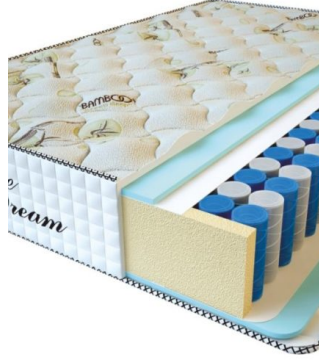

Цена: \$ 185

[Матрасы, Мебель, Мебель для спальни](#)

Height (cm) / Высота (см): 27

Length (cm) / Длина (см): 190

Width (cm) / Ширина (см): 90

Weight (kg) / Вес (кг): 17

МАТРАС PREMIUM ALTERNATIVE (200 CM * 90 CM * 24 CM)