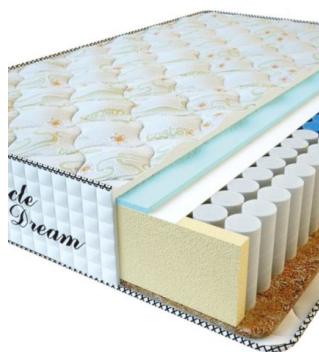

**MATPAC PREMIUM AIR
TOUCH (200 CM * 150 CM
* 28 CM)**

Анатомический матрас
Premium Air Touch

Цена: \$ 339

[Матрасы](#), [Мебель](#), [Мебель для спальни](#)

Height (cm) / Высота (см): 28
Length (cm) / Длина (см): 200
Width (cm) / Ширина (см): 150
Weight (kg) / Вес (кг): 30

МАТРАС PREMIUM AIR TOUCH (200 CM * 120 CM * 28 CM)

Анатомический матрас Premium Air Touch

Цена: \$ 272
[Матрасы, Мебель, Мебель для спальни](#)
 Height (cm) / Высота (см): 28
 Length (cm) / Длина (см): 200
 Width (cm) / Ширина (см): 120
 Weight (kg) / Вес (кг): 24

МАТРАС PREMIUM AIR TOUCH (190 CM * 90 CM * 28 CM)

Анатомический матрас Premium Air Touch

Цена: \$ 194
[Матрасы, Мебель, Мебель для спальни](#)
 Height (cm) / Высота (см): 28
 Length (cm) / Длина (см): 190
 Width (cm) / Ширина (см): 90
 Weight (kg) / Вес (кг): 17