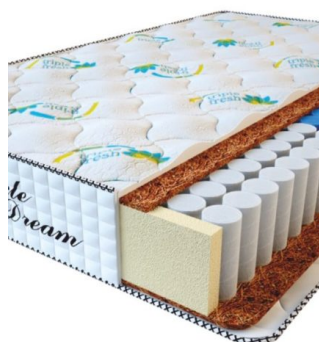

**МАТРАС PREMIUM
KOKOS (200 CM * 180 CM
* 28 CM)**

Анатомический матрас
Premium Kokos

Цена: \$ 335

[Матрасы, Мебель, Мебель для спальни](#)

Height (cm) / Высота (см): 28
Length (cm) / Длина (см): 200
Width (cm) / Ширина (см): 180
Weight (kg) / Вес (кг): 36

**МАТРАС PREMIUM
KOKOS (200 CM * 160 CM
* 28 CM)**

Анатомический матрас
Premium Kokos

Цена: \$ 298

[Матрасы, Мебель, Мебель для спальни](#)

Height (cm) / Высота (см): 28
Length (cm) / Длина (см): 200
Width (cm) / Ширина (см): 160
Weight (kg) / Вес (кг): 32

**МАТРАС PREMIUM
KOKOS (200 CM * 150 CM
* 28 CM)**

Анатомический матрас
Premium Kokos

Цена: \$ 279

[Матрасы, Мебель, Мебель для спальни](#)

Height (cm) / Высота (см): 28
Length (cm) / Длина (см): 200
Width (cm) / Ширина (см): 150
Weight (kg) / Вес (кг): 30