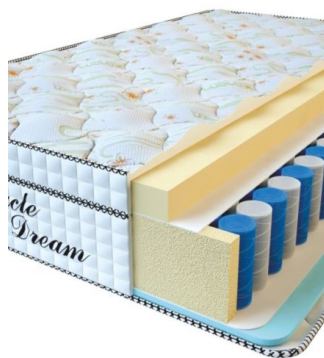

**МАТРАС VISCO SPRING
(200 CM * 180 CM * 30 CM)**

Анатомический матрас Visco Spring

Цена: $ 443

[Матрасы](#), [Мебель](#), [Мебель для спальни](#)

Height (cm) / Высота (см): 30
Length (cm) / Длина (см): 200
Width (cm) / Ширина (см): 180
Weight (kg) / Вес (кг): 36