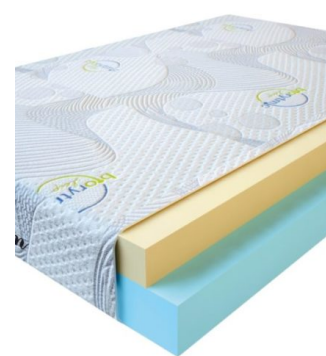

**МАТРАС VISCO SPRING
(200 CM * 120 CM * 30 CM)**

Анатомический матрас Visco Spring

Цена: \$ 296

[Матрасы, Мебель, Мебель для спальни](#)

Height (cm) / Высота (см): 30
Length (cm) / Длина (см): 200
Width (cm) / Ширина (см): 120
Weight (kg) / Вес (кг): 24

**МАТРАС VISCO SPRING
(190 CM * 90 CM * 30 CM)**

Анатомический матрас Visco Spring

Цена: \$ 211

[Матрасы, Мебель, Мебель для спальни](#)

Height (cm) / Высота (см): 30
Length (cm) / Длина (см): 190
Width (cm) / Ширина (см): 90
Weight (kg) / Вес (кг): 17

**МАТРАС VISCO LOVE
(200 CM * 90 CM * 17 CM)**

Анатомический матрас Visco Love

Цена: \$ 168

[Матрасы, Мебель, Мебель для спальни](#)

Height (cm) / Высота (см): 17
Length (cm) / Длина (см): 200
Width (cm) / Ширина (см): 90
Weight (kg) / Вес (кг): 18