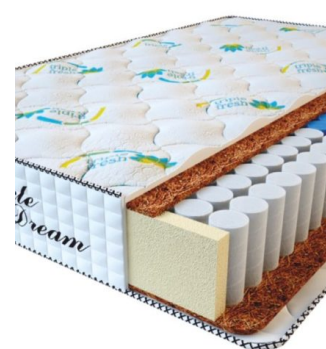

**МАТРАС PREMIUM LIFE
(200 CM * 120 CM * 27
CM)**

Анатомический матрас
Premium Life

Цена: \$ 260

[Матрасы, Мебель, Мебель для спальни](#)

Height (cm) / Высота (см): 27
Length (cm) / Длина (см): 200
Width (cm) / Ширина (см): 120
Weight (kg) / Вес (кг): 24

**МАТРАС PREMIUM LIFE
(190 CM * 90 CM * 27 CM)**

Анатомический матрас
Premium Life

Цена: \$ 185

[Матрасы, Мебель, Мебель для спальни](#)

Height (cm) / Высота (см): 27
Length (cm) / Длина (см): 190
Width (cm) / Ширина (см): 90
Weight (kg) / Вес (кг): 17

**МАТРАС PREMIUM
KOKOS (200 CM * 90 CM *
28 CM)**

Анатомический матрас
Premium Kokos

Цена: \$ 168

[Матрасы, Мебель, Мебель для спальни](#)

Height (cm) / Высота (см): 28
Length (cm) / Длина (см): 200
Width (cm) / Ширина (см): 90
Weight (kg) / Вес (кг): 18