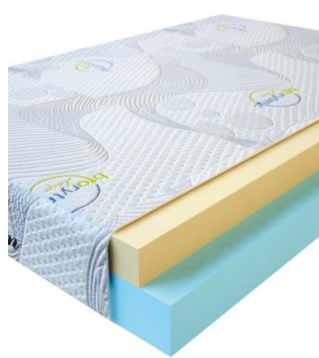

**МАТРАС VISCO SPRING
(200 CM * 150 CM * 30 CM)**

Анатомический матрас Visco Spring

Цена: \$ 369

[Матрасы](#), [Мебель](#), [Мебель для спальни](#)

Height (cm) / Высота (см): 30
Length (cm) / Длина (см): 200
Width (cm) / Ширина (см): 150
Weight (kg) / Вес (кг): 30

**МАТРАС VISCO SPRING
(200 CM * 120 CM * 30 CM)**

Анатомический матрас Visco Spring

Цена: \$ 296

[Матрасы](#), [Мебель](#), [Мебель для спальни](#)

Height (cm) / Высота (см): 30
Length (cm) / Длина (см): 200
Width (cm) / Ширина (см): 120
Weight (kg) / Вес (кг): 24

**МАТРАС VISCO SPRING
(190 CM * 90 CM * 30 CM)**

Анатомический матрас Visco Spring

Цена: \$ 211

[Матрасы](#), [Мебель](#), [Мебель для спальни](#)

Height (cm) / Высота (см): 30
Length (cm) / Длина (см): 190
Width (cm) / Ширина (см): 90
Weight (kg) / Вес (кг): 17