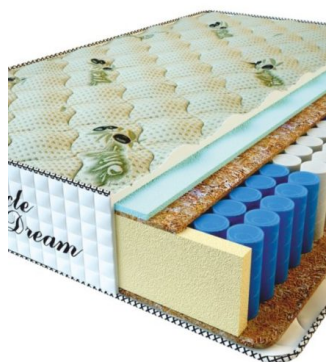

**MATPAC PREMIUM LUX
(200 CM * 90 CM * 25
CM)**

Анатомический матрас
Premium Lux

Цена: \$ 141

[Матрасы](#), [Мебель](#), [Мебель для спальни](#)

Height (cm) / Высота (см): 25
Length (cm) / Длина (см): 200
Width (cm) / Ширина (см): 90
Weight (kg) / Вес (кг): 18

**MATPAC PREMIUM LUX
(200 CM * 180 CM * 25
CM)**

Анатомический матрас
Premium Lux

Цена: \$ 281

[Матрасы](#), [Мебель](#), [Мебель для спальни](#)

Height (cm) / Высота (см): 25
Length (cm) / Длина (см): 200
Width (cm) / Ширина (см): 180
Weight (kg) / Вес (кг): 36