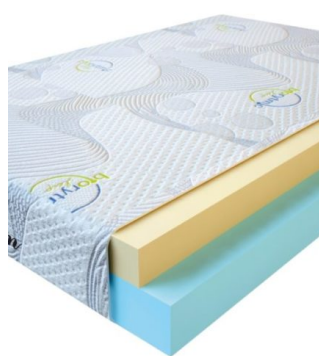

МАТРАС VISCO SPRING (200 CM * 150 CM * 30 CM)

Анатомический матрас Visco Spring

Цена: \$ 369

[Матрасы](#), [Мебель](#), [Мебель для спальни](#)

Height (cm) / Высота (см): 30
Length (cm) / Длина (см): 200
Width (cm) / Ширина (см): 150
Weight (kg) / Вес (кг): 30

МАТРАС VISCO SPRING (200 CM * 120 CM * 30 CM)

Анатомический матрас Visco Spring

Цена: \$ 296

[Матрасы](#), [Мебель](#), [Мебель для спальни](#)

Height (cm) / Высота (см): 30
Length (cm) / Длина (см): 200
Width (cm) / Ширина (см): 120
Weight (kg) / Вес (кг): 24

МАТРАС VISCO SPRING (190 CM * 90 CM * 30 CM)

Анатомический матрас Visco Spring

Цена: \$ 211

[Матрасы](#), [Мебель](#), [Мебель для спальни](#)

Height (cm) / Высота (см): 30
Length (cm) / Длина (см): 190
Width (cm) / Ширина (см): 90
Weight (kg) / Вес (кг): 17