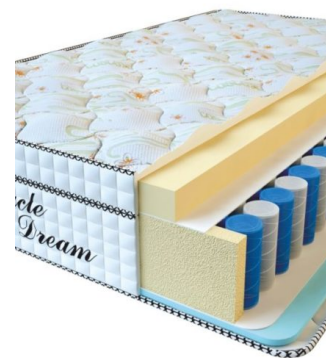

Мебель	2
Мебель для спальни	15
Матрасы	28

МЕБЕЛЬ

**МАТРАС VISCO SPRING
(200 CM * 90 CM * 30 CM)**

Анатомический матрас Visco Spring

Цена: \$ 222

[Матрасы, Мебель, Мебель для спальни](#)

Height (cm) / Высота (см): 30
Length (cm) / Длина (см): 200
Width (cm) / Ширина (см): 90
Weight (kg) / Вес (кг): 18

**МАТРАС VISCO SPRING
(200 CM * 180 CM * 30 CM)**

Анатомический матрас Visco Spring

Цена: \$ 443

[Матрасы, Мебель, Мебель для спальни](#)

Height (cm) / Высота (см): 30
Length (cm) / Длина (см): 200
Width (cm) / Ширина (см): 180
Weight (kg) / Вес (кг): 36

**МАТРАС VISCO SPRING
(200 CM * 160 CM * 30 CM)**

Анатомический матрас Visco Spring

Цена: \$ 394

[Матрасы, Мебель, Мебель для спальни](#)

Height (cm) / Высота (см): 30
Length (cm) / Длина (см): 200
Width (cm) / Ширина (см): 160
Weight (kg) / Вес (кг): 32

**МАТРАС VISCO SPRING
(200 CM * 150 CM * 30 CM)**

Анатомический матрас Visco Spring

Цена: \$ 369

[Матрасы, Мебель, Мебель для спальни](#)

Height (cm) / Высота (см): 30
Length (cm) / Длина (см): 200
Width (cm) / Ширина (см): 150
Weight (kg) / Вес (кг): 30