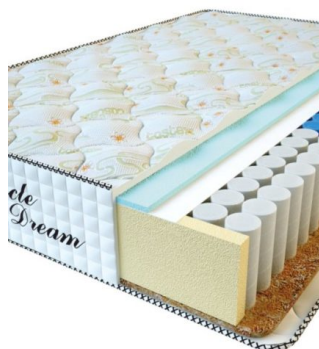

МАТРАС PREMIUM (200 CM * 160 CM * 25 CM)

Анатомический матрас Premium

Цена: \$ 218
[Матрасы, Мебель, Мебель для спальни](#)
 Height (cm) / Высота (см): 25
 Length (cm) / Длина (см): 200
 Width (cm) / Ширина (см): 160
 Weight (kg) / Вес (кг): 32

МАТРАС PREMIUM (200 CM * 150 CM * 25 CM)

Анатомический матрас Premium

Цена: \$ 204
[Матрасы, Мебель, Мебель для спальни](#)
 Height (cm) / Высота (см): 25
 Length (cm) / Длина (см): 200
 Width (cm) / Ширина (см): 150
 Weight (kg) / Вес (кг): 30