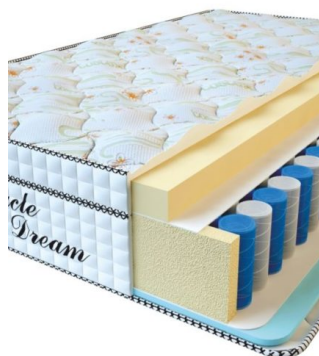

Анатомический матрас Visco Spring

Цена: \$ 222

[Матрасы](#), [Мебель](#), [Мебель для спальни](#)

Height (cm) / Высота (см): 30
Length (cm) / Длина (см): 200
Width (cm) / Ширина (см): 90
Weight (kg) / Вес (кг): 18

МАТРАС VISCO SPRING (200 CM * 180 CM * 30 CM)

Анатомический матрас Visco Spring

Цена: \$ 443

[Матрасы](#), [Мебель](#), [Мебель для спальни](#)

Height (cm) / Высота (см): 30
Length (cm) / Длина (см): 200
Width (cm) / Ширина (см): 180
Weight (kg) / Вес (кг): 36