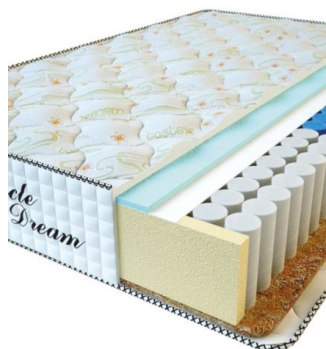

МАТРАС PREMIUM (200 CM * 90 CM * 25 CM)

Анатомический матрас Premium

Цена: \$ 125
[Матрасы, Мебель, Мебель для спальни](#)
 Height (cm) / Высота (см): 25
 Length (cm) / Длина (см): 200
 Width (cm) / Ширина (см): 90
 Weight (kg) / Вес (кг): 18

МАТРАС PREMIUM (200 CM * 180 CM * 25 CM)

Анатомический матрас Premium

Цена: \$ 245
[Матрасы, Мебель, Мебель для спальни](#)
 Height (cm) / Высота (см): 25
 Length (cm) / Длина (см): 200
 Width (cm) / Ширина (см): 180
 Weight (kg) / Вес (кг): 36

МАТРАС PREMIUM (200 CM * 160 CM * 25 CM)

Анатомический матрас Premium

Цена: \$ 218
[Матрасы, Мебель, Мебель для спальни](#)
 Height (cm) / Высота (см): 25
 Length (cm) / Длина (см): 200
 Width (cm) / Ширина (см): 160
 Weight (kg) / Вес (кг): 32