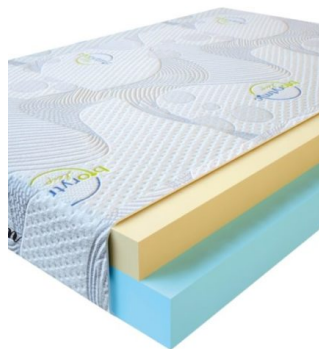

**МАТРАС VISCO LOVE
(200 CM * 180 CM * 17 CM)**

Анатомический матрас Visco Love

Цена: \$ 335

[Матрасы](#), [Мебель](#), [Мебель для спальни](#)

Height (cm) / Высота (см): 17
Length (cm) / Длина (см): 200
Width (cm) / Ширина (см): 180
Weight (kg) / Вес (кг): 36

**МАТРАС VISCO LOVE
(200 CM * 160 CM * 17
CM)**

Анатомический матрас Visco
Love

Цена: \$ 298

[Матрасы](#), [Мебель](#), [Мебель для спальни](#)

Height (cm) / Высота (см): 17
Length (cm) / Длина (см): 200
Width (cm) / Ширина (см): 160
Weight (kg) / Вес (кг): 32

**МАТРАС VISCO LOVE
(200 CM * 150 CM * 17
CM)**

Анатомический матрас Visco
Love

Цена: \$ 279

[Матрасы](#), [Мебель](#), [Мебель для спальни](#)

Height (cm) / Высота (см): 17
Length (cm) / Длина (см): 200
Width (cm) / Ширина (см): 150
Weight (kg) / Вес (кг): 30