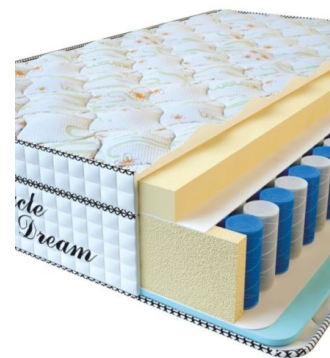

**МАТРАС VISCO SPRING
(200 CM * 180 CM * 30 CM)**

Анатомический матрас Visco Spring

Цена: \$ 443

[Матрасы](#), [Мебель](#), [Мебель для спальни](#)

Height (cm) / Высота (см): 30
Length (cm) / Длина (см): 200
Width (cm) / Ширина (см): 180
Weight (kg) / Вес (кг): 36

**МАТРАС VISCO SPRING
(200 CM * 160 CM * 30 CM)**

Анатомический матрас Visco Spring

Цена: \$ 394

[Матрасы](#), [Мебель](#), [Мебель для спальни](#)

Height (cm) / Высота (см): 30
Length (cm) / Длина (см): 200
Width (cm) / Ширина (см): 160
Weight (kg) / Вес (кг): 32