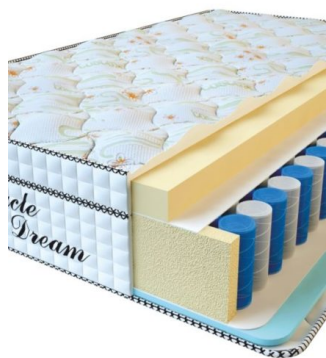

[Матрасы, Мебель, Мебель для спальни](#)

Height (cm) / Высота (см): 26

Length (cm) / Длина (см): 190

Width (cm) / Ширина (см): 90

Weight (kg) / Вес (кг): 17

МАТРАСЫ

**МАТРАС VISCO SPRING
(200 CM * 90 CM * 30 CM)**