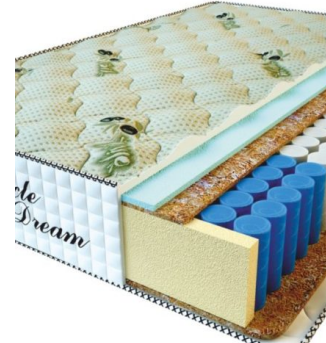

**MATPAC RELAX
AMERICANO (190 CM * 90
CM * 28 CM)**

Анатомический матрас Relax
Americano

Цена: \$ 177

[Матрасы](#), [Мебель](#), [Мебель для спальни](#)

Height (cm) / Высота (см): 28
Length (cm) / Длина (см): 190
Width (cm) / Ширина (см): 90
Weight (kg) / Вес (кг): 17

**MATPAC PREMIUM LUX
(200 CM * 90 CM * 25
CM)**

Анатомический матрас
Premium Lux

Цена: \$ 141

[Матрасы](#), [Мебель](#), [Мебель для спальни](#)

Height (cm) / Высота (см): 25
Length (cm) / Длина (см): 200
Width (cm) / Ширина (см): 90
Weight (kg) / Вес (кг): 18