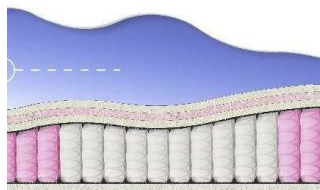

Height (cm) / Высота (см): 26

Length (cm) / Длина (см): 200

Width (cm) / Ширина (см): 180

Weight (kg) / Вес (кг): 36

ABSOLUTE

ПРУЖИННЫЙ
МАТРАС

**МАТРАС ABSOLUTE (200
CM * 160 CM * 26 CM)**

Анатомический матрас
Absolute