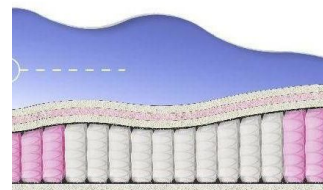

**МАТРАС ABSOLUTE (200
CM * 150 CM * 26 CM)**

Анатомический матрас
Absolute

Цена: \$ 219

[Матрасы, Мебель, Мебель для спальни](#)

Height (cm) / Высота (см): 26

Length (cm) / Длина (см): 200

Width (cm) / Ширина (см): 150