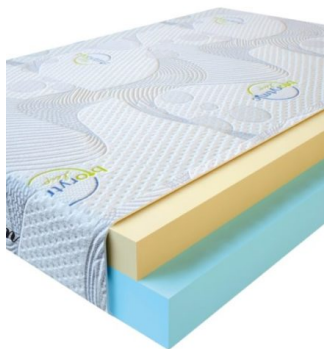

МАТРАС VISCO LOVE (200 CM * 180 CM * 17 CM)

Анатомический матрас Visco Love

Цена: \$ 335

[Матрасы](#), [Мебель](#), [Мебель для спальни](#)

Height (cm) / Высота (см): 17
Length (cm) / Длина (см): 200
Width (cm) / Ширина (см): 180
Weight (kg) / Вес (кг): 36

**МАТРАС VISCO LOVE
(200 CM * 160 CM * 17
CM)**

Анатомический матрас Visco
Love

Цена: \$ 298

[Матрасы, Мебель, Мебель для спальни](#)

Height (cm) / Высота (см): 17
Length (cm) / Длина (см): 200
Width (cm) / Ширина (см): 160
Weight (kg) / Вес (кг): 32