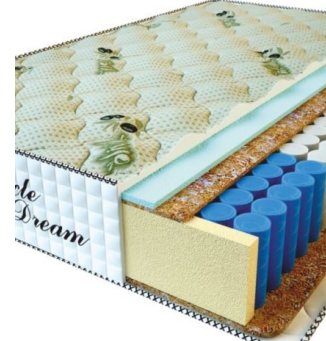

**MATPAC RELAX
AMERICANO (190 CM * 90
CM * 28 CM)**

Анатомический матрас Relax
Americano

Цена: \$ 177

[Матрасы](#), [Мебель](#), [Мебель для спальни](#)

Height (cm) / Высота (см): 28
Length (cm) / Длина (см): 190
Width (cm) / Ширина (см): 90
Weight (kg) / Вес (кг): 17

**MATPAC PREMIUM LUX
(200 CM * 90 CM * 25
CM)**

Анатомический матрас
Premium Lux

Цена: \$ 141

[Матрасы](#), [Мебель](#), [Мебель для спальни](#)

Height (cm) / Высота (см): 25
Length (cm) / Длина (см): 200
Width (cm) / Ширина (см): 90
Weight (kg) / Вес (кг): 18