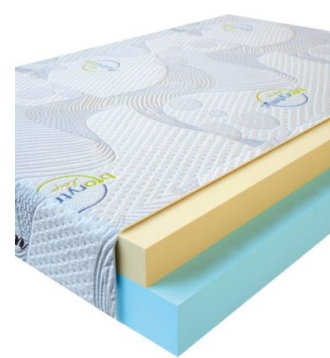

**МАТРАС VISCO SPRING
(200 CM * 120 CM * 30 CM)**

Анатомический матрас Visco Spring

Цена: \$ 296

[Матрасы](#), [Мебель](#), [Мебель для спальни](#)

Height (cm) / Высота (см): 30
Length (cm) / Длина (см): 200
Width (cm) / Ширина (см): 120
Weight (kg) / Вес (кг): 24

**МАТРАС VISCO SPRING
(190 CM * 90 CM * 30 CM)**

Анатомический матрас Visco Spring

Цена: \$ 211

[Матрасы](#), [Мебель](#), [Мебель для спальни](#)

Height (cm) / Высота (см): 30
Length (cm) / Длина (см): 190
Width (cm) / Ширина (см): 90
Weight (kg) / Вес (кг): 17

**МАТРАС VISCO LOVE
(200 CM * 90 CM * 17 CM)**

Анатомический матрас Visco Love

Цена: \$ 168

[Матрасы](#), [Мебель](#), [Мебель для спальни](#)

Height (cm) / Высота (см): 17
Length (cm) / Длина (см): 200
Width (cm) / Ширина (см): 90
Weight (kg) / Вес (кг): 18