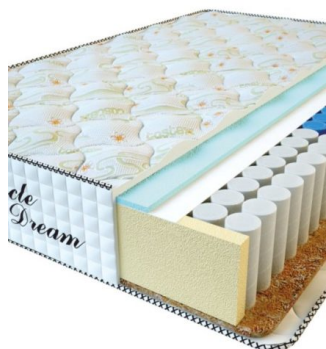

МАТРАС PREMIUM (200 CM * 90 CM * 25 CM)

Анатомический матрас Premium

Цена: \$ 125

[Матрасы, Мебель, Мебель для спальни](#)

Height (cm) / Высота (см): 25
Length (cm) / Длина (см): 200
Width (cm) / Ширина (см): 90
Weight (kg) / Вес (кг): 18

МАТРАС PREMIUM (200 CM * 180 CM * 25 CM)

Анатомический матрас Premium

Цена: \$ 245

[Матрасы, Мебель, Мебель для спальни](#)

Height (cm) / Высота (см): 25
Length (cm) / Длина (см): 200
Width (cm) / Ширина (см): 180
Weight (kg) / Вес (кг): 36

МАТРАС PREMIUM (200 CM * 160 CM * 25 CM)

Анатомический матрас Premium

Цена: \$ 218

[Матрасы, Мебель, Мебель для спальни](#)

Height (cm) / Высота (см): 25
Length (cm) / Длина (см): 200
Width (cm) / Ширина (см): 160
Weight (kg) / Вес (кг): 32