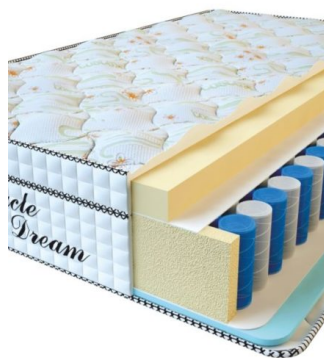

Мебель	2
Мебель для спальни	15
Матрасы	28

МЕБЕЛЬ

**МАТРАС VISCO SPRING
(200 CM * 90 CM * 30 CM)**

Анатомический матрас Visco Spring

Цена: \$ 222

[Матрасы, Мебель, Мебель для спальни](#)

Height (cm) / Высота (см): 30
Length (cm) / Длина (см): 200
Width (cm) / Ширина (см): 90
Weight (kg) / Вес (кг): 18

**МАТРАС VISCO SPRING
(200 CM * 180 CM * 30 CM)**

Анатомический матрас Visco Spring

Цена: \$ 443

[Матрасы, Мебель, Мебель для спальни](#)

Height (cm) / Высота (см): 30
Length (cm) / Длина (см): 200
Width (cm) / Ширина (см): 180
Weight (kg) / Вес (кг): 36

**МАТРАС VISCO SPRING
(200 CM * 160 CM * 30 CM)**

Анатомический матрас Visco Spring

Цена: \$ 394

[Матрасы, Мебель, Мебель для спальни](#)

Height (cm) / Высота (см): 30
Length (cm) / Длина (см): 200
Width (cm) / Ширина (см): 160
Weight (kg) / Вес (кг): 32