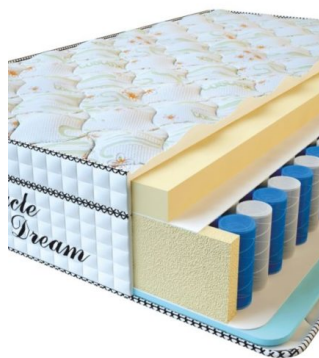

Мебель	2
Мебель для спальни	15
Матрасы	28

МЕБЕЛЬ

**МАТРАС VISCO SPRING
(200 CM * 90 CM * 30 CM)**

Анатомический матрас Visco Spring

Цена: \$ 222

[Матрасы, Мебель, Мебель для спальни](#)

Height (cm) / Высота (см): 30
Length (cm) / Длина (см): 200
Width (cm) / Ширина (см): 90
Weight (kg) / Вес (кг): 18

**МАТРАС VISCO SPRING
(200 CM * 180 CM * 30 CM)**

Анатомический матрас Visco Spring

Цена: \$ 443

[Матрасы, Мебель, Мебель для спальни](#)

Height (cm) / Высота (см): 30
Length (cm) / Длина (см): 200
Width (cm) / Ширина (см): 180
Weight (kg) / Вес (кг): 36

**МАТРАС VISCO SPRING
(200 CM * 160 CM * 30 CM)**

Анатомический матрас Visco Spring

Цена: \$ 394

[Матрасы, Мебель, Мебель для спальни](#)

Height (cm) / Высота (см): 30
Length (cm) / Длина (см): 200
Width (cm) / Ширина (см): 160
Weight (kg) / Вес (кг): 32