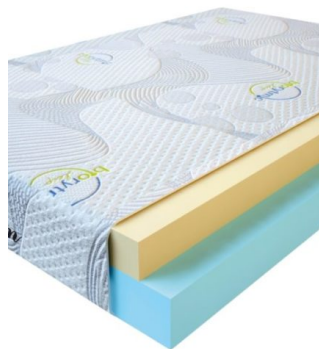

**МАТРАС VISCO LOVE
(200 CM * 180 CM * 17 CM)**

Анатомический матрас Visco Love

Цена: \$ 335

[Матрасы, Мебель, Мебель для спальни](#)

Height (cm) / Высота (см): 17
Length (cm) / Длина (см): 200
Width (cm) / Ширина (см): 180
Weight (kg) / Вес (кг): 36

**МАТРАС VISCO LOVE
(200 CM * 160 CM * 17
CM)**

Анатомический матрас Visco
Love

Цена: \$ 298

[Матрасы, Мебель, Мебель для спальни](#)

Height (cm) / Высота (см): 17
Length (cm) / Длина (см): 200
Width (cm) / Ширина (см): 160
Weight (kg) / Вес (кг): 32

**МАТРАС VISCO LOVE
(200 CM * 150 CM * 17
CM)**

Анатомический матрас Visco
Love

Цена: \$ 279

[Матрасы, Мебель, Мебель для спальни](#)

Height (cm) / Высота (см): 17
Length (cm) / Длина (см): 200
Width (cm) / Ширина (см): 150
Weight (kg) / Вес (кг): 30