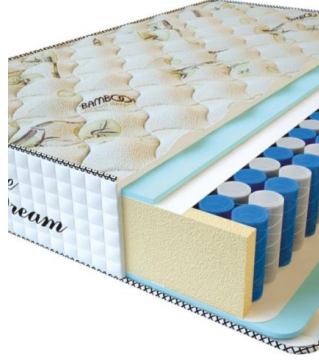

Анатомический матрас Premium Dream

Цена: \$ 185

[Матрасы](#), [Мебель](#), [Мебель для спальни](#)

Height (cm) / Высота (см): 27

Length (cm) / Длина (см): 190

Width (cm) / Ширина (см): 90

Weight (kg) / Вес (кг): 17