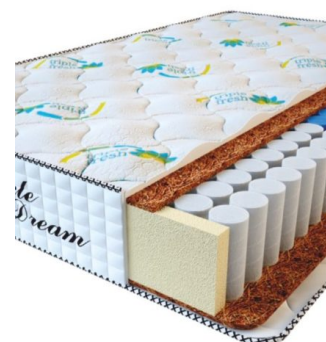

**МАТРАС PREMIUM
KOKOS (200 CM * 160 CM
* 28 CM)**

Анатомический матрас
Premium Kokos

Цена: \$ 298

[Матрасы, Мебель, Мебель для спальни](#)

Height (cm) / Высота (см): 28
Length (cm) / Длина (см): 200
Width (cm) / Ширина (см): 160
Weight (kg) / Вес (кг): 32

**МАТРАС PREMIUM
KOKOS (200 CM * 150 CM
* 28 CM)**

Анатомический матрас
Premium Kokos

Цена: \$ 279

[Матрасы, Мебель, Мебель для спальни](#)

Height (cm) / Высота (см): 28
Length (cm) / Длина (см): 200
Width (cm) / Ширина (см): 150
Weight (kg) / Вес (кг): 30

**МАТРАС PREMIUM
KOKOS (200 CM * 120 CM
* 28 CM)**

Анатомический матрас
Premium Kokos

Цена: \$ 224

[Матрасы, Мебель, Мебель для спальни](#)

Height (cm) / Высота (см): 28
Length (cm) / Длина (см): 200
Width (cm) / Ширина (см): 120
Weight (kg) / Вес (кг): 24