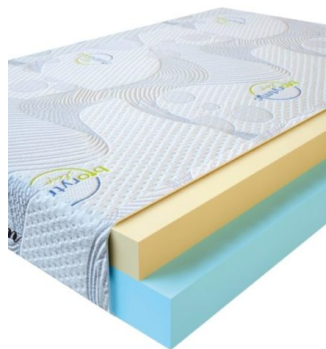

МАТРАС VISCO SPRING (190 CM * 90 CM * 30 CM)

Анатомический матрас Visco Spring

Цена: \$ 211

[Матрасы](#), [Мебель](#), [Мебель для спальни](#)

Height (cm) / Высота (см): 30
Length (cm) / Длина (см): 190
Width (cm) / Ширина (см): 90
Weight (kg) / Вес (кг): 17

МАТРАС VISCO LOVE (200 CM * 90 CM * 17 CM)

Анатомический матрас Visco Love

Цена: \$ 168

[Матрасы](#), [Мебель](#), [Мебель для спальни](#)

Height (cm) / Высота (см): 17
Length (cm) / Длина (см): 200
Width (cm) / Ширина (см): 90
Weight (kg) / Вес (кг): 18

МАТРАС VISCO LOVE (200 CM * 180 CM * 17 CM)

Анатомический матрас Visco Love

Цена: \$ 335

[Матрасы](#), [Мебель](#), [Мебель для спальни](#)

Height (cm) / Высота (см): 17
Length (cm) / Длина (см): 200
Width (cm) / Ширина (см): 180
Weight (kg) / Вес (кг): 36