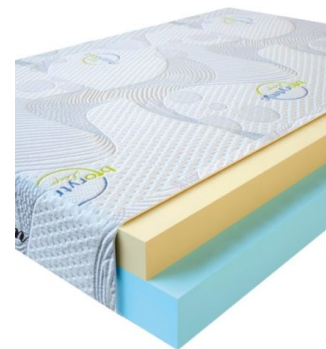

**МАТРАС VISCO LOVE
(200 CM * 150 CM * 17
CM)**

Анатомический матрас Visco
Love

Цена: \$ 279

[Матрасы](#), [Мебель](#), [Мебель для спальни](#)

Height (cm) / Высота (см): 17
Length (cm) / Длина (см): 200
Width (cm) / Ширина (см): 150
Weight (kg) / Вес (кг): 30

**МАТРАС VISCO LOVE
(200 CM * 120 CM * 17
CM)**

Анатомический матрас Visco
Love

Цена: \$ 224

[Матрасы](#), [Мебель](#), [Мебель для спальни](#)

Height (cm) / Высота (см): 17
Length (cm) / Длина (см): 200
Width (cm) / Ширина (см): 120
Weight (kg) / Вес (кг): 24