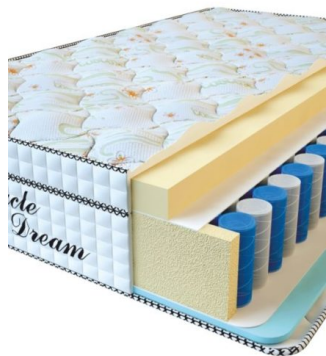

**МАТРАС VISCO SPRING
(200 CM * 180 CM * 30 CM)**

Анатомический матрас Visco Spring

Цена: \$ 443

[Матрасы, Мебель, Мебель для спальни](#)

Height (cm) / Высота (см): 30
Length (cm) / Длина (см): 200
Width (cm) / Ширина (см): 180
Weight (kg) / Вес (кг): 36

**МАТРАС VISCO SPRING
(200 CM * 160 CM * 30 CM)**

Анатомический матрас Visco Spring

Цена: \$ 394

[Матрасы, Мебель, Мебель для спальни](#)

Height (cm) / Высота (см): 30
Length (cm) / Длина (см): 200
Width (cm) / Ширина (см): 160
Weight (kg) / Вес (кг): 32

**МАТРАС VISCO SPRING
(200 CM * 150 CM * 30 CM)**

Анатомический матрас Visco Spring

Цена: \$ 369

[Матрасы, Мебель, Мебель для спальни](#)

Height (cm) / Высота (см): 30
Length (cm) / Длина (см): 200
Width (cm) / Ширина (см): 150
Weight (kg) / Вес (кг): 30

**МАТРАС VISCO SPRING
(200 CM * 120 CM * 30 CM)**

Анатомический матрас Visco Spring

Цена: \$ 296

[Матрасы, Мебель, Мебель для спальни](#)

Height (cm) / Высота (см): 30
Length (cm) / Длина (см): 200
Width (cm) / Ширина (см): 120
Weight (kg) / Вес (кг): 24