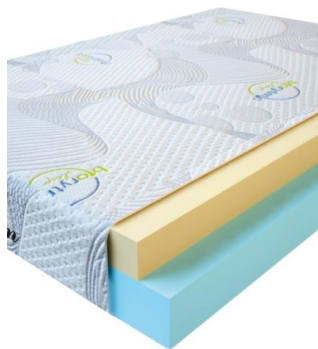

МАТРАС VISCO LOVE (200 CM * 180 CM * 17 CM)

Анатомический матрас Visco Love

Цена: \$ 335

[Матрасы](#), [Мебель](#), [Мебель для спальни](#)

Height (cm) / Высота (см): 17
Length (cm) / Длина (см): 200
Width (cm) / Ширина (см): 180
Weight (kg) / Вес (кг): 36

**МАТРАС VISCO LOVE
(200 CM * 160 CM * 17
CM)**

Анатомический матрас Visco
Love

Цена: \$ 298

[Матрасы, Мебель, Мебель для спальни](#)

Height (cm) / Высота (см): 17
Length (cm) / Длина (см): 200
Width (cm) / Ширина (см): 160
Weight (kg) / Вес (кг): 32

**МАТРАС VISCO LOVE
(200 CM * 150 CM * 17
CM)**

Анатомический матрас Visco
Love

Цена: \$ 279

[Матрасы, Мебель, Мебель для спальни](#)

Height (cm) / Высота (см): 17
Length (cm) / Длина (см): 200
Width (cm) / Ширина (см): 150
Weight (kg) / Вес (кг): 30