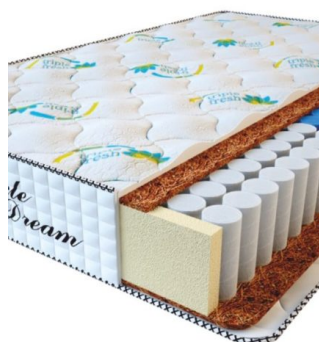

**МАТРАС PREMIUM
KOKOS (200 CM * 160 CM
* 28 CM)**

Анатомический матрас
Premium Kokos

Цена: \$ 298

[Матрасы, Мебель, Мебель для спальни](#)

Height (cm) / Высота (см): 28
Length (cm) / Длина (см): 200
Width (cm) / Ширина (см): 160
Weight (kg) / Вес (кг): 32

**МАТРАС PREMIUM
KOKOS (200 CM * 150 CM
* 28 CM)**

Анатомический матрас
Premium Kokos

Цена: \$ 279

[Матрасы, Мебель, Мебель для спальни](#)

Height (cm) / Высота (см): 28
Length (cm) / Длина (см): 200
Width (cm) / Ширина (см): 150
Weight (kg) / Вес (кг): 30