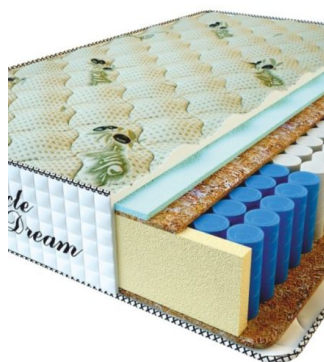

MATPAC PREMIUM LUX (200 CM * 90 CM * 25 CM)

Анатомический матрас Premium Lux

Цена: \$ 141

[Матрасы, Мебель, Мебель для спальни](#)

Height (cm) / Высота (см): 25
Length (cm) / Длина (см): 200
Width (cm) / Ширина (см): 90
Weight (kg) / Вес (кг): 18

MATPAC PREMIUM LUX (200 CM * 180 CM * 25 CM)

Анатомический матрас Premium Lux

Цена: \$ 281

[Матрасы, Мебель, Мебель для спальни](#)

Height (cm) / Высота (см): 25
Length (cm) / Длина (см): 200
Width (cm) / Ширина (см): 180
Weight (kg) / Вес (кг): 36

МАТРАС PREMIUM LUX
(200 CM * 160 CM * 25 CM)

Анатомический матрас
Premium Lux

Цена: \$ 250

[Матрасы](#), [Мебель](#), [Мебель для спальни](#)

Height (cm) / Высота (см): 25
Length (cm) / Длина (см): 200
Width (cm) / Ширина (см): 160
Weight (kg) / Вес (кг): 32