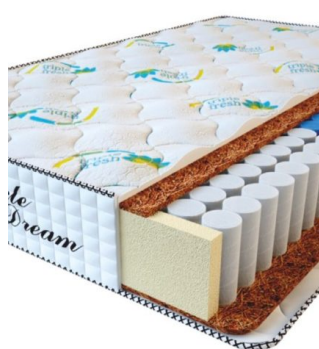

**МАТРАС PREMIUM LIFE
(200 CM * 120 CM * 27
CM)**

Анатомический матрас
Premium Life

Цена: \$ 260

[Матрасы, Мебель, Мебель для спальни](#)

Height (cm) / Высота (см): 27
Length (cm) / Длина (см): 200
Width (cm) / Ширина (см): 120
Weight (kg) / Вес (кг): 24

**МАТРАС PREMIUM LIFE
(190 CM * 90 CM * 27 CM)**

Анатомический матрас
Premium Life

Цена: \$ 185

[Матрасы, Мебель, Мебель для спальни](#)

Height (cm) / Высота (см): 27
Length (cm) / Длина (см): 190
Width (cm) / Ширина (см): 90
Weight (kg) / Вес (кг): 17