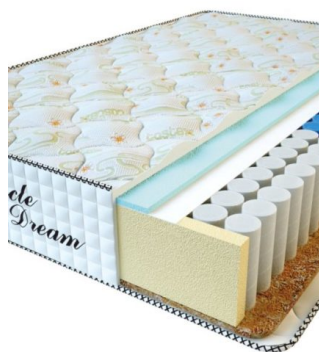

**MATPAC PREMIUM AIR
TOUCH (200 CM * 150 CM
* 28 CM)**

Анатомический матрас
Premium Air Touch

Цена: \$ 339

[Матрасы](#), [Мебель](#), [Мебель для спальни](#)

Height (cm) / Высота (см): 28

Length (cm) / Длина (см): 200

Width (cm) / Ширина (см): 150

Weight (kg) / Вес (кг): 30

МАТРАС PREMIUM AIR TOUCH (200 CM * 120 CM * 28 CM)

Анатомический матрас Premium Air Touch

Цена: \$ 272

[Матрасы, Мебель, Мебель для спальни](#)

Height (cm) / Высота (см): 28
Length (cm) / Длина (см): 200
Width (cm) / Ширина (см): 120
Weight (kg) / Вес (кг): 24

МАТРАС PREMIUM AIR TOUCH (190 CM * 90 CM * 28 CM)

Анатомический матрас Premium Air Touch

Цена: \$ 194

[Матрасы, Мебель, Мебель для спальни](#)

Height (cm) / Высота (см): 28
Length (cm) / Длина (см): 190
Width (cm) / Ширина (см): 90
Weight (kg) / Вес (кг): 17