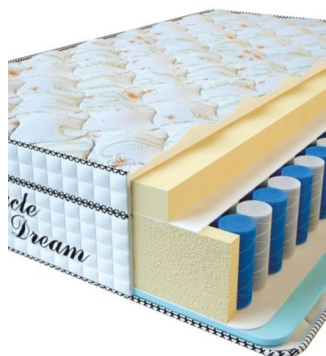

[Матрасы, Мебель, Мебель для спальни](#)

Height (cm) / Высота (см): 26

Length (cm) / Длина (см): 190

Width (cm) / Ширина (см): 90

Weight (kg) / Вес (кг): 17

МЕБЕЛЬ ДЛЯ СПАЛЬНИ

МАТРАС VISCO SPRING (200 CM * 90 CM * 30 CM)