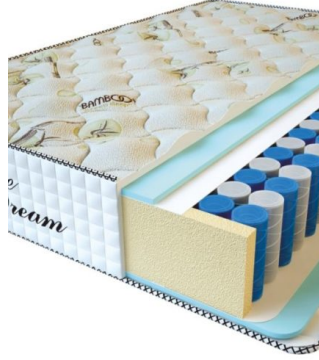

Анатомический матрас Premium Dream

Цена: \$ 185

[Матрасы](#), [Мебель](#), [Мебель для спальни](#)

Height (cm) / Высота (см): 27

Length (cm) / Длина (см): 190

Width (cm) / Ширина (см): 90

Weight (kg) / Вес (кг): 17

МАТРАС PREMIUM ALTERNATIVE (200 CM * 90 CM * 24 CM)

Анатомический матрас Premium Alternative

Цена: \$ 117

[Матрасы](#), [Мебель](#), [Мебель для спальни](#)

Height (cm) / Высота (см): 24

Length (cm) / Длина (см): 200