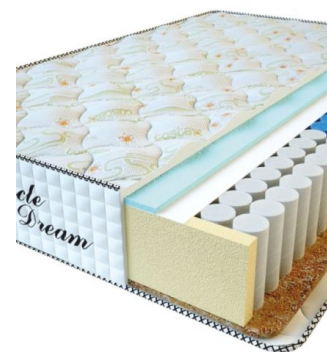

**MATPAC PREMIUM AIR
TOUCH (200 CM * 150 CM
* 28 CM)**

Анатомический матрас
Premium Air Touch

Цена: \$ 339

[Матрасы](#), [Мебель](#), [Мебель для спальни](#)

Height (cm) / Высота (см): 28

Length (cm) / Длина (см): 200

Width (cm) / Ширина (см): 150

Weight (kg) / Вес (кг): 30

МАТРАС PREMIUM AIR TOUCH (200 CM * 120 CM * 28 CM)

Анатомический матрас Premium Air Touch

Цена: \$ 272

[Матрасы, Мебель, Мебель для спальни](#)

Height (cm) / Высота (см): 28
Length (cm) / Длина (см): 200
Width (cm) / Ширина (см): 120
Weight (kg) / Вес (кг): 24

МАТРАС PREMIUM AIR TOUCH (190 CM * 90 CM * 28 CM)

Анатомический матрас Premium Air Touch

Цена: \$ 194

[Матрасы, Мебель, Мебель для спальни](#)

Height (cm) / Высота (см): 28
Length (cm) / Длина (см): 190
Width (cm) / Ширина (см): 90
Weight (kg) / Вес (кг): 17

МАТРАС PREMIUM (200 CM * 90 CM * 25 CM)

Анатомический матрас Premium

Цена: \$ 125

[Матрасы, Мебель, Мебель для спальни](#)

Height (cm) / Высота (см): 25
Length (cm) / Длина (см): 200
Width (cm) / Ширина (см): 90
Weight (kg) / Вес (кг): 18