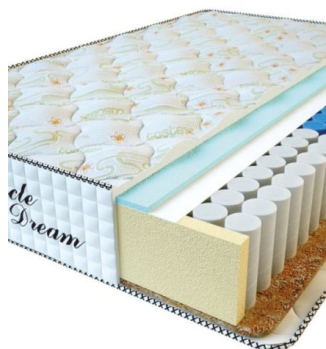

МАТРАС PREMIUM AIR TOUCH (190 CM * 90 CM * 28 CM)

Анатомический матрас Premium Air Touch

Цена: \$ 194

[Матрасы, Мебель, Мебель для спальни](#)

Height (cm) / Высота (см): 28
Length (cm) / Длина (см): 190
Width (cm) / Ширина (см): 90
Weight (kg) / Вес (кг): 17

МАТРАС PREMIUM (200 CM * 90 CM * 25 CM)

Анатомический матрас Premium

Цена: \$ 125

[Матрасы, Мебель, Мебель для спальни](#)

Height (cm) / Высота (см): 25
Length (cm) / Длина (см): 200
Width (cm) / Ширина (см): 90
Weight (kg) / Вес (кг): 18

МАТРАС PREMIUM (200 CM * 180 CM * 25 CM)

Анатомический матрас Premium

Цена: \$ 245

[Матрасы, Мебель, Мебель для спальни](#)

Height (cm) / Высота (см): 25
Length (cm) / Длина (см): 200
Width (cm) / Ширина (см): 180
Weight (kg) / Вес (кг): 36