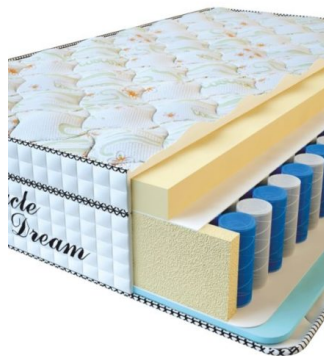

**МАТРАС VISCO SPRING
(200 CM * 160 CM * 30 CM)**

Анатомический матрас Visco Spring

Цена: \$ 394

[Матрасы, Мебель, Мебель для спальни](#)

Height (cm) / Высота (см): 30
Length (cm) / Длина (см): 200
Width (cm) / Ширина (см): 160
Weight (kg) / Вес (кг): 32

**МАТРАС VISCO SPRING
(200 CM * 150 CM * 30 CM)**

Анатомический матрас Visco Spring

Цена: \$ 369

[Матрасы, Мебель, Мебель для спальни](#)

Height (cm) / Высота (см): 30
Length (cm) / Длина (см): 200
Width (cm) / Ширина (см): 150
Weight (kg) / Вес (кг): 30

**МАТРАС VISCO SPRING
(200 CM * 120 CM * 30 CM)**

Анатомический матрас Visco Spring

Цена: \$ 296

[Матрасы, Мебель, Мебель для спальни](#)

Height (cm) / Высота (см): 30
Length (cm) / Длина (см): 200
Width (cm) / Ширина (см): 120
Weight (kg) / Вес (кг): 24

**МАТРАС VISCO SPRING
(190 CM * 90 CM * 30 CM)**

Анатомический матрас Visco Spring

Цена: \$ 211

[Матрасы, Мебель, Мебель для спальни](#)

Height (cm) / Высота (см): 30
Length (cm) / Длина (см): 190
Width (cm) / Ширина (см): 90
Weight (kg) / Вес (кг): 17