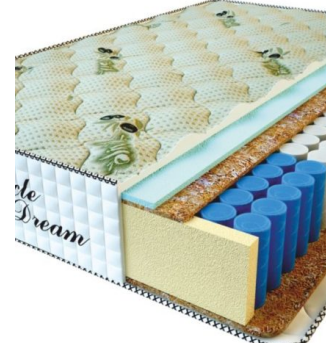

MATPAC RELAX AMERICANO (190 CM * 90 CM * 28 CM)

Анатомический матрас Relax Americano

Цена: \$ 177

[Матрасы, Мебель, Мебель для спальни](#)

Height (cm) / Высота (см): 28
Length (cm) / Длина (см): 190
Width (cm) / Ширина (см): 90
Weight (kg) / Вес (кг): 17

MATPAC PREMIUM LUX (200 CM * 90 CM * 25 CM)

Анатомический матрас Premium Lux

Цена: \$ 141

[Матрасы, Мебель, Мебель для спальни](#)

Height (cm) / Высота (см): 25
Length (cm) / Длина (см): 200
Width (cm) / Ширина (см): 90
Weight (kg) / Вес (кг): 18