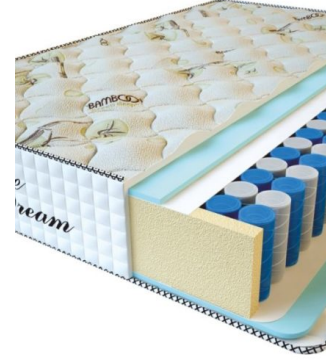

Анатомический матрас Premium Alternative

Цена: \$ 117

[Матрасы, Мебель, Мебель для спальни](#)

Height (cm) / Высота (см): 24

Length (cm) / Длина (см): 200

Width (cm) / Ширина (см): 90

Weight (kg) / Вес (кг): 18

МАТРАС PREMIUM ALTERNATIVE (200 CM * 180 CM * 24 CM)

Анатомический матрас Premium Alternative

Цена: \$ 234

[Матрасы, Мебель, Мебель для спальни](#)

Height (cm) / Высота (см): 24

Length (cm) / Длина (см): 200