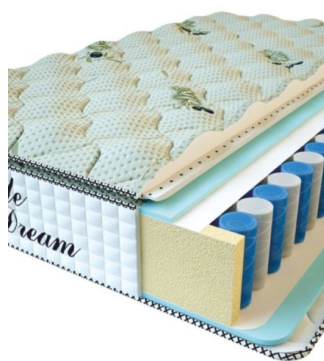

МАТРАС PREMIUM LUX
(190 CM * 90 CM * 25 CM)

Анатомический матрас
Premium Lux

Цена: \$ 134

[Матрасы](#), [Мебель](#), [Мебель для спальни](#)

Height (cm) / Высота (см): 25
Length (cm) / Длина (см): 190
Width (cm) / Ширина (см): 90
Weight (kg) / Вес (кг): 17

МАТРАС PREMIUM LIFE
(200 CM * 90 CM * 27 CM)

Анатомический матрас
Premium Life

Цена: \$ 195

[Матрасы](#), [Мебель](#), [Мебель для спальни](#)

Height (cm) / Высота (см): 27
Length (cm) / Длина (см): 200
Width (cm) / Ширина (см): 90
Weight (kg) / Вес (кг): 18