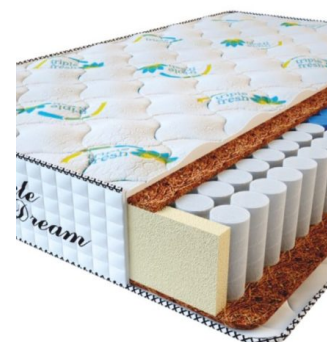

**МАТРАС PREMIUM
KOKOS (200 CM * 160 CM
* 28 CM)**

Анатомический матрас
Premium Kokos

Цена: \$ 298

[Матрасы, Мебель, Мебель для спальни](#)

Height (cm) / Высота (см): 28
Length (cm) / Длина (см): 200
Width (cm) / Ширина (см): 160
Weight (kg) / Вес (кг): 32

**МАТРАС PREMIUM
KOKOS (200 CM * 150 CM
* 28 CM)**

Анатомический матрас
Premium Kokos

Цена: \$ 279

[Матрасы, Мебель, Мебель для спальни](#)

Height (cm) / Высота (см): 28
Length (cm) / Длина (см): 200
Width (cm) / Ширина (см): 150
Weight (kg) / Вес (кг): 30

**МАТРАС PREMIUM
KOKOS (200 CM * 120 CM
* 28 CM)**

Анатомический матрас
Premium Kokos

Цена: \$ 224

[Матрасы, Мебель, Мебель для спальни](#)

Height (cm) / Высота (см): 28
Length (cm) / Длина (см): 200
Width (cm) / Ширина (см): 120
Weight (kg) / Вес (кг): 24