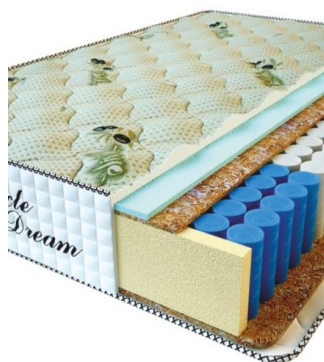

**MATPAC PREMIUM LUX
(200 CM * 180 CM * 25
CM)**

Анатомический матрас
Premium Lux

Цена: \$ 281

[Матрасы](#), [Мебель](#), [Мебель для спальни](#)

Height (cm) / Высота (см): 25
Length (cm) / Длина (см): 200
Width (cm) / Ширина (см): 180
Weight (kg) / Вес (кг): 36

МАТРАС PREMIUM LUX
(200 CM * 160 CM * 25 CM)

Анатомический матрас
Premium Lux

Цена: \$ 250

[Матрасы](#), [Мебель](#), [Мебель для спальни](#)

Height (cm) / Высота (см): 25
Length (cm) / Длина (см): 200
Width (cm) / Ширина (см): 160
Weight (kg) / Вес (кг): 32