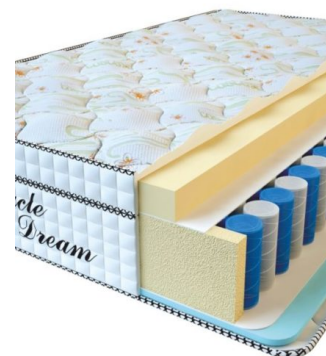

МАТРАС VISCO SPRING (200 CM * 180 CM * 30 CM)

Анатомический матрас Visco Spring

Цена: \$ 443

[Матрасы](#), [Мебель](#), [Мебель для спальни](#)

Height (cm) / Высота (см): 30
Length (cm) / Длина (см): 200
Width (cm) / Ширина (см): 180
Weight (kg) / Вес (кг): 36

МАТРАС VISCO SPRING (200 CM * 160 CM * 30 CM)

Анатомический матрас Visco Spring

Цена: \$ 394

[Матрасы](#), [Мебель](#), [Мебель для спальни](#)

Height (cm) / Высота (см): 30
Length (cm) / Длина (см): 200
Width (cm) / Ширина (см): 160
Weight (kg) / Вес (кг): 32