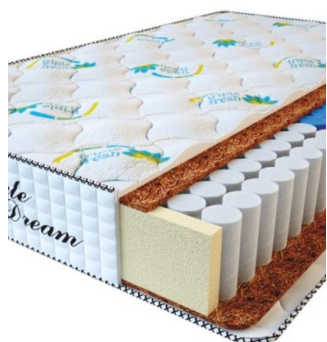

**МАТРАС PREMIUM
KOKOS (200 CM * 90 CM *
28 CM)**

Анатомический матрас
Premium Kokos

Цена: \$ 168

[Матрасы, Мебель, Мебель для спальни](#)

Height (cm) / Высота (см): 28
Length (cm) / Длина (см): 200
Width (cm) / Ширина (см): 90
Weight (kg) / Вес (кг): 18

**МАТРАС PREMIUM
KOKOS (200 CM * 180 CM
* 28 CM)**

Анатомический матрас
Premium Kokos

Цена: \$ 335

[Матрасы, Мебель, Мебель для спальни](#)

Height (cm) / Высота (см): 28
Length (cm) / Длина (см): 200
Width (cm) / Ширина (см): 180
Weight (kg) / Вес (кг): 36