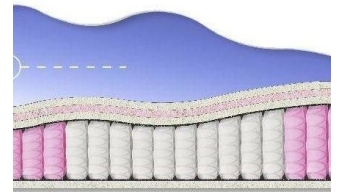

**МАТРАС ABSOLUTE (200
CM * 150 CM * 26 CM)**

Анатомический матрас
Absolute

Цена: \$ 219

[Матрасы, Мебель, Мебель для спальни](#)

Height (cm) / Высота (см): 26

Length (cm) / Длина (см): 200

Width (cm) / Ширина (см): 150