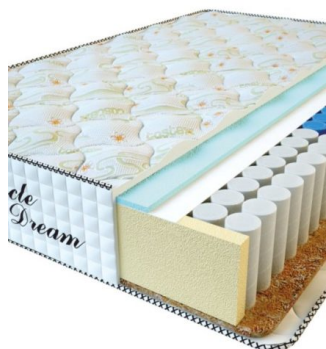

МАТРАС PREMIUM AIR TOUCH (190 CM * 90 CM * 28 CM)

Анатомический матрас Premium Air Touch

Цена: \$ 194
[Матрасы, Мебель, Мебель для спальни](#)
 Height (cm) / Высота (см): 28
 Length (cm) / Длина (см): 190
 Width (cm) / Ширина (см): 90
 Weight (kg) / Вес (кг): 17

МАТРАС PREMIUM (200 CM * 90 CM * 25 CM)

Анатомический матрас Premium

Цена: \$ 125
[Матрасы, Мебель, Мебель для спальни](#)
 Height (cm) / Высота (см): 25
 Length (cm) / Длина (см): 200
 Width (cm) / Ширина (см): 90
 Weight (kg) / Вес (кг): 18

МАТРАС PREMIUM (200 CM * 180 CM * 25 CM)

Анатомический матрас Premium

Цена: \$ 245
[Матрасы, Мебель, Мебель для спальни](#)
 Height (cm) / Высота (см): 25
 Length (cm) / Длина (см): 200
 Width (cm) / Ширина (см): 180
 Weight (kg) / Вес (кг): 36