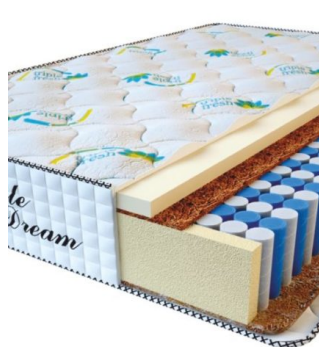

MATPAC RELAX SENSITIVE (200 CM * 120 CM * 36 CM)

Анатомический матрас Relax Sensitive

Цена: \$ 344

[Матрасы, Мебель, Мебель для спальни](#)

Height (cm) / Высота (см): 36
Length (cm) / Длина (см): 200
Width (cm) / Ширина (см): 120
Weight (kg) / Вес (кг): 24

MATPAC RELAX SENSITIVE (190 CM * 90 CM * 36 CM)

Анатомический матрас Relax Sensitive

Цена: \$ 245

[Матрасы, Мебель, Мебель для спальни](#)

Height (cm) / Высота (см): 36
Length (cm) / Длина (см): 190
Width (cm) / Ширина (см): 90
Weight (kg) / Вес (кг): 17