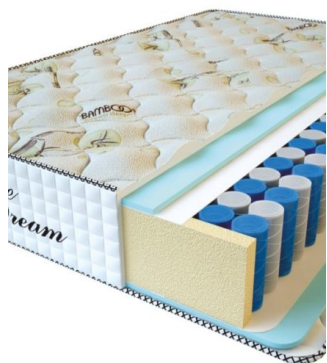

**MATPAC PREMIUM
ALTERNATIVE (200 CM *
160 CM * 24 CM)**

Анатомический матрас
Premium Alternative

Цена: $ 208

[Матрасы](#), [Мебель](#), [Мебель для спальни](#)

Height (cm) / Высота (см): 24
Length (cm) / Длина (см): 200
Width (cm) / Ширина (см): 160
Weight (kg) / Вес (кг): 32