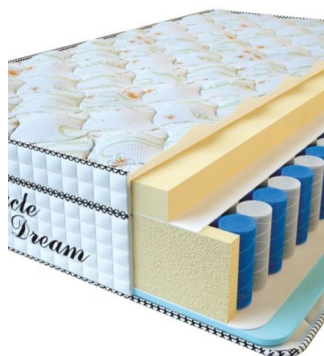

[Матрасы, Мебель, Мебель для спальни](#)

Height (cm) / Высота (см): 26

Length (cm) / Длина (см): 190

Width (cm) / Ширина (см): 90

Weight (kg) / Вес (кг): 17

МЕБЕЛЬ ДЛЯ СПАЛЬНИ

МАТРАС VISCO SPRING (200 CM * 90 CM * 30 CM)

Анатомический матрас Visco Spring

Цена: \$ 222

[Матрасы](#), [Мебель](#), [Мебель для спальни](#)

Height (cm) / Высота (см): 30
Length (cm) / Длина (см): 200
Width (cm) / Ширина (см): 90
Weight (kg) / Вес (кг): 18