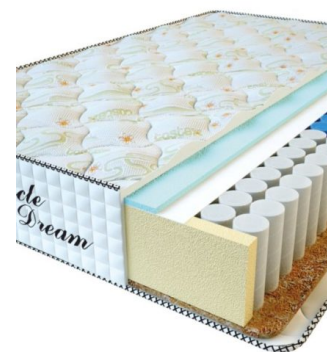

МАТРАС PREMIUM AIR TOUCH (200 CM * 120 CM * 28 CM)

Анатомический матрас Premium Air Touch

Цена: \$ 272
[Матрасы, Мебель, Мебель для спальни](#)
 Height (cm) / Высота (см): 28
 Length (cm) / Длина (см): 200
 Width (cm) / Ширина (см): 120
 Weight (kg) / Вес (кг): 24

МАТРАС PREMIUM AIR TOUCH (190 CM * 90 CM * 28 CM)

Анатомический матрас Premium Air Touch

Цена: \$ 194
[Матрасы, Мебель, Мебель для спальни](#)
 Height (cm) / Высота (см): 28
 Length (cm) / Длина (см): 190
 Width (cm) / Ширина (см): 90
 Weight (kg) / Вес (кг): 17

МАТРАС PREMIUM (200 CM * 90 CM * 25 CM)

Анатомический матрас Premium

Цена: \$ 125
[Матрасы, Мебель, Мебель для спальни](#)
 Height (cm) / Высота (см): 25
 Length (cm) / Длина (см): 200
 Width (cm) / Ширина (см): 90
 Weight (kg) / Вес (кг): 18