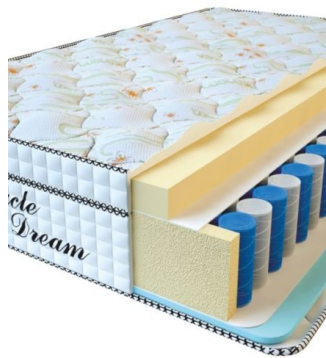

**МАТРАС VISCO SPRING
(200 CM * 180 CM * 30 CM)**

Анатомический матрас Visco Spring

Цена: \$ 443

[Матрасы](#), [Мебель](#), [Мебель для спальни](#)

Height (cm) / Высота (см): 30
Length (cm) / Длина (см): 200
Width (cm) / Ширина (см): 180
Weight (kg) / Вес (кг): 36

**МАТРАС VISCO SPRING
(200 CM * 160 CM * 30 CM)**

Анатомический матрас Visco Spring

Цена: \$ 394

[Матрасы](#), [Мебель](#), [Мебель для спальни](#)

Height (cm) / Высота (см): 30
Length (cm) / Длина (см): 200
Width (cm) / Ширина (см): 160
Weight (kg) / Вес (кг): 32

**МАТРАС VISCO SPRING
(200 CM * 150 CM * 30 CM)**

Анатомический матрас Visco Spring

Цена: \$ 369

[Матрасы](#), [Мебель](#), [Мебель для спальни](#)

Height (cm) / Высота (см): 30
Length (cm) / Длина (см): 200
Width (cm) / Ширина (см): 150
Weight (kg) / Вес (кг): 30