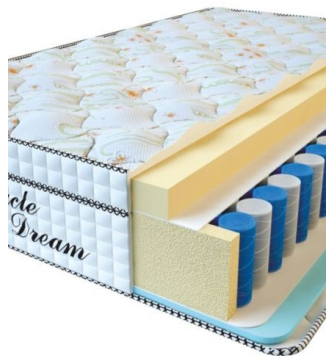

МАТРАС VISCO SPRING (200 CM * 180 CM * 30 CM)

Анатомический матрас Visco Spring

Цена: \$ 443

[Матрасы](#), [Мебель](#), [Мебель для спальни](#)

Height (cm) / Высота (см): 30
Length (cm) / Длина (см): 200
Width (cm) / Ширина (см): 180
Weight (kg) / Вес (кг): 36

МАТРАС VISCO SPRING (200 CM * 160 CM * 30 CM)

Анатомический матрас Visco Spring

Цена: \$ 394

[Матрасы](#), [Мебель](#), [Мебель для спальни](#)

Height (cm) / Высота (см): 30
Length (cm) / Длина (см): 200
Width (cm) / Ширина (см): 160
Weight (kg) / Вес (кг): 32

МАТРАС VISCO SPRING (200 CM * 150 CM * 30 CM)

Анатомический матрас Visco Spring

Цена: \$ 369

[Матрасы](#), [Мебель](#), [Мебель для спальни](#)

Height (cm) / Высота (см): 30
Length (cm) / Длина (см): 200
Width (cm) / Ширина (см): 150
Weight (kg) / Вес (кг): 30