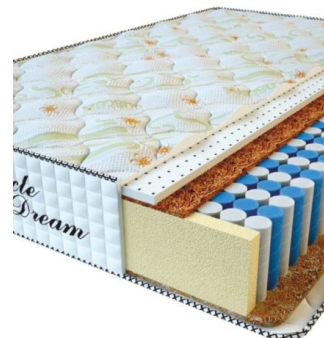

Анатомический матрас
Premium Air Touch

Цена: \$ 362

[Матрасы](#), [Мебель](#), [Мебель для спальни](#)

Height (cm) / Высота (см): 28

Length (cm) / Длина (см): 200

Width (cm) / Ширина (см): 160

Weight (kg) / Вес (кг): 32

**MATPAC PREMIUM AIR
TOUCH (200 CM * 150 CM
* 28 CM)**

Анатомический матрас
Premium Air Touch

Цена: \$ 339

[Матрасы](#), [Мебель](#), [Мебель для спальни](#)

Height (cm) / Высота (см): 28

Length (cm) / Длина (см): 200