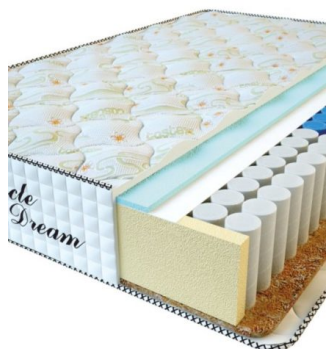

МАТРАС PREMIUM (200 CM * 180 CM * 25 CM)

Анатомический матрас Premium

Цена: \$ 245
[Матрасы, Мебель, Мебель для спальни](#)
 Height (cm) / Высота (см): 25
 Length (cm) / Длина (см): 200
 Width (cm) / Ширина (см): 180
 Weight (kg) / Вес (кг): 36

МАТРАС PREMIUM (200 CM * 160 CM * 25 CM)

Анатомический матрас Premium

Цена: \$ 218
[Матрасы, Мебель, Мебель для спальни](#)
 Height (cm) / Высота (см): 25
 Length (cm) / Длина (см): 200
 Width (cm) / Ширина (см): 160
 Weight (kg) / Вес (кг): 32