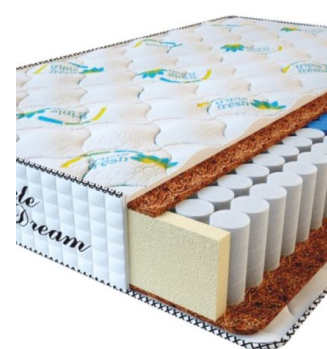

**МАТРАС PREMIUM LIFE
(190 CM * 90 CM * 27 CM)**

Анатомический матрас
Premium Life

Цена: \$ 185

[Матрасы, Мебель, Мебель для спальни](#)

Height (cm) / Высота (см): 27
Length (cm) / Длина (см): 190
Width (cm) / Ширина (см): 90
Weight (kg) / Вес (кг): 17

**МАТРАС PREMIUM
KOKOS (200 CM * 90 CM *
28 CM)**

Анатомический матрас
Premium Kokos

Цена: \$ 168

[Матрасы, Мебель, Мебель для спальни](#)

Height (cm) / Высота (см): 28
Length (cm) / Длина (см): 200
Width (cm) / Ширина (см): 90
Weight (kg) / Вес (кг): 18