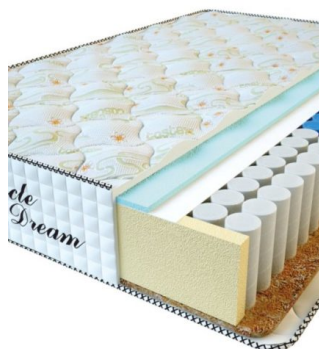

МАТРАС PREMIUM (200 CM * 180 CM * 25 CM)

Анатомический матрас Premium

Цена: \$ 245
[Матрасы, Мебель, Мебель для спальни](#)
 Height (cm) / Высота (см): 25
 Length (cm) / Длина (см): 200
 Width (cm) / Ширина (см): 180
 Weight (kg) / Вес (кг): 36

МАТРАС PREMIUM (200 CM * 160 CM * 25 CM)

Анатомический матрас Premium

Цена: \$ 218
[Матрасы, Мебель, Мебель для спальни](#)
 Height (cm) / Высота (см): 25
 Length (cm) / Длина (см): 200
 Width (cm) / Ширина (см): 160
 Weight (kg) / Вес (кг): 32

МАТРАС PREMIUM (200 CM * 150 CM * 25 CM)

Анатомический матрас Premium

Цена: \$ 204
[Матрасы, Мебель, Мебель для спальни](#)
 Height (cm) / Высота (см): 25
 Length (cm) / Длина (см): 200
 Width (cm) / Ширина (см): 150
 Weight (kg) / Вес (кг): 30