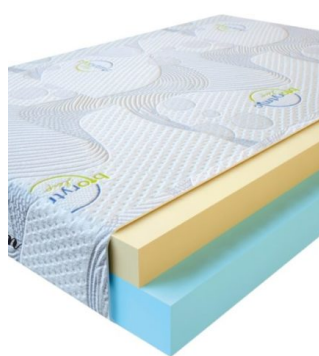

**МАТРАС VISCO SPRING
(200 CM * 150 CM * 30 CM)**

Анатомический матрас Visco Spring

Цена: \$ 369

[Матрасы, Мебель, Мебель для спальни](#)

Height (cm) / Высота (см): 30
Length (cm) / Длина (см): 200
Width (cm) / Ширина (см): 150
Weight (kg) / Вес (кг): 30

**МАТРАС VISCO SPRING
(200 CM * 120 CM * 30 CM)**

Анатомический матрас Visco Spring

Цена: \$ 296

[Матрасы, Мебель, Мебель для спальни](#)

Height (cm) / Высота (см): 30
Length (cm) / Длина (см): 200
Width (cm) / Ширина (см): 120
Weight (kg) / Вес (кг): 24

**МАТРАС VISCO SPRING
(190 CM * 90 CM * 30 CM)**

Анатомический матрас Visco Spring

Цена: \$ 211

[Матрасы, Мебель, Мебель для спальни](#)

Height (cm) / Высота (см): 30
Length (cm) / Длина (см): 190
Width (cm) / Ширина (см): 90
Weight (kg) / Вес (кг): 17