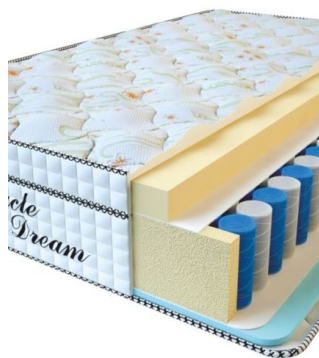

[Матрасы, Мебель, Мебель для спальни](#)

Height (cm) / Высота (см): 26

Length (cm) / Длина (см): 190

Width (cm) / Ширина (см): 90

Weight (kg) / Вес (кг): 17

МАТРАСЫ

**МАТРАС VISCO SPRING
(200 CM * 90 CM * 30 CM)**

Анатомический матрас Visco Spring

Цена: \$ 222

[Матрасы](#), [Мебель](#), [Мебель для спальни](#)

Height (cm) / Высота (см): 30
Length (cm) / Длина (см): 200
Width (cm) / Ширина (см): 90
Weight (kg) / Вес (кг): 18

**МАТРАС VISCO SPRING
(200 CM * 180 CM * 30 CM)**

Анатомический матрас Visco Spring

Цена: \$ 443

[Матрасы](#), [Мебель](#), [Мебель для спальни](#)

Height (cm) / Высота (см): 30
Length (cm) / Длина (см): 200
Width (cm) / Ширина (см): 180
Weight (kg) / Вес (кг): 36