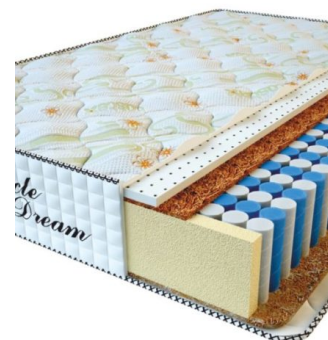

МАТРАС PREMIUM AIR TOUCH (200 CM * 90 CM * 28 CM)

Анатомический матрас Premium Air Touch

Цена: \$ 204

[Матрасы](#), [Мебель](#), [Мебель для спальни](#)

Height (cm) / Высота (см): 28
Length (cm) / Длина (см): 200
Width (cm) / Ширина (см): 90
Weight (kg) / Вес (кг): 18

МАТРАС PREMIUM AIR TOUCH (200 CM * 180 CM * 28 CM)

Анатомический матрас Premium Air Touch

Цена: \$ 407

[Матрасы](#), [Мебель](#), [Мебель для спальни](#)

Height (cm) / Высота (см): 28
Length (cm) / Длина (см): 200
Width (cm) / Ширина (см): 180
Weight (kg) / Вес (кг): 36

МАТРАС PREMIUM AIR TOUCH (200 CM * 160 CM * 28 CM)

Анатомический матрас Premium Air Touch

Цена: \$ 362

[Матрасы](#), [Мебель](#), [Мебель для спальни](#)

Height (cm) / Высота (см): 28
Length (cm) / Длина (см): 200
Width (cm) / Ширина (см): 160
Weight (kg) / Вес (кг): 32