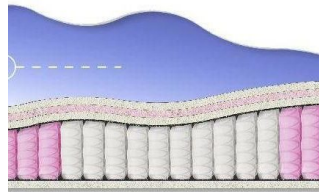

Height (cm) / Высота (см): 26

Length (cm) / Длина (см): 200

Width (cm) / Ширина (см): 180

Weight (kg) / Вес (кг): 36

ABSOLUTE

ПРУЖИННЫЙ
МАТРАС

**МАТРАС ABSOLUTE (200
CM * 160 CM * 26 CM)**

Анатомический матрас
Absolute