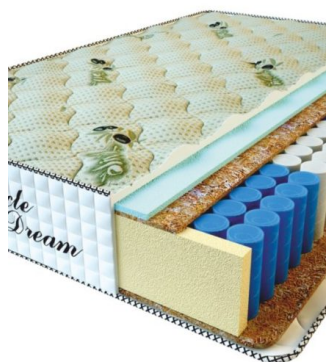

MATPAC PREMIUM LUX (200 CM * 90 CM * 25 CM)

Анатомический матрас Premium Lux

Цена: \$ 141

[Матрасы, Мебель, Мебель для спальни](#)

Height (cm) / Высота (см): 25
Length (cm) / Длина (см): 200
Width (cm) / Ширина (см): 90
Weight (kg) / Вес (кг): 18

MATPAC PREMIUM LUX (200 CM * 180 CM * 25 CM)

Анатомический матрас Premium Lux

Цена: \$ 281

[Матрасы, Мебель, Мебель для спальни](#)

Height (cm) / Высота (см): 25
Length (cm) / Длина (см): 200
Width (cm) / Ширина (см): 180
Weight (kg) / Вес (кг): 36