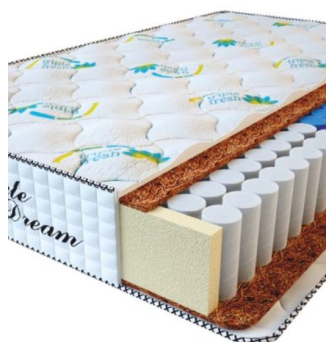

**МАТРАС PREMIUM
KOKOS (200 CM * 180 CM
* 28 CM)**

Анатомический матрас
Premium Kokos

Цена: \$ 335

[Матрасы, Мебель, Мебель для спальни](#)

Height (cm) / Высота (см): 28
Length (cm) / Длина (см): 200
Width (cm) / Ширина (см): 180
Weight (kg) / Вес (кг): 36

**МАТРАС PREMIUM
KOKOS (200 CM * 160 CM
* 28 CM)**

Анатомический матрас
Premium Kokos

Цена: \$ 298

[Матрасы, Мебель, Мебель для спальни](#)

Height (cm) / Высота (см): 28
Length (cm) / Длина (см): 200
Width (cm) / Ширина (см): 160
Weight (kg) / Вес (кг): 32