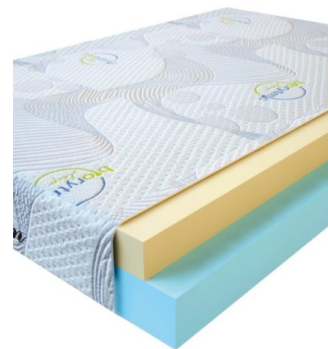

**МАТРАС VISCO LOVE
(190 CM * 90 CM * 17
CM)**

Анатомический матрас Visco
Love

Цена: $ 160

[Матрасы, Мебель, Мебель для
спальни](#)

Height (cm) / Высота (см): 17
Length (cm) / Длина (см): 190
Width (cm) / Ширина (см): 90
Weight (kg) / Вес (кг): 17