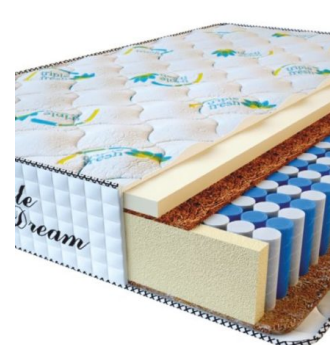

MATPAC RELAX MEMORY (200 CM * 180 CM * 30 CM)

Анатомический матрас Relax Americano

Цена: $ 407

[Матрасы, Мебель, Мебель для спальни](#)

Height (cm) / Высота (см): 30
Length (cm) / Длина (см): 200
Width (cm) / Ширина (см): 180
Weight (kg) / Вес (кг): 36