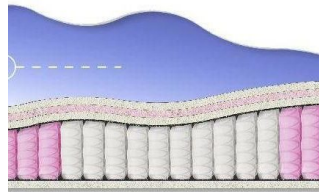

ABSOLUTE

ПРУЖИННЫЙ
МАТРАС

**МАТРАС ABSOLUTE (200
CM * 160 CM * 26 CM)**

Анатомический матрас
Absolute

Цена: $ 234

[Матрасы, Мебель, Мебель для спальни](#)

Height (cm) / Высота (см): 26

Length (cm) / Длина (см): 200

Width (cm) / Ширина (см): 160

Weight (kg) / Вес (кг): 32