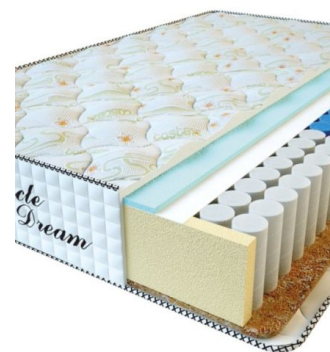

МАТРАС PREMIUM (200 CM * 180 CM * 25 CM)

Анатомический матрас Premium

Цена: $ 245

[Матрасы, Мебель, Мебель для спальни](#)

Height (cm) / Высота (см): 25

Length (cm) / Длина (см): 200

Width (cm) / Ширина (см): 180

Weight (kg) / Вес (кг): 36