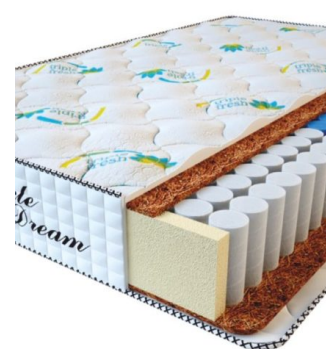

**МАТРАС PREMIUM
KOKOS (200 CM * 180 CM
* 28 CM)**

Анатомический матрас
Premium Kokos

Цена: $ 335

[Матрасы, Мебель, Мебель для спальни](#)

Height (cm) / Высота (см): 28

Length (cm) / Длина (см): 200

Width (cm) / Ширина (см): 180

Weight (kg) / Вес (кг): 36