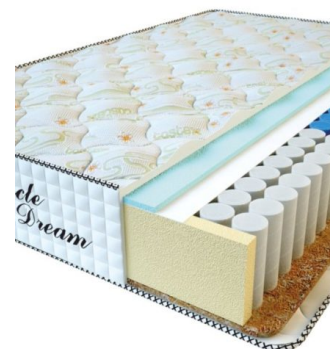

МАТРАС PREMIUM (190 CM * 90 CM * 25 CM)

Анатомический матрас Premium

Цена: $ 117

[Матрасы, Мебель, Мебель для спальни](#)

Height (cm) / Высота (см): 25

Length (cm) / Длина (см): 190

Width (cm) / Ширина (см): 90

Weight (kg) / Вес (кг): 17