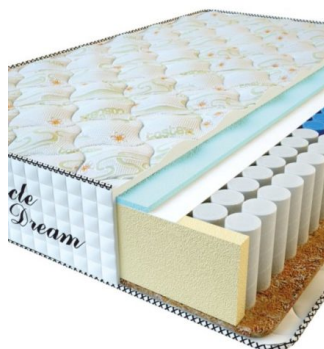

**МАТРАС PREMIUM (200 CM \* 180 CM \* 25 CM)**

Анатомический матрас Premium

Цена: \$ 245  
[Матрасы, Мебель, Мебель для спальни](#)  
 Height (cm) / Высота (см): 25  
 Length (cm) / Длина (см): 200  
 Width (cm) / Ширина (см): 180  
 Weight (kg) / Вес (кг): 36

**МАТРАС PREMIUM (200 CM \* 160 CM \* 25 CM)**

Анатомический матрас Premium

Цена: \$ 218  
[Матрасы, Мебель, Мебель для спальни](#)  
 Height (cm) / Высота (см): 25  
 Length (cm) / Длина (см): 200  
 Width (cm) / Ширина (см): 160  
 Weight (kg) / Вес (кг): 32