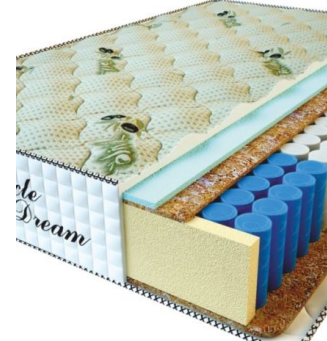

**MATPAC RELAX AMERICANO (190 CM \* 90 CM \* 28 CM)**

Анатомический матрас Relax Americano

Цена: \$ 177

[Матрасы](#), [Мебель](#), [Мебель для спальни](#)

Height (cm) / Высота (см): 28  
Length (cm) / Длина (см): 190  
Width (cm) / Ширина (см): 90  
Weight (kg) / Вес (кг): 17

**MATPAC PREMIUM LUX (200 CM \* 90 CM \* 25 CM)**

Анатомический матрас Premium Lux

Цена: \$ 141

[Матрасы](#), [Мебель](#), [Мебель для спальни](#)

Height (cm) / Высота (см): 25  
Length (cm) / Длина (см): 200  
Width (cm) / Ширина (см): 90  
Weight (kg) / Вес (кг): 18