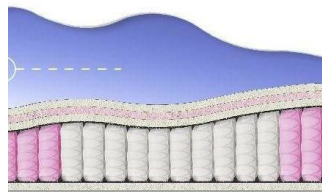

ABSOLUTE

ПРУЖИННЫЙ
МАТРАС

**МАТРАС ABSOLUTE (190
CM * 90 CM * 26 CM)**

Анатомический матрас
Absolute

Цена: $ 125

[Матрасы, Мебель, Мебель для спальни](#)

Height (cm) / Высота (см): 26

Length (cm) / Длина (см): 190

Width (cm) / Ширина (см): 90

Weight (kg) / Вес (кг): 17