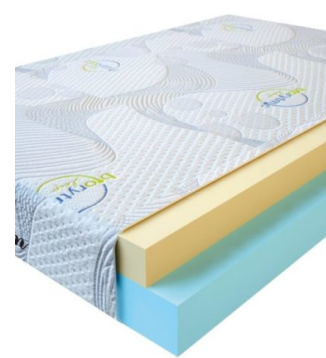

**МАТРАС VISCO LOVE
(200 CM * 180 CM * 17 CM)**

Анатомический матрас Visco Love

Цена: $ 335

[Матрасы, Мебель, Мебель для спальни](#)

Height (cm) / Высота (см): 17
Length (cm) / Длина (см): 200
Width (cm) / Ширина (см): 180
Weight (kg) / Вес (кг): 36