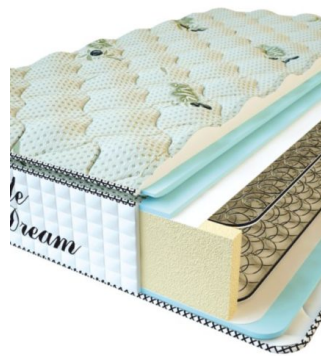

**МАТРАС COMFORT
DELICATE (200 CM * 90
CM * 27 CM)**

Ортопедический матрас
Comfort Delicate

Цена: $ 126

[Матрасы](#), [Мебель](#), [Мебель для спальни](#)

Height (cm) / Высота (см): 27
Length (cm) / Длина (см): 200
Width (cm) / Ширина (см): 90
Weight (kg) / Вес (кг): 18