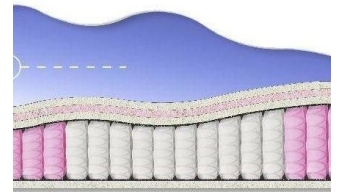

ABSOLUTE

ПРУЖИННЫЙ
МАТРАС

**МАТРАС ABSOLUTE (200
CM * 150 CM * 26 CM)**

Анатомический матрас
Absolute

Цена: $ 219

[Матрасы, Мебель, Мебель для спальни](#)

Height (cm) / Высота (см): 26

Length (cm) / Длина (см): 200

Width (cm) / Ширина (см): 150

Weight (kg) / Вес (кг): 30