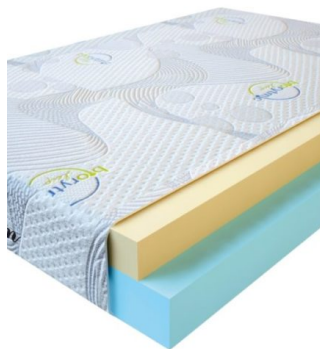

**МАТРАС VISCO LOVE  
(200 CM \* 160 CM \* 17  
CM)**

Анатомический матрас Visco  
Love

**Цена:** \$ 298

[Матрасы, Мебель, Мебель для  
спальни](#)

**Height (cm) / Высота (см):** 17  
**Length (cm) / Длина (см):** 200  
**Width (cm) / Ширина (см):** 160  
**Weight (kg) / Вес (кг):** 32

**МАТРАС VISCO LOVE  
(200 CM \* 150 CM \* 17  
CM)**

Анатомический матрас Visco  
Love

**Цена:** \$ 279

[Матрасы, Мебель, Мебель для  
спальни](#)

**Height (cm) / Высота (см):** 17  
**Length (cm) / Длина (см):** 200  
**Width (cm) / Ширина (см):** 150  
**Weight (kg) / Вес (кг):** 30