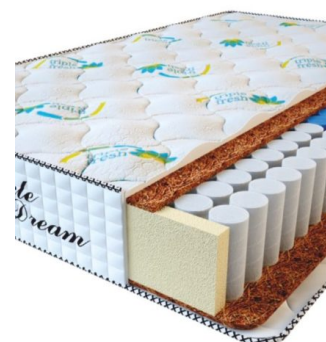

**МАТРАС PREMIUM
KOKOS (190 CM * 90 CM *
28 CM)**

Анатомический матрас
Premium Kokos

Цена: $ 160

[Матрасы, Мебель, Мебель для спальни](#)

Height (cm) / Высота (см): 28

Length (cm) / Длина (см): 190

Width (cm) / Ширина (см): 90

Weight (kg) / Вес (кг): 17