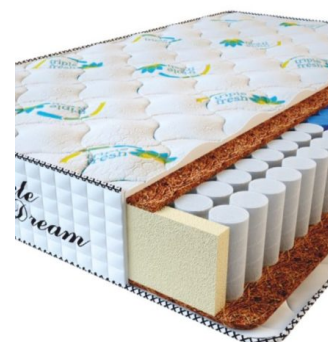

**МАТРАС PREMIUM  
KOKOS (200 CM \* 160 CM  
\* 28 CM)**

Анатомический матрас  
Premium Kokos

Цена: \$ 298

[Матрасы, Мебель, Мебель для спальни](#)

Height (cm) / Высота (см): 28  
Length (cm) / Длина (см): 200  
Width (cm) / Ширина (см): 160  
Weight (kg) / Вес (кг): 32

**МАТРАС PREMIUM  
KOKOS (200 CM \* 150 CM  
\* 28 CM)**

Анатомический матрас  
Premium Kokos

Цена: \$ 279

[Матрасы, Мебель, Мебель для спальни](#)

Height (cm) / Высота (см): 28  
Length (cm) / Длина (см): 200  
Width (cm) / Ширина (см): 150  
Weight (kg) / Вес (кг): 30

**МАТРАС PREMIUM  
KOKOS (200 CM \* 120 CM  
\* 28 CM)**

Анатомический матрас  
Premium Kokos

Цена: \$ 224

[Матрасы, Мебель, Мебель для спальни](#)

Height (cm) / Высота (см): 28  
Length (cm) / Длина (см): 200  
Width (cm) / Ширина (см): 120  
Weight (kg) / Вес (кг): 24