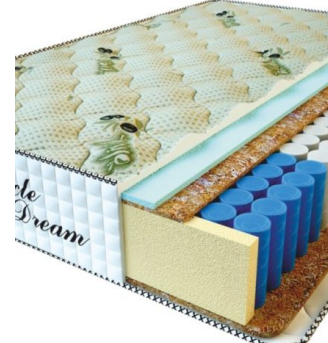

**MATPAC RELAX  
AMERICANO (190 CM \* 90  
CM \* 28 CM)**

Анатомический матрас Relax  
Americano

**Цена:** \$ 177

[Матрасы](#), [Мебель](#), [Мебель для спальни](#)

**Height (cm) / Высота (см):** 28  
**Length (cm) / Длина (см):** 190  
**Width (cm) / Ширина (см):** 90  
**Weight (kg) / Вес (кг):** 17

**MATPAC PREMIUM LUX  
(200 CM \* 90 CM \* 25  
CM)**

Анатомический матрас  
Premium Lux

**Цена:** \$ 141

[Матрасы](#), [Мебель](#), [Мебель для спальни](#)

**Height (cm) / Высота (см):** 25  
**Length (cm) / Длина (см):** 200  
**Width (cm) / Ширина (см):** 90  
**Weight (kg) / Вес (кг):** 18