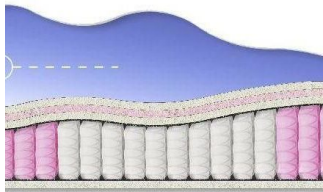

ABSOLUTE

ПРУЖИННЫЙ
МАТРАС

**МАТРАС ABSOLUTE (200
CM * 90 CM * 26 CM)**

Анатомический матрас
Absolute

Цена: $ 132

[Матрасы, Мебель, Мебель для спальни](#)

Height (cm) / Высота (см): 26

Length (cm) / Длина (см): 200

Width (cm) / Ширина (см): 90

Weight (kg) / Вес (кг): 18