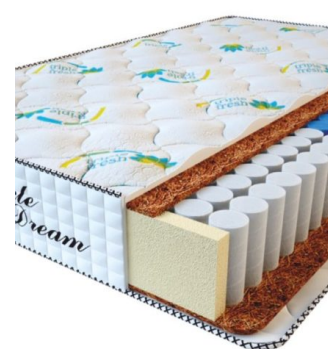

**МАТРАС PREMIUM LIFE  
(190 CM \* 90 CM \* 27 CM)**

Анатомический матрас  
Premium Life

Цена: \$ 185

[Матрасы, Мебель, Мебель для спальни](#)

Height (cm) / Высота (см): 27  
Length (cm) / Длина (см): 190  
Width (cm) / Ширина (см): 90  
Weight (kg) / Вес (кг): 17

**МАТРАС PREMIUM  
KOKOS (200 CM \* 90 CM \*  
28 CM)**

Анатомический матрас  
Premium Kokos

Цена: \$ 168

[Матрасы, Мебель, Мебель для спальни](#)

Height (cm) / Высота (см): 28  
Length (cm) / Длина (см): 200  
Width (cm) / Ширина (см): 90  
Weight (kg) / Вес (кг): 18