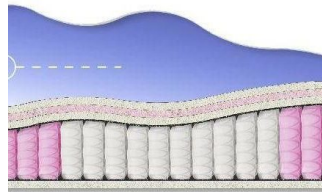

ABSOLUTE

ПРУЖИННЫЙ
МАТРАС

**МАТРАС ABSOLUTE (200
CM * 180 CM * 26 CM)**

Анатомический матрас
Absolute

Цена: $ 263

[Матрасы, Мебель, Мебель для спальни](#)

Height (cm) / Высота (см): 26

Length (cm) / Длина (см): 200

Width (cm) / Ширина (см): 180

Weight (kg) / Вес (кг): 36