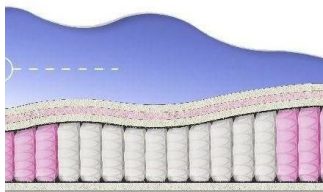

ABSOLUTE

ПРУЖИННЫЙ
МАТРАС

**МАТРАС ABSOLUTE (200
CM * 120 CM * 26 CM)**

Анатомический матрас
Absolute

Цена: $ 176

[Матрасы, Мебель, Мебель для спальни](#)

Height (cm) / Высота (см): 26

Length (cm) / Длина (см): 200

Width (cm) / Ширина (см): 120

Weight (kg) / Вес (кг): 24