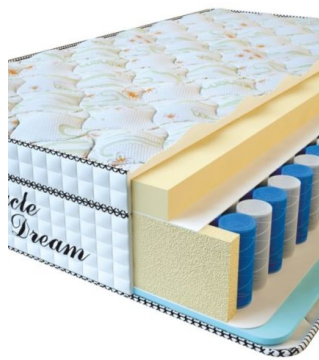

МАТРАС VISCO SPRING (200 CM * 90 CM * 30 CM)

Анатомический матрас Visco Spring

Цена: $ 222
[Матрасы, Мебель, Мебель для спальни](#)
Height (cm) / Высота (см): 30
Length (cm) / Длина (см): 200
Width (cm) / Ширина (см): 90
Weight (kg) / Вес (кг): 18