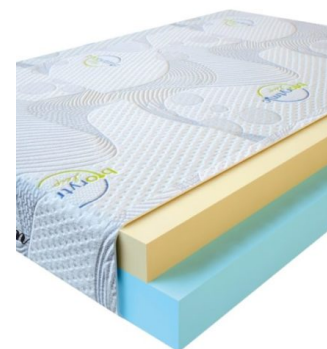

**MATPAC VISCO LOVE**  
(200 CM \* 180 CM \* 17 CM)

Анатомический матрас Visco Love

Цена: \$ 335

[Матрасы](#), [Мебель](#), [Мебель для спальни](#)

Height (cm) / Высота (см): 17  
Length (cm) / Длина (см): 200  
Width (cm) / Ширина (см): 180  
Weight (kg) / Вес (кг): 36

**MATPAC VISCO LOVE**  
(200 CM \* 160 CM \* 17 CM)

Анатомический матрас Visco Love

Цена: \$ 298

[Матрасы](#), [Мебель](#), [Мебель для спальни](#)

Height (cm) / Высота (см): 17  
Length (cm) / Длина (см): 200  
Width (cm) / Ширина (см): 160  
Weight (kg) / Вес (кг): 32