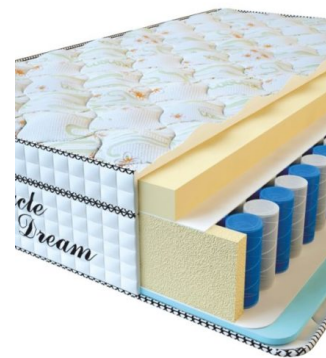

**МАТРАС VISCO SPRING LATEX (190 CM \* 90 CM \* 34 CM)**

Анатомический  
беспружинный матрас Visco  
Spring Latex

**Цена:** \$ 219

[Матрасы](#), [Мебель](#), [Мебель для спальни](#)

**Height (cm) / Высота (см):** 34  
**Length (cm) / Длина (см):** 190  
**Width (cm) / Ширина (см):** 90  
**Weight (kg) / Вес (кг):** 17

**МАТРАС VISCO SPRING (200 CM \* 90 CM \* 30 CM)**

Анатомический матрас Visco  
Spring

**Цена:** \$ 222

[Матрасы](#), [Мебель](#), [Мебель для спальни](#)

**Height (cm) / Высота (см):** 30  
**Length (cm) / Длина (см):** 200  
**Width (cm) / Ширина (см):** 90  
**Weight (kg) / Вес (кг):** 18