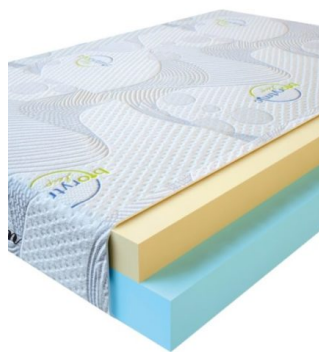

**MATPAC VISCO SPRING**  
(190 CM \* 90 CM \* 30 CM)

Анатомический матрас Visco Spring

Цена: \$ 211

[Матрасы](#), [Мебель](#), [Мебель для спальни](#)

Height (cm) / Высота (см): 30  
Length (cm) / Длина (см): 190  
Width (cm) / Ширина (см): 90  
Weight (kg) / Вес (кг): 17

**MATPAC VISCO LOVE**  
(200 CM \* 90 CM \* 17 CM)

Анатомический матрас Visco Love

Цена: \$ 168

[Матрасы](#), [Мебель](#), [Мебель для спальни](#)

Height (cm) / Высота (см): 17  
Length (cm) / Длина (см): 200  
Width (cm) / Ширина (см): 90  
Weight (kg) / Вес (кг): 18

**MATPAC VISCO LOVE**  
(200 CM \* 180 CM \* 17 CM)

Анатомический матрас Visco Love

Цена: \$ 335

[Матрасы](#), [Мебель](#), [Мебель для спальни](#)

Height (cm) / Высота (см): 17  
Length (cm) / Длина (см): 200  
Width (cm) / Ширина (см): 180  
Weight (kg) / Вес (кг): 36