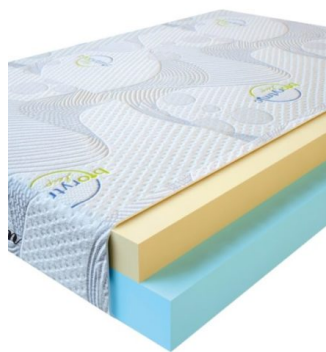

**MATPAC VISCO SPRING**  
(200 CM \* 150 CM \* 30 CM)

Анатомический матрас Visco Spring

Цена: \$ 369

[Матрасы](#), [Мебель](#), [Мебель для спальни](#)

Height (cm) / Высота (см): 30  
Length (cm) / Длина (см): 200  
Width (cm) / Ширина (см): 150  
Weight (kg) / Вес (кг): 30

**MATPAC VISCO SPRING**  
(200 CM \* 120 CM \* 30 CM)

Анатомический матрас Visco Spring

Цена: \$ 296

[Матрасы](#), [Мебель](#), [Мебель для спальни](#)

Height (cm) / Высота (см): 30  
Length (cm) / Длина (см): 200  
Width (cm) / Ширина (см): 120  
Weight (kg) / Вес (кг): 24

**MATPAC VISCO SPRING**  
(190 CM \* 90 CM \* 30 CM)

Анатомический матрас Visco Spring

Цена: \$ 211

[Матрасы](#), [Мебель](#), [Мебель для спальни](#)

Height (cm) / Высота (см): 30  
Length (cm) / Длина (см): 190  
Width (cm) / Ширина (см): 90  
Weight (kg) / Вес (кг): 17