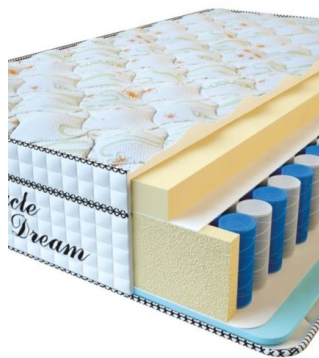

МАТРАС VISCO SPRING (200 CM * 90 CM * 30 CM)

Анатомический матрас Visco
Spring

Цена: $ 222

[Матрасы](#), [Мебель](#), [Мебель для спальни](#)

Height (cm) / Высота (см): 30
Length (cm) / Длина (см): 200
Width (cm) / Ширина (см): 90
Weight (kg) / Вес (кг): 18