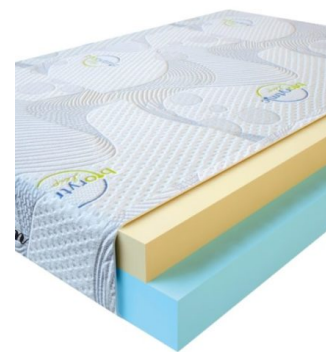

**MATPAC VISCO LOVE**  
(200 CM \* 180 CM \* 17 CM)

Анатомический матрас Visco Love

Цена: \$ 335

[Матрасы](#), [Мебель](#), [Мебель для спальни](#)

Height (cm) / Высота (см): 17  
Length (cm) / Длина (см): 200  
Width (cm) / Ширина (см): 180  
Weight (kg) / Вес (кг): 36

**MATPAC VISCO LOVE**  
(200 CM \* 160 CM \* 17 CM)

Анатомический матрас Visco Love

Цена: \$ 298

[Матрасы](#), [Мебель](#), [Мебель для спальни](#)

Height (cm) / Высота (см): 17  
Length (cm) / Длина (см): 200  
Width (cm) / Ширина (см): 160  
Weight (kg) / Вес (кг): 32