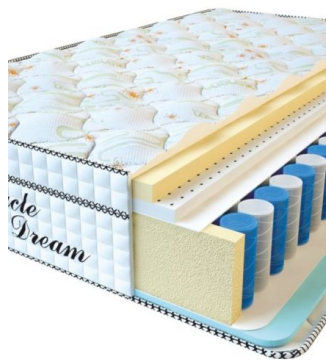

МАТРАС VISCO SPRING LATEX (200 CM * 120 CM * 34 CM)

Анатомический беспружинный матрас Visco Spring Latex

Цена: $ 308
[Матрасы, Мебель, Мебель для спальни](#)
Height (cm) / Высота (см): 34
Length (cm) / Длина (см): 200
Width (cm) / Ширина (см): 120
Weight (kg) / Вес (кг): 24