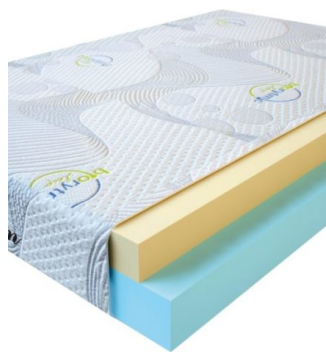

**MATPAC VISCO SPRING**  
(200 CM \* 120 CM \* 30 CM)

Анатомический матрас Visco Spring

Цена: \$ 296

[Матрасы](#), [Мебель](#), [Мебель для спальни](#)

Height (cm) / Высота (см): 30  
Length (cm) / Длина (см): 200  
Width (cm) / Ширина (см): 120  
Weight (kg) / Вес (кг): 24

**MATPAC VISCO SPRING**  
(190 CM \* 90 CM \* 30 CM)

Анатомический матрас Visco Spring

Цена: \$ 211

[Матрасы](#), [Мебель](#), [Мебель для спальни](#)

Height (cm) / Высота (см): 30  
Length (cm) / Длина (см): 190  
Width (cm) / Ширина (см): 90  
Weight (kg) / Вес (кг): 17

**MATPAC VISCO LOVE**  
(200 CM \* 90 CM \* 17 CM)

Анатомический матрас Visco Love

Цена: \$ 168

[Матрасы](#), [Мебель](#), [Мебель для спальни](#)

Height (cm) / Высота (см): 17  
Length (cm) / Длина (см): 200  
Width (cm) / Ширина (см): 90  
Weight (kg) / Вес (кг): 18