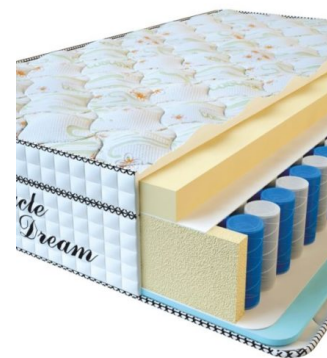

**MATPAC VISCO SPRING**  
(200 CM \* 150 CM \* 30 CM)

Анатомический матрас Visco Spring

Цена: \$ 369

[Матрасы](#), [Мебель](#), [Мебель для спальни](#)

Height (cm) / Высота (см): 30  
Length (cm) / Длина (см): 200  
Width (cm) / Ширина (см): 150  
Weight (kg) / Вес (кг): 30

**MATPAC VISCO SPRING**  
(200 CM \* 120 CM \* 30 CM)

Анатомический матрас Visco Spring

Цена: \$ 296

[Матрасы](#), [Мебель](#), [Мебель для спальни](#)

Height (cm) / Высота (см): 30  
Length (cm) / Длина (см): 200  
Width (cm) / Ширина (см): 120  
Weight (kg) / Вес (кг): 24