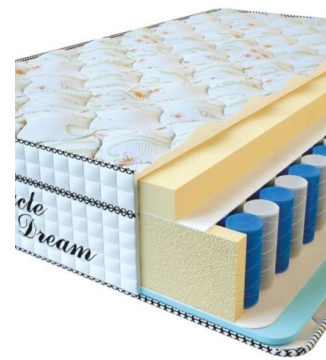

**МАТРАС VISCO SPRING LATEX (190 CM \* 90 CM \* 34 CM)**

Анатомический беспружинный матрас Visco Spring Latex

**Цена:** \$ 219  
[Матрасы, Мебель, Мебель для спальни](#)  
**Height (cm) / Высота (см):** 34  
**Length (cm) / Длина (см):** 190  
**Width (cm) / Ширина (см):** 90  
**Weight (kg) / Вес (кг):** 17

**МАТРАС VISCO SPRING (200 CM \* 90 CM \* 30 CM)**

Анатомический матрас Visco Spring

**Цена:** \$ 222  
[Матрасы, Мебель, Мебель для спальни](#)  
**Height (cm) / Высота (см):** 30  
**Length (cm) / Длина (см):** 200  
**Width (cm) / Ширина (см):** 90  
**Weight (kg) / Вес (кг):** 18