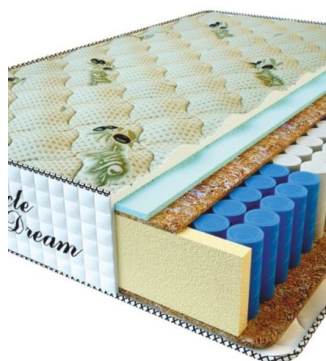

**MATPAC PREMIUM LUX (200 CM \* 180 CM \* 25 CM)**

Анатомический матрас Premium Lux

Цена: \$ 281

[Матрасы, Мебель, Мебель для спальни](#)

Height (cm) / Высота (см): 25  
Length (cm) / Длина (см): 200  
Width (cm) / Ширина (см): 180  
Weight (kg) / Вес (кг): 36

**MATPAC PREMIUM LUX (200 CM \* 160 CM \* 25 CM)**

Анатомический матрас Premium Lux

Цена: \$ 250

[Матрасы, Мебель, Мебель для спальни](#)

Height (cm) / Высота (см): 25  
Length (cm) / Длина (см): 200  
Width (cm) / Ширина (см): 160  
Weight (kg) / Вес (кг): 32