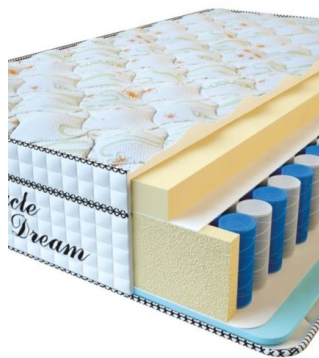

**МАТРАС VISCO SPRING
(200 CM * 90 CM * 30 CM)**

Анатомический матрас Visco
Spring

Цена: $ 222

[Матрасы](#), [Мебель](#), [Мебель для
спальни](#)

Height (cm) / Высота (см): 30
Length (cm) / Длина (см): 200
Width (cm) / Ширина (см): 90
Weight (kg) / Вес (кг): 18