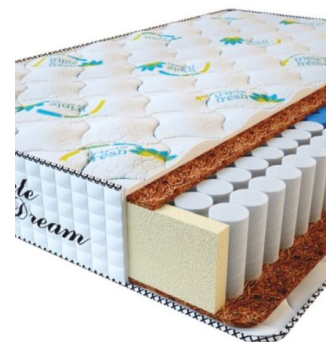

**МАТРАС PREMIUM KOKOS (200 CM \* 160 CM \* 28 CM)**

Анатомический матрас Premium Kokos

Цена: \$ 298

[Матрасы](#), [Мебель](#), [Мебель для спальни](#)

Height (cm) / Высота (см): 28  
Length (cm) / Длина (см): 200  
Width (cm) / Ширина (см): 160  
Weight (kg) / Вес (кг): 32

**МАТРАС PREMIUM KOKOS (200 CM \* 150 CM \* 28 CM)**

Анатомический матрас Premium Kokos

Цена: \$ 279

[Матрасы](#), [Мебель](#), [Мебель для спальни](#)

Height (cm) / Высота (см): 28  
Length (cm) / Длина (см): 200  
Width (cm) / Ширина (см): 150  
Weight (kg) / Вес (кг): 30

**МАТРАС PREMIUM KOKOS (200 CM \* 120 CM \* 28 CM)**

Анатомический матрас Premium Kokos

Цена: \$ 224

[Матрасы](#), [Мебель](#), [Мебель для спальни](#)

Height (cm) / Высота (см): 28  
Length (cm) / Длина (см): 200  
Width (cm) / Ширина (см): 120  
Weight (kg) / Вес (кг): 24