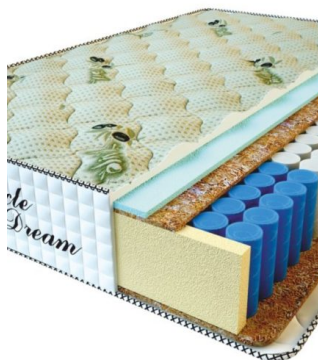

MATPAC PREMIUM LUX (200 CM * 90 CM * 25 CM)

Анатомический матрас Premium Lux

Цена: $ 141
[Матрасы, Мебель, Мебель для спальни](#)
Height (cm) / Высота (см): 25
Length (cm) / Длина (см): 200
Width (cm) / Ширина (см): 90
Weight (kg) / Вес (кг): 18