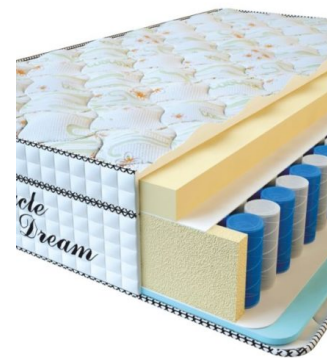

**МАТРАС VISCO SPRING  
LATEX (190 CM \* 90 CM \*  
34 CM)**

Анатомический  
беспружинный матрас Visco  
Spring Latex

**Цена:** \$ 219

[Матрасы](#), [Мебель](#), [Мебель для  
спальни](#)

**Height (cm) / Высота (см):** 34  
**Length (cm) / Длина (см):** 190  
**Width (cm) / Ширина (см):** 90  
**Weight (kg) / Вес (кг):** 17

**МАТРАС VISCO SPRING  
(200 CM \* 90 CM \* 30 CM)**

Анатомический матрас Visco  
Spring

**Цена:** \$ 222

[Матрасы](#), [Мебель](#), [Мебель для  
спальни](#)

**Height (cm) / Высота (см):** 30  
**Length (cm) / Длина (см):** 200  
**Width (cm) / Ширина (см):** 90  
**Weight (kg) / Вес (кг):** 18