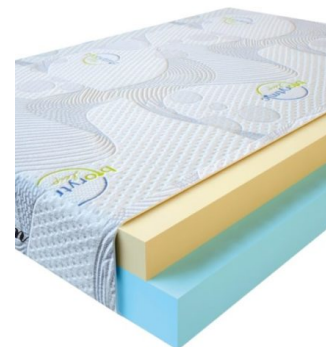

**MATPAC VISCO LOVE**  
(200 CM \* 180 CM \* 17 CM)

Анатомический матрас Visco Love

Цена: \$ 335

[Матрасы](#), [Мебель](#), [Мебель для спальни](#)

Height (cm) / Высота (см): 17  
Length (cm) / Длина (см): 200  
Width (cm) / Ширина (см): 180  
Weight (kg) / Вес (кг): 36

**MATPAC VISCO LOVE**  
(200 CM \* 160 CM \* 17 CM)

Анатомический матрас Visco Love

Цена: \$ 298

[Матрасы](#), [Мебель](#), [Мебель для спальни](#)

Height (cm) / Высота (см): 17  
Length (cm) / Длина (см): 200  
Width (cm) / Ширина (см): 160  
Weight (kg) / Вес (кг): 32