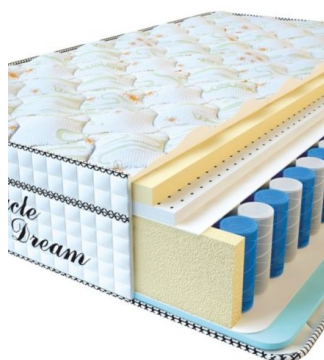

## МЕБЕЛЬ

**MATPAC VISCO SPRING  
LATEX (200 CM \* 90 CM \*  
34 CM)**

Анатомический  
беспружинный матрас Visco  
Spring Latex

**Цена:** \$ 331  
[Матрасы](#), [Мебель](#), [Мебель для  
спальни](#)  
**Height (cm) / Высота (см):** 34  
**Length (cm) / Длина (см):** 200  
**Width (cm) / Ширина (см):** 90  
**Weight (kg) / Вес (кг):** 18