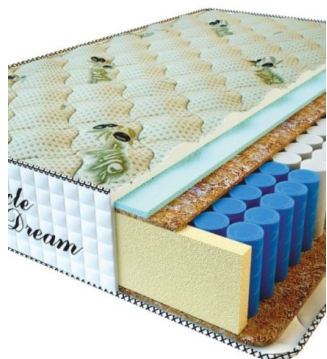

**MATPAC PREMIUM LUX (200 CM \* 90 CM \* 25 CM)**

Анатомический матрас Premium Lux

Цена: \$ 141  
[Матрасы, Мебель, Мебель для спальни](#)  
 Height (cm) / Высота (см): 25  
 Length (cm) / Длина (см): 200  
 Width (cm) / Ширина (см): 90  
 Weight (kg) / Вес (кг): 18

**MATPAC PREMIUM LUX (200 CM \* 180 CM \* 25 CM)**

Анатомический матрас Premium Lux

Цена: \$ 281  
[Матрасы, Мебель, Мебель для спальни](#)  
 Height (cm) / Высота (см): 25  
 Length (cm) / Длина (см): 200  
 Width (cm) / Ширина (см): 180  
 Weight (kg) / Вес (кг): 36