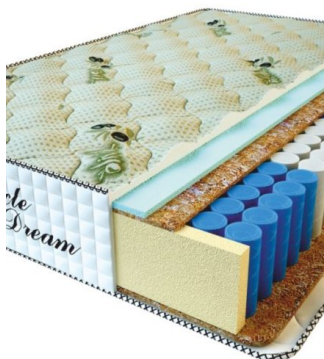

**MATPAC PREMIUM LUX (200 CM \* 90 CM \* 25 CM)**

Анатомический матрас Premium Lux

Цена: \$ 141  
[Матрасы, Мебель, Мебель для спальни](#)  
 Height (cm) / Высота (см): 25  
 Length (cm) / Длина (см): 200  
 Width (cm) / Ширина (см): 90  
 Weight (kg) / Вес (кг): 18

**MATPAC PREMIUM LUX (200 CM \* 180 CM \* 25 CM)**

Анатомический матрас Premium Lux

Цена: \$ 281  
[Матрасы, Мебель, Мебель для спальни](#)  
 Height (cm) / Высота (см): 25  
 Length (cm) / Длина (см): 200  
 Width (cm) / Ширина (см): 180  
 Weight (kg) / Вес (кг): 36

**MATPAC PREMIUM LUX (200 CM \* 160 CM \* 25 CM)**

Анатомический матрас Premium Lux

Цена: \$ 250  
[Матрасы, Мебель, Мебель для спальни](#)  
 Height (cm) / Высота (см): 25  
 Length (cm) / Длина (см): 200  
 Width (cm) / Ширина (см): 160  
 Weight (kg) / Вес (кг): 32