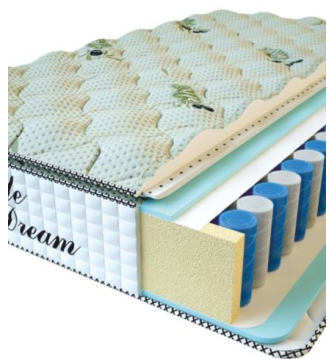

**МАТРАС PREMIUM LIFE
(200 CM * 120 CM * 27 CM)**

Анатомический матрас
Premium Life

Цена: $ 260

[Матрасы](#), [Мебель](#), [Мебель для спальни](#)

Height (cm) / Высота (см): 27
Length (cm) / Длина (см): 200
Width (cm) / Ширина (см): 120
Weight (kg) / Вес (кг): 24