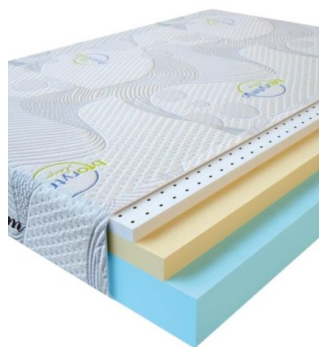

**MATPAC VISCO LATEX
(200 CM * 120 CM * 17
CM)**

Анатомический
беспружинный матрас Visco
Latex

Цена: $ 228

[Матрасы, Мебель, Мебель для спальни](#)

Height (cm) / Высота (см): 17
Length (cm) / Длина (см): 200
Width (cm) / Ширина (см): 120
Weight (kg) / Вес (кг): 24