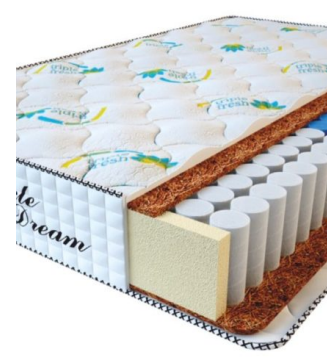

**МАТРАС PREMIUM LIFE  
(190 CM \* 90 CM \* 27 CM)**

Анатомический матрас  
Premium Life

Цена: \$ 185

[Матрасы](#), [Мебель](#), [Мебель для спальни](#)

Height (cm) / Высота (см): 27  
Length (cm) / Длина (см): 190  
Width (cm) / Ширина (см): 90  
Weight (kg) / Вес (кг): 17

**МАТРАС PREMIUM  
KOKOS (200 CM \* 90 CM \*  
28 CM)**

Анатомический матрас  
Premium Kokos

Цена: \$ 168

[Матрасы](#), [Мебель](#), [Мебель для спальни](#)

Height (cm) / Высота (см): 28  
Length (cm) / Длина (см): 200  
Width (cm) / Ширина (см): 90  
Weight (kg) / Вес (кг): 18