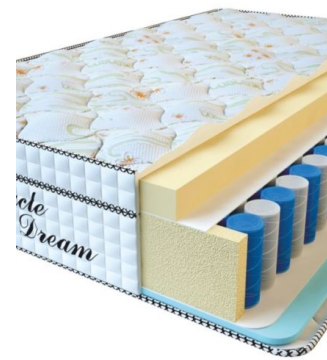

**MATPAC VISCO SPRING  
LATEX (200 CM \* 120 CM  
\* 34 CM)**

Анатомический  
беспружинный матрас Visco  
Spring Latex

**Цена:** \$ 308  
[Матрасы](#), [Мебель](#), [Мебель для  
спальни](#)  
**Height (cm) / Высота (см):** 34  
**Length (cm) / Длина (см):** 200  
**Width (cm) / Ширина (см):** 120  
**Weight (kg) / Вес (кг):** 24

**MATPAC VISCO SPRING  
LATEX (190 CM \* 90 CM \*  
34 CM)**

Анатомический  
беспружинный матрас Visco  
Spring Latex

**Цена:** \$ 219  
[Матрасы](#), [Мебель](#), [Мебель для  
спальни](#)  
**Height (cm) / Высота (см):** 34  
**Length (cm) / Длина (см):** 190  
**Width (cm) / Ширина (см):** 90  
**Weight (kg) / Вес (кг):** 17

**MATPAC VISCO SPRING  
(200 CM \* 90 CM \* 30 CM)**

Анатомический матрас Visco  
Spring

**Цена:** \$ 222  
[Матрасы](#), [Мебель](#), [Мебель для  
спальни](#)  
**Height (cm) / Высота (см):** 30  
**Length (cm) / Длина (см):** 200  
**Width (cm) / Ширина (см):** 90  
**Weight (kg) / Вес (кг):** 18