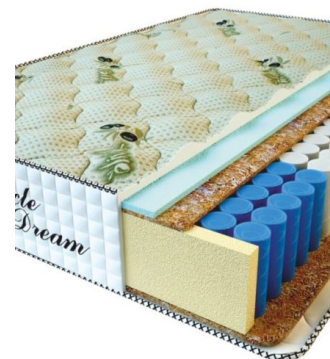

**MATPAC PREMIUM LUX (200 CM \* 160 CM \* 25 CM)**

Анатомический матрас Premium Lux

Цена: \$ 250

[Матрасы, Мебель, Мебель для спальни](#)

Height (cm) / Высота (см): 25  
Length (cm) / Длина (см): 200  
Width (cm) / Ширина (см): 160  
Weight (kg) / Вес (кг): 32

**MATPAC PREMIUM LUX (200 CM \* 150 CM \* 25 CM)**

Анатомический матрас Premium Lux

Цена: \$ 234

[Матрасы, Мебель, Мебель для спальни](#)

Height (cm) / Высота (см): 25  
Length (cm) / Длина (см): 200  
Width (cm) / Ширина (см): 150  
Weight (kg) / Вес (кг): 30

**MATPAC PREMIUM LUX (200 CM \* 120 CM \* 25 CM)**

Анатомический матрас Premium Lux

Цена: \$ 188

[Матрасы, Мебель, Мебель для спальни](#)

Height (cm) / Высота (см): 25  
Length (cm) / Длина (см): 200  
Width (cm) / Ширина (см): 120  
Weight (kg) / Вес (кг): 24