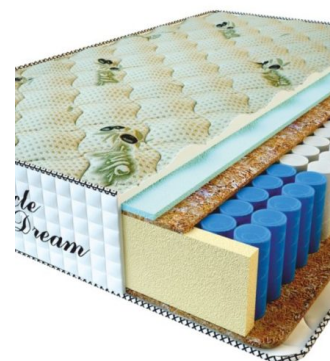

**MATPAC PREMIUM LUX (200 CM \* 160 CM \* 25 CM)**

Анатомический матрас Premium Lux

Цена: \$ 250

[Матрасы, Мебель, Мебель для спальни](#)

Height (cm) / Высота (см): 25  
Length (cm) / Длина (см): 200  
Width (cm) / Ширина (см): 160  
Weight (kg) / Вес (кг): 32

**MATPAC PREMIUM LUX (200 CM \* 150 CM \* 25 CM)**

Анатомический матрас Premium Lux

Цена: \$ 234

[Матрасы, Мебель, Мебель для спальни](#)

Height (cm) / Высота (см): 25  
Length (cm) / Длина (см): 200  
Width (cm) / Ширина (см): 150  
Weight (kg) / Вес (кг): 30

**MATPAC PREMIUM LUX (200 CM \* 120 CM \* 25 CM)**

Анатомический матрас Premium Lux

Цена: \$ 188

[Матрасы, Мебель, Мебель для спальни](#)

Height (cm) / Высота (см): 25  
Length (cm) / Длина (см): 200  
Width (cm) / Ширина (см): 120  
Weight (kg) / Вес (кг): 24