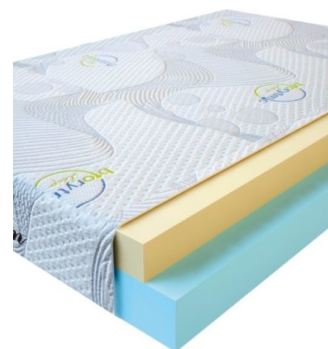

**MATPAC VISCO LOVE**  
(200 CM \* 180 CM \* 17 CM)

Анатомический матрас Visco Love

Цена: \$ 335

[Матрасы](#), [Мебель](#), [Мебель для спальни](#)

Height (cm) / Высота (см): 17  
Length (cm) / Длина (см): 200  
Width (cm) / Ширина (см): 180  
Weight (kg) / Вес (кг): 36

**MATPAC VISCO LOVE**  
(200 CM \* 160 CM \* 17 CM)

Анатомический матрас Visco Love

Цена: \$ 298

[Матрасы](#), [Мебель](#), [Мебель для спальни](#)

Height (cm) / Высота (см): 17  
Length (cm) / Длина (см): 200  
Width (cm) / Ширина (см): 160  
Weight (kg) / Вес (кг): 32