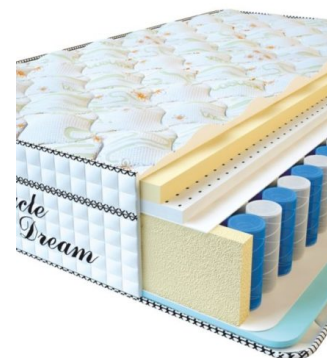

**МАТРАС VISCO SPRING
LATEX (200 CM * 150 CM
* 34 CM)**

Анатомический
беспружинный матрас Visco
Spring Latex

Цена: $ 384

[Матрасы](#), [Мебель](#), [Мебель для
спальни](#)

Height (cm) / Высота (см): 34
Length (cm) / Длина (см): 200
Width (cm) / Ширина (см): 150
Weight (kg) / Вес (кг): 30