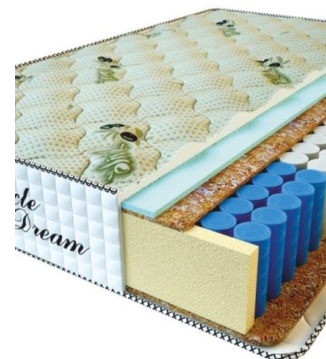

**MATPAC PREMIUM LUX (200 CM \* 160 CM \* 25 CM)**

Анатомический матрас Premium Lux

Цена: \$ 250  
[Матрасы, Мебель, Мебель для спальни](#)  
 Height (cm) / Высота (см): 25  
 Length (cm) / Длина (см): 200  
 Width (cm) / Ширина (см): 160  
 Weight (kg) / Вес (кг): 32

**MATPAC PREMIUM LUX (200 CM \* 150 CM \* 25 CM)**

Анатомический матрас Premium Lux

Цена: \$ 234  
[Матрасы, Мебель, Мебель для спальни](#)  
 Height (cm) / Высота (см): 25  
 Length (cm) / Длина (см): 200  
 Width (cm) / Ширина (см): 150  
 Weight (kg) / Вес (кг): 30

**MATPAC PREMIUM LUX (200 CM \* 120 CM \* 25 CM)**

Анатомический матрас Premium Lux

Цена: \$ 188  
[Матрасы, Мебель, Мебель для спальни](#)  
 Height (cm) / Высота (см): 25  
 Length (cm) / Длина (см): 200  
 Width (cm) / Ширина (см): 120  
 Weight (kg) / Вес (кг): 24