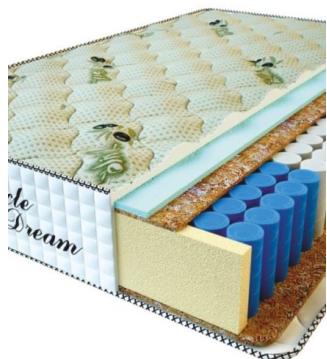

MATPAC PREMIUM LUX (200 CM * 160 CM * 25 CM)

Анатомический матрас Premium Lux

Цена: $ 250

[Матрасы, Мебель, Мебель для спальни](#)

Height (cm) / Высота (см): 25
Length (cm) / Длина (см): 200
Width (cm) / Ширина (см): 160
Weight (kg) / Вес (кг): 32