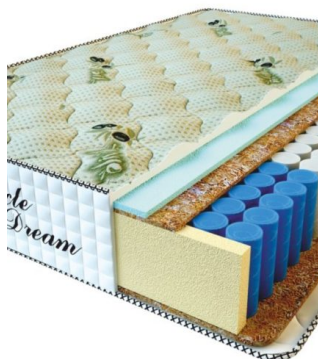

**MATPAC PREMIUM LUX (200 CM \* 160 CM \* 25 CM)**

Анатомический матрас Premium Lux

Цена: \$ 250  
[Матрасы, Мебель, Мебель для спальни](#)  
 Height (cm) / Высота (см): 25  
 Length (cm) / Длина (см): 200  
 Width (cm) / Ширина (см): 160  
 Weight (kg) / Вес (кг): 32

**MATPAC PREMIUM LUX (200 CM \* 150 CM \* 25 CM)**

Анатомический матрас Premium Lux

Цена: \$ 234  
[Матрасы, Мебель, Мебель для спальни](#)  
 Height (cm) / Высота (см): 25  
 Length (cm) / Длина (см): 200  
 Width (cm) / Ширина (см): 150  
 Weight (kg) / Вес (кг): 30