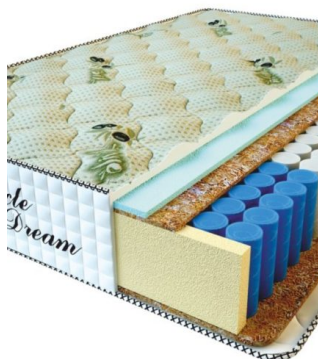

MATPAC PREMIUM LUX (200 CM * 120 CM * 25 CM)

Анатомический матрас Premium Lux

Цена: $ 188

[Матрасы, Мебель, Мебель для спальни](#)

Height (cm) / Высота (см): 25
Length (cm) / Длина (см): 200
Width (cm) / Ширина (см): 120
Weight (kg) / Вес (кг): 24