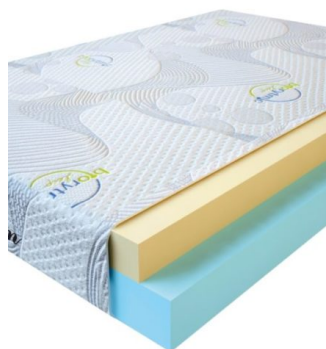

**MATPAC VISCO LOVE**  
(200 CM \* 180 CM \* 17 CM)

Анатомический матрас Visco Love

Цена: \$ 335

[Матрасы](#), [Мебель](#), [Мебель для спальни](#)

Height (cm) / Высота (см): 17  
Length (cm) / Длина (см): 200  
Width (cm) / Ширина (см): 180  
Weight (kg) / Вес (кг): 36

**MATPAC VISCO LOVE**  
(200 CM \* 160 CM \* 17 CM)

Анатомический матрас Visco Love

Цена: \$ 298

[Матрасы](#), [Мебель](#), [Мебель для спальни](#)

Height (cm) / Высота (см): 17  
Length (cm) / Длина (см): 200  
Width (cm) / Ширина (см): 160  
Weight (kg) / Вес (кг): 32

**MATPAC VISCO LOVE**  
(200 CM \* 150 CM \* 17 CM)

Анатомический матрас Visco Love

Цена: \$ 279

[Матрасы](#), [Мебель](#), [Мебель для спальни](#)

Height (cm) / Высота (см): 17  
Length (cm) / Длина (см): 200  
Width (cm) / Ширина (см): 150  
Weight (kg) / Вес (кг): 30