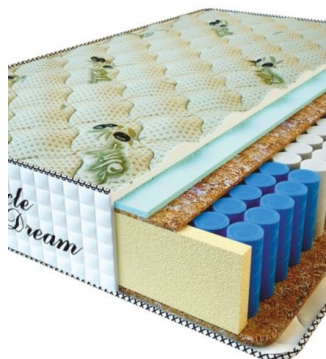

**MATPAC PREMIUM LUX (200 CM \* 180 CM \* 25 CM)**

Анатомический матрас Premium Lux

Цена: \$ 281

[Матрасы, Мебель, Мебель для спальни](#)

Height (cm) / Высота (см): 25  
Length (cm) / Длина (см): 200  
Width (cm) / Ширина (см): 180  
Weight (kg) / Вес (кг): 36

**MATPAC PREMIUM LUX (200 CM \* 160 CM \* 25 CM)**

Анатомический матрас Premium Lux

Цена: \$ 250

[Матрасы, Мебель, Мебель для спальни](#)

Height (cm) / Высота (см): 25  
Length (cm) / Длина (см): 200  
Width (cm) / Ширина (см): 160  
Weight (kg) / Вес (кг): 32