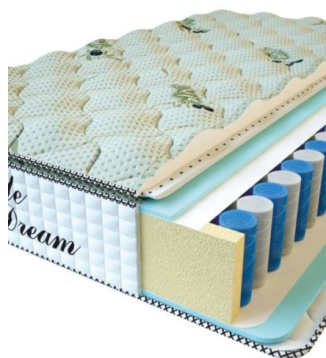

**MATPAC PREMIUM LUX (190 CM \* 90 CM \* 25 CM)**

Анатомический матрас Premium Lux

Цена: \$ 134

[Матрасы, Мебель, Мебель для спальни](#)

Height (cm) / Высота (см): 25  
Length (cm) / Длина (см): 190  
Width (cm) / Ширина (см): 90  
Weight (kg) / Вес (кг): 17

**МАТРАС PREMIUM LIFE  
(200 CM \* 90 CM \* 27 CM)**

Анатомический матрас  
Premium Life

Цена: \$ 195

[Матрасы](#), [Мебель](#), [Мебель для спальни](#)

Height (cm) / Высота (см): 27  
Length (cm) / Длина (см): 200  
Width (cm) / Ширина (см): 90  
Weight (kg) / Вес (кг): 18