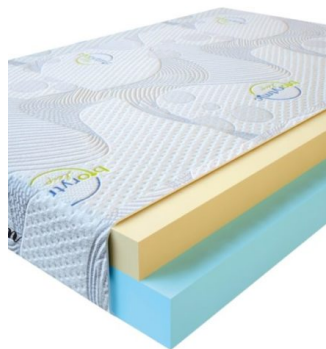

**MATPAC VISCO LOVE**  
(200 CM \* 160 CM \* 17 CM)

Анатомический матрас Visco Love

Цена: \$ 298

[Матрасы](#), [Мебель](#), [Мебель для спальни](#)

Height (cm) / Высота (см): 17  
Length (cm) / Длина (см): 200  
Width (cm) / Ширина (см): 160  
Weight (kg) / Вес (кг): 32

**MATPAC VISCO LOVE**  
(200 CM \* 150 CM \* 17 CM)

Анатомический матрас Visco Love

Цена: \$ 279

[Матрасы](#), [Мебель](#), [Мебель для спальни](#)

Height (cm) / Высота (см): 17  
Length (cm) / Длина (см): 200  
Width (cm) / Ширина (см): 150  
Weight (kg) / Вес (кг): 30