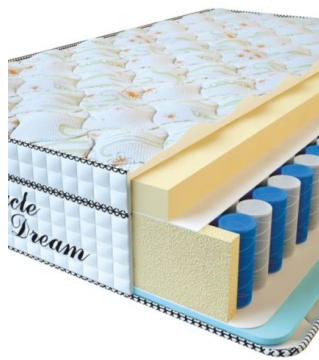

**MATPAC VISCO SPRING  
LATEX (200 CM \* 150 CM  
\* 34 CM)**

Анатомический  
беспружинный матрас Visco  
Spring Latex

**Цена:** \$ 384  
[Матрасы](#), [Мебель](#), [Мебель для  
спальни](#)  
**Height (cm) / Высота (см):** 34  
**Length (cm) / Длина (см):** 200  
**Width (cm) / Ширина (см):** 150  
**Weight (kg) / Вес (кг):** 30

**MATPAC VISCO SPRING  
LATEX (200 CM \* 120 CM  
\* 34 CM)**

Анатомический  
беспружинный матрас Visco  
Spring Latex

**Цена:** \$ 308  
[Матрасы](#), [Мебель](#), [Мебель для  
спальни](#)  
**Height (cm) / Высота (см):** 34  
**Length (cm) / Длина (см):** 200  
**Width (cm) / Ширина (см):** 120  
**Weight (kg) / Вес (кг):** 24

**MATPAC VISCO SPRING  
LATEX (190 CM \* 90 CM \*  
34 CM)**

Анатомический  
беспружинный матрас Visco  
Spring Latex

**Цена:** \$ 219  
[Матрасы](#), [Мебель](#), [Мебель для  
спальни](#)  
**Height (cm) / Высота (см):** 34  
**Length (cm) / Длина (см):** 190  
**Width (cm) / Ширина (см):** 90  
**Weight (kg) / Вес (кг):** 17