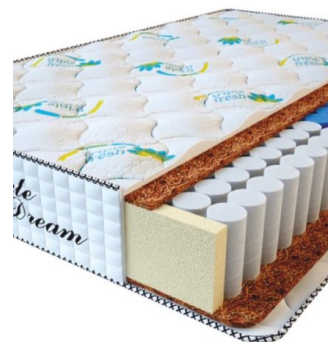

**МАТРАС PREMIUM  
KOKOS (200 CM \* 160 CM  
\* 28 CM)**

Анатомический матрас  
Premium Kokos

Цена: \$ 298

[Матрасы](#), [Мебель](#), [Мебель для спальни](#)

Height (cm) / Высота (см): 28  
Length (cm) / Длина (см): 200  
Width (cm) / Ширина (см): 160  
Weight (kg) / Вес (кг): 32

**МАТРАС PREMIUM  
KOKOS (200 CM \* 150 CM  
\* 28 CM)**

Анатомический матрас  
Premium Kokos

Цена: \$ 279

[Матрасы](#), [Мебель](#), [Мебель для спальни](#)

Height (cm) / Высота (см): 28  
Length (cm) / Длина (см): 200  
Width (cm) / Ширина (см): 150  
Weight (kg) / Вес (кг): 30

**МАТРАС PREMIUM  
KOKOS (200 CM \* 120 CM  
\* 28 CM)**

Анатомический матрас  
Premium Kokos

Цена: \$ 224

[Матрасы](#), [Мебель](#), [Мебель для спальни](#)

Height (cm) / Высота (см): 28  
Length (cm) / Длина (см): 200  
Width (cm) / Ширина (см): 120  
Weight (kg) / Вес (кг): 24