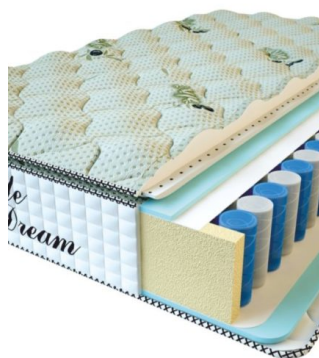

**МАТРАС PREMIUM LIFE  
(200 CM \* 90 CM \* 27 CM)**

Анатомический матрас  
Premium Life

Цена: \$ 195

[Матрасы](#), [Мебель](#), [Мебель для спальни](#)

Height (cm) / Высота (см): 27  
Length (cm) / Длина (см): 200  
Width (cm) / Ширина (см): 90  
Weight (kg) / Вес (кг): 18

**МАТРАС PREMIUM LIFE  
(200 CM \* 180 CM \* 27 CM)**

Анатомический матрас  
Premium Life

Цена: \$ 389

[Матрасы](#), [Мебель](#), [Мебель для спальни](#)

Height (cm) / Высота (см): 27  
Length (cm) / Длина (см): 200  
Width (cm) / Ширина (см): 180  
Weight (kg) / Вес (кг): 36