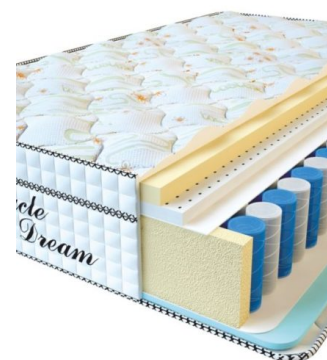

## МЕБЕЛЬ

**MATPAC VISCO SPRING  
LATEX (200 CM \* 90 CM \*  
34 CM)**

Анатомический  
беспружинный матрас Visco  
Spring Latex

**Цена:** \$ 331  
[Матрасы](#), [Мебель](#), [Мебель для  
спальни](#)  
**Height (cm) / Высота (см):** 34  
**Length (cm) / Длина (см):** 200  
**Width (cm) / Ширина (см):** 90  
**Weight (kg) / Вес (кг):** 18

**MATPAC VISCO SPRING  
LATEX (200 CM \* 180 CM  
\* 34 CM)**

Анатомический  
беспружинный матрас Visco  
Spring Latex

**Цена:** \$ 461  
[Матрасы](#), [Мебель](#), [Мебель для  
спальни](#)  
**Height (cm) / Высота (см):** 34  
**Length (cm) / Длина (см):** 200  
**Width (cm) / Ширина (см):** 180  
**Weight (kg) / Вес (кг):** 36

**MATPAC VISCO SPRING  
LATEX (200 CM \* 160 CM  
\* 34 CM)**

Анатомический  
беспружинный матрас Visco  
Spring Latex

**Цена:** \$ 410  
[Матрасы](#), [Мебель](#), [Мебель для  
спальни](#)  
**Height (cm) / Высота (см):** 34  
**Length (cm) / Длина (см):** 200  
**Width (cm) / Ширина (см):** 160  
**Weight (kg) / Вес (кг):** 32