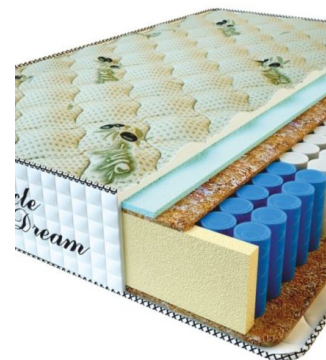

**MATPAC RELAX AMERICANO (190 CM \* 90 CM \* 28 CM)**

Анатомический матрас Relax Americano

Цена: \$ 177  
[Матрасы, Мебель, Мебель для спальни](#)  
 Height (cm) / Высота (см): 28  
 Length (cm) / Длина (см): 190  
 Width (cm) / Ширина (см): 90  
 Weight (kg) / Вес (кг): 17

**MATPAC PREMIUM LUX (200 CM \* 90 CM \* 25 CM)**

Анатомический матрас Premium Lux

Цена: \$ 141  
[Матрасы, Мебель, Мебель для спальни](#)  
 Height (cm) / Высота (см): 25  
 Length (cm) / Длина (см): 200  
 Width (cm) / Ширина (см): 90  
 Weight (kg) / Вес (кг): 18