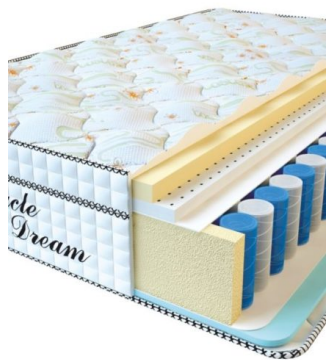

**MATPAC VISCO SPRING  
LATEX (200 CM \* 180 CM  
\* 34 CM)**

Анатомический  
беспружинный матрас Visco  
Spring Latex

**Цена:** \$ 461  
[Матрасы](#), [Мебель](#), [Мебель для  
спальни](#)  
**Height (cm) / Высота (см):** 34  
**Length (cm) / Длина (см):** 200  
**Width (cm) / Ширина (см):** 180  
**Weight (kg) / Вес (кг):** 36

**MATPAC VISCO SPRING  
LATEX (200 CM \* 160 CM  
\* 34 CM)**

Анатомический  
беспружинный матрас Visco  
Spring Latex

**Цена:** \$ 410  
[Матрасы](#), [Мебель](#), [Мебель для  
спальни](#)  
**Height (cm) / Высота (см):** 34  
**Length (cm) / Длина (см):** 200  
**Width (cm) / Ширина (см):** 160  
**Weight (kg) / Вес (кг):** 32

**MATPAC VISCO SPRING  
LATEX (200 CM \* 150 CM  
\* 34 CM)**

Анатомический  
беспружинный матрас Visco  
Spring Latex

**Цена:** \$ 384  
[Матрасы](#), [Мебель](#), [Мебель для  
спальни](#)  
**Height (cm) / Высота (см):** 34  
**Length (cm) / Длина (см):** 200  
**Width (cm) / Ширина (см):** 150  
**Weight (kg) / Вес (кг):** 30