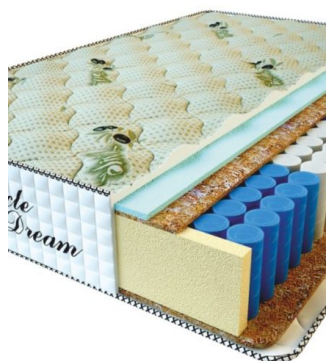

**MATPAC PREMIUM LUX (200 CM \* 90 CM \* 25 CM)**

Анатомический матрас Premium Lux

Цена: \$ 141

[Матрасы, Мебель, Мебель для спальни](#)

Height (cm) / Высота (см): 25  
Length (cm) / Длина (см): 200  
Width (cm) / Ширина (см): 90  
Weight (kg) / Вес (кг): 18

**MATPAC PREMIUM LUX (200 CM \* 180 CM \* 25 CM)**

Анатомический матрас Premium Lux

Цена: \$ 281

[Матрасы, Мебель, Мебель для спальни](#)

Height (cm) / Высота (см): 25  
Length (cm) / Длина (см): 200  
Width (cm) / Ширина (см): 180  
Weight (kg) / Вес (кг): 36