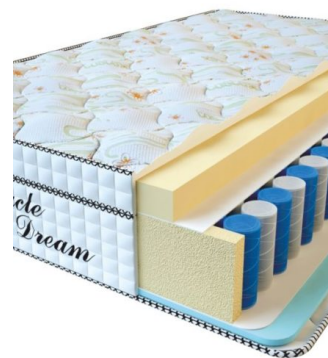

**MATPAC VISCO SPRING**  
(200 CM \* 160 CM \* 30 CM)

Анатомический матрас Visco Spring

Цена: \$ 394

[Матрасы](#), [Мебель](#), [Мебель для спальни](#)

Height (cm) / Высота (см): 30  
Length (cm) / Длина (см): 200  
Width (cm) / Ширина (см): 160  
Weight (kg) / Вес (кг): 32

**MATPAC VISCO SPRING**  
(200 CM \* 150 CM \* 30 CM)

Анатомический матрас Visco Spring

Цена: \$ 369

[Матрасы](#), [Мебель](#), [Мебель для спальни](#)

Height (cm) / Высота (см): 30  
Length (cm) / Длина (см): 200  
Width (cm) / Ширина (см): 150  
Weight (kg) / Вес (кг): 30

**MATPAC VISCO SPRING**  
(200 CM \* 120 CM \* 30 CM)

Анатомический матрас Visco Spring

Цена: \$ 296

[Матрасы](#), [Мебель](#), [Мебель для спальни](#)

Height (cm) / Высота (см): 30  
Length (cm) / Длина (см): 200  
Width (cm) / Ширина (см): 120  
Weight (kg) / Вес (кг): 24