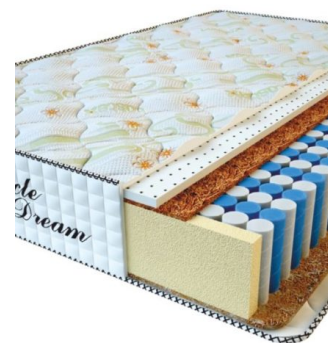

**МАТРАС PREMIUM AIR TOUCH (200 CM \* 180 CM \* 28 CM)**

Анатомический матрас Premium Air Touch

Цена: \$ 407

[Матрасы](#), [Мебель](#), [Мебель для спальни](#)

Height (cm) / Высота (см): 28  
Length (cm) / Длина (см): 200  
Width (cm) / Ширина (см): 180  
Weight (kg) / Вес (кг): 36

**МАТРАС PREMIUM AIR TOUCH (200 CM \* 160 CM \* 28 CM)**

Анатомический матрас Premium Air Touch

Цена: \$ 362

[Матрасы](#), [Мебель](#), [Мебель для спальни](#)

Height (cm) / Высота (см): 28  
Length (cm) / Длина (см): 200  
Width (cm) / Ширина (см): 160  
Weight (kg) / Вес (кг): 32