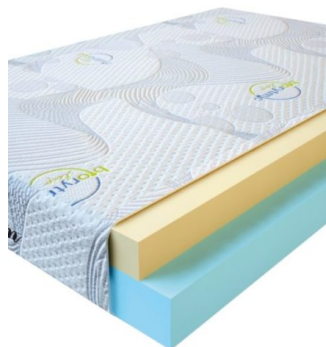

**MATPAC VISCO SPRING**  
(200 CM \* 120 CM \* 30 CM)

Анатомический матрас Visco Spring

Цена: \$ 296

[Матрасы](#), [Мебель](#), [Мебель для спальни](#)

Height (cm) / Высота (см): 30  
Length (cm) / Длина (см): 200  
Width (cm) / Ширина (см): 120  
Weight (kg) / Вес (кг): 24

**MATPAC VISCO SPRING**  
(190 CM \* 90 CM \* 30 CM)

Анатомический матрас Visco Spring

Цена: \$ 211

[Матрасы](#), [Мебель](#), [Мебель для спальни](#)

Height (cm) / Высота (см): 30  
Length (cm) / Длина (см): 190  
Width (cm) / Ширина (см): 90  
Weight (kg) / Вес (кг): 17

**MATPAC VISCO LOVE**  
(200 CM \* 90 CM \* 17 CM)

Анатомический матрас Visco Love

Цена: \$ 168

[Матрасы](#), [Мебель](#), [Мебель для спальни](#)

Height (cm) / Высота (см): 17  
Length (cm) / Длина (см): 200  
Width (cm) / Ширина (см): 90  
Weight (kg) / Вес (кг): 18