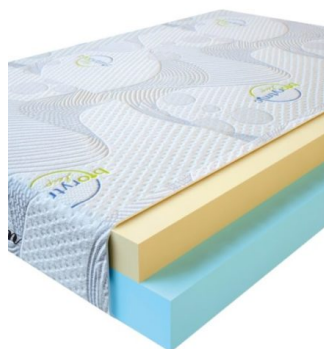

**MATPAC VISCO LOVE**  
(200 CM \* 150 CM \* 17 CM)

Анатомический матрас Visco Love

Цена: \$ 279

[Матрасы](#), [Мебель](#), [Мебель для спальни](#)

Height (cm) / Высота (см): 17  
Length (cm) / Длина (см): 200  
Width (cm) / Ширина (см): 150  
Weight (kg) / Вес (кг): 30

**MATPAC VISCO LOVE  
(200 CM \* 120 CM \* 17  
CM)**

Анатомический матрас Visco  
Love

**Цена:** \$ 224

[Матрасы, Мебель, Мебель для спальни](#)

**Height (cm) / Высота (см):** 17  
**Length (cm) / Длина (см):** 200  
**Width (cm) / Ширина (см):** 120  
**Weight (kg) / Вес (кг):** 24