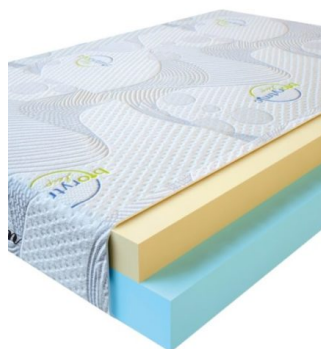

**MATPAC VISCO SPRING**  
(190 CM \* 90 CM \* 30 CM)

Анатомический матрас Visco Spring

Цена: \$ 211

[Матрасы](#), [Мебель](#), [Мебель для спальни](#)

Height (cm) / Высота (см): 30  
Length (cm) / Длина (см): 190  
Width (cm) / Ширина (см): 90  
Weight (kg) / Вес (кг): 17

**MATPAC VISCO LOVE**  
(200 CM \* 90 CM \* 17 CM)

Анатомический матрас Visco Love

Цена: \$ 168

[Матрасы](#), [Мебель](#), [Мебель для спальни](#)

Height (cm) / Высота (см): 17  
Length (cm) / Длина (см): 200  
Width (cm) / Ширина (см): 90  
Weight (kg) / Вес (кг): 18

**MATPAC VISCO LOVE**  
(200 CM \* 180 CM \* 17 CM)

Анатомический матрас Visco Love

Цена: \$ 335

[Матрасы](#), [Мебель](#), [Мебель для спальни](#)

Height (cm) / Высота (см): 17  
Length (cm) / Длина (см): 200  
Width (cm) / Ширина (см): 180  
Weight (kg) / Вес (кг): 36