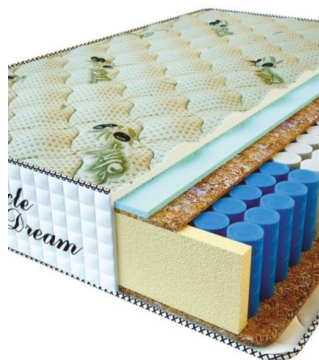

MATPAC PREMIUM LUX (200 CM * 90 CM * 25 CM)

Анатомический матрас Premium Lux

Цена: $ 141

[Матрасы, Мебель, Мебель для спальни](#)

Height (cm) / Высота (см): 25
Length (cm) / Длина (см): 200
Width (cm) / Ширина (см): 90
Weight (kg) / Вес (кг): 18