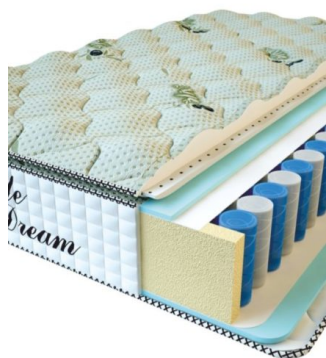

**МАТРАС PREMIUM LIFE
(200 CM * 180 CM * 27 CM)**

Анатомический матрас
Premium Life

Цена: $ 389

[Матрасы](#), [Мебель](#), [Мебель для спальни](#)

Height (cm) / Высота (см): 27
Length (cm) / Длина (см): 200
Width (cm) / Ширина (см): 180
Weight (kg) / Вес (кг): 36