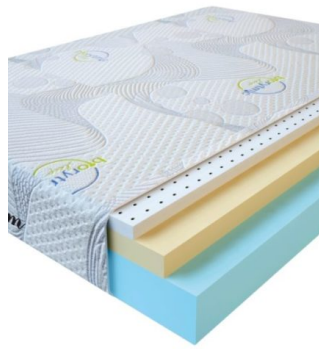

**MATPAC VISCO LOVE  
(200 CM \* 120 CM \* 17  
CM)**

Анатомический матрас Visco  
Love

**Цена:** \$ 224

[Матрасы, Мебель, Мебель для спальни](#)

**Height (cm) / Высота (см):** 17  
**Length (cm) / Длина (см):** 200  
**Width (cm) / Ширина (см):** 120  
**Weight (kg) / Вес (кг):** 24

**MATPAC VISCO LOVE  
(190 CM \* 90 CM \* 17 CM)**

Анатомический матрас Visco  
Love

**Цена:** \$ 160

[Матрасы, Мебель, Мебель для спальни](#)

**Height (cm) / Высота (см):** 17  
**Length (cm) / Длина (см):** 190  
**Width (cm) / Ширина (см):** 90  
**Weight (kg) / Вес (кг):** 17