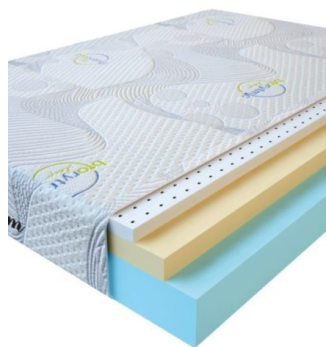

**MATPAC VISCO LATEX
(200 CM * 160 CM * 17
CM)**

Анатомический
беспружинный матрас Visco
Latex

Цена: $ 304

[Матрасы, Мебель, Мебель для спальни](#)

Height (cm) / Высота (см): 17
Length (cm) / Длина (см): 200
Width (cm) / Ширина (см): 160
Weight (kg) / Вес (кг): 32