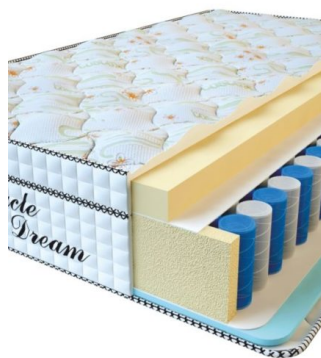

**MATPAC VISCO SPRING**  
(200 CM \* 160 CM \* 30 CM)

Анатомический матрас Visco Spring

Цена: \$ 394

[Матрасы](#), [Мебель](#), [Мебель для спальни](#)

Height (cm) / Высота (см): 30  
Length (cm) / Длина (см): 200  
Width (cm) / Ширина (см): 160  
Weight (kg) / Вес (кг): 32

**MATPAC VISCO SPRING**  
(200 CM \* 150 CM \* 30 CM)

Анатомический матрас Visco Spring

Цена: \$ 369

[Матрасы](#), [Мебель](#), [Мебель для спальни](#)

Height (cm) / Высота (см): 30  
Length (cm) / Длина (см): 200  
Width (cm) / Ширина (см): 150  
Weight (kg) / Вес (кг): 30