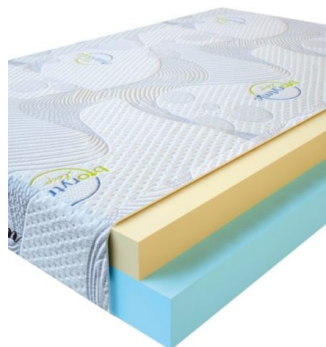

**MATPAC VISCO SPRING
(200 CM * 120 CM * 30
CM)**

Анатомический матрас Visco Spring

Цена: \$ 296

[Матрасы](#), [Мебель](#), [Мебель для спальни](#)

Height (cm) / Высота (см): 30
Length (cm) / Длина (см): 200
Width (cm) / Ширина (см): 120
Weight (kg) / Вес (кг): 24

**MATPAC VISCO SPRING
(190 CM * 90 CM * 30
CM)**

Анатомический матрас Visco Spring

Цена: \$ 211

[Матрасы](#), [Мебель](#), [Мебель для спальни](#)

Height (cm) / Высота (см): 30
Length (cm) / Длина (см): 190
Width (cm) / Ширина (см): 90
Weight (kg) / Вес (кг): 17

**MATPAC VISCO LOVE
(200 CM * 90 CM * 17
CM)**

Анатомический матрас Visco Love

Цена: \$ 168

[Матрасы](#), [Мебель](#), [Мебель для спальни](#)

Height (cm) / Высота (см): 17
Length (cm) / Длина (см): 200
Width (cm) / Ширина (см): 90
Weight (kg) / Вес (кг): 18