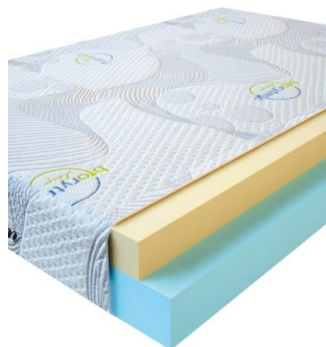

**MATPAC VISCO SPRING
(200 CM * 150 CM * 30
CM)**

Анатомический матрас Visco Spring

Цена: \$ 369

[Матрасы](#), [Мебель](#), [Мебель для спальни](#)

Height (cm) / Высота (см): 30
Length (cm) / Длина (см): 200
Width (cm) / Ширина (см): 150
Weight (kg) / Вес (кг): 30

**MATPAC VISCO SPRING
(200 CM * 120 CM * 30
CM)**

Анатомический матрас Visco Spring

Цена: \$ 296

[Матрасы](#), [Мебель](#), [Мебель для спальни](#)

Height (cm) / Высота (см): 30
Length (cm) / Длина (см): 200
Width (cm) / Ширина (см): 120
Weight (kg) / Вес (кг): 24

**MATPAC VISCO SPRING
(190 CM * 90 CM * 30
CM)**

Анатомический матрас Visco Spring

Цена: \$ 211

[Матрасы](#), [Мебель](#), [Мебель для спальни](#)

Height (cm) / Высота (см): 30
Length (cm) / Длина (см): 190
Width (cm) / Ширина (см): 90
Weight (kg) / Вес (кг): 17