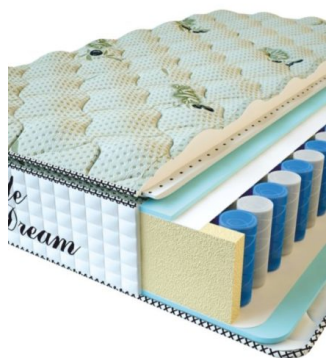

MATPAC PREMIUM LUX (200 CM * 120 CM * 25 CM)

Анатомический матрас Premium Lux

Цена: \$ 188
[Матрасы, Мебель, Мебель для спальни](#)
 Height (cm) / Высота (см): 25
 Length (cm) / Длина (см): 200
 Width (cm) / Ширина (см): 120
 Weight (kg) / Вес (кг): 24

MATPAC PREMIUM LUX (190 CM * 90 CM * 25 CM)

Анатомический матрас Premium Lux

Цена: \$ 134
[Матрасы, Мебель, Мебель для спальни](#)
 Height (cm) / Высота (см): 25
 Length (cm) / Длина (см): 190
 Width (cm) / Ширина (см): 90
 Weight (kg) / Вес (кг): 17

**МАТРАС PREMIUM LIFE
(200 CM * 90 CM * 27 CM)**

Анатомический матрас
Premium Life

Цена: \$ 195
[Матрасы, Мебель, Мебель для спальни](#)
Height (cm) / Высота (см): 27
Length (cm) / Длина (см): 200
Width (cm) / Ширина (см): 90
Weight (kg) / Вес (кг): 18