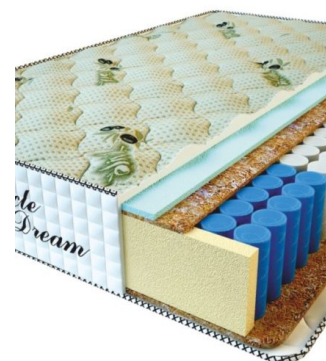

MATPAC PREMIUM LUX (200 CM * 160 CM * 25 CM)

Анатомический матрас Premium Lux

Цена: \$ 250
[Матрасы, Мебель, Мебель для спальни](#)
 Height (cm) / Высота (см): 25
 Length (cm) / Длина (см): 200
 Width (cm) / Ширина (см): 160
 Weight (kg) / Вес (кг): 32

MATPAC PREMIUM LUX (200 CM * 150 CM * 25 CM)

Анатомический матрас Premium Lux

Цена: \$ 234
[Матрасы, Мебель, Мебель для спальни](#)
 Height (cm) / Высота (см): 25
 Length (cm) / Длина (см): 200
 Width (cm) / Ширина (см): 150
 Weight (kg) / Вес (кг): 30

MATPAC PREMIUM LUX (200 CM * 120 CM * 25 CM)

Анатомический матрас Premium Lux

Цена: \$ 188
[Матрасы, Мебель, Мебель для спальни](#)
 Height (cm) / Высота (см): 25
 Length (cm) / Длина (см): 200
 Width (cm) / Ширина (см): 120
 Weight (kg) / Вес (кг): 24