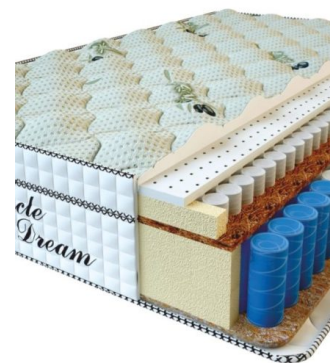

MATPAC RELAX SENSITIVE (200 CM * 90 CM * 36 CM)

Анатомический матрас Relax Sensitive

Цена: \$ 258
[Матрасы, Мебель, Мебель для спальни](#)
 Height (cm) / Высота (см): 36
 Length (cm) / Длина (см): 200
 Width (cm) / Ширина (см): 90
 Weight (kg) / Вес (кг): 18

MATPAC RELAX SENSITIVE (200 CM * 180 CM * 36 CM)

Анатомический матрас Relax Sensitive

Цена: \$ 515
[Матрасы, Мебель, Мебель для спальни](#)
 Height (cm) / Высота (см): 36
 Length (cm) / Длина (см): 200
 Width (cm) / Ширина (см): 180
 Weight (kg) / Вес (кг): 36

MATPAC RELAX SENSITIVE (200 CM * 160 CM * 36 CM)

Анатомический матрас Relax Sensitive

Цена: \$ 458
[Матрасы, Мебель, Мебель для спальни](#)
 Height (cm) / Высота (см): 36
 Length (cm) / Длина (см): 200
 Width (cm) / Ширина (см): 160
 Weight (kg) / Вес (кг): 32