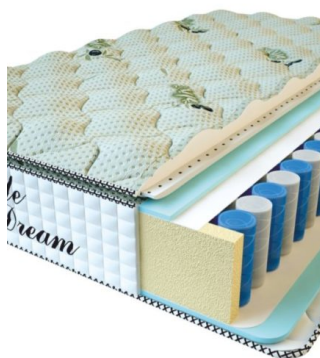

**МАТРАС PREMIUM LIFE
(200 CM * 160 CM * 27 CM)**

Анатомический матрас
Premium Life

Цена: $ 346
[Матрасы, Мебель, Мебель для спальни](#)
Height (cm) / Высота (см): 27
Length (cm) / Длина (см): 200
Width (cm) / Ширина (см): 160
Weight (kg) / Вес (кг): 32