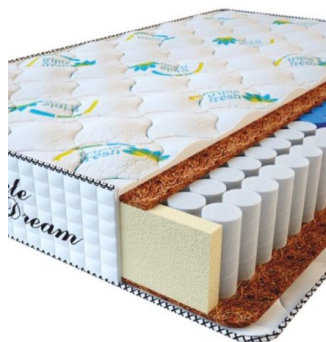

**МАТРАС PREMIUM KOKOS
(200 CM * 90 CM * 28 CM)**

Анатомический матрас
Premium Kokos

Цена: \$ 168
[Матрасы, Мебель, Мебель для спальни](#)
Height (cm) / Высота (см): 28
Length (cm) / Длина (см): 200
Width (cm) / Ширина (см): 90
Weight (kg) / Вес (кг): 18

**МАТРАС PREMIUM KOKOS
(200 CM * 180 CM * 28 CM)**

Анатомический матрас
Premium Kokos

Цена: \$ 335
[Матрасы, Мебель, Мебель для спальни](#)
Height (cm) / Высота (см): 28
Length (cm) / Длина (см): 200
Width (cm) / Ширина (см): 180
Weight (kg) / Вес (кг): 36

МАТРАС PREMIUM KOKOS (200 CM * 160 CM * 28 CM)

Анатомический матрас Premium Kokos

Цена: \$ 298
[Матрасы, Мебель, Мебель для спальни](#)
 Height (cm) / Высота (см): 28
 Length (cm) / Длина (см): 200
 Width (cm) / Ширина (см): 160
 Weight (kg) / Вес (кг): 32