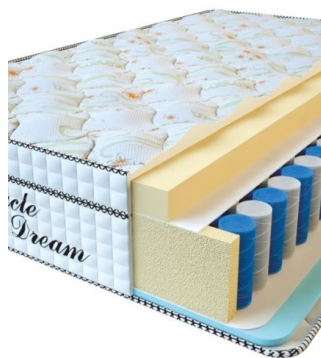

**MATPAC VISCO SPRING
(200 CM * 180 CM * 30
CM)**

Анатомический матрас Visco
Spring

Цена: \$ 443
[Матрасы](#), [Мебель](#), [Мебель для
спальни](#)
Height (cm) / Высота (см): 30
Length (cm) / Длина (см): 200
Width (cm) / Ширина (см): 180
Weight (kg) / Вес (кг): 36

**MATPAC VISCO SPRING
(200 CM * 160 CM * 30
CM)**

Анатомический матрас Visco Spring

Цена: \$ 394

[Матрасы](#), [Мебель](#), [Мебель для спальни](#)

Height (cm) / Высота (см): 30
Length (cm) / Длина (см): 200
Width (cm) / Ширина (см): 160
Weight (kg) / Вес (кг): 32

**MATPAC VISCO SPRING
(200 CM * 150 CM * 30
CM)**

Анатомический матрас Visco Spring

Цена: \$ 369

[Матрасы](#), [Мебель](#), [Мебель для спальни](#)

Height (cm) / Высота (см): 30
Length (cm) / Длина (см): 200
Width (cm) / Ширина (см): 150
Weight (kg) / Вес (кг): 30

**MATPAC VISCO SPRING
(200 CM * 120 CM * 30
CM)**

Анатомический матрас Visco Spring

Цена: \$ 296

[Матрасы](#), [Мебель](#), [Мебель для спальни](#)

Height (cm) / Высота (см): 30
Length (cm) / Длина (см): 200
Width (cm) / Ширина (см): 120
Weight (kg) / Вес (кг): 24