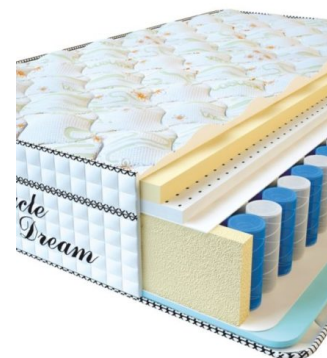

**MATPAC VISCO SPRING
LATEX (200 CM * 90 CM *
34 CM)**

Анатомический
беспружинный матрас Visco
Spring Latex

Цена: \$ 331
[Матрасы](#), [Мебель](#), [Мебель для
спальни](#)
Height (cm) / Высота (см): 34
Length (cm) / Длина (см): 200
Width (cm) / Ширина (см): 90
Weight (kg) / Вес (кг): 18

**MATPAC VISCO SPRING
LATEX (200 CM * 180 CM
* 34 CM)**

Анатомический
беспружинный матрас Visco
Spring Latex

Цена: \$ 461
[Матрасы](#), [Мебель](#), [Мебель для
спальни](#)
Height (cm) / Высота (см): 34
Length (cm) / Длина (см): 200
Width (cm) / Ширина (см): 180
Weight (kg) / Вес (кг): 36

**MATPAC VISCO SPRING
LATEX (200 CM * 160 CM
* 34 CM)**

Анатомический
беспружинный матрас Visco
Spring Latex

Цена: \$ 410
[Матрасы](#), [Мебель](#), [Мебель для
спальни](#)
Height (cm) / Высота (см): 34
Length (cm) / Длина (см): 200
Width (cm) / Ширина (см): 160
Weight (kg) / Вес (кг): 32

**MATPAC VISCO SPRING
LATEX (200 CM * 150 CM
* 34 CM)**

Анатомический
беспружинный матрас Visco
Spring Latex

Цена: \$ 384
[Матрасы](#), [Мебель](#), [Мебель для
спальни](#)
Height (cm) / Высота (см): 34
Length (cm) / Длина (см): 200
Width (cm) / Ширина (см): 150
Weight (kg) / Вес (кг): 30