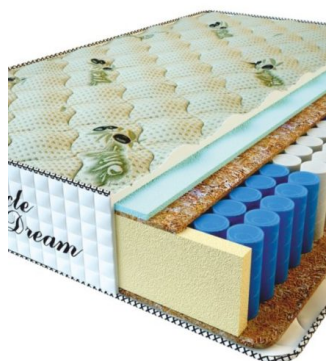

MATPAC PREMIUM LUX (200 CM * 90 CM * 25 CM)

Анатомический матрас Premium Lux

Цена: \$ 141
[Матрасы, Мебель, Мебель для спальни](#)
 Height (cm) / Высота (см): 25
 Length (cm) / Длина (см): 200
 Width (cm) / Ширина (см): 90
 Weight (kg) / Вес (кг): 18

MATPAC PREMIUM LUX (200 CM * 180 CM * 25 CM)

Анатомический матрас Premium Lux

Цена: \$ 281
[Матрасы, Мебель, Мебель для спальни](#)
 Height (cm) / Высота (см): 25
 Length (cm) / Длина (см): 200
 Width (cm) / Ширина (см): 180
 Weight (kg) / Вес (кг): 36