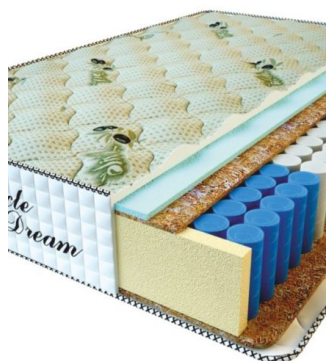

MATPAC PREMIUM LUX (200 CM * 90 CM * 25 CM)

Анатомический матрас Premium Lux

Цена: \$ 141
[Матрасы, Мебель, Мебель для спальни](#)
 Height (cm) / Высота (см): 25
 Length (cm) / Длина (см): 200
 Width (cm) / Ширина (см): 90
 Weight (kg) / Вес (кг): 18

MATPAC PREMIUM LUX (200 CM * 180 CM * 25 CM)

Анатомический матрас Premium Lux

Цена: \$ 281
[Матрасы, Мебель, Мебель для спальни](#)
 Height (cm) / Высота (см): 25
 Length (cm) / Длина (см): 200
 Width (cm) / Ширина (см): 180
 Weight (kg) / Вес (кг): 36

MATPAC PREMIUM LUX (200 CM * 160 CM * 25 CM)

Анатомический матрас Premium Lux

Цена: \$ 250
[Матрасы, Мебель, Мебель для спальни](#)
 Height (cm) / Высота (см): 25
 Length (cm) / Длина (см): 200
 Width (cm) / Ширина (см): 160
 Weight (kg) / Вес (кг): 32