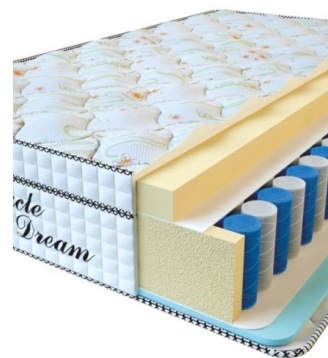

**MATPAC VISCO SPRING
(200 CM * 160 CM * 30
CM)**

Анатомический матрас Visco Spring

Цена: \$ 394

[Матрасы](#), [Мебель](#), [Мебель для спальни](#)

Height (cm) / Высота (см): 30
Length (cm) / Длина (см): 200
Width (cm) / Ширина (см): 160
Weight (kg) / Вес (кг): 32

**MATPAC VISCO SPRING
(200 CM * 150 CM * 30
CM)**

Анатомический матрас Visco Spring

Цена: \$ 369

[Матрасы](#), [Мебель](#), [Мебель для спальни](#)

Height (cm) / Высота (см): 30
Length (cm) / Длина (см): 200
Width (cm) / Ширина (см): 150
Weight (kg) / Вес (кг): 30

**MATPAC VISCO SPRING
(200 CM * 120 CM * 30
CM)**

Анатомический матрас Visco Spring

Цена: \$ 296

[Матрасы](#), [Мебель](#), [Мебель для спальни](#)

Height (cm) / Высота (см): 30
Length (cm) / Длина (см): 200
Width (cm) / Ширина (см): 120
Weight (kg) / Вес (кг): 24

**MATPAC VISCO SPRING
(190 CM * 90 CM * 30
CM)**

Анатомический матрас Visco Spring

Цена: \$ 211

[Матрасы](#), [Мебель](#), [Мебель для спальни](#)

Height (cm) / Высота (см): 30
Length (cm) / Длина (см): 190
Width (cm) / Ширина (см): 90
Weight (kg) / Вес (кг): 17