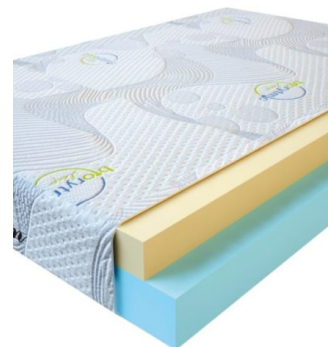

**MATPAC VISCO LOVE
(200 CM * 90 CM * 17
CM)**

Анатомический матрас Visco Love

Цена: \$ 168

[Матрасы](#), [Мебель](#), [Мебель для спальни](#)

Height (cm) / Высота (см): 17
Length (cm) / Длина (см): 200
Width (cm) / Ширина (см): 90
Weight (kg) / Вес (кг): 18

**MATPAC VISCO LOVE
(200 CM * 180 CM * 17
CM)**

Анатомический матрас Visco Love

Цена: \$ 335

[Матрасы](#), [Мебель](#), [Мебель для спальни](#)

Height (cm) / Высота (см): 17
Length (cm) / Длина (см): 200
Width (cm) / Ширина (см): 180
Weight (kg) / Вес (кг): 36

**MATPAC VISCO LOVE
(200 CM * 160 CM * 17
CM)**

Анатомический матрас Visco Love

Цена: \$ 298

[Матрасы](#), [Мебель](#), [Мебель для спальни](#)

Height (cm) / Высота (см): 17
Length (cm) / Длина (см): 200
Width (cm) / Ширина (см): 160
Weight (kg) / Вес (кг): 32