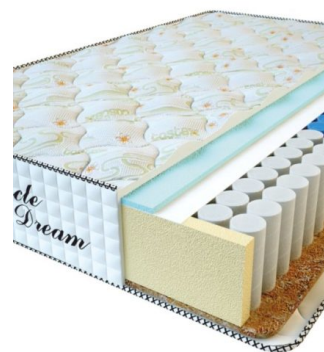

MATRAC PREMIUM (200 CM * 160 CM * 25 CM)

Анатомический матрас Premium

Цена: \$ 218

[Матрасы](#), [Мебель](#), [Мебель для спальни](#)

Height (cm) / Высота (см): 25
Length (cm) / Длина (см): 200
Width (cm) / Ширина (см): 160
Weight (kg) / Вес (кг): 32

MATRAC PREMIUM (200 CM * 150 CM * 25 CM)

Анатомический матрас Premium

Цена: \$ 204

[Матрасы](#), [Мебель](#), [Мебель для спальни](#)

Height (cm) / Высота (см): 25
Length (cm) / Длина (см): 200
Width (cm) / Ширина (см): 150
Weight (kg) / Вес (кг): 30

MATRAC PREMIUM (200 CM * 120 CM * 25 CM)

Анатомический матрас Premium

Цена: \$ 164

[Матрасы](#), [Мебель](#), [Мебель для спальни](#)

Height (cm) / Высота (см): 25
Length (cm) / Длина (см): 200
Width (cm) / Ширина (см): 120
Weight (kg) / Вес (кг): 24