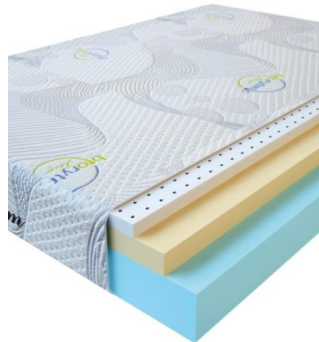

**MATPAC VISCO LOVE
(200 CM * 150 CM * 17
CM)**

Анатомический матрас Visco Love

Цена: \$ 279

[Матрасы](#), [Мебель](#), [Мебель для спальни](#)

Height (cm) / Высота (см): 17
Length (cm) / Длина (см): 200
Width (cm) / Ширина (см): 150
Weight (kg) / Вес (кг): 30

**MATPAC VISCO LOVE
(200 CM * 120 CM * 17
CM)**

Анатомический матрас Visco
Love

Цена: \$ 224

[Матрасы, Мебель, Мебель для спальни](#)

Height (cm) / Высота (см): 17
Length (cm) / Длина (см): 200
Width (cm) / Ширина (см): 120
Weight (kg) / Вес (кг): 24

**MATPAC VISCO LOVE
(190 CM * 90 CM * 17 CM)**

Анатомический матрас Visco
Love

Цена: \$ 160

[Матрасы, Мебель, Мебель для спальни](#)

Height (cm) / Высота (см): 17
Length (cm) / Длина (см): 190
Width (cm) / Ширина (см): 90
Weight (kg) / Вес (кг): 17