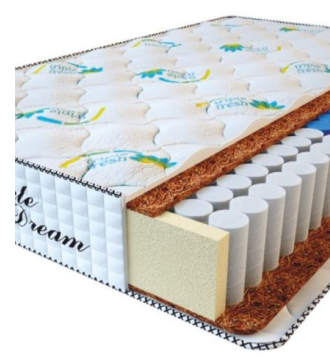

**МАТРАС PREMIUM LIFE
(190 CM * 90 CM * 27 CM)**

Анатомический матрас
Premium Life

Цена: \$ 185
[Матрасы, Мебель, Мебель для спальни](#)
Height (cm) / Высота (см): 27
Length (cm) / Длина (см): 190
Width (cm) / Ширина (см): 90
Weight (kg) / Вес (кг): 17

**МАТРАС PREMIUM KOKOS
(200 CM * 90 CM * 28 CM)**

Анатомический матрас
Premium Kokos

Цена: \$ 168
[Матрасы, Мебель, Мебель для спальни](#)
Height (cm) / Высота (см): 28
Length (cm) / Длина (см): 200
Width (cm) / Ширина (см): 90
Weight (kg) / Вес (кг): 18

**МАТРАС PREMIUM KOKOS
(200 CM * 180 CM * 28 CM)**

Анатомический матрас
Premium Kokos

Цена: \$ 335
[Матрасы, Мебель, Мебель для спальни](#)
Height (cm) / Высота (см): 28
Length (cm) / Длина (см): 200
Width (cm) / Ширина (см): 180
Weight (kg) / Вес (кг): 36