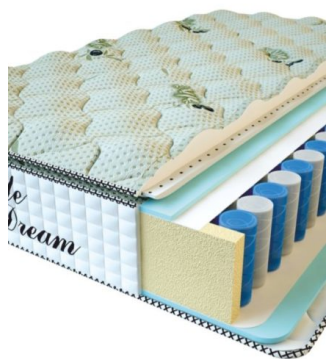

**МАТРАС PREMIUM LIFE
(200 CM * 160 CM * 27 CM)**

Анатомический матрас
Premium Life

Цена: \$ 346
[Матрасы, Мебель, Мебель для спальни](#)
Height (cm) / Высота (см): 27
Length (cm) / Длина (см): 200
Width (cm) / Ширина (см): 160
Weight (kg) / Вес (кг): 32

**МАТРАС PREMIUM LIFE
(200 CM * 150 CM * 27 CM)**

Анатомический матрас
Premium Life

Цена: \$ 324
[Матрасы, Мебель, Мебель для спальни](#)
Height (cm) / Высота (см): 27
Length (cm) / Длина (см): 200
Width (cm) / Ширина (см): 150
Weight (kg) / Вес (кг): 30