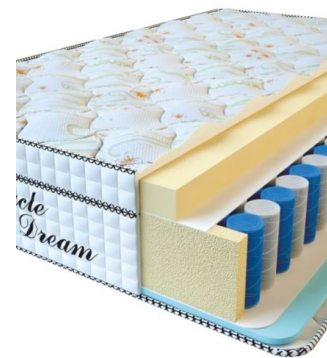

**MATPAC VISCO SPRING
LATEX (200 CM * 120 CM
* 34 CM)**

Анатомический
беспружинный матрас Visco
Spring Latex

Цена: \$ 308
[Матрасы](#), [Мебель](#), [Мебель для
спальни](#)
Height (cm) / Высота (см): 34
Length (cm) / Длина (см): 200
Width (cm) / Ширина (см): 120
Weight (kg) / Вес (кг): 24

**MATPAC VISCO SPRING
LATEX (190 CM * 90 CM *
34 CM)**

Анатомический
беспружинный матрас Visco
Spring Latex

Цена: \$ 219
[Матрасы](#), [Мебель](#), [Мебель для
спальни](#)
Height (cm) / Высота (см): 34
Length (cm) / Длина (см): 190
Width (cm) / Ширина (см): 90
Weight (kg) / Вес (кг): 17

**MATPAC VISCO SPRING
(200 CM * 90 CM * 30 CM)**

Анатомический матрас Visco
Spring

Цена: \$ 222
[Матрасы](#), [Мебель](#), [Мебель для
спальни](#)
Height (cm) / Высота (см): 30
Length (cm) / Длина (см): 200
Width (cm) / Ширина (см): 90
Weight (kg) / Вес (кг): 18

**MATPAC VISCO SPRING
(200 CM * 180 CM * 30
CM)**

Анатомический матрас Visco
Spring

Цена: \$ 443
[Матрасы](#), [Мебель](#), [Мебель для
спальни](#)
Height (cm) / Высота (см): 30
Length (cm) / Длина (см): 200
Width (cm) / Ширина (см): 180
Weight (kg) / Вес (кг): 36