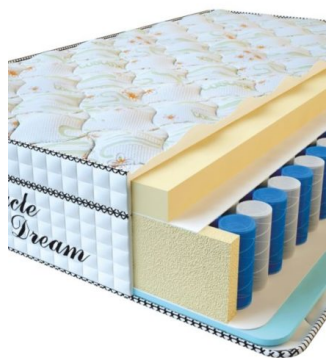

**MATPAC VISCO SPRING
(200 CM * 90 CM * 30 CM)**

Анатомический матрас Visco
Spring

Цена: \$ 222
[Матрасы](#), [Мебель](#), [Мебель для
спальни](#)
Height (cm) / Высота (см): 30
Length (cm) / Длина (см): 200
Width (cm) / Ширина (см): 90
Weight (kg) / Вес (кг): 18

**MATPAC VISCO SPRING
(200 CM * 180 CM * 30
CM)**

Анатомический матрас Visco
Spring

Цена: \$ 443
[Матрасы](#), [Мебель](#), [Мебель для
спальни](#)
Height (cm) / Высота (см): 30
Length (cm) / Длина (см): 200
Width (cm) / Ширина (см): 180
Weight (kg) / Вес (кг): 36

**MATPAC VISCO SPRING
(200 CM * 160 CM * 30
CM)**

Анатомический матрас Visco Spring

Цена: \$ 394

[Матрасы](#), [Мебель](#), [Мебель для спальни](#)

Height (cm) / Высота (см): 30
Length (cm) / Длина (см): 200
Width (cm) / Ширина (см): 160
Weight (kg) / Вес (кг): 32

**MATPAC VISCO SPRING
(200 CM * 150 CM * 30
CM)**

Анатомический матрас Visco Spring

Цена: \$ 369

[Матрасы](#), [Мебель](#), [Мебель для спальни](#)

Height (cm) / Высота (см): 30
Length (cm) / Длина (см): 200
Width (cm) / Ширина (см): 150
Weight (kg) / Вес (кг): 30