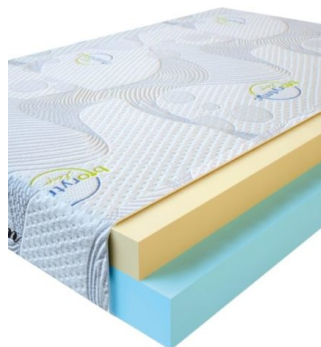

**MATPAC VISCO SPRING
(190 CM * 90 CM * 30
CM)**

Анатомический матрас Visco Spring

Цена: \$ 211

[Матрасы](#), [Мебель](#), [Мебель для спальни](#)

Height (cm) / Высота (см): 30
Length (cm) / Длина (см): 190
Width (cm) / Ширина (см): 90
Weight (kg) / Вес (кг): 17

**MATPAC VISCO LOVE
(200 CM * 90 CM * 17
CM)**

Анатомический матрас Visco Love

Цена: \$ 168

[Матрасы](#), [Мебель](#), [Мебель для спальни](#)

Height (cm) / Высота (см): 17
Length (cm) / Длина (см): 200
Width (cm) / Ширина (см): 90
Weight (kg) / Вес (кг): 18

**MATPAC VISCO LOVE
(200 CM * 180 CM * 17
CM)**

Анатомический матрас Visco Love

Цена: \$ 335

[Матрасы](#), [Мебель](#), [Мебель для спальни](#)

Height (cm) / Высота (см): 17
Length (cm) / Длина (см): 200
Width (cm) / Ширина (см): 180
Weight (kg) / Вес (кг): 36

**MATPAC VISCO LOVE
(200 CM * 160 CM * 17
CM)**

Анатомический матрас Visco Love

Цена: \$ 298

[Матрасы](#), [Мебель](#), [Мебель для спальни](#)

Height (cm) / Высота (см): 17
Length (cm) / Длина (см): 200
Width (cm) / Ширина (см): 160
Weight (kg) / Вес (кг): 32