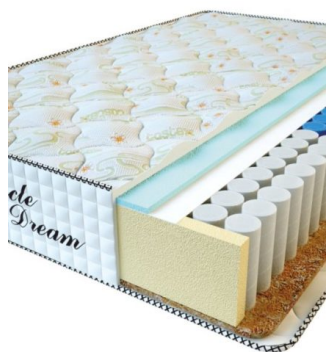

МАТРАС PREMIUM (200 CM * 90 CM * 25 CM)

Анатомический матрас Premium

Цена: \$ 125
[Матрасы, Мебель, Мебель для спальни](#)
 Height (cm) / Высота (см): 25
 Length (cm) / Длина (см): 200
 Width (cm) / Ширина (см): 90
 Weight (kg) / Вес (кг): 18

МАТРАС PREMIUM (200 CM * 180 CM * 25 CM)

Анатомический матрас Premium

Цена: \$ 245
[Матрасы, Мебель, Мебель для спальни](#)
 Height (cm) / Высота (см): 25
 Length (cm) / Длина (см): 200
 Width (cm) / Ширина (см): 180
 Weight (kg) / Вес (кг): 36

MATRAC PREMIUM (200 CM * 160 CM * 25 CM)

Анатомический матрас Premium

Цена: \$ 218

[Матрасы](#), [Мебель](#), [Мебель для спальни](#)

Height (cm) / Высота (см): 25
Length (cm) / Длина (см): 200
Width (cm) / Ширина (см): 160
Weight (kg) / Вес (кг): 32