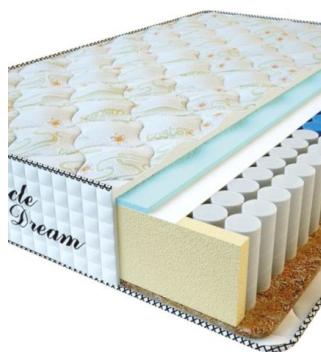

МАТРАС PREMIUM (200 CM * 180 CM * 25 CM)

Анатомический матрас Premium

Цена: \$ 245
[Матрасы, Мебель, Мебель для спальни](#)
 Height (cm) / Высота (см): 25
 Length (cm) / Длина (см): 200
 Width (cm) / Ширина (см): 180
 Weight (kg) / Вес (кг): 36

MATRAC PREMIUM (200 CM * 160 CM * 25 CM)

Анатомический матрас Premium

Цена: \$ 218

[Матрасы](#), [Мебель](#), [Мебель для спальни](#)

Height (cm) / Высота (см): 25
Length (cm) / Длина (см): 200
Width (cm) / Ширина (см): 160
Weight (kg) / Вес (кг): 32

MATRAC PREMIUM (200 CM * 150 CM * 25 CM)

Анатомический матрас Premium

Цена: \$ 204

[Матрасы](#), [Мебель](#), [Мебель для спальни](#)

Height (cm) / Высота (см): 25
Length (cm) / Длина (см): 200
Width (cm) / Ширина (см): 150
Weight (kg) / Вес (кг): 30