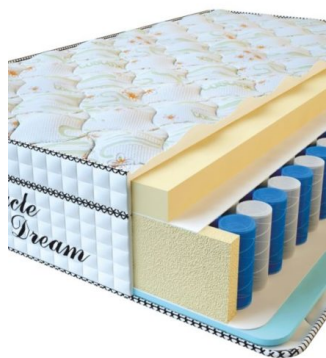

**MATPAC VISCO SPRING
LATEX (190 CM * 90 CM *
34 CM)**

Анатомический
беспружинный матрас Visco
Spring Latex

Цена: \$ 219
[Матрасы](#), [Мебель](#), [Мебель для
спальни](#)
Height (cm) / Высота (см): 34
Length (cm) / Длина (см): 190
Width (cm) / Ширина (см): 90
Weight (kg) / Вес (кг): 17

**MATPAC VISCO SPRING
(200 CM * 90 CM * 30 CM)**

Анатомический матрас Visco
Spring

Цена: \$ 222
[Матрасы](#), [Мебель](#), [Мебель для
спальни](#)
Height (cm) / Высота (см): 30
Length (cm) / Длина (см): 200
Width (cm) / Ширина (см): 90
Weight (kg) / Вес (кг): 18

**MATPAC VISCO SPRING
(200 CM * 180 CM * 30
CM)**

Анатомический матрас Visco
Spring

Цена: \$ 443
[Матрасы](#), [Мебель](#), [Мебель для
спальни](#)
Height (cm) / Высота (см): 30
Length (cm) / Длина (см): 200
Width (cm) / Ширина (см): 180
Weight (kg) / Вес (кг): 36

**MATPAC VISCO SPRING
(200 CM * 160 CM * 30
CM)**

Анатомический матрас Visco Spring

Цена: \$ 394

[Матрасы](#), [Мебель](#), [Мебель для спальни](#)

Height (cm) / Высота (см): 30
Length (cm) / Длина (см): 200
Width (cm) / Ширина (см): 160
Weight (kg) / Вес (кг): 32