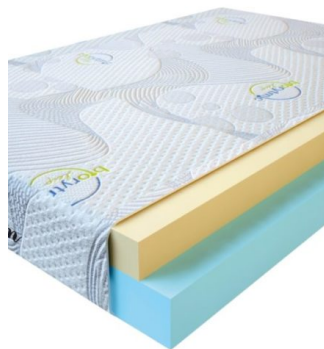

**MATPAC VISCO LOVE
(200 CM * 160 CM * 17
CM)**

Анатомический матрас Visco Love

Цена: \$ 298

[Матрасы](#), [Мебель](#), [Мебель для спальни](#)

Height (cm) / Высота (см): 17
Length (cm) / Длина (см): 200
Width (cm) / Ширина (см): 160
Weight (kg) / Вес (кг): 32

**MATPAC VISCO LOVE
(200 CM * 150 CM * 17
CM)**

Анатомический матрас Visco Love

Цена: \$ 279

[Матрасы](#), [Мебель](#), [Мебель для спальни](#)

Height (cm) / Высота (см): 17
Length (cm) / Длина (см): 200
Width (cm) / Ширина (см): 150
Weight (kg) / Вес (кг): 30

**MATPAC VISCO LOVE
(200 CM * 120 CM * 17
CM)**

Анатомический матрас Visco
Love

Цена: \$ 224

[Матрасы, Мебель, Мебель для спальни](#)

Height (cm) / Высота (см): 17
Length (cm) / Длина (см): 200
Width (cm) / Ширина (см): 120
Weight (kg) / Вес (кг): 24