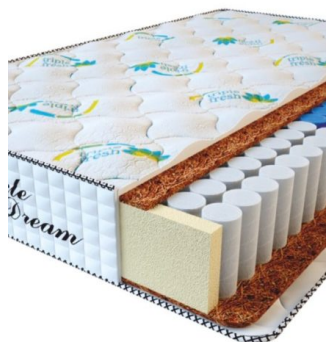

**МАТРАС PREMIUM LIFE
(190 CM * 90 CM * 27 CM)**

Анатомический матрас
Premium Life

Цена: \$ 185
[Матрасы, Мебель, Мебель для спальни](#)
Height (cm) / Высота (см): 27
Length (cm) / Длина (см): 190
Width (cm) / Ширина (см): 90
Weight (kg) / Вес (кг): 17

**МАТРАС PREMIUM KOKOS
(200 CM * 90 CM * 28 CM)**

Анатомический матрас
Premium Kokos

Цена: \$ 168
[Матрасы, Мебель, Мебель для спальни](#)
Height (cm) / Высота (см): 28
Length (cm) / Длина (см): 200
Width (cm) / Ширина (см): 90
Weight (kg) / Вес (кг): 18

**МАТРАС PREMIUM KOKOS
(200 CM * 180 CM * 28 CM)**

Анатомический матрас
Premium Kokos

Цена: \$ 335
[Матрасы, Мебель, Мебель для спальни](#)
Height (cm) / Высота (см): 28
Length (cm) / Длина (см): 200
Width (cm) / Ширина (см): 180
Weight (kg) / Вес (кг): 36