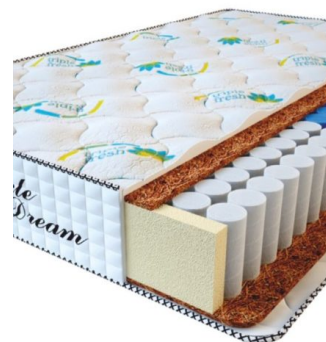

МАТРАС PREMIUM KOKOS (190 CM * 90 CM * 28 CM)

Анатомический матрас Premium Kokos

Цена: $ 160

[Матрасы](#), [Мебель](#), [Мебель для спальни](#)

Height (cm) / Высота (см): 28
Length (cm) / Длина (см): 190
Width (cm) / Ширина (см): 90
Weight (kg) / Вес (кг): 17