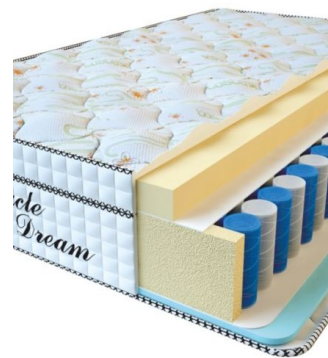

**MATPAC VISCO SPRING  
LATEX (200 CM \* 120 CM  
\* 34 CM)**

Анатомический  
беспружинный матрас Visco  
Spring Latex

**Цена:** \$ 308  
[Матрасы](#), [Мебель](#), [Мебель для  
спальни](#)  
**Height (cm) / Высота (см):** 34  
**Length (cm) / Длина (см):** 200  
**Width (cm) / Ширина (см):** 120  
**Weight (kg) / Вес (кг):** 24

**MATPAC VISCO SPRING  
LATEX (190 CM \* 90 CM \*  
34 CM)**

Анатомический  
беспружинный матрас Visco  
Spring Latex

**Цена:** \$ 219  
[Матрасы](#), [Мебель](#), [Мебель для  
спальни](#)  
**Height (cm) / Высота (см):** 34  
**Length (cm) / Длина (см):** 190  
**Width (cm) / Ширина (см):** 90  
**Weight (kg) / Вес (кг):** 17

**MATPAC VISCO SPRING  
(200 CM \* 90 CM \* 30 CM)**

Анатомический матрас Visco  
Spring

**Цена:** \$ 222  
[Матрасы](#), [Мебель](#), [Мебель для  
спальни](#)  
**Height (cm) / Высота (см):** 30  
**Length (cm) / Длина (см):** 200  
**Width (cm) / Ширина (см):** 90  
**Weight (kg) / Вес (кг):** 18

**MATPAC VISCO SPRING  
(200 CM \* 180 CM \* 30  
CM)**

Анатомический матрас Visco  
Spring

**Цена:** \$ 443  
[Матрасы](#), [Мебель](#), [Мебель для  
спальни](#)  
**Height (cm) / Высота (см):** 30  
**Length (cm) / Длина (см):** 200  
**Width (cm) / Ширина (см):** 180  
**Weight (kg) / Вес (кг):** 36