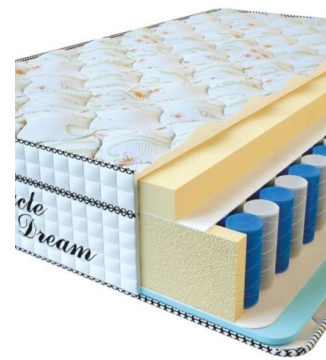

МАТРАС VISCO SPRING (200 CM * 180 CM * 30 CM)

Анатомический матрас Visco
Spring

Цена: $ 443
[Матрасы](#), [Мебель](#), [Мебель для спальни](#)
Height (cm) / Высота (см): 30
Length (cm) / Длина (см): 200
Width (cm) / Ширина (см): 180
Weight (kg) / Вес (кг): 36