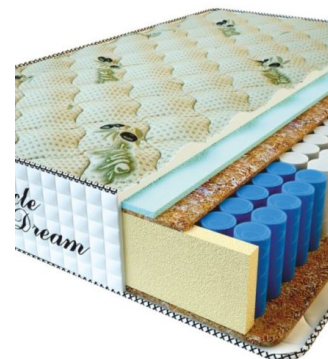

**MATPAC PREMIUM LUX (200 CM \* 160 CM \* 25 CM)**

Анатомический матрас Premium Lux

Цена: \$ 250

[Матрасы, Мебель, Мебель для спальни](#)

Height (cm) / Высота (см): 25  
Length (cm) / Длина (см): 200  
Width (cm) / Ширина (см): 160  
Weight (kg) / Вес (кг): 32

**MATPAC PREMIUM LUX (200 CM \* 150 CM \* 25 CM)**

Анатомический матрас Premium Lux

Цена: \$ 234

[Матрасы, Мебель, Мебель для спальни](#)

Height (cm) / Высота (см): 25  
Length (cm) / Длина (см): 200  
Width (cm) / Ширина (см): 150  
Weight (kg) / Вес (кг): 30

**MATPAC PREMIUM LUX (200 CM \* 120 CM \* 25 CM)**

Анатомический матрас Premium Lux

Цена: \$ 188

[Матрасы, Мебель, Мебель для спальни](#)

Height (cm) / Высота (см): 25  
Length (cm) / Длина (см): 200  
Width (cm) / Ширина (см): 120  
Weight (kg) / Вес (кг): 24