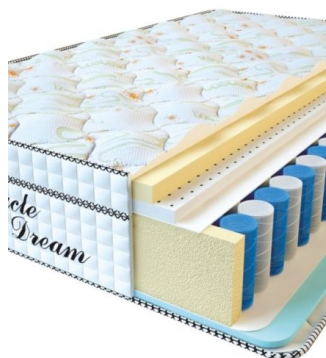

Furniture	2
Bedroom furniture	17
Mattresses	32

FURNITURE

**MATTRESS VISCO
SPRING LATEX (200 CM *
90 CM * 34 CM)**

Anatomical springless mattress
Visco Spring Latex

Price: \$ 331

[Bedroom furniture, Furniture,
Mattresses](#)

Height (cm) / Высота (см): 34

Length (cm) / Длина (см): 200

Width (cm) / Ширина (см): 90

Weight (kg) / Вес (кг): 18

**MATTRESS VISCO
SPRING LATEX (200 CM *
180 CM * 34 CM)**

Anatomical springless mattress
Visco Spring Latex