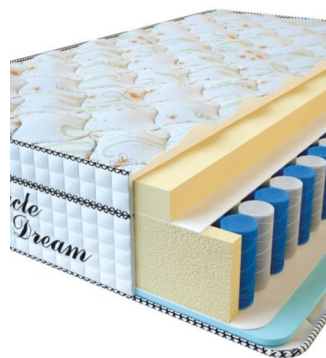

Weight (kg) / Вес (кг): 36

MATTRESS VISCO SPRING (200 CM * 160 CM * 30 CM)

Anatomical mattress Visco Spring

Price: \$ 394

[Bedroom furniture, Furniture, Mattresses](#)

Height (cm) / Высота (см): 30
 Length (cm) / Длина (см): 200
 Width (cm) / Ширина (см): 160
 Weight (kg) / Вес (кг): 32

MATTRESS VISCO SPRING (200 CM * 150 CM * 30 CM)

Anatomical mattress Visco Spring

Price: \$ 369

[Bedroom furniture, Furniture, Mattresses](#)

Height (cm) / Высота (см): 30
 Length (cm) / Длина (см): 200
 Width (cm) / Ширина (см): 150
 Weight (kg) / Вес (кг): 30

MATTRESS VISCO SPRING (200 CM * 120 CM * 30 CM)

Anatomical mattress Visco Spring

Price: \$ 296

[Bedroom furniture, Furniture, Mattresses](#)

Height (cm) / Высота (см): 30
 Length (cm) / Длина (см): 200
 Width (cm) / Ширина (см): 120
 Weight (kg) / Вес (кг): 24