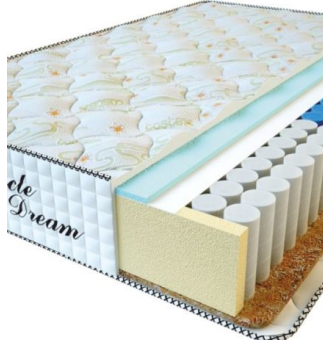

MATTRESS PREMIUM AIR TOUCH (200 CM * 120 CM * 28 CM)

Anatomical mattress Premium Air Touch

Price: \$ 272

[Bedroom furniture, Furniture, Mattresses](#)

Height (cm) / Высота (см): 28
Length (cm) / Длина (см): 200
Width (cm) / Ширина (см): 120
Weight (kg) / Вес (кг): 24

MATTRESS PREMIUM AIR TOUCH (190 CM * 90 CM * 28 CM)

Anatomical mattress Premium Air Touch

Price: \$ 194

[Bedroom furniture, Furniture, Mattresses](#)

Height (cm) / Высота (см): 28
Length (cm) / Длина (см): 190
Width (cm) / Ширина (см): 90
Weight (kg) / Вес (кг): 17