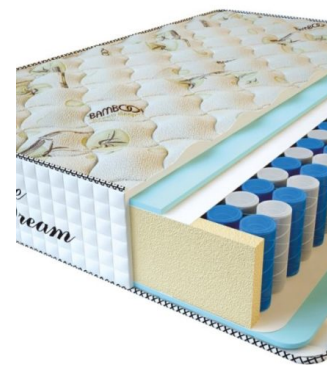

MATTRESS PREMIUM DREAM (190 CM * 90 CM * 27 CM)

Anatomical mattress Premium Dream

Price: \$ 185

[Bedroom furniture, Furniture, Mattresses](#)

Height (cm) / Высота (см): 27
Length (cm) / Длина (см): 190
Width (cm) / Ширина (см): 90
Weight (kg) / Вес (кг): 17

MATTRESS PREMIUM ALTERNATIVE (200 CM * 90 CM * 24 CM)

Anatomical mattress Premium Alternative

Price: \$ 117

[Bedroom furniture, Furniture, Mattresses](#)

Height (cm) / Высота (см): 24
Length (cm) / Длина (см): 200
Width (cm) / Ширина (см): 90
Weight (kg) / Вес (кг): 18