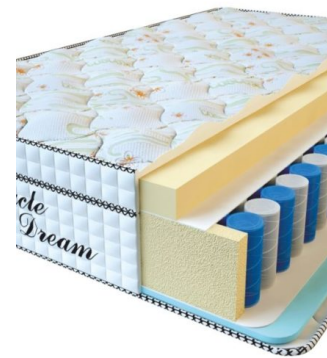

Price: \$ 219

[Bedroom furniture, Furniture,
Mattresses](#)

Height (cm) / Высота (см): 34

Length (cm) / Длина (см): 190

Width (cm) / Ширина (см): 90

Weight (kg) / Вес (кг): 17

**MATTRESS VISCO
SPRING (200 CM * 90 CM
* 30 CM)**

Anatomical mattress Visco
Spring

Price: \$ 222

[Bedroom furniture, Furniture,
Mattresses](#)

Height (cm) / Высота (см): 30

Length (cm) / Длина (см): 200

Width (cm) / Ширина (см): 90

Weight (kg) / Вес (кг): 18

**MATTRESS VISCO
SPRING (200 CM * 180 CM
* 30 CM)**

Anatomical mattress Visco
Spring

Price: \$ 443

[Bedroom furniture, Furniture,
Mattresses](#)

Height (cm) / Высота (см): 30

Length (cm) / Длина (см): 200

Width (cm) / Ширина (см): 180