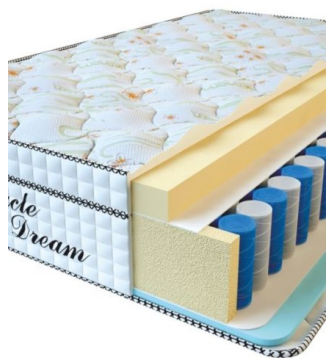

**MATTRESS VISCO
SPRING (200 CM * 180 CM
* 30 CM)**

Anatomical mattress Visco
Spring

Price: \$ 443

[Bedroom furniture, Furniture,
Mattresses](#)

Height (cm) / Высота (см): 30

Length (cm) / Длина (см): 200

Width (cm) / Ширина (см): 180

Weight (kg) / Вес (кг): 36

MATTRESS VISCO SPRING (200 CM * 160 CM * 30 CM)

Anatomical mattress Visco Spring

Price: \$ 394

[Bedroom furniture, Furniture, Mattresses](#)

Height (cm) / Высота (см): 30
 Length (cm) / Длина (см): 200
 Width (cm) / Ширина (см): 160
 Weight (kg) / Вес (кг): 32

MATTRESS VISCO SPRING (200 CM * 150 CM * 30 CM)

Anatomical mattress Visco Spring

Price: \$ 369

[Bedroom furniture, Furniture, Mattresses](#)

Height (cm) / Высота (см): 30
 Length (cm) / Длина (см): 200
 Width (cm) / Ширина (см): 150
 Weight (kg) / Вес (кг): 30