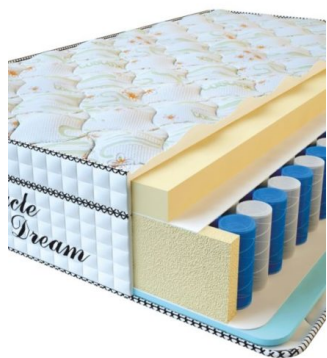

MATTRESS VISCO SPRING (200 CM * 90 CM * 30 CM)

Anatomical mattress Visco
Spring

Price: \$ 222

[Bedroom furniture, Furniture,
Mattresses](#)

Height (cm) / Высота (см): 30

Length (cm) / Длина (см): 200

Width (cm) / Ширина (см): 90

Weight (kg) / Вес (кг): 18

MATTRESS VISCO SPRING (200 CM * 180 CM * 30 CM)

Anatomical mattress Visco
Spring

Price: \$ 443

[Bedroom furniture, Furniture,
Mattresses](#)

Height (cm) / Высота (см): 30

Length (cm) / Длина (см): 200

Width (cm) / Ширина (см): 180

Weight (kg) / Вес (кг): 36

MATTRESS VISCO SPRING (200 CM * 160 CM * 30 CM)

Anatomical mattress Visco Spring

Price: \$ 394

[Bedroom furniture, Furniture, Mattresses](#)

Height (cm) / Высота (см): 30
Length (cm) / Длина (см): 200
Width (cm) / Ширина (см): 160
Weight (kg) / Вес (кг): 32