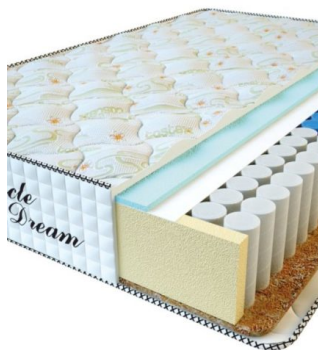

Anatomical mattress Premium Air Touch

**Price:** \$ 272  
[Bedroom furniture, Furniture, Mattresses](#)  
**Height (cm) / Высота (см):** 28  
**Length (cm) / Длина (см):** 200  
**Width (cm) / Ширина (см):** 120  
**Weight (kg) / Вес (кг):** 24

**MATTRESS PREMIUM AIR TOUCH (190 CM \* 90 CM \* 28 CM)**

Anatomical mattress Premium Air Touch

**Price:** \$ 194  
[Bedroom furniture, Furniture, Mattresses](#)  
**Height (cm) / Высота (см):** 28  
**Length (cm) / Длина (см):** 190  
**Width (cm) / Ширина (см):** 90  
**Weight (kg) / Вес (кг):** 17