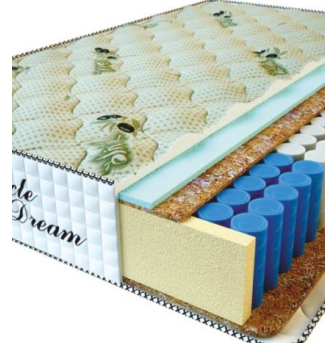

MATTRESS RELAX AMERICANO (190 CM * 90 CM * 28 CM)

Anatomical mattress Relax Americano

Price: \$ 177
[Bedroom furniture, Furniture, Mattresses](#)
Height (cm) / Высота (см): 28
Length (cm) / Длина (см): 190
Width (cm) / Ширина (см): 90
Weight (kg) / Вес (кг): 17

MATTRESS PREMIUM LUX (200 CM * 90 CM * 25 CM)

Anatomical mattress Premium Lux

Price: \$ 141
[Bedroom furniture, Furniture, Mattresses](#)
Height (cm) / Высота (см): 25
Length (cm) / Длина (см): 200
Width (cm) / Ширина (см): 90
Weight (kg) / Вес (кг): 18