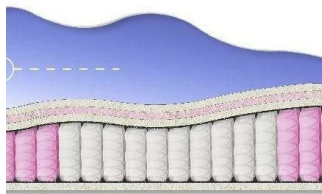

Anatomical mattress Absolute

Price: \$ 176

[Bedroom furniture, Furniture, Mattresses](#)

Height (cm) / Высота (см): 26

Length (cm) / Длина (см): 200

Width (cm) / Ширина (см): 120

Weight (kg) / Вес (кг): 24

**ABSOLUTE**ПРУЖИННЫЙ  
МАТРАС**MATTRESS ABSOLUTE**  
(190 CM \* 90 CM \* 26 CM)