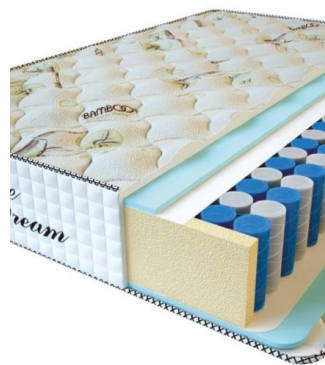

MATTRESS PREMIUM ALTERNATIVE (190 CM * 90 CM * 24 CM)

Anatomical mattress Premium Alternative

Price: $ 112

[Bedroom furniture, Furniture, Mattresses](#)

Height (cm) / Высота (см): 24

Length (cm) / Длина (см): 190

Width (cm) / Ширина (см): 90

Weight (kg) / Вес (кг): 17