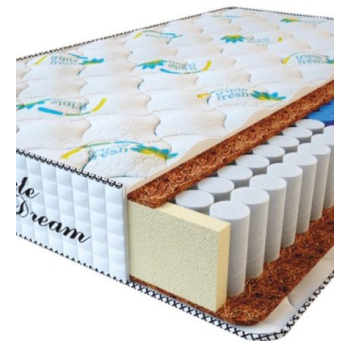

**MATTRESS PREMIUM
KOKOS (190 CM * 90 CM *
28 CM)**

Anatomical mattress Premium
Kokos

Price: $ 160

[Bedroom furniture, Furniture,
Mattresses](#)

Height (cm) / Высота (см): 28
Length (cm) / Длина (см): 190
Width (cm) / Ширина (см): 90
Weight (kg) / Вес (кг): 17