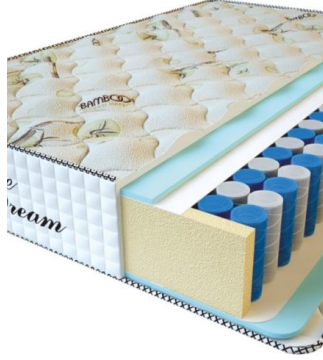

MATTRESS PREMIUM DREAM (200 CM * 120 CM * 27 CM)

Anatomical mattress Premium Dream

Price: \$ 260
[Bedroom furniture, Furniture, Mattresses](#)
Height (cm) / Высота (см): 27
Length (cm) / Длина (см): 200
Width (cm) / Ширина (см): 120
Weight (kg) / Вес (кг): 24

MATTRESS PREMIUM DREAM (190 CM * 90 CM * 27 CM)

Anatomical mattress Premium Dream

Price: \$ 185
[Bedroom furniture, Furniture, Mattresses](#)
Height (cm) / Высота (см): 27
Length (cm) / Длина (см): 190
Width (cm) / Ширина (см): 90
Weight (kg) / Вес (кг): 17