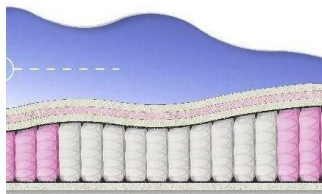

ABSOLUTE

ПРУЖИННЫЙ
МАТРАС

MATTRESS ABSOLUTE (190 CM * 90 CM * 26 CM)

Anatomical mattress Absolute

Price: $ 125

[Bedroom furniture, Furniture, Mattresses](#)

Height (cm) / Высота (см): 26

Length (cm) / Длина (см): 190

Width (cm) / Ширина (см): 90

Weight (kg) / Вес (кг): 17