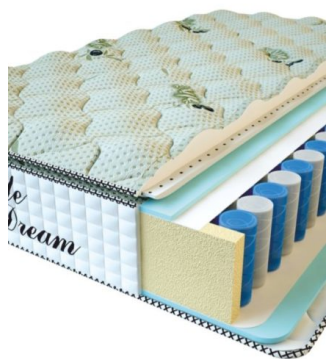

MATTRESS PREMIUM LIFE (200 CM * 90 CM * 27 CM)

Anatomical mattress Premium Life

Price: $ 195
[Bedroom furniture, Furniture, Mattresses](#)
Height (cm) / Высота (см): 27
Length (cm) / Длина (см): 200
Width (cm) / Ширина (см): 90
Weight (kg) / Вес (кг): 18