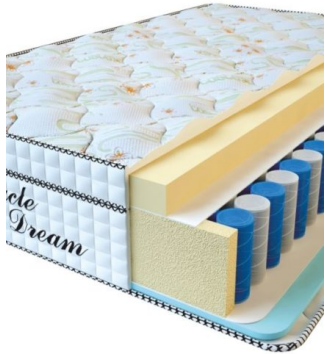

Weight (kg) / Вес (кг): 36

**MATTRESS VISCO
SPRING (200 CM * 160 CM
* 30 CM)**

Anatomical mattress Visco
Spring

Price: \$ 394

[Bedroom furniture, Furniture,
Mattresses](#)

Height (cm) / Высота (см): 30

Length (cm) / Длина (см): 200

Width (cm) / Ширина (см): 160

Weight (kg) / Вес (кг): 32

**MATTRESS VISCO
SPRING (200 CM * 150 CM
* 30 CM)**

Anatomical mattress Visco
Spring

Price: \$ 369

[Bedroom furniture, Furniture,
Mattresses](#)

Height (cm) / Высота (см): 30

Length (cm) / Длина (см): 200

Width (cm) / Ширина (см): 150

Weight (kg) / Вес (кг): 30

**MATTRESS VISCO
SPRING (200 CM * 120 CM
* 30 CM)**

Anatomical mattress Visco
Spring

Price: \$ 296

[Bedroom furniture, Furniture,
Mattresses](#)