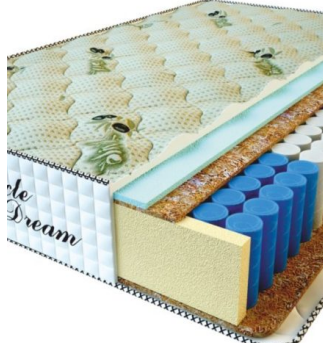

MATTRESS RELAX AMERICANO (200 CM * 120 CM * 28 CM)

Anatomical mattress Relax Americano

Price: \$ 248
[Bedroom furniture, Furniture, Mattresses](#)
Height (cm) / Высота (см): 28
Length (cm) / Длина (см): 200
Width (cm) / Ширина (см): 120
Weight (kg) / Вес (кг): 24

MATTRESS RELAX AMERICANO (190 CM * 90 CM * 28 CM)

Anatomical mattress Relax Americano

Price: \$ 177
[Bedroom furniture, Furniture, Mattresses](#)
Height (cm) / Высота (см): 28
Length (cm) / Длина (см): 190
Width (cm) / Ширина (см): 90
Weight (kg) / Вес (кг): 17