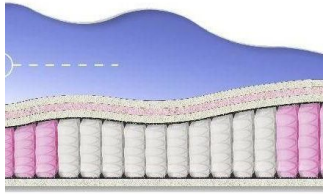

ABSOLUTE

ПРУЖИННЫЙ
МАТРАС

MATTRESS ABSOLUTE (200 CM * 90 CM * 26 CM)

Anatomical mattress Absolute

Price: $ 132

[Bedroom furniture, Furniture, Mattresses](#)

Height (cm) / Высота (см): 26

Length (cm) / Длина (см): 200

Width (cm) / Ширина (см): 90

Weight (kg) / Вес (кг): 18