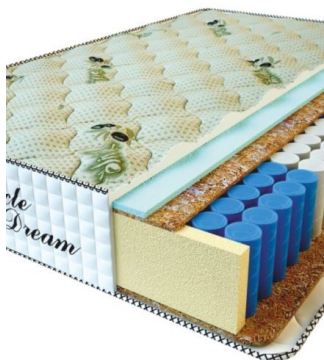

MATTRESS PREMIUM LUX (200 CM * 180 CM * 25 CM)

Anatomical mattress Premium Lux

Price: \$ 281
[Bedroom furniture, Furniture, Mattresses](#)
Height (cm) / Высота (см): 25
Length (cm) / Длина (см): 200
Width (cm) / Ширина (см): 180
Weight (kg) / Вес (кг): 36

MATTRESS PREMIUM LUX (200 CM * 160 CM * 25 CM)

Anatomical mattress Premium Lux

Price: \$ 250
[Bedroom furniture, Furniture, Mattresses](#)
Height (cm) / Высота (см): 25
Length (cm) / Длина (см): 200
Width (cm) / Ширина (см): 160
Weight (kg) / Вес (кг): 32