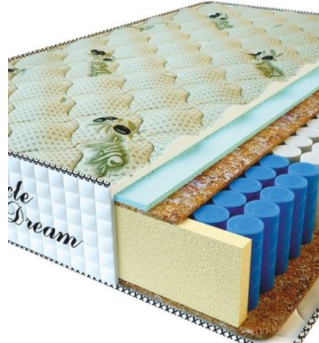

MATTRESS PREMIUM LUX (200 CM * 90 CM * 25 CM)

Anatomical mattress Premium Lux

Price: $ 141

[Bedroom furniture, Furniture, Mattresses](#)

Height (cm) / Высота (см): 25

Length (cm) / Длина (см): 200

Width (cm) / Ширина (см): 90

Weight (kg) / Вес (кг): 18