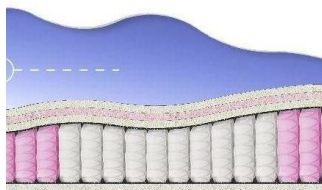

ABSOLUTE

ПРУЖИННЫЙ
МАТРАС

MATTRESS ABSOLUTE
(200 CM * 180 CM * 26 CM)

Anatomical mattress Absolute

Price: $ 263

[Bedroom furniture, Furniture, Mattresses](#)

Height (cm) / Высота (см): 26

Length (cm) / Длина (см): 200

Width (cm) / Ширина (см): 180

Weight (kg) / Вес (кг): 36