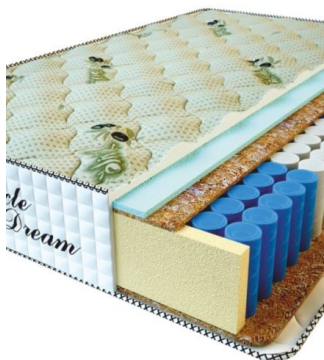

MATTRESS PREMIUM LUX (200 CM * 150 CM * 25 CM)

Anatomical mattress Premium Lux

Price: $ 234
[Bedroom furniture, Furniture, Mattresses](#)
Height (cm) / Высота (см): 25
Length (cm) / Длина (см): 200
Width (cm) / Ширина (см): 150
Weight (kg) / Вес (кг): 30