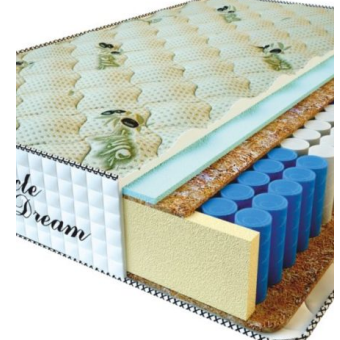

MATTRESS PREMIUM LUX (200 CM * 180 CM * 25 CM)

Anatomical mattress Premium Lux

Price: $ 281

[Bedroom furniture, Furniture, Mattresses](#)

Height (cm) / Высота (см): 25
Length (cm) / Длина (см): 200
Width (cm) / Ширина (см): 180
Weight (kg) / Вес (кг): 36