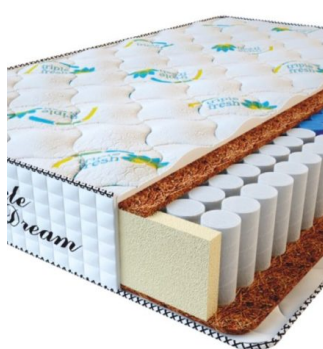

MATTRESS PREMIUM KOKOS (200 CM * 90 CM * 28 CM)

Anatomical mattress Premium Kokos

Price: $ 168
[Bedroom furniture, Furniture, Mattresses](#)

Height (cm) / Высота (см): 28
Length (cm) / Длина (см): 200
Width (cm) / Ширина (см): 90
Weight (kg) / Вес (кг): 18