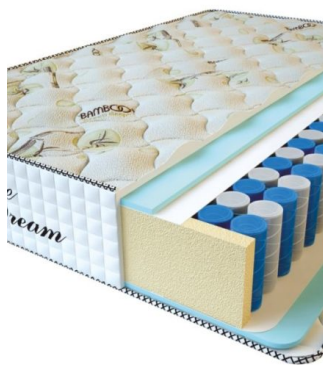

MATTRESS PREMIUM ALTERNATIVE (200 CM * 120 CM * 24 CM)

Anatomical mattress Premium Alternative

Price: $ 156
[Bedroom furniture, Furniture, Mattresses](#)
Height (cm) / Высота (см): 24
Length (cm) / Длина (см): 200
Width (cm) / Ширина (см): 120
Weight (kg) / Вес (кг): 24