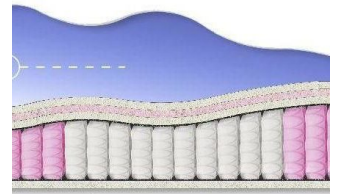

MATTRESS ABSOLUTE (200 CM * 150 CM * 26 CM)

Anatomical mattress Absolute

Price: \$ 219

[Bedroom furniture, Furniture, Mattresses](#)

Height (cm) / Высота (см): 26

Length (cm) / Длина (см): 200

Width (cm) / Ширина (см): 150