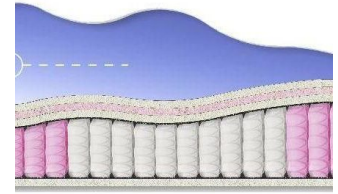

MATTRESS ABSOLUTE (200 CM * 150 CM * 26 CM)

Anatomical mattress Absolute

Price: \$ 219

[Bedroom furniture, Furniture, Mattresses](#)

Height (cm) / Высота (см): 26

Length (cm) / Длина (см): 200

Width (cm) / Ширина (см): 150