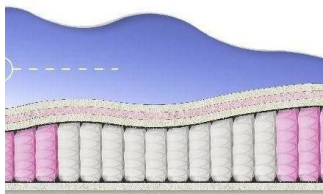

Anatomical mattress Absolute

Price: \$ 219

[Bedroom furniture, Furniture, Mattresses](#)

Height (cm) / Высота (см): 26

Length (cm) / Длина (см): 200

Width (cm) / Ширина (см): 150

Weight (kg) / Вес (кг): 30

**ABSOLUTE**ПРУЖИННЫЙ  
МАТРАС**MATTRESS ABSOLUTE**  
(200 CM \* 120 CM \* 26 CM)