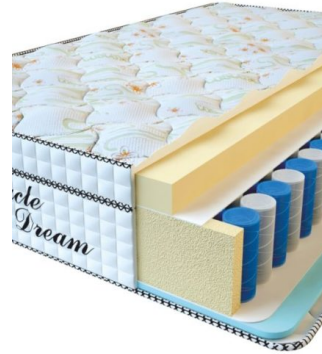

Anatomical mattress Visco
Spring

Price: \$ 222

[Bedroom furniture, Furniture,
Mattresses](#)

Height (cm) / Высота (см): 30

Length (cm) / Длина (см): 200

Width (cm) / Ширина (см): 90

Weight (kg) / Вес (кг): 18

**MATTRESS VISCO
SPRING (200 CM * 180 CM
* 30 CM)**

Anatomical mattress Visco
Spring

Price: \$ 443

[Bedroom furniture, Furniture,
Mattresses](#)

Height (cm) / Высота (см): 30

Length (cm) / Длина (см): 200

Width (cm) / Ширина (см): 180

Weight (kg) / Вес (кг): 36

**MATTRESS VISCO
SPRING (200 CM * 160 CM
* 30 CM)**

Anatomical mattress Visco
Spring

Price: \$ 394

[Bedroom furniture, Furniture,
Mattresses](#)

Height (cm) / Высота (см): 30

Length (cm) / Длина (см): 200