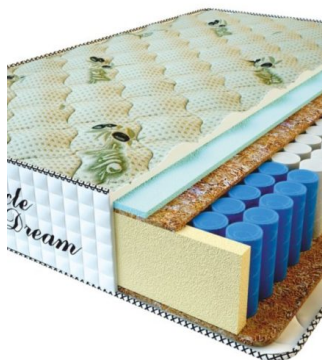

MATTRESS PREMIUM LUX (200 CM * 120 CM * 25 CM)

Anatomical mattress Premium Lux

Price: $ 188
[Bedroom furniture, Furniture, Mattresses](#)
Height (cm) / Высота (см): 25
Length (cm) / Длина (см): 200
Width (cm) / Ширина (см): 120
Weight (kg) / Вес (кг): 24