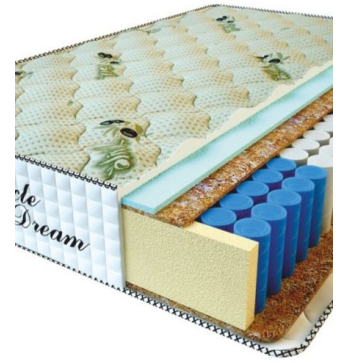

**Price:** \$ 188

[Bedroom furniture, Furniture, Mattresses](#)

**Height (cm) / Высота (см):** 25

**Length (cm) / Длина (см):** 200

**Width (cm) / Ширина (см):** 120

**Weight (kg) / Вес (кг):** 24

**MATTRESS PREMIUM LUX**  
(190 CM \* 90 CM \* 25 CM)