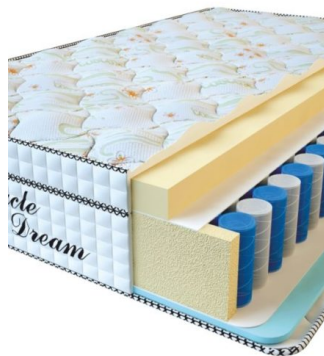

Anatomical mattress Visco
Spring

Price: \$ 369

[Bedroom furniture, Furniture,
Mattresses](#)

Height (cm) / Высота (см): 30

Length (cm) / Длина (см): 200

Width (cm) / Ширина (см): 150

Weight (kg) / Вес (кг): 30

**MATTRESS VISCO
SPRING (200 CM * 120 CM
* 30 CM)**

Anatomical mattress Visco
Spring

Price: \$ 296

[Bedroom furniture, Furniture,
Mattresses](#)

Height (cm) / Высота (см): 30

Length (cm) / Длина (см): 200

Width (cm) / Ширина (см): 120

Weight (kg) / Вес (кг): 24

**MATTRESS VISCO
SPRING (190 CM * 90 CM
* 30 CM)**

Anatomical mattress Visco
Spring

Price: \$ 211

[Bedroom furniture, Furniture,
Mattresses](#)

Height (cm) / Высота (см): 30

Length (cm) / Длина (см): 190