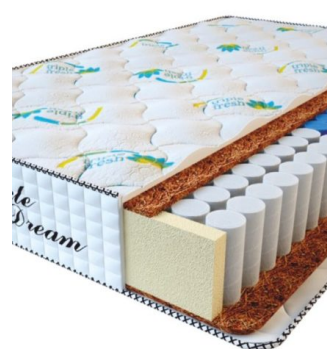

MATTRESS PREMIUM KOKOS (200 CM * 180 CM * 28 CM)

Anatomical mattress Premium Kokos

Price: $ 335
[Bedroom furniture, Furniture, Mattresses](#)

Height (cm) / Высота (см): 28
Length (cm) / Длина (см): 200
Width (cm) / Ширина (см): 180
Weight (kg) / Вес (кг): 36