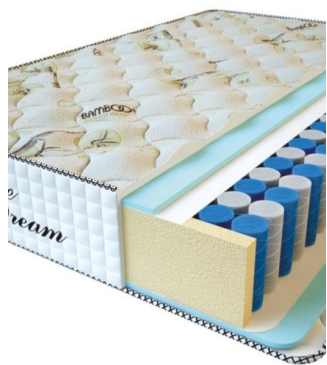

MATTRESS PREMIUM ALTERNATIVE (200 CM * 160 CM * 24 CM)

Anatomical mattress Premium Alternative

Price: $ 208
[Bedroom furniture, Furniture, Mattresses](#)
Height (cm) / Высота (см): 24
Length (cm) / Длина (см): 200
Width (cm) / Ширина (см): 160
Weight (kg) / Вес (кг): 32