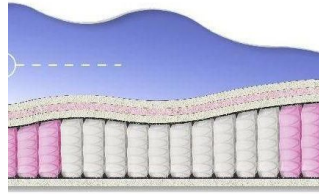

ABSOLUTE

ПРУЖИННЫЙ
МАТРАС

MATTRESS ABSOLUTE (200 CM * 160 CM * 26 CM)

Anatomical mattress Absolute

Price: $ 234

[Bedroom furniture, Furniture, Mattresses](#)

Height (cm) / Высота (см): 26

Length (cm) / Длина (см): 200

Width (cm) / Ширина (см): 160

Weight (kg) / Вес (кг): 32