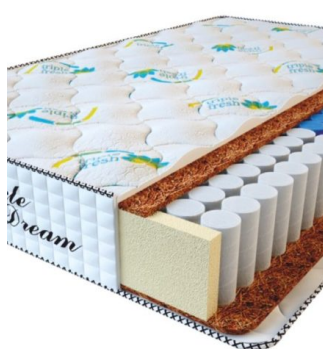

MATTRESS PREMIUM KOKOS (200 CM * 90 CM * 28 CM)

Anatomical mattress Premium Kokos

Price: $ 168
[Bedroom furniture, Furniture, Mattresses](#)
Height (cm) / Высота (см): 28
Length (cm) / Длина (см): 200
Width (cm) / Ширина (см): 90
Weight (kg) / Вес (кг): 18