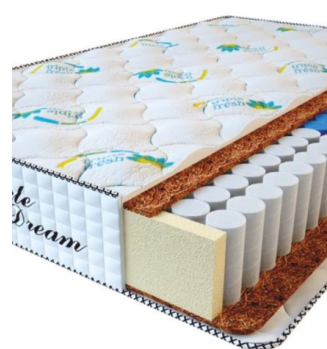

MATTRESS PREMIUM KOKOS (200 CM * 180 CM * 28 CM)

Anatomical mattress Premium Kokos

Price: $ 335
[Bedroom furniture, Furniture, Mattresses](#)
Height (cm) / Высота (см): 28
Length (cm) / Длина (см): 200
Width (cm) / Ширина (см): 180
Weight (kg) / Вес (кг): 36