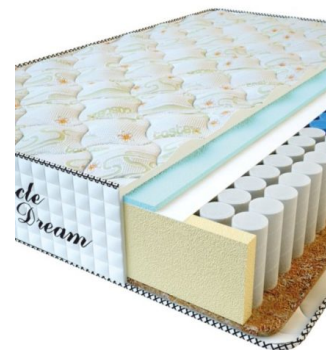

MATTRESS PREMIUM AIR TOUCH (200 CM * 120 CM * 28 CM)

Anatomical mattress Premium Air Touch

Price: \$ 272
[Bedroom furniture, Furniture, Mattresses](#)
Height (cm) / Высота (см): 28
Length (cm) / Длина (см): 200
Width (cm) / Ширина (см): 120
Weight (kg) / Вес (кг): 24

MATTRESS PREMIUM AIR TOUCH (190 CM * 90 CM * 28 CM)

Anatomical mattress Premium Air Touch

Price: \$ 194
[Bedroom furniture, Furniture, Mattresses](#)
Height (cm) / Высота (см): 28
Length (cm) / Длина (см): 190
Width (cm) / Ширина (см): 90
Weight (kg) / Вес (кг): 17

MATTRESS PREMIUM (200 CM * 90 CM * 25 CM)

Anatomical mattress Premium

Price: \$ 125
[Bedroom furniture, Furniture, Mattresses](#)
Height (cm) / Высота (см): 25
Length (cm) / Длина (см): 200
Width (cm) / Ширина (см): 90
Weight (kg) / Вес (кг): 18