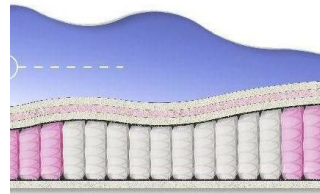

ABSOLUTE

ПРУЖИННЫЙ
МАТРАС

MATTRESS ABSOLUTE (200 CM * 160 CM * 26 CM)

Anatomical mattress Absolute

Price: $ 234

[Bedroom furniture, Furniture, Mattresses](#)

Height (cm) / Высота (см): 26

Length (cm) / Длина (см): 200

Width (cm) / Ширина (см): 160

Weight (kg) / Вес (кг): 32