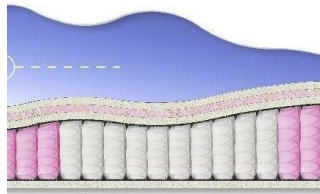

Height (cm) / Высота (см): 26

Length (cm) / Длина (см): 200

Width (cm) / Ширина (см): 180

Weight (kg) / Вес (кг): 36

ABSOLUTE

ПРУЖИННЫЙ
МАТРАС

MATTRESS ABSOLUTE (200 CM * 160 CM * 26 CM)

Anatomical mattress Absolute