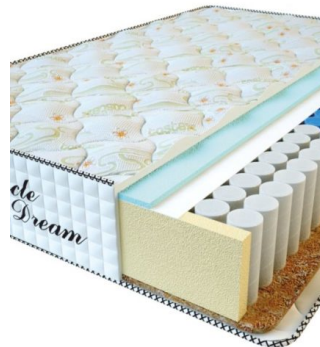

MATTRESS PREMIUM (200 CM * 160 CM * 25 CM)

Anatomical mattress Premium

Price: \$ 218

[Bedroom furniture, Furniture, Mattresses](#)

Height (cm) / Высота (см): 25
Length (cm) / Длина (см): 200
Width (cm) / Ширина (см): 160
Weight (kg) / Вес (кг): 32

MATTRESS PREMIUM (200 CM * 150 CM * 25 CM)

Anatomical mattress Premium

Price: \$ 204

[Bedroom furniture, Furniture, Mattresses](#)

Height (cm) / Высота (см): 25
Length (cm) / Длина (см): 200
Width (cm) / Ширина (см): 150
Weight (kg) / Вес (кг): 30