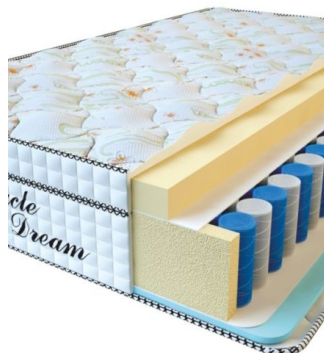

Length (cm) / Длина (см): 200

Width (cm) / Ширина (см): 150

Weight (kg) / Вес (кг): 30

**MATTRESS VISCO
SPRING (200 CM * 120 CM
* 30 CM)**

Anatomical mattress Visco
Spring

Price: \$ 296

[Bedroom furniture, Furniture,
Mattresses](#)

Height (cm) / Высота (см): 30

Length (cm) / Длина (см): 200

Width (cm) / Ширина (см): 120

Weight (kg) / Вес (кг): 24

**MATTRESS VISCO
SPRING (190 CM * 90 CM
* 30 CM)**

Anatomical mattress Visco
Spring

Price: \$ 211