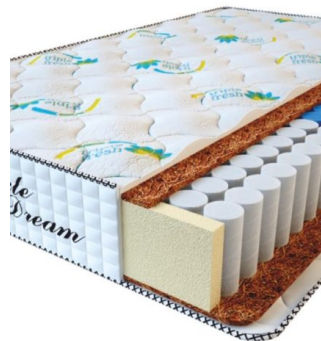

**MATTRESS PREMIUM
KOKOS (200 CM * 180 CM
* 28 CM)**

Anatomical mattress Premium
Kokos

Price: \$ 335

[Bedroom furniture, Furniture,
Mattresses](#)

Height (cm) / Высота (см): 28
Length (cm) / Длина (см): 200
Width (cm) / Ширина (см): 180
Weight (kg) / Вес (кг): 36

**MATTRESS PREMIUM
KOKOS (200 CM * 160 CM
* 28 CM)**

Anatomical mattress Premium
Kokos

Price: \$ 298

[Bedroom furniture, Furniture,
Mattresses](#)

Height (cm) / Высота (см): 28
Length (cm) / Длина (см): 200
Width (cm) / Ширина (см): 160
Weight (kg) / Вес (кг): 32

**MATTRESS PREMIUM
KOKOS (200 CM * 150 CM
* 28 CM)**

Anatomical mattress Premium
Kokos

Price: \$ 279

[Bedroom furniture, Furniture,
Mattresses](#)

Height (cm) / Высота (см): 28
Length (cm) / Длина (см): 200
Width (cm) / Ширина (см): 150
Weight (kg) / Вес (кг): 30