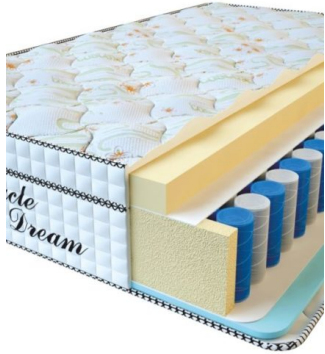

[Bedroom furniture, Furniture, Mattresses](#)

Height (cm) / Высота (см): 26

Length (cm) / Длина (см): 190

Width (cm) / Ширина (см): 90

Weight (kg) / Вес (кг): 17

MATTRESSES

**MATTRESS VISCO
SPRING (200 CM * 90 CM
* 30 CM)**

Anatomical mattress Visco
Spring

Price: \$ 222

[Bedroom furniture, Furniture,
Mattresses](#)

Height (cm) / Высота (см): 30

Length (cm) / Длина (см): 200

Width (cm) / Ширина (см): 90

Weight (kg) / Вес (кг): 18

**MATTRESS VISCO
SPRING (200 CM * 180 CM
* 30 CM)**

Anatomical mattress Visco
Spring

Price: \$ 443

[Bedroom furniture, Furniture,
Mattresses](#)

Height (cm) / Высота (см): 30

Length (cm) / Длина (см): 200

Width (cm) / Ширина (см): 180