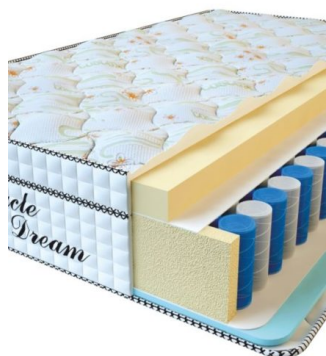

[Bedroom furniture, Furniture, Mattresses](#)

Height (cm) / Высота (см): 26

Length (cm) / Длина (см): 190

Width (cm) / Ширина (см): 90

Weight (kg) / Вес (кг): 17

BEDROOM FURNITURE

**MATTRESS VISCO
SPRING (200 CM * 90 CM
* 30 CM)**

Anatomical mattress Visco
Spring

Price: \$ 222

[Bedroom furniture, Furniture,
Mattresses](#)

Height (cm) / Высота (см): 30

Length (cm) / Длина (см): 200

Width (cm) / Ширина (см): 90

Weight (kg) / Вес (кг): 18