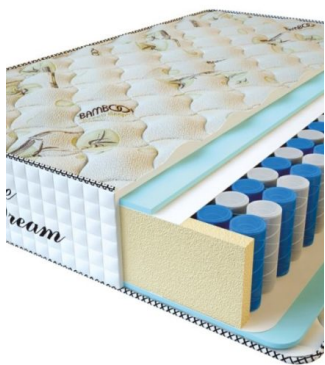

MATTRESS PREMIUM ALTERNATIVE (200 CM * 160 CM * 24 CM)

Anatomical mattress Premium Alternative

Price: $ 208

[Bedroom furniture, Furniture, Mattresses](#)

Height (cm) / Высота (см): 24

Length (cm) / Длина (см): 200

Width (cm) / Ширина (см): 160

Weight (kg) / Вес (кг): 32