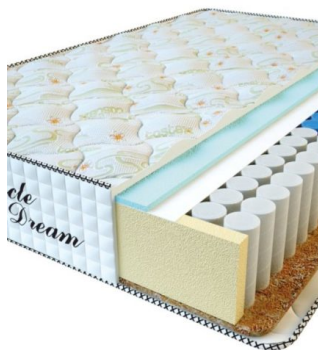

MATTRESS PREMIUM AIR TOUCH (200 CM * 120 CM * 28 CM)

Anatomical mattress Premium Air Touch

Price: \$ 272
[Bedroom furniture, Furniture, Mattresses](#)
Height (cm) / Высота (см): 28
Length (cm) / Длина (см): 200
Width (cm) / Ширина (см): 120
Weight (kg) / Вес (кг): 24

MATTRESS PREMIUM AIR TOUCH (190 CM * 90 CM * 28 CM)

Anatomical mattress Premium Air Touch

Price: \$ 194
[Bedroom furniture, Furniture, Mattresses](#)
Height (cm) / Высота (см): 28
Length (cm) / Длина (см): 190
Width (cm) / Ширина (см): 90
Weight (kg) / Вес (кг): 17