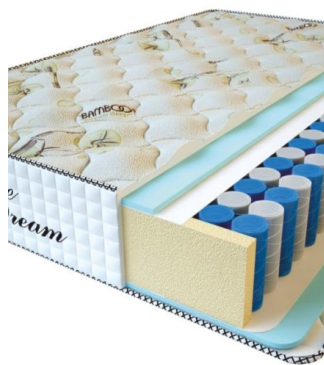

MATTRESS PREMIUM ALTERNATIVE (200 CM * 120 CM * 24 CM)

Anatomical mattress Premium Alternative

Price: $ 156

[Bedroom furniture, Furniture, Mattresses](#)

Height (cm) / Высота (см): 24

Length (cm) / Длина (см): 200

Width (cm) / Ширина (см): 120

Weight (kg) / Вес (кг): 24