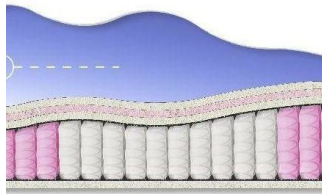

ABSOLUTE

ПРУЖИННЫЙ
МАТРАС

MATTRESS ABSOLUTE (200 CM * 180 CM * 26 CM)

Anatomical mattress Absolute

Price: $ 263

[Bedroom furniture, Furniture, Mattresses](#)

Height (cm) / Высота (см): 26

Length (cm) / Длина (см): 200

Width (cm) / Ширина (см): 180

Weight (kg) / Вес (кг): 36