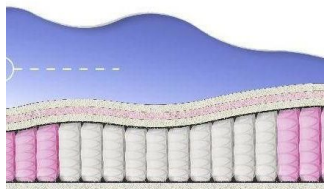

ABSOLUTE

ПРУЖИННЫЙ
МАТРАС

MATTRESS ABSOLUTE
(200 CM * 120 CM * 26 CM)

Anatomical mattress Absolute

Price: $ 176

[Bedroom furniture, Furniture, Mattresses](#)

Height (cm) / Высота (см): 26

Length (cm) / Длина (см): 200

Width (cm) / Ширина (см): 120

Weight (kg) / Вес (кг): 24