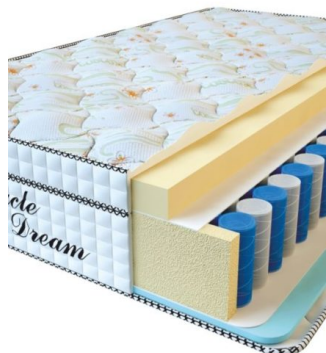

Width (cm) / Ширина (см): 160

Weight (kg) / Вес (кг): 32

**MATTRESS VISCO
SPRING (200 CM * 150 CM
* 30 CM)**

Anatomical mattress Visco
Spring

Price: \$ 369

[Bedroom furniture, Furniture,
Mattresses](#)

Height (cm) / Высота (см): 30

Length (cm) / Длина (см): 200

Width (cm) / Ширина (см): 150

Weight (kg) / Вес (кг): 30

**MATTRESS VISCO
SPRING (200 CM * 120 CM
* 30 CM)**

Anatomical mattress Visco
Spring

Price: \$ 296

[Bedroom furniture, Furniture,
Mattresses](#)