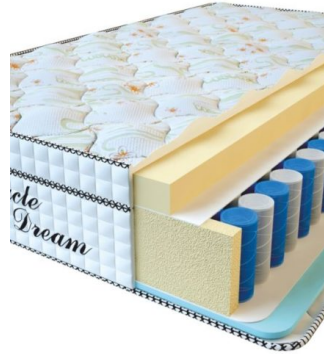

[Bedroom furniture, Furniture, Mattresses](#)

Height (cm) / Высота (см): 26

Length (cm) / Длина (см): 190

Width (cm) / Ширина (см): 90

Weight (kg) / Вес (кг): 17

MATTRESSES

**MATTRESS VISCO
SPRING (200 CM * 90 CM
* 30 CM)**

Anatomical mattress Visco
Spring

Price: \$ 222

[Bedroom furniture, Furniture,
Mattresses](#)

Height (cm) / Высота (см): 30

Length (cm) / Длина (см): 200

Width (cm) / Ширина (см): 90

Weight (kg) / Вес (кг): 18

**MATTRESS VISCO
SPRING (200 CM * 180 CM
* 30 CM)**

Anatomical mattress Visco
Spring

Price: \$ 443

[Bedroom furniture, Furniture,
Mattresses](#)

Height (cm) / Высота (см): 30

Length (cm) / Длина (см): 200

Width (cm) / Ширина (см): 180