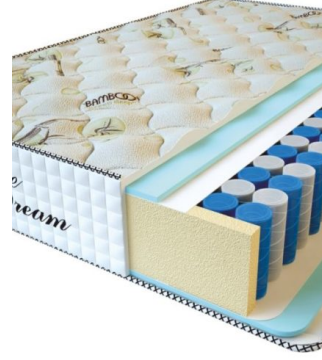

**MATTRESS PREMIUM
ALTERNATIVE (200 CM *
90 CM * 24 CM)**

Anatomical mattress Premium
Alternative

Price: $ 117

[Bedroom furniture, Furniture,
Mattresses](#)

Height (cm) / Высота (см): 24
Length (cm) / Длина (см): 200
Width (cm) / Ширина (см): 90
Weight (kg) / Вес (кг): 18