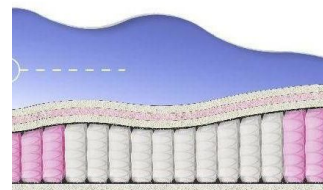

MATTRESS ABSOLUTE
(200 CM * 150 CM * 26 CM)

Anatomical mattress Absolute

Price: \$ 219

[Bedroom furniture, Furniture, Mattresses](#)

Height (cm) / Высота (см): 26

Length (cm) / Длина (см): 200

Width (cm) / Ширина (см): 150