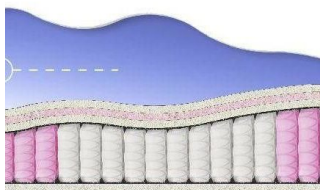

Height (cm) / Высота (см): 26

Length (cm) / Длина (см): 200

Width (cm) / Ширина (см): 180

Weight (kg) / Вес (кг): 36

ABSOLUTE

ПРУЖИННЫЙ
МАТРАС

MATTRESS ABSOLUTE
(200 CM * 160 CM * 26 CM)

Anatomical mattress Absolute