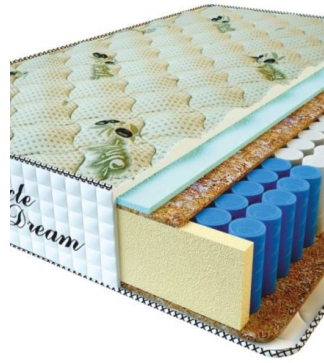

MATTRESS PREMIUM LUX
(200 CM * 150 CM * 25 CM)

Anatomical mattress Premium Lux

Price: $ 234

[Bedroom furniture, Furniture, Mattresses](#)

Height (cm) / Высота (см): 25

Length (cm) / Длина (см): 200

Width (cm) / Ширина (см): 150

Weight (kg) / Вес (кг): 30