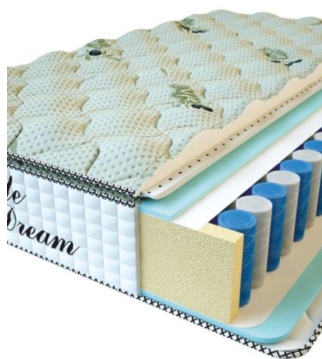

MATTRESS PREMIUM LIFE (200 CM * 90 CM * 27 CM)

Anatomical mattress Premium Life

Price: \$ 195
[Bedroom furniture, Furniture, Mattresses](#)
Height (cm) / Высота (см): 27
Length (cm) / Длина (см): 200
Width (cm) / Ширина (см): 90
Weight (kg) / Вес (кг): 18

MATTRESS PREMIUM LIFE (200 CM * 180 CM * 27 CM)

Anatomical mattress Premium Life

Price: \$ 389
[Bedroom furniture, Furniture, Mattresses](#)
Height (cm) / Высота (см): 27
Length (cm) / Длина (см): 200
Width (cm) / Ширина (см): 180
Weight (kg) / Вес (кг): 36