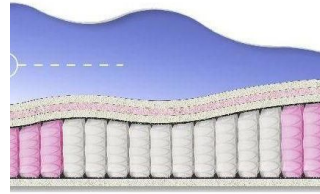

Height (cm) / Высота (см): 26

Length (cm) / Длина (см): 200

Width (cm) / Ширина (см): 180

Weight (kg) / Вес (кг): 36

ABSOLUTE

ПРУЖИННЫЙ
МАТРАС

MATTRESS ABSOLUTE (200 CM * 160 CM * 26 CM)

Anatomical mattress Absolute