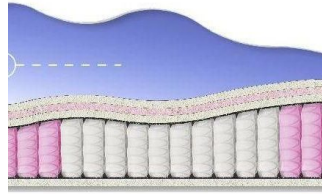

ABSOLUTE

ПРУЖИННЫЙ
МАТРАС

MATTRESS ABSOLUTE (200 CM * 180 CM * 26 CM)

Anatomical mattress Absolute

Price: $ 263

[Bedroom furniture, Furniture, Mattresses](#)

Height (cm) / Высота (см): 26

Length (cm) / Длина (см): 200

Width (cm) / Ширина (см): 180

Weight (kg) / Вес (кг): 36