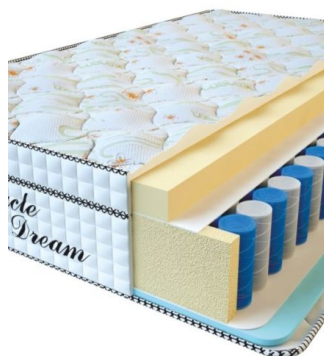

Anatomical mattress Visco
Spring

Price: \$ 222

[Bedroom furniture, Furniture,
Mattresses](#)

Height (cm) / Высота (см): 30

Length (cm) / Длина (см): 200

Width (cm) / Ширина (см): 90

Weight (kg) / Вес (кг): 18

**MATTRESS VISCO
SPRING (200 CM * 180 CM
* 30 CM)**

Anatomical mattress Visco
Spring

Price: \$ 443

[Bedroom furniture, Furniture,
Mattresses](#)

Height (cm) / Высота (см): 30

Length (cm) / Длина (см): 200

Width (cm) / Ширина (см): 180