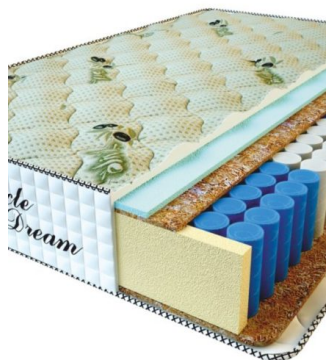

MATTRESS PREMIUM LUX (200 CM * 160 CM * 25 CM)

Anatomical mattress Premium Lux

Price: $ 250
[Bedroom furniture, Furniture, Mattresses](#)
Height (cm) / Высота (см): 25
Length (cm) / Длина (см): 200
Width (cm) / Ширина (см): 160
Weight (kg) / Вес (кг): 32