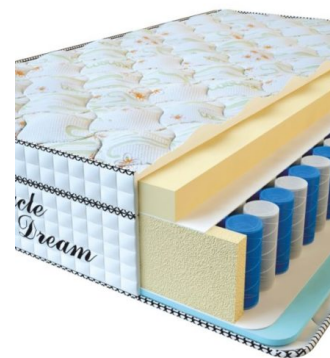

Length (cm) / Длина (см): 200

Width (cm) / Ширина (см): 90

Weight (kg) / Вес (кг): 18

**MATTRESS VISCO
SPRING (200 CM * 180 CM
* 30 CM)**

Anatomical mattress Visco
Spring

Price: \$ 443

[Bedroom furniture, Furniture,
Mattresses](#)

Height (cm) / Высота (см): 30

Length (cm) / Длина (см): 200

Width (cm) / Ширина (см): 180

Weight (kg) / Вес (кг): 36

**MATTRESS VISCO
SPRING (200 CM * 160 CM
* 30 CM)**

Anatomical mattress Visco
Spring

Price: \$ 394

[Bedroom furniture, Furniture,
Mattresses](#)

Height (cm) / Высота (см): 30

Length (cm) / Длина (см): 200

Width (cm) / Ширина (см): 160

Weight (kg) / Вес (кг): 32

**MATTRESS VISCO
SPRING (200 CM * 150 CM
* 30 CM)**