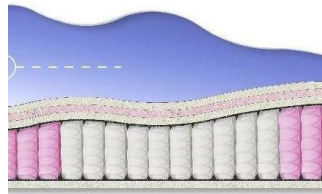

ABSOLUTE

ПРУЖИННЫЙ
МАТРАС

MATTRESS ABSOLUTE (190 CM * 90 CM * 26 CM)

Anatomical mattress Absolute

Price: $ 125

[Bedroom furniture, Furniture, Mattresses](#)

Height (cm) / Высота (см): 26

Length (cm) / Длина (см): 190

Width (cm) / Ширина (см): 90

Weight (kg) / Вес (кг): 17