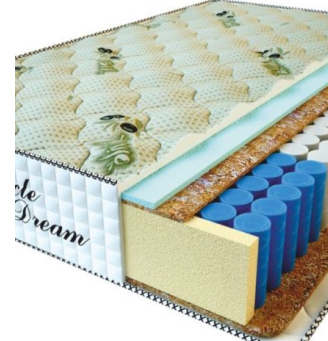

**Price:** \$ 141

[Bedroom furniture, Furniture, Mattresses](#)

**Height (cm) / Высота (см):** 25

**Length (cm) / Длина (см):** 200

**Width (cm) / Ширина (см):** 90

**Weight (kg) / Вес (кг):** 18

**MATTRESS PREMIUM LUX (200 CM \* 180 CM \* 25 CM)**