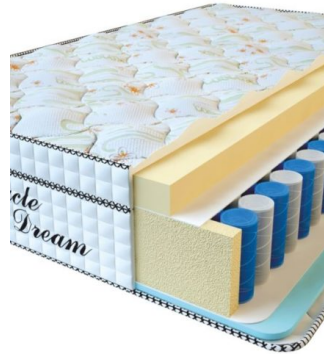

Length (cm) / Длина (см): 200

Width (cm) / Ширина (см): 150

Weight (kg) / Вес (кг): 30

**MATTRESS VISCO
SPRING (200 CM * 120 CM
* 30 CM)**

Anatomical mattress Visco
Spring

Price: \$ 296

[Bedroom furniture, Furniture,
Mattresses](#)

Height (cm) / Высота (см): 30

Length (cm) / Длина (см): 200

Width (cm) / Ширина (см): 120

Weight (kg) / Вес (кг): 24

**MATTRESS VISCO
SPRING (190 CM * 90 CM
* 30 CM)**

Anatomical mattress Visco
Spring

Price: \$ 211