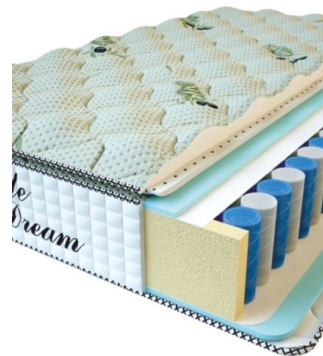

MATTRESS PREMIUM LIFE (200 CM * 150 CM * 27 CM)

Anatomical mattress Premium Life

Price: $ 324
[Bedroom furniture, Furniture, Mattresses](#)
Height (cm) / Высота (см): 27
Length (cm) / Длина (см): 200
Width (cm) / Ширина (см): 150
Weight (kg) / Вес (кг): 30