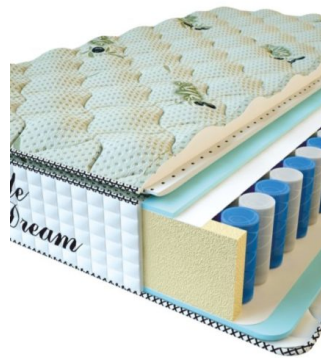

MATTRESS PREMIUM LIFE
(200 CM * 160 CM * 27 CM)

Anatomical mattress Premium Life

Price: $ 346

[Bedroom furniture, Furniture, Mattresses](#)

Height (cm) / Высота (см): 27

Length (cm) / Длина (см): 200

Width (cm) / Ширина (см): 160

Weight (kg) / Вес (кг): 32