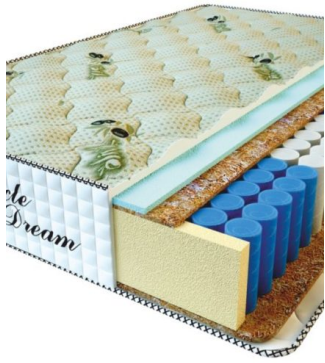

Anatomical mattress Premium Lux

**Price:** \$ 281

[Bedroom furniture, Furniture, Mattresses](#)

**Height (cm) / Высота (см):** 25

**Length (cm) / Длина (см):** 200

**Width (cm) / Ширина (см):** 180

**Weight (kg) / Вес (кг):** 36

**MATTRESS PREMIUM LUX**  
(200 CM \* 160 CM \* 25 CM)

Anatomical mattress Premium Lux

**Price:** \$ 250

[Bedroom furniture, Furniture, Mattresses](#)

**Height (cm) / Высота (см):** 25

**Length (cm) / Длина (см):** 200