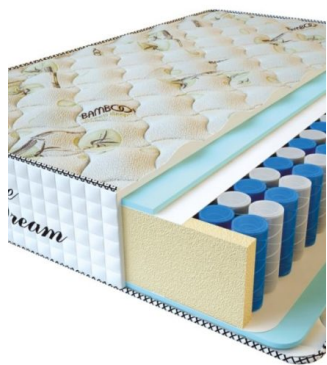

MATTRESS PREMIUM ALTERNATIVE (200 CM * 150 CM * 24 CM)

Anatomical mattress Premium Alternative

Price: $ 195
[Bedroom furniture, Furniture, Mattresses](#)
Height (cm) / Высота (см): 24
Length (cm) / Длина (см): 200
Width (cm) / Ширина (см): 150
Weight (kg) / Вес (кг): 30