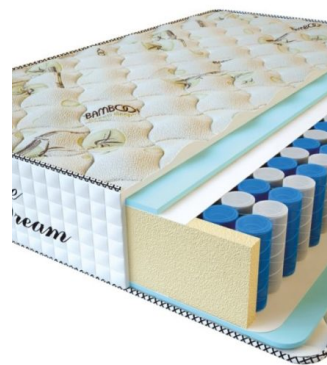

MATTRESS PREMIUM ALTERNATIVE (190 CM * 90 CM * 24 CM)

Anatomical mattress Premium Alternative

Price: $ 112
[Bedroom furniture, Furniture, Mattresses](#)
Height (cm) / Высота (см): 24
Length (cm) / Длина (см): 190
Width (cm) / Ширина (см): 90
Weight (kg) / Вес (кг): 17