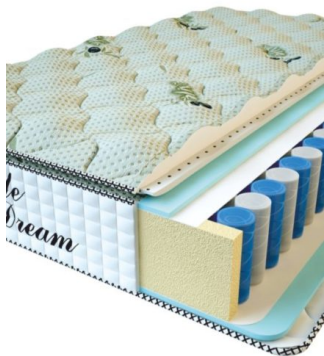

MATTRESS PREMIUM LIFE (200 CM * 180 CM * 27 CM)

Anatomical mattress Premium Life

Price: $ 389
[Bedroom furniture, Furniture, Mattresses](#)
Height (cm) / Высота (см): 27
Length (cm) / Длина (см): 200
Width (cm) / Ширина (см): 180
Weight (kg) / Вес (кг): 36