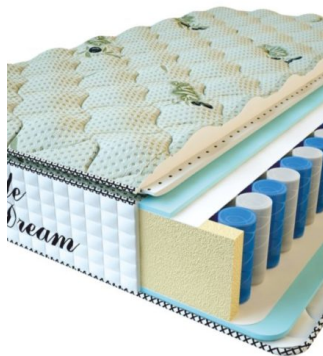

MATTRESS PREMIUM LIFE (200 CM * 160 CM * 27 CM)

Anatomical mattress Premium Life

Price: $ 346
[Bedroom furniture, Furniture, Mattresses](#)
Height (cm) / Высота (см): 27
Length (cm) / Длина (см): 200
Width (cm) / Ширина (см): 160
Weight (kg) / Вес (кг): 32