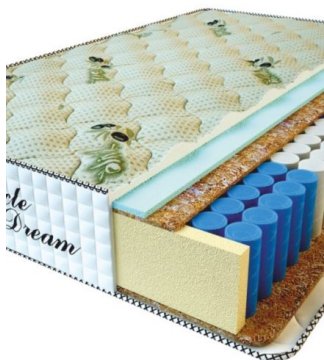

MATTRESS PREMIUM LUX (200 CM * 90 CM * 25 CM)

Anatomical mattress Premium Lux

Price: \$ 141
[Bedroom furniture, Furniture, Mattresses](#)
Height (cm) / Высота (см): 25
Length (cm) / Длина (см): 200
Width (cm) / Ширина (см): 90
Weight (kg) / Вес (кг): 18

MATTRESS PREMIUM LUX (200 CM * 180 CM * 25 CM)

Anatomical mattress Premium Lux

Price: \$ 281
[Bedroom furniture, Furniture, Mattresses](#)
Height (cm) / Высота (см): 25
Length (cm) / Длина (см): 200
Width (cm) / Ширина (см): 180
Weight (kg) / Вес (кг): 36