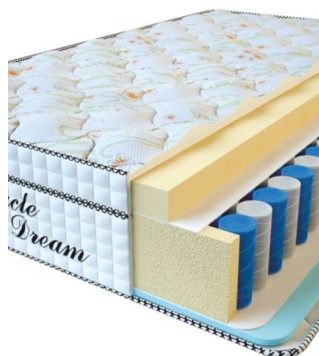

**MATTRESS VISCO
SPRING (200 CM * 180 CM
* 30 CM)**

Anatomical mattress Visco
Spring

Price: \$ 443

[Bedroom furniture, Furniture,
Mattresses](#)

Height (cm) / Высота (см): 30

Length (cm) / Длина (см): 200

Width (cm) / Ширина (см): 180

Weight (kg) / Вес (кг): 36

**MATTRESS VISCO
SPRING (200 CM * 160 CM
* 30 CM)**

Anatomical mattress Visco
Spring

Price: \$ 394

[Bedroom furniture, Furniture,
Mattresses](#)

Height (cm) / Высота (см): 30

Length (cm) / Длина (см): 200