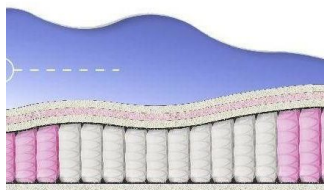

ABSOLUTE

ПРУЖИННЫЙ
МАТРАС

MATTRESS ABSOLUTE
(200 CM * 90 CM * 26 CM)

Anatomical mattress Absolute

Price: $ 132

[Bedroom furniture, Furniture, Mattresses](#)

Height (cm) / Высота (см): 26

Length (cm) / Длина (см): 200

Width (cm) / Ширина (см): 90

Weight (kg) / Вес (кг): 18