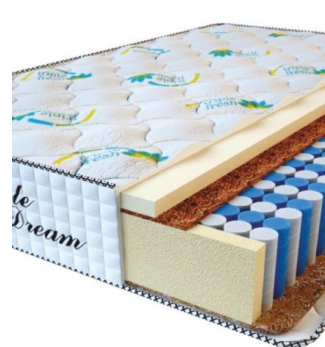

MATTRESS RELAX MEMORY (200 CM * 180 CM * 30 CM)

Anatomical mattress Relax Americano

Price: $ 407

[Bedroom furniture, Furniture, Mattresses](#)

Height (cm) / Высота (см): 30
Length (cm) / Длина (см): 200
Width (cm) / Ширина (см): 180
Weight (kg) / Вес (кг): 36