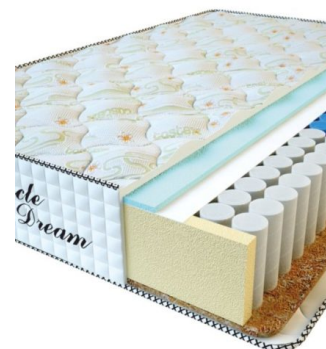

MATTRESS PREMIUM (200 CM * 160 CM * 25 CM)

Anatomical mattress Premium

Price: \$ 218
[Bedroom furniture, Furniture, Mattresses](#)
Height (cm) / Высота (см): 25
Length (cm) / Длина (см): 200
Width (cm) / Ширина (см): 160
Weight (kg) / Вес (кг): 32

MATTRESS PREMIUM (200 CM * 150 CM * 25 CM)

Anatomical mattress Premium

Price: \$ 204
[Bedroom furniture, Furniture, Mattresses](#)
Height (cm) / Высота (см): 25
Length (cm) / Длина (см): 200
Width (cm) / Ширина (см): 150
Weight (kg) / Вес (кг): 30

MATTRESS PREMIUM (200 CM * 120 CM * 25 CM)

Anatomical mattress Premium

Price: \$ 164
[Bedroom furniture, Furniture, Mattresses](#)
Height (cm) / Высота (см): 25
Length (cm) / Длина (см): 200
Width (cm) / Ширина (см): 120
Weight (kg) / Вес (кг): 24