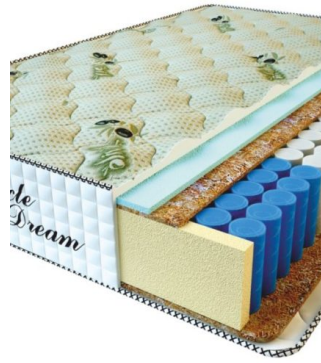

MATTRESS PREMIUM LUX
(200 CM * 120 CM * 25 CM)

Anatomical mattress Premium Lux

Price: $ 188

[Bedroom furniture, Furniture, Mattresses](#)

Height (cm) / Высота (см): 25

Length (cm) / Длина (см): 200

Width (cm) / Ширина (см): 120

Weight (kg) / Вес (кг): 24