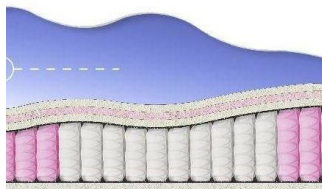

ABSOLUTE

ПРУЖИННЫЙ
МАТРАС

MATTRESS ABSOLUTE
(190 CM * 90 CM * 26 CM)

Anatomical mattress Absolute

Price: $ 125

[Bedroom furniture, Furniture, Mattresses](#)

Height (cm) / Высота (см): 26

Length (cm) / Длина (см): 190

Width (cm) / Ширина (см): 90

Weight (kg) / Вес (кг): 17