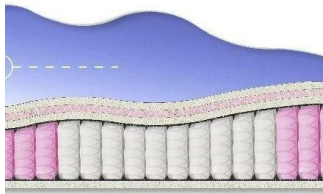

ABSOLUTE

ПРУЖИННЫЙ
МАТРАС

MATTRESS ABSOLUTE (200 CM * 120 CM * 26 CM)

Anatomical mattress Absolute

Price: $ 176

[Bedroom furniture, Furniture, Mattresses](#)

Height (cm) / Высота (см): 26

Length (cm) / Длина (см): 200

Width (cm) / Ширина (см): 120

Weight (kg) / Вес (кг): 24