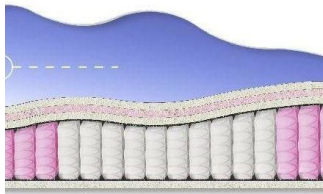

ABSOLUTE

ПРУЖИННЫЙ
МАТРАС

MATTRESS ABSOLUTE (200 CM * 90 CM * 26 CM)

Anatomical mattress Absolute

Price: $ 132

[Bedroom furniture, Furniture, Mattresses](#)

Height (cm) / Высота (см): 26

Length (cm) / Длина (см): 200

Width (cm) / Ширина (см): 90

Weight (kg) / Вес (кг): 18