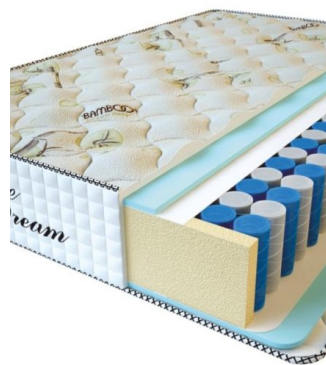

MATTRESS PREMIUM ALTERNATIVE (190 CM * 90 CM * 24 CM)

Anatomical mattress Premium Alternative

Price: $ 112
[Bedroom furniture, Furniture, Mattresses](#)
Height (cm) / Высота (см): 24
Length (cm) / Длина (см): 190
Width (cm) / Ширина (см): 90
Weight (kg) / Вес (кг): 17