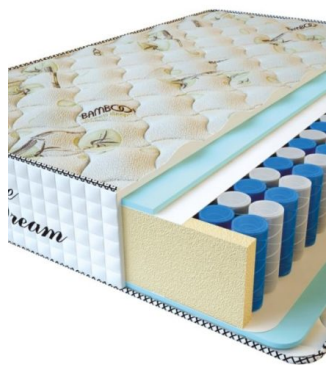

MATTRESS PREMIUM ALTERNATIVE (200 CM * 150 CM * 24 CM)

Anatomical mattress Premium Alternative

Price: $ 195

[Bedroom furniture, Furniture, Mattresses](#)

Height (cm) / Высота (см): 24

Length (cm) / Длина (см): 200

Width (cm) / Ширина (см): 150

Weight (kg) / Вес (кг): 30