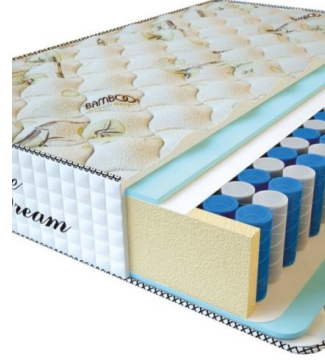

MATTRESS PREMIUM DREAM (190 CM * 90 CM * 27 CM)

Anatomical mattress Premium Dream

Price: \$ 185
[Bedroom furniture, Furniture, Mattresses](#)
Height (cm) / Высота (см): 27
Length (cm) / Длина (см): 190
Width (cm) / Ширина (см): 90
Weight (kg) / Вес (кг): 17

MATTRESS PREMIUM ALTERNATIVE (200 CM * 90 CM * 24 CM)

Anatomical mattress Premium Alternative

Price: \$ 117
[Bedroom furniture, Furniture, Mattresses](#)
Height (cm) / Высота (см): 24
Length (cm) / Длина (см): 200
Width (cm) / Ширина (см): 90
Weight (kg) / Вес (кг): 18