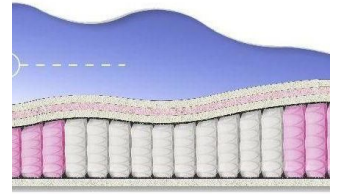

ABSOLUTE

ПРУЖИННЫЙ
МАТРАС

MATTRESS ABSOLUTE (200 CM * 150 CM * 26 CM)

Anatomical mattress Absolute

Price: $ 219

[Bedroom furniture, Furniture, Mattresses](#)

Height (cm) / Высота (см): 26

Length (cm) / Длина (см): 200

Width (cm) / Ширина (см): 150

Weight (kg) / Вес (кг): 30