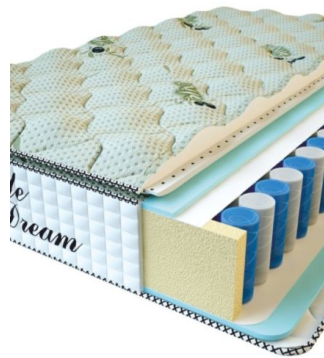

MATTRESS PREMIUM LIFE
(200 CM * 180 CM * 27 CM)

Anatomical mattress Premium Life

Price: $ 389

[Bedroom furniture, Furniture, Mattresses](#)

Height (cm) / Высота (см): 27

Length (cm) / Длина (см): 200

Width (cm) / Ширина (см): 180

Weight (kg) / Вес (кг): 36