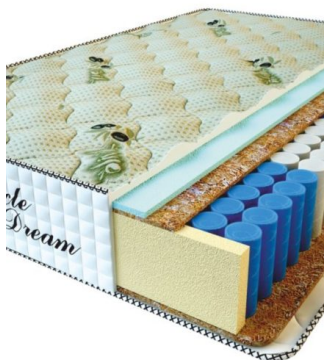

MATTRESS PREMIUM LUX (200 CM * 160 CM * 25 CM)

Anatomical mattress Premium Lux

Price: $ 250
[Bedroom furniture, Furniture, Mattresses](#)
Height (cm) / Высота (см): 25
Length (cm) / Длина (см): 200
Width (cm) / Ширина (см): 160
Weight (kg) / Вес (кг): 32