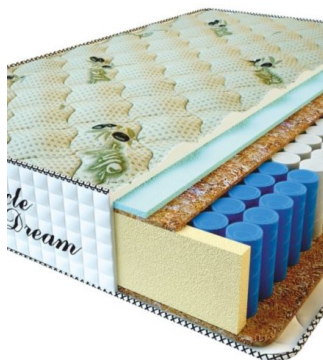

MATTRESS PREMIUM LUX (200 CM * 160 CM * 25 CM)

Anatomical mattress Premium Lux

Price: \$ 250
[Bedroom furniture, Furniture, Mattresses](#)
Height (cm) / Высота (см): 25
Length (cm) / Длина (см): 200
Width (cm) / Ширина (см): 160
Weight (kg) / Вес (кг): 32

MATTRESS PREMIUM LUX (200 CM * 150 CM * 25 CM)

Anatomical mattress Premium Lux

Price: \$ 234
[Bedroom furniture, Furniture, Mattresses](#)
Height (cm) / Высота (см): 25
Length (cm) / Длина (см): 200
Width (cm) / Ширина (см): 150
Weight (kg) / Вес (кг): 30