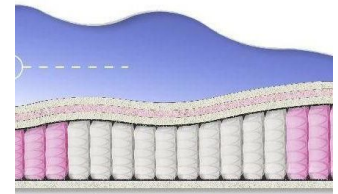

ABSOLUTE

ПРУЖИННЫЙ
МАТРАС

MATTRESS ABSOLUTE (200 CM * 150 CM * 26 CM)

Anatomical mattress Absolute

Price: $ 219

[Bedroom furniture, Furniture, Mattresses](#)

Height (cm) / Высота (см): 26

Length (cm) / Длина (см): 200

Width (cm) / Ширина (см): 150

Weight (kg) / Вес (кг): 30