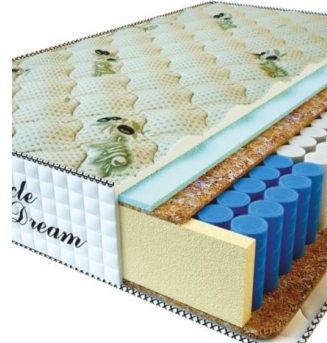

MATTRESS PREMIUM LUX (200 CM * 180 CM * 25 CM)

Anatomical mattress Premium Lux

Price: $ 281
[Bedroom furniture, Furniture, Mattresses](#)
Height (cm) / Высота (см): 25
Length (cm) / Длина (см): 200
Width (cm) / Ширина (см): 180
Weight (kg) / Вес (кг): 36