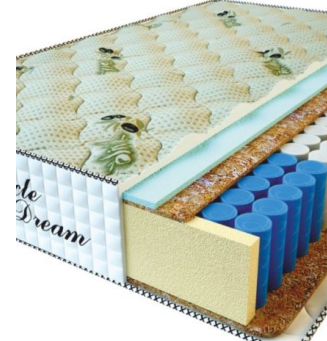

**Price:** \$ 141

[Bedroom furniture, Furniture, Mattresses](#)

**Height (cm) / Высота (см):** 25

**Length (cm) / Длина (см):** 200

**Width (cm) / Ширина (см):** 90

**Weight (kg) / Вес (кг):** 18

**MATTRESS PREMIUM LUX (200 CM \* 180 CM \* 25 CM)**