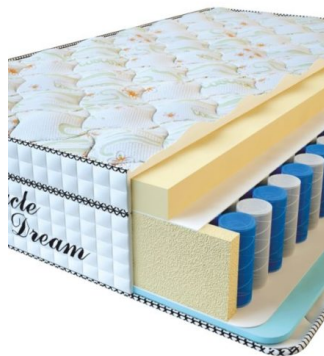

Length (cm) / Длина (см): 200

Width (cm) / Ширина (см): 150

Weight (kg) / Вес (кг): 30

**MATTRESS VISCO
SPRING (200 CM * 120 CM
* 30 CM)**

Anatomical mattress Visco
Spring

Price: \$ 296

[Bedroom furniture, Furniture,
Mattresses](#)

Height (cm) / Высота (см): 30

Length (cm) / Длина (см): 200

Width (cm) / Ширина (см): 120

Weight (kg) / Вес (кг): 24

**MATTRESS VISCO
SPRING (190 CM * 90 CM
* 30 CM)**

Anatomical mattress Visco
Spring

Price: \$ 211