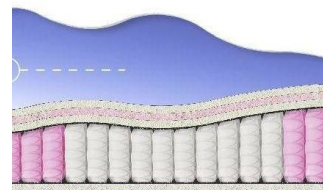

MATTRESS ABSOLUTE (200 CM * 150 CM * 26 CM)

Anatomical mattress Absolute

Price: \$ 219

[Bedroom furniture, Furniture, Mattresses](#)

Height (cm) / Высота (см): 26

Length (cm) / Длина (см): 200

Width (cm) / Ширина (см): 150