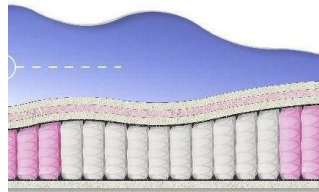

ABSOLUTE

ПРУЖИННЫЙ
МАТРАС

MATTRESS ABSOLUTE (200 CM * 160 CM * 26 CM)

Anatomical mattress Absolute

Price: $ 234

[Bedroom furniture, Furniture, Mattresses](#)

Height (cm) / Высота (см): 26

Length (cm) / Длина (см): 200

Width (cm) / Ширина (см): 160

Weight (kg) / Вес (кг): 32