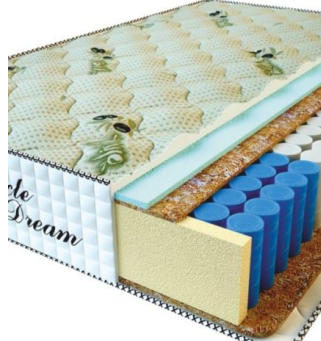

MATTRESS PREMIUM LUX (200 CM * 90 CM * 25 CM)

Anatomical mattress Premium Lux

Price: $ 141

[Bedroom furniture, Furniture, Mattresses](#)

Height (cm) / Высота (см): 25

Length (cm) / Длина (см): 200

Width (cm) / Ширина (см): 90

Weight (kg) / Вес (кг): 18