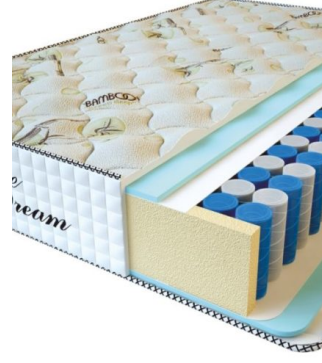

MATTRESS PREMIUM ALTERNATIVE (200 CM * 90 CM * 24 CM)

Anatomical mattress Premium Alternative

Price: $ 117

[Bedroom furniture, Furniture, Mattresses](#)

Height (cm) / Высота (см): 24
Length (cm) / Длина (см): 200
Width (cm) / Ширина (см): 90
Weight (kg) / Вес (кг): 18