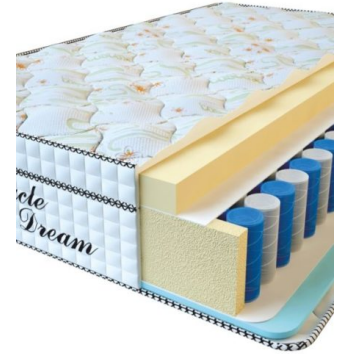

**MATTRESS VISCO  
SPRING (200 CM \* 150 CM  
\* 30 CM)**

Anatomical mattress Visco  
Spring

**Price:** \$ 369

[Bedroom furniture, Furniture,  
Mattresses](#)

**Height (cm) / Высота (см):** 30

**Length (cm) / Длина (см):** 200