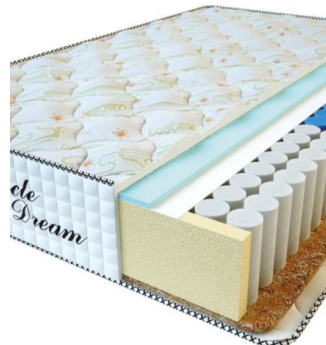

MATTRESS PREMIUM (200 CM * 90 CM * 25 CM)

Anatomical mattress Premium

Price: \$ 125
[Bedroom furniture, Furniture, Mattresses](#)
 Height (cm) / Высота (см): 25
 Length (cm) / Длина (см): 200
 Width (cm) / Ширина (см): 90
 Weight (kg) / Вес (кг): 18

MATTRESS PREMIUM (200 CM * 180 CM * 25 CM)

Anatomical mattress Premium

Price: \$ 245
[Bedroom furniture, Furniture, Mattresses](#)
 Height (cm) / Высота (см): 25
 Length (cm) / Длина (см): 200
 Width (cm) / Ширина (см): 180
 Weight (kg) / Вес (кг): 36

MATTRESS PREMIUM (200 CM * 160 CM * 25 CM)

Anatomical mattress Premium

Price: \$ 218
[Bedroom furniture, Furniture, Mattresses](#)
 Height (cm) / Высота (см): 25
 Length (cm) / Длина (см): 200
 Width (cm) / Ширина (см): 160
 Weight (kg) / Вес (кг): 32