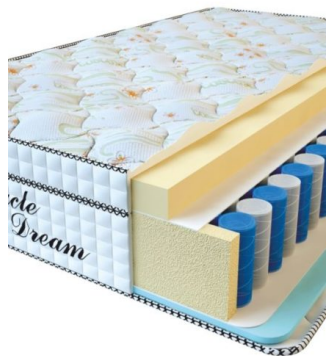

Width (cm) / Ширина (см): 160

Weight (kg) / Вес (кг): 32

**MATTRESS VISCO
SPRING (200 CM * 150 CM
* 30 CM)**

Anatomical mattress Visco
Spring

Price: \$ 369

[Bedroom furniture, Furniture,
Mattresses](#)

Height (cm) / Высота (см): 30

Length (cm) / Длина (см): 200

Width (cm) / Ширина (см): 150

Weight (kg) / Вес (кг): 30

**MATTRESS VISCO
SPRING (200 CM * 120 CM
* 30 CM)**

Anatomical mattress Visco
Spring

Price: \$ 296

[Bedroom furniture, Furniture,
Mattresses](#)