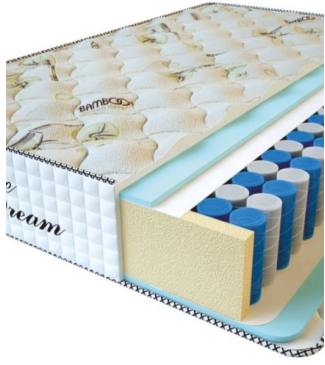

**MATTRESS PREMIUM
ALTERNATIVE (200 CM *
160 CM * 24 CM)**

Anatomical mattress Premium
Alternative

Price: $ 208

[Bedroom furniture, Furniture,
Mattresses](#)

Height (cm) / Высота (см): 24
Length (cm) / Длина (см): 200
Width (cm) / Ширина (см): 160
Weight (kg) / Вес (кг): 32