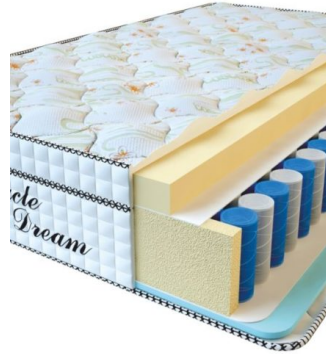

**MATTRESS VISCO
SPRING (200 CM * 180 CM
* 30 CM)**

Anatomical mattress Visco
Spring

Price: $ 443

[Bedroom furniture, Furniture,
Mattresses](#)

Height (cm) / Высота (см): 30

Length (cm) / Длина (см): 200

Width (cm) / Ширина (см): 180

Weight (kg) / Вес (кг): 36