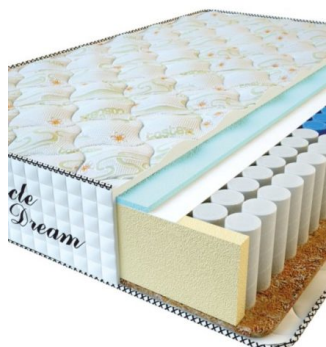

MATTRESS PREMIUM (200 CM * 150 CM * 25 CM)

Anatomical mattress Premium

Price: $ 204
[Bedroom furniture, Furniture, Mattresses](#)
Height (cm) / Высота (см): 25
Length (cm) / Длина (см): 200
Width (cm) / Ширина (см): 150
Weight (kg) / Вес (кг): 30