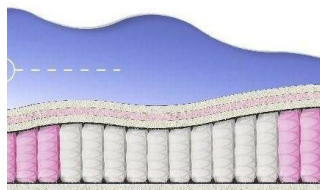

Height (cm) / Высота (см): 26

Length (cm) / Длина (см): 200

Width (cm) / Ширина (см): 180

Weight (kg) / Вес (кг): 36

ABSOLUTE

ПРУЖИННЫЙ
МАТРАС

MATTRESS ABSOLUTE (200 CM * 160 CM * 26 CM)

Anatomical mattress Absolute