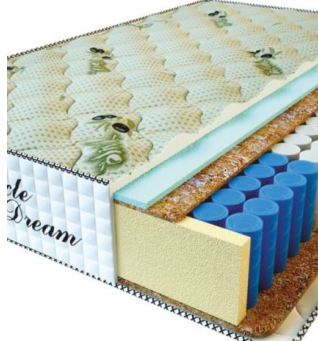

MATTRESS PREMIUM LUX (200 CM * 90 CM * 25 CM)

Anatomical mattress Premium Lux

Price: $ 141

[Bedroom furniture, Furniture, Mattresses](#)

Height (cm) / Высота (см): 25

Length (cm) / Длина (см): 200

Width (cm) / Ширина (см): 90

Weight (kg) / Вес (кг): 18