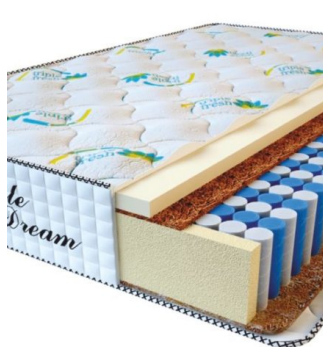

MATTRESS RELAX MEMORY (200 CM * 90 CM * 30 CM)

Anatomical mattress Relax Americano

Price: $ 204

[Bedroom furniture, Furniture, Mattresses](#)

Height (cm) / Высота (см): 30
Length (cm) / Длина (см): 200
Width (cm) / Ширина (см): 90
Weight (kg) / Вес (кг): 18