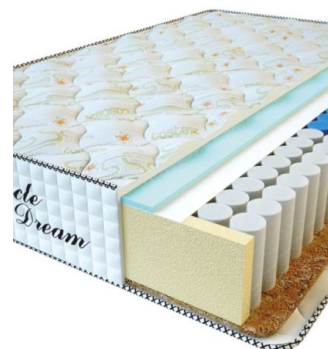

MATTRESS PREMIUM (200 CM * 160 CM * 25 CM)

Anatomical mattress Premium

Price: \$ 218
[Bedroom furniture, Furniture, Mattresses](#)
Height (cm) / Высота (см): 25
Length (cm) / Длина (см): 200
Width (cm) / Ширина (см): 160
Weight (kg) / Вес (кг): 32

MATTRESS PREMIUM (200 CM * 150 CM * 25 CM)

Anatomical mattress Premium

Price: \$ 204
[Bedroom furniture, Furniture, Mattresses](#)
Height (cm) / Высота (см): 25
Length (cm) / Длина (см): 200
Width (cm) / Ширина (см): 150
Weight (kg) / Вес (кг): 30

MATTRESS PREMIUM (200 CM * 120 CM * 25 CM)

Anatomical mattress Premium

Price: \$ 164
[Bedroom furniture, Furniture, Mattresses](#)
Height (cm) / Высота (см): 25
Length (cm) / Длина (см): 200
Width (cm) / Ширина (см): 120
Weight (kg) / Вес (кг): 24