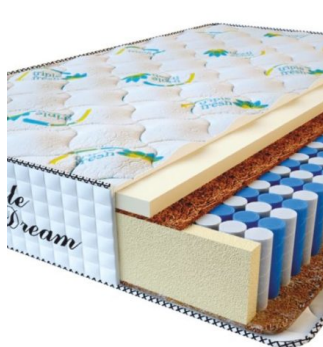

MATTRESS RELAX MEMORY (200 CM * 90 CM * 30 CM)

Anatomical mattress Relax Americano

Price: $ 204
[Bedroom furniture, Furniture, Mattresses](#)
Height (cm) / Высота (см): 30
Length (cm) / Длина (см): 200
Width (cm) / Ширина (см): 90
Weight (kg) / Вес (кг): 18