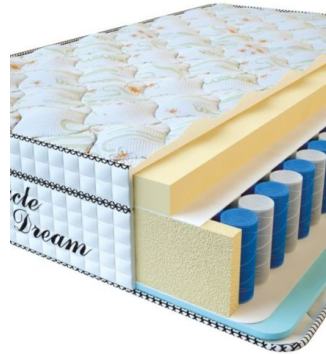

**MATTRESS VISCO
SPRING (190 CM * 90 CM
* 30 CM)**

Anatomical mattress Visco
Spring

Price: $ 211

[Bedroom furniture, Furniture,
Mattresses](#)

Height (cm) / Высота (см): 30

Length (cm) / Длина (см): 190

Width (cm) / Ширина (см): 90

Weight (kg) / Вес (кг): 17