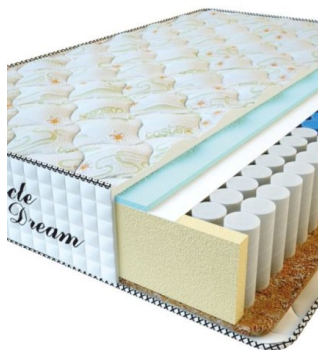

MATTRESS PREMIUM AIR TOUCH (200 CM * 150 CM * 28 CM)

Anatomical mattress Premium Air Touch

Price: \$ 339

[Bedroom furniture, Furniture, Mattresses](#)

Height (cm) / Высота (см): 28
Length (cm) / Длина (см): 200
Width (cm) / Ширина (см): 150
Weight (kg) / Вес (кг): 30

MATTRESS PREMIUM AIR TOUCH (200 CM * 120 CM * 28 CM)

Anatomical mattress Premium Air Touch

Price: \$ 272
[Bedroom furniture, Furniture, Mattresses](#)
Height (cm) / Высота (см): 28
Length (cm) / Длина (см): 200
Width (cm) / Ширина (см): 120
Weight (kg) / Вес (кг): 24

MATTRESS PREMIUM AIR TOUCH (190 CM * 90 CM * 28 CM)

Anatomical mattress Premium Air Touch

Price: \$ 194
[Bedroom furniture, Furniture, Mattresses](#)
Height (cm) / Высота (см): 28
Length (cm) / Длина (см): 190
Width (cm) / Ширина (см): 90
Weight (kg) / Вес (кг): 17