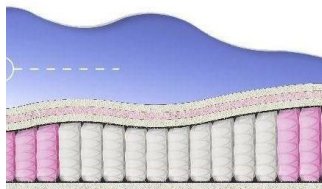

ABSOLUTE

ПРУЖИННЫЙ
МАТРАС

MATTRESS ABSOLUTE (190 CM * 90 CM * 26 CM)

Anatomical mattress Absolute

Price: $ 125

[Bedroom furniture, Furniture, Mattresses](#)

Height (cm) / Высота (см): 26

Length (cm) / Длина (см): 190

Width (cm) / Ширина (см): 90

Weight (kg) / Вес (кг): 17