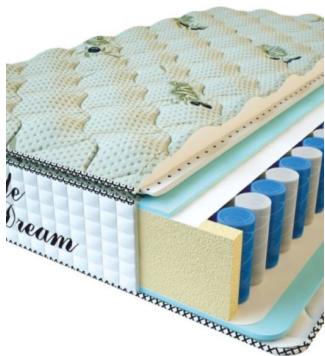

MATTRESS PREMIUM LIFE (200 CM * 180 CM * 27 CM)

Anatomical mattress Premium Life

Price: $ 389
[Bedroom furniture, Furniture, Mattresses](#)
Height (cm) / Высота (см): 27
Length (cm) / Длина (см): 200
Width (cm) / Ширина (см): 180
Weight (kg) / Вес (кг): 36