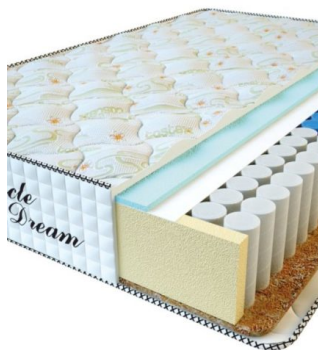

**MATTRESS PREMIUM AIR
TOUCH (200 CM * 150 CM
* 28 CM)**

Anatomical mattress Premium
Air Touch

Price: \$ 339

[Bedroom furniture, Furniture,
Mattresses](#)

Height (cm) / Высота (см): 28
Length (cm) / Длина (см): 200
Width (cm) / Ширина (см): 150
Weight (kg) / Вес (кг): 30

MATTRESS PREMIUM AIR TOUCH (200 CM * 120 CM * 28 CM)

Anatomical mattress Premium Air Touch

Price: \$ 272
[Bedroom furniture, Furniture, Mattresses](#)
Height (cm) / Высота (см): 28
Length (cm) / Длина (см): 200
Width (cm) / Ширина (см): 120
Weight (kg) / Вес (кг): 24

MATTRESS PREMIUM AIR TOUCH (190 CM * 90 CM * 28 CM)

Anatomical mattress Premium Air Touch

Price: \$ 194
[Bedroom furniture, Furniture, Mattresses](#)
Height (cm) / Высота (см): 28
Length (cm) / Длина (см): 190
Width (cm) / Ширина (см): 90
Weight (kg) / Вес (кг): 17