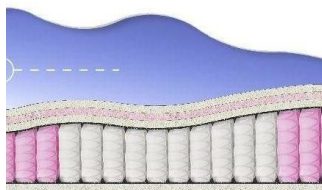

ABSOLUTE

ПРУЖИННЫЙ
МАТРАС

MATTRESS ABSOLUTE (200 CM * 180 CM * 26 CM)

Anatomical mattress Absolute

Price: $ 263

[Bedroom furniture, Furniture, Mattresses](#)

Height (cm) / Высота (см): 26

Length (cm) / Длина (см): 200

Width (cm) / Ширина (см): 180

Weight (kg) / Вес (кг): 36