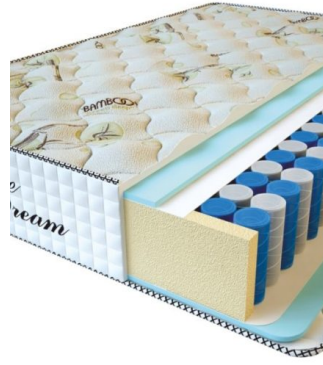

**MATTRESS PREMIUM
ALTERNATIVE (200 CM *
120 CM * 24 CM)**

Anatomical mattress Premium
Alternative

Price: $ 156

[Bedroom furniture, Furniture,
Mattresses](#)

Height (cm) / Высота (см): 24
Length (cm) / Длина (см): 200
Width (cm) / Ширина (см): 120
Weight (kg) / Вес (кг): 24