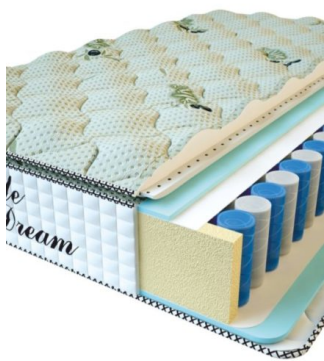

MATTRESS PREMIUM LUX (190 CM * 90 CM * 25 CM)

Anatomical mattress Premium Lux

Price: \$ 134
[Bedroom furniture, Furniture, Mattresses](#)
Height (cm) / Высота (см): 25
Length (cm) / Длина (см): 190
Width (cm) / Ширина (см): 90
Weight (kg) / Вес (кг): 17

MATTRESS PREMIUM LIFE (200 CM * 90 CM * 27 CM)

Anatomical mattress Premium Life

Price: \$ 195
[Bedroom furniture, Furniture, Mattresses](#)
Height (cm) / Высота (см): 27
Length (cm) / Длина (см): 200
Width (cm) / Ширина (см): 90
Weight (kg) / Вес (кг): 18