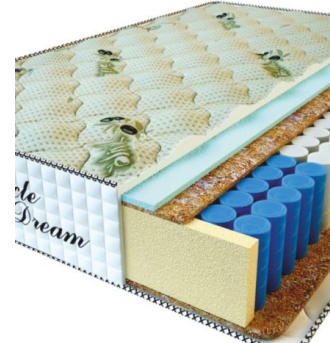

**Price:** \$ 141

[Bedroom furniture, Furniture, Mattresses](#)

**Height (cm) / Высота (см):** 25

**Length (cm) / Длина (см):** 200

**Width (cm) / Ширина (см):** 90

**Weight (kg) / Вес (кг):** 18

**MATTRESS PREMIUM LUX (200 CM \* 180 CM \* 25 CM)**