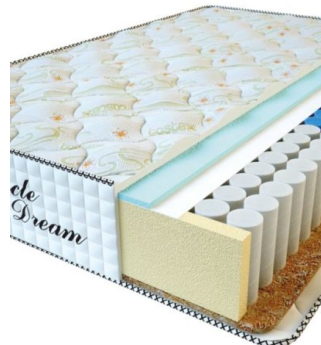

MATTRESS PREMIUM (200 CM * 180 CM * 25 CM)

Anatomical mattress Premium

Price: \$ 245
[Bedroom furniture, Furniture, Mattresses](#)
 Height (cm) / Высота (см): 25
 Length (cm) / Длина (см): 200
 Width (cm) / Ширина (см): 180
 Weight (kg) / Вес (кг): 36

MATTRESS PREMIUM (200 CM * 160 CM * 25 CM)

Anatomical mattress Premium

Price: \$ 218
[Bedroom furniture, Furniture, Mattresses](#)
 Height (cm) / Высота (см): 25
 Length (cm) / Длина (см): 200
 Width (cm) / Ширина (см): 160
 Weight (kg) / Вес (кг): 32

MATTRESS PREMIUM (200 CM * 150 CM * 25 CM)

Anatomical mattress Premium

Price: \$ 204
[Bedroom furniture, Furniture, Mattresses](#)
 Height (cm) / Высота (см): 25
 Length (cm) / Длина (см): 200
 Width (cm) / Ширина (см): 150
 Weight (kg) / Вес (кг): 30