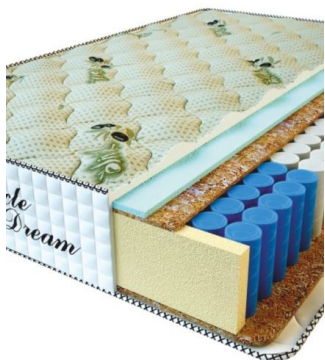

Anatomical mattress Premium Lux

**Price:** \$ 281

[Bedroom furniture, Furniture, Mattresses](#)

**Height (cm) / Высота (см):** 25

**Length (cm) / Длина (см):** 200

**Width (cm) / Ширина (см):** 180

**Weight (kg) / Вес (кг):** 36