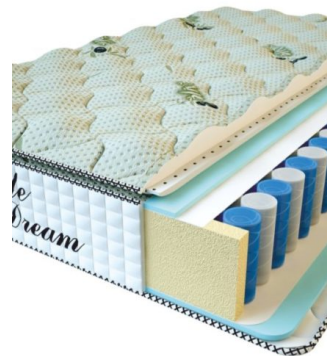

MATTRESS PREMIUM LIFE (200 CM * 150 CM * 27 CM)

Anatomical mattress Premium Life

Price: $ 324
[Bedroom furniture, Furniture, Mattresses](#)
Height (cm) / Высота (см): 27
Length (cm) / Длина (см): 200
Width (cm) / Ширина (см): 150
Weight (kg) / Вес (кг): 30