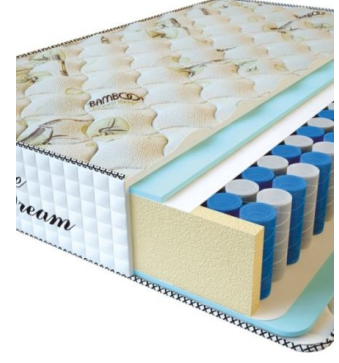

MATTRESS PREMIUM ALTERNATIVE (200 CM * 180 CM * 24 CM)

Anatomical mattress Premium Alternative

Price: $ 234

[Bedroom furniture, Furniture, Mattresses](#)

Height (cm) / Высота (см): 24
Length (cm) / Длина (см): 200
Width (cm) / Ширина (см): 180
Weight (kg) / Вес (кг): 36