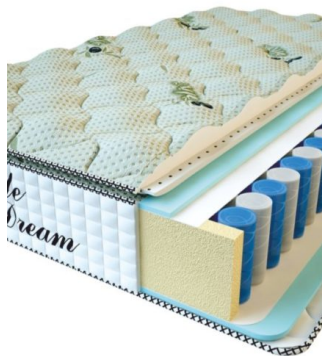

MATTRESS PREMIUM LIFE (200 CM * 160 CM * 27 CM)

Anatomical mattress Premium Life

Price: $ 346
[Bedroom furniture, Furniture, Mattresses](#)
Height (cm) / Высота (см): 27
Length (cm) / Длина (см): 200
Width (cm) / Ширина (см): 160
Weight (kg) / Вес (кг): 32