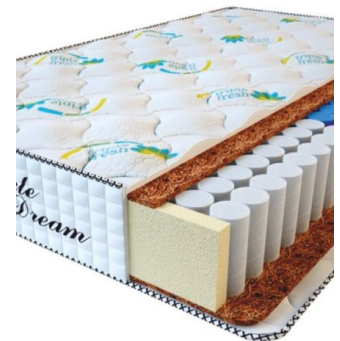

MATTRESS PREMIUM KOKOS (200 CM * 160 CM * 28 CM)

Anatomical mattress Premium Kokos

Price: \$ 298

[Bedroom furniture, Furniture, Mattresses](#)

Height (cm) / Высота (см): 28
Length (cm) / Длина (см): 200
Width (cm) / Ширина (см): 160
Weight (kg) / Вес (кг): 32

MATTRESS PREMIUM KOKOS (200 CM * 150 CM * 28 CM)

Anatomical mattress Premium Kokos

Price: \$ 279

[Bedroom furniture, Furniture, Mattresses](#)

Height (cm) / Высота (см): 28
Length (cm) / Длина (см): 200
Width (cm) / Ширина (см): 150
Weight (kg) / Вес (кг): 30

MATTRESS PREMIUM KOKOS (200 CM * 120 CM * 28 CM)

Anatomical mattress Premium Kokos

Price: \$ 224

[Bedroom furniture, Furniture, Mattresses](#)

Height (cm) / Высота (см): 28
Length (cm) / Длина (см): 200
Width (cm) / Ширина (см): 120
Weight (kg) / Вес (кг): 24