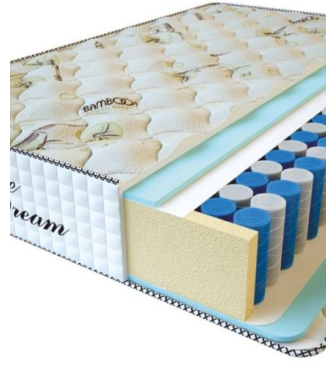

**MATTRESS PREMIUM
ALTERNATIVE (200 CM *
180 CM * 24 CM)**

Anatomical mattress Premium
Alternative

Price: \$ 234

[Bedroom furniture, Furniture,
Mattresses](#)

Height (cm) / Высота (см): 24
Length (cm) / Длина (см): 200
Width (cm) / Ширина (см): 180
Weight (kg) / Вес (кг): 36

**MATTRESS PREMIUM
ALTERNATIVE (200 CM *
160 CM * 24 CM)**

Anatomical mattress Premium
Alternative

Price: \$ 208

[Bedroom furniture, Furniture,
Mattresses](#)

Height (cm) / Высота (см): 24
Length (cm) / Длина (см): 200
Width (cm) / Ширина (см): 160
Weight (kg) / Вес (кг): 32