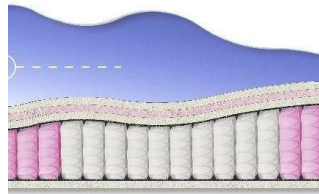

Height (cm) / Высота (см): 26

Length (cm) / Длина (см): 200

Width (cm) / Ширина (см): 180

Weight (kg) / Вес (кг): 36

ABSOLUTE

ПРУЖИННЫЙ
МАТРАС

MATTRESS ABSOLUTE (200 CM * 160 CM * 26 CM)

Anatomical mattress Absolute