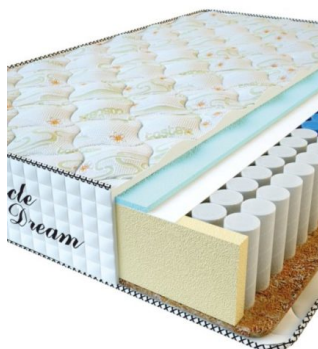

**MATTRESS PREMIUM (200 CM \* 160 CM \* 25 CM)**

Anatomical mattress Premium

Price: \$ 218  
[Bedroom furniture, Furniture, Mattresses](#)  
 Height (cm) / Высота (см): 25  
 Length (cm) / Длина (см): 200  
 Width (cm) / Ширина (см): 160  
 Weight (kg) / Вес (кг): 32

**MATTRESS PREMIUM (200 CM \* 150 CM \* 25 CM)**

Anatomical mattress Premium

Price: \$ 204  
[Bedroom furniture, Furniture, Mattresses](#)  
 Height (cm) / Высота (см): 25  
 Length (cm) / Длина (см): 200  
 Width (cm) / Ширина (см): 150  
 Weight (kg) / Вес (кг): 30