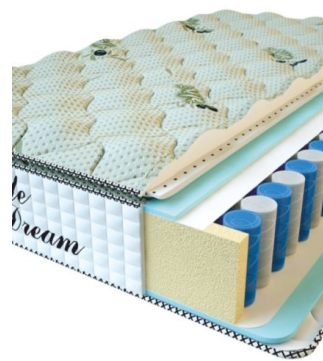

MATTRESS PREMIUM LIFE (200 CM * 180 CM * 27 CM)

Anatomical mattress Premium Life

Price: \$ 389
[Bedroom furniture, Furniture, Mattresses](#)
Height (cm) / Высота (см): 27
Length (cm) / Длина (см): 200
Width (cm) / Ширина (см): 180
Weight (kg) / Вес (кг): 36

MATTRESS PREMIUM LIFE (200 CM * 160 CM * 27 CM)

Anatomical mattress Premium Life

Price: \$ 346
[Bedroom furniture, Furniture, Mattresses](#)
Height (cm) / Высота (см): 27
Length (cm) / Длина (см): 200
Width (cm) / Ширина (см): 160
Weight (kg) / Вес (кг): 32