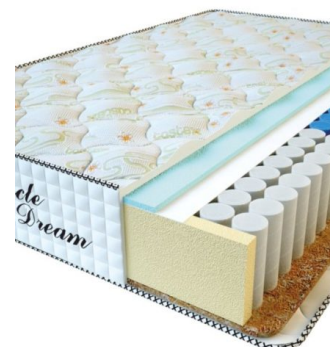

MATTRESS PREMIUM (200 CM * 160 CM * 25 CM)

Anatomical mattress Premium

Price: \$ 218
[Bedroom furniture, Furniture, Mattresses](#)
Height (cm) / Высота (см): 25
Length (cm) / Длина (см): 200
Width (cm) / Ширина (см): 160
Weight (kg) / Вес (кг): 32

MATTRESS PREMIUM (200 CM * 150 CM * 25 CM)

Anatomical mattress Premium

Price: \$ 204
[Bedroom furniture, Furniture, Mattresses](#)
Height (cm) / Высота (см): 25
Length (cm) / Длина (см): 200
Width (cm) / Ширина (см): 150
Weight (kg) / Вес (кг): 30

MATTRESS PREMIUM (200 CM * 120 CM * 25 CM)

Anatomical mattress Premium

Price: \$ 164
[Bedroom furniture, Furniture, Mattresses](#)
Height (cm) / Высота (см): 25
Length (cm) / Длина (см): 200
Width (cm) / Ширина (см): 120
Weight (kg) / Вес (кг): 24