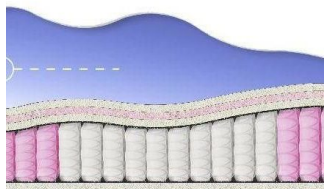

ABSOLUTE

ПРУЖИННЫЙ
МАТРАС

MATTRESS ABSOLUTE (200 CM * 120 CM * 26 CM)

Anatomical mattress Absolute

Price: $ 176

[Bedroom furniture, Furniture, Mattresses](#)

Height (cm) / Высота (см): 26

Length (cm) / Длина (см): 200

Width (cm) / Ширина (см): 120

Weight (kg) / Вес (кг): 24