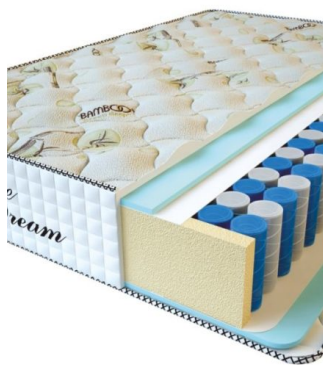

MATTRESS PREMIUM ALTERNATIVE (200 CM * 160 CM * 24 CM)

Anatomical mattress Premium Alternative

Price: \$ 208

[Bedroom furniture, Furniture, Mattresses](#)

Height (cm) / Высота (см): 24
Length (cm) / Длина (см): 200
Width (cm) / Ширина (см): 160
Weight (kg) / Вес (кг): 32

MATTRESS PREMIUM ALTERNATIVE (200 CM * 150 CM * 24 CM)

Anatomical mattress Premium Alternative

Price: \$ 195

[Bedroom furniture, Furniture, Mattresses](#)

Height (cm) / Высота (см): 24
Length (cm) / Длина (см): 200
Width (cm) / Ширина (см): 150
Weight (kg) / Вес (кг): 30