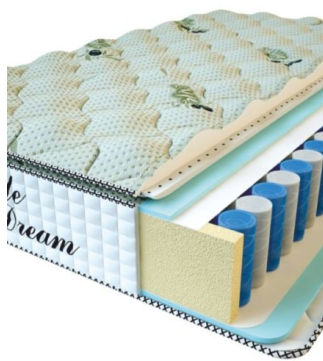

MATTRESS PREMIUM LIFE (200 CM * 160 CM * 27 CM)

Anatomical mattress Premium Life

Price: $ 346
[Bedroom furniture, Furniture, Mattresses](#)
Height (cm) / Высота (см): 27
Length (cm) / Длина (см): 200
Width (cm) / Ширина (см): 160
Weight (kg) / Вес (кг): 32