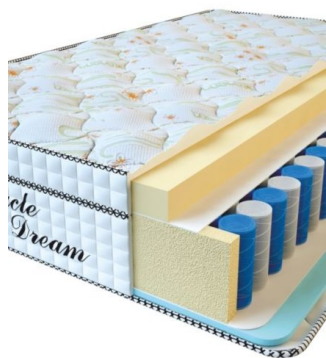

[Bedroom furniture, Furniture, Mattresses](#)

Height (cm) / Высота (см): 26

Length (cm) / Длина (см): 190

Width (cm) / Ширина (см): 90

Weight (kg) / Вес (кг): 17

BEDROOM FURNITURE

**MATTRESS VISCO
SPRING (200 CM * 90 CM
* 30 CM)**