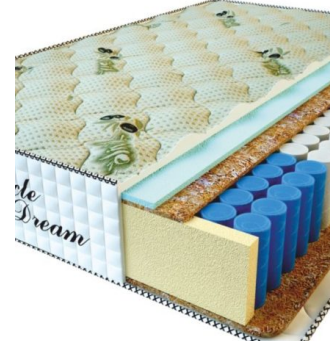

MATTRESS PREMIUM LUX (200 CM * 180 CM * 25 CM)

Anatomical mattress Premium Lux

Price: $ 281

[Bedroom furniture, Furniture, Mattresses](#)

Height (cm) / Высота (см): 25

Length (cm) / Длина (см): 200

Width (cm) / Ширина (см): 180

Weight (kg) / Вес (кг): 36