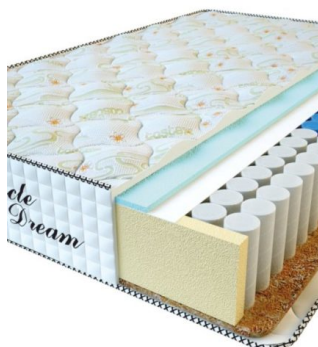

MATTRESS PREMIUM (200 CM * 160 CM * 25 CM)

Anatomical mattress Premium

Price: \$ 218
[Bedroom furniture, Furniture, Mattresses](#)
Height (cm) / Высота (см): 25
Length (cm) / Длина (см): 200
Width (cm) / Ширина (см): 160
Weight (kg) / Вес (кг): 32

MATTRESS PREMIUM (200 CM * 150 CM * 25 CM)

Anatomical mattress Premium

Price: \$ 204
[Bedroom furniture, Furniture, Mattresses](#)
Height (cm) / Высота (см): 25
Length (cm) / Длина (см): 200
Width (cm) / Ширина (см): 150
Weight (kg) / Вес (кг): 30