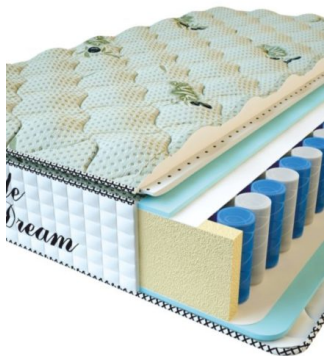

MATTRESS PREMIUM LIFE (200 CM * 90 CM * 27 CM)

Anatomical mattress Premium Life

Price: $ 195
[Bedroom furniture, Furniture, Mattresses](#)
Height (cm) / Высота (см): 27
Length (cm) / Длина (см): 200
Width (cm) / Ширина (см): 90
Weight (kg) / Вес (кг): 18