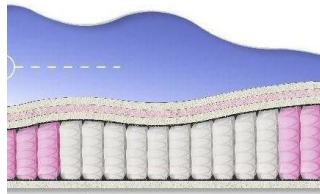

ABSOLUTE

ПРУЖИННЫЙ
МАТРАС

MATTRESS ABSOLUTE (200 CM * 160 CM * 26 CM)

Anatomical mattress Absolute

Price: $ 234

[Bedroom furniture, Furniture, Mattresses](#)

Height (cm) / Высота (см): 26

Length (cm) / Длина (см): 200

Width (cm) / Ширина (см): 160

Weight (kg) / Вес (кг): 32