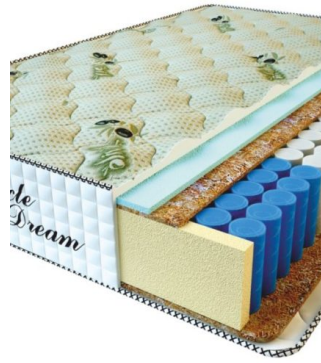

Anatomical mattress Premium
Lux

Price: \$ 234

[Bedroom furniture, Furniture,
Mattresses](#)

Height (cm) / Высота (см): 25

Length (cm) / Длина (см): 200

Width (cm) / Ширина (см): 150

Weight (kg) / Вес (кг): 30