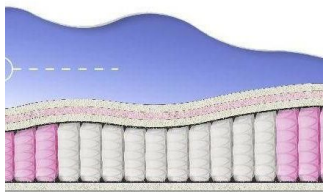

ABSOLUTE

ПРУЖИННЫЙ
МАТРАС

MATTRESS ABSOLUTE (200 CM * 120 CM * 26 CM)

Anatomical mattress Absolute

Price: $ 176

[Bedroom furniture, Furniture, Mattresses](#)

Height (cm) / Высота (см): 26

Length (cm) / Длина (см): 200

Width (cm) / Ширина (см): 120

Weight (kg) / Вес (кг): 24