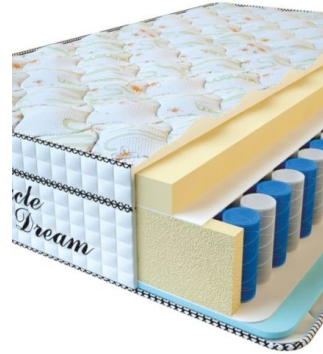

**MATTRESS VISCO
SPRING (200 CM * 160 CM
* 30 CM)**

Anatomical mattress Visco
Spring

Price: $ 394

[Bedroom furniture, Furniture,
Mattresses](#)

Height (cm) / Высота (см): 30

Length (cm) / Длина (см): 200

Width (cm) / Ширина (см): 160

Weight (kg) / Вес (кг): 32