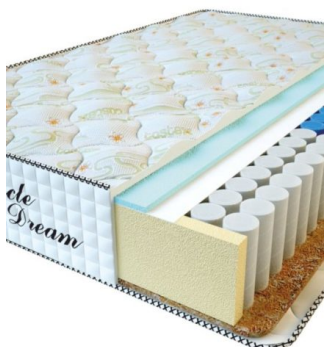

MATTRESS PREMIUM (200 CM * 150 CM * 25 CM)

Anatomical mattress Premium

Price: $ 204
[Bedroom furniture, Furniture, Mattresses](#)
Height (cm) / Высота (см): 25
Length (cm) / Длина (см): 200
Width (cm) / Ширина (см): 150
Weight (kg) / Вес (кг): 30