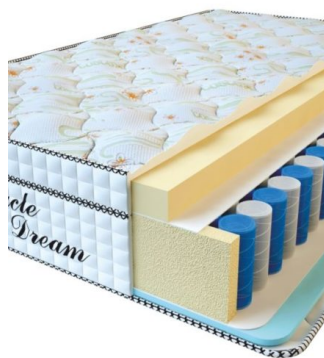

Anatomical mattress Visco
Spring

Price: \$ 222

[Bedroom furniture, Furniture,
Mattresses](#)

Height (cm) / Высота (см): 30

Length (cm) / Длина (см): 200

Width (cm) / Ширина (см): 90

Weight (kg) / Вес (кг): 18

**MATTRESS VISCO
SPRING (200 CM * 180 CM
* 30 CM)**

Anatomical mattress Visco
Spring

Price: \$ 443

[Bedroom furniture, Furniture,
Mattresses](#)

Height (cm) / Высота (см): 30

Length (cm) / Длина (см): 200

Width (cm) / Ширина (см): 180