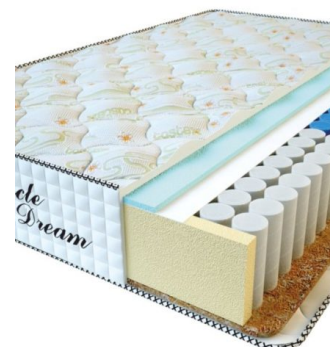

MATTRESS PREMIUM (190 CM * 90 CM * 25 CM)

Anatomical mattress Premium

Price: $ 117
[Bedroom furniture, Furniture, Mattresses](#)
Height (cm) / Высота (см): 25
Length (cm) / Длина (см): 190
Width (cm) / Ширина (см): 90
Weight (kg) / Вес (кг): 17