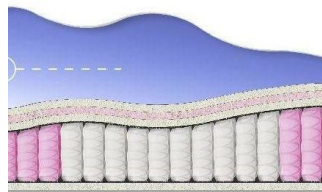

ABSOLUTE

ПРУЖИННЫЙ
МАТРАС

MATTRESS ABSOLUTE (190 CM * 90 CM * 26 CM)

Anatomical mattress Absolute

Price: $ 125

[Bedroom furniture, Furniture, Mattresses](#)

Height (cm) / Высота (см): 26

Length (cm) / Длина (см): 190

Width (cm) / Ширина (см): 90

Weight (kg) / Вес (кг): 17