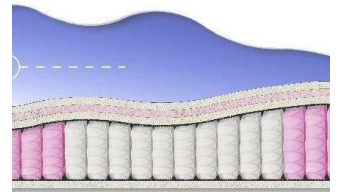

ABSOLUTE

ПРУЖИННЫЙ
МАТРАС

MATTRESS ABSOLUTE (200 CM * 150 CM * 26 CM)

Anatomical mattress Absolute

Price: $ 219

[Bedroom furniture, Furniture, Mattresses](#)

Height (cm) / Высота (см): 26

Length (cm) / Длина (см): 200

Width (cm) / Ширина (см): 150

Weight (kg) / Вес (кг): 30