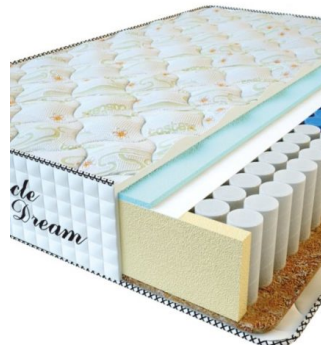

MATTRESS PREMIUM (200 CM * 120 CM * 25 CM)

Anatomical mattress Premium

Price: $ 164
[Bedroom furniture, Furniture, Mattresses](#)
Height (cm) / Высота (см): 25
Length (cm) / Длина (см): 200
Width (cm) / Ширина (см): 120
Weight (kg) / Вес (кг): 24