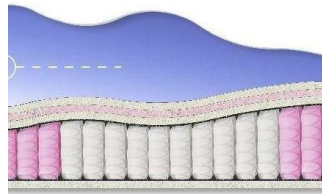

ABSOLUTE

ПРУЖИННЫЙ
МАТРАС

MATTRESS ABSOLUTE (200 CM * 180 CM * 26 CM)

Anatomical mattress Absolute

Price: $ 263

[Bedroom furniture, Furniture, Mattresses](#)

Height (cm) / Высота (см): 26

Length (cm) / Длина (см): 200

Width (cm) / Ширина (см): 180

Weight (kg) / Вес (кг): 36