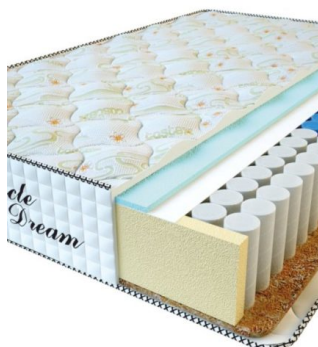

MATTRESS PREMIUM (200 CM * 120 CM * 25 CM)

Anatomical mattress Premium

Price: $ 164
[Bedroom furniture, Furniture, Mattresses](#)
Height (cm) / Высота (см): 25
Length (cm) / Длина (см): 200
Width (cm) / Ширина (см): 120
Weight (kg) / Вес (кг): 24