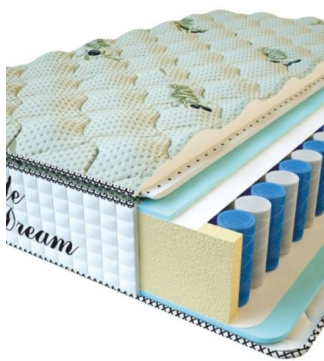

MATTRESS PREMIUM LIFE (200 CM * 90 CM * 27 CM)

Anatomical mattress Premium Life

Price: $ 195
[Bedroom furniture, Furniture, Mattresses](#)
Height (cm) / Высота (см): 27
Length (cm) / Длина (см): 200
Width (cm) / Ширина (см): 90
Weight (kg) / Вес (кг): 18