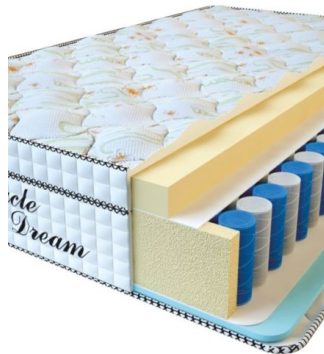

**MATTRESS VISCO
SPRING (190 CM * 90 CM
* 30 CM)**

Anatomical mattress Visco
Spring

Price: $ 211

[Bedroom furniture, Furniture,
Mattresses](#)

Height (cm) / Высота (см): 30

Length (cm) / Длина (см): 190

Width (cm) / Ширина (см): 90

Weight (kg) / Вес (кг): 17