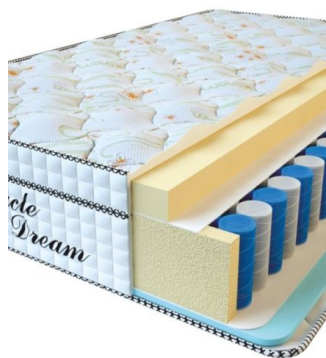

[Bedroom furniture, Furniture, Mattresses](#)

Height (cm) / Высота (см): 26

Length (cm) / Длина (см): 190

Width (cm) / Ширина (см): 90

Weight (kg) / Вес (кг): 17

MATTRESSES

MATTRESS VISCO SPRING (200 CM * 90 CM * 30 CM)

MATTRESS VISCO SPRING (200 CM * 180 CM * 30 CM)

Anatomical mattress Visco Spring

Price: \$ 443

[Bedroom furniture, Furniture, Mattresses](#)

Height (cm) / Высота (см): 30

Length (cm) / Длина (см): 200

Width (cm) / Ширина (см): 180