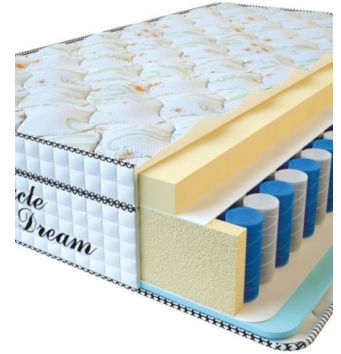

**MATTRESS VISCO
SPRING (200 CM * 180 CM
* 30 CM)**

Anatomical mattress Visco
Spring

Price: \$ 443

[Bedroom furniture, Furniture,
Mattresses](#)

Height (cm) / Высота (см): 30

Length (cm) / Длина (см): 200

Width (cm) / Ширина (см): 180

Weight (kg) / Вес (кг): 36

**MATTRESS VISCO
SPRING (200 CM * 160 CM
* 30 CM)**

Anatomical mattress Visco
Spring

Price: \$ 394

[Bedroom furniture, Furniture,
Mattresses](#)

Height (cm) / Высота (см): 30

Length (cm) / Длина (см): 200

Width (cm) / Ширина (см): 160

Weight (kg) / Вес (кг): 32

**MATTRESS VISCO
SPRING (200 CM * 150 CM
* 30 CM)**

Anatomical mattress Visco
Spring

Price: \$ 369

[Bedroom furniture, Furniture,
Mattresses](#)

Height (cm) / Высота (см): 30