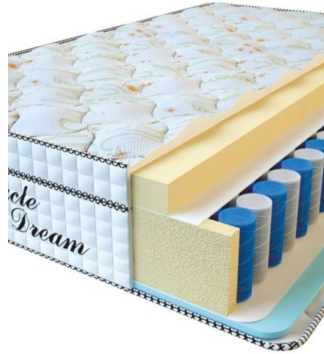

Anatomical mattress Visco
Spring

Price: \$ 222

[Bedroom furniture, Furniture,
Mattresses](#)

Height (cm) / Высота (см): 30

Length (cm) / Длина (см): 200

Width (cm) / Ширина (см): 90

Weight (kg) / Вес (кг): 18

**MATTRESS VISCO
SPRING (200 CM * 180 CM
* 30 CM)**

Anatomical mattress Visco
Spring

Price: \$ 443

[Bedroom furniture, Furniture,
Mattresses](#)

Height (cm) / Высота (см): 30

Length (cm) / Длина (см): 200

Width (cm) / Ширина (см): 180