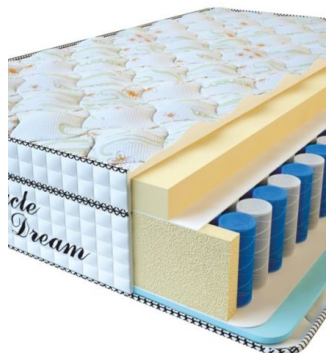

**MATTRESS VISCO
SPRING (200 CM * 120 CM
* 30 CM)**

Anatomical mattress Visco
Spring

Price: $ 296

[Bedroom furniture, Furniture,
Mattresses](#)

Height (cm) / Высота (см): 30

Length (cm) / Длина (см): 200

Width (cm) / Ширина (см): 120

Weight (kg) / Вес (кг): 24