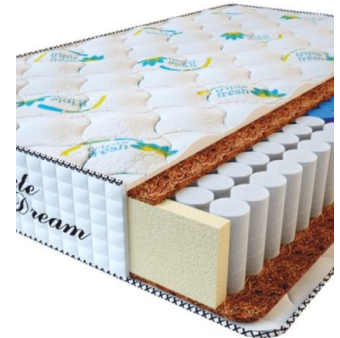

**MATTRESS PREMIUM
KOKOS (190 CM * 90 CM *
28 CM)**

Anatomical mattress Premium
Kokos

Price: $ 160

[Bedroom furniture, Furniture,
Mattresses](#)

Height (cm) / Высота (см): 28
Length (cm) / Длина (см): 190
Width (cm) / Ширина (см): 90
Weight (kg) / Вес (кг): 17