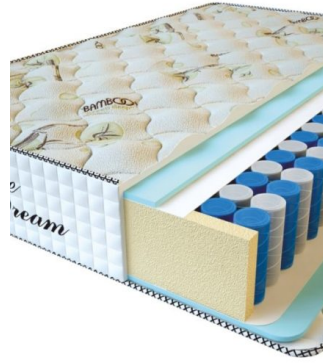

MATTRESS PREMIUM ALTERNATIVE (200 CM * 120 CM * 24 CM)

Anatomical mattress Premium Alternative

Price: $ 156
[Bedroom furniture, Furniture, Mattresses](#)
Height (cm) / Высота (см): 24
Length (cm) / Длина (см): 200
Width (cm) / Ширина (см): 120
Weight (kg) / Вес (кг): 24