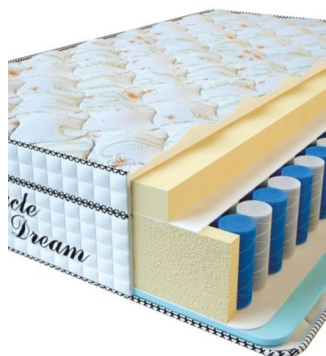

BEDROOM FURNITURE

**MATTRESS VISCO
SPRING (200 CM * 90 CM
* 30 CM)**

Anatomical mattress Visco
Spring

Price: $ 222

[Bedroom furniture, Furniture,
Mattresses](#)

Height (cm) / Высота (см): 30

Length (cm) / Длина (см): 200

Width (cm) / Ширина (см): 90

Weight (kg) / Вес (кг): 18