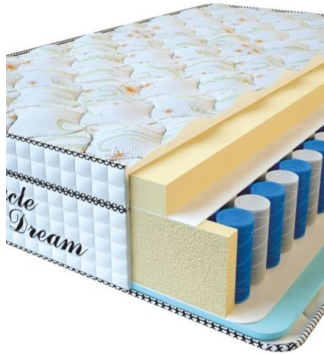

Width (cm) / Ширина (см): 160

Weight (kg) / Вес (кг): 32

**MATTRESS VISCO
SPRING (200 CM * 150 CM
* 30 CM)**

Anatomical mattress Visco
Spring

Price: \$ 369

[Bedroom furniture, Furniture,
Mattresses](#)

Height (cm) / Высота (см): 30

Length (cm) / Длина (см): 200

Width (cm) / Ширина (см): 150

Weight (kg) / Вес (кг): 30

**MATTRESS VISCO
SPRING (200 CM * 120 CM
* 30 CM)**

Anatomical mattress Visco
Spring

Price: \$ 296

[Bedroom furniture, Furniture,
Mattresses](#)