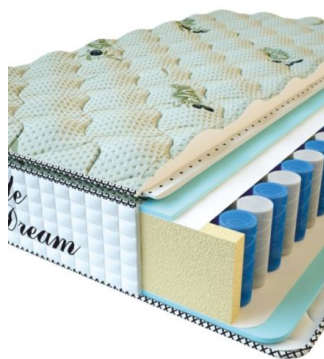

MATTRESS PREMIUM LUX (190 CM * 90 CM * 25 CM)

Anatomical mattress Premium Lux

Price: \$ 134
[Bedroom furniture, Furniture, Mattresses](#)
Height (cm) / Высота (см): 25
Length (cm) / Длина (см): 190
Width (cm) / Ширина (см): 90
Weight (kg) / Вес (кг): 17

MATTRESS PREMIUM LIFE (200 CM * 90 CM * 27 CM)

Anatomical mattress Premium Life

Price: \$ 195
[Bedroom furniture, Furniture, Mattresses](#)
Height (cm) / Высота (см): 27
Length (cm) / Длина (см): 200
Width (cm) / Ширина (см): 90
Weight (kg) / Вес (кг): 18