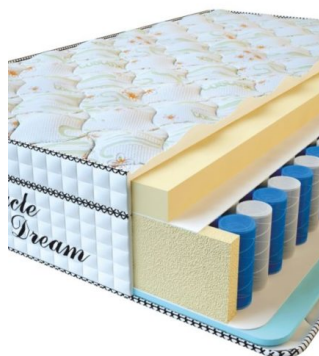

**MATTRESS VISCO
SPRING (200 CM * 160 CM
* 30 CM)**

Anatomical mattress Visco
Spring

Price: $ 394

[Bedroom furniture, Furniture,
Mattresses](#)

Height (cm) / Высота (см): 30

Length (cm) / Длина (см): 200

Width (cm) / Ширина (см): 160

Weight (kg) / Вес (кг): 32