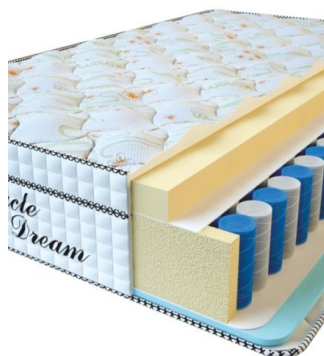

BEDROOM FURNITURE

**MATTRESS VISCO
SPRING (200 CM * 90 CM
* 30 CM)**

Anatomical mattress Visco
Spring

Price: \$ 222

[Bedroom furniture, Furniture,
Mattresses](#)

Height (cm) / Высота (см): 30

Length (cm) / Длина (см): 200

Width (cm) / Ширина (см): 90

Weight (kg) / Вес (кг): 18

**MATTRESS VISCO
SPRING (200 CM * 180 CM
* 30 CM)**

Anatomical mattress Visco
Spring

Price: \$ 443

[Bedroom furniture, Furniture,
Mattresses](#)

Height (cm) / Высота (см): 30