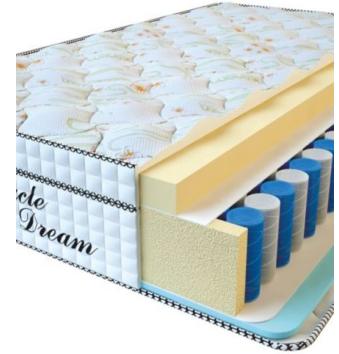

**MATTRESS VISCO
SPRING (200 CM * 150 CM
* 30 CM)**

Anatomical mattress Visco
Spring

Price: $ 369

[Bedroom furniture, Furniture,
Mattresses](#)

Height (cm) / Высота (см): 30

Length (cm) / Длина (см): 200

Width (cm) / Ширина (см): 150

Weight (kg) / Вес (кг): 30