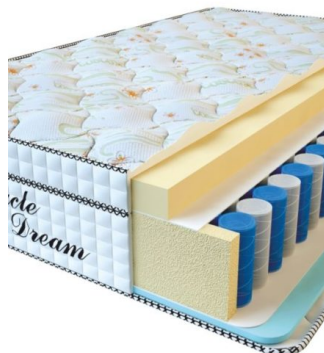

Anatomical mattress Visco
Spring

Price: \$ 296

[Bedroom furniture, Furniture,
Mattresses](#)

Height (cm) / Высота (см): 30

Length (cm) / Длина (см): 200

Width (cm) / Ширина (см): 120

Weight (kg) / Вес (кг): 24

**MATTRESS VISCO
SPRING (190 CM * 90 CM
* 30 CM)**

Anatomical mattress Visco
Spring

Price: \$ 211

[Bedroom furniture, Furniture,
Mattresses](#)

Height (cm) / Высота (см): 30

Length (cm) / Длина (см): 190

Width (cm) / Ширина (см): 90