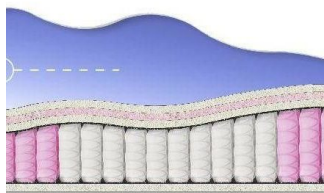

ABSOLUTE

ПРУЖИННЫЙ
МАТРАС

MATTRESS ABSOLUTE (200 CM * 90 CM * 26 CM)

Anatomical mattress Absolute

Price: \$ 132

[Bedroom furniture, Furniture, Mattresses](#)

Height (cm) / Высота (см): 26

Length (cm) / Длина (см): 200