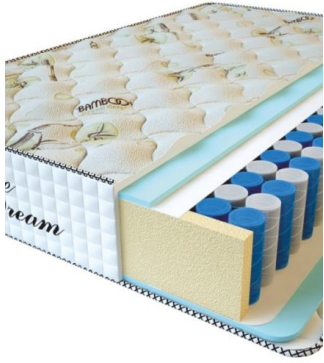

MATTRESS PREMIUM ALTERNATIVE (200 CM * 160 CM * 24 CM)

Anatomical mattress Premium Alternative

Price: $ 208
[Bedroom furniture, Furniture, Mattresses](#)
Height (cm) / Высота (см): 24
Length (cm) / Длина (см): 200
Width (cm) / Ширина (см): 160
Weight (kg) / Вес (кг): 32