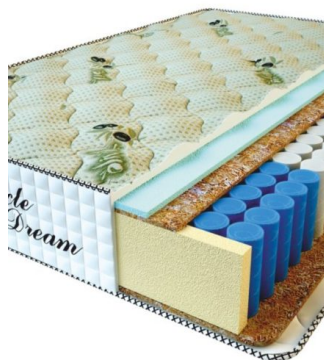

MATTRESS PREMIUM LUX (200 CM * 150 CM * 25 CM)

Anatomical mattress Premium Lux

Price: $ 234
[Bedroom furniture, Furniture, Mattresses](#)
Height (cm) / Высота (см): 25
Length (cm) / Длина (см): 200
Width (cm) / Ширина (см): 150
Weight (kg) / Вес (кг): 30