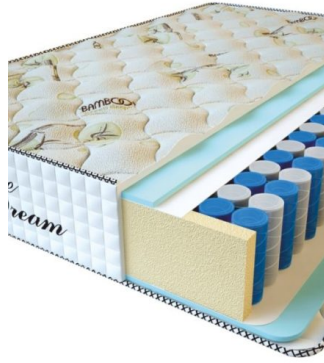

MATTRESS PREMIUM ALTERNATIVE (200 CM * 180 CM * 24 CM)

Anatomical mattress Premium Alternative

Price: \$ 234

[Bedroom furniture, Furniture, Mattresses](#)

Height (cm) / Высота (см): 24
Length (cm) / Длина (см): 200
Width (cm) / Ширина (см): 180
Weight (kg) / Вес (кг): 36

MATTRESS PREMIUM ALTERNATIVE (200 CM * 160 CM * 24 CM)

Anatomical mattress Premium Alternative

Price: \$ 208
[Bedroom furniture, Furniture, Mattresses](#)
Height (cm) / Высота (см): 24
Length (cm) / Длина (см): 200
Width (cm) / Ширина (см): 160
Weight (kg) / Вес (кг): 32