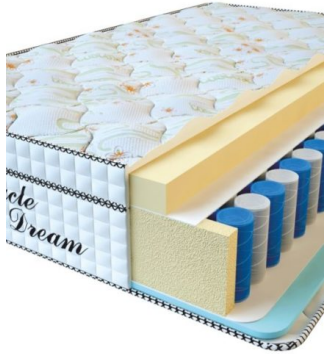

[Bedroom furniture, Furniture, Mattresses](#)

Height (cm) / Высота (см): 26

Length (cm) / Длина (см): 190

Width (cm) / Ширина (см): 90

Weight (kg) / Вес (кг): 17

MATTRESSES

**MATTRESS VISCO
SPRING (200 CM * 90 CM
* 30 CM)**

**MATTRESS VISCO
SPRING (200 CM * 180 CM
* 30 CM)**

Anatomical mattress Visco
Spring

Price: \$ 443

[Bedroom furniture, Furniture,
Mattresses](#)

Height (cm) / Высота (см): 30

Length (cm) / Длина (см): 200

Width (cm) / Ширина (см): 180