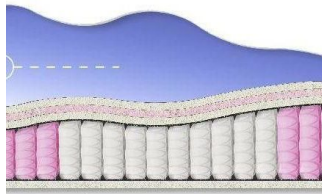

ABSOLUTE

ПРУЖИННЫЙ
МАТРАС

MATTRESS ABSOLUTE (190 CM * 90 CM * 26 CM)

Anatomical mattress Absolute

Price: $ 125

[Bedroom furniture, Furniture, Mattresses](#)

Height (cm) / Высота (см): 26

Length (cm) / Длина (см): 190

Width (cm) / Ширина (см): 90

Weight (kg) / Вес (кг): 17