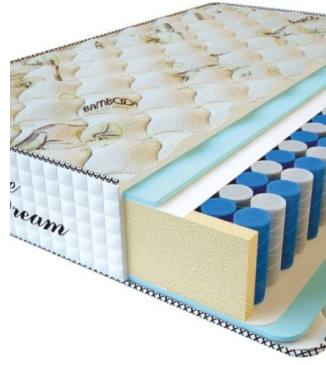

**MATTRESS PREMIUM
ALTERNATIVE (200 CM *
150 CM * 24 CM)**

Anatomical mattress Premium
Alternative

Price: $ 195

[Bedroom furniture, Furniture,
Mattresses](#)

Height (cm) / Высота (см): 24

Length (cm) / Длина (см): 200

Width (cm) / Ширина (см): 150

Weight (kg) / Вес (кг): 30