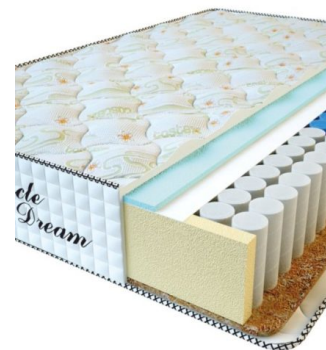

MATTRESS PREMIUM AIR TOUCH (200 CM * 120 CM * 28 CM)

Anatomical mattress Premium Air Touch

Price: \$ 272
[Bedroom furniture, Furniture, Mattresses](#)
 Height (cm) / Высота (см): 28
 Length (cm) / Длина (см): 200
 Width (cm) / Ширина (см): 120
 Weight (kg) / Вес (кг): 24

MATTRESS PREMIUM AIR TOUCH (190 CM * 90 CM * 28 CM)

Anatomical mattress Premium Air Touch

Price: \$ 194
[Bedroom furniture, Furniture, Mattresses](#)
 Height (cm) / Высота (см): 28
 Length (cm) / Длина (см): 190
 Width (cm) / Ширина (см): 90
 Weight (kg) / Вес (кг): 17

MATTRESS PREMIUM (200 CM * 90 CM * 25 CM)

Anatomical mattress Premium

Price: \$ 125
[Bedroom furniture, Furniture, Mattresses](#)
 Height (cm) / Высота (см): 25
 Length (cm) / Длина (см): 200
 Width (cm) / Ширина (см): 90
 Weight (kg) / Вес (кг): 18