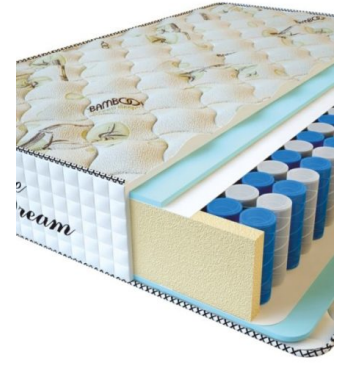

**MATTRESS PREMIUM
ALTERNATIVE (190 CM *
90 CM * 24 CM)**

Anatomical mattress Premium
Alternative

Price: $ 112

[Bedroom furniture, Furniture,
Mattresses](#)

Height (cm) / Высота (см): 24

Length (cm) / Длина (см): 190

Width (cm) / Ширина (см): 90

Weight (kg) / Вес (кг): 17