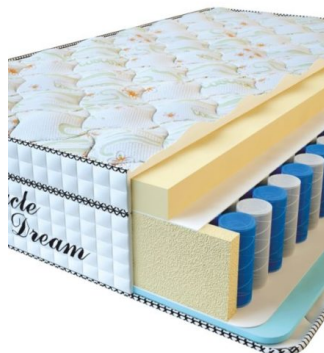

Anatomical mattress Visco
Spring

Price: \$ 369

[Bedroom furniture, Furniture,
Mattresses](#)

Height (cm) / Высота (см): 30

Length (cm) / Длина (см): 200

Width (cm) / Ширина (см): 150

Weight (kg) / Вес (кг): 30

**MATTRESS VISCO
SPRING (200 CM * 120 CM
* 30 CM)**

Anatomical mattress Visco
Spring

Price: \$ 296

[Bedroom furniture, Furniture,
Mattresses](#)

Height (cm) / Высота (см): 30

Length (cm) / Длина (см): 200

Width (cm) / Ширина (см): 120

Weight (kg) / Вес (кг): 24

**MATTRESS VISCO
SPRING (190 CM * 90 CM
* 30 CM)**

Anatomical mattress Visco
Spring

Price: \$ 211

[Bedroom furniture, Furniture,
Mattresses](#)

Height (cm) / Высота (см): 30

Length (cm) / Длина (см): 190