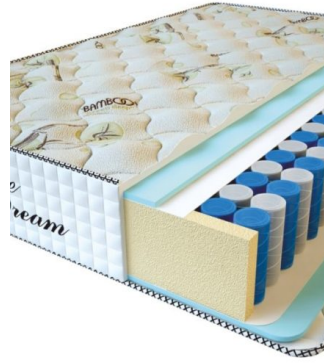

**MATTRESS PREMIUM
ALTERNATIVE (200 CM *
150 CM * 24 CM)**

Anatomical mattress Premium
Alternative

Price: $ 195

[Bedroom furniture, Furniture,
Mattresses](#)

Height (cm) / Высота (см): 24

Length (cm) / Длина (см): 200

Width (cm) / Ширина (см): 150

Weight (kg) / Вес (кг): 30