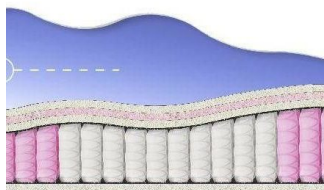

ABSOLUTE

ПРУЖИННЫЙ
МАТРАС

MATTRESS ABSOLUTE (200 CM * 90 CM * 26 CM)

Anatomical mattress Absolute

Price: $ 132

[Bedroom furniture, Furniture, Mattresses](#)

Height (cm) / Высота (см): 26

Length (cm) / Длина (см): 200

Width (cm) / Ширина (см): 90

Weight (kg) / Вес (кг): 18