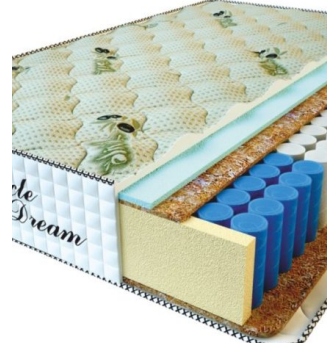

MATTRESS RELAX AMERICANO (190 CM * 90 CM * 28 CM)

Anatomical mattress Relax Americano

Price: \$ 177
[Bedroom furniture, Furniture, Mattresses](#)
Height (cm) / Высота (см): 28
Length (cm) / Длина (см): 190
Width (cm) / Ширина (см): 90
Weight (kg) / Вес (кг): 17

MATTRESS PREMIUM LUX (200 CM * 90 CM * 25 CM)

Anatomical mattress Premium Lux

Price: \$ 141
[Bedroom furniture, Furniture, Mattresses](#)
Height (cm) / Высота (см): 25
Length (cm) / Длина (см): 200
Width (cm) / Ширина (см): 90
Weight (kg) / Вес (кг): 18