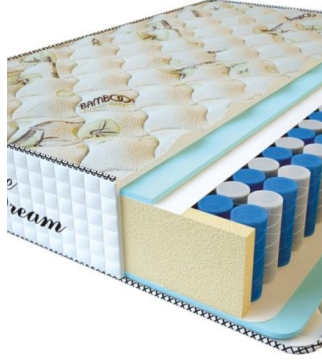

MATTRESS PREMIUM ALTERNATIVE (200 CM * 90 CM * 24 CM)

Anatomical mattress Premium Alternative

Price: $ 117
[Bedroom furniture, Furniture, Mattresses](#)
Height (cm) / Высота (см): 24
Length (cm) / Длина (см): 200
Width (cm) / Ширина (см): 90
Weight (kg) / Вес (кг): 18