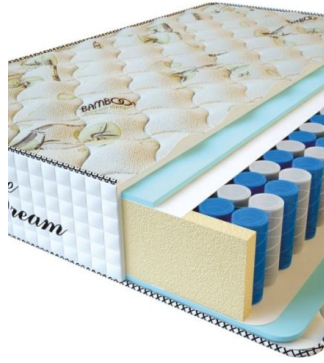

MATTRESS PREMIUM ALTERNATIVE (200 CM * 180 CM * 24 CM)

Anatomical mattress Premium Alternative

Price: \$ 234
[Bedroom furniture, Furniture, Mattresses](#)
Height (cm) / Высота (см): 24
Length (cm) / Длина (см): 200
Width (cm) / Ширина (см): 180
Weight (kg) / Вес (кг): 36

MATTRESS PREMIUM ALTERNATIVE (200 CM * 160 CM * 24 CM)

Anatomical mattress Premium Alternative

Price: \$ 208
[Bedroom furniture, Furniture, Mattresses](#)
Height (cm) / Высота (см): 24
Length (cm) / Длина (см): 200
Width (cm) / Ширина (см): 160
Weight (kg) / Вес (кг): 32