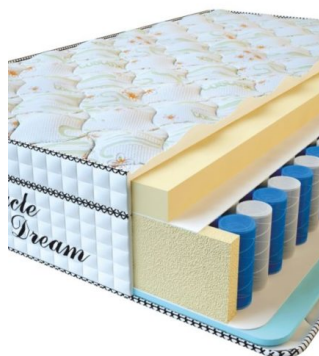

Furniture 2
 Bedroom furniture 15
 Mattresses 28

FURNITURE

**MATTRESS VISCO
SPRING (200 CM * 90 CM
* 30 CM)**

Anatomical mattress Visco
Spring

Price: \$ 222

[Bedroom furniture, Furniture,
Mattresses](#)

Height (cm) / Высота (см): 30

Length (cm) / Длина (см): 200

Width (cm) / Ширина (см): 90

Weight (kg) / Вес (кг): 18

**MATTRESS VISCO
SPRING (200 CM * 180 CM
* 30 CM)**

Anatomical mattress Visco
Spring

Price: \$ 443

[Bedroom furniture, Furniture,
Mattresses](#)

Height (cm) / Высота (см): 30

Length (cm) / Длина (см): 200

Width (cm) / Ширина (см): 180

Weight (kg) / Вес (кг): 36

**MATTRESS VISCO
SPRING (200 CM * 160 CM
* 30 CM)**

Anatomical mattress Visco
Spring

Price: \$ 394