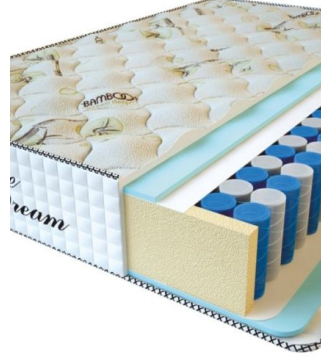

**MATTRESS PREMIUM
ALTERNATIVE (200 CM *
90 CM * 24 CM)**

Anatomical mattress Premium
Alternative

Price: $ 117

[Bedroom furniture, Furniture,
Mattresses](#)

Height (cm) / Высота (см): 24
Length (cm) / Длина (см): 200
Width (cm) / Ширина (см): 90
Weight (kg) / Вес (кг): 18