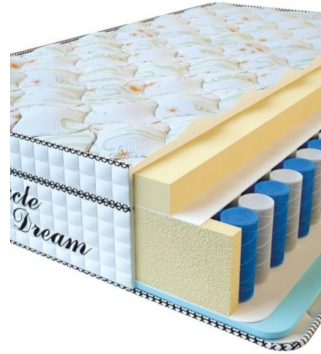

**MATTRESS VISCO
SPRING (200 CM * 180 CM
* 30 CM)**

Anatomical mattress Visco
Spring

Price: \$ 443

[Bedroom furniture, Furniture,
Mattresses](#)

Height (cm) / Высота (см): 30

Length (cm) / Длина (см): 200

Width (cm) / Ширина (см): 180

Weight (kg) / Вес (кг): 36

**MATTRESS VISCO
SPRING (200 CM * 160 CM
* 30 CM)**

Anatomical mattress Visco
Spring

Price: \$ 394

[Bedroom furniture, Furniture,
Mattresses](#)

Height (cm) / Высота (см): 30

Length (cm) / Длина (см): 200