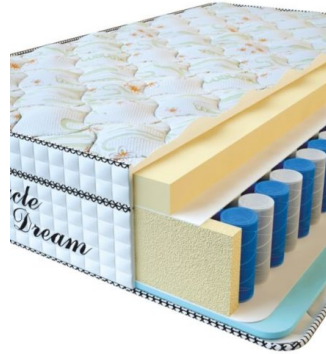

Anatomical mattress Visco
Spring

Price: \$ 222

[Bedroom furniture, Furniture,
Mattresses](#)

Height (cm) / Высота (см): 30

Length (cm) / Длина (см): 200

Width (cm) / Ширина (см): 90

Weight (kg) / Вес (кг): 18

**MATTRESS VISCO
SPRING (200 CM * 180 CM
* 30 CM)**

Anatomical mattress Visco
Spring

Price: \$ 443

[Bedroom furniture, Furniture,
Mattresses](#)

Height (cm) / Высота (см): 30

Length (cm) / Длина (см): 200

Width (cm) / Ширина (см): 180