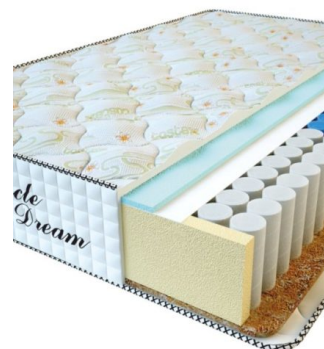

MATTRESS PREMIUM (200 CM * 160 CM * 25 CM)

Anatomical mattress Premium

Price: \$ 218
[Bedroom furniture, Furniture, Mattresses](#)
Height (cm) / Высота (см): 25
Length (cm) / Длина (см): 200
Width (cm) / Ширина (см): 160
Weight (kg) / Вес (кг): 32

MATTRESS PREMIUM (200 CM * 150 CM * 25 CM)

Anatomical mattress Premium

Price: \$ 204
[Bedroom furniture, Furniture, Mattresses](#)
Height (cm) / Высота (см): 25
Length (cm) / Длина (см): 200
Width (cm) / Ширина (см): 150
Weight (kg) / Вес (кг): 30

MATTRESS PREMIUM (200 CM * 120 CM * 25 CM)

Anatomical mattress Premium

Price: \$ 164
[Bedroom furniture, Furniture, Mattresses](#)
Height (cm) / Высота (см): 25
Length (cm) / Длина (см): 200
Width (cm) / Ширина (см): 120
Weight (kg) / Вес (кг): 24