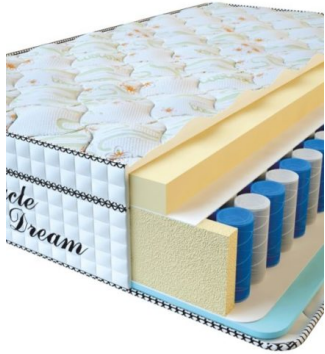

[Bedroom furniture, Furniture, Mattresses](#)

Height (cm) / Высота (см): 26

Length (cm) / Длина (см): 190

Width (cm) / Ширина (см): 90

Weight (kg) / Вес (кг): 17

BEDROOM FURNITURE

**MATTRESS VISCO
SPRING (200 CM * 90 CM
* 30 CM)**

Anatomical mattress Visco
Spring

Price: \$ 222

[Bedroom furniture, Furniture,
Mattresses](#)

Height (cm) / Высота (см): 30

Length (cm) / Длина (см): 200

Width (cm) / Ширина (см): 90

Weight (kg) / Вес (кг): 18