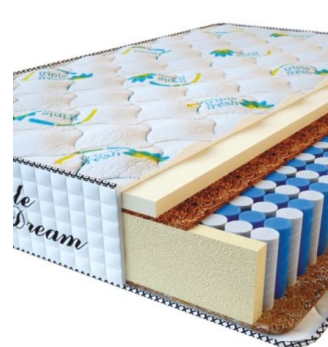

MATTRESS RELAX MEMORY (200 CM * 180 CM * 30 CM)

Anatomical mattress Relax Americano

Price: $ 407

[Bedroom furniture, Furniture, Mattresses](#)

Height (cm) / Высота (см): 30
Length (cm) / Длина (см): 200
Width (cm) / Ширина (см): 180
Weight (kg) / Вес (кг): 36