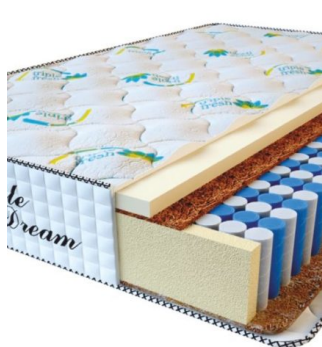

MATTRESS RELAX MEMORY (200 CM * 90 CM * 30 CM)

Anatomical mattress Relax Americano

Price: $ 204

[Bedroom furniture, Furniture, Mattresses](#)

Height (cm) / Высота (см): 30
Length (cm) / Длина (см): 200
Width (cm) / Ширина (см): 90
Weight (kg) / Вес (кг): 18