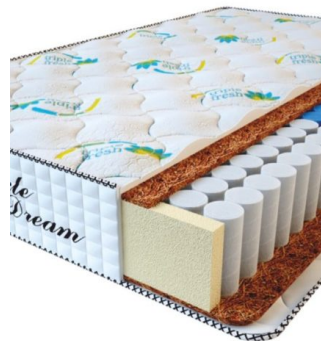

**MATTRESS PREMIUM KOKOS (200 CM \* 160 CM \* 28 CM)**

Anatomical mattress Premium Kokos

**Price:** \$ 298

[Bedroom furniture, Furniture, Mattresses](#)

**Height (cm) / Высота (см):** 28  
**Length (cm) / Длина (см):** 200  
**Width (cm) / Ширина (см):** 160  
**Weight (kg) / Вес (кг):** 32

**MATTRESS PREMIUM KOKOS (200 CM \* 150 CM \* 28 CM)**

Anatomical mattress Premium Kokos

**Price:** \$ 279

[Bedroom furniture, Furniture, Mattresses](#)

**Height (cm) / Высота (см):** 28  
**Length (cm) / Длина (см):** 200  
**Width (cm) / Ширина (см):** 150  
**Weight (kg) / Вес (кг):** 30