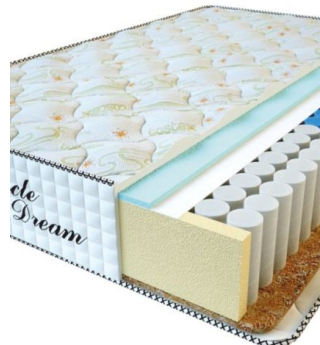

MATTRESS PREMIUM (200 CM * 120 CM * 25 CM)

Anatomical mattress Premium

Price: $ 164

[Bedroom furniture, Furniture, Mattresses](#)

Height (cm) / Высота (см): 25
Length (cm) / Длина (см): 200
Width (cm) / Ширина (см): 120
Weight (kg) / Вес (кг): 24