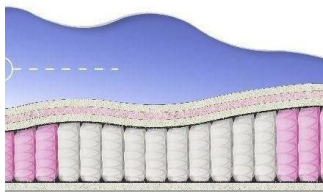

Anatomical mattress Absolute

Price: \$ 219

[Bedroom furniture, Furniture, Mattresses](#)

Height (cm) / Высота (см): 26

Length (cm) / Длина (см): 200

Width (cm) / Ширина (см): 150

Weight (kg) / Вес (кг): 30

**ABSOLUTE**ПРУЖИННЫЙ  
МАТРАС**MATTRESS ABSOLUTE**  
(200 CM \* 120 CM \* 26 CM)