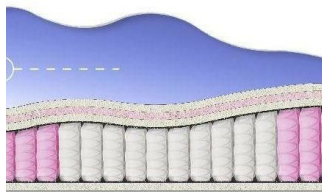

Anatomical mattress Absolute

Price: \$ 176

[Bedroom furniture, Furniture, Mattresses](#)

Height (cm) / Высота (см): 26

Length (cm) / Длина (см): 200

Width (cm) / Ширина (см): 120

Weight (kg) / Вес (кг): 24

**ABSOLUTE**ПРУЖИННЫЙ  
МАТРАС**MATTRESS ABSOLUTE**  
(190 CM \* 90 CM \* 26 CM)