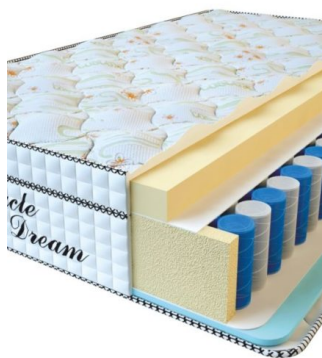

## FURNITURE

**MATTRESS VISCO SPRING (200 CM \* 90 CM \* 30 CM)**

Anatomical mattress Visco Spring

Price: \$ 222

[Bedroom furniture, Furniture, Mattresses](#)

Height (cm) / Высота (см): 30

Length (cm) / Длина (см): 200

Width (cm) / Ширина (см): 90

Weight (kg) / Вес (кг): 18

**MATTRESS VISCO SPRING (200 CM \* 180 CM \* 30 CM)**

Anatomical mattress Visco Spring

Price: \$ 443

[Bedroom furniture, Furniture, Mattresses](#)

Height (cm) / Высота (см): 30

Length (cm) / Длина (см): 200

Width (cm) / Ширина (см): 180

Weight (kg) / Вес (кг): 36

**MATTRESS VISCO SPRING (200 CM \* 160 CM \* 30 CM)**

Anatomical mattress Visco Spring

Price: \$ 394

[Bedroom furniture, Furniture, Mattresses](#)