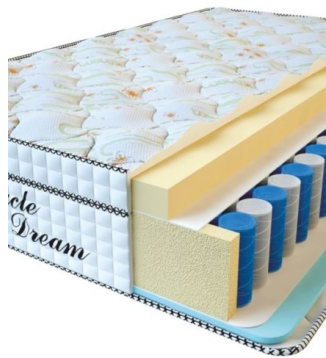

Anatomical mattress Visco Spring

Price: \$ 296

[Bedroom furniture, Furniture, Mattresses](#)

Height (cm) / Высота (см): 30

Length (cm) / Длина (см): 200

Width (cm) / Ширина (см): 120

Weight (kg) / Вес (кг): 24

**MATTRESS VISCO SPRING (190 CM \* 90 CM \* 30 CM)**

Anatomical mattress Visco Spring

Price: \$ 211

[Bedroom furniture, Furniture, Mattresses](#)

Height (cm) / Высота (см): 30

Length (cm) / Длина (см): 190