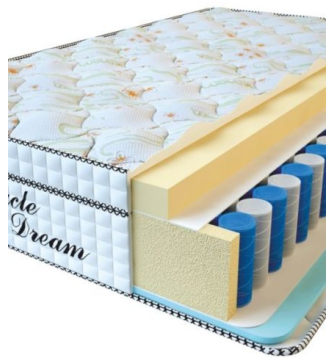

MATTRESS VISCO SPRING (200 CM * 120 CM * 30 CM)

Anatomical mattress Visco Spring

Price: $ 296

[Bedroom furniture, Furniture, Mattresses](#)

Height (cm) / Высота (см): 30

Length (cm) / Длина (см): 200

Width (cm) / Ширина (см): 120

Weight (kg) / Вес (кг): 24