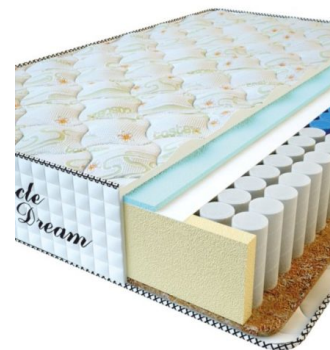

**MATTRESS PREMIUM AIR TOUCH (190 CM \* 90 CM \* 28 CM)**

Anatomical mattress Premium Air Touch

**Price:** \$ 194  
[Bedroom furniture, Furniture, Mattresses](#)  
**Height (cm) / Высота (см):** 28  
**Length (cm) / Длина (см):** 190  
**Width (cm) / Ширина (см):** 90  
**Weight (kg) / Вес (кг):** 17

**MATTRESS PREMIUM (200 CM \* 90 CM \* 25 CM)**

Anatomical mattress Premium

**Price:** \$ 125  
[Bedroom furniture, Furniture, Mattresses](#)  
**Height (cm) / Высота (см):** 25  
**Length (cm) / Длина (см):** 200  
**Width (cm) / Ширина (см):** 90  
**Weight (kg) / Вес (кг):** 18