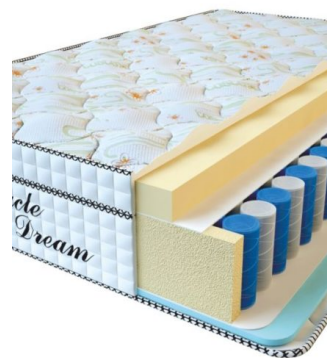

Width (cm) / Ширина (см): 90

Weight (kg) / Вес (кг): 18

**MATTRESS VISCO SPRING (200 CM \* 180 CM \* 30 CM)**

Anatomical mattress Visco Spring

Price: \$ 443

[Bedroom furniture, Furniture, Mattresses](#)

Height (cm) / Высота (см): 30

Length (cm) / Длина (см): 200

Width (cm) / Ширина (см): 180

Weight (kg) / Вес (кг): 36

**MATTRESS VISCO SPRING (200 CM \* 160 CM \* 30 CM)**

Anatomical mattress Visco Spring

Price: \$ 394

[Bedroom furniture, Furniture, Mattresses](#)

Height (cm) / Высота (см): 30

Length (cm) / Длина (см): 200

Width (cm) / Ширина (см): 160

Weight (kg) / Вес (кг): 32

**MATTRESS VISCO SPRING (200 CM \* 150 CM \* 30 CM)**

Anatomical mattress Visco Spring

Price: \$ 369