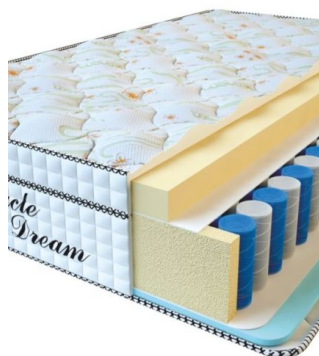

Furniture	2
Bedroom furniture	15
Mattresses	28

FURNITURE

**MATTRESS VISCO
SPRING (200 CM * 90 CM
* 30 CM)**

Anatomical mattress Visco
Spring

Price: \$ 222

[Bedroom furniture, Furniture,
Mattresses](#)

Height (cm) / Высота (см): 30

Length (cm) / Длина (см): 200

Width (cm) / Ширина (см): 90

Weight (kg) / Вес (кг): 18

**MATTRESS VISCO
SPRING (200 CM * 180 CM
* 30 CM)**

Anatomical mattress Visco
Spring

Price: \$ 443

[Bedroom furniture, Furniture,
Mattresses](#)

Height (cm) / Высота (см): 30

Length (cm) / Длина (см): 200

Width (cm) / Ширина (см): 180

Weight (kg) / Вес (кг): 36

**MATTRESS VISCO
SPRING (200 CM * 160 CM
* 30 CM)**

Anatomical mattress Visco
Spring

Price: \$ 394