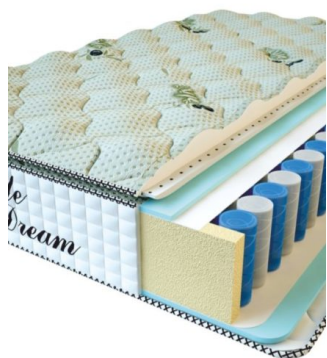

MATTRESS PREMIUM LIFE (190 CM * 90 CM * 27 CM)

Anatomical mattress Premium Life

Price: $ 185
[Bedroom furniture, Furniture, Mattresses](#)
Height (cm) / Высота (см): 27
Length (cm) / Длина (см): 190
Width (cm) / Ширина (см): 90
Weight (kg) / Вес (кг): 17