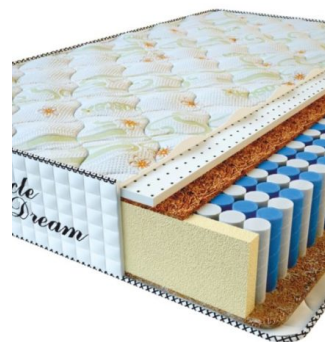

MATTRESS PREMIUM AIR TOUCH (200 CM * 180 CM * 28 CM)

Anatomical mattress Premium Air Touch

Price: \$ 407

[Bedroom furniture, Furniture, Mattresses](#)

Height (cm) / Высота (см): 28
Length (cm) / Длина (см): 200
Width (cm) / Ширина (см): 180
Weight (kg) / Вес (кг): 36

MATTRESS PREMIUM AIR TOUCH (200 CM * 160 CM * 28 CM)

Anatomical mattress Premium Air Touch

Price: \$ 362

[Bedroom furniture, Furniture, Mattresses](#)

Height (cm) / Высота (см): 28
Length (cm) / Длина (см): 200
Width (cm) / Ширина (см): 160
Weight (kg) / Вес (кг): 32