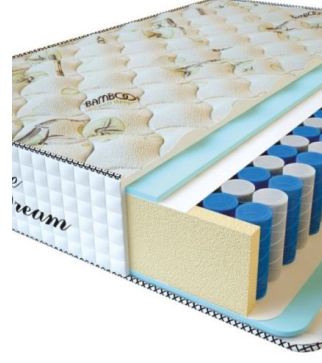

**MATTRESS PREMIUM
ALTERNATIVE (200 CM *
90 CM * 24 CM)**

Anatomical mattress Premium
Alternative

Price: $ 117

[Bedroom furniture, Furniture,
Mattresses](#)

Height (cm) / Высота (см): 24
Length (cm) / Длина (см): 200
Width (cm) / Ширина (см): 90
Weight (kg) / Вес (кг): 18