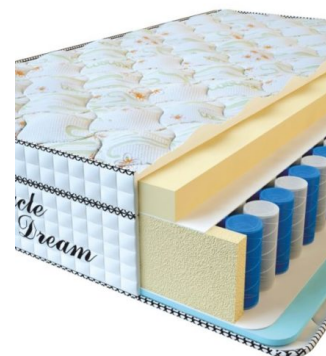

**MATTRESS VISCO
SPRING (200 CM * 150 CM
* 30 CM)**

Anatomical mattress Visco
Spring

Price: $ 369

[Bedroom furniture, Furniture,
Mattresses](#)

Height (cm) / Высота (см): 30

Length (cm) / Длина (см): 200

Width (cm) / Ширина (см): 150

Weight (kg) / Вес (кг): 30