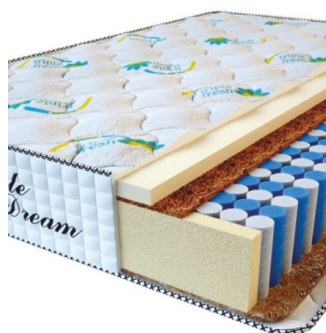

MATTRESS RELAX MEMORY (200 CM * 150 CM * 30 CM)

Anatomical mattress Relax Americano

Price: $ 339

[Bedroom furniture, Furniture, Mattresses](#)

Height (cm) / Высота (см): 30
Length (cm) / Длина (см): 200
Width (cm) / Ширина (см): 150
Weight (kg) / Вес (кг): 30