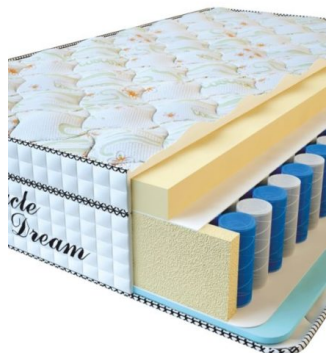

Anatomical mattress Visco
Spring

Price: \$ 369

[Bedroom furniture, Furniture,
Mattresses](#)

Height (cm) / Высота (см): 30

Length (cm) / Длина (см): 200

Width (cm) / Ширина (см): 150

Weight (kg) / Вес (кг): 30

**MATTRESS VISCO
SPRING (200 CM * 120 CM
* 30 CM)**

Anatomical mattress Visco
Spring

Price: \$ 296

[Bedroom furniture, Furniture,
Mattresses](#)

Height (cm) / Высота (см): 30

Length (cm) / Длина (см): 200

Width (cm) / Ширина (см): 120

Weight (kg) / Вес (кг): 24

**MATTRESS VISCO
SPRING (190 CM * 90 CM
* 30 CM)**

Anatomical mattress Visco
Spring

Price: \$ 211

[Bedroom furniture, Furniture,
Mattresses](#)

Height (cm) / Высота (см): 30

Length (cm) / Длина (см): 190