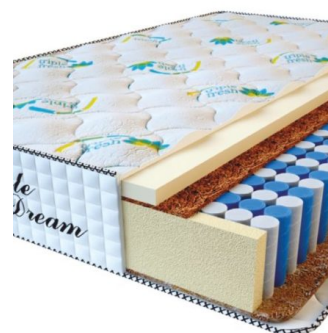

MATTRESS RELAX MEMORY (190 CM * 90 CM * 30 CM)

Anatomical mattress Relax Americano

Price: $ 194

[Bedroom furniture, Furniture, Mattresses](#)

Height (cm) / Высота (см): 30
Length (cm) / Длина (см): 190
Width (cm) / Ширина (см): 90
Weight (kg) / Вес (кг): 17