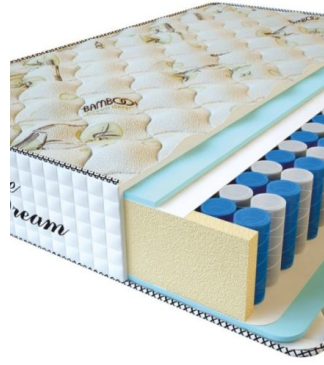

**MATTRESS PREMIUM
ALTERNATIVE (200 CM *
150 CM * 24 CM)**

Anatomical mattress Premium
Alternative

Price: $ 195

[Bedroom furniture, Furniture,
Mattresses](#)

Height (cm) / Высота (см): 24

Length (cm) / Длина (см): 200

Width (cm) / Ширина (см): 150

Weight (kg) / Вес (кг): 30