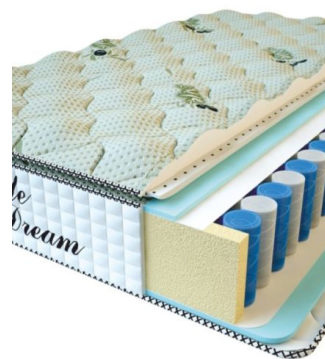

MATTRESS PREMIUM LIFE (200 CM * 180 CM * 27 CM)

Anatomical mattress Premium Life

Price: \$ 389
[Bedroom furniture, Furniture, Mattresses](#)
Height (cm) / Высота (см): 27
Length (cm) / Длина (см): 200
Width (cm) / Ширина (см): 180
Weight (kg) / Вес (кг): 36

MATTRESS PREMIUM LIFE (200 CM * 160 CM * 27 CM)

Anatomical mattress Premium Life

Price: \$ 346
[Bedroom furniture, Furniture, Mattresses](#)
Height (cm) / Высота (см): 27
Length (cm) / Длина (см): 200
Width (cm) / Ширина (см): 160
Weight (kg) / Вес (кг): 32