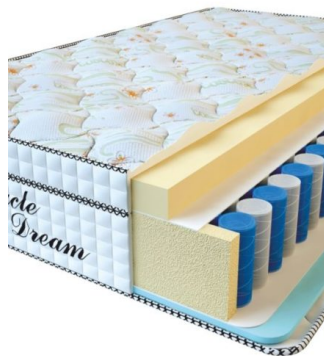

**MATTRESS VISCO
SPRING (190 CM * 90 CM
* 30 CM)**

Anatomical mattress Visco
Spring

Price: $ 211

[Bedroom furniture, Furniture,
Mattresses](#)

Height (cm) / Высота (см): 30

Length (cm) / Длина (см): 190

Width (cm) / Ширина (см): 90

Weight (kg) / Вес (кг): 17