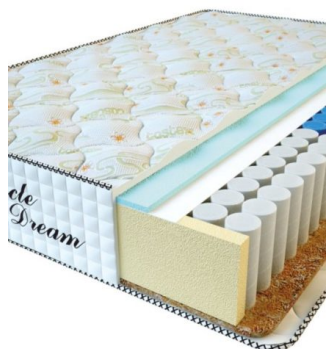

MATTRESS PREMIUM AIR TOUCH (190 CM * 90 CM * 28 CM)

Anatomical mattress Premium Air Touch

Price: \$ 194
[Bedroom furniture, Furniture, Mattresses](#)
 Height (cm) / Высота (см): 28
 Length (cm) / Длина (см): 190
 Width (cm) / Ширина (см): 90
 Weight (kg) / Вес (кг): 17

MATTRESS PREMIUM (200 CM * 90 CM * 25 CM)

Anatomical mattress Premium

Price: \$ 125
[Bedroom furniture, Furniture, Mattresses](#)
 Height (cm) / Высота (см): 25
 Length (cm) / Длина (см): 200
 Width (cm) / Ширина (см): 90
 Weight (kg) / Вес (кг): 18

MATTRESS PREMIUM (200 CM * 180 CM * 25 CM)

Anatomical mattress Premium

Price: \$ 245
[Bedroom furniture, Furniture, Mattresses](#)
 Height (cm) / Высота (см): 25
 Length (cm) / Длина (см): 200
 Width (cm) / Ширина (см): 180
 Weight (kg) / Вес (кг): 36