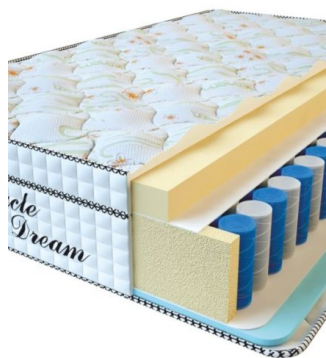

[Bedroom furniture, Furniture, Mattresses](#)

Height (cm) / Высота (см): 26

Length (cm) / Длина (см): 190

Width (cm) / Ширина (см): 90

Weight (kg) / Вес (кг): 17

MATTRESSES

MATTRESS VISCO SPRING (200 CM * 90 CM * 30 CM)

Anatomical mattress Visco Spring

Price: \$ 222

[Bedroom furniture, Furniture, Mattresses](#)

Height (cm) / Высота (см): 30

Length (cm) / Длина (см): 200

Width (cm) / Ширина (см): 90

Weight (kg) / Вес (кг): 18

MATTRESS VISCO SPRING (200 CM * 180 CM * 30 CM)

Anatomical mattress Visco Spring

Price: \$ 443

[Bedroom furniture, Furniture, Mattresses](#)

Height (cm) / Высота (см): 30

Length (cm) / Длина (см): 200

Width (cm) / Ширина (см): 180