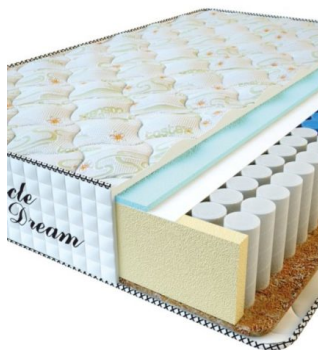

MATTRESS PREMIUM AIR TOUCH (200 CM * 150 CM * 28 CM)

Anatomical mattress Premium Air Touch

Price: \$ 339

[Bedroom furniture, Furniture, Mattresses](#)

Height (cm) / Высота (см): 28
Length (cm) / Длина (см): 200
Width (cm) / Ширина (см): 150
Weight (kg) / Вес (кг): 30

MATTRESS PREMIUM AIR TOUCH (200 CM * 120 CM * 28 CM)

Anatomical mattress Premium Air Touch

Price: \$ 272
[Bedroom furniture, Furniture, Mattresses](#)
 Height (cm) / Высота (см): 28
 Length (cm) / Длина (см): 200
 Width (cm) / Ширина (см): 120
 Weight (kg) / Вес (кг): 24

MATTRESS PREMIUM AIR TOUCH (190 CM * 90 CM * 28 CM)

Anatomical mattress Premium Air Touch

Price: \$ 194
[Bedroom furniture, Furniture, Mattresses](#)
 Height (cm) / Высота (см): 28
 Length (cm) / Длина (см): 190
 Width (cm) / Ширина (см): 90
 Weight (kg) / Вес (кг): 17