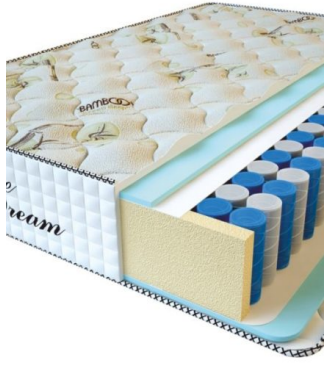

**MATTRESS PREMIUM
ALTERNATIVE (200 CM *
160 CM * 24 CM)**

Anatomical mattress Premium
Alternative

Price: $ 208

[Bedroom furniture, Furniture,
Mattresses](#)

Height (cm) / Высота (см): 24

Length (cm) / Длина (см): 200

Width (cm) / Ширина (см): 160

Weight (kg) / Вес (кг): 32