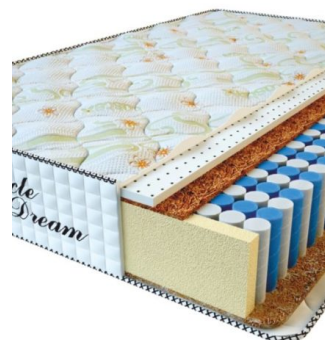

MATTRESS PREMIUM AIR TOUCH (200 CM * 180 CM * 28 CM)

Anatomical mattress Premium Air Touch

Price: \$ 407

[Bedroom furniture, Furniture, Mattresses](#)

Height (cm) / Высота (см): 28
Length (cm) / Длина (см): 200
Width (cm) / Ширина (см): 180
Weight (kg) / Вес (кг): 36

MATTRESS PREMIUM AIR TOUCH (200 CM * 160 CM * 28 CM)

Anatomical mattress Premium Air Touch

Price: \$ 362

[Bedroom furniture, Furniture, Mattresses](#)

Height (cm) / Высота (см): 28
Length (cm) / Длина (см): 200
Width (cm) / Ширина (см): 160
Weight (kg) / Вес (кг): 32