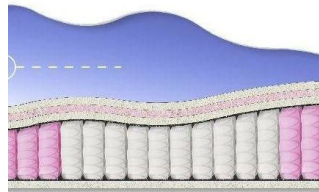

Height (cm) / Высота (см): 26

Length (cm) / Длина (см): 200

Width (cm) / Ширина (см): 180

Weight (kg) / Вес (кг): 36

ABSOLUTE

ПРУЖИННЫЙ
МАТРАС

MATTRESS ABSOLUTE (200 CM * 160 CM * 26 CM)

Anatomical mattress Absolute