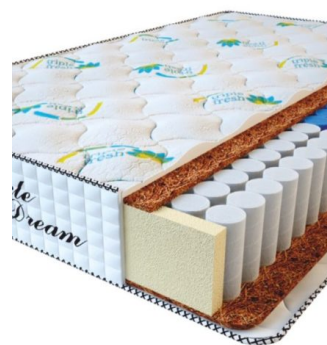

MATTRESS PREMIUM KOKOS (190 CM * 90 CM * 28 CM)

Anatomical mattress Premium Kokos

Price: $ 160
[Bedroom furniture, Furniture, Mattresses](#)

Height (cm) / Высота (см): 28
Length (cm) / Длина (см): 190
Width (cm) / Ширина (см): 90
Weight (kg) / Вес (кг): 17