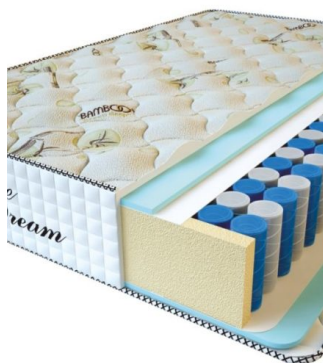

MATTRESS PREMIUM ALTERNATIVE (200 CM * 120 CM * 24 CM)

Anatomical mattress Premium Alternative

Price: $ 156

[Bedroom furniture, Furniture, Mattresses](#)

Height (cm) / Высота (см): 24
Length (cm) / Длина (см): 200
Width (cm) / Ширина (см): 120
Weight (kg) / Вес (кг): 24