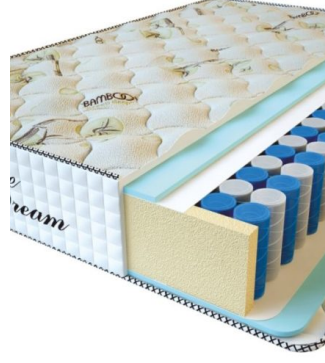

MATTRESS PREMIUM DREAM (200 CM * 120 CM * 27 CM)

Anatomical mattress Premium Dream

Price: \$ 260
[Bedroom furniture, Furniture, Mattresses](#)
Height (cm) / Высота (см): 27
Length (cm) / Длина (см): 200
Width (cm) / Ширина (см): 120
Weight (kg) / Вес (кг): 24

MATTRESS PREMIUM DREAM (190 CM * 90 CM * 27 CM)

Anatomical mattress Premium Dream

Price: \$ 185
[Bedroom furniture, Furniture, Mattresses](#)
Height (cm) / Высота (см): 27
Length (cm) / Длина (см): 190
Width (cm) / Ширина (см): 90
Weight (kg) / Вес (кг): 17