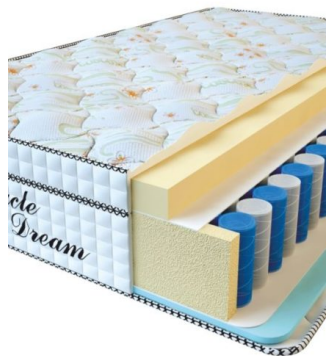

Length (cm) / Длина (см): 200

Width (cm) / Ширина (см): 160

Weight (kg) / Вес (кг): 32

**MATTRESS VISCO
SPRING (200 CM * 150 CM
* 30 CM)**

Anatomical mattress Visco
Spring

Price: \$ 369

[Bedroom furniture, Furniture,
Mattresses](#)

Height (cm) / Высота (см): 30

Length (cm) / Длина (см): 200

Width (cm) / Ширина (см): 150

Weight (kg) / Вес (кг): 30

**MATTRESS VISCO
SPRING (200 CM * 120 CM
* 30 CM)**

Anatomical mattress Visco
Spring

Price: \$ 296