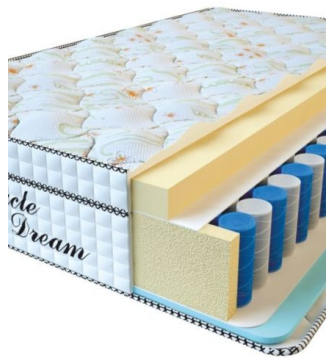

Length (cm) / Длина (см): 200

Width (cm) / Ширина (см): 150

Weight (kg) / Вес (кг): 30

MATTRESS VISCO SPRING (200 CM * 120 CM * 30 CM)

Anatomical mattress Visco Spring

Price: \$ 296

[Bedroom furniture, Furniture, Mattresses](#)

Height (cm) / Высота (см): 30

Length (cm) / Длина (см): 200

Width (cm) / Ширина (см): 120

Weight (kg) / Вес (кг): 24

MATTRESS VISCO SPRING (190 CM * 90 CM * 30 CM)

Anatomical mattress Visco Spring

Price: \$ 211