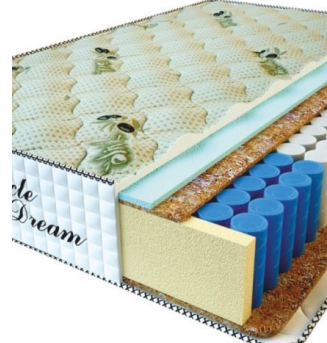

MATTRESS PREMIUM LUX (200 CM * 180 CM * 25 CM)

Anatomical mattress Premium Lux

Price: $ 281

[Bedroom furniture, Furniture, Mattresses](#)

Height (cm) / Высота (см): 25
Length (cm) / Длина (см): 200
Width (cm) / Ширина (см): 180
Weight (kg) / Вес (кг): 36