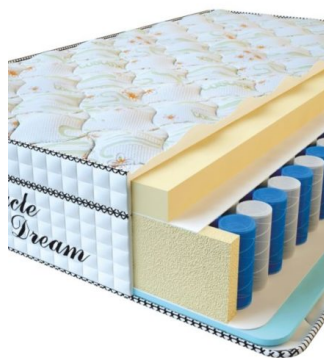

**MATTRESS VISCO
SPRING (200 CM * 90 CM
* 30 CM)**

Anatomical mattress Visco
Spring

Price: \$ 222

[Bedroom furniture, Furniture,
Mattresses](#)

Height (cm) / Высота (см): 30

Length (cm) / Длина (см): 200

Width (cm) / Ширина (см): 90

Weight (kg) / Вес (кг): 18

**MATTRESS VISCO
SPRING (200 CM * 180 CM
* 30 CM)**

Anatomical mattress Visco
Spring

Price: \$ 443

[Bedroom furniture, Furniture,
Mattresses](#)

Height (cm) / Высота (см): 30

Length (cm) / Длина (см): 200