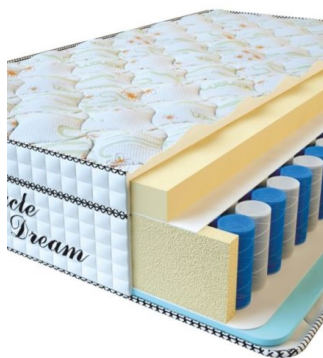

MATTRESS VISCO SPRING (200 CM * 180 CM * 30 CM)

Anatomical mattress Visco Spring

Price: \$ 443

[Bedroom furniture, Furniture, Mattresses](#)

Height (cm) / Высота (см): 30

Length (cm) / Длина (см): 200

Width (cm) / Ширина (см): 180

Weight (kg) / Вес (кг): 36

MATTRESS VISCO SPRING (200 CM * 160 CM * 30 CM)

Anatomical mattress Visco Spring

Price: \$ 394

[Bedroom furniture, Furniture, Mattresses](#)

Height (cm) / Высота (см): 30

Length (cm) / Длина (см): 200