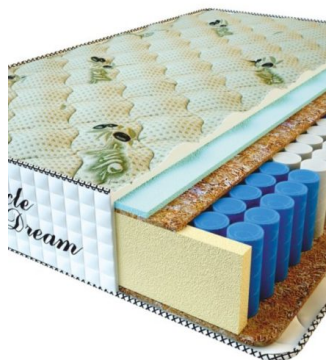

MATTRESS PREMIUM LUX (200 CM * 90 CM * 25 CM)

Anatomical mattress Premium Lux

Price: \$ 141

[Bedroom furniture, Furniture, Mattresses](#)

Height (cm) / Высота (см): 25
Length (cm) / Длина (см): 200
Width (cm) / Ширина (см): 90
Weight (kg) / Вес (кг): 18

MATTRESS PREMIUM LUX (200 CM * 180 CM * 25 CM)

Anatomical mattress Premium Lux

Price: \$ 281

[Bedroom furniture, Furniture, Mattresses](#)

Height (cm) / Высота (см): 25
Length (cm) / Длина (см): 200
Width (cm) / Ширина (см): 180
Weight (kg) / Вес (кг): 36