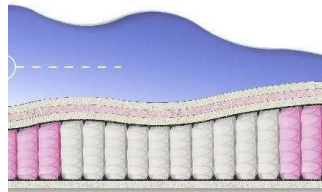

ABSOLUTE

ПРУЖИННЫЙ
МАТРАС

MATTRESS ABSOLUTE (190 CM * 90 CM * 26 CM)

Anatomical mattress Absolute

Price: $ 125

[Bedroom furniture, Furniture, Mattresses](#)

Height (cm) / Высота (см): 26

Length (cm) / Длина (см): 190

Width (cm) / Ширина (см): 90

Weight (kg) / Вес (кг): 17