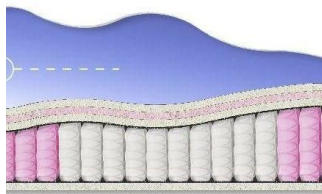

Anatomical mattress Absolute

Price: \$ 176

[Bedroom furniture, Furniture, Mattresses](#)

Height (cm) / Высота (см): 26

Length (cm) / Длина (см): 200

Width (cm) / Ширина (см): 120

Weight (kg) / Вес (кг): 24

ABSOLUTEПРУЖИННЫЙ
МАТРАС**MATTRESS ABSOLUTE**
(190 CM * 90 CM * 26 CM)