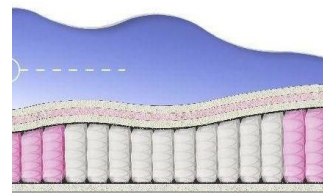

MATTRESS ABSOLUTE (200 CM * 150 CM * 26 CM)

Anatomical mattress Absolute

Price: \$ 219

[Bedroom furniture, Furniture, Mattresses](#)

Height (cm) / Высота (см): 26

Length (cm) / Длина (см): 200

Width (cm) / Ширина (см): 150