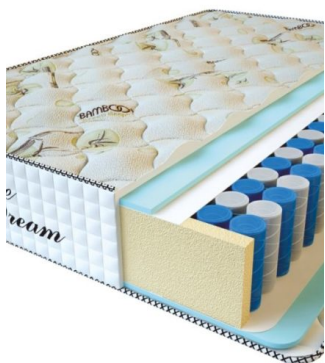

MATTRESS PREMIUM ALTERNATIVE (200 CM * 160 CM * 24 CM)

Anatomical mattress Premium Alternative

Price: $ 208

[Bedroom furniture, Furniture, Mattresses](#)

Height (cm) / Высота (см): 24
Length (cm) / Длина (см): 200
Width (cm) / Ширина (см): 160
Weight (kg) / Вес (кг): 32