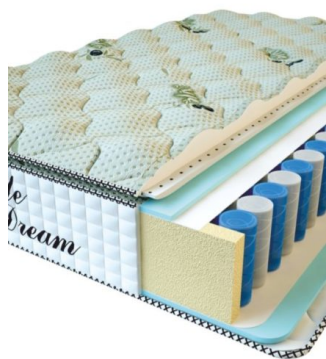

MATTRESS PREMIUM LIFE (200 CM * 180 CM * 27 CM)

Anatomical mattress Premium Life

Price: $ 389
[Bedroom furniture, Furniture, Mattresses](#)
Height (cm) / Высота (см): 27
Length (cm) / Длина (см): 200
Width (cm) / Ширина (см): 180
Weight (kg) / Вес (кг): 36