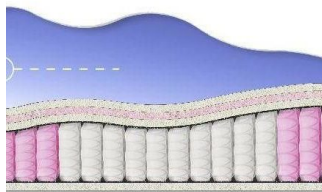

ABSOLUTE

ПРУЖИННЫЙ
МАТРАС

MATTRESS ABSOLUTE (190 CM * 90 CM * 26 CM)

Anatomical mattress Absolute

Price: $ 125

[Bedroom furniture, Furniture, Mattresses](#)

Height (cm) / Высота (см): 26

Length (cm) / Длина (см): 190

Width (cm) / Ширина (см): 90

Weight (kg) / Вес (кг): 17