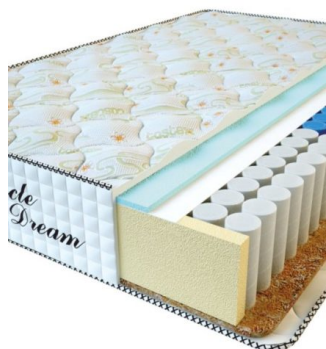

MATTRESS PREMIUM (200 CM * 180 CM * 25 CM)

Anatomical mattress Premium

Price: \$ 245
[Bedroom furniture, Furniture, Mattresses](#)
 Height (cm) / Высота (см): 25
 Length (cm) / Длина (см): 200
 Width (cm) / Ширина (см): 180
 Weight (kg) / Вес (кг): 36

MATTRESS PREMIUM (200 CM * 160 CM * 25 CM)

Anatomical mattress Premium

Price: \$ 218
[Bedroom furniture, Furniture, Mattresses](#)
 Height (cm) / Высота (см): 25
 Length (cm) / Длина (см): 200
 Width (cm) / Ширина (см): 160
 Weight (kg) / Вес (кг): 32