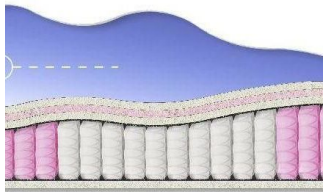

ABSOLUTE

ПРУЖИННЫЙ
МАТРАС

MATTRESS ABSOLUTE (200 CM * 90 CM * 26 CM)

Anatomical mattress Absolute

Price: $ 132

[Bedroom furniture, Furniture, Mattresses](#)

Height (cm) / Высота (см): 26

Length (cm) / Длина (см): 200

Width (cm) / Ширина (см): 90

Weight (kg) / Вес (кг): 18