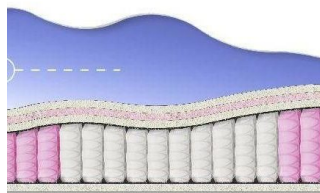

Height (cm) / Высота (см): 26

Length (cm) / Длина (см): 200

Width (cm) / Ширина (см): 180

Weight (kg) / Вес (кг): 36

ABSOLUTE

ПРУЖИННЫЙ
МАТРАС

MATTRESS ABSOLUTE (200 CM * 160 CM * 26 CM)

Anatomical mattress Absolute