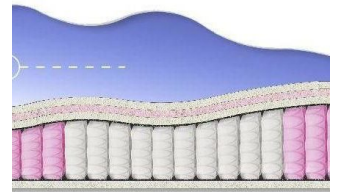

MATTRESS ABSOLUTE (200 CM * 150 CM * 26 CM)

Anatomical mattress Absolute

Price: \$ 219

[Bedroom furniture, Furniture, Mattresses](#)

Height (cm) / Высота (см): 26

Length (cm) / Длина (см): 200

Width (cm) / Ширина (см): 150