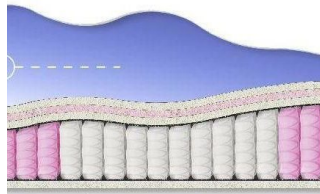

Height (cm) / Высота (см): 26

Length (cm) / Длина (см): 200

Width (cm) / Ширина (см): 180

Weight (kg) / Вес (кг): 36

ABSOLUTEПРУЖИННЫЙ
МАТРАС**MATTRESS ABSOLUTE**
(200 CM * 160 CM * 26 CM)

Anatomical mattress Absolute