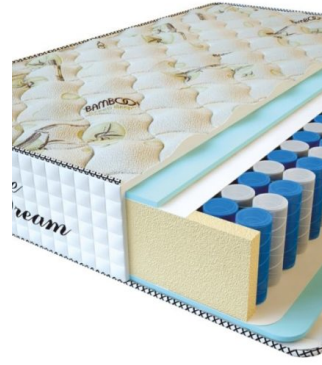

**MATTRESS PREMIUM
ALTERNATIVE (200 CM *
120 CM * 24 CM)**

Anatomical mattress Premium
Alternative

Price: $ 156

[Bedroom furniture, Furniture,
Mattresses](#)

Height (cm) / Высота (см): 24

Length (cm) / Длина (см): 200

Width (cm) / Ширина (см): 120

Weight (kg) / Вес (кг): 24