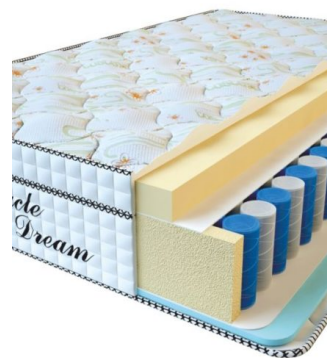

MATTRESS VISCO SPRING (200 CM * 180 CM * 30 CM)

Anatomical mattress Visco Spring

Price: \$ 443

[Bedroom furniture, Furniture, Mattresses](#)

Height (cm) / Высота (см): 30

Length (cm) / Длина (см): 200

Width (cm) / Ширина (см): 180

Weight (kg) / Вес (кг): 36

MATTRESS VISCO SPRING (200 CM * 160 CM * 30 CM)

Anatomical mattress Visco Spring

Price: \$ 394

[Bedroom furniture, Furniture, Mattresses](#)

Height (cm) / Высота (см): 30

Length (cm) / Длина (см): 200

Width (cm) / Ширина (см): 160

Weight (kg) / Вес (кг): 32

MATTRESS VISCO SPRING (200 CM * 150 CM * 30 CM)

Anatomical mattress Visco Spring

Price: \$ 369

[Bedroom furniture, Furniture, Mattresses](#)

Height (cm) / Высота (см): 30