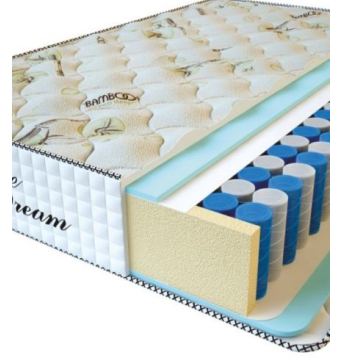

MATTRESS PREMIUM DREAM (190 CM * 90 CM * 27 CM)

Anatomical mattress Premium Dream

Price: \$ 185
[Bedroom furniture, Furniture, Mattresses](#)
Height (cm) / Высота (см): 27
Length (cm) / Длина (см): 190
Width (cm) / Ширина (см): 90
Weight (kg) / Вес (кг): 17

MATTRESS PREMIUM ALTERNATIVE (200 CM * 90 CM * 24 CM)

Anatomical mattress Premium Alternative

Price: \$ 117
[Bedroom furniture, Furniture, Mattresses](#)
Height (cm) / Высота (см): 24
Length (cm) / Длина (см): 200
Width (cm) / Ширина (см): 90
Weight (kg) / Вес (кг): 18