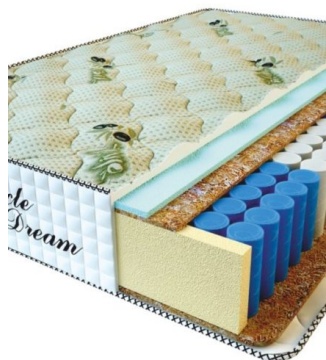

MATTRESS PREMIUM LUX (200 CM * 180 CM * 25 CM)

Anatomical mattress Premium Lux

Price: \$ 281

[Bedroom furniture, Furniture, Mattresses](#)

Height (cm) / Высота (см): 25
Length (cm) / Длина (см): 200
Width (cm) / Ширина (см): 180
Weight (kg) / Вес (кг): 36

MATTRESS PREMIUM LUX (200 CM * 160 CM * 25 CM)

Anatomical mattress Premium Lux

Price: \$ 250
[Bedroom furniture, Furniture, Mattresses](#)
Height (cm) / Высота (см): 25
Length (cm) / Длина (см): 200
Width (cm) / Ширина (см): 160
Weight (kg) / Вес (кг): 32