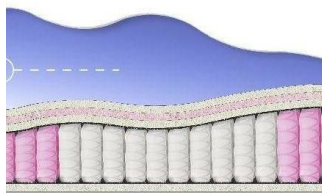

ABSOLUTE

ПРУЖИННЫЙ
МАТРАС

MATTRESS ABSOLUTE (200 CM * 180 CM * 26 CM)

Anatomical mattress Absolute

Price: $ 263

[Bedroom furniture, Furniture, Mattresses](#)

Height (cm) / Высота (см): 26

Length (cm) / Длина (см): 200

Width (cm) / Ширина (см): 180

Weight (kg) / Вес (кг): 36