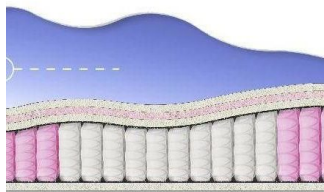

ABSOLUTE

ПРУЖИННЫЙ
МАТРАС

MATTRESS ABSOLUTE (200 CM * 120 CM * 26 CM)

Anatomical mattress Absolute

Price: $ 176

[Bedroom furniture, Furniture, Mattresses](#)

Height (cm) / Высота (см): 26

Length (cm) / Длина (см): 200

Width (cm) / Ширина (см): 120

Weight (kg) / Вес (кг): 24