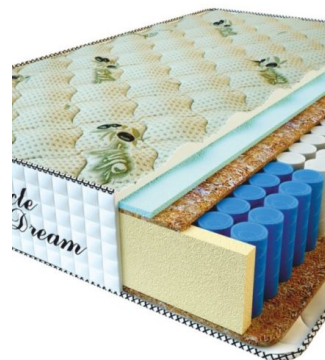

MATTRESS PREMIUM LUX (190 CM * 90 CM * 25 CM)

Anatomical mattress Premium Lux

Price: $ 134
[Bedroom furniture, Furniture, Mattresses](#)
Height (cm) / Высота (см): 25
Length (cm) / Длина (см): 190
Width (cm) / Ширина (см): 90
Weight (kg) / Вес (кг): 17