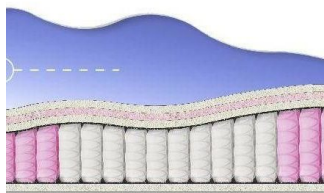

ABSOLUTE

ПРУЖИННЫЙ
МАТРАС

MATTRESS ABSOLUTE (200 CM * 90 CM * 26 CM)

Anatomical mattress Absolute

Price: $ 132

[Bedroom furniture, Furniture, Mattresses](#)

Height (cm) / Высота (см): 26

Length (cm) / Длина (см): 200

Width (cm) / Ширина (см): 90

Weight (kg) / Вес (кг): 18