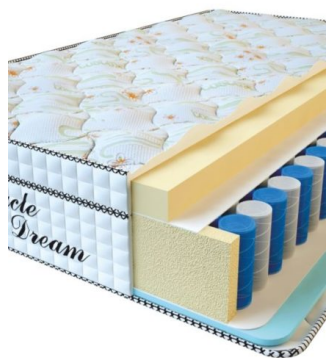

**MATTRESS VISCO
SPRING (200 CM * 90 CM
* 30 CM)**

Anatomical mattress Visco
Spring

Price: \$ 222

[Bedroom furniture, Furniture,
Mattresses](#)

Height (cm) / Высота (см): 30

Length (cm) / Длина (см): 200

Width (cm) / Ширина (см): 90