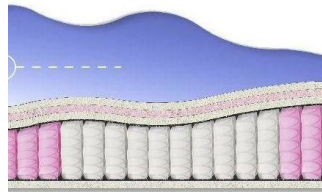

ABSOLUTE

ПРУЖИННЫЙ
МАТРАС

MATTRESS ABSOLUTE (200 CM * 180 CM * 26 CM)

Anatomical mattress Absolute

Price: $ 263

[Bedroom furniture, Furniture, Mattresses](#)

Height (cm) / Высота (см): 26

Length (cm) / Длина (см): 200

Width (cm) / Ширина (см): 180

Weight (kg) / Вес (кг): 36