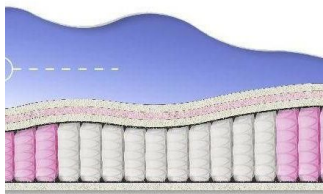

Anatomical mattress Absolute

Price: \$ 219

[Bedroom furniture, Furniture, Mattresses](#)

Height (cm) / Высота (см): 26

Length (cm) / Длина (см): 200

Width (cm) / Ширина (см): 150

Weight (kg) / Вес (кг): 30

ABSOLUTEПРУЖИННЫЙ
МАТРАС**MATTRESS ABSOLUTE**
(200 CM * 120 CM * 26 CM)