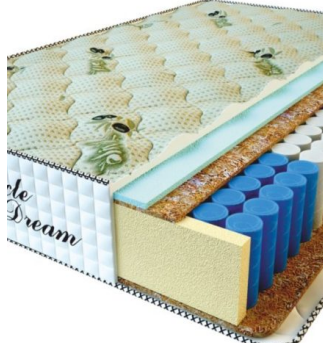

MATTRESS PREMIUM LUX (200 CM * 90 CM * 25 CM)

Anatomical mattress Premium Lux

Price: $ 141

[Bedroom furniture, Furniture, Mattresses](#)

Height (cm) / Высота (см): 25
Length (cm) / Длина (см): 200
Width (cm) / Ширина (см): 90
Weight (kg) / Вес (кг): 18