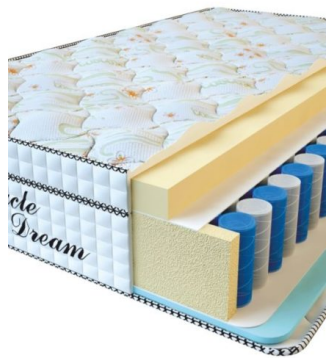

Weight (kg) / Вес (кг): 36

MATTRESS VISCO SPRING (200 CM * 160 CM * 30 CM)

Anatomical mattress Visco Spring

Price: \$ 394

[Bedroom furniture, Furniture, Mattresses](#)

Height (cm) / Высота (см): 30

Length (cm) / Длина (см): 200

Width (cm) / Ширина (см): 160

Weight (kg) / Вес (кг): 32

MATTRESS VISCO SPRING (200 CM * 150 CM * 30 CM)

Anatomical mattress Visco Spring

Price: \$ 369

[Bedroom furniture, Furniture, Mattresses](#)

Height (cm) / Высота (см): 30

Length (cm) / Длина (см): 200

Width (cm) / Ширина (см): 150

Weight (kg) / Вес (кг): 30

MATTRESS VISCO SPRING (200 CM * 120 CM * 30 CM)

Anatomical mattress Visco Spring

Price: \$ 296

[Bedroom furniture, Furniture, Mattresses](#)