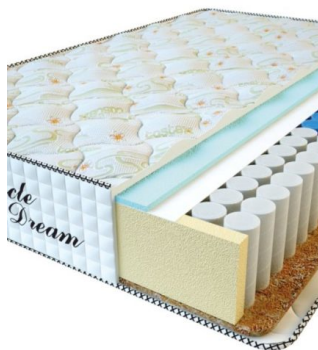

MATTRESS PREMIUM AIR TOUCH (200 CM * 150 CM * 28 CM)

Anatomical mattress Premium Air Touch

Price: \$ 339
[Bedroom furniture, Furniture, Mattresses](#)
Height (cm) / Высота (см): 28
Length (cm) / Длина (см): 200
Width (cm) / Ширина (см): 150
Weight (kg) / Вес (кг): 30

MATTRESS PREMIUM AIR TOUCH (200 CM * 120 CM * 28 CM)

Anatomical mattress Premium Air Touch

Price: \$ 272
[Bedroom furniture, Furniture, Mattresses](#)
 Height (cm) / Высота (см): 28
 Length (cm) / Длина (см): 200
 Width (cm) / Ширина (см): 120
 Weight (kg) / Вес (кг): 24

MATTRESS PREMIUM AIR TOUCH (190 CM * 90 CM * 28 CM)

Anatomical mattress Premium Air Touch

Price: \$ 194
[Bedroom furniture, Furniture, Mattresses](#)
 Height (cm) / Высота (см): 28
 Length (cm) / Длина (см): 190
 Width (cm) / Ширина (см): 90
 Weight (kg) / Вес (кг): 17