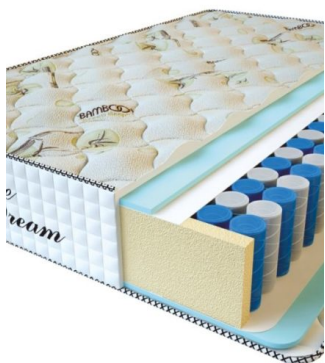

MATTRESS PREMIUM ALTERNATIVE (200 CM * 150 CM * 24 CM)

Anatomical mattress Premium Alternative

Price: $ 195

[Bedroom furniture, Furniture, Mattresses](#)

Height (cm) / Высота (см): 24
Length (cm) / Длина (см): 200
Width (cm) / Ширина (см): 150
Weight (kg) / Вес (кг): 30