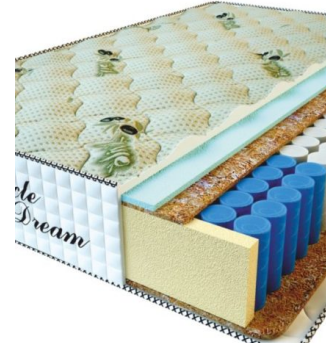

MATTRESS PREMIUM LUX (200 CM * 180 CM * 25 CM)

Anatomical mattress Premium Lux

Price: $ 281

[Bedroom furniture, Furniture, Mattresses](#)

Height (cm) / Высота (см): 25

Length (cm) / Длина (см): 200

Width (cm) / Ширина (см): 180

Weight (kg) / Вес (кг): 36