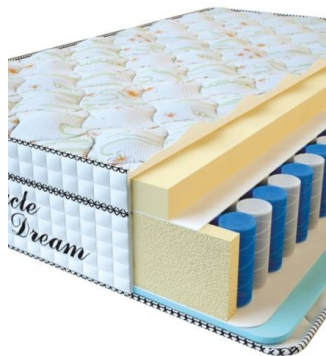

MATTRESS VISCO SPRING (200 CM * 180 CM * 30 CM)

Anatomical mattress Visco Spring

Price: \$ 443

[Bedroom furniture, Furniture, Mattresses](#)

Height (cm) / Высота (см): 30
Length (cm) / Длина (см): 200
Width (cm) / Ширина (см): 180
Weight (kg) / Вес (кг): 36

MATTRESS VISCO SPRING (200 CM * 160 CM * 30 CM)

Anatomical mattress Visco Spring

Price: \$ 394

[Bedroom furniture, Furniture, Mattresses](#)

Height (cm) / Высота (см): 30
Length (cm) / Длина (см): 200
Width (cm) / Ширина (см): 160
Weight (kg) / Вес (кг): 32

MATTRESS VISCO SPRING (200 CM * 150 CM * 30 CM)

Anatomical mattress Visco Spring

Price: \$ 369

[Bedroom furniture, Furniture, Mattresses](#)

Height (cm) / Высота (см): 30
Length (cm) / Длина (см): 200
Width (cm) / Ширина (см): 150
Weight (kg) / Вес (кг): 30