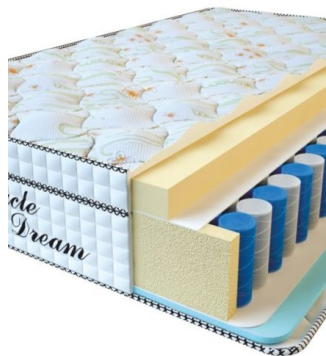

MATTRESS VISCO SPRING (200 CM * 160 CM * 30 CM)

Anatomical mattress Visco Spring

Price: \$ 394

[Bedroom furniture, Furniture, Mattresses](#)

Height (cm) / Высота (см): 30
Length (cm) / Длина (см): 200
Width (cm) / Ширина (см): 160
Weight (kg) / Вес (кг): 32

MATTRESS VISCO SPRING (200 CM * 150 CM * 30 CM)

Anatomical mattress Visco Spring

Price: \$ 369

[Bedroom furniture, Furniture, Mattresses](#)

Height (cm) / Высота (см): 30
Length (cm) / Длина (см): 200
Width (cm) / Ширина (см): 150
Weight (kg) / Вес (кг): 30

MATTRESS VISCO SPRING (200 CM * 120 CM * 30 CM)

Anatomical mattress Visco Spring

Price: \$ 296

[Bedroom furniture, Furniture, Mattresses](#)

Height (cm) / Высота (см): 30
Length (cm) / Длина (см): 200
Width (cm) / Ширина (см): 120
Weight (kg) / Вес (кг): 24