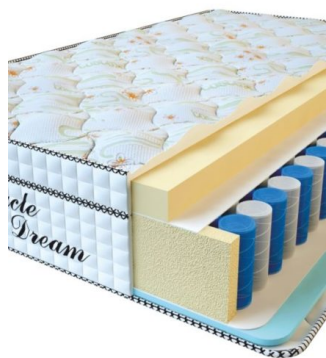

[Bedroom furniture, Furniture, Mattresses](#)

Height (cm) / Высота (см): 26

Length (cm) / Длина (см): 190

Width (cm) / Ширина (см): 90

Weight (kg) / Вес (кг): 17

MATTRESSES

MATTRESS VISCO SPRING (200 CM * 90 CM * 30 CM)