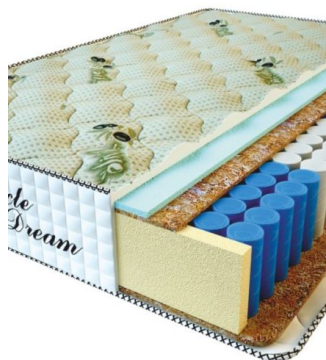

Height (cm) / Высота (см): 25

Length (cm) / Длина (см): 200

Width (cm) / Ширина (см): 180

Weight (kg) / Вес (кг): 36

MATTRESS PREMIUM LUX (200 CM * 160 CM * 25 CM)

Anatomical mattress Premium Lux

Price: \$ 250
[Bedroom furniture, Furniture, Mattresses](#)
Height (cm) / Высота (см): 25
Length (cm) / Длина (см): 200
Width (cm) / Ширина (см): 160
Weight (kg) / Вес (кг): 32