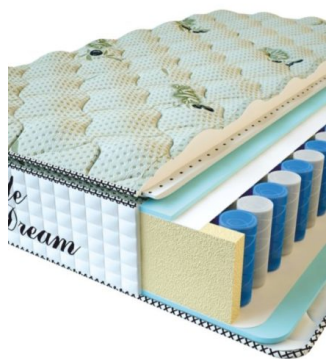

MATTRESS PREMIUM LUX (190 CM * 90 CM * 25 CM)

Anatomical mattress Premium Lux

Price: \$ 134
[Bedroom furniture, Furniture, Mattresses](#)
Height (cm) / Высота (см): 25
Length (cm) / Длина (см): 190
Width (cm) / Ширина (см): 90
Weight (kg) / Вес (кг): 17

MATTRESS PREMIUM LIFE (200 CM * 90 CM * 27 CM)

Anatomical mattress Premium Life

Price: \$ 195
[Bedroom furniture, Furniture, Mattresses](#)
Height (cm) / Высота (см): 27
Length (cm) / Длина (см): 200
Width (cm) / Ширина (см): 90
Weight (kg) / Вес (кг): 18