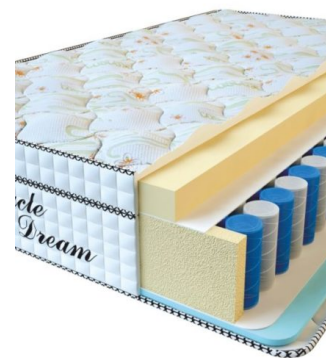

MATTRESS VISCO SPRING (200 CM * 180 CM * 30 CM)

Anatomical mattress Visco Spring

Price: \$ 443

[Bedroom furniture, Furniture, Mattresses](#)

Height (cm) / Высота (см): 30
Length (cm) / Длина (см): 200
Width (cm) / Ширина (см): 180
Weight (kg) / Вес (кг): 36

MATTRESS VISCO SPRING (200 CM * 160 CM * 30 CM)

Anatomical mattress Visco Spring

Price: \$ 394

[Bedroom furniture, Furniture, Mattresses](#)

Height (cm) / Высота (см): 30
Length (cm) / Длина (см): 200
Width (cm) / Ширина (см): 160
Weight (kg) / Вес (кг): 32