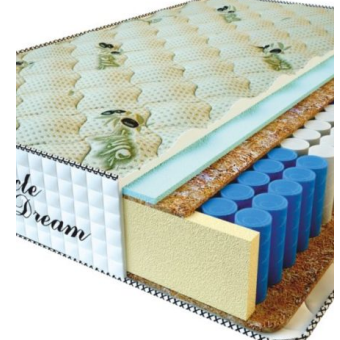

MATTRESS RELAX AMERICANO (190 CM * 90 CM * 28 CM)

Anatomical mattress Relax Americano

Price: \$ 177

[Bedroom furniture, Furniture, Mattresses](#)

Height (cm) / Высота (см): 28
Length (cm) / Длина (см): 190
Width (cm) / Ширина (см): 90
Weight (kg) / Вес (кг): 17

MATTRESS PREMIUM LUX (200 CM * 90 CM * 25 CM)

Anatomical mattress Premium Lux

Price: \$ 141

[Bedroom furniture, Furniture, Mattresses](#)

Height (cm) / Высота (см): 25
Length (cm) / Длина (см): 200
Width (cm) / Ширина (см): 90
Weight (kg) / Вес (кг): 18