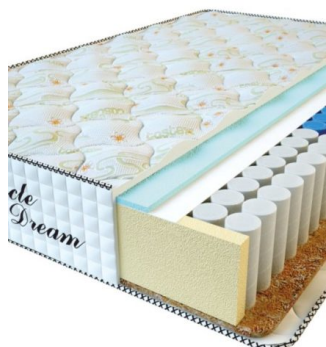

MATTRESS PREMIUM AIR TOUCH (190 CM * 90 CM * 28 CM)

Anatomical mattress Premium Air Touch

Price: \$ 194
[Bedroom furniture, Furniture, Mattresses](#)
Height (cm) / Высота (см): 28
Length (cm) / Длина (см): 190
Width (cm) / Ширина (см): 90
Weight (kg) / Вес (кг): 17

MATTRESS PREMIUM (200 CM * 90 CM * 25 CM)

Anatomical mattress Premium

Price: \$ 125
[Bedroom furniture, Furniture, Mattresses](#)
Height (cm) / Высота (см): 25
Length (cm) / Длина (см): 200
Width (cm) / Ширина (см): 90
Weight (kg) / Вес (кг): 18

MATTRESS PREMIUM (200 CM * 180 CM * 25 CM)

Anatomical mattress Premium

Price: \$ 245
[Bedroom furniture, Furniture, Mattresses](#)
Height (cm) / Высота (см): 25
Length (cm) / Длина (см): 200
Width (cm) / Ширина (см): 180
Weight (kg) / Вес (кг): 36