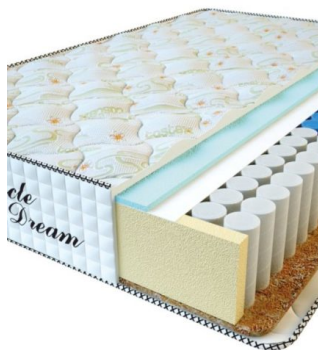

**MATTRESS PREMIUM AIR
TOUCH (200 CM * 150 CM
* 28 CM)**

Anatomical mattress Premium
Air Touch

Price: \$ 339

[Bedroom furniture, Furniture,
Mattresses](#)

Height (cm) / Высота (см): 28
Length (cm) / Длина (см): 200
Width (cm) / Ширина (см): 150
Weight (kg) / Вес (кг): 30

MATTRESS PREMIUM AIR TOUCH (200 CM * 120 CM * 28 CM)

Anatomical mattress Premium Air Touch

Price: \$ 272
[Bedroom furniture, Furniture, Mattresses](#)
 Height (cm) / Высота (см): 28
 Length (cm) / Длина (см): 200
 Width (cm) / Ширина (см): 120
 Weight (kg) / Вес (кг): 24

MATTRESS PREMIUM AIR TOUCH (190 CM * 90 CM * 28 CM)

Anatomical mattress Premium Air Touch

Price: \$ 194
[Bedroom furniture, Furniture, Mattresses](#)
 Height (cm) / Высота (см): 28
 Length (cm) / Длина (см): 190
 Width (cm) / Ширина (см): 90
 Weight (kg) / Вес (кг): 17