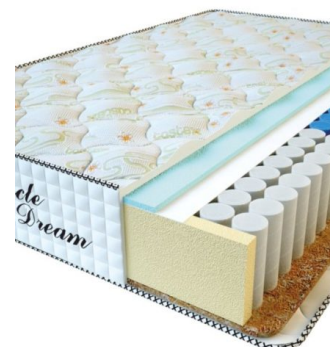

MATTRESS PREMIUM (200 CM * 160 CM * 25 CM)

Anatomical mattress Premium

Price: \$ 218
[Bedroom furniture, Furniture, Mattresses](#)
 Height (cm) / Высота (см): 25
 Length (cm) / Длина (см): 200
 Width (cm) / Ширина (см): 160
 Weight (kg) / Вес (кг): 32

MATTRESS PREMIUM (200 CM * 150 CM * 25 CM)

Anatomical mattress Premium

Price: \$ 204
[Bedroom furniture, Furniture, Mattresses](#)
 Height (cm) / Высота (см): 25
 Length (cm) / Длина (см): 200
 Width (cm) / Ширина (см): 150
 Weight (kg) / Вес (кг): 30

MATTRESS PREMIUM (200 CM * 120 CM * 25 CM)

Anatomical mattress Premium

Price: \$ 164
[Bedroom furniture, Furniture, Mattresses](#)
 Height (cm) / Высота (см): 25
 Length (cm) / Длина (см): 200
 Width (cm) / Ширина (см): 120
 Weight (kg) / Вес (кг): 24