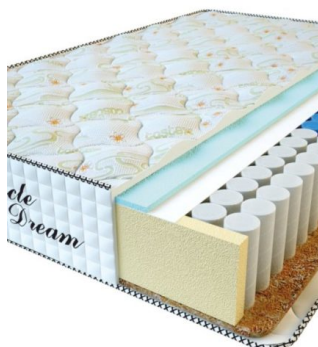

MATTRESS PREMIUM (200 CM * 160 CM * 25 CM)

Anatomical mattress Premium

Price: \$ 218
[Bedroom furniture, Furniture, Mattresses](#)
 Height (cm) / Высота (см): 25
 Length (cm) / Длина (см): 200
 Width (cm) / Ширина (см): 160
 Weight (kg) / Вес (кг): 32

MATTRESS PREMIUM (200 CM * 150 CM * 25 CM)

Anatomical mattress Premium

Price: \$ 204
[Bedroom furniture, Furniture, Mattresses](#)
 Height (cm) / Высота (см): 25
 Length (cm) / Длина (см): 200
 Width (cm) / Ширина (см): 150
 Weight (kg) / Вес (кг): 30