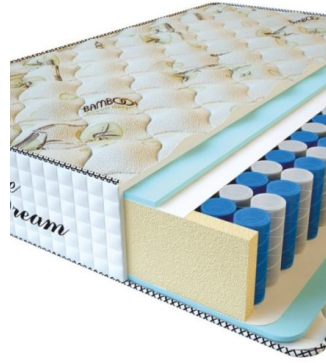

MATTRESS PREMIUM ALTERNATIVE (200 CM * 180 CM * 24 CM)

Anatomical mattress Premium Alternative

Price: \$ 234

[Bedroom furniture, Furniture, Mattresses](#)

Height (cm) / Высота (см): 24
Length (cm) / Длина (см): 200
Width (cm) / Ширина (см): 180
Weight (kg) / Вес (кг): 36

**MATTRESS PREMIUM
ALTERNATIVE (200 CM *
160 CM * 24 CM)**

Anatomical mattress Premium
Alternative

Price: \$ 208

[Bedroom furniture, Furniture,
Mattresses](#)

Height (cm) / Высота (см): 24
Length (cm) / Длина (см): 200
Width (cm) / Ширина (см): 160
Weight (kg) / Вес (кг): 32