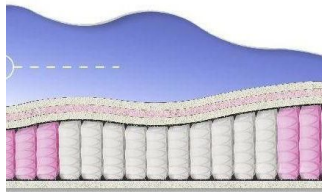

ABSOLUTE

ПРУЖИННЫЙ
МАТРАС

MATTRESS ABSOLUTE
(200 CM * 180 CM * 26 CM)

Anatomical mattress Absolute

Price: $ 263

[Bedroom furniture, Furniture, Mattresses](#)

Height (cm) / Высота (см): 26

Length (cm) / Длина (см): 200

Width (cm) / Ширина (см): 180

Weight (kg) / Вес (кг): 36