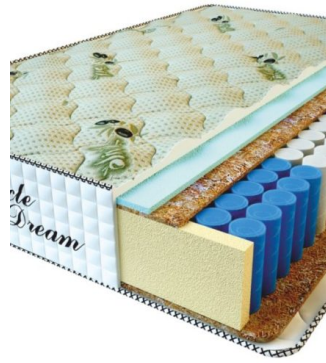

MATTRESS PREMIUM LUX (200 CM * 180 CM * 25 CM)

Anatomical mattress Premium Lux

Price: \$ 281

[Bedroom furniture, Furniture, Mattresses](#)

Height (cm) / Высота (см): 25
Length (cm) / Длина (см): 200
Width (cm) / Ширина (см): 180
Weight (kg) / Вес (кг): 36

MATTRESS PREMIUM LUX (200 CM * 160 CM * 25 CM)

Anatomical mattress Premium Lux

Price: \$ 250
[Bedroom furniture, Furniture, Mattresses](#)
Height (cm) / Высота (см): 25
Length (cm) / Длина (см): 200
Width (cm) / Ширина (см): 160
Weight (kg) / Вес (кг): 32