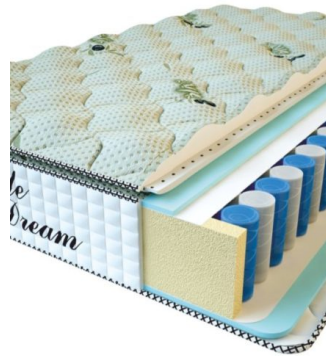

MATTRESS PREMIUM LIFE (200 CM * 180 CM * 27 CM)

Anatomical mattress Premium Life

Price: $ 389
[Bedroom furniture, Furniture, Mattresses](#)
Height (cm) / Высота (см): 27
Length (cm) / Длина (см): 200
Width (cm) / Ширина (см): 180
Weight (kg) / Вес (кг): 36