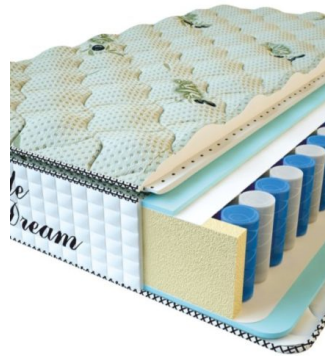

MATTRESS PREMIUM LIFE (200 CM * 160 CM * 27 CM)

Anatomical mattress Premium Life

Price: $ 346
[Bedroom furniture, Furniture, Mattresses](#)
Height (cm) / Высота (см): 27
Length (cm) / Длина (см): 200
Width (cm) / Ширина (см): 160
Weight (kg) / Вес (кг): 32