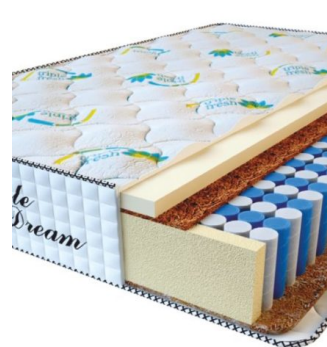

MATTRESS RELAX MEMORY (200 CM * 180 CM * 30 CM)

Anatomical mattress Relax Americano

Price: $ 407

[Bedroom furniture, Furniture, Mattresses](#)

Height (cm) / Высота (см): 30
Length (cm) / Длина (см): 200
Width (cm) / Ширина (см): 180
Weight (kg) / Вес (кг): 36