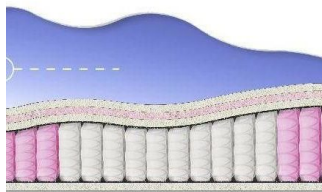

ABSOLUTE

ПРУЖИННЫЙ
МАТРАС

MATTRESS ABSOLUTE
(190 CM * 90 CM * 26 CM)

Anatomical mattress Absolute

Price: $ 125

[Bedroom furniture, Furniture, Mattresses](#)

Height (cm) / Высота (см): 26

Length (cm) / Длина (см): 190

Width (cm) / Ширина (см): 90

Weight (kg) / Вес (кг): 17