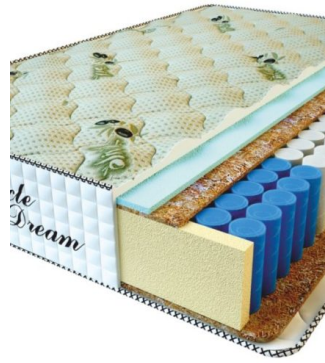

MATTRESS PREMIUM LUX (200 CM * 160 CM * 25 CM)

Anatomical mattress Premium Lux

Price: \$ 250
[Bedroom furniture, Furniture, Mattresses](#)
Height (cm) / Высота (см): 25
Length (cm) / Длина (см): 200
Width (cm) / Ширина (см): 160
Weight (kg) / Вес (кг): 32

MATTRESS PREMIUM LUX (200 CM * 150 CM * 25 CM)

Anatomical mattress Premium Lux

Price: \$ 234
[Bedroom furniture, Furniture, Mattresses](#)
Height (cm) / Высота (см): 25
Length (cm) / Длина (см): 200
Width (cm) / Ширина (см): 150
Weight (kg) / Вес (кг): 30