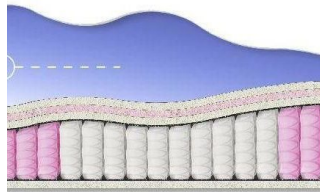

ABSOLUTE

ПРУЖИННЫЙ
МАТРАС

MATTRESS ABSOLUTE
(200 CM * 160 CM * 26 CM)

Anatomical mattress Absolute

Price: $ 234

[Bedroom furniture, Furniture, Mattresses](#)

Height (cm) / Высота (см): 26

Length (cm) / Длина (см): 200

Width (cm) / Ширина (см): 160

Weight (kg) / Вес (кг): 32