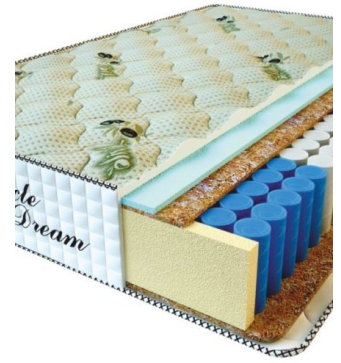

MATTRESS PREMIUM LUX (190 CM * 90 CM * 25 CM)

Anatomical mattress Premium Lux

Price: $ 134
[Bedroom furniture, Furniture, Mattresses](#)
Height (cm) / Высота (см): 25
Length (cm) / Длина (см): 190
Width (cm) / Ширина (см): 90
Weight (kg) / Вес (кг): 17