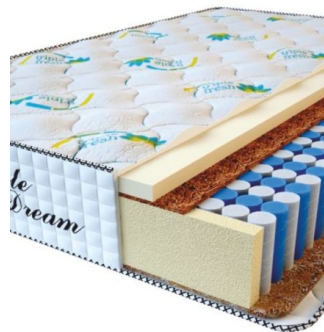

MATTRESS RELAX MEMORY (200 CM * 150 CM * 30 CM)

Anatomical mattress Relax Americano

Price: $ 339

[Bedroom furniture, Furniture, Mattresses](#)

Height (cm) / Высота (см): 30
Length (cm) / Длина (см): 200
Width (cm) / Ширина (см): 150
Weight (kg) / Вес (кг): 30