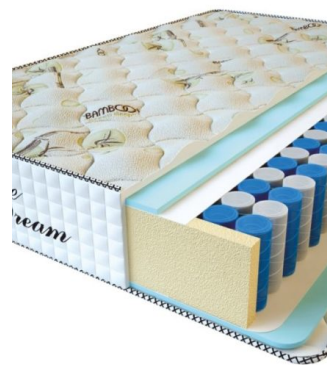

MATTRESS PREMIUM ALTERNATIVE (200 CM * 150 CM * 24 CM)

Anatomical mattress Premium Alternative

Price: \$ 195
[Bedroom furniture, Furniture, Mattresses](#)
Height (cm) / Высота (см): 24
Length (cm) / Длина (см): 200
Width (cm) / Ширина (см): 150
Weight (kg) / Вес (кг): 30

MATTRESS PREMIUM ALTERNATIVE (200 CM * 120 CM * 24 CM)

Anatomical mattress Premium Alternative

Price: \$ 156
[Bedroom furniture, Furniture, Mattresses](#)
Height (cm) / Высота (см): 24
Length (cm) / Длина (см): 200
Width (cm) / Ширина (см): 120
Weight (kg) / Вес (кг): 24