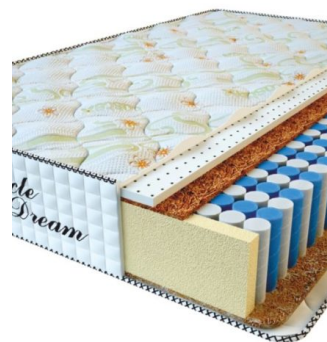

MATTRESS PREMIUM AIR TOUCH (200 CM * 180 CM * 28 CM)

Anatomical mattress Premium Air Touch

Price: \$ 407
[Bedroom furniture, Furniture, Mattresses](#)
Height (cm) / Высота (см): 28
Length (cm) / Длина (см): 200
Width (cm) / Ширина (см): 180
Weight (kg) / Вес (кг): 36

MATTRESS PREMIUM AIR TOUCH (200 CM * 160 CM * 28 CM)

Anatomical mattress Premium Air Touch

Price: \$ 362
[Bedroom furniture, Furniture, Mattresses](#)
Height (cm) / Высота (см): 28
Length (cm) / Длина (см): 200
Width (cm) / Ширина (см): 160
Weight (kg) / Вес (кг): 32