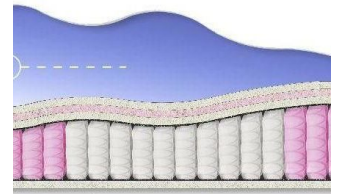

MATTRESS ABSOLUTE (200 CM * 150 CM * 26 CM)

Anatomical mattress Absolute

Price: \$ 219

[Bedroom furniture, Furniture, Mattresses](#)

Height (cm) / Высота (см): 26

Length (cm) / Длина (см): 200

Width (cm) / Ширина (см): 150