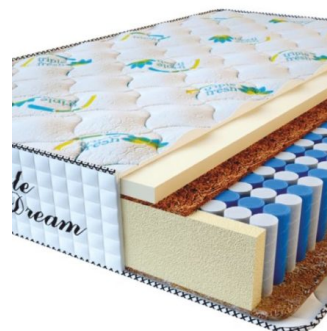

MATTRESS RELAX MEMORY (190 CM * 90 CM * 30 CM)

Anatomical mattress Relax Americano

Price: $ 194

[Bedroom furniture, Furniture, Mattresses](#)

Height (cm) / Высота (см): 30
Length (cm) / Длина (см): 190
Width (cm) / Ширина (см): 90
Weight (kg) / Вес (кг): 17