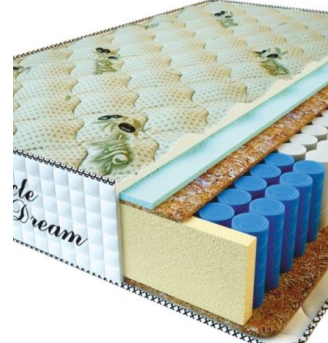

MATTRESS PREMIUM LUX (200 CM * 180 CM * 25 CM)

Anatomical mattress Premium Lux

Price: $ 281
[Bedroom furniture, Furniture, Mattresses](#)
Height (cm) / Высота (см): 25
Length (cm) / Длина (см): 200
Width (cm) / Ширина (см): 180
Weight (kg) / Вес (кг): 36