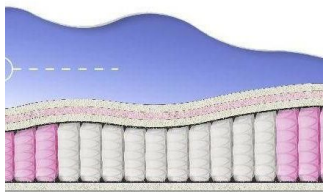

ABSOLUTE

ПРУЖИННЫЙ
МАТРАС

MATTRESS ABSOLUTE
(200 CM * 120 CM * 26 CM)

Anatomical mattress Absolute

Price: $ 176

[Bedroom furniture, Furniture, Mattresses](#)

Height (cm) / Высота (см): 26

Length (cm) / Длина (см): 200

Width (cm) / Ширина (см): 120

Weight (kg) / Вес (кг): 24