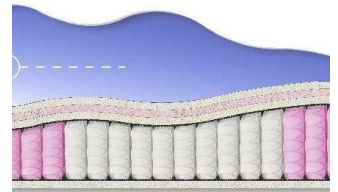

ABSOLUTE

ПРУЖИННЫЙ
МАТРАС

MATTRESS ABSOLUTE
(200 CM * 150 CM * 26 CM)

Anatomical mattress Absolute

Price: $ 219

[Bedroom furniture, Furniture, Mattresses](#)

Height (cm) / Высота (см): 26

Length (cm) / Длина (см): 200

Width (cm) / Ширина (см): 150

Weight (kg) / Вес (кг): 30