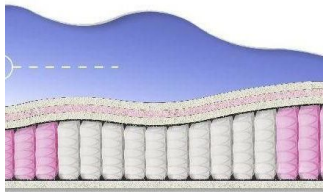

ABSOLUTE

ПРУЖИННЫЙ
МАТРАС

MATTRESS ABSOLUTE
(200 CM * 90 CM * 26 CM)

Anatomical mattress Absolute

Price: $ 132

[Bedroom furniture, Furniture, Mattresses](#)

Height (cm) / Высота (см): 26

Length (cm) / Длина (см): 200

Width (cm) / Ширина (см): 90

Weight (kg) / Вес (кг): 18