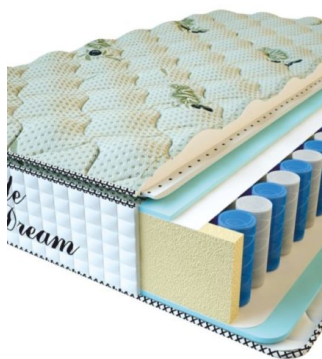

MATTRESS PREMIUM LIFE (200 CM * 160 CM * 27 CM)

Anatomical mattress Premium Life

Price: $ 346
[Bedroom furniture, Furniture, Mattresses](#)
Height (cm) / Высота (см): 27
Length (cm) / Длина (см): 200
Width (cm) / Ширина (см): 160
Weight (kg) / Вес (кг): 32