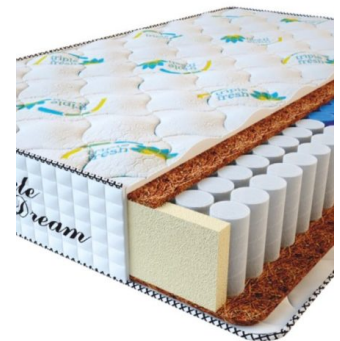

**MATTRESS PREMIUM
KOKOS (190 CM * 90 CM *
28 CM)**

Anatomical mattress Premium
Kokos

Price: $ 160

[Bedroom furniture, Furniture,
Mattresses](#)

Height (cm) / Высота (см): 28
Length (cm) / Длина (см): 190
Width (cm) / Ширина (см): 90
Weight (kg) / Вес (кг): 17