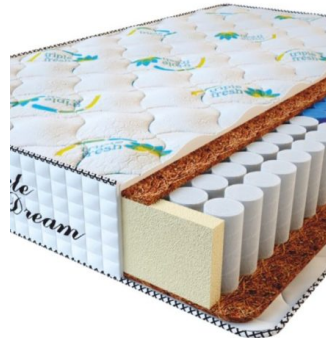

**MATTRESS PREMIUM  
KOKOS (200 CM \* 180 CM  
\* 28 CM)**

Anatomical mattress Premium  
Kokos

**Price:** \$ 335

[Bedroom furniture, Furniture,  
Mattresses](#)

**Height (cm) / Высота (см):** 28  
**Length (cm) / Длина (см):** 200  
**Width (cm) / Ширина (см):** 180  
**Weight (kg) / Вес (кг):** 36

**MATTRESS PREMIUM  
KOKOS (200 CM \* 160 CM  
\* 28 CM)**

Anatomical mattress Premium  
Kokos

**Price:** \$ 298

[Bedroom furniture, Furniture,  
Mattresses](#)

**Height (cm) / Высота (см):** 28  
**Length (cm) / Длина (см):** 200  
**Width (cm) / Ширина (см):** 160  
**Weight (kg) / Вес (кг):** 32