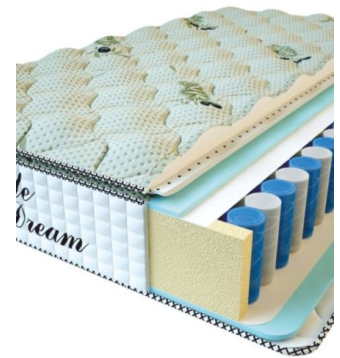

**Price:** \$ 346

[Bedroom furniture, Furniture,  
Mattresses](#)

**Height (cm) / Высота (см):** 27

**Length (cm) / Длина (см):** 200

**Width (cm) / Ширина (см):** 160

**Weight (kg) / Вес (кг):** 32

**MATTRESS PREMIUM  
LIFE (200 CM \* 150 CM \*  
27 CM)**