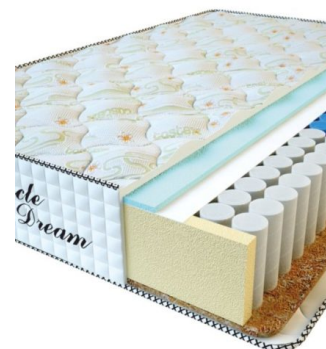

MATTRESS PREMIUM (190 CM * 90 CM * 25 CM)

Anatomical mattress Premium

Price: $ 117
[Bedroom furniture, Furniture, Mattresses](#)
Height (cm) / Высота (см): 25
Length (cm) / Длина (см): 190
Width (cm) / Ширина (см): 90
Weight (kg) / Вес (кг): 17