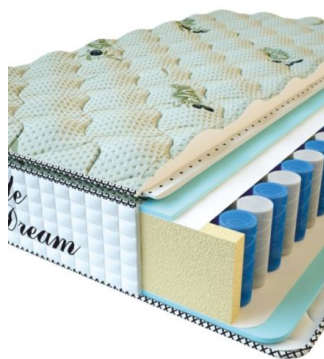

MATTRESS PREMIUM LIFE (200 CM * 180 CM * 27 CM)

Anatomical mattress Premium Life

Price: $ 389
[Bedroom furniture, Furniture, Mattresses](#)
Height (cm) / Высота (см): 27
Length (cm) / Длина (см): 200
Width (cm) / Ширина (см): 180
Weight (kg) / Вес (кг): 36