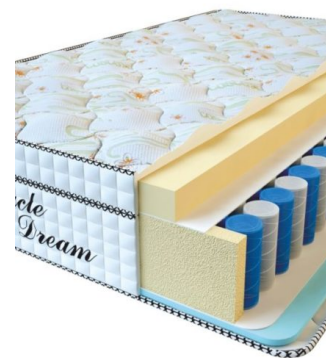

**MATTRESS VISCO  
SPRING (200 CM \* 150 CM  
\* 30 CM)**

Anatomical mattress Visco  
Spring

**Price:** \$ 369

[Bedroom furniture, Furniture,  
Mattresses](#)

**Height (cm) / Высота (см):** 30

**Length (cm) / Длина (см):** 200