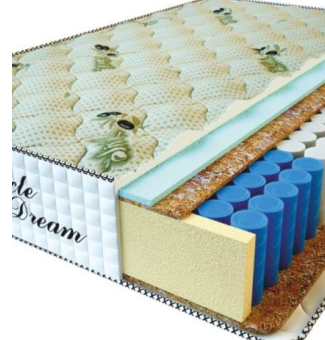

MATTRESS PREMIUM LUX (200 CM * 180 CM * 25 CM)

Anatomical mattress Premium Lux

Price: $ 281
[Bedroom furniture, Furniture, Mattresses](#)
Height (cm) / Высота (см): 25
Length (cm) / Длина (см): 200
Width (cm) / Ширина (см): 180
Weight (kg) / Вес (кг): 36