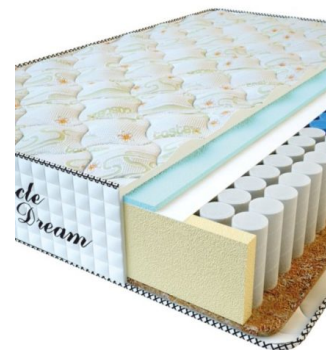

**MATTRESS PREMIUM AIR TOUCH (190 CM \* 90 CM \* 28 CM)**

Anatomical mattress Premium Air Touch

Price: \$ 194  
[Bedroom furniture, Furniture, Mattresses](#)  
 Height (cm) / Высота (см): 28  
 Length (cm) / Длина (см): 190  
 Width (cm) / Ширина (см): 90  
 Weight (kg) / Вес (кг): 17

**MATTRESS PREMIUM (200 CM \* 90 CM \* 25 CM)**

Anatomical mattress Premium

Price: \$ 125  
[Bedroom furniture, Furniture, Mattresses](#)  
 Height (cm) / Высота (см): 25  
 Length (cm) / Длина (см): 200  
 Width (cm) / Ширина (см): 90  
 Weight (kg) / Вес (кг): 18