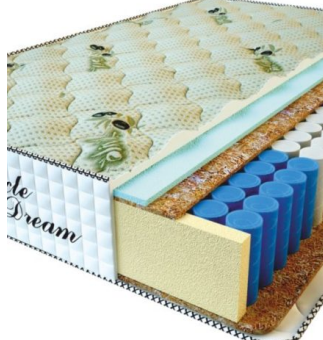

MATTRESS PREMIUM LUX (200 CM * 90 CM * 25 CM)

Anatomical mattress Premium Lux

Price: $ 141
[Bedroom furniture, Furniture, Mattresses](#)
Height (cm) / Высота (см): 25
Length (cm) / Длина (см): 200
Width (cm) / Ширина (см): 90
Weight (kg) / Вес (кг): 18