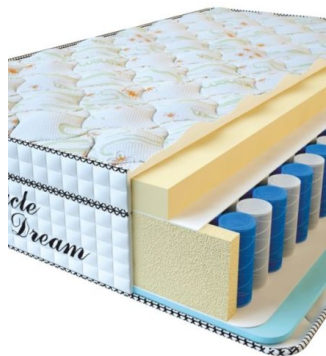

Anatomical mattress Visco Spring

Price: \$ 296

[Bedroom furniture, Furniture, Mattresses](#)

Height (cm) / Высота (см): 30

Length (cm) / Длина (см): 200

Width (cm) / Ширина (см): 120

Weight (kg) / Вес (кг): 24

**MATTRESS VISCO SPRING (190 CM \* 90 CM \* 30 CM)**

Anatomical mattress Visco Spring

Price: \$ 211

[Bedroom furniture, Furniture, Mattresses](#)

Height (cm) / Высота (см): 30

Length (cm) / Длина (см): 190