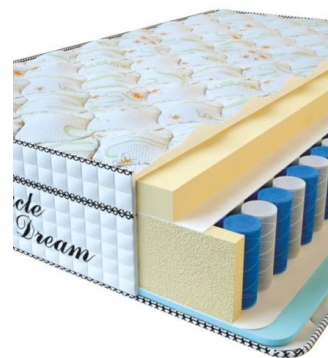

## FURNITURE

**MATTRESS VISCO SPRING (200 CM \* 90 CM \* 30 CM)**

Anatomical mattress Visco Spring

Price: \$ 222

[Bedroom furniture, Furniture, Mattresses](#)

Height (cm) / Высота (см): 30

Length (cm) / Длина (см): 200

Width (cm) / Ширина (см): 90

Weight (kg) / Вес (кг): 18

**MATTRESS VISCO SPRING (200 CM \* 180 CM \* 30 CM)**

Anatomical mattress Visco Spring

Price: \$ 443

[Bedroom furniture, Furniture, Mattresses](#)

Height (cm) / Высота (см): 30

Length (cm) / Длина (см): 200

Width (cm) / Ширина (см): 180

Weight (kg) / Вес (кг): 36

**MATTRESS VISCO SPRING (200 CM \* 160 CM \* 30 CM)**

Anatomical mattress Visco Spring

Price: \$ 394

[Bedroom furniture, Furniture, Mattresses](#)

Height (cm) / Высота (см): 30

Length (cm) / Длина (см): 200

Width (cm) / Ширина (см): 160

Weight (kg) / Вес (кг): 32

**MATTRESS VISCO SPRING (200 CM \* 150 CM \* 30 CM)**

Anatomical mattress Visco Spring

Price: \$ 369