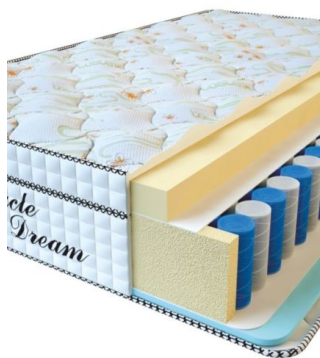

## FURNITURE

**MATTRESS VISCO SPRING (200 CM \* 90 CM \* 30 CM)**

Anatomical mattress Visco Spring

Price: \$ 222

[Bedroom furniture, Furniture, Mattresses](#)

Height (cm) / Высота (см): 30

Length (cm) / Длина (см): 200

Width (cm) / Ширина (см): 90

Weight (kg) / Вес (кг): 18

**MATTRESS VISCO SPRING (200 CM \* 180 CM \* 30 CM)**

Anatomical mattress Visco Spring

Price: \$ 443

[Bedroom furniture, Furniture, Mattresses](#)

Height (cm) / Высота (см): 30

Length (cm) / Длина (см): 200

Width (cm) / Ширина (см): 180

Weight (kg) / Вес (кг): 36

**MATTRESS VISCO SPRING (200 CM \* 160 CM \* 30 CM)**

Anatomical mattress Visco Spring

Price: \$ 394

[Bedroom furniture, Furniture, Mattresses](#)