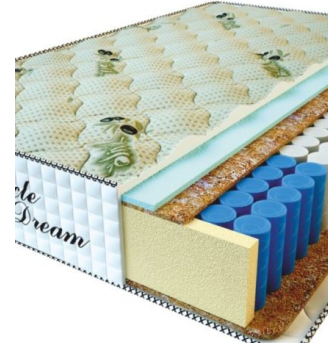

**Price:** \$ 141

[Bedroom furniture, Furniture, Mattresses](#)

**Height (cm) / Высота (см):** 25

**Length (cm) / Длина (см):** 200

**Width (cm) / Ширина (см):** 90

**Weight (kg) / Вес (кг):** 18

**MATTRESS PREMIUM LUX (200 CM \* 180 CM \* 25 CM)**