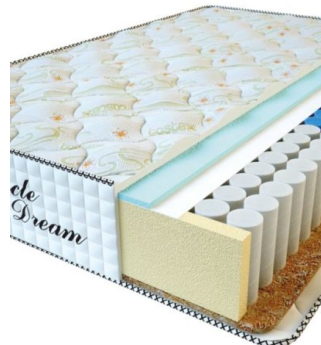

**MATTRESS PREMIUM (200 CM \* 160 CM \* 25 CM)**

Anatomical mattress Premium

Price: \$ 218  
[Bedroom furniture, Furniture, Mattresses](#)  
 Height (cm) / Высота (см): 25  
 Length (cm) / Длина (см): 200  
 Width (cm) / Ширина (см): 160  
 Weight (kg) / Вес (кг): 32

**MATTRESS PREMIUM (200 CM \* 150 CM \* 25 CM)**

Anatomical mattress Premium

Price: \$ 204  
[Bedroom furniture, Furniture, Mattresses](#)  
 Height (cm) / Высота (см): 25  
 Length (cm) / Длина (см): 200  
 Width (cm) / Ширина (см): 150  
 Weight (kg) / Вес (кг): 30