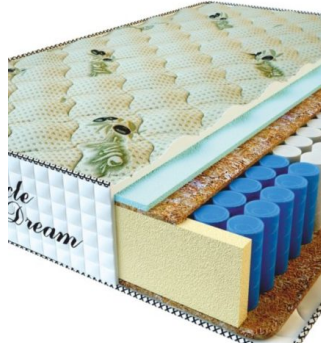

MATTRESS PREMIUM LUX (200 CM * 90 CM * 25 CM)

Anatomical mattress Premium Lux

Price: $ 141

[Bedroom furniture, Furniture, Mattresses](#)

Height (cm) / Высота (см): 25

Length (cm) / Длина (см): 200

Width (cm) / Ширина (см): 90

Weight (kg) / Вес (кг): 18