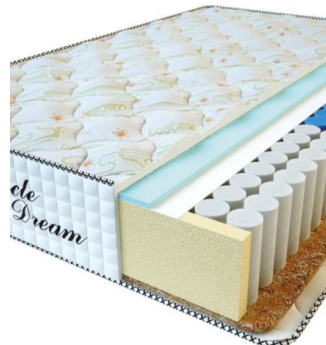

**MATTRESS PREMIUM (200 CM \* 180 CM \* 25 CM)**

Anatomical mattress Premium

Price: \$ 245  
[Bedroom furniture, Furniture, Mattresses](#)  
 Height (cm) / Высота (см): 25  
 Length (cm) / Длина (см): 200  
 Width (cm) / Ширина (см): 180  
 Weight (kg) / Вес (кг): 36

**MATTRESS PREMIUM (200 CM \* 160 CM \* 25 CM)**

Anatomical mattress Premium

Price: \$ 218  
[Bedroom furniture, Furniture, Mattresses](#)  
 Height (cm) / Высота (см): 25  
 Length (cm) / Длина (см): 200  
 Width (cm) / Ширина (см): 160  
 Weight (kg) / Вес (кг): 32