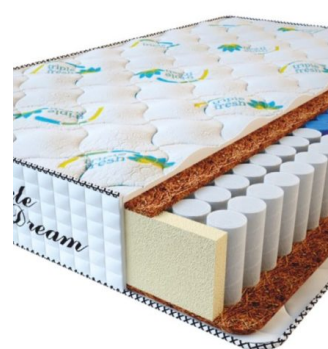

MATTRESS PREMIUM LIFE (190 CM * 90 CM * 27 CM)

Anatomical mattress Premium Life

Price: \$ 185
[Bedroom furniture, Furniture, Mattresses](#)
Height (cm) / Высота (см): 27
Length (cm) / Длина (см): 190
Width (cm) / Ширина (см): 90
Weight (kg) / Вес (кг): 17

MATTRESS PREMIUM KOKOS (200 CM * 90 CM * 28 CM)

Anatomical mattress Premium Kokos

Price: \$ 168
[Bedroom furniture, Furniture, Mattresses](#)
Height (cm) / Высота (см): 28
Length (cm) / Длина (см): 200
Width (cm) / Ширина (см): 90
Weight (kg) / Вес (кг): 18