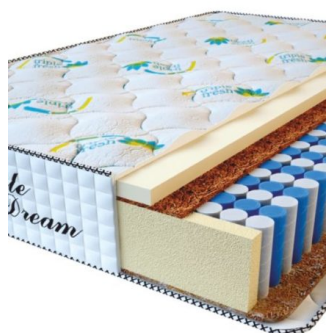

MATTRESS RELAX MEMORY (200 CM * 150 CM * 30 CM)

Anatomical mattress Relax Americano

Price: $ 339
[Bedroom furniture, Furniture, Mattresses](#)
Height (cm) / Высота (см): 30
Length (cm) / Длина (см): 200
Width (cm) / Ширина (см): 150
Weight (kg) / Вес (кг): 30