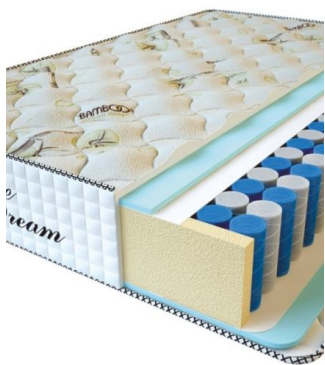

MATTRESS PREMIUM ALTERNATIVE (200 CM * 150 CM * 24 CM)

Anatomical mattress Premium Alternative

Price: $ 195

[Bedroom furniture, Furniture, Mattresses](#)

Height (cm) / Высота (см): 24

Length (cm) / Длина (см): 200

Width (cm) / Ширина (см): 150

Weight (kg) / Вес (кг): 30