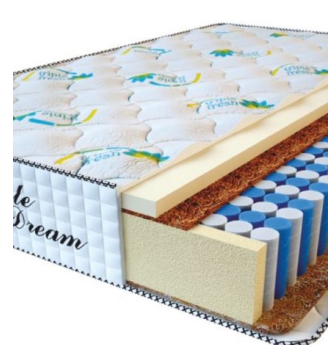

MATTRESS RELAX MEMORY (200 CM * 180 CM * 30 CM)

Anatomical mattress Relax Americano

Price: $ 407
[Bedroom furniture, Furniture, Mattresses](#)
Height (cm) / Высота (см): 30
Length (cm) / Длина (см): 200
Width (cm) / Ширина (см): 180
Weight (kg) / Вес (кг): 36