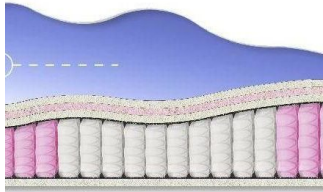

ABSOLUTE

ПРУЖИННЫЙ
МАТРАС

MATTRESS ABSOLUTE
(200 CM * 90 CM * 26 CM)

Anatomical mattress Absolute

Price: $ 132

[Bedroom furniture, Furniture, Mattresses](#)

Height (cm) / Высота (см): 26

Length (cm) / Длина (см): 200

Width (cm) / Ширина (см): 90

Weight (kg) / Вес (кг): 18