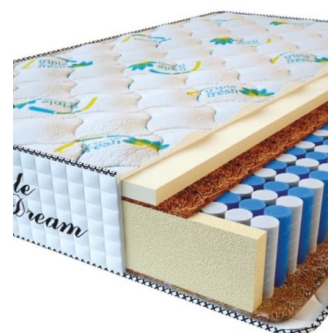

MATTRESS RELAX MEMORY (190 CM * 90 CM * 30 CM)

Anatomical mattress Relax Americano

Price: $ 194
[Bedroom furniture, Furniture, Mattresses](#)
Height (cm) / Высота (см): 30
Length (cm) / Длина (см): 190
Width (cm) / Ширина (см): 90
Weight (kg) / Вес (кг): 17