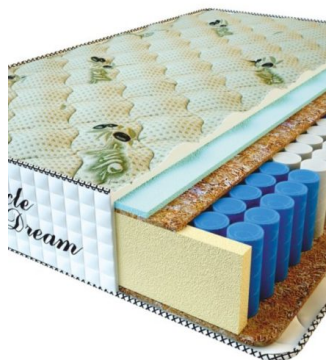

MATTRESS PREMIUM LUX (200 CM * 160 CM * 25 CM)

Anatomical mattress Premium Lux

Price: $ 250
[Bedroom furniture, Furniture, Mattresses](#)
Height (cm) / Высота (см): 25
Length (cm) / Длина (см): 200
Width (cm) / Ширина (см): 160
Weight (kg) / Вес (кг): 32