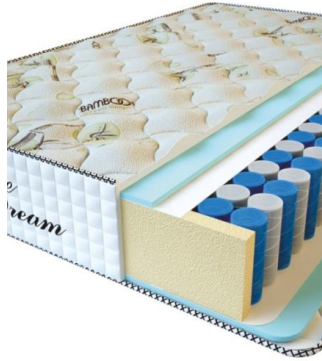

MATTRESS PREMIUM ALTERNATIVE (200 CM * 90 CM * 24 CM)

Anatomical mattress Premium Alternative

Price: $ 117

[Bedroom furniture, Furniture, Mattresses](#)

Height (cm) / Высота (см): 24
Length (cm) / Длина (см): 200
Width (cm) / Ширина (см): 90
Weight (kg) / Вес (кг): 18