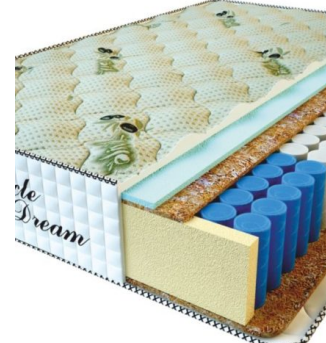

MATTRESS PREMIUM LUX (200 CM * 180 CM * 25 CM)

Anatomical mattress Premium Lux

Price: $ 281

[Bedroom furniture, Furniture, Mattresses](#)

Height (cm) / Высота (см): 25

Length (cm) / Длина (см): 200

Width (cm) / Ширина (см): 180

Weight (kg) / Вес (кг): 36