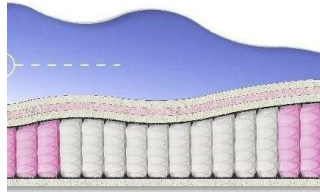

Height (cm) / Высота (см): 26

Length (cm) / Длина (см): 200

Width (cm) / Ширина (см): 180

Weight (kg) / Вес (кг): 36

ABSOLUTE

ПРУЖИННЫЙ
МАТРАС

MATTRESS ABSOLUTE
(200 CM * 160 CM * 26 CM)

Anatomical mattress Absolute