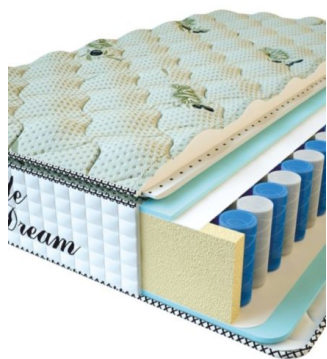

MATTRESS PREMIUM LIFE (200 CM * 90 CM * 27 CM)

Anatomical mattress Premium Life

Price: $ 195
[Bedroom furniture, Furniture, Mattresses](#)
Height (cm) / Высота (см): 27
Length (cm) / Длина (см): 200
Width (cm) / Ширина (см): 90
Weight (kg) / Вес (кг): 18