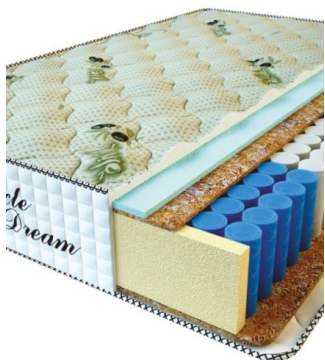

Height (cm) / Высота (см): 25

Length (cm) / Длина (см): 200

Width (cm) / Ширина (см): 180

Weight (kg) / Вес (кг): 36

MATTRESS PREMIUM LUX (200 CM * 160 CM * 25 CM)

Anatomical mattress Premium Lux

Price: \$ 250
[Bedroom furniture, Furniture, Mattresses](#)
Height (cm) / Высота (см): 25
Length (cm) / Длина (см): 200
Width (cm) / Ширина (см): 160
Weight (kg) / Вес (кг): 32