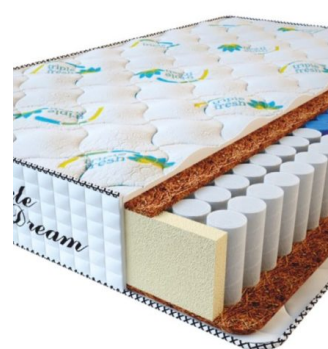

MATTRESS PREMIUM KOKOS (200 CM * 180 CM * 28 CM)

Anatomical mattress Premium Kokos

Price: $ 335
[Bedroom furniture, Furniture, Mattresses](#)
Height (cm) / Высота (см): 28
Length (cm) / Длина (см): 200
Width (cm) / Ширина (см): 180
Weight (kg) / Вес (кг): 36