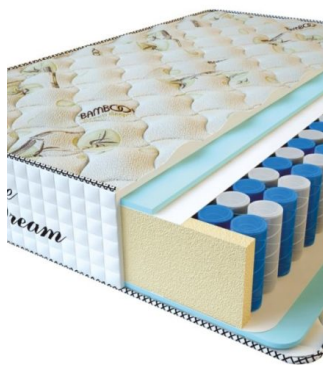

MATTRESS PREMIUM ALTERNATIVE (200 CM * 120 CM * 24 CM)

Anatomical mattress Premium Alternative

Price: $ 156

[Bedroom furniture, Furniture, Mattresses](#)

Height (cm) / Высота (см): 24

Length (cm) / Длина (см): 200

Width (cm) / Ширина (см): 120

Weight (kg) / Вес (кг): 24