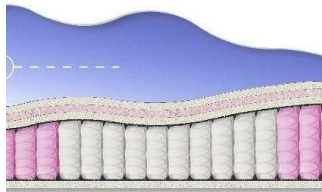

ABSOLUTE

ПРУЖИННЫЙ
МАТРАС

MATTRESS ABSOLUTE
(190 CM * 90 CM * 26 CM)

Anatomical mattress Absolute

Price: $ 125

[Bedroom furniture, Furniture, Mattresses](#)

Height (cm) / Высота (см): 26

Length (cm) / Длина (см): 190

Width (cm) / Ширина (см): 90

Weight (kg) / Вес (кг): 17