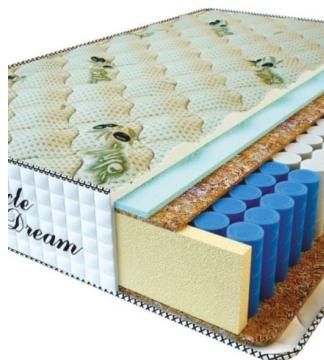

Height (cm) / Высота (см): 25

Length (cm) / Длина (см): 200

Width (cm) / Ширина (см): 180

Weight (kg) / Вес (кг): 36

MATTRESS PREMIUM LUX (200 CM * 160 CM * 25 CM)

Anatomical mattress Premium Lux

Price: \$ 250
[Bedroom furniture, Furniture, Mattresses](#)
Height (cm) / Высота (см): 25
Length (cm) / Длина (см): 200
Width (cm) / Ширина (см): 160
Weight (kg) / Вес (кг): 32