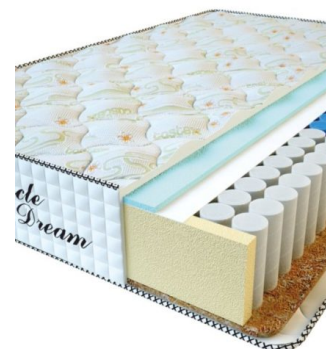

MATTRESS PREMIUM (200 CM * 160 CM * 25 CM)

Anatomical mattress Premium

Price: \$ 218
[Bedroom furniture, Furniture, Mattresses](#)
 Height (cm) / Высота (см): 25
 Length (cm) / Длина (см): 200
 Width (cm) / Ширина (см): 160
 Weight (kg) / Вес (кг): 32

MATTRESS PREMIUM (200 CM * 150 CM * 25 CM)

Anatomical mattress Premium

Price: \$ 204
[Bedroom furniture, Furniture, Mattresses](#)
 Height (cm) / Высота (см): 25
 Length (cm) / Длина (см): 200
 Width (cm) / Ширина (см): 150
 Weight (kg) / Вес (кг): 30

MATTRESS PREMIUM (200 CM * 120 CM * 25 CM)

Anatomical mattress Premium

Price: \$ 164
[Bedroom furniture, Furniture, Mattresses](#)
 Height (cm) / Высота (см): 25
 Length (cm) / Длина (см): 200
 Width (cm) / Ширина (см): 120
 Weight (kg) / Вес (кг): 24