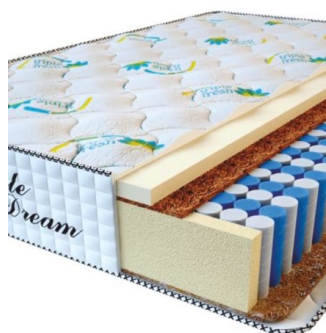

MATTRESS RELAX MEMORY (200 CM * 160 CM * 30 CM)

Anatomical mattress Relax Americano

Price: $ 362
[Bedroom furniture, Furniture, Mattresses](#)
Height (cm) / Высота (см): 30
Length (cm) / Длина (см): 200
Width (cm) / Ширина (см): 160
Weight (kg) / Вес (кг): 32