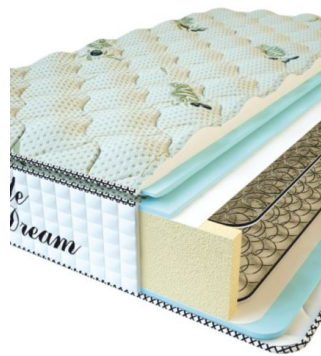

**MATTRESS COMFORT
DELICATE (200 CM * 90
CM * 27 CM)**

Orthopedic mattress Comfort
Delicate

Price: $ 126

[Bedroom furniture, Furniture,
Mattresses](#)

Height (cm) / Высота (см): 27
Length (cm) / Длина (см): 200
Width (cm) / Ширина (см): 90
Weight (kg) / Вес (кг): 18