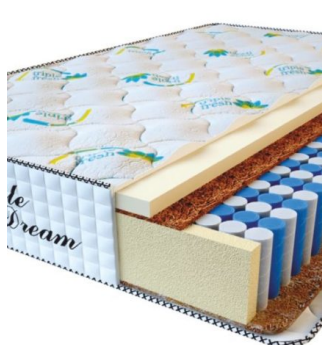

MATTRESS RELAX MEMORY (200 CM * 90 CM * 30 CM)

Anatomical mattress Relax Americano

Price: $ 204
[Bedroom furniture, Furniture, Mattresses](#)
Height (cm) / Высота (см): 30
Length (cm) / Длина (см): 200
Width (cm) / Ширина (см): 90
Weight (kg) / Вес (кг): 18