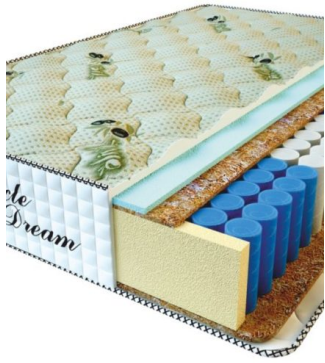

MATTRESS PREMIUM LUX (200 CM * 90 CM * 25 CM)

Anatomical mattress Premium Lux

Price: \$ 141

[Bedroom furniture, Furniture, Mattresses](#)

Height (cm) / Высота (см): 25
Length (cm) / Длина (см): 200
Width (cm) / Ширина (см): 90
Weight (kg) / Вес (кг): 18

MATTRESS PREMIUM LUX (200 CM * 180 CM * 25 CM)

Anatomical mattress Premium Lux

Price: \$ 281

[Bedroom furniture, Furniture, Mattresses](#)

Height (cm) / Высота (см): 25
Length (cm) / Длина (см): 200
Width (cm) / Ширина (см): 180
Weight (kg) / Вес (кг): 36