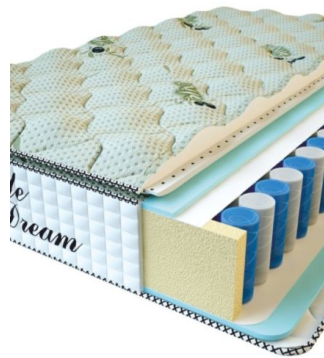

**MATTRESS PREMIUM
LIFE (200 CM * 180 CM *
27 CM)**

Anatomical mattress Premium
Life

Price: $ 389

[Bedroom furniture, Furniture,
Mattresses](#)

Height (cm) / Высота (см): 27

Length (cm) / Длина (см): 200

Width (cm) / Ширина (см): 180

Weight (kg) / Вес (кг): 36