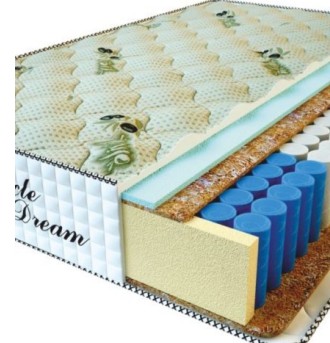

MATTRESS PREMIUM LUX (200 CM * 180 CM * 25 CM)

Anatomical mattress Premium Lux

Price: $ 281

[Bedroom furniture, Furniture, Mattresses](#)

Height (cm) / Высота (см): 25

Length (cm) / Длина (см): 200

Width (cm) / Ширина (см): 180

Weight (kg) / Вес (кг): 36