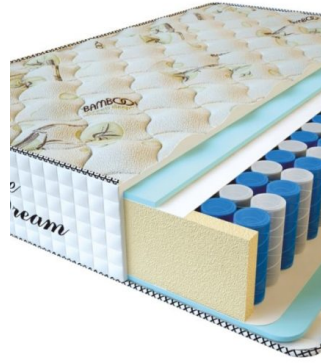

**MATTRESS PREMIUM
ALTERNATIVE (200 CM *
120 CM * 24 CM)**

Anatomical mattress Premium
Alternative

Price: $ 156

[Bedroom furniture, Furniture,
Mattresses](#)

Height (cm) / Высота (см): 24

Length (cm) / Длина (см): 200

Width (cm) / Ширина (см): 120

Weight (kg) / Вес (кг): 24