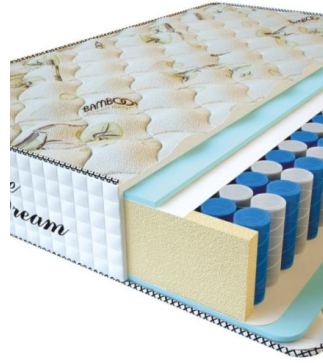

MATTRESS PREMIUM ALTERNATIVE (200 CM * 120 CM * 24 CM)

Anatomical mattress Premium Alternative

Price: $ 156

[Bedroom furniture, Furniture, Mattresses](#)

Height (cm) / Высота (см): 24
Length (cm) / Длина (см): 200
Width (cm) / Ширина (см): 120
Weight (kg) / Вес (кг): 24