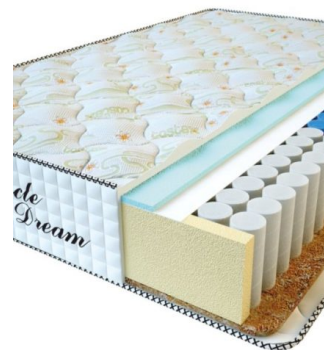

MATTRESS PREMIUM AIR TOUCH (200 CM * 120 CM * 28 CM)

Anatomical mattress Premium Air Touch

Price: \$ 272
[Bedroom furniture, Furniture, Mattresses](#)
Height (cm) / Высота (см): 28
Length (cm) / Длина (см): 200
Width (cm) / Ширина (см): 120
Weight (kg) / Вес (кг): 24

MATTRESS PREMIUM AIR TOUCH (190 CM * 90 CM * 28 CM)

Anatomical mattress Premium Air Touch

Price: \$ 194
[Bedroom furniture, Furniture, Mattresses](#)
Height (cm) / Высота (см): 28
Length (cm) / Длина (см): 190
Width (cm) / Ширина (см): 90
Weight (kg) / Вес (кг): 17

MATTRESS PREMIUM (200 CM * 90 CM * 25 CM)

Anatomical mattress Premium

Price: \$ 125
[Bedroom furniture, Furniture, Mattresses](#)
Height (cm) / Высота (см): 25
Length (cm) / Длина (см): 200
Width (cm) / Ширина (см): 90
Weight (kg) / Вес (кг): 18