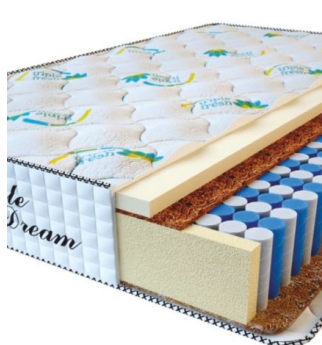

MATTRESS RELAX MEMORY (200 CM * 90 CM * 30 CM)

Anatomical mattress Relax Americano

Price: $ 204

[Bedroom furniture, Furniture, Mattresses](#)

Height (cm) / Высота (см): 30
Length (cm) / Длина (см): 200
Width (cm) / Ширина (см): 90
Weight (kg) / Вес (кг): 18