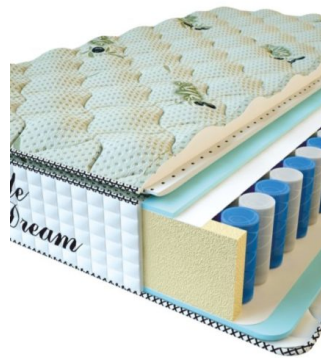

Anatomical mattress Premium
Life

Price: \$ 389

[Bedroom furniture, Furniture,
Mattresses](#)

Height (cm) / Высота (см): 27

Length (cm) / Длина (см): 200

Width (cm) / Ширина (см): 180

Weight (kg) / Вес (кг): 36

**MATTRESS PREMIUM
LIFE (200 CM * 160 CM *
27 CM)**

Anatomical mattress Premium
Life

Price: \$ 346

[Bedroom furniture, Furniture,
Mattresses](#)

Height (cm) / Высота (см): 27

Length (cm) / Длина (см): 200

Width (cm) / Ширина (см): 160