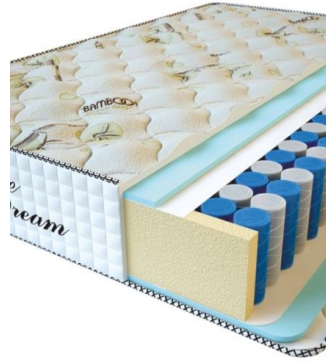

MATTRESS PREMIUM ALTERNATIVE (200 CM * 180 CM * 24 CM)

Anatomical mattress Premium Alternative

Price: \$ 234

[Bedroom furniture, Furniture, Mattresses](#)

Height (cm) / Высота (см): 24
Length (cm) / Длина (см): 200
Width (cm) / Ширина (см): 180
Weight (kg) / Вес (кг): 36

MATTRESS PREMIUM ALTERNATIVE (200 CM * 160 CM * 24 CM)

Anatomical mattress Premium Alternative

Price: \$ 208

[Bedroom furniture, Furniture, Mattresses](#)

Height (cm) / Высота (см): 24
Length (cm) / Длина (см): 200
Width (cm) / Ширина (см): 160
Weight (kg) / Вес (кг): 32