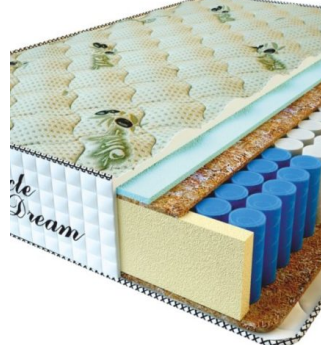

MATTRESS PREMIUM LUX (200 CM * 90 CM * 25 CM)

Anatomical mattress Premium Lux

Price: $ 141

[Bedroom furniture, Furniture, Mattresses](#)

Height (cm) / Высота (см): 25
Length (cm) / Длина (см): 200
Width (cm) / Ширина (см): 90
Weight (kg) / Вес (кг): 18