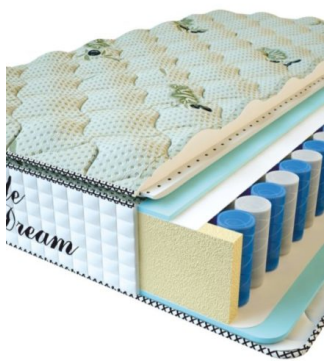

MATTRESS PREMIUM LIFE (200 CM * 180 CM * 27 CM)

Anatomical mattress Premium Life

Price: $ 389
[Bedroom furniture, Furniture, Mattresses](#)
Height (cm) / Высота (см): 27
Length (cm) / Длина (см): 200
Width (cm) / Ширина (см): 180
Weight (kg) / Вес (кг): 36