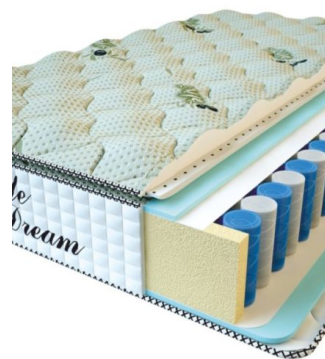

MATTRESS PREMIUM LIFE (200 CM * 150 CM * 27 CM)

Anatomical mattress Premium Life

Price: $ 324
[Bedroom furniture, Furniture, Mattresses](#)
Height (cm) / Высота (см): 27
Length (cm) / Длина (см): 200
Width (cm) / Ширина (см): 150
Weight (kg) / Вес (кг): 30