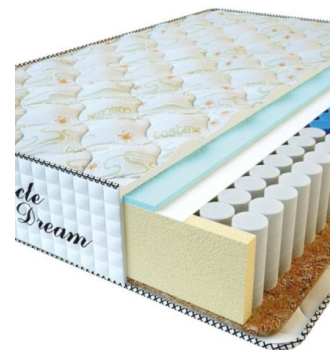

**MATTRESS PREMIUM AIR TOUCH (200 CM \* 120 CM \* 28 CM)**

Anatomical mattress Premium Air Touch

Price: \$ 272  
[Bedroom furniture, Furniture, Mattresses](#)  
 Height (cm) / Высота (см): 28  
 Length (cm) / Длина (см): 200  
 Width (cm) / Ширина (см): 120  
 Weight (kg) / Вес (кг): 24

**MATTRESS PREMIUM AIR TOUCH (190 CM \* 90 CM \* 28 CM)**

Anatomical mattress Premium Air Touch

Price: \$ 194  
[Bedroom furniture, Furniture, Mattresses](#)  
 Height (cm) / Высота (см): 28  
 Length (cm) / Длина (см): 190  
 Width (cm) / Ширина (см): 90  
 Weight (kg) / Вес (кг): 17

**MATTRESS PREMIUM (200 CM \* 90 CM \* 25 CM)**

Anatomical mattress Premium

Price: \$ 125  
[Bedroom furniture, Furniture, Mattresses](#)  
 Height (cm) / Высота (см): 25  
 Length (cm) / Длина (см): 200  
 Width (cm) / Ширина (см): 90  
 Weight (kg) / Вес (кг): 18