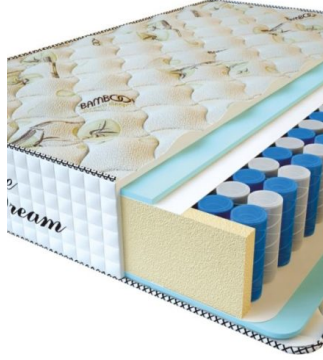

MATTRESS PREMIUM ALTERNATIVE (200 CM * 90 CM * 24 CM)

Anatomical mattress Premium Alternative

Price: $ 117
[Bedroom furniture, Furniture, Mattresses](#)
Height (cm) / Высота (см): 24
Length (cm) / Длина (см): 200
Width (cm) / Ширина (см): 90
Weight (kg) / Вес (кг): 18