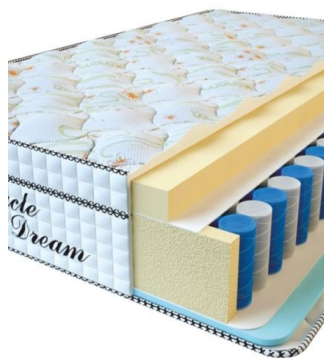

## FURNITURE

**MATTRESS VISCO  
SPRING (200 CM \* 90 CM  
\* 30 CM)**

Anatomical mattress Visco  
Spring

**Price:** \$ 222

[Bedroom furniture, Furniture,  
Mattresses](#)

**Height (cm) / Высота (см):** 30

**Length (cm) / Длина (см):** 200

**Width (cm) / Ширина (см):** 90

**Weight (kg) / Вес (кг):** 18

**MATTRESS VISCO  
SPRING (200 CM \* 180 CM  
\* 30 CM)**

Anatomical mattress Visco  
Spring

**Price:** \$ 443

[Bedroom furniture, Furniture,  
Mattresses](#)