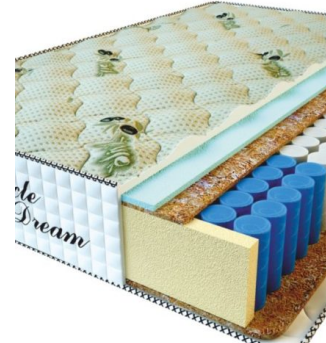

**Price:** \$ 141

[Bedroom furniture, Furniture, Mattresses](#)

**Height (cm) / Высота (см):** 25

**Length (cm) / Длина (см):** 200

**Width (cm) / Ширина (см):** 90

**Weight (kg) / Вес (кг):** 18

**MATTRESS PREMIUM LUX (200 CM \* 180 CM \* 25 CM)**