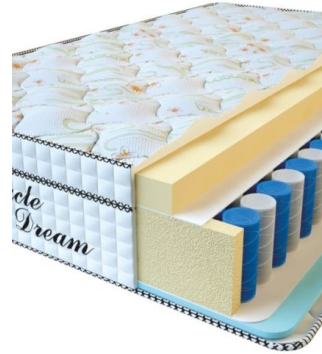

**MATTRESS VISCO
SPRING (200 CM * 160 CM
* 30 CM)**

Anatomical mattress Visco
Spring

Price: $ 394

[Bedroom furniture, Furniture,
Mattresses](#)

Height (cm) / Высота (см): 30

Length (cm) / Длина (см): 200

Width (cm) / Ширина (см): 160

Weight (kg) / Вес (кг): 32