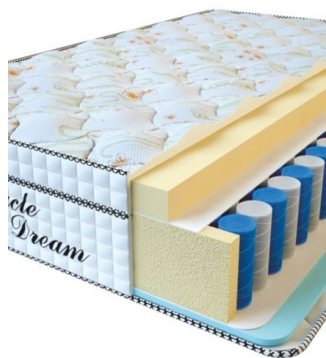

## FURNITURE

**MATTRESS VISCO  
SPRING (200 CM \* 90 CM  
\* 30 CM)**

Anatomical mattress Visco  
Spring

**Price:** \$ 222

[Bedroom furniture, Furniture,  
Mattresses](#)

**Height (cm) / Высота (см):** 30

**Length (cm) / Длина (см):** 200