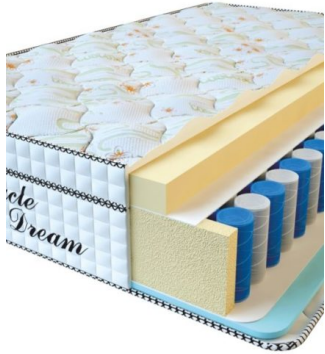

MATTRESSES

**MATTRESS VISCO
SPRING (200 CM * 90 CM
* 30 CM)**

Anatomical mattress Visco
Spring

Price: $ 222

[Bedroom furniture, Furniture,
Mattresses](#)

Height (cm) / Высота (см): 30

Length (cm) / Длина (см): 200

Width (cm) / Ширина (см): 90

Weight (kg) / Вес (кг): 18