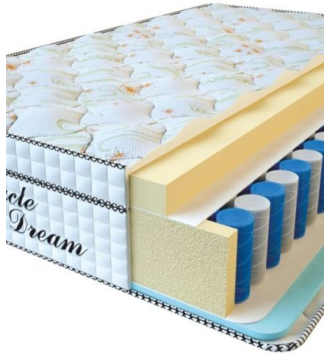

**MATTRESS VISCO
SPRING (200 CM * 120 CM
* 30 CM)**

Anatomical mattress Visco
Spring

Price: $ 296

[Bedroom furniture, Furniture,
Mattresses](#)

Height (cm) / Высота (см): 30

Length (cm) / Длина (см): 200

Width (cm) / Ширина (см): 120

Weight (kg) / Вес (кг): 24