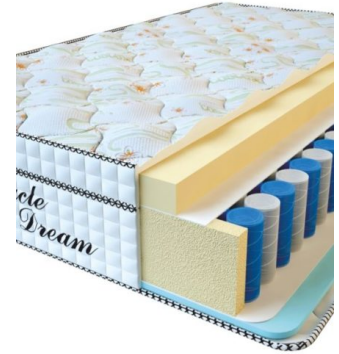

**MATTRESS VISCO  
SPRING (200 CM \* 150 CM  
\* 30 CM)**

Anatomical mattress Visco  
Spring

**Price:** \$ 369

[Bedroom furniture, Furniture,  
Mattresses](#)

**Height (cm) / Высота (см):** 30

**Length (cm) / Длина (см):** 200