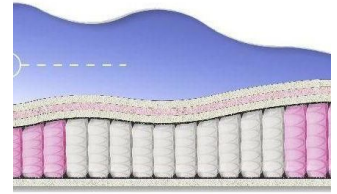

ABSOLUTE

ПРУЖИННЫЙ
МАТРАС

MATTRESS ABSOLUTE
(200 CM * 150 CM * 26 CM)

Anatomical mattress Absolute

Price: $ 219

[Bedroom furniture, Furniture, Mattresses](#)

Height (cm) / Высота (см): 26

Length (cm) / Длина (см): 200

Width (cm) / Ширина (см): 150

Weight (kg) / Вес (кг): 30