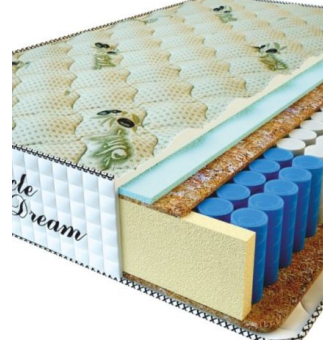

MATTRESS PREMIUM LUX (200 CM * 90 CM * 25 CM)

Anatomical mattress Premium Lux

Price: $ 141

[Bedroom furniture, Furniture, Mattresses](#)

Height (cm) / Высота (см): 25
Length (cm) / Длина (см): 200
Width (cm) / Ширина (см): 90
Weight (kg) / Вес (кг): 18