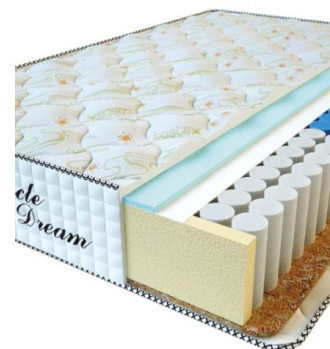

MATTRESS PREMIUM (190 CM * 90 CM * 25 CM)

Anatomical mattress Premium

Price: $ 117
[Bedroom furniture, Furniture, Mattresses](#)
Height (cm) / Высота (см): 25
Length (cm) / Длина (см): 190
Width (cm) / Ширина (см): 90
Weight (kg) / Вес (кг): 17