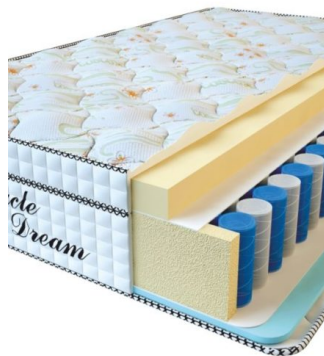

**MATTRESS VISCO  
SPRING (200 CM \* 120 CM  
\* 30 CM)**

Anatomical mattress Visco  
Spring

**Price:** \$ 296

[Bedroom furniture, Furniture,  
Mattresses](#)

**Height (cm) / Высота (см):** 30

**Length (cm) / Длина (см):** 200

**Width (cm) / Ширина (см):** 120

**Weight (kg) / Вес (кг):** 24

**MATTRESS VISCO  
SPRING (190 CM \* 90 CM  
\* 30 CM)**

Anatomical mattress Visco  
Spring

**Price:** \$ 211

[Bedroom furniture, Furniture,  
Mattresses](#)