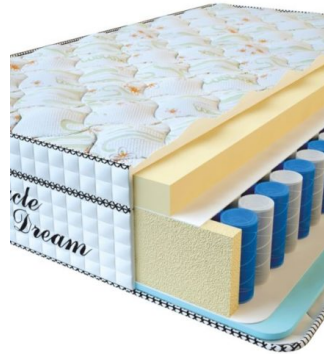

**MATTRESS VISCO
SPRING (190 CM * 90 CM
* 30 CM)**

Anatomical mattress Visco
Spring

Price: $ 211

[Bedroom furniture, Furniture,
Mattresses](#)

Height (cm) / Высота (см): 30

Length (cm) / Длина (см): 190

Width (cm) / Ширина (см): 90

Weight (kg) / Вес (кг): 17