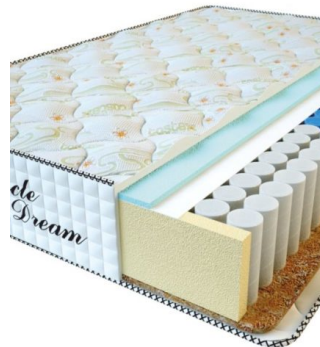

MATTRESS PREMIUM (200 CM * 120 CM * 25 CM)

Anatomical mattress Premium

Price: $ 164

[Bedroom furniture, Furniture, Mattresses](#)

Height (cm) / Высота (см): 25
Length (cm) / Длина (см): 200
Width (cm) / Ширина (см): 120
Weight (kg) / Вес (кг): 24