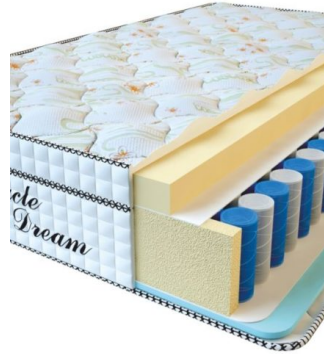

**MATTRESS VISCO
SPRING (200 CM * 180 CM
* 30 CM)**

Anatomical mattress Visco
Spring

Price: $ 443

[Bedroom furniture, Furniture,
Mattresses](#)

Height (cm) / Высота (см): 30

Length (cm) / Длина (см): 200

Width (cm) / Ширина (см): 180

Weight (kg) / Вес (кг): 36