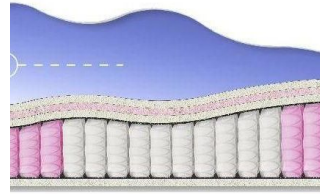

ABSOLUTE

ПРУЖИННЫЙ
МАТРАС

MATTRESS ABSOLUTE
(200 CM * 160 CM * 26 CM)

Anatomical mattress Absolute

Price: $ 234

[Bedroom furniture, Furniture, Mattresses](#)

Height (cm) / Высота (см): 26

Length (cm) / Длина (см): 200

Width (cm) / Ширина (см): 160

Weight (kg) / Вес (кг): 32