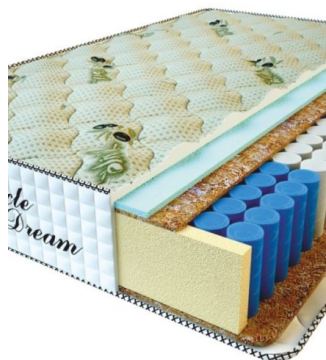

Anatomical mattress Premium Lux

**Price:** \$ 281

[Bedroom furniture, Furniture, Mattresses](#)

**Height (cm) / Высота (см):** 25

**Length (cm) / Длина (см):** 200

**Width (cm) / Ширина (см):** 180

**Weight (kg) / Вес (кг):** 36