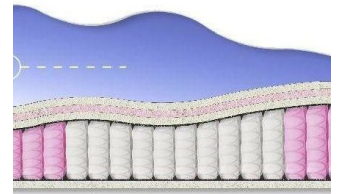

ABSOLUTE

ПРУЖИННЫЙ
МАТРАС

MATTRESS ABSOLUTE
(200 CM * 150 CM * 26 CM)

Anatomical mattress Absolute

Price: $ 219

[Bedroom furniture, Furniture, Mattresses](#)

Height (cm) / Высота (см): 26

Length (cm) / Длина (см): 200

Width (cm) / Ширина (см): 150

Weight (kg) / Вес (кг): 30