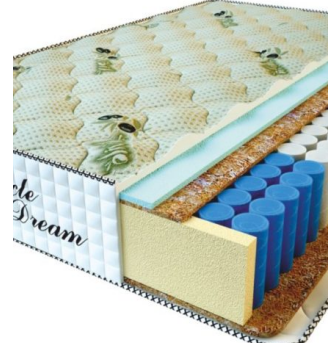

MATTRESS PREMIUM LUX (200 CM * 180 CM * 25 CM)

Anatomical mattress Premium Lux

Price: $ 281

[Bedroom furniture, Furniture, Mattresses](#)

Height (cm) / Высота (см): 25

Length (cm) / Длина (см): 200

Width (cm) / Ширина (см): 180

Weight (kg) / Вес (кг): 36