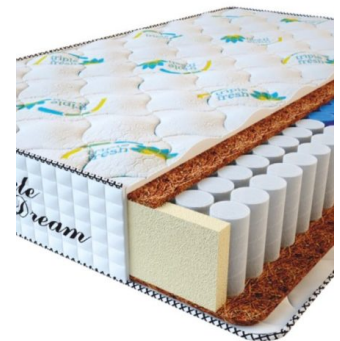

**MATTRESS PREMIUM
KOKOS (200 CM * 150 CM
* 28 CM)**

Anatomical mattress Premium
Kokos

Price: \$ 279

[Bedroom furniture, Furniture,
Mattresses](#)

Height (cm) / Высота (см): 28
Length (cm) / Длина (см): 200
Width (cm) / Ширина (см): 150
Weight (kg) / Вес (кг): 30

**MATTRESS PREMIUM
KOKOS (200 CM * 120 CM
* 28 CM)**

Anatomical mattress Premium
Kokos

Price: \$ 224

[Bedroom furniture, Furniture,
Mattresses](#)

Height (cm) / Высота (см): 28
Length (cm) / Длина (см): 200
Width (cm) / Ширина (см): 120
Weight (kg) / Вес (кг): 24