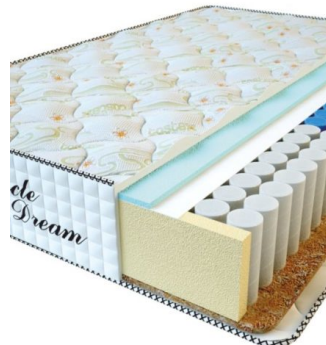

MATTRESS PREMIUM (200 CM * 90 CM * 25 CM)

Anatomical mattress Premium

Price: \$ 125

[Bedroom furniture, Furniture, Mattresses](#)

Height (cm) / Высота (см): 25
Length (cm) / Длина (см): 200
Width (cm) / Ширина (см): 90
Weight (kg) / Вес (кг): 18

MATTRESS PREMIUM (200 CM * 180 CM * 25 CM)

Anatomical mattress Premium

Price: \$ 245

[Bedroom furniture, Furniture, Mattresses](#)

Height (cm) / Высота (см): 25
Length (cm) / Длина (см): 200
Width (cm) / Ширина (см): 180
Weight (kg) / Вес (кг): 36

MATTRESS PREMIUM (200 CM * 160 CM * 25 CM)

Anatomical mattress Premium

Price: \$ 218

[Bedroom furniture, Furniture, Mattresses](#)

Height (cm) / Высота (см): 25
Length (cm) / Длина (см): 200
Width (cm) / Ширина (см): 160
Weight (kg) / Вес (кг): 32