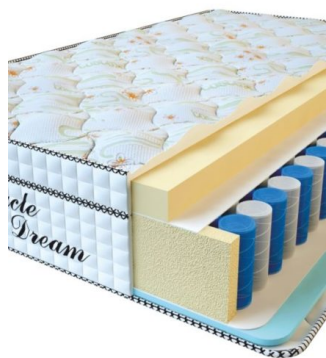

[Bedroom furniture, Furniture, Mattresses](#)

Height (cm) / Высота (см): 26

Length (cm) / Длина (см): 190

Width (cm) / Ширина (см): 90

Weight (kg) / Вес (кг): 17

MATTRESSES

**MATTRESS VISCO
SPRING (200 CM * 90 CM
* 30 CM)**