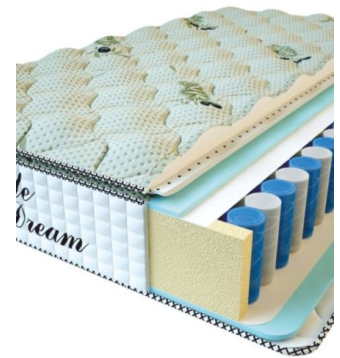

**MATTRESS PREMIUM
LIFE (200 CM * 150 CM *
27 CM)**

Anatomical mattress Premium
Life

Price: $ 324

[Bedroom furniture, Furniture,
Mattresses](#)

Height (cm) / Высота (см): 27

Length (cm) / Длина (см): 200

Width (cm) / Ширина (см): 150

Weight (kg) / Вес (кг): 30