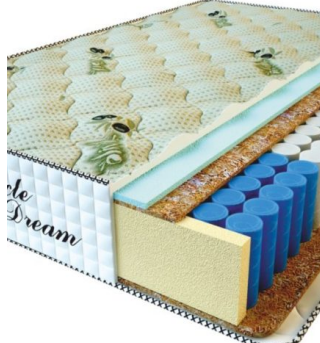

MATTRESS PREMIUM LUX (200 CM * 90 CM * 25 CM)

Anatomical mattress Premium Lux

Price: $ 141

[Bedroom furniture, Furniture, Mattresses](#)

Height (cm) / Высота (см): 25

Length (cm) / Длина (см): 200

Width (cm) / Ширина (см): 90

Weight (kg) / Вес (кг): 18