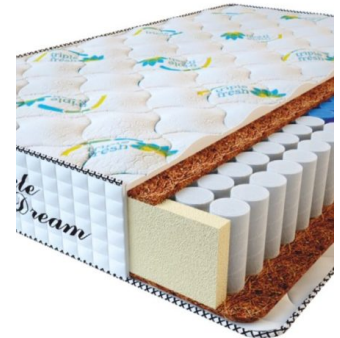

MATTRESS PREMIUM KOKOS (190 CM * 90 CM * 28 CM)

Anatomical mattress Premium Kokos

Price: $ 160

[Bedroom furniture, Furniture, Mattresses](#)

Height (cm) / Высота (см): 28
Length (cm) / Длина (см): 190
Width (cm) / Ширина (см): 90
Weight (kg) / Вес (кг): 17