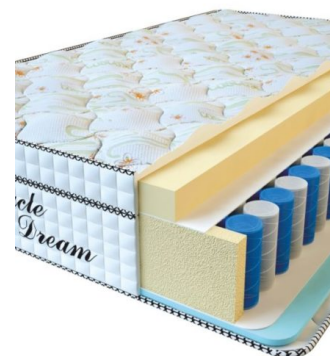

**Price:** \$ 394

[Bedroom furniture, Furniture,  
Mattresses](#)

**Height (cm) / Высота (см):** 30

**Length (cm) / Длина (см):** 200

**Width (cm) / Ширина (см):** 160

**Weight (kg) / Вес (кг):** 32

**MATTRESS VISCO  
SPRING (200 CM \* 150 CM  
\* 30 CM)**

**MATTRESS VISCO  
SPRING (200 CM \* 120 CM  
\* 30 CM)**

Anatomical mattress Visco  
Spring

**Price:** \$ 296

[Bedroom furniture, Furniture,  
Mattresses](#)

**Height (cm) / Высота (см):** 30

**Length (cm) / Длина (см):** 200