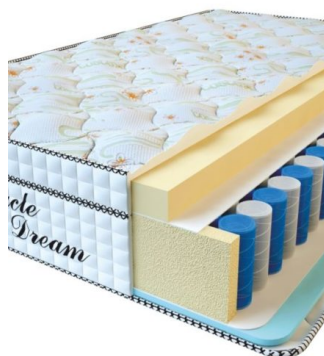

## FURNITURE

**MATTRESS VISCO  
SPRING (200 CM \* 90 CM  
\* 30 CM)**

Anatomical mattress Visco  
Spring

**Price:** \$ 222

[Bedroom furniture, Furniture,  
Mattresses](#)

**Height (cm) / Высота (см):** 30

**Length (cm) / Длина (см):** 200

**Width (cm) / Ширина (см):** 90

**Weight (kg) / Вес (кг):** 18

**MATTRESS VISCO  
SPRING (200 CM \* 180 CM  
\* 30 CM)**

Anatomical mattress Visco  
Spring

**Price:** \$ 443

[Bedroom furniture, Furniture,  
Mattresses](#)