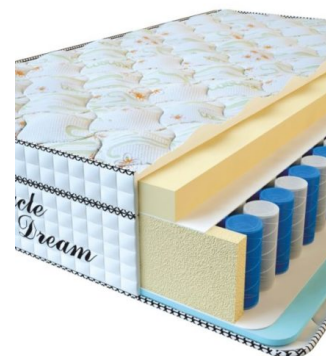

Anatomical mattress Visco  
Spring

**Price:** \$ 394

[Bedroom furniture, Furniture,  
Mattresses](#)

**Height (cm) / Высота (см):** 30

**Length (cm) / Длина (см):** 200

**Width (cm) / Ширина (см):** 160

**Weight (kg) / Вес (кг):** 32

**MATTRESS VISCO  
SPRING (200 CM \* 150 CM  
\* 30 CM)**

Anatomical mattress Visco  
Spring

**Price:** \$ 369

[Bedroom furniture, Furniture,  
Mattresses](#)

**Height (cm) / Высота (см):** 30

**Length (cm) / Длина (см):** 200