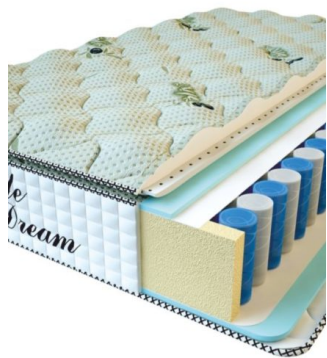

MATTRESS PREMIUM LIFE (190 CM * 90 CM * 27 CM)

Anatomical mattress Premium Life

Price: $ 185
[Bedroom furniture, Furniture, Mattresses](#)
Height (cm) / Высота (см): 27
Length (cm) / Длина (см): 190
Width (cm) / Ширина (см): 90
Weight (kg) / Вес (кг): 17