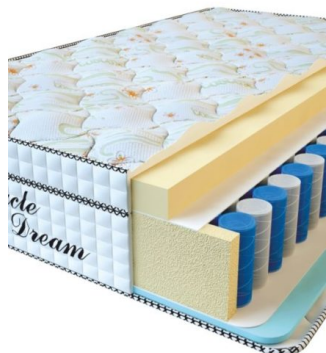

Anatomical mattress Visco  
Spring

**Price:** \$ 369

[Bedroom furniture, Furniture,  
Mattresses](#)

**Height (cm) / Высота (см):** 30

**Length (cm) / Длина (см):** 200

**Width (cm) / Ширина (см):** 150

**Weight (kg) / Вес (кг):** 30

**MATTRESS VISCO  
SPRING (200 CM \* 120 CM  
\* 30 CM)**

Anatomical mattress Visco  
Spring

**Price:** \$ 296

[Bedroom furniture, Furniture,  
Mattresses](#)

**Height (cm) / Высота (см):** 30

**Length (cm) / Длина (см):** 200