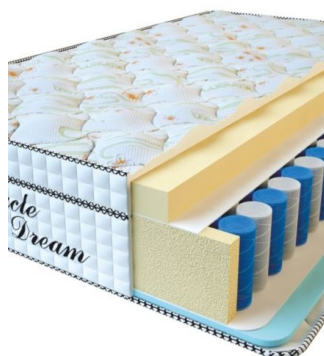

**MATTRESS VISCO
SPRING (190 CM * 90 CM
* 30 CM)**

Anatomical mattress Visco
Spring

Price: $ 211

[Bedroom furniture, Furniture,
Mattresses](#)

Height (cm) / Высота (см): 30

Length (cm) / Длина (см): 190

Width (cm) / Ширина (см): 90

Weight (kg) / Вес (кг): 17