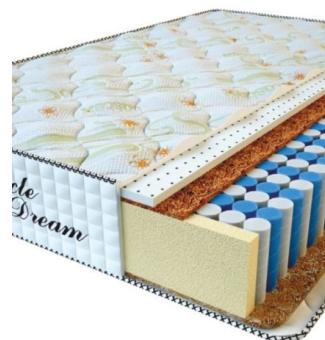

**MATTRESS PREMIUM AIR TOUCH (200 CM \* 180 CM \* 28 CM)**

Anatomical mattress Premium Air Touch

**Price:** \$ 407  
[Bedroom furniture, Furniture, Mattresses](#)  
**Height (cm) / Высота (см):** 28  
**Length (cm) / Длина (см):** 200  
**Width (cm) / Ширина (см):** 180  
**Weight (kg) / Вес (кг):** 36

**MATTRESS PREMIUM AIR TOUCH (200 CM \* 160 CM \* 28 CM)**

Anatomical mattress Premium Air Touch

**Price:** \$ 362  
[Bedroom furniture, Furniture, Mattresses](#)  
**Height (cm) / Высота (см):** 28  
**Length (cm) / Длина (см):** 200  
**Width (cm) / Ширина (см):** 160  
**Weight (kg) / Вес (кг):** 32