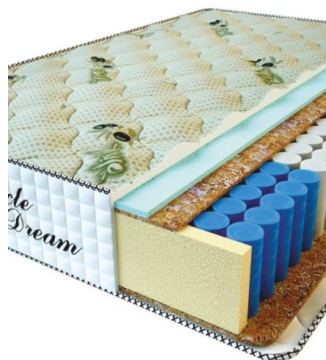

MATTRESS PREMIUM LUX (200 CM * 150 CM * 25 CM)

Anatomical mattress Premium Lux

Price: $ 234
[Bedroom furniture, Furniture, Mattresses](#)
Height (cm) / Высота (см): 25
Length (cm) / Длина (см): 200
Width (cm) / Ширина (см): 150
Weight (kg) / Вес (кг): 30