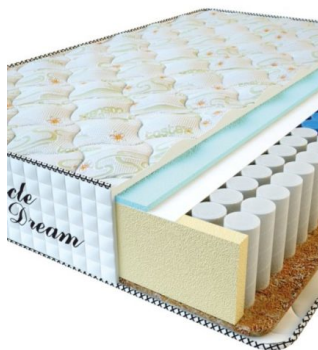

**MATTRESS PREMIUM AIR TOUCH (200 CM \* 150 CM \* 28 CM)**

Anatomical mattress Premium Air Touch

**Price:** \$ 339  
[Bedroom furniture, Furniture, Mattresses](#)  
**Height (cm) / Высота (см):** 28  
**Length (cm) / Длина (см):** 200  
**Width (cm) / Ширина (см):** 150  
**Weight (kg) / Вес (кг):** 30

**MATTRESS PREMIUM AIR TOUCH (200 CM \* 120 CM \* 28 CM)**

Anatomical mattress Premium Air Touch

Price: \$ 272  
[Bedroom furniture, Furniture, Mattresses](#)  
 Height (cm) / Высота (см): 28  
 Length (cm) / Длина (см): 200  
 Width (cm) / Ширина (см): 120  
 Weight (kg) / Вес (кг): 24

**MATTRESS PREMIUM AIR TOUCH (190 CM \* 90 CM \* 28 CM)**

Anatomical mattress Premium Air Touch

Price: \$ 194  
[Bedroom furniture, Furniture, Mattresses](#)  
 Height (cm) / Высота (см): 28  
 Length (cm) / Длина (см): 190  
 Width (cm) / Ширина (см): 90  
 Weight (kg) / Вес (кг): 17