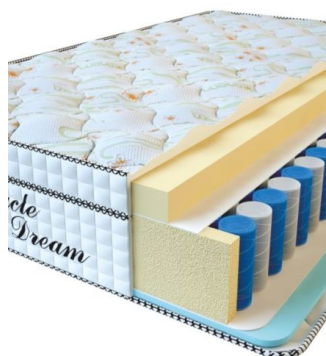

**MATTRESS VISCO  
SPRING (200 CM \* 150 CM  
\* 30 CM)**

Anatomical mattress Visco  
Spring

**Price:** \$ 369

[Bedroom furniture, Furniture,  
Mattresses](#)

**Height (cm) / Высота (см):** 30

**Length (cm) / Длина (см):** 200

**Width (cm) / Ширина (см):** 150

**Weight (kg) / Вес (кг):** 30

**MATTRESS VISCO  
SPRING (200 CM \* 120 CM  
\* 30 CM)**

Anatomical mattress Visco  
Spring

**Price:** \$ 296

[Bedroom furniture, Furniture,  
Mattresses](#)