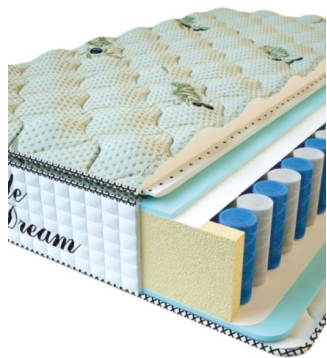

MATTRESS PREMIUM LIFE (200 CM * 120 CM * 27 CM)

Anatomical mattress Premium Life

Price: $ 260
[Bedroom furniture, Furniture, Mattresses](#)
Height (cm) / Высота (см): 27
Length (cm) / Длина (см): 200
Width (cm) / Ширина (см): 120
Weight (kg) / Вес (кг): 24