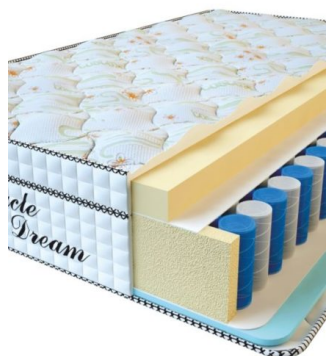

## FURNITURE

**MATTRESS VISCO  
SPRING (200 CM \* 90 CM  
\* 30 CM)**

Anatomical mattress Visco  
Spring

**Price:** \$ 222

[Bedroom furniture, Furniture,  
Mattresses](#)

**Height (cm) / Высота (см):** 30

**Length (cm) / Длина (см):** 200