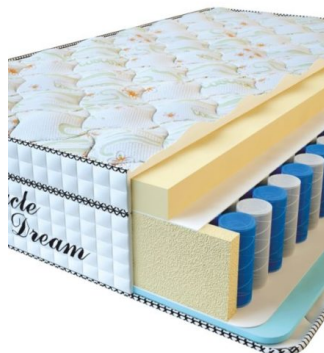

**MATTRESS VISCO  
SPRING (200 CM \* 120 CM  
\* 30 CM)**

Anatomical mattress Visco  
Spring

**Price:** \$ 296

[Bedroom furniture, Furniture,  
Mattresses](#)

**Height (cm) / Высота (см):** 30

**Length (cm) / Длина (см):** 200

**Width (cm) / Ширина (см):** 120

**Weight (kg) / Вес (кг):** 24

**MATTRESS VISCO  
SPRING (190 CM \* 90 CM  
\* 30 CM)**

Anatomical mattress Visco  
Spring

**Price:** \$ 211

[Bedroom furniture, Furniture,  
Mattresses](#)