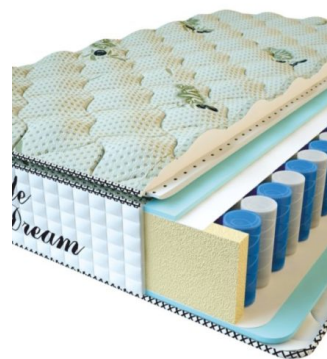

MATTRESS PREMIUM LIFE (200 CM * 150 CM * 27 CM)

Anatomical mattress Premium Life

Price: $ 324
[Bedroom furniture, Furniture, Mattresses](#)
Height (cm) / Высота (см): 27
Length (cm) / Длина (см): 200
Width (cm) / Ширина (см): 150
Weight (kg) / Вес (кг): 30