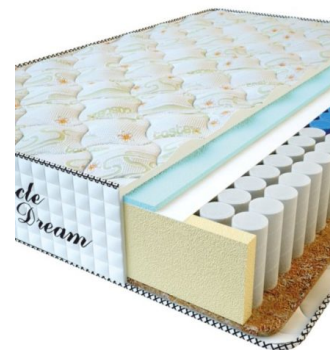

MATTRESS PREMIUM (200 CM * 180 CM * 25 CM)

Anatomical mattress Premium

Price: $ 245
[Bedroom furniture, Furniture, Mattresses](#)
Height (cm) / Высота (см): 25
Length (cm) / Длина (см): 200
Width (cm) / Ширина (см): 180
Weight (kg) / Вес (кг): 36