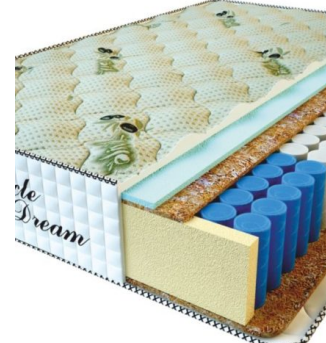

**Price:** \$ 141

[Bedroom furniture, Furniture, Mattresses](#)

**Height (cm) / Высота (см):** 25

**Length (cm) / Длина (см):** 200

**Width (cm) / Ширина (см):** 90

**Weight (kg) / Вес (кг):** 18

**MATTRESS PREMIUM LUX (200 CM \* 180 CM \* 25 CM)**