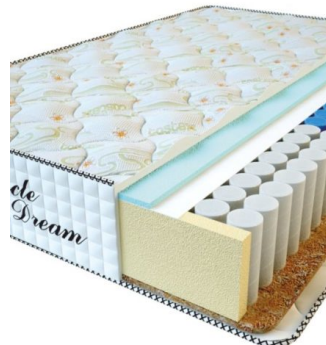

**MATTRESS PREMIUM (200 CM \* 180 CM \* 25 CM)**

Anatomical mattress Premium

**Price:** \$ 245

[Bedroom furniture, Furniture, Mattresses](#)

**Height (cm) / Высота (см):** 25  
**Length (cm) / Длина (см):** 200  
**Width (cm) / Ширина (см):** 180  
**Weight (kg) / Вес (кг):** 36

**MATTRESS PREMIUM (200 CM \* 160 CM \* 25 CM)**

Anatomical mattress Premium

**Price:** \$ 218

[Bedroom furniture, Furniture, Mattresses](#)

**Height (cm) / Высота (см):** 25  
**Length (cm) / Длина (см):** 200  
**Width (cm) / Ширина (см):** 160  
**Weight (kg) / Вес (кг):** 32