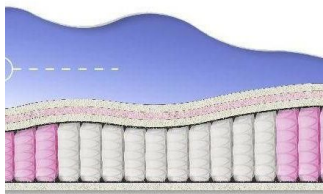

ABSOLUTE

ПРУЖИННЫЙ
МАТРАС

MATTRESS ABSOLUTE (200 CM * 120 CM * 26 CM)

Anatomical mattress Absolute

Price: $ 176

[Bedroom furniture, Furniture, Mattresses](#)

Height (cm) / Высота (см): 26

Length (cm) / Длина (см): 200

Width (cm) / Ширина (см): 120

Weight (kg) / Вес (кг): 24