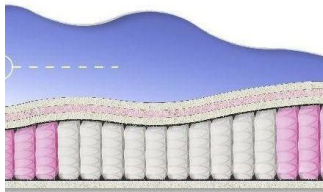

ABSOLUTE

ПРУЖИННЫЙ
МАТРАС

MATTRESS ABSOLUTE (200 CM * 120 CM * 26 CM)

Anatomical mattress Absolute

Price: $ 176

[Bedroom furniture, Furniture, Mattresses](#)

Height (cm) / Высота (см): 26

Length (cm) / Длина (см): 200

Width (cm) / Ширина (см): 120

Weight (kg) / Вес (кг): 24