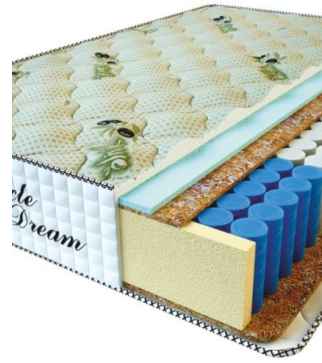

**MATTRESS PREMIUM LUX
(200 CM * 120 CM * 25
CM)**

Anatomical mattress Premium
Lux

Price: $ 188

[Bedroom furniture, Furniture,
Mattresses](#)

Height (cm) / Высота (см): 25

Length (cm) / Длина (см): 200

Width (cm) / Ширина (см): 120

Weight (kg) / Вес (кг): 24