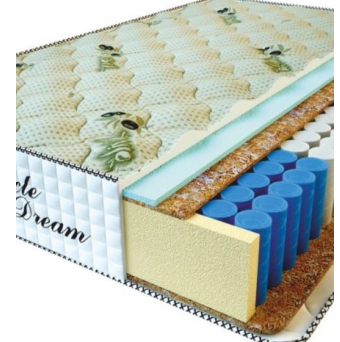

MATTRESS PREMIUM LUX (200 CM * 180 CM * 25 CM)

Anatomical mattress Premium Lux

Price: $ 281

[Bedroom furniture, Furniture, Mattresses](#)

Height (cm) / Высота (см): 25
Length (cm) / Длина (см): 200
Width (cm) / Ширина (см): 180
Weight (kg) / Вес (кг): 36