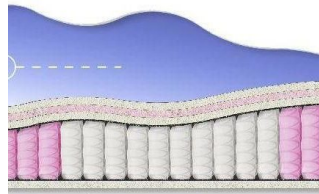

ABSOLUTE

ПРУЖИННЫЙ
МАТРАС

MATTRESS ABSOLUTE (200 CM * 160 CM * 26 CM)

Anatomical mattress Absolute

Price: $ 234

[Bedroom furniture, Furniture, Mattresses](#)

Height (cm) / Высота (см): 26

Length (cm) / Длина (см): 200

Width (cm) / Ширина (см): 160

Weight (kg) / Вес (кг): 32