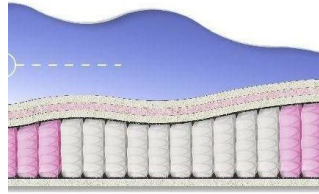

ABSOLUTE

ПРУЖИННЫЙ
МАТРАС

MATTRESS ABSOLUTE
(200 CM * 160 CM * 26 CM)

Anatomical mattress Absolute

Price: $ 234

[Bedroom furniture, Furniture, Mattresses](#)

Height (cm) / Высота (см): 26

Length (cm) / Длина (см): 200

Width (cm) / Ширина (см): 160

Weight (kg) / Вес (кг): 32