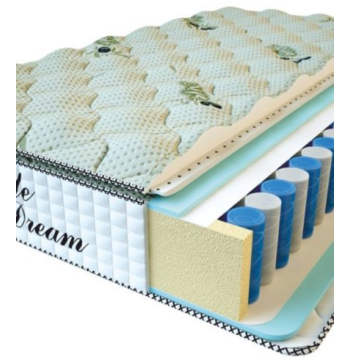

**Price:** \$ 346

[Bedroom furniture, Furniture,  
Mattresses](#)

**Height (cm) / Высота (см):** 27

**Length (cm) / Длина (см):** 200

**Width (cm) / Ширина (см):** 160

**Weight (kg) / Вес (кг):** 32

**MATTRESS PREMIUM  
LIFE (200 CM \* 150 CM \*  
27 CM)**