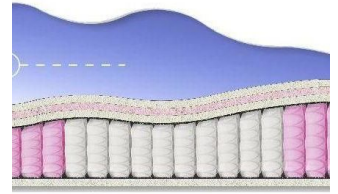

ABSOLUTE

ПРУЖИННЫЙ
МАТРАС

MATTRESS ABSOLUTE
(200 CM * 150 CM * 26 CM)

Anatomical mattress Absolute

Price: $ 219

[Bedroom furniture, Furniture, Mattresses](#)

Height (cm) / Высота (см): 26

Length (cm) / Длина (см): 200

Width (cm) / Ширина (см): 150

Weight (kg) / Вес (кг): 30