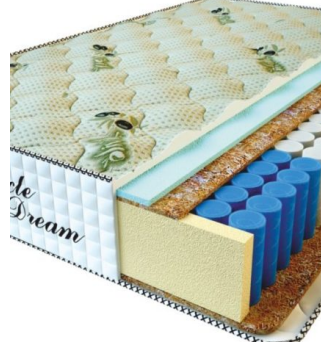

MATTRESS PREMIUM LUX (200 CM * 90 CM * 25 CM)

Anatomical mattress Premium Lux

Price: $ 141

[Bedroom furniture, Furniture, Mattresses](#)

Height (cm) / Высота (см): 25
Length (cm) / Длина (см): 200
Width (cm) / Ширина (см): 90
Weight (kg) / Вес (кг): 18