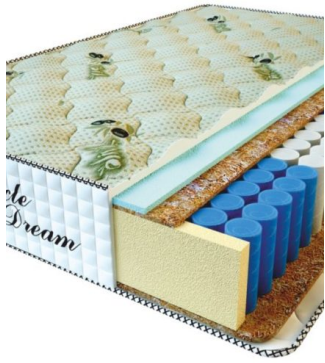

**MATTRESS PREMIUM LUX
(200 CM * 160 CM * 25
CM)**

Anatomical mattress Premium
Lux

Price: $ 250

[Bedroom furniture, Furniture,
Mattresses](#)

Height (cm) / Высота (см): 25

Length (cm) / Длина (см): 200

Width (cm) / Ширина (см): 160

Weight (kg) / Вес (кг): 32