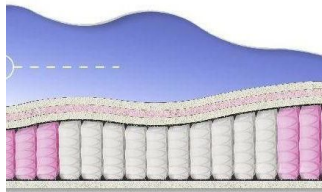

ABSOLUTE

ПРУЖИННЫЙ
МАТРАС

MATTRESS ABSOLUTE (200 CM * 180 CM * 26 CM)

Anatomical mattress Absolute

Price: $ 263

[Bedroom furniture, Furniture, Mattresses](#)

Height (cm) / Высота (см): 26

Length (cm) / Длина (см): 200

Width (cm) / Ширина (см): 180

Weight (kg) / Вес (кг): 36