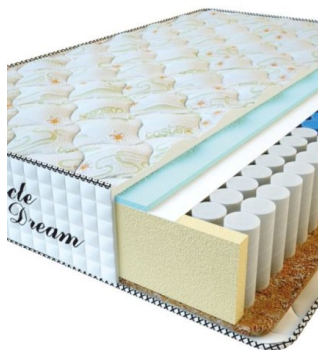

**MATTRESS PREMIUM AIR TOUCH (200 CM \* 120 CM \* 28 CM)**

Anatomical mattress Premium Air Touch

**Price:** \$ 272  
[Bedroom furniture, Furniture, Mattresses](#)  
**Height (cm) / Высота (см):** 28  
**Length (cm) / Длина (см):** 200  
**Width (cm) / Ширина (см):** 120  
**Weight (kg) / Вес (кг):** 24

**MATTRESS PREMIUM AIR TOUCH (190 CM \* 90 CM \* 28 CM)**

Anatomical mattress Premium Air Touch

**Price:** \$ 194  
[Bedroom furniture, Furniture, Mattresses](#)  
**Height (cm) / Высота (см):** 28  
**Length (cm) / Длина (см):** 190  
**Width (cm) / Ширина (см):** 90  
**Weight (kg) / Вес (кг):** 17