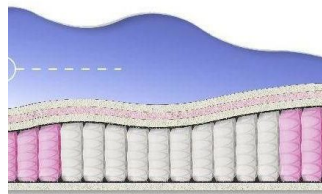

ABSOLUTE

ПРУЖИННЫЙ
МАТРАС

MATTRESS ABSOLUTE (190 CM * 90 CM * 26 CM)

Anatomical mattress Absolute

Price: $ 125

[Bedroom furniture, Furniture, Mattresses](#)

Height (cm) / Высота (см): 26

Length (cm) / Длина (см): 190

Width (cm) / Ширина (см): 90

Weight (kg) / Вес (кг): 17