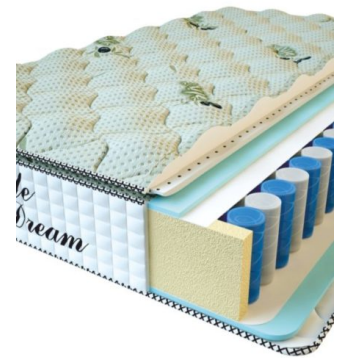

**Price:** \$ 346

[Bedroom furniture, Furniture,  
Mattresses](#)

**Height (cm) / Высота (см):** 27

**Length (cm) / Длина (см):** 200

**Width (cm) / Ширина (см):** 160

**Weight (kg) / Вес (кг):** 32

**MATTRESS PREMIUM  
LIFE (200 CM \* 150 CM \*  
27 CM)**