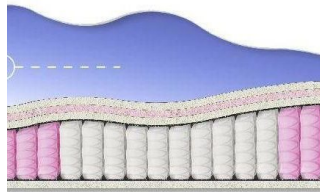

ABSOLUTE

ПРУЖИННЫЙ
МАТРАС

MATTRESS ABSOLUTE (200 CM * 160 CM * 26 CM)

Anatomical mattress Absolute

Price: $ 234

[Bedroom furniture, Furniture, Mattresses](#)

Height (cm) / Высота (см): 26

Length (cm) / Длина (см): 200

Width (cm) / Ширина (см): 160

Weight (kg) / Вес (кг): 32