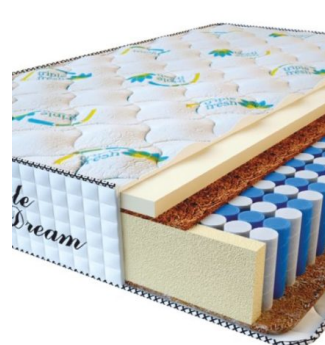

MATTRESS RELAX MEMORY (200 CM * 180 CM * 30 CM)

Anatomical mattress Relax Americano

Price: $ 407

[Bedroom furniture, Furniture, Mattresses](#)

Height (cm) / Высота (см): 30
Length (cm) / Длина (см): 200
Width (cm) / Ширина (см): 180
Weight (kg) / Вес (кг): 36