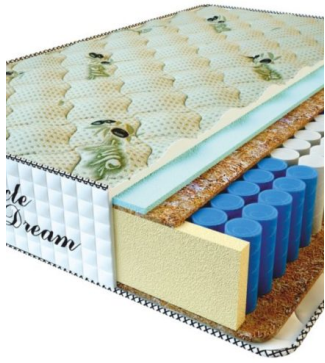

Anatomical mattress Premium Lux

**Price:** \$ 281

[Bedroom furniture, Furniture, Mattresses](#)

**Height (cm) / Высота (см):** 25

**Length (cm) / Длина (см):** 200

**Width (cm) / Ширина (см):** 180

**Weight (kg) / Вес (кг):** 36