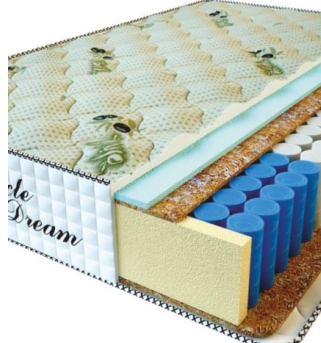

MATTRESS PREMIUM LUX (200 CM * 90 CM * 25 CM)

Anatomical mattress Premium Lux

Price: $ 141

[Bedroom furniture, Furniture, Mattresses](#)

Height (cm) / Высота (см): 25

Length (cm) / Длина (см): 200

Width (cm) / Ширина (см): 90

Weight (kg) / Вес (кг): 18