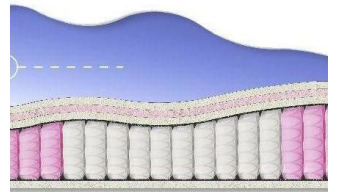

ABSOLUTE

ПРУЖИННЫЙ
МАТРАС

MATTRESS ABSOLUTE (200 CM * 150 CM * 26 CM)

Anatomical mattress Absolute

Price: $ 219

[Bedroom furniture, Furniture, Mattresses](#)

Height (cm) / Высота (см): 26

Length (cm) / Длина (см): 200

Width (cm) / Ширина (см): 150

Weight (kg) / Вес (кг): 30