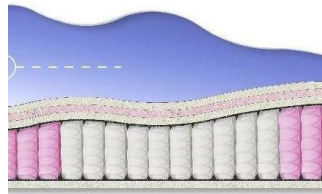

ABSOLUTE

ПРУЖИННЫЙ
МАТРАС

MATTRESS ABSOLUTE
(190 CM * 90 CM * 26 CM)

Anatomical mattress Absolute

Price: $ 125

[Bedroom furniture, Furniture, Mattresses](#)

Height (cm) / Высота (см): 26

Length (cm) / Длина (см): 190

Width (cm) / Ширина (см): 90

Weight (kg) / Вес (кг): 17