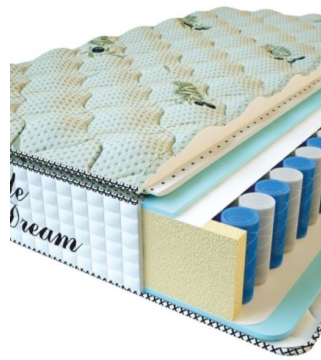

**MATTRESS PREMIUM
LIFE (200 CM * 160 CM *
27 CM)**

Anatomical mattress Premium
Life

Price: $ 346

[Bedroom furniture, Furniture,
Mattresses](#)

Height (cm) / Высота (см): 27

Length (cm) / Длина (см): 200

Width (cm) / Ширина (см): 160

Weight (kg) / Вес (кг): 32