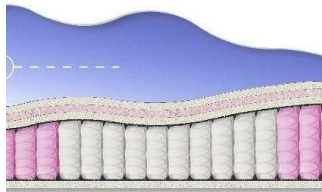

ABSOLUTE

ПРУЖИННЫЙ
МАТРАС

MATTRESS ABSOLUTE (190 CM * 90 CM * 26 CM)

Anatomical mattress Absolute

Price: $ 125

[Bedroom furniture, Furniture, Mattresses](#)

Height (cm) / Высота (см): 26

Length (cm) / Длина (см): 190

Width (cm) / Ширина (см): 90

Weight (kg) / Вес (кг): 17