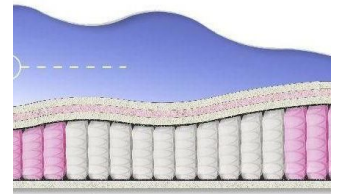

ABSOLUTE

ПРУЖИННЫЙ
МАТРАС

MATTRESS ABSOLUTE (200 CM * 150 CM * 26 CM)

Anatomical mattress Absolute

Price: $ 219

[Bedroom furniture, Furniture, Mattresses](#)

Height (cm) / Высота (см): 26

Length (cm) / Длина (см): 200

Width (cm) / Ширина (см): 150

Weight (kg) / Вес (кг): 30