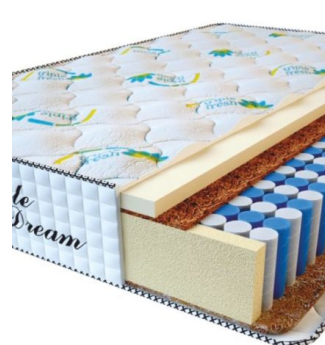

MATTRESS RELAX MEMORY (200 CM * 180 CM * 30 CM)

Anatomical mattress Relax Americano

Price: $ 407
[Bedroom furniture, Furniture, Mattresses](#)
Height (cm) / Высота (см): 30
Length (cm) / Длина (см): 200
Width (cm) / Ширина (см): 180
Weight (kg) / Вес (кг): 36