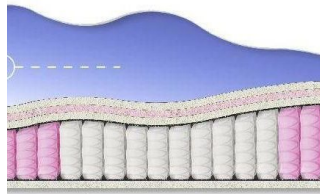

Height (cm) / Высота (см): 26

Length (cm) / Длина (см): 200

Width (cm) / Ширина (см): 180

Weight (kg) / Вес (кг): 36

ABSOLUTE

ПРУЖИННЫЙ
МАТРАС

MATTRESS ABSOLUTE
(200 CM * 160 CM * 26 CM)

Anatomical mattress Absolute