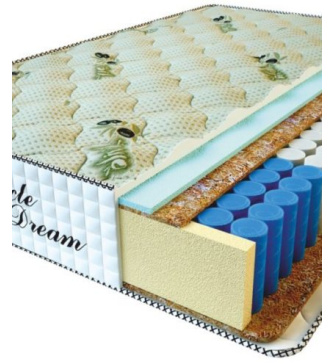

**MATTRESS PREMIUM LUX
(200 CM * 120 CM * 25
CM)**

Anatomical mattress Premium
Lux

Price: $ 188

[Bedroom furniture, Furniture,
Mattresses](#)

Height (cm) / Высота (см): 25
Length (cm) / Длина (см): 200
Width (cm) / Ширина (см): 120
Weight (kg) / Вес (кг): 24