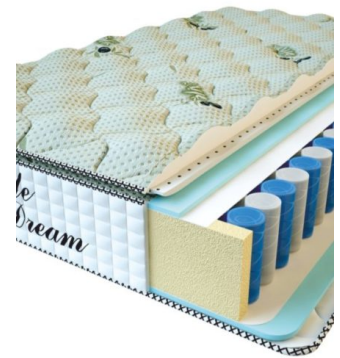

**MATTRESS PREMIUM
LIFE (200 CM * 150 CM *
27 CM)**

Anatomical mattress Premium
Life

Price: $ 324

[Bedroom furniture, Furniture,
Mattresses](#)

Height (cm) / Высота (см): 27
Length (cm) / Длина (см): 200
Width (cm) / Ширина (см): 150
Weight (kg) / Вес (кг): 30