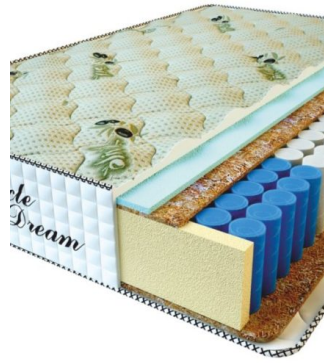

MATTRESS PREMIUM LUX (200 CM * 180 CM * 25 CM)

Anatomical mattress Premium Lux

Price: \$ 281

[Bedroom furniture, Furniture, Mattresses](#)

Height (cm) / Высота (см): 25
Length (cm) / Длина (см): 200
Width (cm) / Ширина (см): 180
Weight (kg) / Вес (кг): 36

**MATTRESS PREMIUM LUX
(200 CM * 160 CM * 25
CM)**

Anatomical mattress Premium
Lux

Price: \$ 250

[Bedroom furniture, Furniture,
Mattresses](#)

Height (cm) / Высота (см): 25
Length (cm) / Длина (см): 200
Width (cm) / Ширина (см): 160
Weight (kg) / Вес (кг): 32