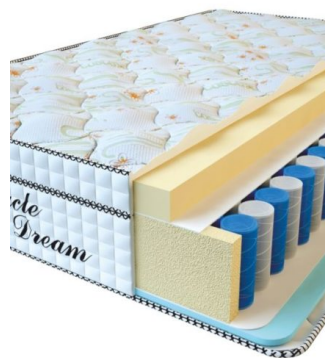

Length (cm) / Длина (см): 200

Width (cm) / Ширина (см): 90

Weight (kg) / Вес (кг): 18

MATTRESS VISCO SPRING (200 CM * 180 CM * 30 CM)

Anatomical mattress Visco Spring

Price: \$ 443

[Bedroom furniture, Furniture, Mattresses](#)

Height (cm) / Высота (см): 30

Length (cm) / Длина (см): 200

Width (cm) / Ширина (см): 180

Weight (kg) / Вес (кг): 36

MATTRESS VISCO SPRING (200 CM * 160 CM * 30 CM)

Anatomical mattress Visco Spring

Price: \$ 394

[Bedroom furniture, Furniture, Mattresses](#)

Height (cm) / Высота (см): 30

Length (cm) / Длина (см): 200

Width (cm) / Ширина (см): 160

Weight (kg) / Вес (кг): 32

MATTRESS VISCO SPRING (200 CM * 150 CM * 30 CM)