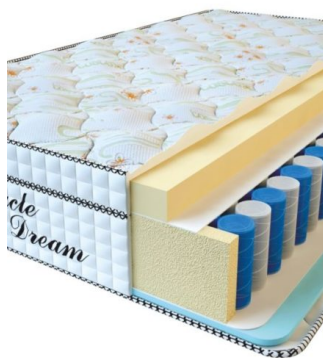

Furniture 2
 Bedroom furniture 15
 Mattresses 28

FURNITURE

MATTRESS VISCO SPRING (200 CM * 90 CM * 30 CM)

Anatomical mattress Visco Spring

Price: \$ 222

[Bedroom furniture, Furniture, Mattresses](#)

Height (cm) / Высота (см): 30

Length (cm) / Длина (см): 200

Width (cm) / Ширина (см): 90

Weight (kg) / Вес (кг): 18

MATTRESS VISCO SPRING (200 CM * 180 CM * 30 CM)

Anatomical mattress Visco Spring

Price: \$ 443

[Bedroom furniture, Furniture, Mattresses](#)

Height (cm) / Высота (см): 30

Length (cm) / Длина (см): 200

Width (cm) / Ширина (см): 180

Weight (kg) / Вес (кг): 36

MATTRESS VISCO SPRING (200 CM * 160 CM * 30 CM)

Anatomical mattress Visco Spring

Price: \$ 394