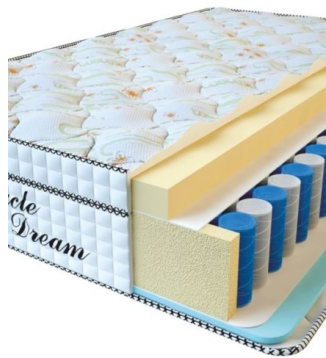

MATTRESS VISCO SPRING (200 CM * 120 CM * 30 CM)

Anatomical mattress Visco Spring

Price: \$ 296

[Bedroom furniture, Furniture, Mattresses](#)

Height (cm) / Высота (см): 30

Length (cm) / Длина (см): 200

Width (cm) / Ширина (см): 120

Weight (kg) / Вес (кг): 24

MATTRESS VISCO SPRING (190 CM * 90 CM * 30 CM)

Anatomical mattress Visco Spring

Price: \$ 211

[Bedroom furniture, Furniture, Mattresses](#)

Height (cm) / Высота (см): 30

Length (cm) / Длина (см): 190