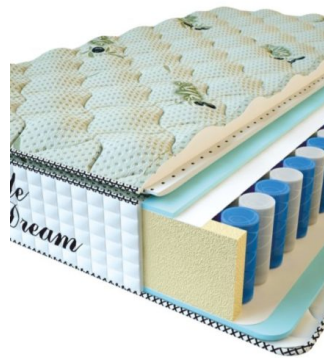

**MATTRESS PREMIUM
LIFE (200 CM * 180 CM *
27 CM)**

Anatomical mattress Premium
Life

Price: $ 389

[Bedroom furniture, Furniture,
Mattresses](#)

Height (cm) / Высота (см): 27
Length (cm) / Длина (см): 200
Width (cm) / Ширина (см): 180
Weight (kg) / Вес (кг): 36