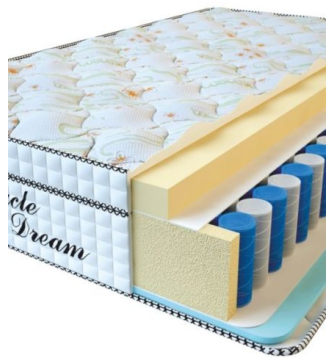

Anatomical mattress Visco Spring

Price: \$ 369

[Bedroom furniture, Furniture, Mattresses](#)

Height (cm) / Высота (см): 30

Length (cm) / Длина (см): 200

Width (cm) / Ширина (см): 150

Weight (kg) / Вес (кг): 30

MATTRESS VISCO SPRING (200 CM * 120 CM * 30 CM)

Anatomical mattress Visco Spring

Price: \$ 296

[Bedroom furniture, Furniture, Mattresses](#)

Height (cm) / Высота (см): 30

Length (cm) / Длина (см): 200

Width (cm) / Ширина (см): 120

Weight (kg) / Вес (кг): 24

MATTRESS VISCO SPRING (190 CM * 90 CM * 30 CM)

Anatomical mattress Visco Spring

Price: \$ 211

[Bedroom furniture, Furniture, Mattresses](#)

Height (cm) / Высота (см): 30

Length (cm) / Длина (см): 190