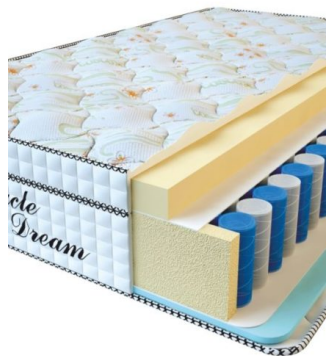

Anatomical mattress Visco  
Spring

**Price:** \$ 369

[Bedroom furniture, Furniture,  
Mattresses](#)

**Height (cm) / Высота (см):** 30

**Length (cm) / Длина (см):** 200

**Width (cm) / Ширина (см):** 150

**Weight (kg) / Вес (кг):** 30

**MATTRESS VISCO  
SPRING (200 CM \* 120 CM  
\* 30 CM)**

Anatomical mattress Visco  
Spring

**Price:** \$ 296

[Bedroom furniture, Furniture,  
Mattresses](#)

**Height (cm) / Высота (см):** 30

**Length (cm) / Длина (см):** 200