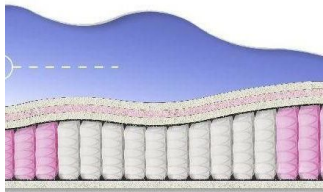

ABSOLUTE

ПРУЖИННЫЙ
МАТРАС

MATTRESS ABSOLUTE
(200 CM * 120 CM * 26 CM)

Anatomical mattress Absolute

Price: $ 176

[Bedroom furniture, Furniture, Mattresses](#)

Height (cm) / Высота (см): 26

Length (cm) / Длина (см): 200

Width (cm) / Ширина (см): 120

Weight (kg) / Вес (кг): 24