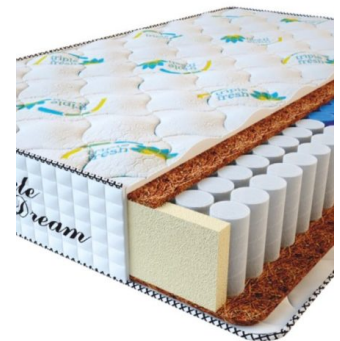

MATTRESS PREMIUM KOKOS (190 CM * 90 CM * 28 CM)

Anatomical mattress Premium Kokos

Price: $ 160

[Bedroom furniture, Furniture, Mattresses](#)

Height (cm) / Высота (см): 28
Length (cm) / Длина (см): 190
Width (cm) / Ширина (см): 90
Weight (kg) / Вес (кг): 17