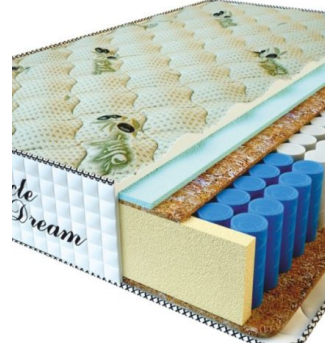

MATTRESS PREMIUM LUX (200 CM * 180 CM * 25 CM)

Anatomical mattress Premium Lux

Price: $ 281
[Bedroom furniture, Furniture, Mattresses](#)
Height (cm) / Высота (см): 25
Length (cm) / Длина (см): 200
Width (cm) / Ширина (см): 180
Weight (kg) / Вес (кг): 36