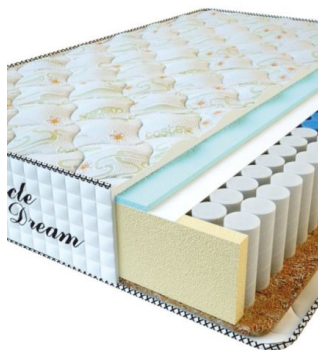

Anatomical mattress Premium Air Touch

Price: \$ 272  
[Bedroom furniture, Furniture, Mattresses](#)  
 Height (cm) / Высота (см): 28  
 Length (cm) / Длина (см): 200  
 Width (cm) / Ширина (см): 120  
 Weight (kg) / Вес (кг): 24

**MATTRESS PREMIUM AIR TOUCH (190 CM \* 90 CM \* 28 CM)**

Anatomical mattress Premium Air Touch

Price: \$ 194  
[Bedroom furniture, Furniture, Mattresses](#)  
 Height (cm) / Высота (см): 28  
 Length (cm) / Длина (см): 190  
 Width (cm) / Ширина (см): 90  
 Weight (kg) / Вес (кг): 17