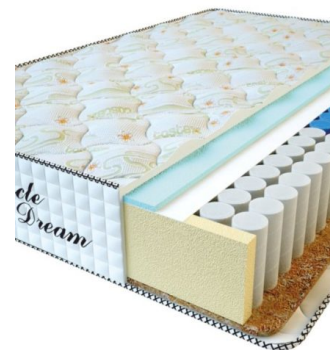

**MATTRESS PREMIUM AIR TOUCH (190 CM \* 90 CM \* 28 CM)**

Anatomical mattress Premium Air Touch

Price: \$ 194  
[Bedroom furniture, Furniture, Mattresses](#)  
 Height (cm) / Высота (см): 28  
 Length (cm) / Длина (см): 190  
 Width (cm) / Ширина (см): 90  
 Weight (kg) / Вес (кг): 17

**MATTRESS PREMIUM (200 CM \* 90 CM \* 25 CM)**

Anatomical mattress Premium

Price: \$ 125  
[Bedroom furniture, Furniture, Mattresses](#)  
 Height (cm) / Высота (см): 25  
 Length (cm) / Длина (см): 200  
 Width (cm) / Ширина (см): 90  
 Weight (kg) / Вес (кг): 18