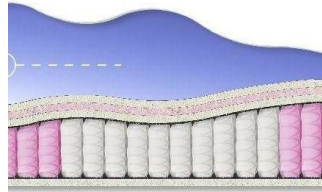

ABSOLUTE

ПРУЖИННЫЙ
МАТРАС

MATTRESS ABSOLUTE
(200 CM * 180 CM * 26 CM)

Anatomical mattress Absolute

Price: $ 263

[Bedroom furniture, Furniture, Mattresses](#)

Height (cm) / Высота (см): 26

Length (cm) / Длина (см): 200

Width (cm) / Ширина (см): 180

Weight (kg) / Вес (кг): 36