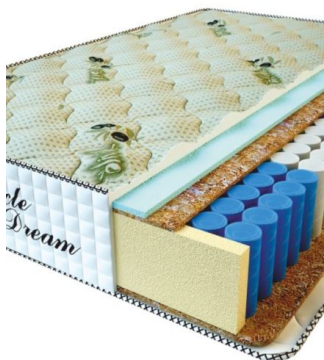

Anatomical mattress Premium Lux

**Price:** \$ 281

[Bedroom furniture, Furniture, Mattresses](#)

**Height (cm) / Высота (см):** 25

**Length (cm) / Длина (см):** 200

**Width (cm) / Ширина (см):** 180

**Weight (kg) / Вес (кг):** 36