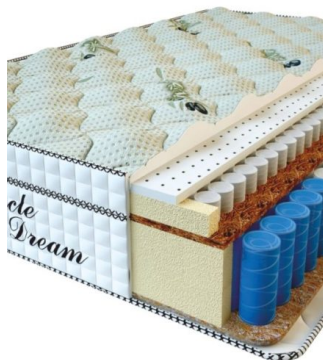

MATTRESS RELAX SENSITIVE (200 CM * 160 CM * 36 CM)

Anatomical mattress Relax Sensitive

Price: $ 458
[Bedroom furniture, Furniture, Mattresses](#)

Height (cm) / Высота (см): 36
Length (cm) / Длина (см): 200
Width (cm) / Ширина (см): 160
Weight (kg) / Вес (кг): 32