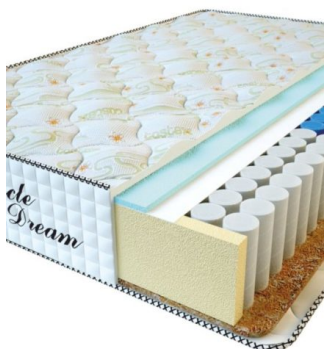

MATTRESS PREMIUM (200 CM * 150 CM * 25 CM)

Anatomical mattress Premium

Price: $ 204
[Bedroom furniture, Furniture, Mattresses](#)
Height (cm) / Высота (см): 25
Length (cm) / Длина (см): 200
Width (cm) / Ширина (см): 150
Weight (kg) / Вес (кг): 30