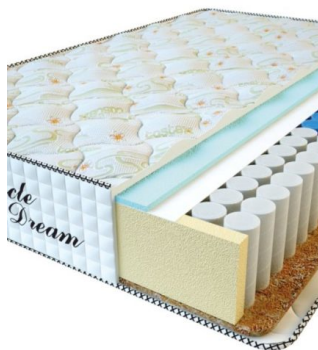

**MATTRESS PREMIUM AIR TOUCH (200 CM \* 120 CM \* 28 CM)**

Anatomical mattress Premium Air Touch

Price: \$ 272  
[Bedroom furniture, Furniture, Mattresses](#)  
 Height (cm) / Высота (см): 28  
 Length (cm) / Длина (см): 200  
 Width (cm) / Ширина (см): 120  
 Weight (kg) / Вес (кг): 24

**MATTRESS PREMIUM AIR TOUCH (190 CM \* 90 CM \* 28 CM)**

Anatomical mattress Premium Air Touch

Price: \$ 194  
[Bedroom furniture, Furniture, Mattresses](#)  
 Height (cm) / Высота (см): 28  
 Length (cm) / Длина (см): 190  
 Width (cm) / Ширина (см): 90  
 Weight (kg) / Вес (кг): 17