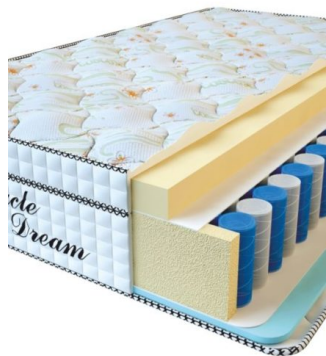

**MATTRESS VISCO  
SPRING (200 CM \* 120 CM  
\* 30 CM)**

Anatomical mattress Visco  
Spring

**Price:** \$ 296

[Bedroom furniture, Furniture,  
Mattresses](#)

**Height (cm) / Высота (см):** 30

**Length (cm) / Длина (см):** 200

**Width (cm) / Ширина (см):** 120

**Weight (kg) / Вес (кг):** 24

**MATTRESS VISCO  
SPRING (190 CM \* 90 CM  
\* 30 CM)**

Anatomical mattress Visco  
Spring

**Price:** \$ 211

[Bedroom furniture, Furniture,  
Mattresses](#)