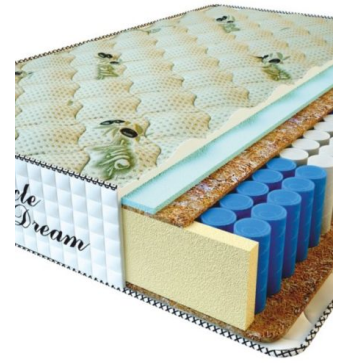

**Price:** \$ 188

[Bedroom furniture, Furniture,  
Mattresses](#)

**Height (cm) / Высота (см):** 25

**Length (cm) / Длина (см):** 200

**Width (cm) / Ширина (см):** 120

**Weight (kg) / Вес (кг):** 24

**MATTRESS PREMIUM LUX  
(190 CM \* 90 CM \* 25 CM)**