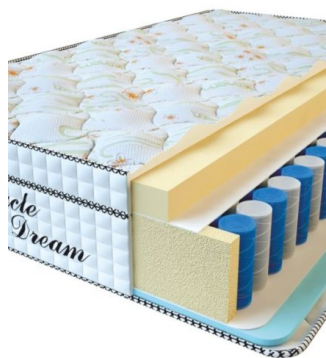

**MATTRESS VISCO
SPRING (200 CM * 180 CM
* 30 CM)**

Anatomical mattress Visco
Spring

Price: $ 443

[Bedroom furniture, Furniture,
Mattresses](#)

Height (cm) / Высота (см): 30

Length (cm) / Длина (см): 200

Width (cm) / Ширина (см): 180

Weight (kg) / Вес (кг): 36