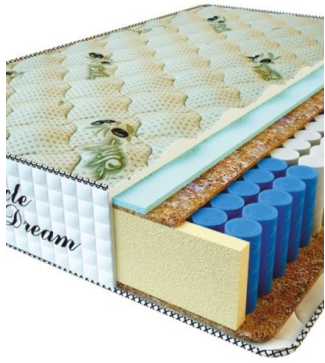

Anatomical mattress Premium Lux

**Price:** \$ 281

[Bedroom furniture, Furniture, Mattresses](#)

**Height (cm) / Высота (см):** 25

**Length (cm) / Длина (см):** 200

**Width (cm) / Ширина (см):** 180

**Weight (kg) / Вес (кг):** 36

**MATTRESS PREMIUM LUX  
(200 CM \* 160 CM \* 25  
CM)**

Anatomical mattress Premium  
Lux

**Price:** \$ 250

[Bedroom furniture, Furniture,  
Mattresses](#)

**Height (cm) / Высота (см):** 25

**Length (cm) / Длина (см):** 200