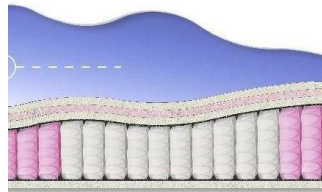

ABSOLUTE

ПРУЖИННЫЙ
МАТРАС

MATTRESS ABSOLUTE
(190 CM * 90 CM * 26 CM)

Anatomical mattress Absolute

Price: $ 125

[Bedroom furniture, Furniture, Mattresses](#)

Height (cm) / Высота (см): 26

Length (cm) / Длина (см): 190

Width (cm) / Ширина (см): 90

Weight (kg) / Вес (кг): 17