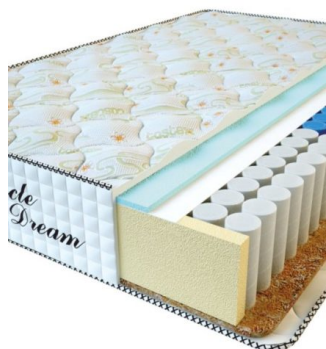

MATTRESS PREMIUM (200 CM * 150 CM * 25 CM)

Anatomical mattress Premium

Price: $ 204
[Bedroom furniture, Furniture, Mattresses](#)
Height (cm) / Высота (см): 25
Length (cm) / Длина (см): 200
Width (cm) / Ширина (см): 150
Weight (kg) / Вес (кг): 30