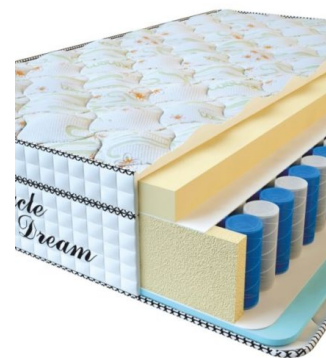

**Price:** \$ 394

[Bedroom furniture, Furniture,  
Mattresses](#)

**Height (cm) / Высота (см):** 30

**Length (cm) / Длина (см):** 200

**Width (cm) / Ширина (см):** 160

**Weight (kg) / Вес (кг):** 32

**MATTRESS VISCO  
SPRING (200 CM \* 150 CM  
\* 30 CM)**