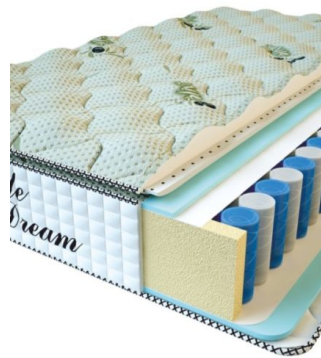

**MATTRESS PREMIUM
LIFE (200 CM * 160 CM *
27 CM)**

Anatomical mattress Premium
Life

Price: $ 346

[Bedroom furniture, Furniture,
Mattresses](#)

Height (cm) / Высота (см): 27

Length (cm) / Длина (см): 200

Width (cm) / Ширина (см): 160

Weight (kg) / Вес (кг): 32