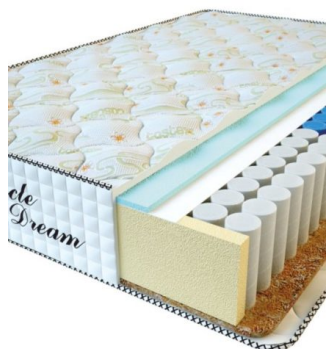

MATTRESS PREMIUM (200 CM * 160 CM * 25 CM)

Anatomical mattress Premium

Price: $ 218
[Bedroom furniture, Furniture, Mattresses](#)
Height (cm) / Высота (см): 25
Length (cm) / Длина (см): 200
Width (cm) / Ширина (см): 160
Weight (kg) / Вес (кг): 32