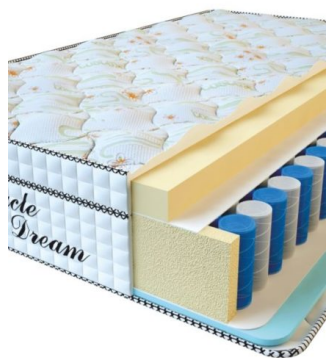

BEDROOM FURNITURE

**MATTRESS VISCO
SPRING (200 CM * 90 CM
* 30 CM)**

Anatomical mattress Visco
Spring

Price: $ 222

[Bedroom furniture, Furniture,
Mattresses](#)

Height (cm) / Высота (см): 30

Length (cm) / Длина (см): 200

Width (cm) / Ширина (см): 90

Weight (kg) / Вес (кг): 18