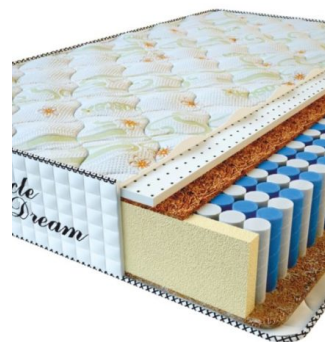

MATTRESS PREMIUM AIR TOUCH (200 CM * 150 CM * 28 CM)

Anatomical mattress Premium Air Touch

Price: $ 339
[Bedroom furniture, Furniture, Mattresses](#)
Height (cm) / Высота (см): 28
Length (cm) / Длина (см): 200
Width (cm) / Ширина (см): 150
Weight (kg) / Вес (кг): 30