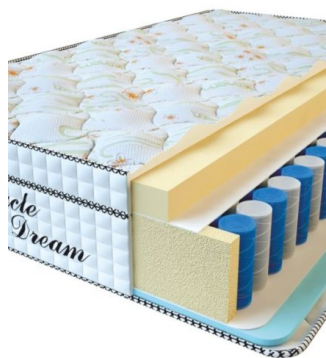

## FURNITURE

**MATTRESS VISCO  
SPRING (200 CM \* 90 CM  
\* 30 CM)**

Anatomical mattress Visco  
Spring

**Price:** \$ 222

[Bedroom furniture, Furniture,  
Mattresses](#)

**Height (cm) / Высота (см):** 30

**Length (cm) / Длина (см):** 200

**Width (cm) / Ширина (см):** 90

**Weight (kg) / Вес (кг):** 18

**MATTRESS VISCO  
SPRING (200 CM \* 180 CM  
\* 30 CM)**

Anatomical mattress Visco  
Spring

**Price:** \$ 443

[Bedroom furniture, Furniture,  
Mattresses](#)