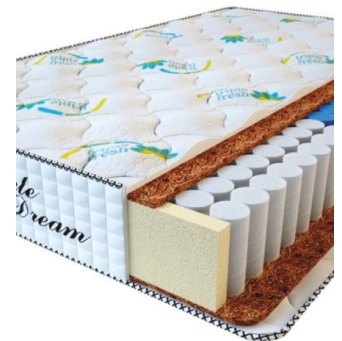

MATTRESS PREMIUM KOKOS (190 CM * 90 CM * 28 CM)

Anatomical mattress Premium Kokos

Price: $ 160

[Bedroom furniture, Furniture, Mattresses](#)

Height (cm) / Высота (см): 28
Length (cm) / Длина (см): 190
Width (cm) / Ширина (см): 90
Weight (kg) / Вес (кг): 17