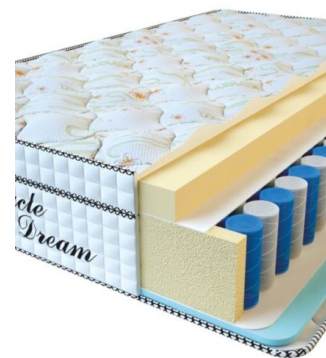

Anatomical mattress Visco  
Spring

**Price:** \$ 394

[Bedroom furniture, Furniture,  
Mattresses](#)

**Height (cm) / Высота (см):** 30

**Length (cm) / Длина (см):** 200

**Width (cm) / Ширина (см):** 160

**Weight (kg) / Вес (кг):** 32

**MATTRESS VISCO  
SPRING (200 CM \* 150 CM  
\* 30 CM)**

Anatomical mattress Visco  
Spring

**Price:** \$ 369

[Bedroom furniture, Furniture,  
Mattresses](#)

**Height (cm) / Высота (см):** 30

**Length (cm) / Длина (см):** 200