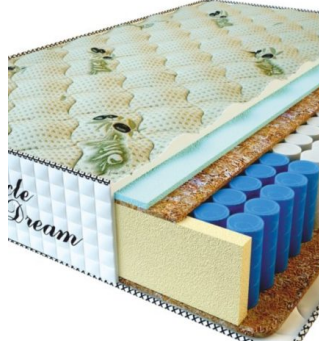

MATTRESS PREMIUM LUX (200 CM * 90 CM * 25 CM)

Anatomical mattress Premium Lux

Price: $ 141

[Bedroom furniture, Furniture, Mattresses](#)

Height (cm) / Высота (см): 25

Length (cm) / Длина (см): 200

Width (cm) / Ширина (см): 90

Weight (kg) / Вес (кг): 18