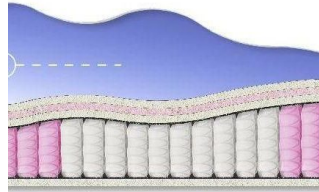

ABSOLUTE

ПРУЖИННЫЙ
МАТРАС

MATTRESS ABSOLUTE
(200 CM * 160 CM * 26 CM)

Anatomical mattress Absolute

Price: $ 234

[Bedroom furniture, Furniture, Mattresses](#)

Height (cm) / Высота (см): 26

Length (cm) / Длина (см): 200

Width (cm) / Ширина (см): 160

Weight (kg) / Вес (кг): 32