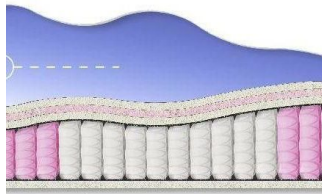

ABSOLUTE

ПРУЖИННЫЙ
МАТРАС

MATTRESS ABSOLUTE
(190 CM * 90 CM * 26 CM)

Anatomical mattress Absolute

Price: $ 125

[Bedroom furniture, Furniture, Mattresses](#)

Height (cm) / Высота (см): 26

Length (cm) / Длина (см): 190

Width (cm) / Ширина (см): 90

Weight (kg) / Вес (кг): 17