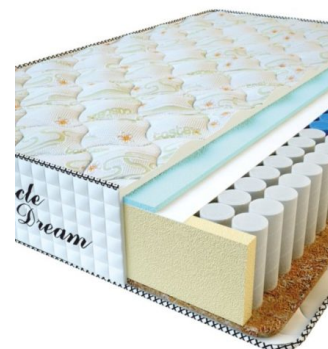

**MATTRESS PREMIUM (200 CM \* 160 CM \* 25 CM)**

Anatomical mattress Premium

Price: \$ 218  
[Bedroom furniture, Furniture, Mattresses](#)  
 Height (cm) / Высота (см): 25  
 Length (cm) / Длина (см): 200  
 Width (cm) / Ширина (см): 160  
 Weight (kg) / Вес (кг): 32

**MATTRESS PREMIUM (200 CM \* 150 CM \* 25 CM)**

Anatomical mattress Premium

Price: \$ 204  
[Bedroom furniture, Furniture, Mattresses](#)  
 Height (cm) / Высота (см): 25  
 Length (cm) / Длина (см): 200  
 Width (cm) / Ширина (см): 150  
 Weight (kg) / Вес (кг): 30

**MATTRESS PREMIUM (200 CM \* 120 CM \* 25 CM)**

Anatomical mattress Premium

Price: \$ 164  
[Bedroom furniture, Furniture, Mattresses](#)  
 Height (cm) / Высота (см): 25  
 Length (cm) / Длина (см): 200  
 Width (cm) / Ширина (см): 120  
 Weight (kg) / Вес (кг): 24