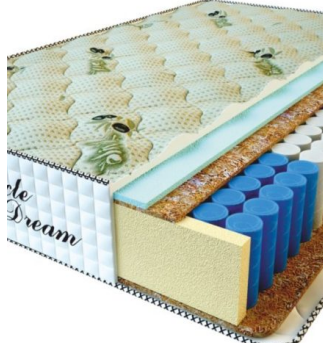

MATTRESS PREMIUM LUX (200 CM * 90 CM * 25 CM)

Anatomical mattress Premium Lux

Price: $ 141
[Bedroom furniture, Furniture, Mattresses](#)
Height (cm) / Высота (см): 25
Length (cm) / Длина (см): 200
Width (cm) / Ширина (см): 90
Weight (kg) / Вес (кг): 18