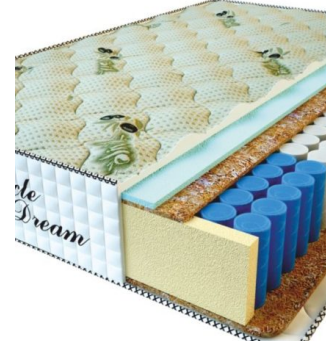

**Price:** \$ 141

[Bedroom furniture, Furniture, Mattresses](#)

**Height (cm) / Высота (см):** 25

**Length (cm) / Длина (см):** 200

**Width (cm) / Ширина (см):** 90

**Weight (kg) / Вес (кг):** 18

**MATTRESS PREMIUM LUX (200 CM \* 180 CM \* 25 CM)**