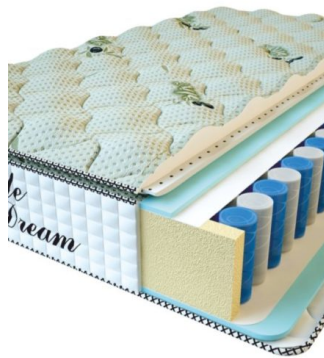

**MATTRESS PREMIUM
LIFE (200 CM * 180 CM *
27 CM)**

Anatomical mattress Premium
Life

Price: $ 389

[Bedroom furniture, Furniture,
Mattresses](#)

Height (cm) / Высота (см): 27

Length (cm) / Длина (см): 200

Width (cm) / Ширина (см): 180

Weight (kg) / Вес (кг): 36