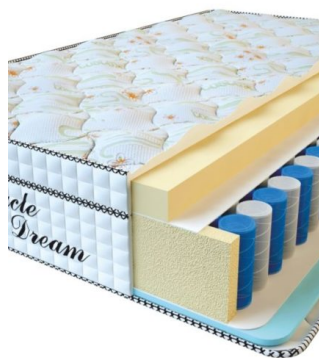

**MATTRESS VISCO
SPRING (200 CM * 160 CM
* 30 CM)**

Anatomical mattress Visco
Spring

Price: $ 394

[Bedroom furniture, Furniture,
Mattresses](#)

Height (cm) / Высота (см): 30

Length (cm) / Длина (см): 200

Width (cm) / Ширина (см): 160

Weight (kg) / Вес (кг): 32