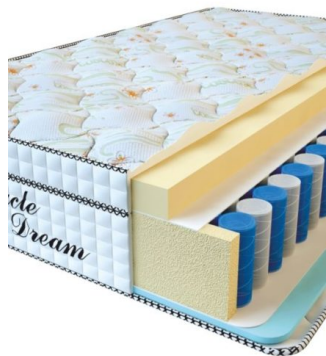

**MATTRESS VISCO
SPRING (190 CM * 90 CM
* 30 CM)**

Anatomical mattress Visco
Spring

Price: $ 211

[Bedroom furniture, Furniture,
Mattresses](#)

Height (cm) / Высота (см): 30

Length (cm) / Длина (см): 190

Width (cm) / Ширина (см): 90

Weight (kg) / Вес (кг): 17