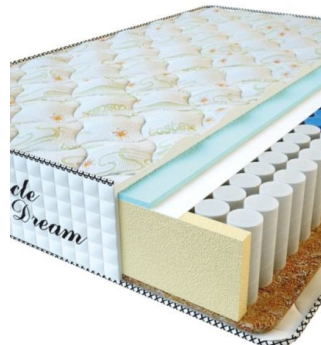

**MATTRESS PREMIUM (200 CM \* 160 CM \* 25 CM)**

Anatomical mattress Premium

**Price:** \$ 218

[Bedroom furniture, Furniture, Mattresses](#)

**Height (cm) / Высота (см):** 25  
**Length (cm) / Длина (см):** 200  
**Width (cm) / Ширина (см):** 160  
**Weight (kg) / Вес (кг):** 32

**MATTRESS PREMIUM (200 CM \* 150 CM \* 25 CM)**

Anatomical mattress Premium

**Price:** \$ 204

[Bedroom furniture, Furniture, Mattresses](#)

**Height (cm) / Высота (см):** 25  
**Length (cm) / Длина (см):** 200  
**Width (cm) / Ширина (см):** 150  
**Weight (kg) / Вес (кг):** 30