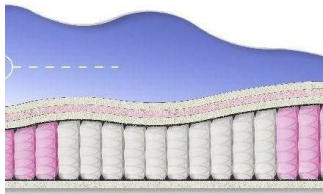

ABSOLUTE

ПРУЖИННЫЙ
МАТРАС

MATTRESS ABSOLUTE
(200 CM * 120 CM * 26 CM)

Anatomical mattress Absolute

Price: $ 176

[Bedroom furniture, Furniture, Mattresses](#)

Height (cm) / Высота (см): 26

Length (cm) / Длина (см): 200

Width (cm) / Ширина (см): 120

Weight (kg) / Вес (кг): 24