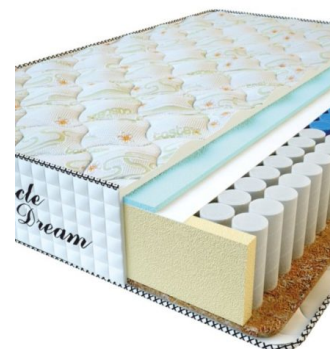

**MATTRESS PREMIUM (200 CM \* 160 CM \* 25 CM)**

Anatomical mattress Premium

Price: \$ 218  
[Bedroom furniture, Furniture, Mattresses](#)  
 Height (cm) / Высота (см): 25  
 Length (cm) / Длина (см): 200  
 Width (cm) / Ширина (см): 160  
 Weight (kg) / Вес (кг): 32

**MATTRESS PREMIUM (200 CM \* 150 CM \* 25 CM)**

Anatomical mattress Premium

Price: \$ 204  
[Bedroom furniture, Furniture, Mattresses](#)  
 Height (cm) / Высота (см): 25  
 Length (cm) / Длина (см): 200  
 Width (cm) / Ширина (см): 150  
 Weight (kg) / Вес (кг): 30

**MATTRESS PREMIUM (200 CM \* 120 CM \* 25 CM)**

Anatomical mattress Premium

Price: \$ 164  
[Bedroom furniture, Furniture, Mattresses](#)  
 Height (cm) / Высота (см): 25  
 Length (cm) / Длина (см): 200  
 Width (cm) / Ширина (см): 120  
 Weight (kg) / Вес (кг): 24