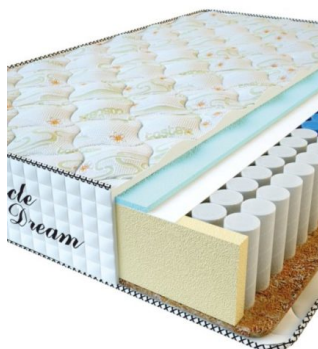

MATTRESS PREMIUM (200 CM * 120 CM * 25 CM)

Anatomical mattress Premium

Price: $ 164
[Bedroom furniture, Furniture, Mattresses](#)
Height (cm) / Высота (см): 25
Length (cm) / Длина (см): 200
Width (cm) / Ширина (см): 120
Weight (kg) / Вес (кг): 24