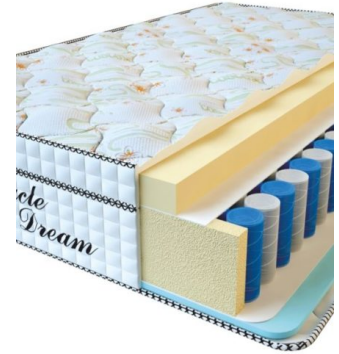

Length (cm) / Длина (см): 200

Width (cm) / Ширина (см): 180

Weight (kg) / Вес (кг): 36

MATTRESS VISCO SPRING (200 CM * 160 CM * 30 CM)

Anatomical mattress Visco Spring

Price: \$ 394

[Bedroom furniture, Furniture, Mattresses](#)

Height (cm) / Высота (см): 30

Length (cm) / Длина (см): 200

Width (cm) / Ширина (см): 160

Weight (kg) / Вес (кг): 32

MATTRESS VISCO SPRING (200 CM * 150 CM * 30 CM)

Anatomical mattress Visco Spring

Price: \$ 369