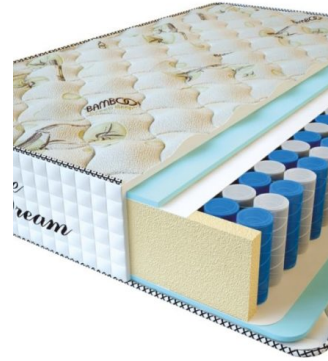

MATTRESS PREMIUM DREAM (190 CM * 90 CM * 27 CM)

Anatomical mattress Premium Dream

Price: \$ 185
[Bedroom furniture, Furniture, Mattresses](#)
Height (cm) / Высота (см): 27
Length (cm) / Длина (см): 190
Width (cm) / Ширина (см): 90
Weight (kg) / Вес (кг): 17

MATTRESS PREMIUM ALTERNATIVE (200 CM * 90 CM * 24 CM)

Anatomical mattress Premium Alternative

Price: \$ 117
[Bedroom furniture, Furniture, Mattresses](#)
Height (cm) / Высота (см): 24
Length (cm) / Длина (см): 200
Width (cm) / Ширина (см): 90
Weight (kg) / Вес (кг): 18