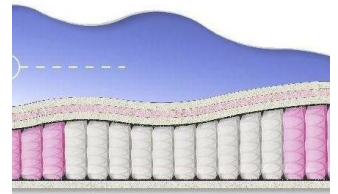

ABSOLUTE

ПРУЖИННЫЙ
МАТРАС

MATTRESS ABSOLUTE
(200 CM * 150 CM * 26 CM)

Anatomical mattress Absolute

Price: $ 219

[Bedroom furniture, Furniture, Mattresses](#)

Height (cm) / Высота (см): 26

Length (cm) / Длина (см): 200

Width (cm) / Ширина (см): 150

Weight (kg) / Вес (кг): 30