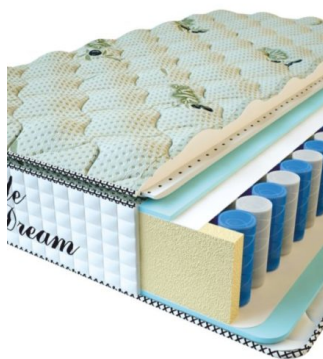

MATTRESS PREMIUM LIFE (200 CM * 90 CM * 27 CM)

Anatomical mattress Premium Life

Price: \$ 195
[Bedroom furniture, Furniture, Mattresses](#)
Height (cm) / Высота (см): 27
Length (cm) / Длина (см): 200
Width (cm) / Ширина (см): 90
Weight (kg) / Вес (кг): 18

MATTRESS PREMIUM LIFE (200 CM * 180 CM * 27 CM)

Anatomical mattress Premium Life

Price: \$ 389
[Bedroom furniture, Furniture, Mattresses](#)
Height (cm) / Высота (см): 27
Length (cm) / Длина (см): 200
Width (cm) / Ширина (см): 180
Weight (kg) / Вес (кг): 36