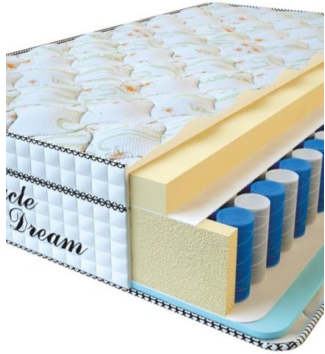

MATTRESSES

MATTRESS VISCO SPRING (200 CM * 90 CM * 30 CM)

Anatomical mattress Visco Spring

Price: $ 222

[Bedroom furniture, Furniture, Mattresses](#)

Height (cm) / Высота (см): 30

Length (cm) / Длина (см): 200

Width (cm) / Ширина (см): 90

Weight (kg) / Вес (кг): 18