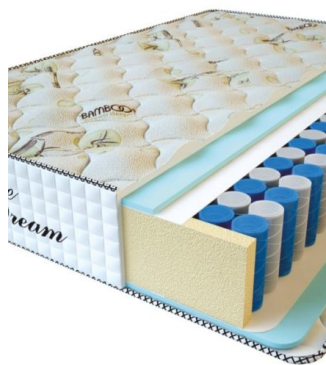

MATTRESS PREMIUM ALTERNATIVE (200 CM * 180 CM * 24 CM)

Anatomical mattress Premium Alternative

Price: \$ 234

[Bedroom furniture, Furniture, Mattresses](#)

Height (cm) / Высота (см): 24
Length (cm) / Длина (см): 200
Width (cm) / Ширина (см): 180
Weight (kg) / Вес (кг): 36

MATTRESS PREMIUM ALTERNATIVE (200 CM * 160 CM * 24 CM)

Anatomical mattress Premium Alternative

Price: \$ 208

[Bedroom furniture, Furniture, Mattresses](#)

Height (cm) / Высота (см): 24
Length (cm) / Длина (см): 200
Width (cm) / Ширина (см): 160
Weight (kg) / Вес (кг): 32