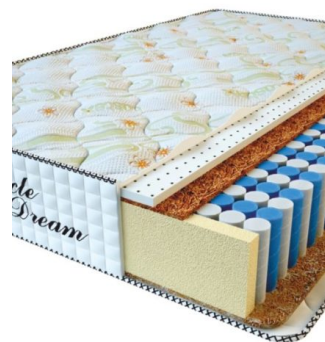

MATTRESS PREMIUM AIR TOUCH (200 CM * 90 CM * 28 CM)

Anatomical mattress Premium Air Touch

Price: \$ 204
[Bedroom furniture, Furniture, Mattresses](#)
Height (cm) / Высота (см): 28
Length (cm) / Длина (см): 200
Width (cm) / Ширина (см): 90
Weight (kg) / Вес (кг): 18

MATTRESS PREMIUM AIR TOUCH (200 CM * 180 CM * 28 CM)

Anatomical mattress Premium Air Touch

Price: \$ 407
[Bedroom furniture, Furniture, Mattresses](#)
Height (cm) / Высота (см): 28
Length (cm) / Длина (см): 200
Width (cm) / Ширина (см): 180
Weight (kg) / Вес (кг): 36

MATTRESS PREMIUM AIR TOUCH (200 CM * 160 CM * 28 CM)

Anatomical mattress Premium Air Touch

Price: \$ 362
[Bedroom furniture, Furniture, Mattresses](#)
Height (cm) / Высота (см): 28
Length (cm) / Длина (см): 200
Width (cm) / Ширина (см): 160
Weight (kg) / Вес (кг): 32