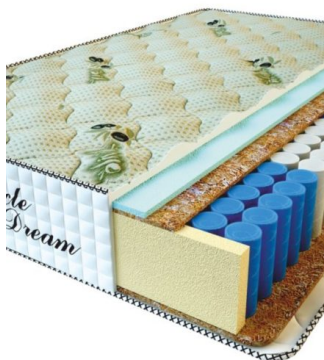

MATTRESS PREMIUM LUX (200 CM * 90 CM * 25 CM)

Anatomical mattress Premium Lux

Price: \$ 141

[Bedroom furniture, Furniture, Mattresses](#)

Height (cm) / Высота (см): 25
Length (cm) / Длина (см): 200
Width (cm) / Ширина (см): 90
Weight (kg) / Вес (кг): 18

MATTRESS PREMIUM LUX (200 CM * 180 CM * 25 CM)

Anatomical mattress Premium Lux

Price: \$ 281

[Bedroom furniture, Furniture, Mattresses](#)

Height (cm) / Высота (см): 25
Length (cm) / Длина (см): 200
Width (cm) / Ширина (см): 180
Weight (kg) / Вес (кг): 36