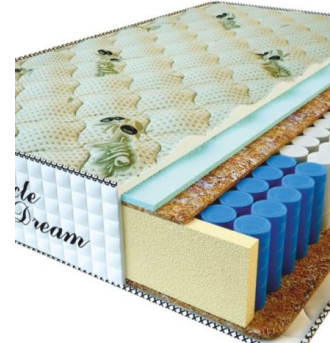

MATTRESS PREMIUM LUX (200 CM * 180 CM * 25 CM)

Anatomical mattress Premium Lux

Price: $ 281

[Bedroom furniture, Furniture, Mattresses](#)

Height (cm) / Высота (см): 25

Length (cm) / Длина (см): 200

Width (cm) / Ширина (см): 180

Weight (kg) / Вес (кг): 36