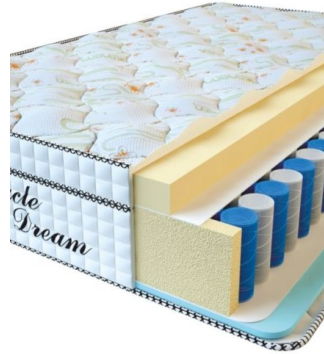

MATTRESSES

MATTRESS VISCO SPRING (200 CM * 90 CM * 30 CM)

Anatomical mattress Visco Spring

Price: \$ 222

[Bedroom furniture, Furniture, Mattresses](#)

Height (cm) / Высота (см): 30

Length (cm) / Длина (см): 200

Width (cm) / Ширина (см): 90

Weight (kg) / Вес (кг): 18

MATTRESS VISCO SPRING (200 CM * 180 CM * 30 CM)

Anatomical mattress Visco Spring

Price: \$ 443

[Bedroom furniture, Furniture, Mattresses](#)

Height (cm) / Высота (см): 30