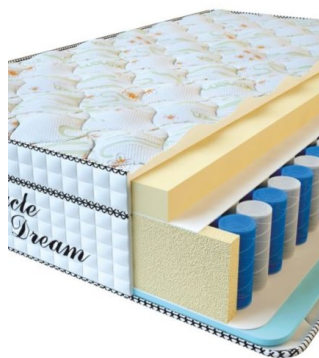

Furniture 2
 Bedroom furniture 15
 Mattresses 28

FURNITURE

**MATTRESS VISCO
SPRING (200 CM * 90 CM
* 30 CM)**

Anatomical mattress Visco
Spring

Price: \$ 222

[Bedroom furniture, Furniture,
Mattresses](#)

Height (cm) / Высота (см): 30

Length (cm) / Длина (см): 200

Width (cm) / Ширина (см): 90

Weight (kg) / Вес (кг): 18

**MATTRESS VISCO
SPRING (200 CM * 180 CM
* 30 CM)**

Anatomical mattress Visco
Spring

Price: \$ 443

[Bedroom furniture, Furniture,
Mattresses](#)

Height (cm) / Высота (см): 30

Length (cm) / Длина (см): 200

Width (cm) / Ширина (см): 180

Weight (kg) / Вес (кг): 36

**MATTRESS VISCO
SPRING (200 CM * 160 CM
* 30 CM)**

Anatomical mattress Visco
Spring

Price: \$ 394