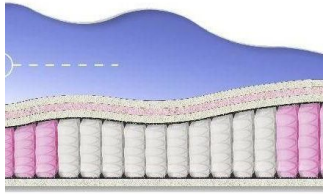

ABSOLUTE

ПРУЖИННЫЙ
МАТРАС

MATTRESS ABSOLUTE
(200 CM * 90 CM * 26 CM)

Anatomical mattress Absolute

Price: $ 132

[Bedroom furniture, Furniture, Mattresses](#)

Height (cm) / Высота (см): 26

Length (cm) / Длина (см): 200

Width (cm) / Ширина (см): 90

Weight (kg) / Вес (кг): 18