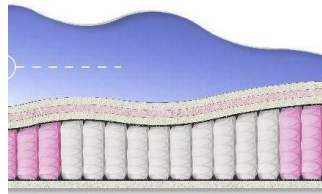

ABSOLUTE

ПРУЖИННЫЙ
МАТРАС

MATTRESS ABSOLUTE
(200 CM * 180 CM * 26 CM)

Anatomical mattress Absolute

Price: $ 263

[Bedroom furniture, Furniture, Mattresses](#)

Height (cm) / Высота (см): 26

Length (cm) / Длина (см): 200

Width (cm) / Ширина (см): 180

Weight (kg) / Вес (кг): 36