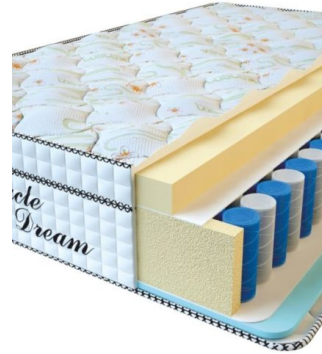

MATTRESSES

MATTRESS VISCO SPRING (200 CM * 90 CM * 30 CM)

Anatomical mattress Visco Spring

Price: \$ 222

[Bedroom furniture, Furniture, Mattresses](#)

Height (cm) / Высота (см): 30

Length (cm) / Длина (см): 200

Width (cm) / Ширина (см): 90

Weight (kg) / Вес (кг): 18

MATTRESS VISCO SPRING (200 CM * 180 CM * 30 CM)

Anatomical mattress Visco Spring

Price: \$ 443

[Bedroom furniture, Furniture, Mattresses](#)

Height (cm) / Высота (см): 30

Length (cm) / Длина (см): 200

Width (cm) / Ширина (см): 180

Weight (kg) / Вес (кг): 36

MATTRESS VISCO SPRING (200 CM * 160 CM * 30 CM)

Anatomical mattress Visco Spring

Price: \$ 394

[Bedroom furniture, Furniture, Mattresses](#)