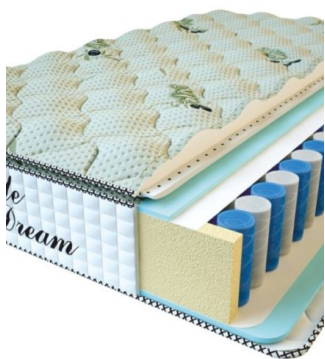

MATTRESS PREMIUM LIFE (200 CM * 90 CM * 27 CM)

Anatomical mattress Premium Life

Price: $ 195
[Bedroom furniture, Furniture, Mattresses](#)
Height (cm) / Высота (см): 27
Length (cm) / Длина (см): 200
Width (cm) / Ширина (см): 90
Weight (kg) / Вес (кг): 18