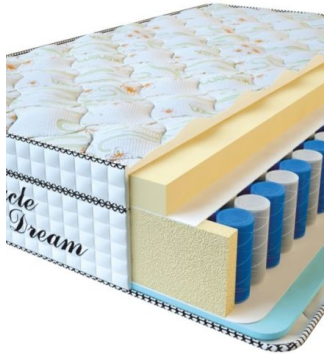

Height (cm) / Высота (см): 30

Length (cm) / Длина (см): 200

Width (cm) / Ширина (см): 160

Weight (kg) / Вес (кг): 32

MATTRESS VISCO SPRING (200 CM * 150 CM * 30 CM)

Anatomical mattress Visco Spring

Price: \$ 369

[Bedroom furniture, Furniture, Mattresses](#)

Height (cm) / Высота (см): 30

Length (cm) / Длина (см): 200

Width (cm) / Ширина (см): 150

Weight (kg) / Вес (кг): 30

MATTRESS VISCO SPRING (200 CM * 120 CM * 30 CM)