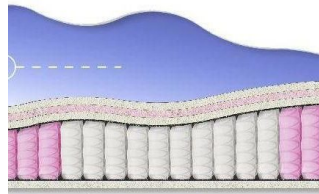

ABSOLUTE

ПРУЖИННЫЙ
МАТРАС

MATTRESS ABSOLUTE
(200 CM * 160 CM * 26 CM)

Anatomical mattress Absolute

Price: $ 234

[Bedroom furniture, Furniture, Mattresses](#)

Height (cm) / Высота (см): 26

Length (cm) / Длина (см): 200

Width (cm) / Ширина (см): 160

Weight (kg) / Вес (кг): 32