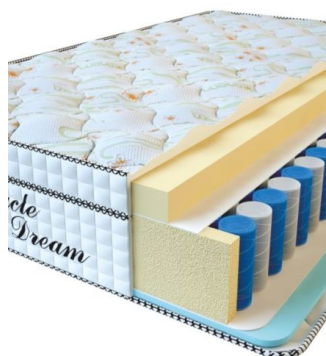

Weight (kg) / Вес (кг): 36

**MATTRESS VISCO
SPRING (200 CM * 160 CM
* 30 CM)**

Anatomical mattress Visco
Spring

Price: \$ 394

[Bedroom furniture, Furniture,
Mattresses](#)

Height (cm) / Высота (см): 30

Length (cm) / Длина (см): 200

Width (cm) / Ширина (см): 160

Weight (kg) / Вес (кг): 32

**MATTRESS VISCO
SPRING (200 CM * 150 CM
* 30 CM)**

Anatomical mattress Visco
Spring

Price: \$ 369

[Bedroom furniture, Furniture,
Mattresses](#)

Height (cm) / Высота (см): 30

Length (cm) / Длина (см): 200

Width (cm) / Ширина (см): 150

Weight (kg) / Вес (кг): 30

**MATTRESS VISCO
SPRING (200 CM * 120 CM
* 30 CM)**

Anatomical mattress Visco
Spring

Price: \$ 296

[Bedroom furniture, Furniture,
Mattresses](#)