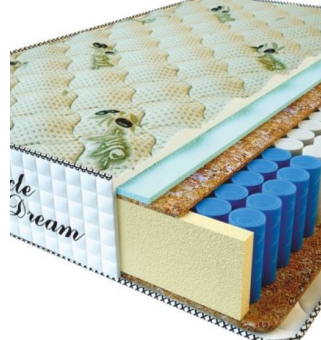

MATTRESS PREMIUM LUX (200 CM * 90 CM * 25 CM)

Anatomical mattress Premium Lux

Price: $ 141

[Bedroom furniture, Furniture, Mattresses](#)

Height (cm) / Высота (см): 25
Length (cm) / Длина (см): 200
Width (cm) / Ширина (см): 90
Weight (kg) / Вес (кг): 18