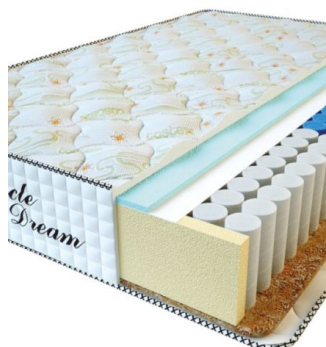

MATTRESS PREMIUM (200 CM * 180 CM * 25 CM)

Anatomical mattress Premium

Price: \$ 245
[Bedroom furniture, Furniture, Mattresses](#)
Height (cm) / Высота (см): 25
Length (cm) / Длина (см): 200
Width (cm) / Ширина (см): 180
Weight (kg) / Вес (кг): 36

MATTRESS PREMIUM (200 CM * 160 CM * 25 CM)

Anatomical mattress Premium

Price: \$ 218
[Bedroom furniture, Furniture, Mattresses](#)
Height (cm) / Высота (см): 25
Length (cm) / Длина (см): 200
Width (cm) / Ширина (см): 160
Weight (kg) / Вес (кг): 32