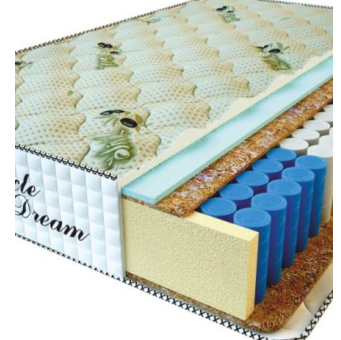

MATTRESS PREMIUM LUX (200 CM * 180 CM * 25 CM)

Anatomical mattress Premium Lux

Price: $ 281

[Bedroom furniture, Furniture, Mattresses](#)

Height (cm) / Высота (см): 25
Length (cm) / Длина (см): 200
Width (cm) / Ширина (см): 180
Weight (kg) / Вес (кг): 36