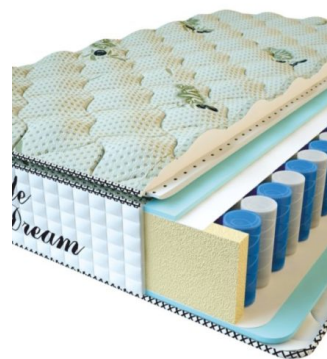

MATTRESS PREMIUM LIFE (200 CM * 180 CM * 27 CM)

Anatomical mattress Premium Life

Price: \$ 389
[Bedroom furniture, Furniture, Mattresses](#)
Height (cm) / Высота (см): 27
Length (cm) / Длина (см): 200
Width (cm) / Ширина (см): 180
Weight (kg) / Вес (кг): 36

MATTRESS PREMIUM LIFE (200 CM * 160 CM * 27 CM)

Anatomical mattress Premium Life

Price: \$ 346
[Bedroom furniture, Furniture, Mattresses](#)
Height (cm) / Высота (см): 27
Length (cm) / Длина (см): 200
Width (cm) / Ширина (см): 160
Weight (kg) / Вес (кг): 32