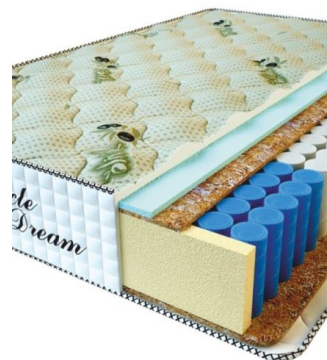

MATTRESS PREMIUM LUX (190 CM * 90 CM * 25 CM)

Anatomical mattress Premium Lux

Price: $ 134
[Bedroom furniture, Furniture, Mattresses](#)
Height (cm) / Высота (см): 25
Length (cm) / Длина (см): 190
Width (cm) / Ширина (см): 90
Weight (kg) / Вес (кг): 17