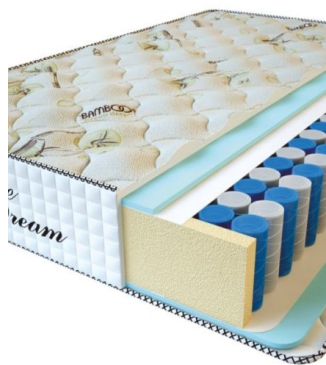

MATTRESS PREMIUM ALTERNATIVE (200 CM * 180 CM * 24 CM)

Anatomical mattress Premium Alternative

Price: \$ 234
[Bedroom furniture, Furniture, Mattresses](#)
Height (cm) / Высота (см): 24
Length (cm) / Длина (см): 200
Width (cm) / Ширина (см): 180
Weight (kg) / Вес (кг): 36

MATTRESS PREMIUM ALTERNATIVE (200 CM * 160 CM * 24 CM)

Anatomical mattress Premium Alternative

Price: \$ 208
[Bedroom furniture, Furniture, Mattresses](#)
Height (cm) / Высота (см): 24
Length (cm) / Длина (см): 200
Width (cm) / Ширина (см): 160
Weight (kg) / Вес (кг): 32