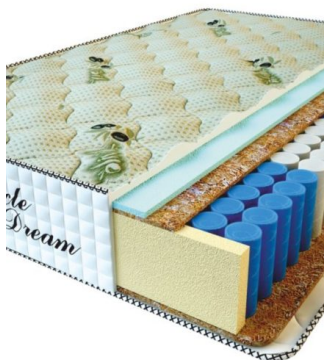

MATTRESS PREMIUM LUX (200 CM * 150 CM * 25 CM)

Anatomical mattress Premium Lux

Price: $ 234
[Bedroom furniture, Furniture, Mattresses](#)
Height (cm) / Высота (см): 25
Length (cm) / Длина (см): 200
Width (cm) / Ширина (см): 150
Weight (kg) / Вес (кг): 30