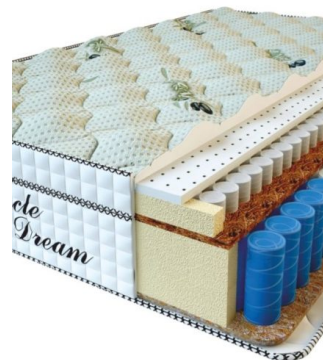

MATTRESS RELAX SENSITIVE (200 CM * 150 CM * 36 CM)

Anatomical mattress Relax Sensitive

Price: $ 429
[Bedroom furniture, Furniture, Mattresses](#)

Height (cm) / Высота (см): 36
Length (cm) / Длина (см): 200
Width (cm) / Ширина (см): 150
Weight (kg) / Вес (кг): 30