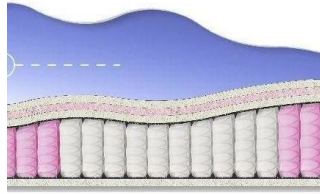

Height (cm) / Высота (см): 26

Length (cm) / Длина (см): 200

Width (cm) / Ширина (см): 180

Weight (kg) / Вес (кг): 36

ABSOLUTE

ПРУЖИННЫЙ
МАТРАС

MATTRESS ABSOLUTE
(200 CM * 160 CM * 26 CM)

Anatomical mattress Absolute