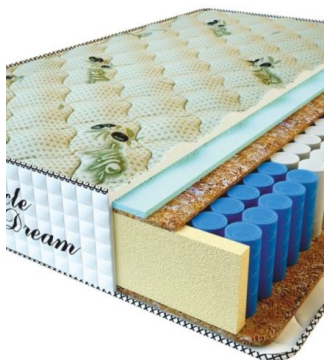

MATTRESS PREMIUM LUX (200 CM * 180 CM * 25 CM)

Anatomical mattress Premium Lux

Price: \$ 281

[Bedroom furniture, Furniture, Mattresses](#)

Height (cm) / Высота (см): 25
Length (cm) / Длина (см): 200
Width (cm) / Ширина (см): 180
Weight (kg) / Вес (кг): 36

MATTRESS PREMIUM LUX (200 CM * 160 CM * 25 CM)

Anatomical mattress Premium Lux

Price: \$ 250
[Bedroom furniture, Furniture, Mattresses](#)
Height (cm) / Высота (см): 25
Length (cm) / Длина (см): 200
Width (cm) / Ширина (см): 160
Weight (kg) / Вес (кг): 32