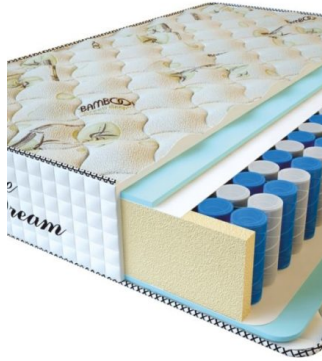

MATTRESS PREMIUM DREAM (200 CM * 120 CM * 27 CM)

Anatomical mattress Premium Dream

Price: \$ 260
[Bedroom furniture, Furniture, Mattresses](#)
Height (cm) / Высота (см): 27
Length (cm) / Длина (см): 200
Width (cm) / Ширина (см): 120
Weight (kg) / Вес (кг): 24

MATTRESS PREMIUM DREAM (190 CM * 90 CM * 27 CM)

Anatomical mattress Premium Dream

Price: \$ 185
[Bedroom furniture, Furniture, Mattresses](#)
Height (cm) / Высота (см): 27
Length (cm) / Длина (см): 190
Width (cm) / Ширина (см): 90
Weight (kg) / Вес (кг): 17