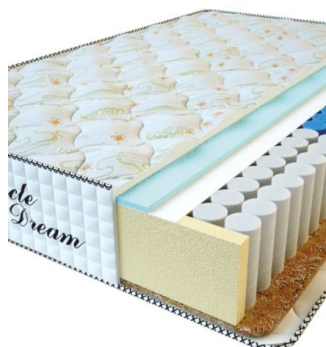

MATTRESS PREMIUM (200 CM * 160 CM * 25 CM)

Anatomical mattress Premium

Price: $ 218
[Bedroom furniture, Furniture, Mattresses](#)
Height (cm) / Высота (см): 25
Length (cm) / Длина (см): 200
Width (cm) / Ширина (см): 160
Weight (kg) / Вес (кг): 32