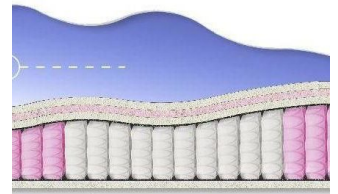

MATTRESS ABSOLUTE
(200 CM * 150 CM * 26 CM)

Anatomical mattress Absolute

Price: \$ 219

[Bedroom furniture, Furniture, Mattresses](#)

Height (cm) / Высота (см): 26

Length (cm) / Длина (см): 200

Width (cm) / Ширина (см): 150