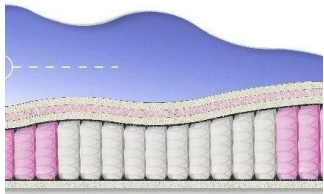

ABSOLUTE

ПРУЖИННЫЙ
МАТРАС

MATTRESS ABSOLUTE
(200 CM * 120 CM * 26 CM)

Anatomical mattress Absolute

Price: $ 176

[Bedroom furniture, Furniture, Mattresses](#)

Height (cm) / Высота (см): 26

Length (cm) / Длина (см): 200

Width (cm) / Ширина (см): 120

Weight (kg) / Вес (кг): 24