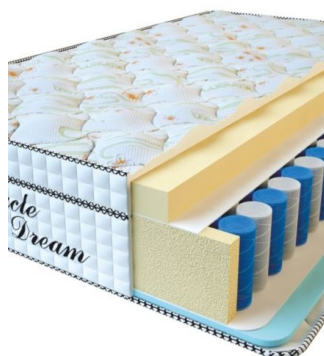

Length (cm) / Длина (см): 200

Width (cm) / Ширина (см): 150

Weight (kg) / Вес (кг): 30

**MATTRESS VISCO
SPRING (200 CM * 120 CM
* 30 CM)**

Anatomical mattress Visco
Spring

Price: \$ 296

[Bedroom furniture, Furniture,
Mattresses](#)

Height (cm) / Высота (см): 30

Length (cm) / Длина (см): 200

Width (cm) / Ширина (см): 120

Weight (kg) / Вес (кг): 24

**MATTRESS VISCO
SPRING (190 CM * 90 CM
* 30 CM)**

Anatomical mattress Visco
Spring

Price: \$ 211