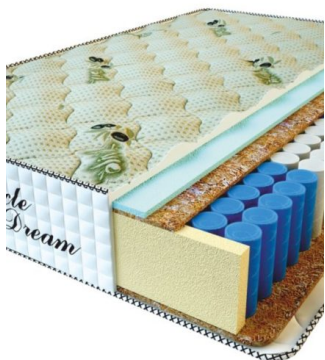

MATTRESS PREMIUM LUX (200 CM * 160 CM * 25 CM)

Anatomical mattress Premium Lux

Price: $ 250
[Bedroom furniture, Furniture, Mattresses](#)
Height (cm) / Высота (см): 25
Length (cm) / Длина (см): 200
Width (cm) / Ширина (см): 160
Weight (kg) / Вес (кг): 32