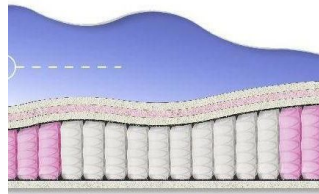

Height (cm) / Высота (см): 26

Length (cm) / Длина (см): 200

Width (cm) / Ширина (см): 180

Weight (kg) / Вес (кг): 36

ABSOLUTE

ПРУЖИННЫЙ
МАТРАС

MATTRESS ABSOLUTE
(200 CM * 160 CM * 26 CM)

Anatomical mattress Absolute