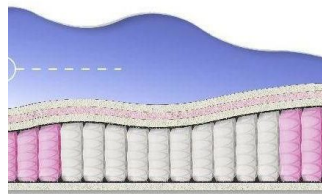

ABSOLUTE

ПРУЖИННЫЙ
МАТРАС

MATTRESS ABSOLUTE
(190 CM * 90 CM * 26 CM)

Anatomical mattress Absolute

Price: $ 125

[Bedroom furniture, Furniture, Mattresses](#)

Height (cm) / Высота (см): 26

Length (cm) / Длина (см): 190

Width (cm) / Ширина (см): 90

Weight (kg) / Вес (кг): 17