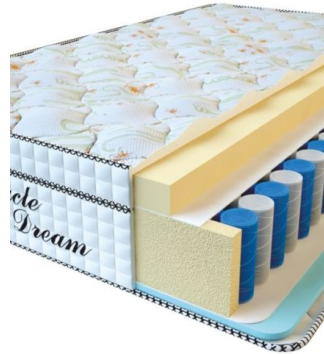

Anatomical mattress Visco Spring

Price: \$ 296

[Bedroom furniture, Furniture, Mattresses](#)

Height (cm) / Высота (см): 30

Length (cm) / Длина (см): 200

Width (cm) / Ширина (см): 120

Weight (kg) / Вес (кг): 24

MATTRESS VISCO SPRING (190 CM * 90 CM * 30 CM)

Anatomical mattress Visco Spring

Price: \$ 211

[Bedroom furniture, Furniture, Mattresses](#)

Height (cm) / Высота (см): 30

Length (cm) / Длина (см): 190

Width (cm) / Ширина (см): 90