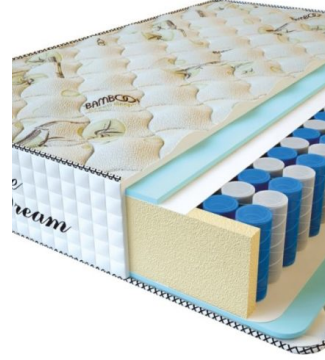

MATTRESS PREMIUM ALTERNATIVE (200 CM * 180 CM * 24 CM)

Anatomical mattress Premium Alternative

Price: $ 234
[Bedroom furniture, Furniture, Mattresses](#)
Height (cm) / Высота (см): 24
Length (cm) / Длина (см): 200
Width (cm) / Ширина (см): 180
Weight (kg) / Вес (кг): 36