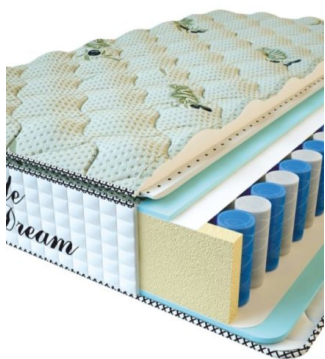

MATTRESS PREMIUM LIFE (200 CM * 180 CM * 27 CM)

Anatomical mattress Premium Life

Price: $ 389
[Bedroom furniture, Furniture, Mattresses](#)
Height (cm) / Высота (см): 27
Length (cm) / Длина (см): 200
Width (cm) / Ширина (см): 180
Weight (kg) / Вес (кг): 36