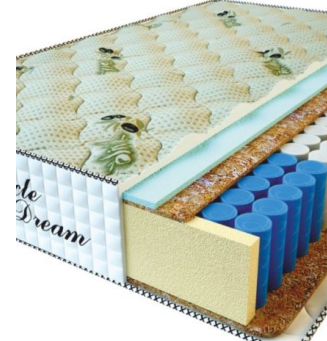

MATTRESS PREMIUM LUX (200 CM * 180 CM * 25 CM)

Anatomical mattress Premium Lux

Price: $ 281

[Bedroom furniture, Furniture, Mattresses](#)

Height (cm) / Высота (см): 25

Length (cm) / Длина (см): 200

Width (cm) / Ширина (см): 180

Weight (kg) / Вес (кг): 36