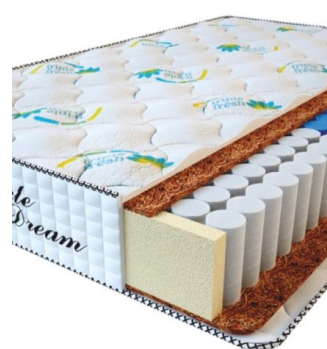

MATTRESS PREMIUM KOKOS (200 CM * 180 CM * 28 CM)

Anatomical mattress Premium Kokos

Price: $ 335

[Bedroom furniture, Furniture, Mattresses](#)

Height (cm) / Высота (см): 28
Length (cm) / Длина (см): 200
Width (cm) / Ширина (см): 180
Weight (kg) / Вес (кг): 36