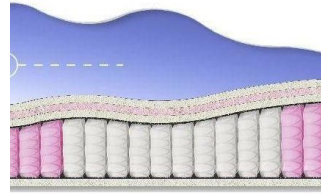

Height (cm) / Высота (см): 26

Length (cm) / Длина (см): 200

Width (cm) / Ширина (см): 180

Weight (kg) / Вес (кг): 36

ABSOLUTE

ПРУЖИННЫЙ
МАТРАС

MATTRESS ABSOLUTE
(200 CM * 160 CM * 26 CM)

Anatomical mattress Absolute