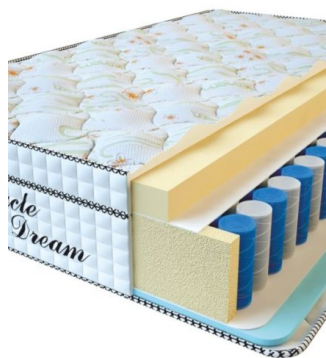

[Bedroom furniture, Furniture, Mattresses](#)

Height (cm) / Высота (см): 26

Length (cm) / Длина (см): 190

Width (cm) / Ширина (см): 90

Weight (kg) / Вес (кг): 17

MATTRESSES

**MATTRESS VISCO
SPRING (200 CM * 90 CM
* 30 CM)**

Anatomical mattress Visco
Spring

Price: \$ 222

[Bedroom furniture, Furniture,
Mattresses](#)

Height (cm) / Высота (см): 30

Length (cm) / Длина (см): 200

Width (cm) / Ширина (см): 90

Weight (kg) / Вес (кг): 18

**MATTRESS VISCO
SPRING (200 CM * 180 CM
* 30 CM)**

Anatomical mattress Visco
Spring

Price: \$ 443

[Bedroom furniture, Furniture,
Mattresses](#)

Height (cm) / Высота (см): 30

Length (cm) / Длина (см): 200

Width (cm) / Ширина (см): 180