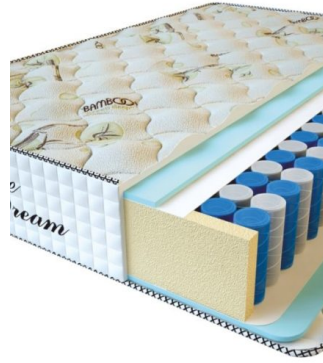

**MATTRESS PREMIUM
ALTERNATIVE (200 CM *
120 CM * 24 CM)**

Anatomical mattress Premium
Alternative

Price: $ 156

[Bedroom furniture, Furniture,
Mattresses](#)

Height (cm) / Высота (см): 24

Length (cm) / Длина (см): 200

Width (cm) / Ширина (см): 120

Weight (kg) / Вес (кг): 24