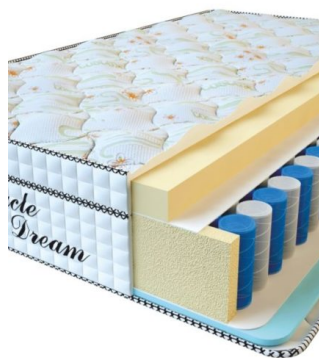

Furniture	2
Bedroom furniture	15
Mattresses	28

FURNITURE

**MATTRESS VISCO
SPRING (200 CM * 90 CM
* 30 CM)**

Anatomical mattress Visco
Spring

Price: \$ 222

[Bedroom furniture, Furniture,
Mattresses](#)

Height (cm) / Высота (см): 30

Length (cm) / Длина (см): 200

Width (cm) / Ширина (см): 90

Weight (kg) / Вес (кг): 18

**MATTRESS VISCO
SPRING (200 CM * 180 CM
* 30 CM)**

Anatomical mattress Visco
Spring

Price: \$ 443

[Bedroom furniture, Furniture,
Mattresses](#)

Height (cm) / Высота (см): 30

Length (cm) / Длина (см): 200

Width (cm) / Ширина (см): 180

Weight (kg) / Вес (кг): 36

**MATTRESS VISCO
SPRING (200 CM * 160 CM
* 30 CM)**

Anatomical mattress Visco
Spring

Price: \$ 394