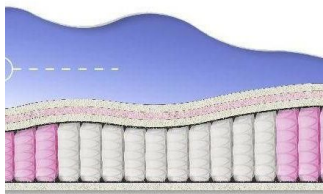

ABSOLUTE

ПРУЖИННЫЙ
МАТРАС

MATTRESS ABSOLUTE
(200 CM * 120 CM * 26 CM)

Anatomical mattress Absolute

Price: $ 176

[Bedroom furniture, Furniture, Mattresses](#)

Height (cm) / Высота (см): 26

Length (cm) / Длина (см): 200

Width (cm) / Ширина (см): 120

Weight (kg) / Вес (кг): 24