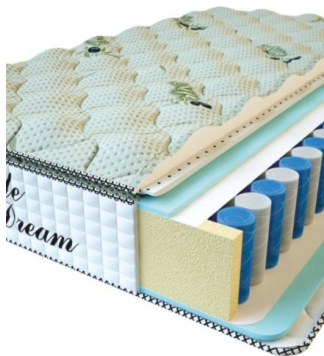

MATTRESS PREMIUM LIFE (200 CM * 90 CM * 27 CM)

Anatomical mattress Premium Life

Price: $ 195
[Bedroom furniture, Furniture, Mattresses](#)
Height (cm) / Высота (см): 27
Length (cm) / Длина (см): 200
Width (cm) / Ширина (см): 90
Weight (kg) / Вес (кг): 18