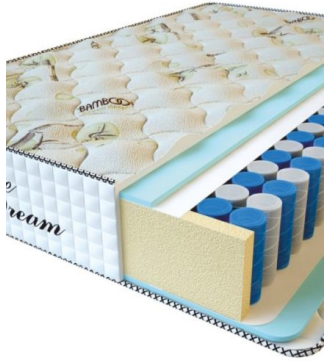

**MATTRESS PREMIUM
ALTERNATIVE (200 CM *
160 CM * 24 CM)**

Anatomical mattress Premium
Alternative

Price: $ 208

[Bedroom furniture, Furniture,
Mattresses](#)

Height (cm) / Высота (см): 24

Length (cm) / Длина (см): 200

Width (cm) / Ширина (см): 160

Weight (kg) / Вес (кг): 32