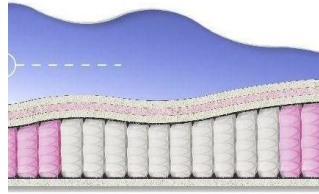

Height (cm) / Высота (см): 26

Length (cm) / Длина (см): 200

Width (cm) / Ширина (см): 180

Weight (kg) / Вес (кг): 36

ABSOLUTE

ПРУЖИННЫЙ
МАТРАС

MATTRESS ABSOLUTE
(200 CM * 160 CM * 26 CM)

Anatomical mattress Absolute