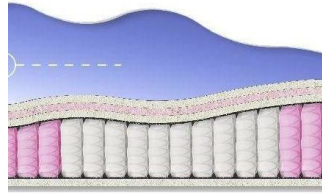

ABSOLUTE

ПРУЖИННЫЙ
МАТРАС

MATTRESS ABSOLUTE
(200 CM * 180 CM * 26 CM)

Anatomical mattress Absolute

Price: $ 263

[Bedroom furniture, Furniture, Mattresses](#)

Height (cm) / Высота (см): 26

Length (cm) / Длина (см): 200

Width (cm) / Ширина (см): 180

Weight (kg) / Вес (кг): 36