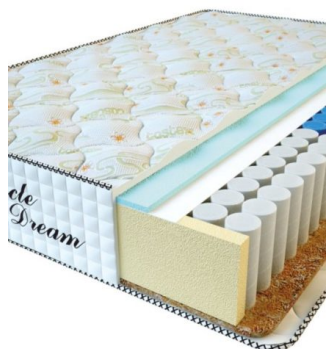

MATTRESS PREMIUM AIR TOUCH (190 CM * 90 CM * 28 CM)

Anatomical mattress Premium Air Touch

Price: \$ 194
[Bedroom furniture, Furniture, Mattresses](#)
Height (cm) / Высота (см): 28
Length (cm) / Длина (см): 190
Width (cm) / Ширина (см): 90
Weight (kg) / Вес (кг): 17

MATTRESS PREMIUM (200 CM * 90 CM * 25 CM)

Anatomical mattress Premium

Price: \$ 125
[Bedroom furniture, Furniture, Mattresses](#)
Height (cm) / Высота (см): 25
Length (cm) / Длина (см): 200
Width (cm) / Ширина (см): 90
Weight (kg) / Вес (кг): 18

MATTRESS PREMIUM (200 CM * 180 CM * 25 CM)

Anatomical mattress Premium

Price: \$ 245
[Bedroom furniture, Furniture, Mattresses](#)
Height (cm) / Высота (см): 25
Length (cm) / Длина (см): 200
Width (cm) / Ширина (см): 180
Weight (kg) / Вес (кг): 36