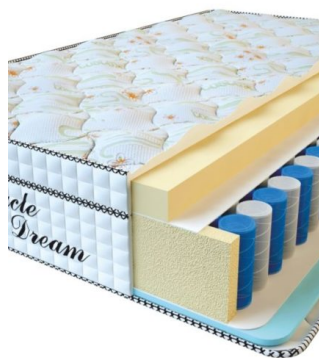

**MATTRESS VISCO
SPRING (200 CM * 180 CM
* 30 CM)**

Anatomical mattress Visco
Spring

Price: \$ 443

[Bedroom furniture, Furniture,
Mattresses](#)

Height (cm) / Высота (см): 30

Length (cm) / Длина (см): 200

Width (cm) / Ширина (см): 180

Weight (kg) / Вес (кг): 36

**MATTRESS VISCO
SPRING (200 CM * 160 CM
* 30 CM)**

Anatomical mattress Visco
Spring

Price: \$ 394

[Bedroom furniture, Furniture,
Mattresses](#)

Height (cm) / Высота (см): 30

Length (cm) / Длина (см): 200