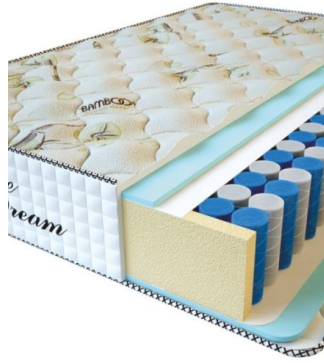

**MATTRESS PREMIUM
ALTERNATIVE (200 CM *
180 CM * 24 CM)**

Anatomical mattress Premium
Alternative

Price: \$ 234

[Bedroom furniture, Furniture,
Mattresses](#)

Height (cm) / Высота (см): 24
Length (cm) / Длина (см): 200
Width (cm) / Ширина (см): 180
Weight (kg) / Вес (кг): 36

MATTRESS PREMIUM ALTERNATIVE (200 CM * 160 CM * 24 CM)

Anatomical mattress Premium Alternative

Price: \$ 208
[Bedroom furniture, Furniture, Mattresses](#)
Height (cm) / Высота (см): 24
Length (cm) / Длина (см): 200
Width (cm) / Ширина (см): 160
Weight (kg) / Вес (кг): 32