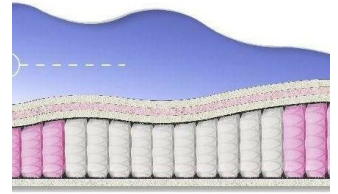

MATTRESS ABSOLUTE
(200 CM * 150 CM * 26 CM)

Anatomical mattress Absolute

Price: \$ 219

[Bedroom furniture, Furniture, Mattresses](#)

Height (cm) / Высота (см): 26

Length (cm) / Длина (см): 200

Width (cm) / Ширина (см): 150