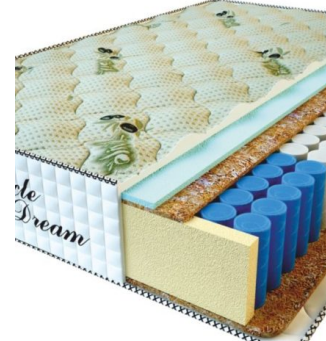

MATTRESS PREMIUM LUX (200 CM * 180 CM * 25 CM)

Anatomical mattress Premium Lux

Price: $ 281

[Bedroom furniture, Furniture, Mattresses](#)

Height (cm) / Высота (см): 25

Length (cm) / Длина (см): 200

Width (cm) / Ширина (см): 180

Weight (kg) / Вес (кг): 36