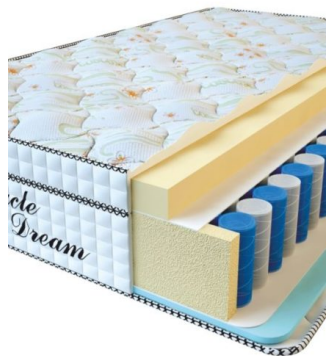

Weight (kg) / Вес (кг): 36

**MATTRESS VISCO
SPRING (200 CM * 160 CM
* 30 CM)**

Anatomical mattress Visco
Spring

Price: \$ 394

[Bedroom furniture, Furniture,
Mattresses](#)

Height (cm) / Высота (см): 30

Length (cm) / Длина (см): 200

Width (cm) / Ширина (см): 160

Weight (kg) / Вес (кг): 32

**MATTRESS VISCO
SPRING (200 CM * 150 CM
* 30 CM)**

Anatomical mattress Visco
Spring

Price: \$ 369

[Bedroom furniture, Furniture,
Mattresses](#)

Height (cm) / Высота (см): 30

Length (cm) / Длина (см): 200

Width (cm) / Ширина (см): 150

Weight (kg) / Вес (кг): 30

**MATTRESS VISCO
SPRING (200 CM * 120 CM
* 30 CM)**

Anatomical mattress Visco
Spring

Price: \$ 296

[Bedroom furniture, Furniture,
Mattresses](#)