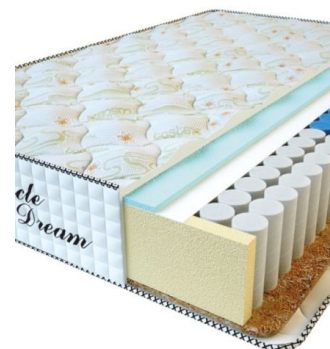

MATTRESS PREMIUM (200 CM * 160 CM * 25 CM)

Anatomical mattress Premium

Price: \$ 218
[Bedroom furniture, Furniture, Mattresses](#)
Height (cm) / Высота (см): 25
Length (cm) / Длина (см): 200
Width (cm) / Ширина (см): 160
Weight (kg) / Вес (кг): 32

MATTRESS PREMIUM (200 CM * 150 CM * 25 CM)

Anatomical mattress Premium

Price: \$ 204
[Bedroom furniture, Furniture, Mattresses](#)
Height (cm) / Высота (см): 25
Length (cm) / Длина (см): 200
Width (cm) / Ширина (см): 150
Weight (kg) / Вес (кг): 30

MATTRESS PREMIUM (200 CM * 120 CM * 25 CM)

Anatomical mattress Premium

Price: \$ 164
[Bedroom furniture, Furniture, Mattresses](#)
Height (cm) / Высота (см): 25
Length (cm) / Длина (см): 200
Width (cm) / Ширина (см): 120
Weight (kg) / Вес (кг): 24