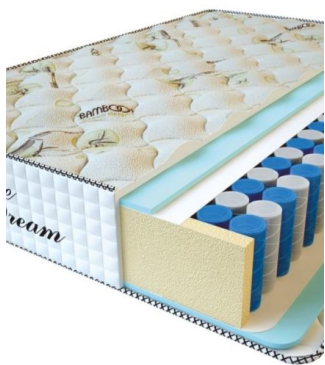

MATTRESS PREMIUM ALTERNATIVE (200 CM * 160 CM * 24 CM)

Anatomical mattress Premium Alternative

Price: $ 208
[Bedroom furniture, Furniture, Mattresses](#)
Height (cm) / Высота (см): 24
Length (cm) / Длина (см): 200
Width (cm) / Ширина (см): 160
Weight (kg) / Вес (кг): 32