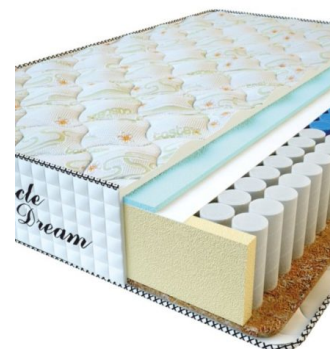

MATTRESS PREMIUM (200 CM * 160 CM * 25 CM)

Anatomical mattress Premium

Price: \$ 218
[Bedroom furniture, Furniture, Mattresses](#)
 Height (cm) / Высота (см): 25
 Length (cm) / Длина (см): 200
 Width (cm) / Ширина (см): 160
 Weight (kg) / Вес (кг): 32

MATTRESS PREMIUM (200 CM * 150 CM * 25 CM)

Anatomical mattress Premium

Price: \$ 204
[Bedroom furniture, Furniture, Mattresses](#)
 Height (cm) / Высота (см): 25
 Length (cm) / Длина (см): 200
 Width (cm) / Ширина (см): 150
 Weight (kg) / Вес (кг): 30

MATTRESS PREMIUM (200 CM * 120 CM * 25 CM)

Anatomical mattress Premium

Price: \$ 164
[Bedroom furniture, Furniture, Mattresses](#)
 Height (cm) / Высота (см): 25
 Length (cm) / Длина (см): 200
 Width (cm) / Ширина (см): 120
 Weight (kg) / Вес (кг): 24