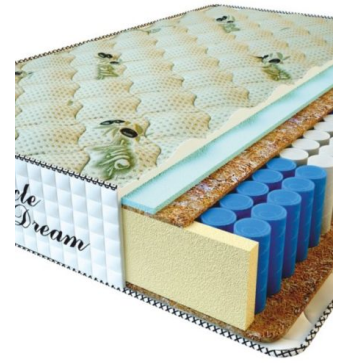

**MATTRESS PREMIUM LUX
(190 CM * 90 CM * 25 CM)**

Anatomical mattress Premium
Lux

Price: $ 134

[Bedroom furniture, Furniture,
Mattresses](#)

Height (cm) / Высота (см): 25

Length (cm) / Длина (см): 190

Width (cm) / Ширина (см): 90

Weight (kg) / Вес (кг): 17