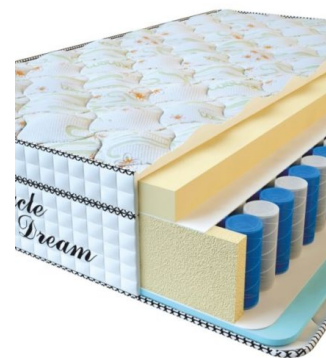

**MATTRESS VISCO
SPRING (200 CM * 150 CM
* 30 CM)**

Anatomical mattress Visco
Spring

Price: $ 369

[Bedroom furniture, Furniture,
Mattresses](#)

Height (cm) / Высота (см): 30

Length (cm) / Длина (см): 200

Width (cm) / Ширина (см): 150

Weight (kg) / Вес (кг): 30