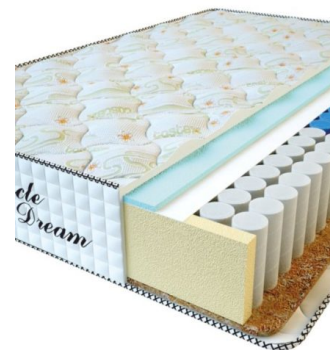

MATTRESS PREMIUM AIR TOUCH (200 CM * 120 CM * 28 CM)

Anatomical mattress Premium Air Touch

Price: \$ 272
[Bedroom furniture, Furniture, Mattresses](#)
 Height (cm) / Высота (см): 28
 Length (cm) / Длина (см): 200
 Width (cm) / Ширина (см): 120
 Weight (kg) / Вес (кг): 24

MATTRESS PREMIUM AIR TOUCH (190 CM * 90 CM * 28 CM)

Anatomical mattress Premium Air Touch

Price: \$ 194
[Bedroom furniture, Furniture, Mattresses](#)
 Height (cm) / Высота (см): 28
 Length (cm) / Длина (см): 190
 Width (cm) / Ширина (см): 90
 Weight (kg) / Вес (кг): 17

MATTRESS PREMIUM (200 CM * 90 CM * 25 CM)

Anatomical mattress Premium

Price: \$ 125
[Bedroom furniture, Furniture, Mattresses](#)
 Height (cm) / Высота (см): 25
 Length (cm) / Длина (см): 200
 Width (cm) / Ширина (см): 90
 Weight (kg) / Вес (кг): 18