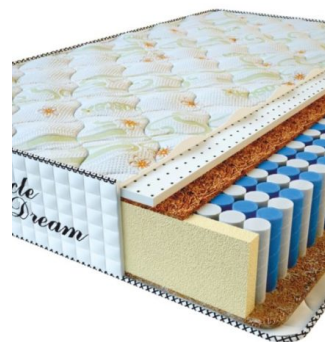

MATTRESS PREMIUM AIR TOUCH (200 CM * 180 CM * 28 CM)

Anatomical mattress Premium Air Touch

Price: \$ 407
[Bedroom furniture, Furniture, Mattresses](#)
Height (cm) / Высота (см): 28
Length (cm) / Длина (см): 200
Width (cm) / Ширина (см): 180
Weight (kg) / Вес (кг): 36

MATTRESS PREMIUM AIR TOUCH (200 CM * 160 CM * 28 CM)

Anatomical mattress Premium Air Touch

Price: \$ 362
[Bedroom furniture, Furniture, Mattresses](#)
Height (cm) / Высота (см): 28
Length (cm) / Длина (см): 200
Width (cm) / Ширина (см): 160
Weight (kg) / Вес (кг): 32