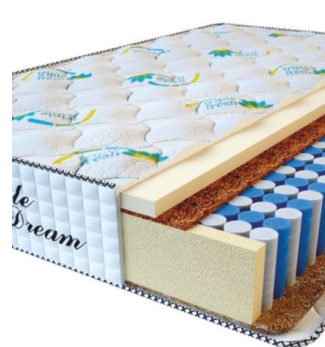

MATTRESS RELAX MEMORY (200 CM * 180 CM * 30 CM)

Anatomical mattress Relax Americano

Price: $ 407
[Bedroom furniture, Furniture, Mattresses](#)
Height (cm) / Высота (см): 30
Length (cm) / Длина (см): 200
Width (cm) / Ширина (см): 180
Weight (kg) / Вес (кг): 36