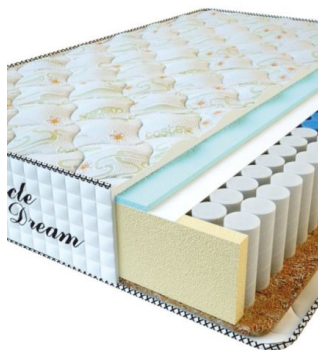

MATTRESS PREMIUM AIR TOUCH (200 CM * 120 CM * 28 CM)

Anatomical mattress Premium Air Touch

Price: \$ 272
[Bedroom furniture, Furniture, Mattresses](#)
 Height (cm) / Высота (см): 28
 Length (cm) / Длина (см): 200
 Width (cm) / Ширина (см): 120
 Weight (kg) / Вес (кг): 24

MATTRESS PREMIUM AIR TOUCH (190 CM * 90 CM * 28 CM)

Anatomical mattress Premium Air Touch

Price: \$ 194
[Bedroom furniture, Furniture, Mattresses](#)
 Height (cm) / Высота (см): 28
 Length (cm) / Длина (см): 190
 Width (cm) / Ширина (см): 90
 Weight (kg) / Вес (кг): 17