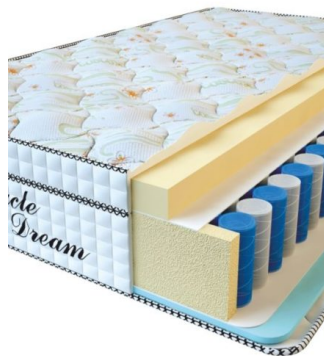

Anatomical mattress Visco
Spring

Price: \$ 296

[Bedroom furniture, Furniture,
Mattresses](#)

Height (cm) / Высота (см): 30

Length (cm) / Длина (см): 200

Width (cm) / Ширина (см): 120

Weight (kg) / Вес (кг): 24

**MATTRESS VISCO
SPRING (190 CM * 90 CM
* 30 CM)**

Anatomical mattress Visco
Spring

Price: \$ 211

[Bedroom furniture, Furniture,
Mattresses](#)

Height (cm) / Высота (см): 30

Length (cm) / Длина (см): 190

Width (cm) / Ширина (см): 90