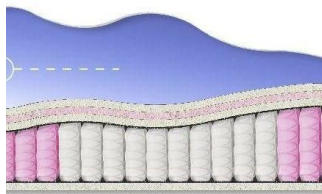

ABSOLUTE

ПРУЖИННЫЙ
МАТРАС

MATTRESS ABSOLUTE
(190 CM * 90 CM * 26 CM)

Anatomical mattress Absolute

Price: $ 125

[Bedroom furniture, Furniture, Mattresses](#)

Height (cm) / Высота (см): 26

Length (cm) / Длина (см): 190

Width (cm) / Ширина (см): 90

Weight (kg) / Вес (кг): 17