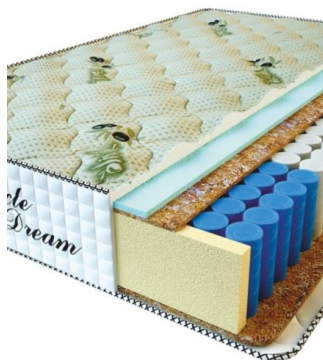

MATTRESS PREMIUM LUX (200 CM * 120 CM * 25 CM)

Anatomical mattress Premium Lux

Price: $ 188
[Bedroom furniture, Furniture, Mattresses](#)
Height (cm) / Высота (см): 25
Length (cm) / Длина (см): 200
Width (cm) / Ширина (см): 120
Weight (kg) / Вес (кг): 24