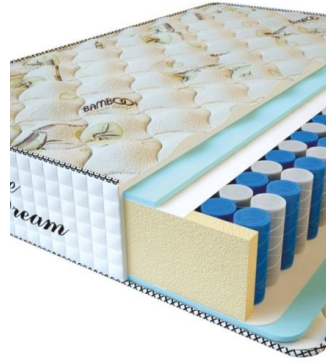

**MATTRESS PREMIUM
ALTERNATIVE (200 CM *
150 CM * 24 CM)**

Anatomical mattress Premium
Alternative

Price: $ 195

[Bedroom furniture, Furniture,
Mattresses](#)

Height (cm) / Высота (см): 24

Length (cm) / Длина (см): 200

Width (cm) / Ширина (см): 150

Weight (kg) / Вес (кг): 30