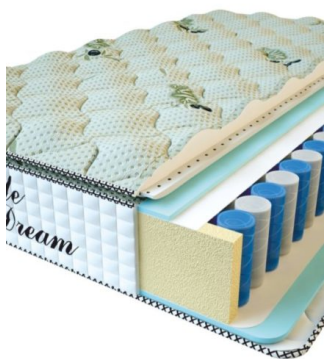

MATTRESS PREMIUM LIFE (200 CM * 180 CM * 27 CM)

Anatomical mattress Premium Life

Price: $ 389
[Bedroom furniture, Furniture, Mattresses](#)
Height (cm) / Высота (см): 27
Length (cm) / Длина (см): 200
Width (cm) / Ширина (см): 180
Weight (kg) / Вес (кг): 36