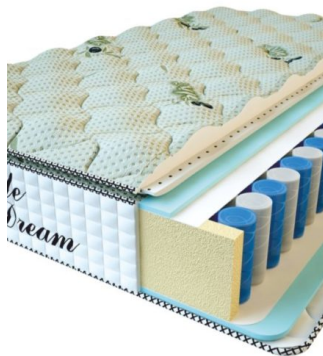

MATTRESS PREMIUM LIFE (200 CM * 90 CM * 27 CM)

Anatomical mattress Premium Life

Price: \$ 195
[Bedroom furniture, Furniture, Mattresses](#)
Height (cm) / Высота (см): 27
Length (cm) / Длина (см): 200
Width (cm) / Ширина (см): 90
Weight (kg) / Вес (кг): 18

MATTRESS PREMIUM LIFE (200 CM * 180 CM * 27 CM)

Anatomical mattress Premium Life

Price: \$ 389
[Bedroom furniture, Furniture, Mattresses](#)
Height (cm) / Высота (см): 27
Length (cm) / Длина (см): 200
Width (cm) / Ширина (см): 180
Weight (kg) / Вес (кг): 36