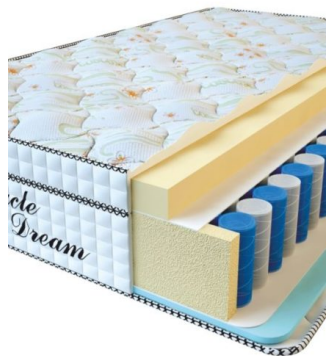

Anatomical mattress Visco
Spring

Price: \$ 369

[Bedroom furniture, Furniture,
Mattresses](#)

Height (cm) / Высота (см): 30

Length (cm) / Длина (см): 200

Width (cm) / Ширина (см): 150

Weight (kg) / Вес (кг): 30

**MATTRESS VISCO
SPRING (200 CM * 120 CM
* 30 CM)**

Anatomical mattress Visco
Spring

Price: \$ 296

[Bedroom furniture, Furniture,
Mattresses](#)

Height (cm) / Высота (см): 30

Length (cm) / Длина (см): 200

Width (cm) / Ширина (см): 120

Weight (kg) / Вес (кг): 24

**MATTRESS VISCO
SPRING (190 CM * 90 CM
* 30 CM)**

Anatomical mattress Visco
Spring

Price: \$ 211

[Bedroom furniture, Furniture,
Mattresses](#)

Height (cm) / Высота (см): 30

Length (cm) / Длина (см): 190