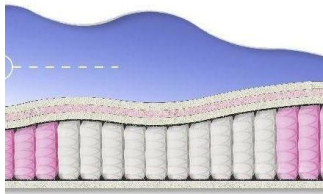

ABSOLUTE

ПРУЖИННЫЙ
МАТРАС

MATTRESS ABSOLUTE
(200 CM * 90 CM * 26 CM)

Anatomical mattress Absolute

Price: $ 132

[Bedroom furniture, Furniture, Mattresses](#)

Height (cm) / Высота (см): 26

Length (cm) / Длина (см): 200

Width (cm) / Ширина (см): 90

Weight (kg) / Вес (кг): 18