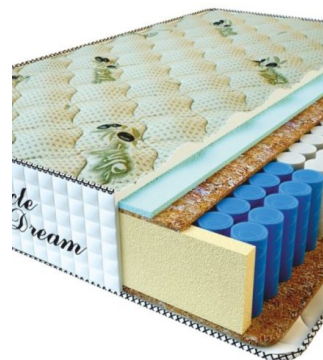

MATTRESS PREMIUM LUX (190 CM * 90 CM * 25 CM)

Anatomical mattress Premium Lux

Price: $ 134
[Bedroom furniture, Furniture, Mattresses](#)
Height (cm) / Высота (см): 25
Length (cm) / Длина (см): 190
Width (cm) / Ширина (см): 90
Weight (kg) / Вес (кг): 17