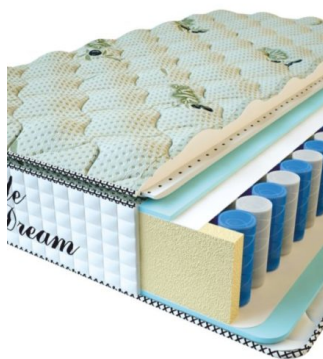

MATTRESS PREMIUM LIFE (200 CM * 160 CM * 27 CM)

Anatomical mattress Premium Life

Price: $ 346
[Bedroom furniture, Furniture, Mattresses](#)
Height (cm) / Высота (см): 27
Length (cm) / Длина (см): 200
Width (cm) / Ширина (см): 160
Weight (kg) / Вес (кг): 32