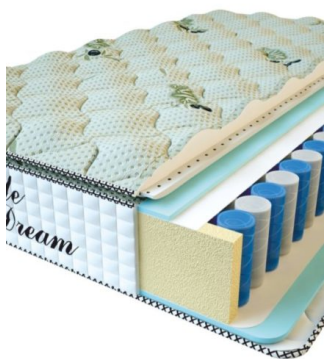

MATTRESS PREMIUM LIFE (200 CM * 90 CM * 27 CM)

Anatomical mattress Premium Life

Price: $ 195
[Bedroom furniture, Furniture, Mattresses](#)
Height (cm) / Высота (см): 27
Length (cm) / Длина (см): 200
Width (cm) / Ширина (см): 90
Weight (kg) / Вес (кг): 18