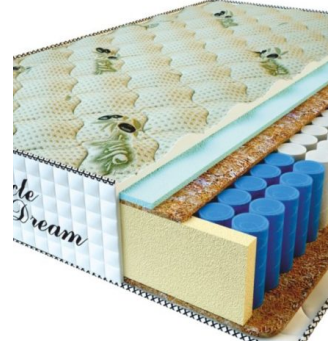

MATTRESS PREMIUM LUX (200 CM * 180 CM * 25 CM)

Anatomical mattress Premium Lux

Price: $ 281

[Bedroom furniture, Furniture, Mattresses](#)

Height (cm) / Высота (см): 25

Length (cm) / Длина (см): 200

Width (cm) / Ширина (см): 180

Weight (kg) / Вес (кг): 36