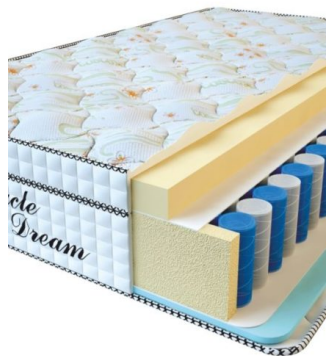

**MATTRESS VISCO
SPRING (200 CM * 120 CM
* 30 CM)**

Anatomical mattress Visco
Spring

Price: $ 296

[Bedroom furniture, Furniture,
Mattresses](#)

Height (cm) / Высота (см): 30

Length (cm) / Длина (см): 200

Width (cm) / Ширина (см): 120

Weight (kg) / Вес (кг): 24