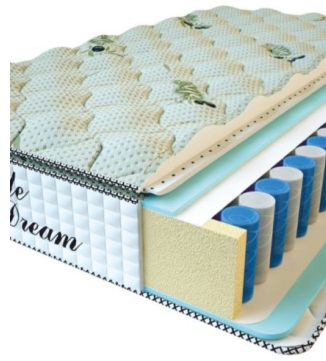

**MATTRESS PREMIUM
LIFE (190 CM * 90 CM * 27
CM)**

Anatomical mattress Premium
Life

Price: $ 185

[Bedroom furniture, Furniture,
Mattresses](#)

Height (cm) / Высота (см): 27
Length (cm) / Длина (см): 190
Width (cm) / Ширина (см): 90
Weight (kg) / Вес (кг): 17