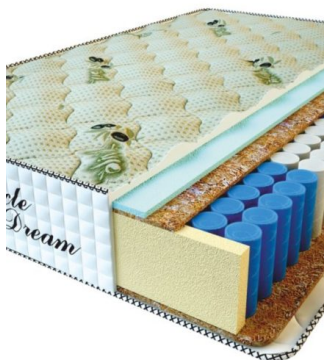

Height (cm) / Высота (см): 25

Length (cm) / Длина (см): 200

Width (cm) / Ширина (см): 180

Weight (kg) / Вес (кг): 36

MATTRESS PREMIUM LUX (200 CM * 160 CM * 25 CM)

Anatomical mattress Premium Lux

Price: \$ 250
[Bedroom furniture, Furniture, Mattresses](#)
Height (cm) / Высота (см): 25
Length (cm) / Длина (см): 200
Width (cm) / Ширина (см): 160
Weight (kg) / Вес (кг): 32