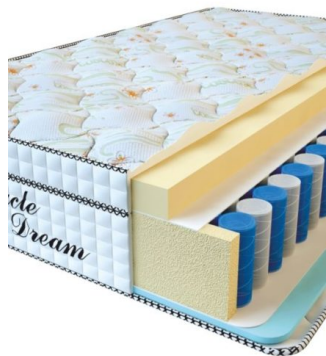

Length (cm) / Длина (см): 200

Width (cm) / Ширина (см): 150

Weight (kg) / Вес (кг): 30

**MATTRESS VISCO
SPRING (200 CM * 120 CM
* 30 CM)**

Anatomical mattress Visco
Spring

Price: \$ 296

[Bedroom furniture, Furniture,
Mattresses](#)

Height (cm) / Высота (см): 30

Length (cm) / Длина (см): 200

Width (cm) / Ширина (см): 120

Weight (kg) / Вес (кг): 24

**MATTRESS VISCO
SPRING (190 CM * 90 CM
* 30 CM)**

Anatomical mattress Visco
Spring

Price: \$ 211