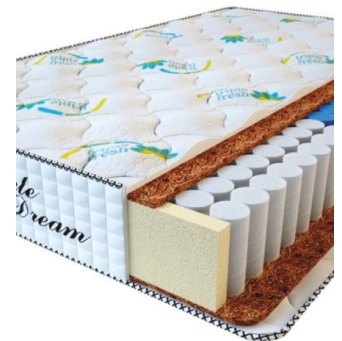

**MATTRESS PREMIUM
KOKOS (200 CM * 160 CM
* 28 CM)**

Anatomical mattress Premium
Kokos

Price: \$ 298

[Bedroom furniture, Furniture,
Mattresses](#)

Height (cm) / Высота (см): 28
Length (cm) / Длина (см): 200
Width (cm) / Ширина (см): 160
Weight (kg) / Вес (кг): 32

**MATTRESS PREMIUM
KOKOS (200 CM * 150 CM
* 28 CM)**

Anatomical mattress Premium
Kokos

Price: \$ 279

[Bedroom furniture, Furniture,
Mattresses](#)

Height (cm) / Высота (см): 28
Length (cm) / Длина (см): 200
Width (cm) / Ширина (см): 150
Weight (kg) / Вес (кг): 30

**MATTRESS PREMIUM
KOKOS (200 CM * 120 CM
* 28 CM)**

Anatomical mattress Premium
Kokos

Price: \$ 224

[Bedroom furniture, Furniture,
Mattresses](#)

Height (cm) / Высота (см): 28
Length (cm) / Длина (см): 200
Width (cm) / Ширина (см): 120
Weight (kg) / Вес (кг): 24