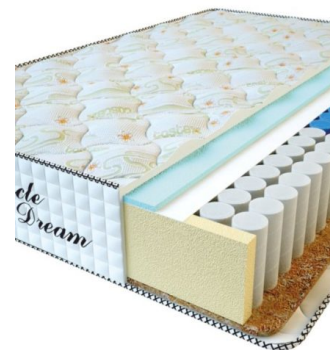

MATTRESS PREMIUM AIR TOUCH (200 CM * 120 CM * 28 CM)

Anatomical mattress Premium Air Touch

Price: \$ 272
[Bedroom furniture, Furniture, Mattresses](#)
Height (cm) / Высота (см): 28
Length (cm) / Длина (см): 200
Width (cm) / Ширина (см): 120
Weight (kg) / Вес (кг): 24

MATTRESS PREMIUM AIR TOUCH (190 CM * 90 CM * 28 CM)

Anatomical mattress Premium Air Touch

Price: \$ 194
[Bedroom furniture, Furniture, Mattresses](#)
Height (cm) / Высота (см): 28
Length (cm) / Длина (см): 190
Width (cm) / Ширина (см): 90
Weight (kg) / Вес (кг): 17

MATTRESS PREMIUM (200 CM * 90 CM * 25 CM)

Anatomical mattress Premium

Price: \$ 125
[Bedroom furniture, Furniture, Mattresses](#)
Height (cm) / Высота (см): 25
Length (cm) / Длина (см): 200
Width (cm) / Ширина (см): 90
Weight (kg) / Вес (кг): 18