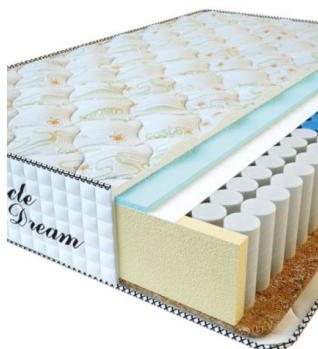

MATTRESS PREMIUM (200 CM * 160 CM * 25 CM)

Anatomical mattress Premium

Price: \$ 218
[Bedroom furniture, Furniture, Mattresses](#)
 Height (cm) / Высота (см): 25
 Length (cm) / Длина (см): 200
 Width (cm) / Ширина (см): 160
 Weight (kg) / Вес (кг): 32

MATTRESS PREMIUM (200 CM * 150 CM * 25 CM)

Anatomical mattress Premium

Price: \$ 204
[Bedroom furniture, Furniture, Mattresses](#)
 Height (cm) / Высота (см): 25
 Length (cm) / Длина (см): 200
 Width (cm) / Ширина (см): 150
 Weight (kg) / Вес (кг): 30