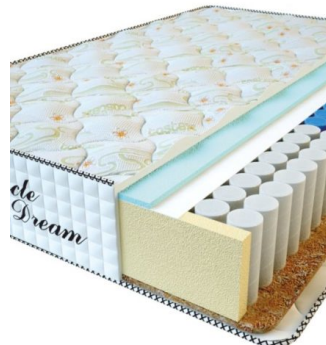

MATTRESS PREMIUM (200 CM * 90 CM * 25 CM)

Anatomical mattress Premium

Price: \$ 125
[Bedroom furniture, Furniture, Mattresses](#)
Height (cm) / Высота (см): 25
Length (cm) / Длина (см): 200
Width (cm) / Ширина (см): 90
Weight (kg) / Вес (кг): 18

MATTRESS PREMIUM (200 CM * 180 CM * 25 CM)

Anatomical mattress Premium

Price: \$ 245
[Bedroom furniture, Furniture, Mattresses](#)
Height (cm) / Высота (см): 25
Length (cm) / Длина (см): 200
Width (cm) / Ширина (см): 180
Weight (kg) / Вес (кг): 36

MATTRESS PREMIUM (200 CM * 160 CM * 25 CM)

Anatomical mattress Premium

Price: \$ 218
[Bedroom furniture, Furniture, Mattresses](#)
Height (cm) / Высота (см): 25
Length (cm) / Длина (см): 200
Width (cm) / Ширина (см): 160
Weight (kg) / Вес (кг): 32