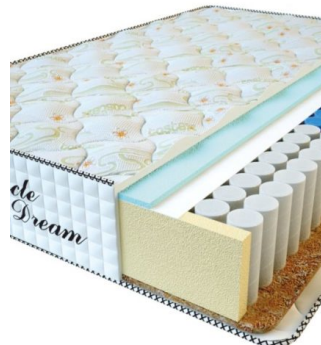

MATTRESS PREMIUM (200 CM * 180 CM * 25 CM)

Anatomical mattress Premium

Price: \$ 245
[Bedroom furniture, Furniture, Mattresses](#)
Height (cm) / Высота (см): 25
Length (cm) / Длина (см): 200
Width (cm) / Ширина (см): 180
Weight (kg) / Вес (кг): 36

MATTRESS PREMIUM (200 CM * 160 CM * 25 CM)

Anatomical mattress Premium

Price: \$ 218
[Bedroom furniture, Furniture, Mattresses](#)
Height (cm) / Высота (см): 25
Length (cm) / Длина (см): 200
Width (cm) / Ширина (см): 160
Weight (kg) / Вес (кг): 32

MATTRESS PREMIUM (200 CM * 150 CM * 25 CM)

Anatomical mattress Premium

Price: \$ 204
[Bedroom furniture, Furniture, Mattresses](#)
Height (cm) / Высота (см): 25
Length (cm) / Длина (см): 200
Width (cm) / Ширина (см): 150
Weight (kg) / Вес (кг): 30