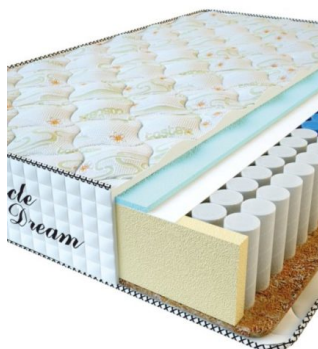

MATTRESS PREMIUM (200 CM * 160 CM * 25 CM)

Anatomical mattress Premium

Price: \$ 218
[Bedroom furniture, Furniture, Mattresses](#)
Height (cm) / Высота (см): 25
Length (cm) / Длина (см): 200
Width (cm) / Ширина (см): 160
Weight (kg) / Вес (кг): 32

MATTRESS PREMIUM (200 CM * 150 CM * 25 CM)

Anatomical mattress Premium

Price: \$ 204
[Bedroom furniture, Furniture, Mattresses](#)
Height (cm) / Высота (см): 25
Length (cm) / Длина (см): 200
Width (cm) / Ширина (см): 150
Weight (kg) / Вес (кг): 30