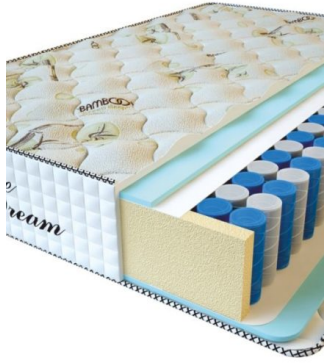

MATTRESS PREMIUM ALTERNATIVE (200 CM * 160 CM * 24 CM)

Anatomical mattress Premium Alternative

Price: $ 208
[Bedroom furniture, Furniture, Mattresses](#)
Height (cm) / Высота (см): 24
Length (cm) / Длина (см): 200
Width (cm) / Ширина (см): 160
Weight (kg) / Вес (кг): 32