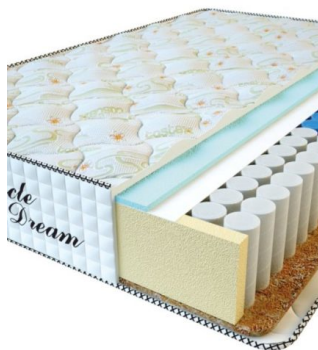

MATTRESS PREMIUM AIR TOUCH (200 CM * 150 CM * 28 CM)

Anatomical mattress Premium Air Touch

Price: \$ 339
[Bedroom furniture, Furniture, Mattresses](#)
Height (cm) / Высота (см): 28
Length (cm) / Длина (см): 200
Width (cm) / Ширина (см): 150
Weight (kg) / Вес (кг): 30

MATTRESS PREMIUM AIR TOUCH (200 CM * 120 CM * 28 CM)

Anatomical mattress Premium Air Touch

Price: \$ 272
[Bedroom furniture, Furniture, Mattresses](#)
Height (cm) / Высота (см): 28
Length (cm) / Длина (см): 200
Width (cm) / Ширина (см): 120
Weight (kg) / Вес (кг): 24

MATTRESS PREMIUM AIR TOUCH (190 CM * 90 CM * 28 CM)

Anatomical mattress Premium Air Touch

Price: \$ 194
[Bedroom furniture, Furniture, Mattresses](#)
Height (cm) / Высота (см): 28
Length (cm) / Длина (см): 190
Width (cm) / Ширина (см): 90
Weight (kg) / Вес (кг): 17