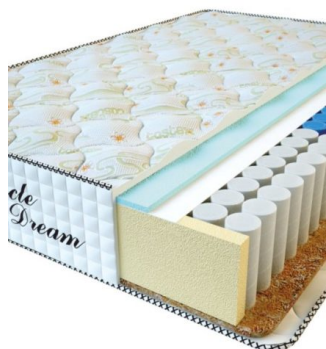

MATTRESS PREMIUM (200 CM * 180 CM * 25 CM)

Anatomical mattress Premium

Price: \$ 245
[Bedroom furniture, Furniture, Mattresses](#)
Height (cm) / Высота (см): 25
Length (cm) / Длина (см): 200
Width (cm) / Ширина (см): 180
Weight (kg) / Вес (кг): 36

MATTRESS PREMIUM (200 CM * 160 CM * 25 CM)

Anatomical mattress Premium

Price: \$ 218
[Bedroom furniture, Furniture, Mattresses](#)
Height (cm) / Высота (см): 25
Length (cm) / Длина (см): 200
Width (cm) / Ширина (см): 160
Weight (kg) / Вес (кг): 32