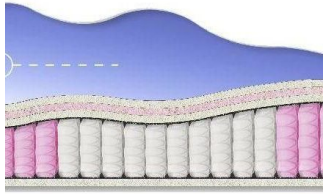

ABSOLUTE

ПРУЖИННЫЙ
МАТРАС

MATTRESS ABSOLUTE
(200 CM * 90 CM * 26 CM)

Anatomical mattress Absolute

Price: $ 132

[Bedroom furniture, Furniture, Mattresses](#)

Height (cm) / Высота (см): 26

Length (cm) / Длина (см): 200

Width (cm) / Ширина (см): 90

Weight (kg) / Вес (кг): 18