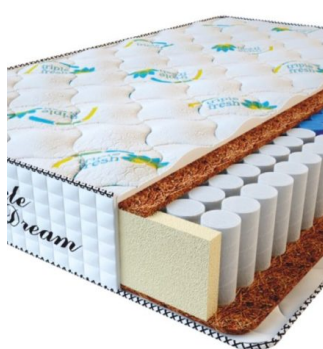

MATTRESS PREMIUM KOKOS (200 CM * 90 CM * 28 CM)

Anatomical mattress Premium Kokos

Price: $ 168

[Bedroom furniture, Furniture, Mattresses](#)

Height (cm) / Высота (см): 28
Length (cm) / Длина (см): 200
Width (cm) / Ширина (см): 90
Weight (kg) / Вес (кг): 18