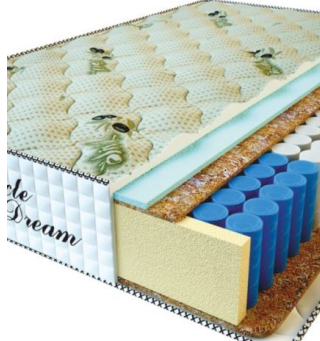

MATTRESS PREMIUM LUX (200 CM * 90 CM * 25 CM)

Anatomical mattress Premium Lux

Price: $ 141

[Bedroom furniture, Furniture, Mattresses](#)

Height (cm) / Высота (см): 25

Length (cm) / Длина (см): 200

Width (cm) / Ширина (см): 90

Weight (kg) / Вес (кг): 18