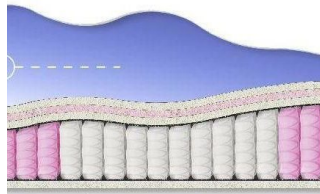

ABSOLUTE

ПРУЖИННЫЙ
МАТРАС

MATTRESS ABSOLUTE
(200 CM * 160 CM * 26 CM)

Anatomical mattress Absolute

Price: $ 234

[Bedroom furniture, Furniture, Mattresses](#)

Height (cm) / Высота (см): 26

Length (cm) / Длина (см): 200

Width (cm) / Ширина (см): 160

Weight (kg) / Вес (кг): 32