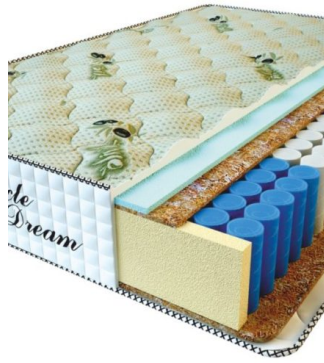

**MATTRESS PREMIUM LUX
(200 CM * 150 CM * 25
CM)**

Anatomical mattress Premium
Lux

Price: $ 234

[Bedroom furniture, Furniture,
Mattresses](#)

Height (cm) / Высота (см): 25

Length (cm) / Длина (см): 200

Width (cm) / Ширина (см): 150

Weight (kg) / Вес (кг): 30