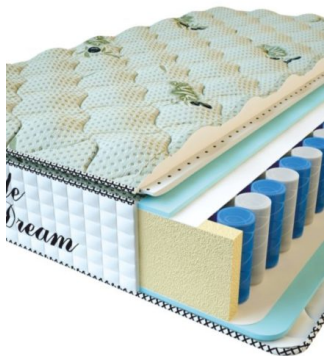

MATTRESS PREMIUM LUX (190 CM * 90 CM * 25 CM)

Anatomical mattress Premium Lux

Price: \$ 134
[Bedroom furniture, Furniture, Mattresses](#)
Height (cm) / Высота (см): 25
Length (cm) / Длина (см): 190
Width (cm) / Ширина (см): 90
Weight (kg) / Вес (кг): 17

MATTRESS PREMIUM LIFE (200 CM * 90 CM * 27 CM)

Anatomical mattress Premium Life

Price: \$ 195
[Bedroom furniture, Furniture, Mattresses](#)
Height (cm) / Высота (см): 27
Length (cm) / Длина (см): 200
Width (cm) / Ширина (см): 90
Weight (kg) / Вес (кг): 18