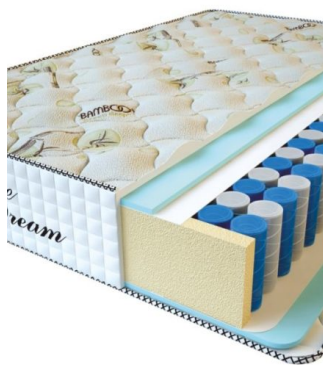

MATTRESS PREMIUM ALTERNATIVE (200 CM * 160 CM * 24 CM)

Anatomical mattress Premium Alternative

Price: \$ 208
[Bedroom furniture, Furniture, Mattresses](#)
Height (cm) / Высота (см): 24
Length (cm) / Длина (см): 200
Width (cm) / Ширина (см): 160
Weight (kg) / Вес (кг): 32

MATTRESS PREMIUM ALTERNATIVE (200 CM * 150 CM * 24 CM)

Anatomical mattress Premium Alternative

Price: \$ 195
[Bedroom furniture, Furniture, Mattresses](#)
Height (cm) / Высота (см): 24
Length (cm) / Длина (см): 200
Width (cm) / Ширина (см): 150
Weight (kg) / Вес (кг): 30