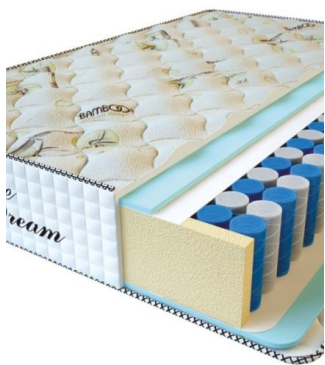

MATTRESS PREMIUM ALTERNATIVE (200 CM * 150 CM * 24 CM)

Anatomical mattress Premium Alternative

Price: $ 195
[Bedroom furniture, Furniture, Mattresses](#)
Height (cm) / Высота (см): 24
Length (cm) / Длина (см): 200
Width (cm) / Ширина (см): 150
Weight (kg) / Вес (кг): 30