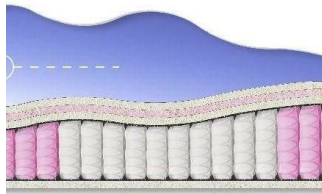

ABSOLUTE

ПРУЖИННЫЙ
МАТРАС

MATTRESS ABSOLUTE
(200 CM * 180 CM * 26 CM)

Anatomical mattress Absolute

Price: $ 263

[Bedroom furniture, Furniture, Mattresses](#)

Height (cm) / Высота (см): 26

Length (cm) / Длина (см): 200

Width (cm) / Ширина (см): 180

Weight (kg) / Вес (кг): 36